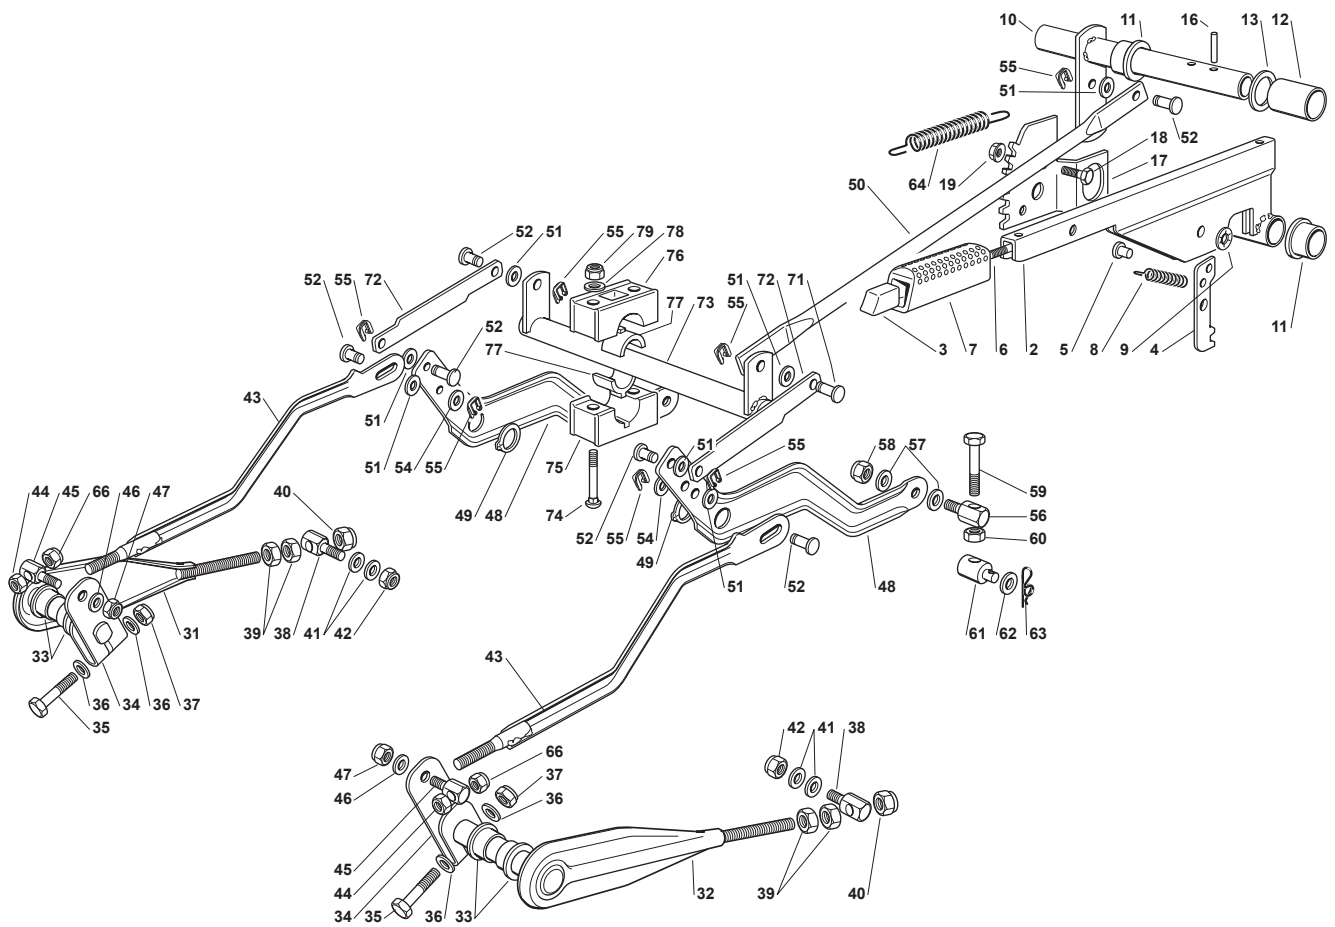

Utgåva Issue 3 - 2015		Skärplatta, Lyft		Cutting Plate Lifting	
Pos. Fig.	Antal Quantity	Art nr Part No	Benämning	Description	Anmärkning Notes
2	1	382318139/0	Lyftspak	Deck Lifting Lever	
3	1	125605000/1	Tryckknapp	Button	
4	1	325470901/0	Spärrhake	Dog	
5	1	125510011/0	Stift	Pin	
6	1	125033002/0	Tryckstang	Push Rod	
7	1	325394536/0	Knopp	Knob	
8	1	125430208/0	Fjäder	Spring	
9	1	112604899/0	Starlock	Crown Fastener	
10	1	382000551/0	Lyftaxel	Axle	
11	2	122034523/0	Bussning	Bushing	
12	1	125160025/0	Distans	Spacer	
13	1	322672153/0	Bricka	Antifriction Washer	
16	2	112620206/0	Spännstift	Pin	
17	1	325735506/1	Höjdinställningssegment	Left Sector	
18	2	112792611/0	Skruv	Screw	
19	2	112293201/0	Mutter	Nut	
31	1	382318155/0	Lyftarm Främre-Hö	Front Right Fulcrum Lever	
32	1	382318157/0	Lyftarm Främre-Vä	Left Fulcrum	
33	4	125040605/0	Bussning	Bushing	
34	2	325318161/0	Lyftarm	Lever	
35	2	112691700/0	Skruv	Screw	
36	4	112521350/0	Bricka	Washer	
37	2	112155000/0	Mutter	Nut	
38	2	125510056/0	Stift	Pin	
39	4	112295200/0	Mutter	Nut	
40	2	112156602/0	Mutter	Nut	
41	4	325670008/1	Bricka	Washer	
42	2	112156602/0	Mutter	Nut	
43	2	382000477/2	Förbindningsstang-fra	Connecting Rod Assy	
44	2	112155000/0	Mutter	Nut	
45	2	125510055/1	Stift	Pin	
46	2	112521350/0	Bricka	Washer	
47	2	112155000/0	Mutter	Nut	
48	2	325318153/1	Spak	Rear Lever	
49	2	112609255/0	Segersäkringsåkring Sga	Seeger	
50	1	325033071/0	Stang	Rod	
51	7	325670011/0	Bricka	Antifriction Washer	
52	7	125510117/0	Stift	Pin	
54	2	112521350/0	Bricka	Washer	
55	7	112436050/0	Plat	Plate	
56	2	125510056/0	Stift	Pin	
57	4	325670008/1	Bricka	Washer	
58	2	112156602/0	Mutter	Nut	
59	2	112794980/0	Skruv	Screw	
60	2	112295200/0	Mutter	Nut	
61	2	125510070/0	Stift	Pin	
62	2	112523090/0	Bricka	Washer	
63	2	124487998/0	Fjäder Clip	Cotter Pin	
64	1	125430218/0	Fjäder	Spring