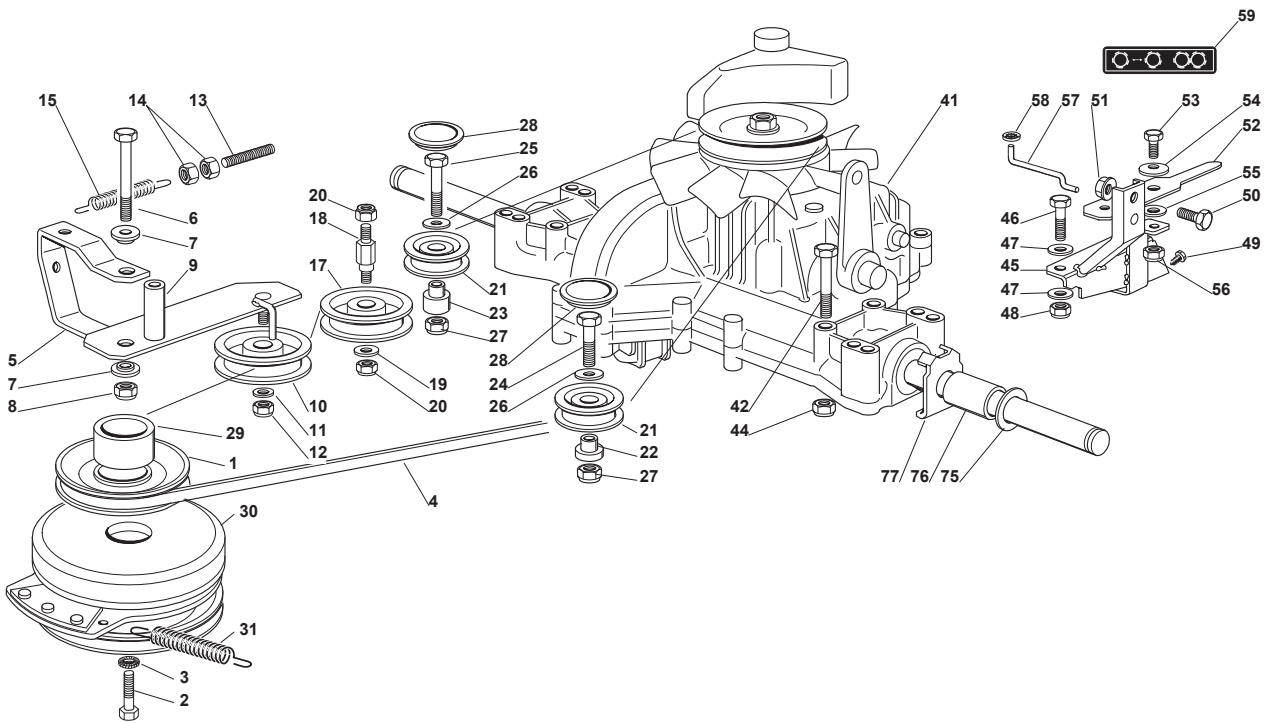

Utgåva Issue 3 - 2015		Transmission			
Pos. Fig.	Antal Quantity	Art nr Part No	Benämning	Description	Anmärkning Notes
76	2	125160023/0	Distans	Spacer	
77	2	325670025/0	Bricka	Washer