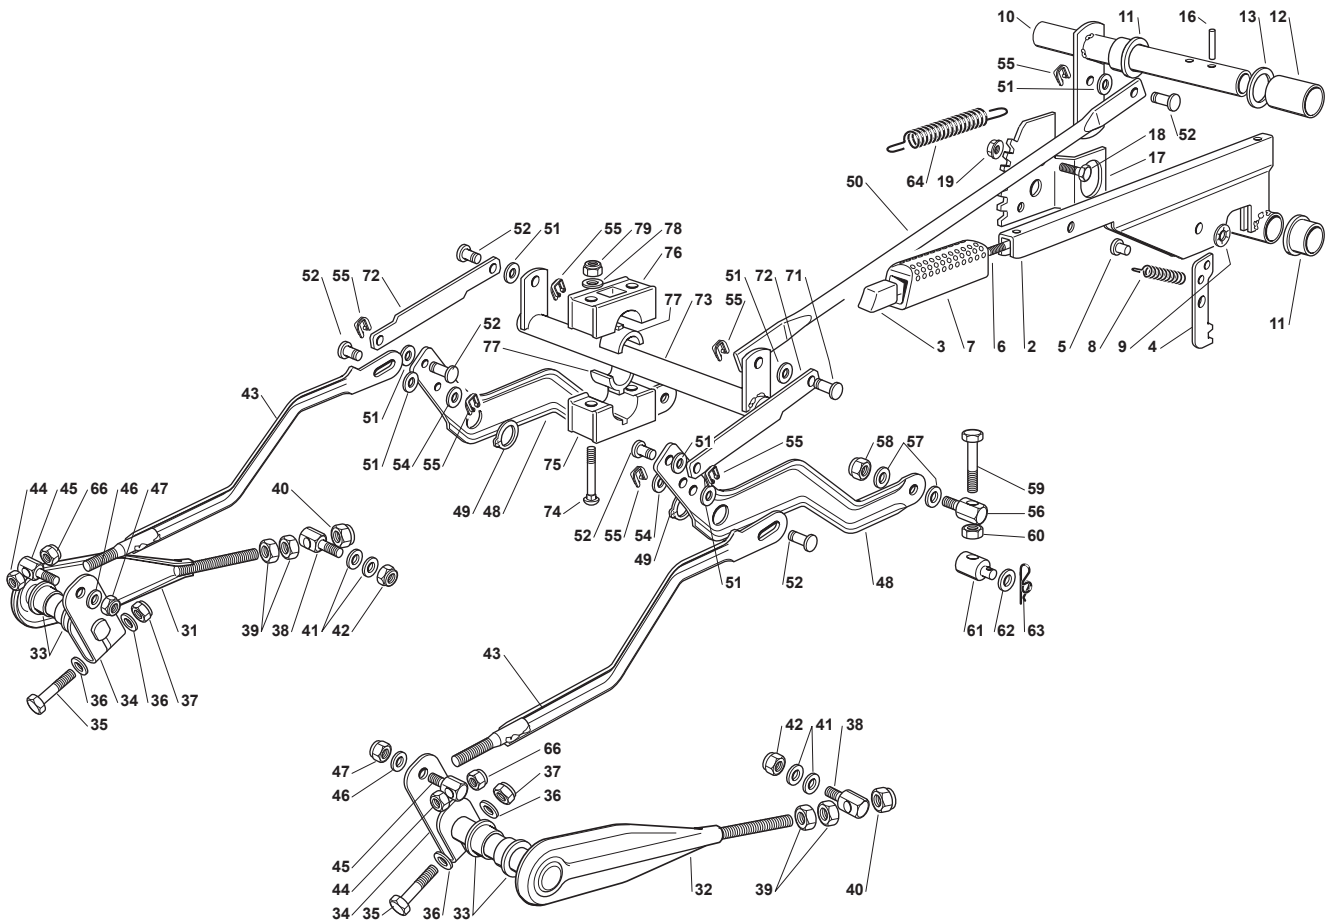

Utgåva Issue 3 - 2015		Skärplatta, Lyft Cutting Plate Lifting			
Pos. Fig.	Antal Quantity	Art nr Part No	Benämning	Description	Anmärkning Notes
66	2	112293200/0	Mutter	Nut	
71	1	125510048/1	Stift	Pin	
72	2	325318223/0	Stag	Gearshift	
73	1	382000585/0	Axel	Axle	
74	4	112815271/0	Skruv	Screw	
75	2	325785355/0	Fäste	Support	
76	2	325785354/0	Fäste	Support	
77	4	325034003/0	Distans	Brass	
78	4	112523040/0	Bricka	Washer	
79	4	112154510/0	Mutter	Nut