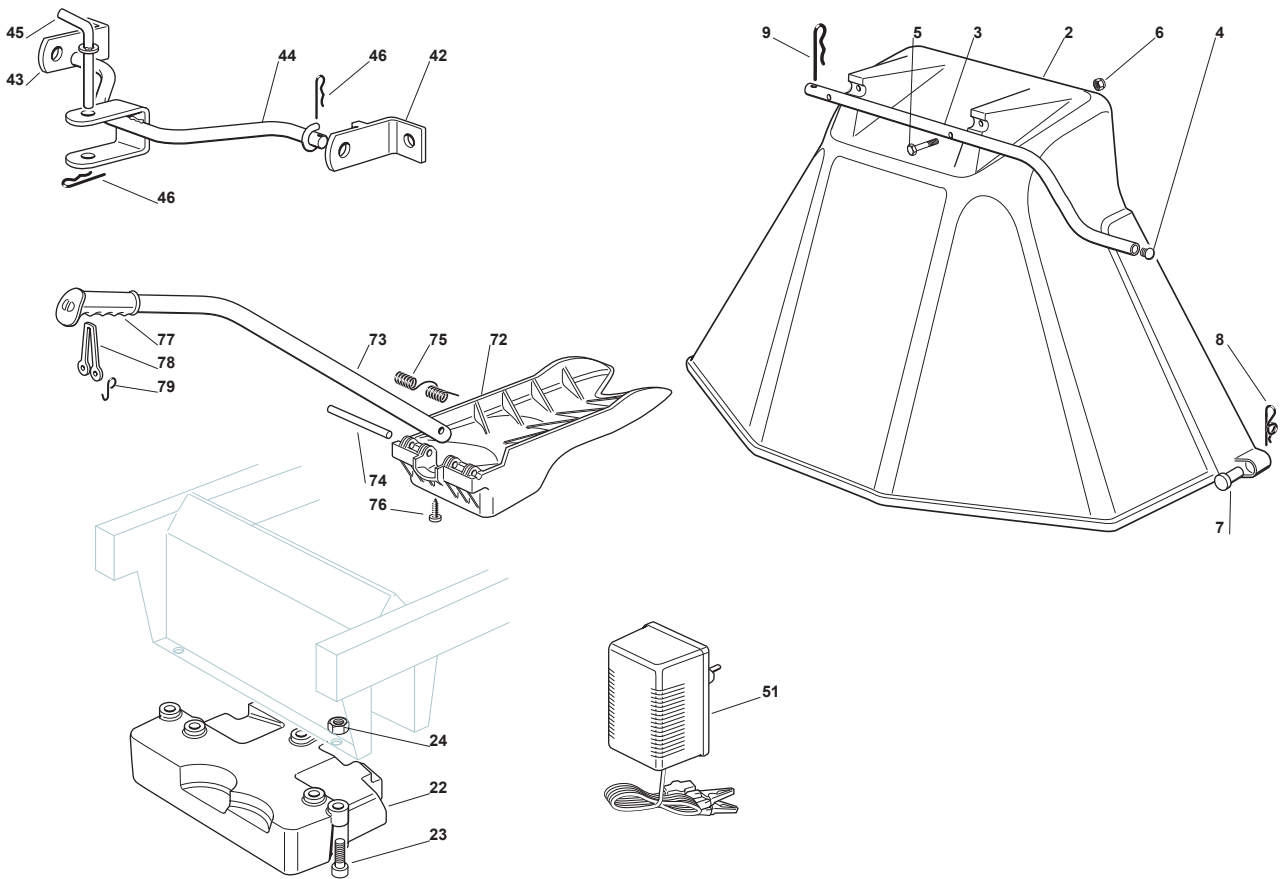

Utgåva Issue 3 - 2015		Tillbehör på begäran Optionals On Request			
Pos. Fig.	Antal Quantity	Art nr Part No	Benämning	Description	Anmärkning Notes
2	1	382400003/1	Utkastskydd	Ejection Guard	
3	1	325869043/0	BakreFäste	Rear Support	
4	2	118566112/0	Plugg	Push Road	
5	2	112689515/0	Skruv	Screw	
6	2	112154510/0	Mutter	Nut	
7	2	125510022/0	Stift	Pin	
8	2	124487998/0	Fjäder Clip	Cotter Pin	
9	1	124487999/0	Clip	Spring Pin	
22	1	125519997/1	Vikt Tc	Front Weight Tc	
23	3	112760520/0	Skruv	Screw	
24	3	112155000/0	Mutter	Nut	
42	1	382735502/0	Fäste	Bracket	
43	1	325774213/0	Fäste	Bracket	
44	1	382033105/1	Dragstang	Rod	
45	1	125510021/1	Stift	Hitch Pin	
46	2	124487999/0	Clip	Spring Pin	
51	1	182180050/0	Batteriladdare	Battery Charger	
51	1	182180052/0	Batteriladdare	Battery Charger	
72	1	325140097/0	Deflektor	Deflector	
73	1	325394005/0	Handtagsrör	Handle	
74	1	125510077/0	Stift	Pin	
75	1	125430245/0	Fjäder	Spring	
76	1	112735405/0	Skruv	Screw	
77	1	325280000/1	Handtag	Handgrip	
78	1	125840011/1	Spännstang	Tie Rod	
79	2	125253004/0	Krok	Mulch.Kit Fixing Hook