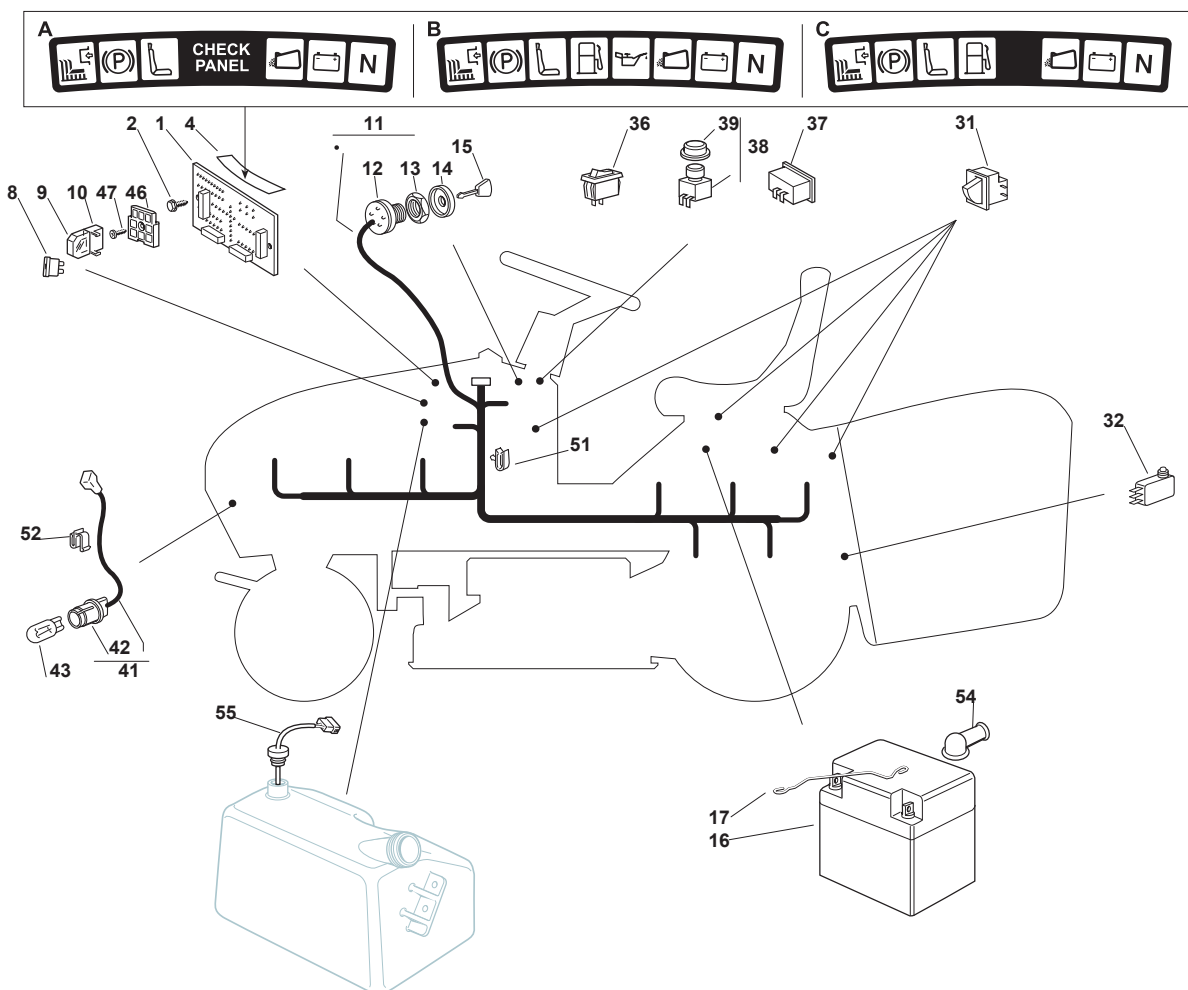

Utgåva Issue 3 - 2015		Elsystem Electrical Parts			
Pos. Fig.	Antal Quantity	Art nr Part No	Benämning	Description	Anmärkning Notes
1	1	125722413/1	Elektronikkort	Electronic Card	
2	3	112735105/0	Skruv	Screw	
4	1	125420005/0	Kontrollskylt	Check Control (B)	
8	1	133340036/0	Säkring 25A	Fuse 25 A	
8	1	133340040/0	Säkring 10A	Fuse 10 A	
9	2	133215000/0	Lock-Säkringshallare	Cover	
10	2	133500007/0	Säkringhallare	Fuse Carrier	
12	1	118450065/1	Tändningslas	Starting Switch	
13	1	118400861/0	Skruv	Screwed Ring	
14	1	118565351/0	Skruv	Screwed Ring Protection	
15	1	118210016/1	Tändningsnyckel Indak	Starting Key	
16	1	118120002/1	Batteri	Battery	
17	1	125430230/0	Fjäder	Spring	
31	3	119410615/0	Mikrobrytare	Microswitch	
32	1	119410605/1	Mikrobrytare	Microswitch	
36	1	118450060/1	Brytare	Headlight Interrupt.	
37	1	9400-0384-01	Hour Counter	Hour Counter	
38	1	118450067/0	Brytare	Switch	
39	1	118203852/0	Lock	Cap	
41	1	182040070/0	Kablage	Cables Ass.Y	
42	2	133500030/0	Lamphallare	Lamp Holder	
43	2	118459100/0	Glödlampa	Lamp For Lights	
46	1	133500010/1	Plat	Plate	
47	1	112735170/0	Skruv	Screw	
51	5	133320506/0	Kabalfäste	Fairlead	
52	1	133320504/0	Kabalfäste	Fairlead	
54	1	118564864/1	Polskydd	Protection	
55	1	125290000/0	Bränslemätare	Fuel Level Indicator