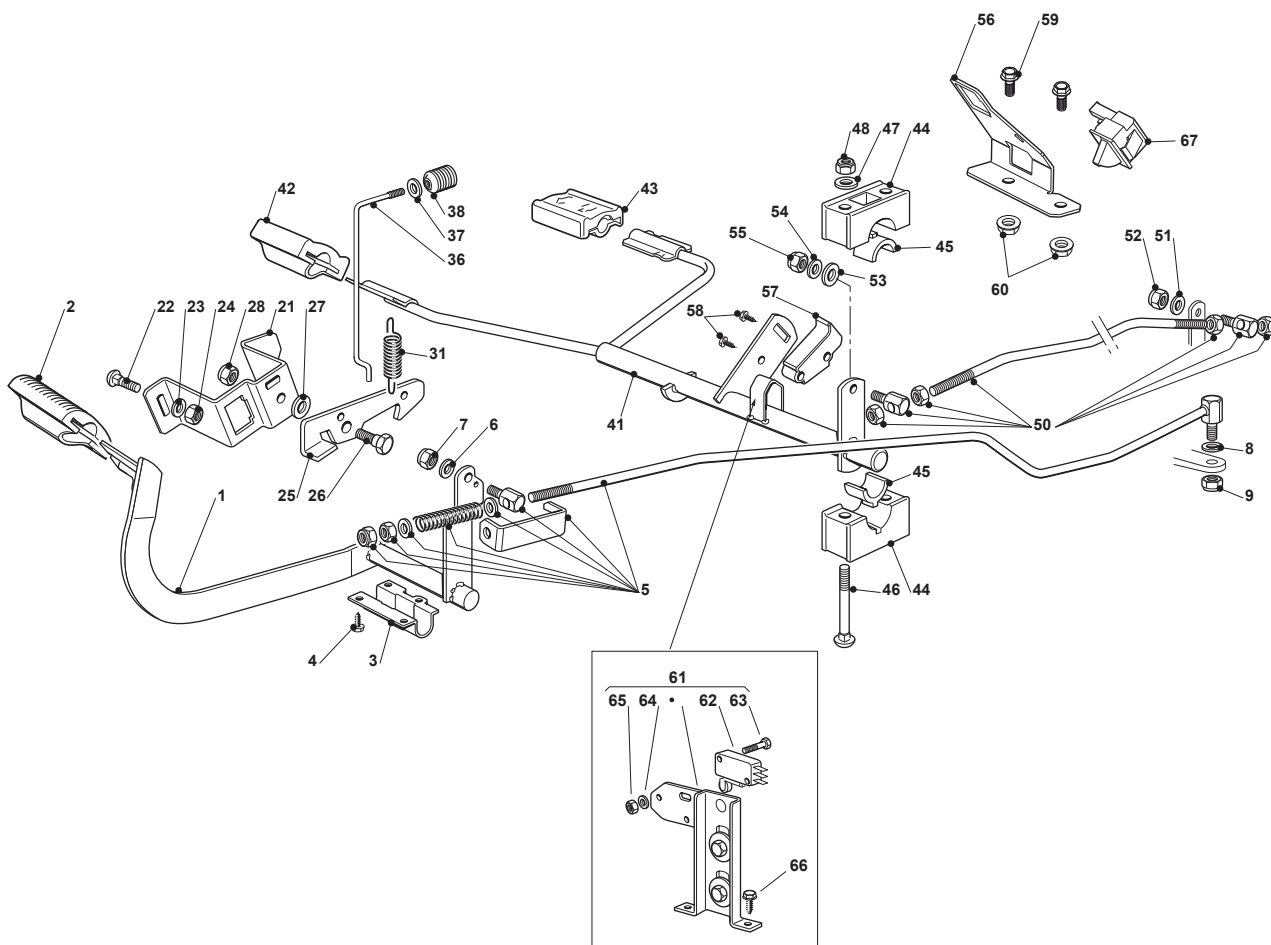

Utgåva Issue 3 - 2015		Broms och växelreglage		Brake And Gearbox Controls	
Pos. Fig.	Antal Quantity	Art nr Part No	Benämning	Description	Anmärkning Notes
1	1	382500011/2	Bromspedal	Pedal	
2	1	325110416/0	Fäste	Clamp Cover	
3	1	325547081/2	Plat	Plate	
4	4	112731601/0	Skruv	Screw	
5	1	382000582/0	Stang	Rod	
6	1	112521350/0	Bricka	Washer	
7	1	112155000/0	Mutter	Nut	
8	2	112521360/0	Bricka	Washer	
9	1	112155000/0	Mutter	Nut	
21	1	325785143/1	Fäste	Support	
22	2	112815210/0	Skruv	Screw	
23	1	112523040/0	Bricka	Washer	
24	2	112154510/0	Mutter	Nut	
25	1	325253001/0	Spärr	Hook	
26	1	122524970/2	Stift	Fulcrum Pin	
27	1	325670011/0	Bricka	Antifriction Washer	
28	1	112155000/0	Mutter	Nut	
31	1	125430213/0	Fjäder	Spring	
36	1	125033034/0	P-Bromsarm	Rod	
37	1	125394509/1	Knopp	Knob	
38	1	112523020/0	Bricka	Washer	
41	1	382000391/1	Drivpedal	Drive Pedal	
42	1	325110417/0	Fäste	Clamp Cover Front	
43	1	325110418/0	Fäste	Clamp Cover Rear	
44	4	325785354/0	Fäste	Support	
45	4	325034003/0	Distans	Brass	
46	4	112815271/0	Skruv	Screw	
47	4	112523040/0	Bricka	Washer	
48	4	112154510/0	Mutter	Nut	
50	1	382000579/0	Stang	Rod	
51	1	112523040/0	Bricka	Washer	
52	1	112154510/0	Mutter	Nut	
53	1	112521360/0	Bricka	Washer	
54	1	112523040/0	Bricka	Washer	
55	1	112154510/0	Mutter	Nut	
56	1	325785481/0	Brytare Fäste	Micro Switch Bracket	
57	1	325060034/1	Cam	Cam	
58	1	112735404/0	Skruv	Screw	
59	2	112793102/0	Skruv	Screw	
60	2	112293201/0	Mutter	Nut	
61	1	382394853/0	Microbrytare	Switch Ass.Y	
62	1	119410609/0	Mikrobrytare	Microswitch	
63	2	112735602/0	Skruv	Screw	
64	2	112581100/0	Fj.Bricka	Grower	
65	2	112290791/0	Mutter	Nut	
66	2	112735110/0	Skruv	Screw	
67	1	119410614/0	Mikrobrytare	Microswitch