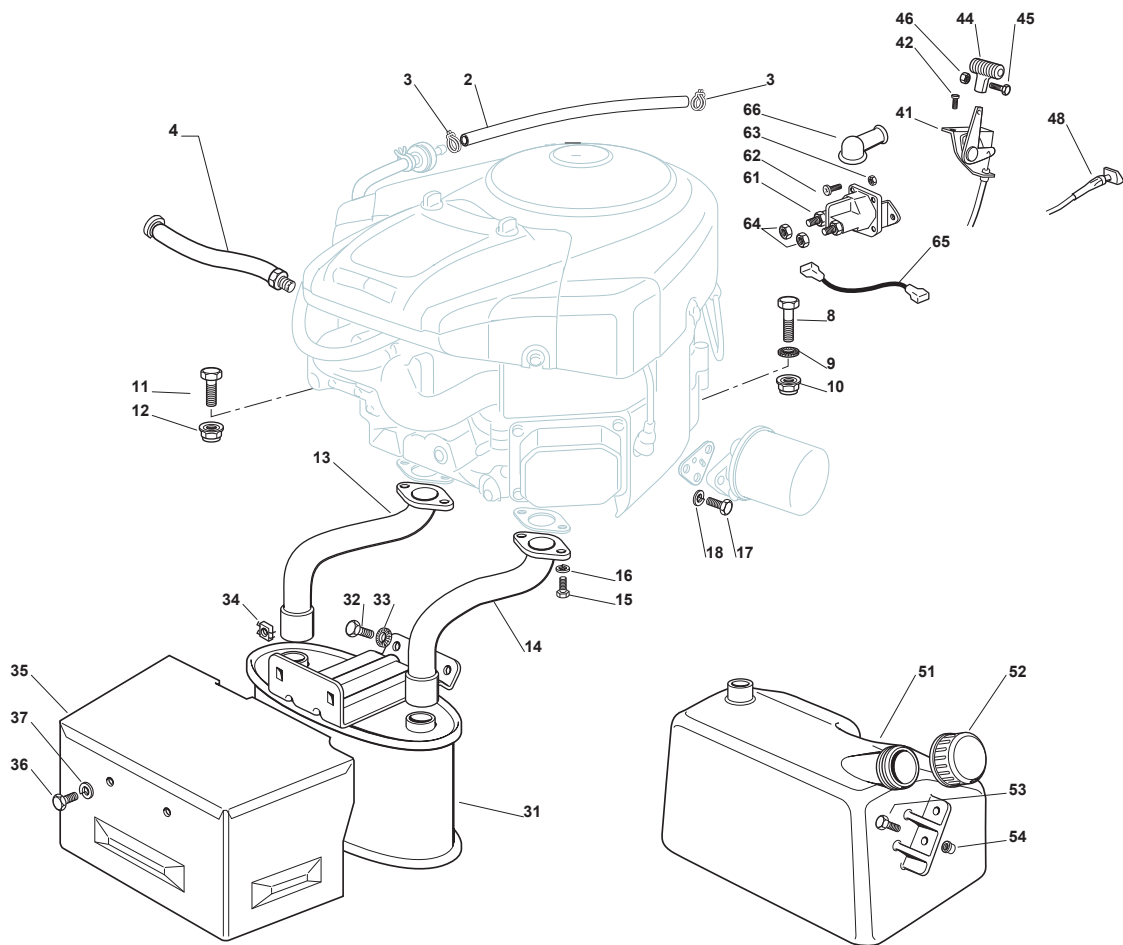

Utgåva Issue 3 - 2015		Motor - B&S	Engine - B&S		
Pos. Fig.	Antal Quantity	Art nr Part No	Benämning	Description	Anmärkning Notes
2	1	325869016/1	Bränsleslang	Connecting Tube	
3	2	118375051/1	Slangklämma	Fair Led	
4	1	1134-5827-01	Oljeavtappning Kpl	Oil Drain Assy	
8	1	112691115/0	Skruv	Screw	
9	1	112540260/0	Lasbricka	Grower	
10	1	112154210/0	Mutter	Nut	
11	3	112691100/0	Skruv	Screw	
12	3	112154210/0	Mutter	Nut	
13	1	118738214/0	Anslutning-HÖ	Exhaust Discharge Tube Right	
14	1	118738215/0	Avgasrör-Vä	Exhaust Discharge Tube Left	
15	4	112735530/0	Skruv	Screw	
16	4	112583500/0	Lasbricka	Grower	
17	3	112791400/0	Skruv	Screw	
18	3	112582100/0	Lasbricka	Grower	
31	1	182750011/0	Single-Cylinder Ljuddämpare	Single-Cylinder Muffler	
32	2	112793102/0	Skruv	Screw	
33	2	112540260/0	Lasbricka	Grower	
34	2	112360425/0	Mutter	Nut	
35	1	382598005/2	Ljuddämparskydd	Muffler Protection	
36	2	112792611/0	Skruv	Screw	
37	2	112583500/0	Lasbricka	Grower	
41	1	182000211/1	Gaswire	Accelerator	
42	2	125943012/0	Skruv	Screw	
44	1	325592000/0	Knopp	Knob	
45	1	112726388/0	Skruv	Screw	
46	1	112290800/0	Mutter	Nut	
48	1	125090001/2	Chokereglage	Choke Control	
51	1	325735111/3	Tank Tc/Tcp	Tank	
52	1	125795000/1	Tanklock	Fuel Cap	
53	2	112788910/0	Skruv	Screw	
54	2	112500092/0	Nit	Rivet	
61	1	118736110/0	Startrelä	Starter Relay	
62	2	112791011/0	Skruv	Screw	
63	2	112292102/0	Mutter	Nut	
64	2	112360352/0	Mutter	Nut	
65	1	125065017/0	Kabel	Cable	
66	1	118564861/1	Polskydd	Protection