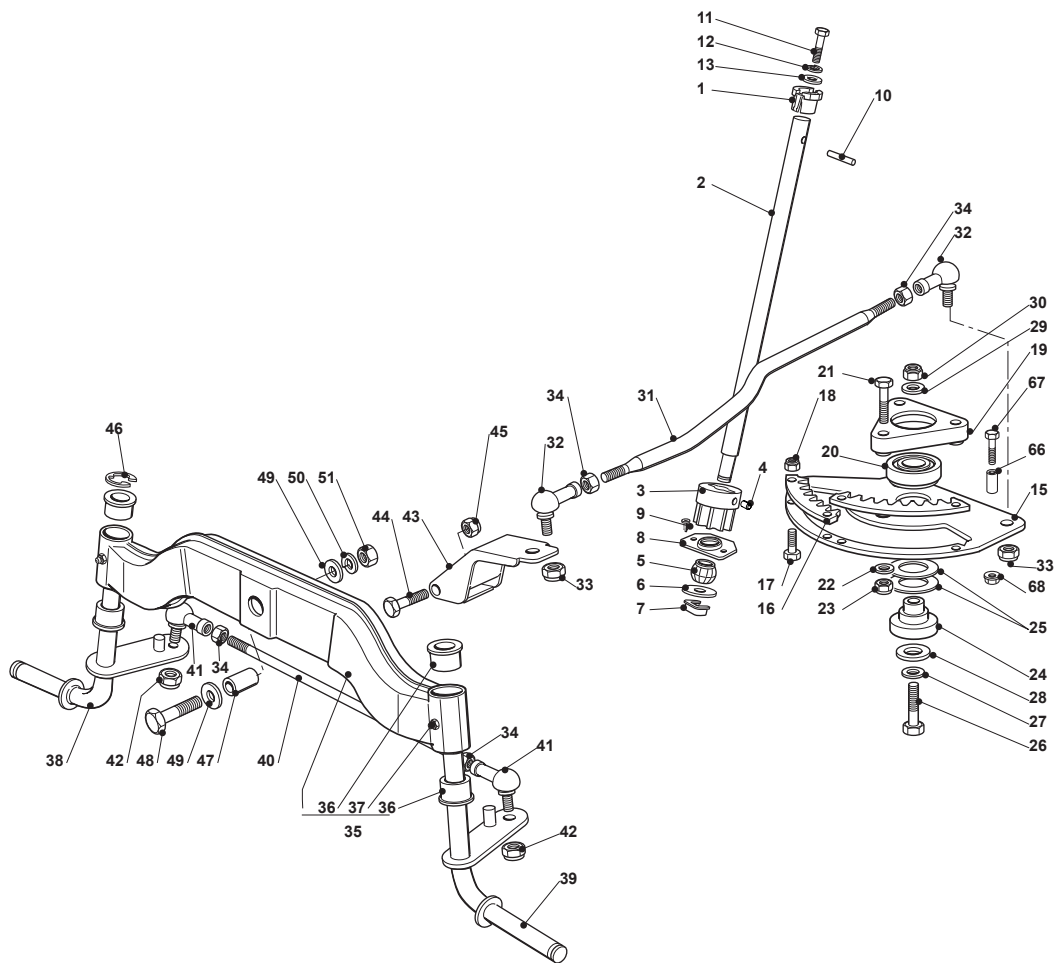

Utgåva Issue 3 - 2015		Steering			
Pos. Fig.	Antal Quantity	Art nr Part No	Benämning	Description	Anmärkning Notes
50	1	112587900/0	Lasbricka	Grower	
51	1	112295800/0	Mutter	Nut	
66	1	122167840/0	Distans	Spacer	
67	1	112691200/0	Skruv	Screw	
68	1	112293201/0	Mutter	Nut