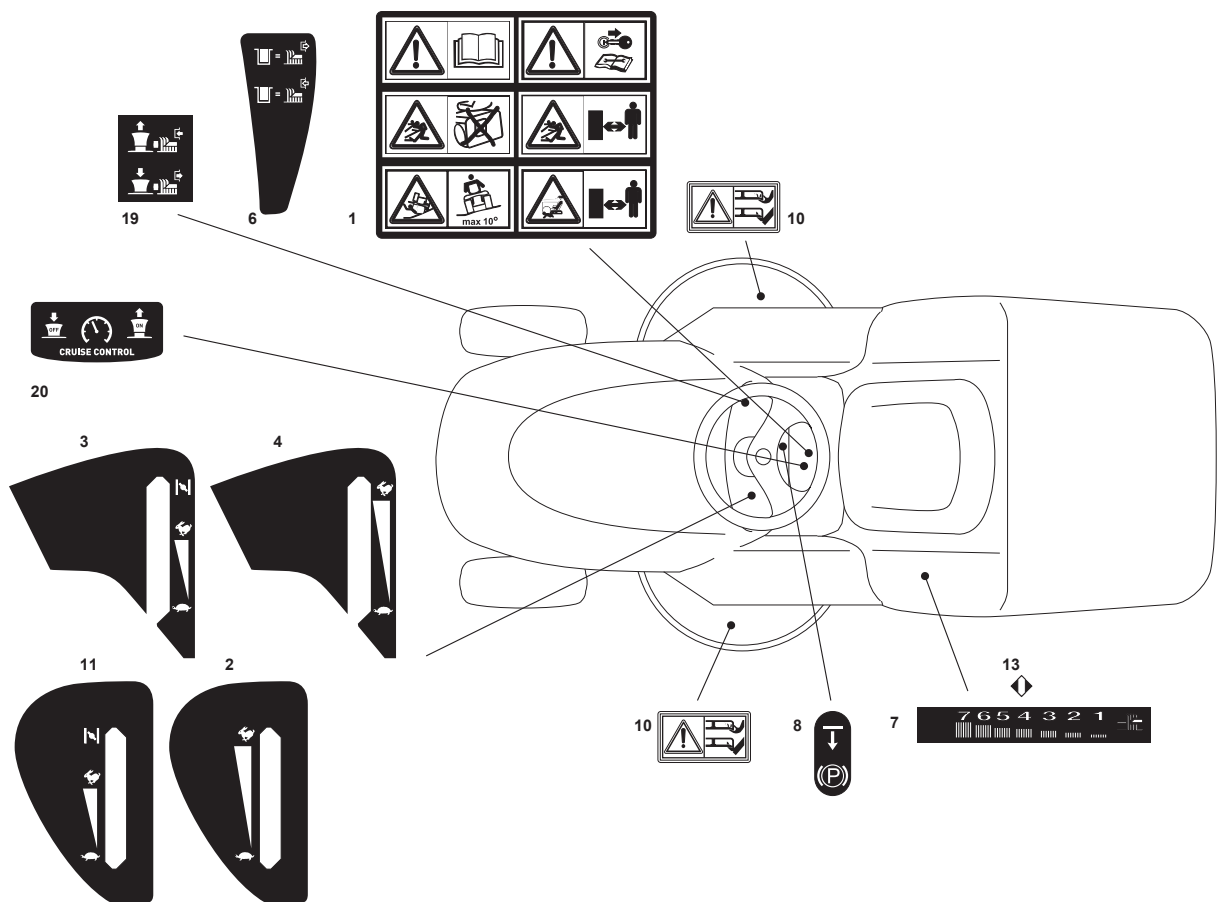

Utgåva Issue 3 - 2015		Dekaler Labels			
Pos. Fig.	Antal Quantity	Art nr Part No	Benämning	Description	Anmärkning Notes
1	1	114357428/1	Dekal	Label	
2	1	114356756/2	Dekal	Throttle Label	
7	1	114357905/0	Dekal	Label	
8	1	114357526/1	Dekal	Label	
10	2	114356699/1	Dekal	Label	
11	1	114356754/1	Dekal	Throttle Label	
13	1	114357913/0	Dekal	Label	
19	1	114360912/0	Dekal	Label