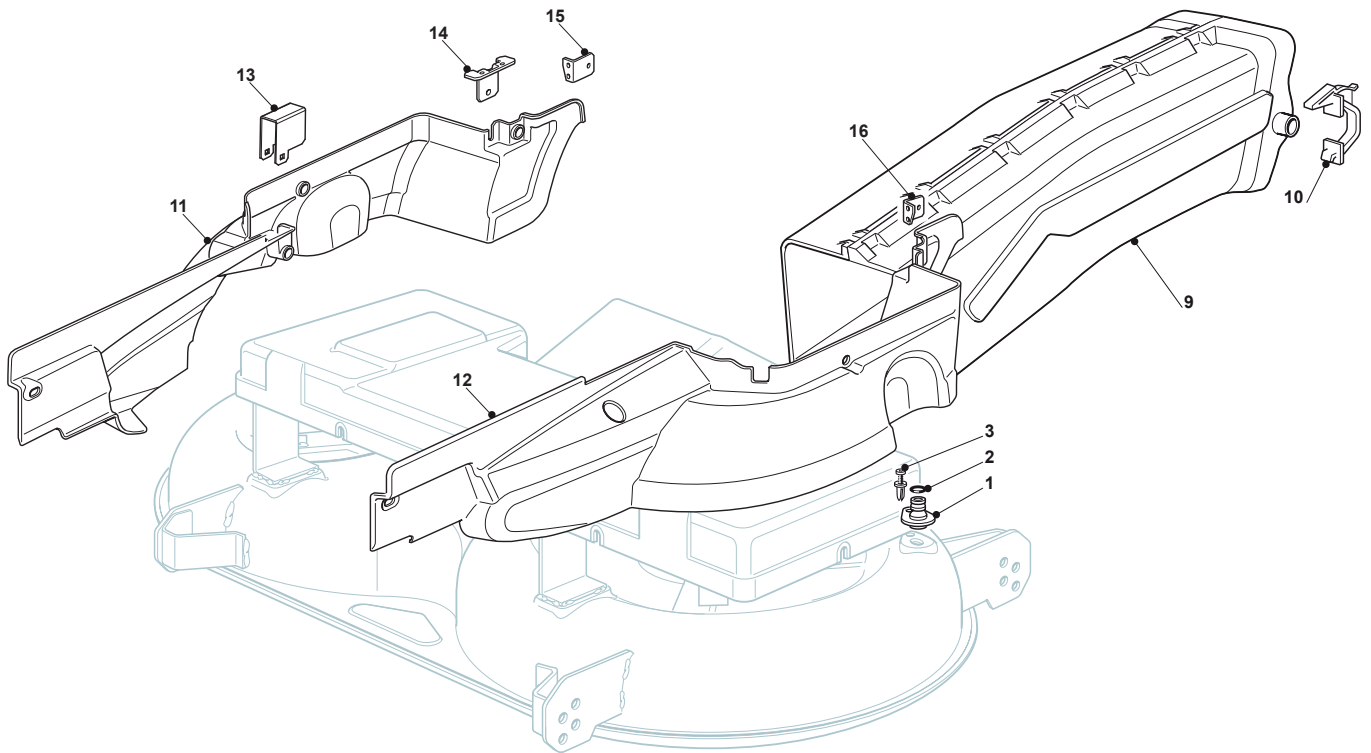

Utgåva Issue 3 - 2015		Skydd och transportband Guards And Conveyor			
Pos. Fig.	Antal Quantity	Art nr Part No	Benämning	Description	Anmärkning Notes
1	2	125033060/0	Vattenslanganslutning	Washing Cutting Deck Connection	
2	2	119035000/0	O-Ring	Or Ring	
3	2	112500030/0	Nit	Rivet	
9	1	382108016/1	Utkaströr	Conveyor	
10	2	325774373/0	Fäste	Clamp	
11	1	325060144/0	Remskydd-hö	Right Belt Protection Carter	
12	1	325060145/0	Remskydd-vå	Left Belt Protection	
13	2	325774267/0	Fäste	Clamp	
14	2	325774423/0	Fäste	Clamp	
15	1	325774425/0	Fäste	Clamp	
16	1	325774421/0	Fäste	Clamp