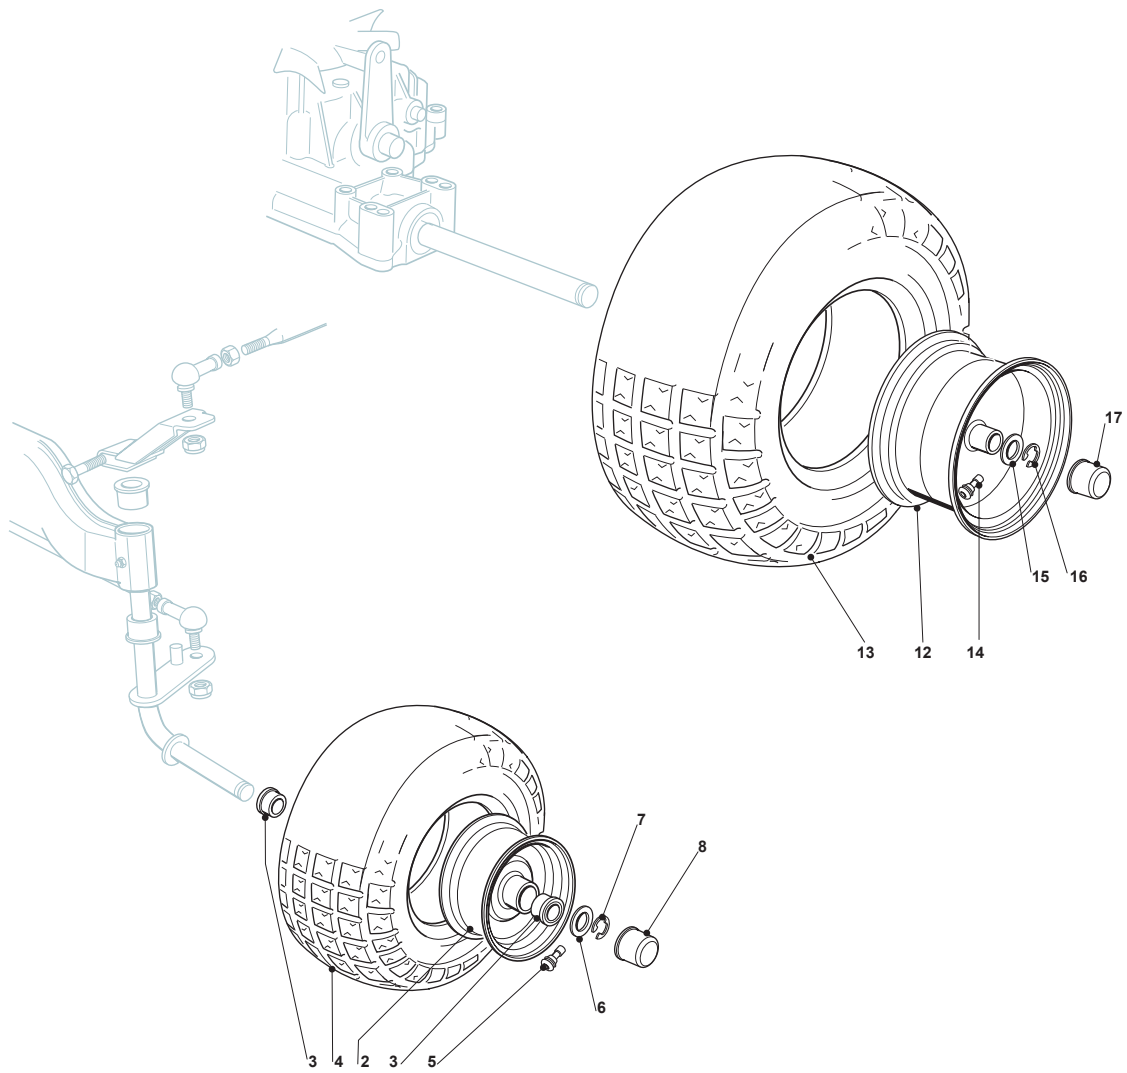

Utgåva Issue 3 - 2015		Hjul Wheels			
Pos. Fig.	Antal Quantity	Art nr Part No	Benämning	Description	Anmärkning Notes
2	2	182000590/1	Fälg	Rimm	
3	4	125122200/2	Kullager	Bearing	
4	2	125590020/0	Däck	Tyre	
5	2	125950000/0	Ventil	Valve	
6	2	125670005/1	Bricka	Washer	
7	2	112001000/0	Lasring	Benzing Ring	
12	2	182000592/0	Fälg-Bakre	Rear Wheel Rimm	
13	2	125590022/0	Däck	Tyre	
14	2	125950000/0	Ventil	Valve	
15	2	125670005/1	Bricka	Washer	
16	2	112001010/0	Lasring	Benzing Ring	
8	2	322110239/0	Navkapsel	Hub Cover	
17	2	322110239/0	Navkapsel	Hub Cover