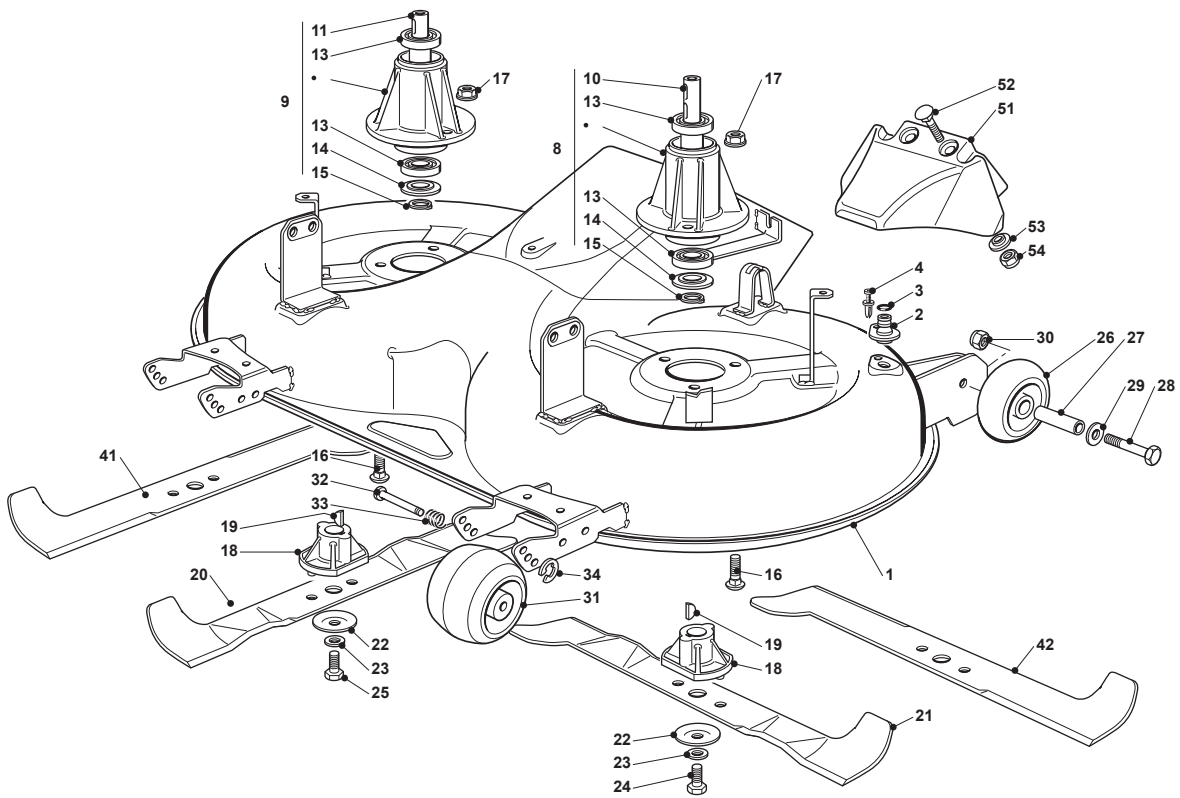

Utgåva Issue 3 - 2015		Skärplatta Cutting Plate			
Pos. Fig.	Antal Quantity	Art nr Part No	Benämning	Description	Anmärkning Notes
1	1	382564131/0	KKlippdäck kpl	Cutting Plate Black	
2	2	125033060/0	Vattenslanganslutning	Washing Cutting Deck Connection	
3	2	119035000/0	O-Ring	Or Ring	
4	2	112500030/0	Nit	Rivet	
8	1	382207200/1	Lagerbox Kpl (Huvud)	Flange Assy	
9	1	382207201/2	Lagerbox Kpl (Sekundär)	Support Shaft Tc	
10	1	125020800/1	Knivaxel	Main Blade Shaft	
11	1	125020801/2	Knivaxel	Secondary Blade Shaft	
13	4	119216032/0	Lager 6204 2Rs Zkl	Bearing	
14	2	325160501/0	Dammskydd	Dust Cover Disc	
15	2	112609260/0	Sparring	Seeger	
16	6	112818700/0	Skruv	Screw	
17	6	112154210/0	Mutter	Nut	
18	2	125463200/0	Knivfäste	Blade Hub	
19	2	112139100/0	Kil	Key	
20	1	182004348/0	Kniv	Right Mulching Blade	
21	1	182004347/0	Kniv	Left Blade Mulching, Winged	
22	2	122160400/0	Fjäderbricka	Elastic Disc	
23	2	112523080/0	Bricka	Washer	
24	1	112735694/0	Skruv	Screw	
25	1	112735695/1	Skruv	Screw	
26	2	182700003/0	Stödhjul	Anti Scalp Wheel	
27	2	125510072/0	Stift	Pin	
28	2	112692050/0	Skruv	Screw	
29	2	112523060/0	Bricka	Washer	
30	2	112293201/0	Mutter	Nut	
31	2	182700004/0	Stödhjul	Anti Scalp Wheel	
32	2	125510121/0	Stift	Pin	
33	2	122450115/0	Fjäder	Spring	
34	2	112000930/0	Lasring	Benzing Ring	
41	1	182004341/1	Kniv	Right Blade, Winged	
42	1	182004340/1	Kniv	Left Blade, Winged	
51	1	325140100/0	Deflektor	Deflector	
52	2	112815210/0	Skruv	Screw	
53	2	125038002/1	Bussning	Bushing	
54	2	112154510/0	Mutter	Nut