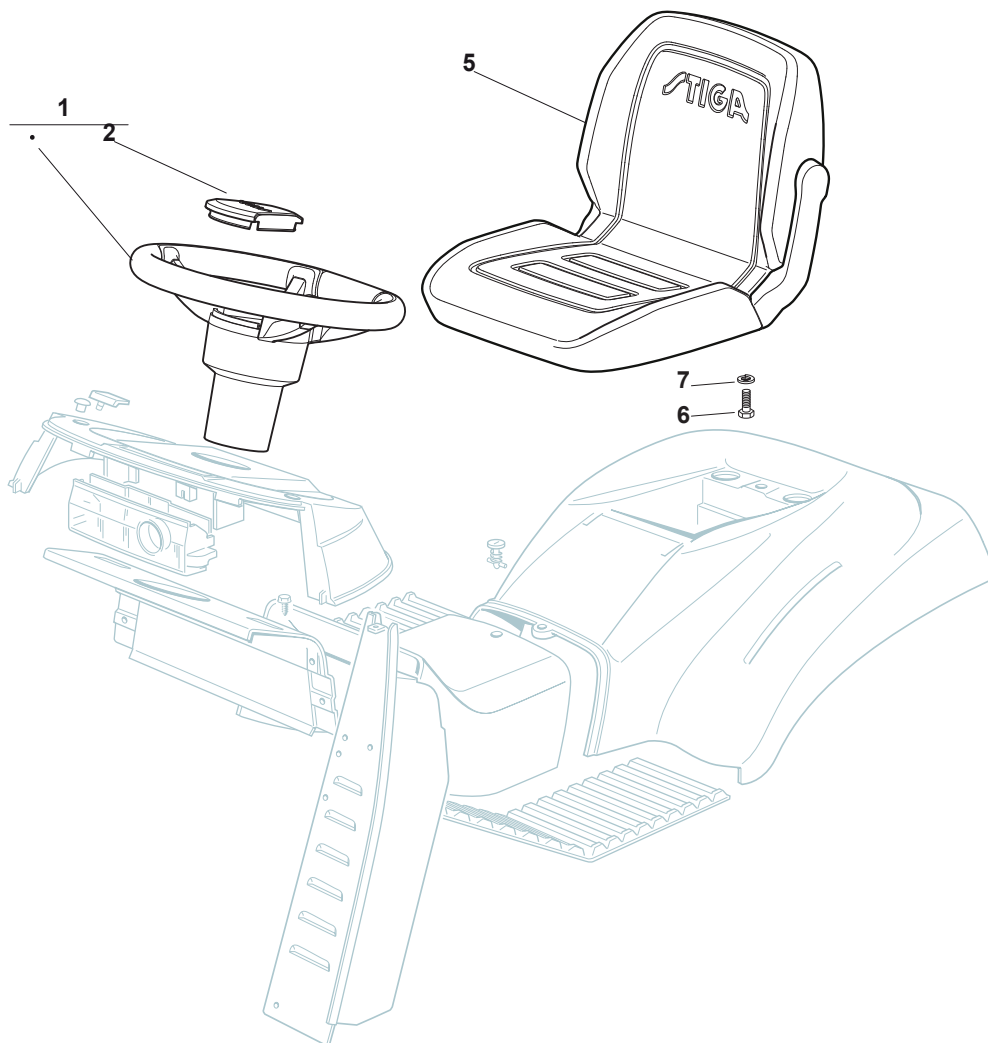

Utgåva Issue 3 - 2015		Sits och ratt Seat & Steering Wheel			
Pos. Fig.	Antal Quantity	Art nr Part No	Benämning	Description	Anmärkning Notes
1	1	325961222/1	Ratt	Steering wheel	
2	1	325580508/0	Styrkonsolkapa, Svart	Steering Plate Cover	
6	4	112793102/0	Skruv	Screw	
7	4	112583500/0	Lasbricka	Grower	
5	1	125722480/0	Sits	Seat