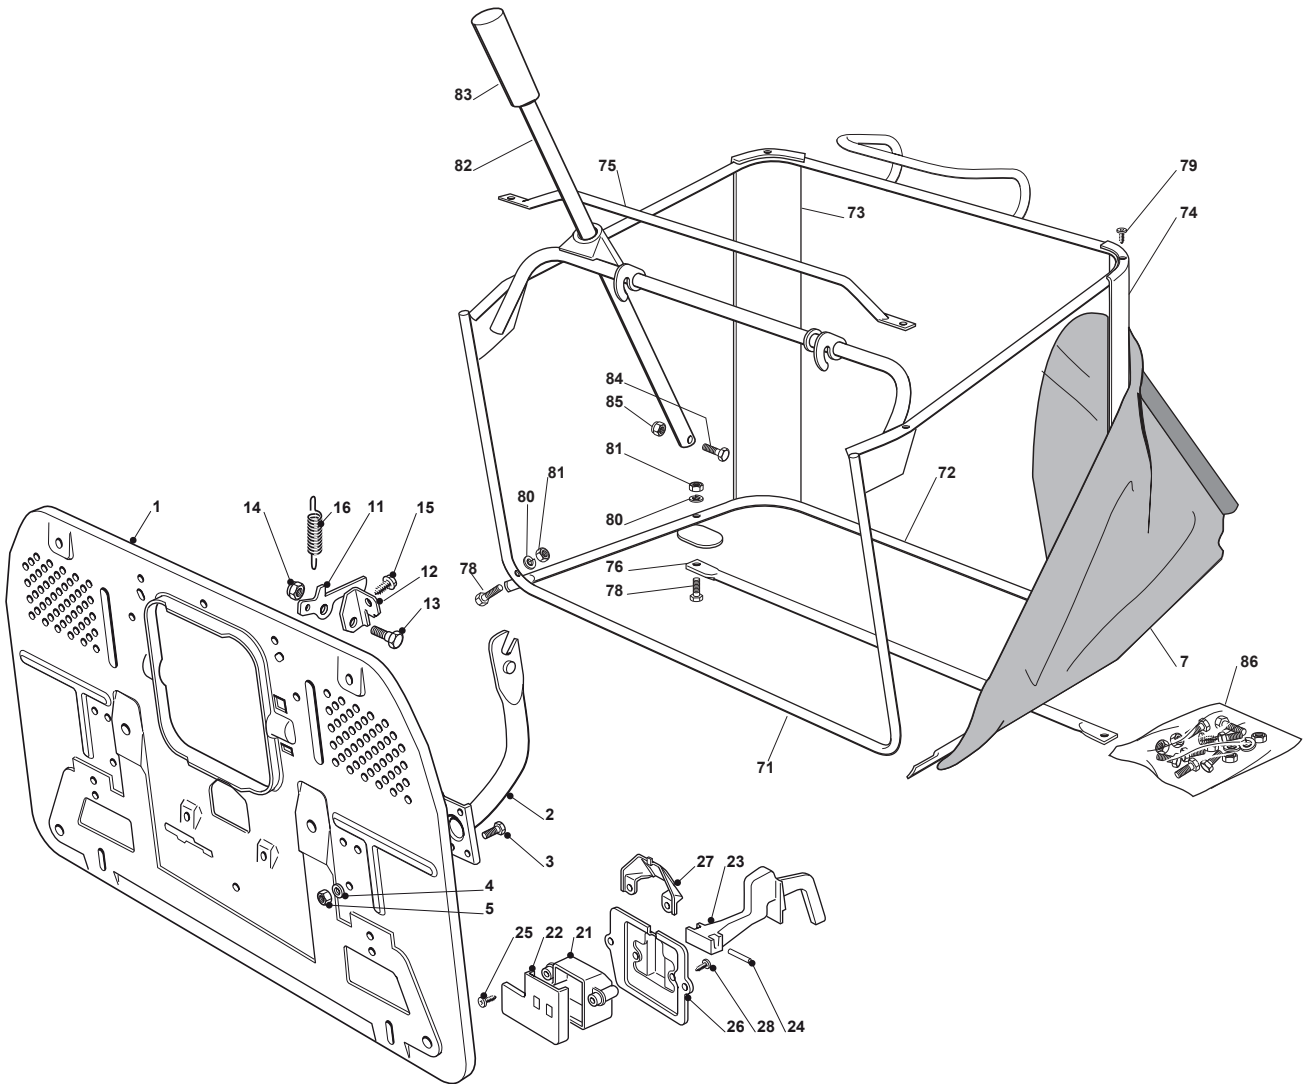

Utgåva Issue 3 - 2015		Gräsuppsamlare		Grasscatcher	
Pos. Fig.	Antal Quantity	Art nr Part No	Benämning	Description	Anmärkning Notes
1	1	382547051/0	Plat	Plate	
2	2	182774225/1	Fäste	Clamp	
3	6	112793102/0	Skruv	Screw	
4	6	112523060/0	Bricka	Washer	
5	6	112293201/0	Mutter	Nut	
7	1	182106000/2	Uppsamlings säck	Grasscatcher	
11	1	325774315/1	Fäste	Bracket	
12	1	325755031/1	Vinkelfäste	Bracket	
13	1	125510080/1	Stift	Pin	
14	1	112292102/0	Mutter	Nut	
15	1	112735122/0	Skruv	Screw	
16	1	125430210/1	Fjäder	Brake Spring	
21	1	125600041/0	Brytarskydd	Grassc.Full Micro Protection Tcj-F	
22	1	125600042/0	Skyddslock	Grasscatcher Micro Prot Cover	
23	1	125318124/0	Arm	Full Grassc. Microswtich Cover	
24	1	112400030/0	Stift	Pin	
25	1	112728510/0	Skruv	Screw	
26	1	325785272/0	Mikroskydd	Micro Protection	
27	1	125600048/0	Skyddslock	Micro Protection Cover	
28	2	112728450/0	Skruv	Screw	
71	1	382800051/0	Ram. övre	Upper Frame	
72	1	382800002/2	Ram-undre	Lower Grasscatcher Frame	
73	1	325032001/1	Vinkelstöd-Hö	Right Angular Support	
74	1	325032002/1	Vinkelstöd-Vä	Left Angular Support	
75	1	382394001/2	Handtag-Främre	Front Handle	
76	1	382650038/0	Förstärkning-undre	Lower Stiffening	
78	4	112792099/0	Skruv	Screw	
79	4	112729601/1	Skruv	Screw	
80	4	112582101/0	Lasbricka	Grower	
81	4	112292100/0	Mutter	Nut	
82	1	125869029/1	Rör	Grasscatcher Lifting Tube	
83	1	125394508/0	Knopp	Knob	
84	1	112792099/0	Skruv	Screw	
85	1	112154510/0	Mutter	Nut	
86	1	382180027/1	Skruvsats	Outfit, Screws