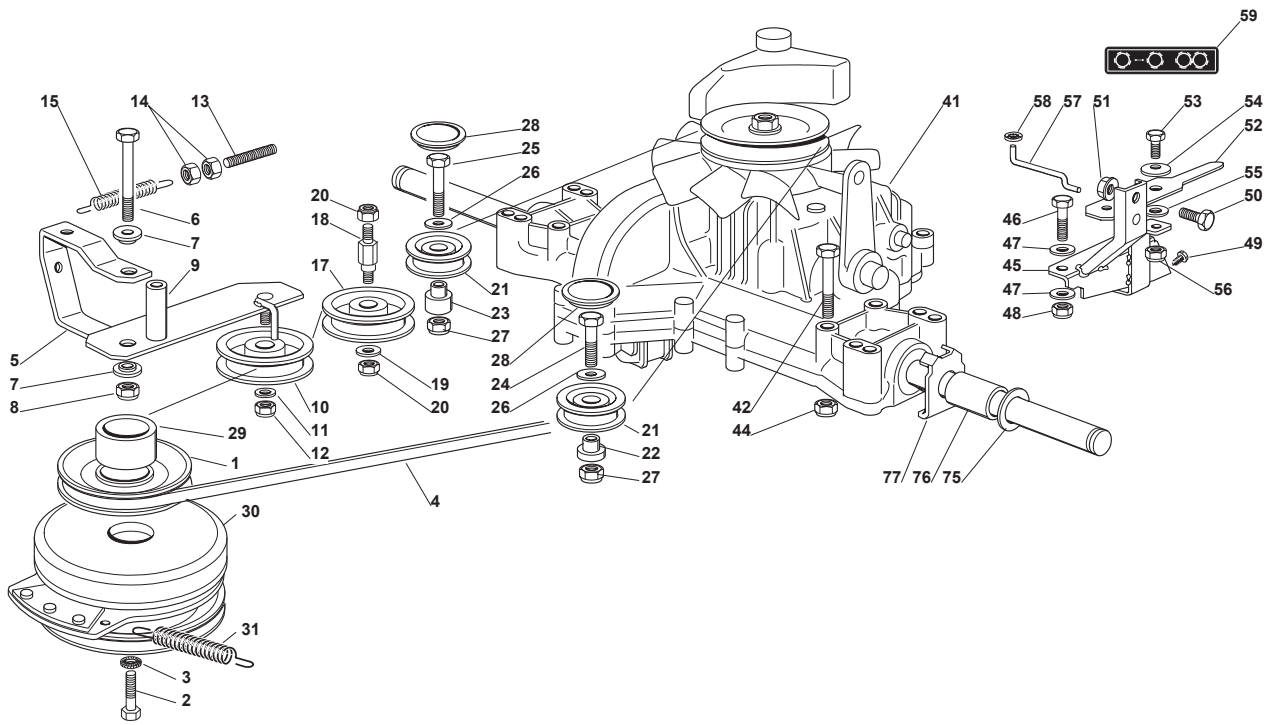

Utgåva Issue 3 - 2015		Transmission		Transmission	
Pos. Fig.	Antal Quantity	Art nr Part No	Benämning	Description	Anmärkning Notes
1	1	125601566/0	Remskiva	Pulley	
2	1	112737320/0	Skruv	Screw	
3	1	112543000/0	Bricka	Washer	
4	1	135062001/0	Drivrem	Trapezoidal Belt	
5	1	382318165/1	Spännarm	Lever	
6	1	112692000/0	Skruv	Screw	
7	2	125038002/1	Bussning	Bushing	
8	1	112155000/0	Mutter	Nut	
9	1	125160027/0	Distans	Spacer	
10	1	125601554/0	Remskiva	Pulley	
11	1	112523060/0	Bricka	Washer	
12	1	112155000/0	Mutter	Nut	
13	1	125840010/1	Spännstang	Tie Rod	
14	2	112293200/0	Mutter	Nut	
15	1	125430219/0	Fjäder	Spring	
17	1	325601599/0	Remskiva	Pulley	
18	1	125510036/2	Stift	Pin	
19	1	112523060/0	Bricka	Washer	
20	2	112155000/0	Mutter	Nut	
21	2	325601570/1	Remskiva	Pulley	
22	1	125160030/2	Distans	Left Spacer	
23	1	125160024/2	Distans	Right Spacer	
24	1	112691115/0	Skruv	Screw	
25	1	112691400/0	Skruv	Screw	
26	2	112523060/0	Bricka	Washer	
27	2	112155000/0	Mutter	Nut	
28	2	125109521/1	Kapa	Cover	
29	1	125160021/0	Distans	Spacer	
30	1	118399062/0	Magnetkoppling	Electromagnetic Clutch	
31	1	125430210/1	Fjäder	Brake Spring	
41	1	118400950/1	Transaxel (K46F)	Rear Axle Tuff Torq K46F	
42	4	112691800/0	Skruv	Screw	
44	4	112154210/0	Mutter	Nut	
45	1	382785109/0	Fäste	Support	
46	1	112691200/0	Skruv	Screw	
47	2	112521350/0	Bricka	Washer	
48	1	112155000/0	Mutter	Nut	
49	2	112735120/0	Skruv	Screw	
50	1	112792611/0	Skruv	Screw	
51	1	112293201/0	Mutter	Nut	
52	1	325318157/0	Arm	Lever	
53	1	112793102/0	Skruv	Screw	
54	1	112369500/0	Bricka	Elastic Washer	
55	1	325670011/0	Bricka	Antifriction Washer	
56	1	112155000/0	Mutter	Nut	
57	1	125033033/0	Stag	Rod	
58	1	112604896/0	Starlock	Crown Fastener	
59	1	114357423/2	Dekal	Label	
75	4	125670005/1	Bricka	Washer