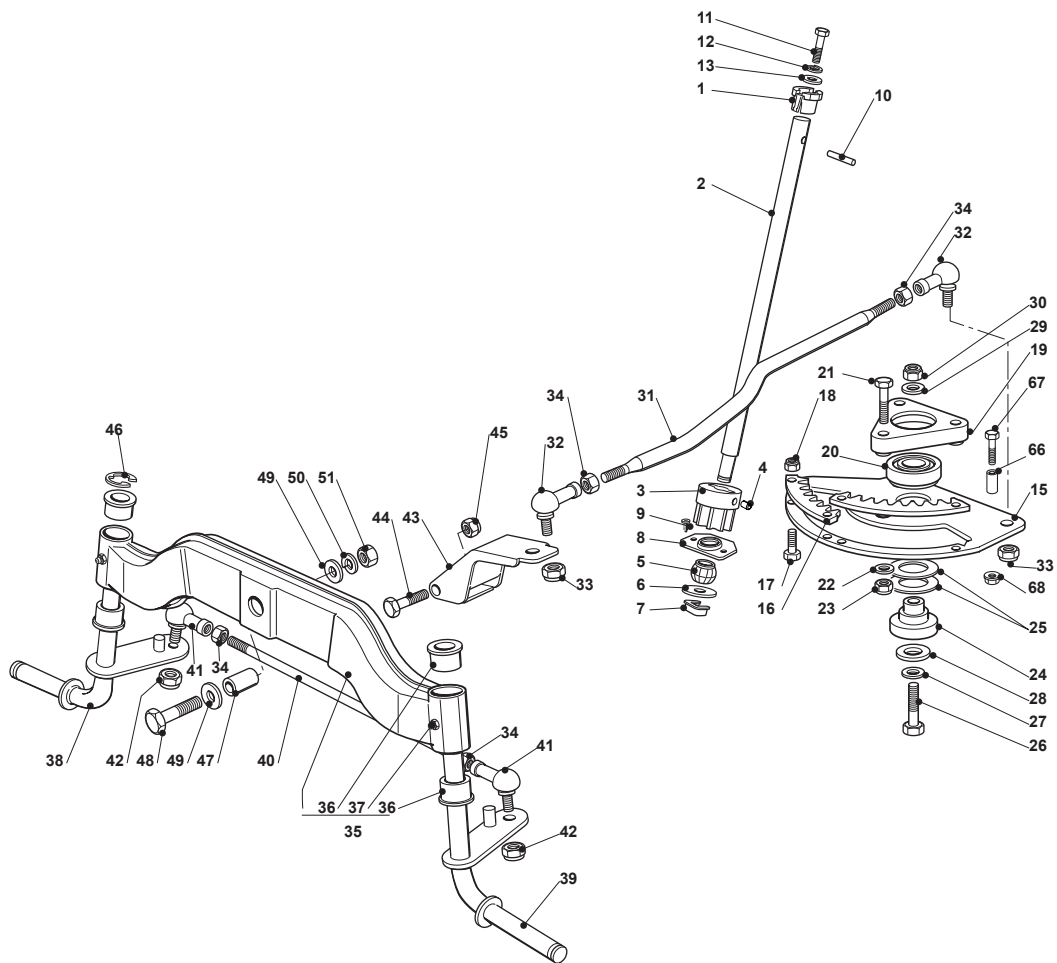

Utgåva Issue 3 - 2015		Steering			
Pos. Fig.	Antal Quantity	Art nr Part No	Benämning	Description	Anmärkning Notes
1	1	325038004/0	Bussning	Bushing	
2	1	125520010/0	Rattstang	Steering Column	
3	1	125570004/0	Drev	Pinion	
4	1	112714300/0	Dowel	Dowel	
5	1	325743000/0	Länk	Joint	
6	1	112521370/0	Bricka	Washer	
7	1	112436030/0	Plat	Plate	
8	1	325785213/1	Fäste	Support	
9	2	112729601/1	Skruv	Screw	
10	1	112620250/0	Spännstift	Pin	
11	1	112691800/0	Skruv	Screw	
12	1	112583500/0	Lasbricka	Grower	
13	1	112523060/0	Bricka	Washer	
15	1	325735523/0	Höjdsegment	Steering Sector	
16	2	325150000/0	Rack	Rack	
17	4	112791213/1	Skruv	Screw	
18	4	112154510/0	Mutter	Nut	
19	1	325774453/0	Fäste	Clamp	
20	1	119216047/0	Kullager	Bearing	
21	3	112691100/0	Skruv	Screw	
22	3	112523060/0	Bricka	Washer	
23	3	112155000/0	Mutter	Nut	
24	1	125510120/0	Fäste	Support	
25	2	322672153/0	Bricka	Antifriction Washer	
26	1	112692395/0	Skruv	Screw	
27	1	112523080/0	Bricka	Washer	
28	1	112521390/0	Bricka	Washer	
29	1	112523080/0	Bricka	Washer	
30	1	112156602/0	Mutter	Nut	
31	1	125033003/1	Styrstag	Steering Rod	
32	2	122746600/0	Länk	Joint	
32	2	122746616/0	Länk	Joint	
33	2	122746609/0	Länk	Joint	
34	4	112156602/0	Mutter	Nut	
35	1	382034001/3	Bussning	Equalizer With Bush And Lubricator	
36	4	125034002/1	Bussning	Bushing	
37	2	112379511/0	Smörjnippel	Grease Dispenser	
38	1	382230361/0	Spindel-Hö	Right Stub Axle	
39	1	382230359/0	Hjulspindel-vä	Left Stub Axle	
40	1	325840001/0	Stag	Tie Rod	
41	2	122746616/0	Länk	Joint	
42	2	112156602/0	Mutter	Nut	
43	1	382318185/0	Styrmarm	Lever Ass.Y	
44	1	112692395/0	Skruv	Screw	
45	1	112155000/0	Mutter	Nut	
46	1	112001000/0	Lasring	Benzing Ring	
47	1	125160005/0	Distans	Spacer	
48	1	112694100/0	Skruv	Screw	
49	2	112521390/0	Bricka	Washer