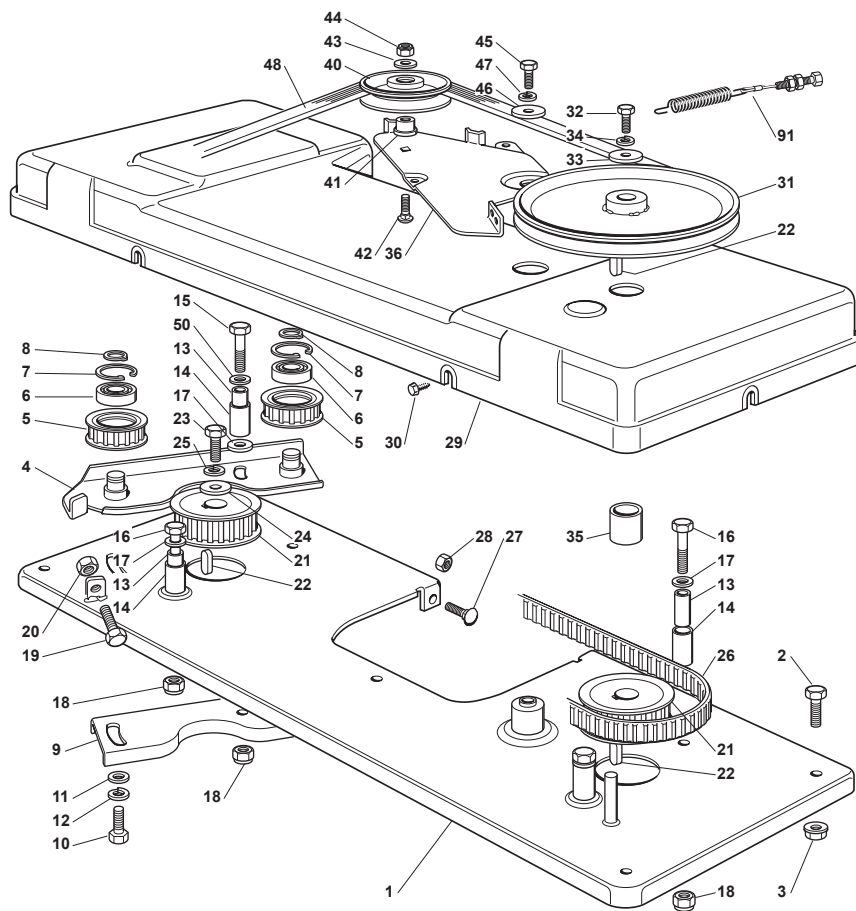

Utgåva Issue 3 - 2015		Knivfäste	Blades Engagement		
Pos. Fig.	Antal Quantity	Art nr Part No	Benämning	Description	Anmärkning Notes
1	1	382547029/0	Knivplatta Tc 10	Plate	
2	4	112792611/0	Skruv	Screw	
3	4	112293201/0	Mutter	Nut	
4	1	382785084/1	Fäste	Support	
5	2	125601559/1	Remskiva	Toothed Pulley	
6	2	119216048/0	Kullager	Bearing	
7	2	112610800/0	Sparring Sgh 35	Seeger	
8	2	112609200/0	Segersäkring	Seeger	
9	1	325650037/0	Förstärkning	Pulley Stiffening	
10	2	112793102/0	Skruv	Screw	
11	2	112521350/0	Bricka	Washer	
12	2	112583500/0	Lasbricka	Grower	
13	4	125160003/0	Distans	Spacer	
14	4	125038000/0	Bussning	Bushing	
15	1	112691700/0	Skruv	Screw	
16	3	112691200/0	Skruv	Screw	
17	4	112521350/0	Bricka	Washer	
18	4	112293201/0	Mutter	Nut	
19	1	112793900/0	Skruv	Screw	
20	1	112293200/0	Mutter	Nut	
21	2	125601560/0	Remskiva	Pulley	
22	3	112139480/0	Kil	Feather	
23	1	112793102/0	Skruv	Screw	
24	1	125670007/0	Bricka	Washer	
25	1	112583500/0	Lasbricka	Grower	
26	1	135065600/0	Drivrem	Belt	
27	3	112815200/0	Skruv	Screw	
28	3	112292102/0	Mutter	Nut	
29	1	125060100/3	Skydd	Protection	
30	6	112735110/0	Skruv	Screw	
31	1	125601550/0	Remskiva	Pulley	
32	1	112793102/0	Skruv	Screw	
33	1	125670007/0	Bricka	Washer	
34	1	112583500/0	Lasbricka	Grower	
35	1	125160002/0	Distans	Spacer	
36	1	325318115/1	Bromsarm	Lever	
40	1	325601599/0	Remskiva	Pulley	
41	1	125160079/0	Distans	Spacer	
42	1	112818900/0	Skruv	Screw	
43	1	112523060/0	Bricka	Washer	
44	1	112155000/0	Mutter	Nut	
45	1	112793102/0	Skruv	Screw	
46	1	112523070/0	Bricka	Washer	
47	1	112583500/0	Lasbricka	Grower	
48	1	135062811/0	Drivrem	Belt	
50	1	112523060/0	Bricka	Washer	
91	1	182004608/0	Wire	Engagging Cable