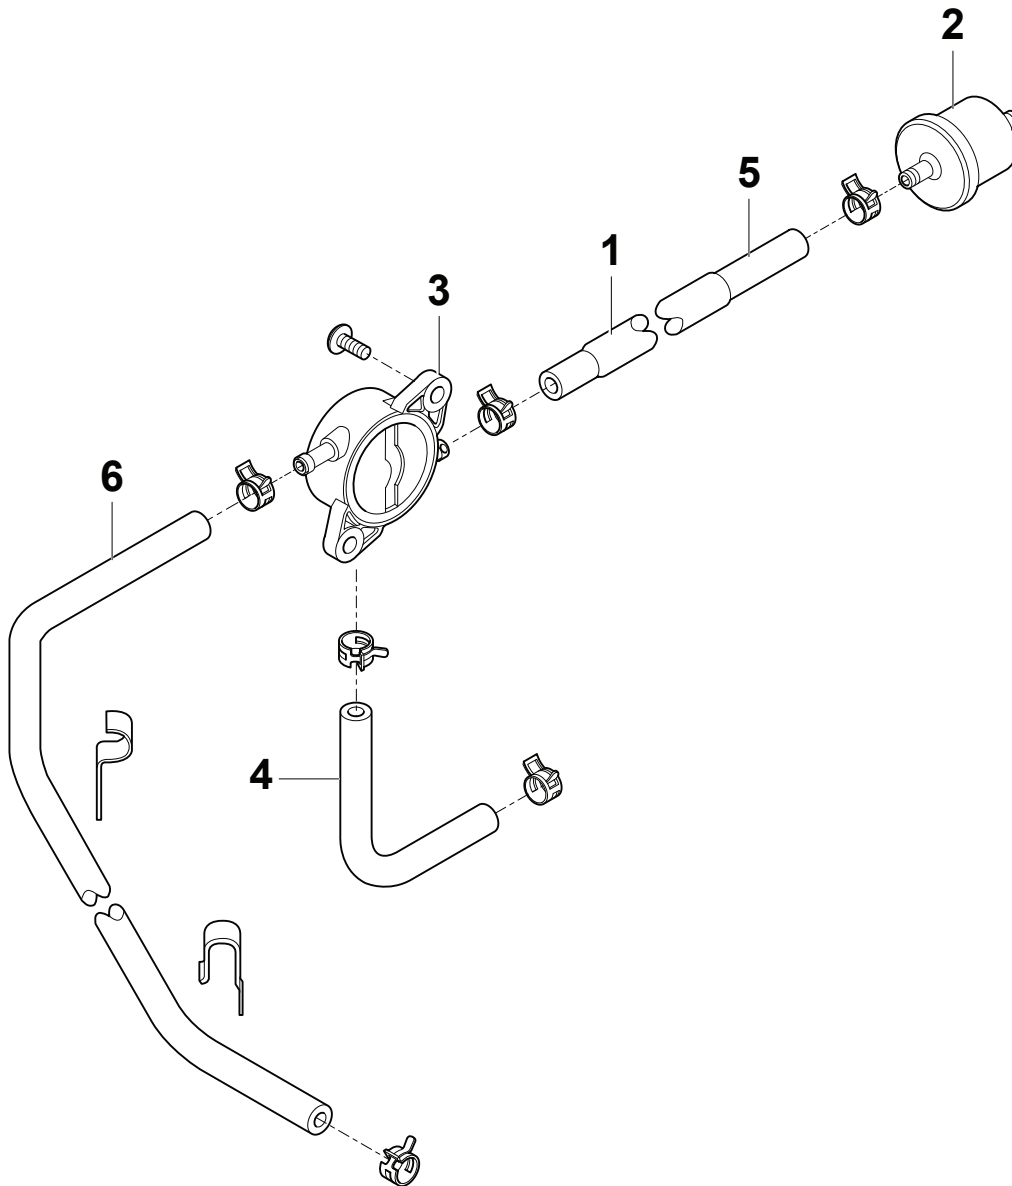

Utgåva Issue 3 - 2015		Fuel-Tank/Fuel-Valve			
Pos. Fig.	Antal Quantity	Art nr Part No	Benämning	Description	Anmärkning Notes
1	1	118551034/0	Hylsa (42036-7015)	Sleeve (42036-7015)	
2	1	118551039/0	Filter (49019-7001)	Filter (49019-7001)	
3	1	118551040/0	Bränslepump (49040-7008)	Fuel pump (49040-7008)	
4	1	118551094/0	Rör (92192-7148)	Tube (92192-7148)	
5	1	118551097/0	Rör (92192-7172)	Tube (92192-7172)	
6	1	118551098/0	Rör (92192-7185)	Tube (92192-7185)