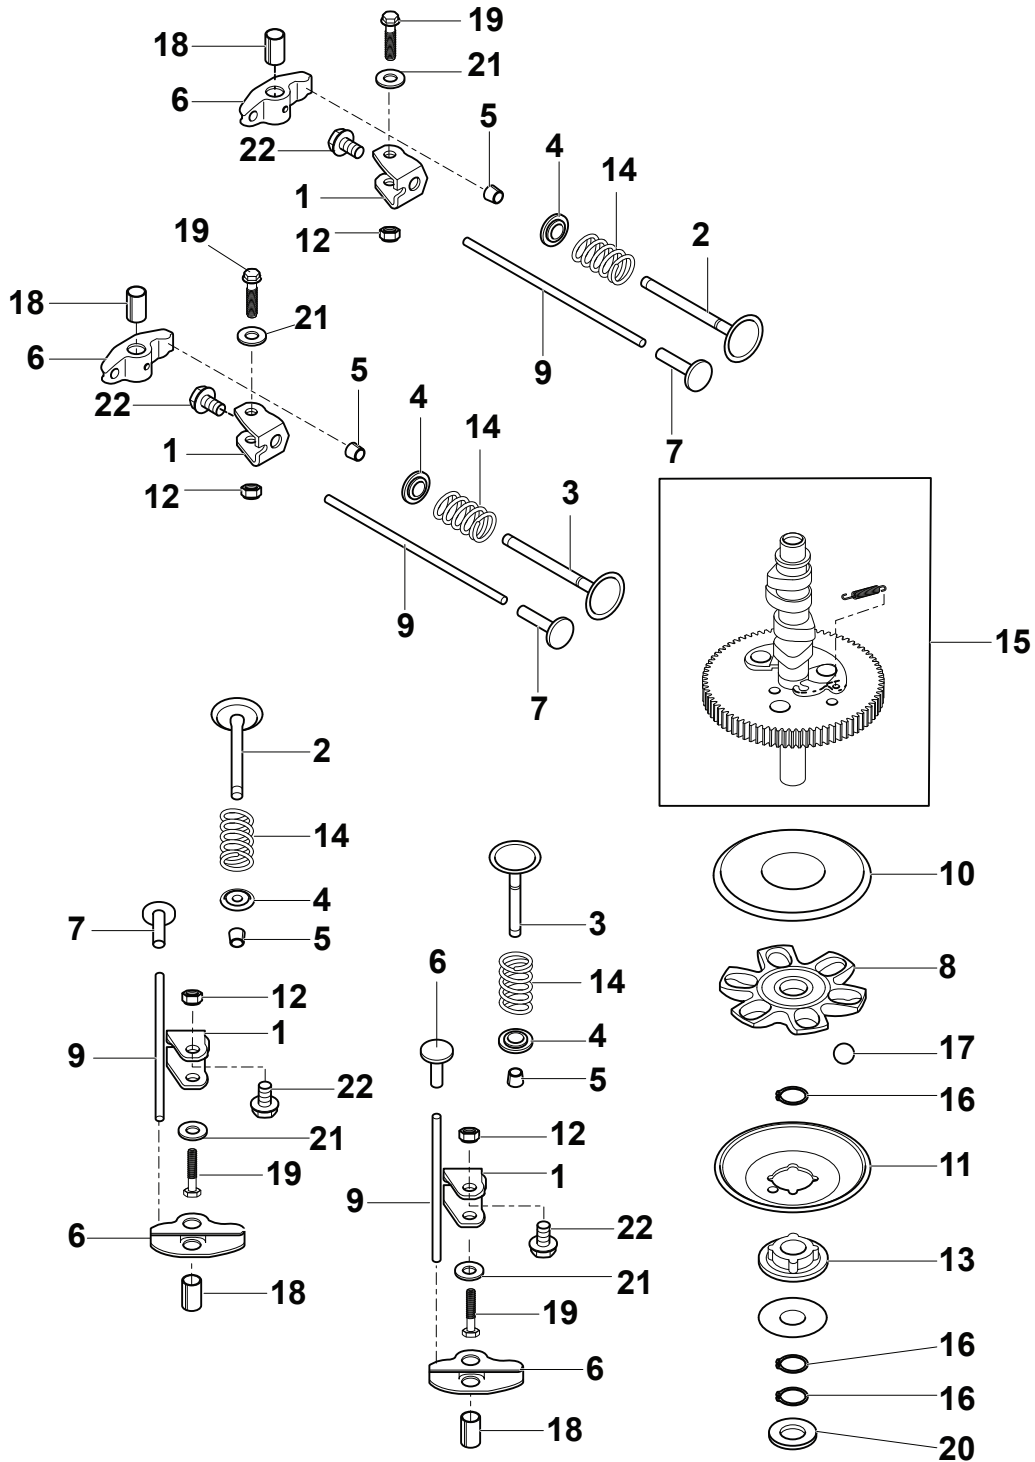

Utgåva Issue 3 - 2015		Cam Shaft		Cam Shaft	
Pos. Fig.	Antal Quantity	Art nr Part No	Benämning	Description	Anmärkning Notes
1	4	118550958/0	Fäste (11055-7009)	Bracket (11055-7009)	
2	2	118550972/0	Ventil (12004-7009)	Valve (12004-7009)	
3	2	118550974/0	Ventil (12005-0735)	Valve (12005-0735)	
4	4	118550975/0	Fjäder (12009-7001)	Spring (12009-7001)	
5	8	118550976/0	Collet (12011-2056)	Collet (12011-2056)	
6	4	118550977/0	Arm Kpl. (12016-2066)	Arm Rocker (12016-2066)	
7	4	118550978/0	Lyftare (12032-7001)	Tappet (12032-7001)	
8	1	118550987/0	Styrning (13070-7017)	Guide (13070-7017)	
9	4	118550993/0	Stång (13116-7008)	Push Rod (13116-7008)	
10	1	118550996/0	Plåt (13271-7007)	Plate (13271-7007)	
11	1	118550997/0	Plåt (13271-7021)	Plate (13271-7021)	
12	4	112292100/0	Mutter	Nut	
13	1	118551035/0	Hylsa (42036-7021)	Sleeve (42036-7021)	
14	4	118551043/0	Fjäder (49078-7002)	Spring (49078-7002)	
15	1	118551053/0	Cam Shaft (49118-0809)	Cam Shaft (49118-0809)	
16	3	118551069/0	Segersäkring (92033-0727)	Snap Ring (92033-0727)	
17	6	118551082/0	Kula (92140-7005)	Ball (92140-7005)	
18	4	118551086/0	Krage (92152-1689)	Collar (92152-1689)	
19	4	112674550/0	Skruv	Screw	
20	1	112521390/0	Bricka	Washer	
21	4	9699-0090-02	Bricka	Washer	
22	4	112793102/0	Skruv	Screw