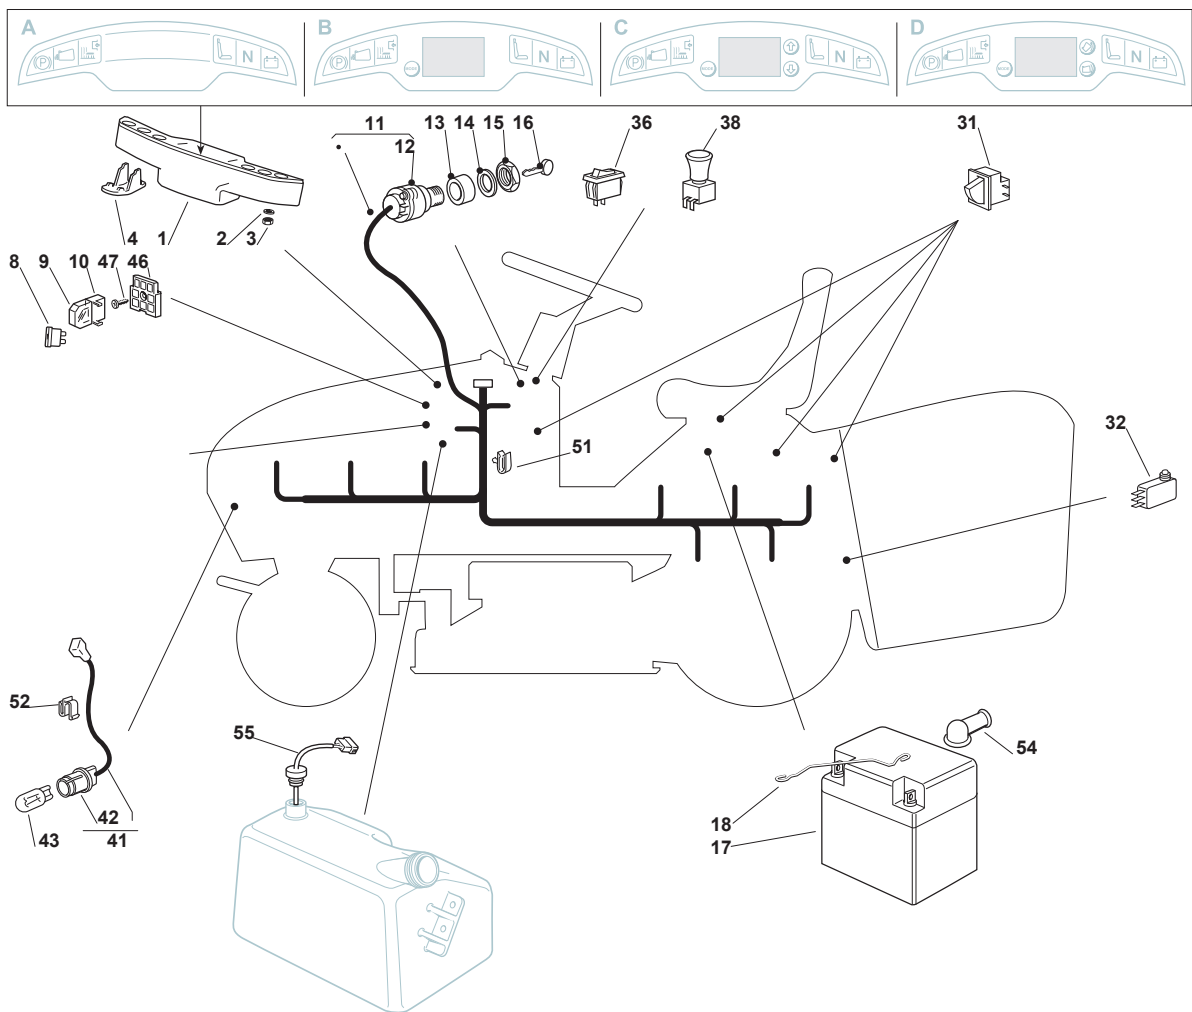

Utgåva Issue 3 - 2015		Elsystem Electrical Parts			
Pos. Fig.	Antal Quantity	Art nr Part No	Benämning	Description	Anmärkning Notes
1	1	382722421/2	Kort + Skydd (B)	Cards + Guards (B)	
2	2	112521320/0	Bricka	Washer	
3	2	112154330/0	Mutter	Nut	
4	1	325031501/0	Deflektor	Deflector	
8	1	133340036/0	Säkring 25A	Fuse 25 A	
8	1	133340040/0	Säkring 10A	Fuse 10 A	
9	2	133215000/0	Lock-Säkringshallare	Cover	
10	2	133500007/0	Säkringshallare	Fuse Carrier	
12	1	118450072/0	Tändningslas	Starting Switch	
13	1	118550136/0	Distans	Spacer	
14	1	118550135/0	Bricka	Washer	
15	1	118400862/0	Ringmutter	Ring Nut	
16	1	118210022/0	Tändningsnyckel	Starting Key	
17	1	118120002/1	Batteri	Battery	
18	1	125430230/0	Fjäder	Spring	
31	3	119410615/0	Mikrobrytare	Microswitch	
32	1	119410605/1	Mikrobrytare	Microswitch	
36	1	118450060/1	Brytare	Headlight Interrupt.	
38	1	118450068/0	Brytare	Switch	
41	1	182040073/0	Lamphallare	Lamp Holder	
42	2	133500030/0	Lamphallare	Lamp Holder	
43	2	118459100/0	Glödlampa	Lamp For Lights	
46	1	133500010/1	Plat	Plate	
47	1	112735170/0	Skruv	Screw	
51	5	133320506/0	Kabalfäste	Fairlead	
52	1	133320504/0	Kabalfäste	Fairlead	
54	1	118564864/1	Polskydd	Protection	
55	1	125290001/0	Bränslenivaindikator	Fuel Level Indicator