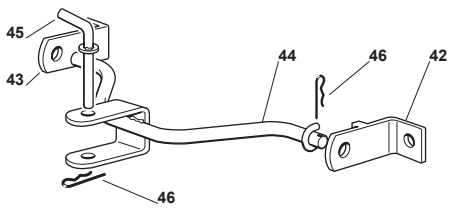

Utgåva Issue 3 - 2015		Tillbehör på begäran Optionals On Request			
Pos. Fig.	Antal Quantity	Art nr Part No	Benämning	Description	Anmärkning Notes
2	1	382400003/1	Utkastskydd	Ejection Guard	
3	1	325869043/0	BakreFäste	Rear Support	
4	2	118566112/0	Plugg	Push Road	
5	2	112689515/0	Skruv	Screw	
6	2	112154510/0	Mutter	Nut	
7	2	125510022/0	Stift	Pin	
8	2	124487998/0	Fjäder Clip	Cotter Pin	
9	1	124487999/0	Clip	Spring Pin	
22	1	125519997/1	Vikt Tc	Front Weight Tc	
23	3	112760520/0	Skruv	Screw	
24	3	112155000/0	Mutter	Nut	
42	1	382735502/0	Fäste	Bracket	
43	1	325774213/0	Fäste	Bracket	
44	1	382033105/1	Dragstang	Rod	
45	1	125510021/1	Stift	Hitch Pin	
46	2	124487999/0	Clip	Spring Pin	
51	1	182180050/0	Batteriladdare	Battery Charger	
51	1	182180052/0	Batteriladdare	Battery Charger	
72	1	325140097/0	Deflektor	Deflector	
73	1	325394005/0	Handtagsrör	Handle	
74	1	125510077/0	Stift	Pin	
75	1	125430245/0	Fjäder	Spring	
76	1	112735405/0	Skruv	Screw	
77	1	325280000/1	Handtag	Handgrip	
78	1	125840011/1	Spännstang	Tie Rod	
79	2	125253004/0	Krok	Mulch.Kit Fixing Hook