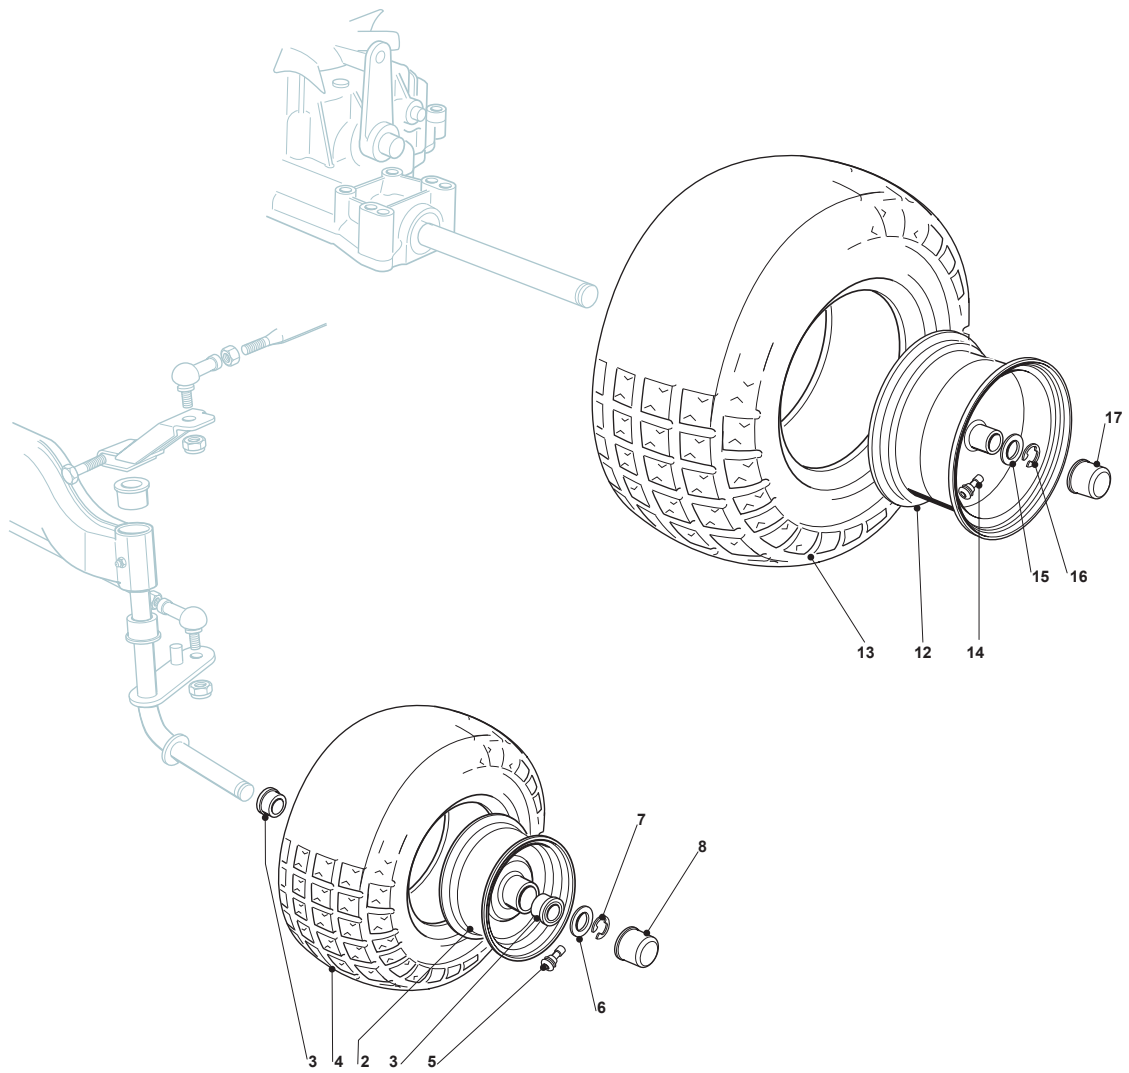

Utgåva Issue 3 - 2015		Hjul Wheels			
Pos. Fig.	Antal Quantity	Art nr Part No	Benämning	Description	Anmärkning Notes
2	2	182000590/1	Fälg	Rimm	
3	4	125122200/2	Kullager	Bearing	
4	2	125590020/0	Däck	Tyre	
5	2	125950000/0	Ventil	Valve	
6	2	125670005/1	Bricka	Washer	
7	2	112001000/0	Lasring	Benzing Ring	
12	2	182000592/0	Fälg-Bakre	Rear Wheel Rimm	
13	2	125590022/0	Däck	Tyre	
14	2	125950000/0	Ventil	Valve	
15	2	125670005/1	Bricka	Washer	
16	2	112001010/0	Lasring	Benzing Ring	
8	2	322110239/0	Navkapsel	Hub Cover	
17	2	322110239/0	Navkapsel	Hub Cover