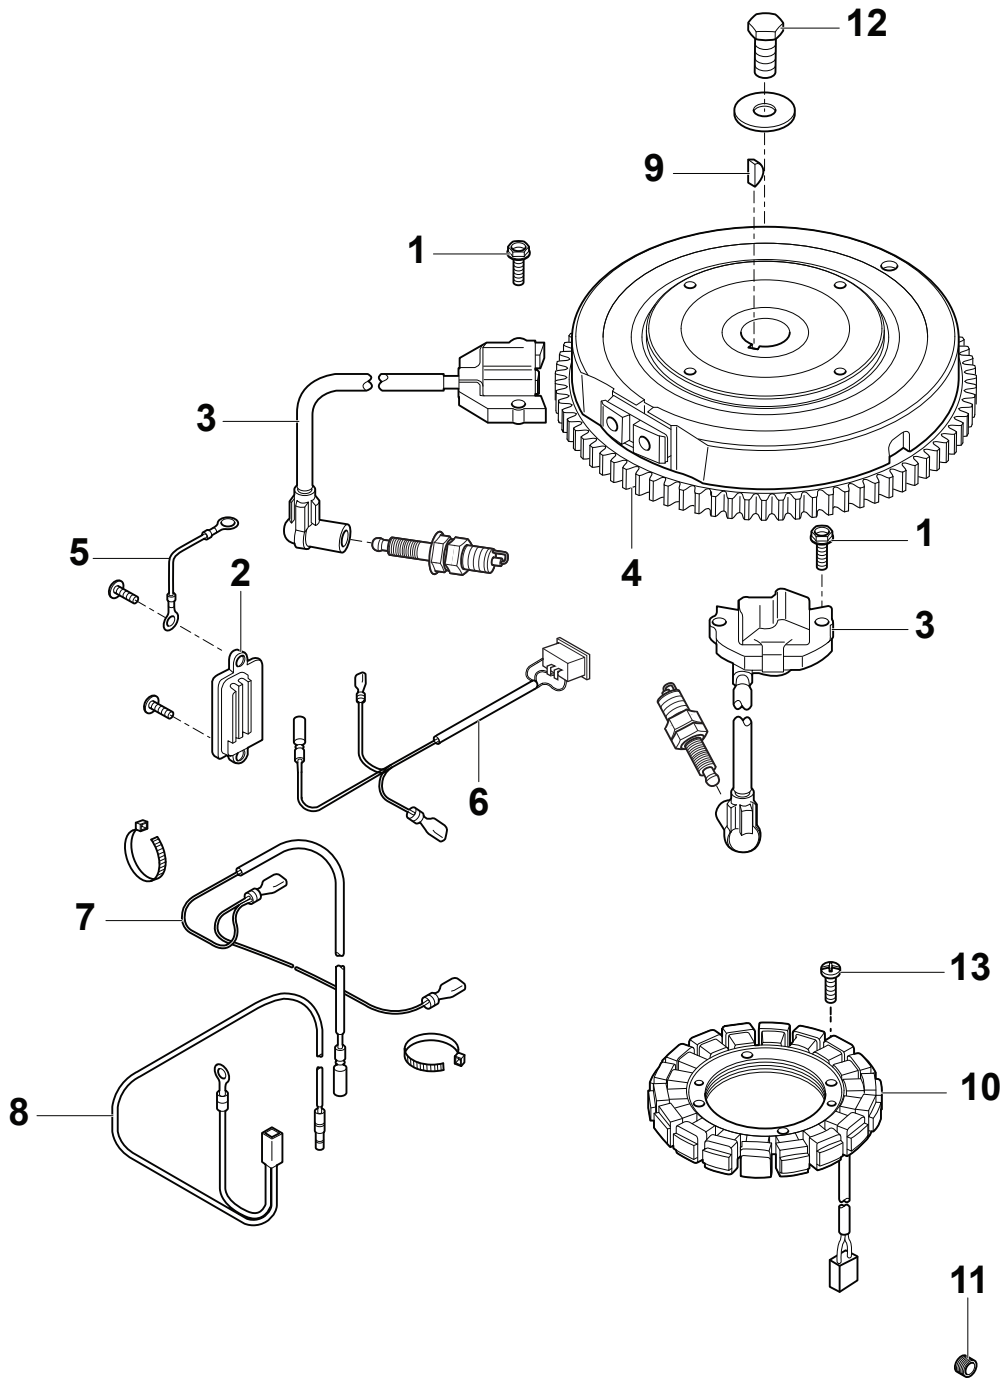

Kawasaki
Engines

Utgåva Issue 3 - 2015		Electric-utrustning Electric-Equipment			
Pos. Fig.	Antal Quantity	Art nr Part No	Benämning	Description	Anmärkning Notes
1	4	112735592/0	Skruv	Screw	
2	1	118551018/0	Regulator (21066-7017)	Regulator (21066-7017)	
3	2	118551020/0	Tändspole (21171-0711)	Ignition Coil (21171-0711)	
4	1	118551021/0	Svänghjul kpl (21193-7038)	Flywheel Ass.Y (21193-7038)	
5	1	118551024/0	Kabalfäste (26011-7025)	Fairlead (26011-7025)	
6	1	118551104/0	Sele (26031-1624)	Harness (26031-1624)	
7	1	118551025/0	Sele (26031-7040)	Harness (26031-7040)	
8	1	118551027/0	Sele (26031-7047)	Harness (26031-7047)	
9	1	118551054/0	Svänghjulkil (510A5100)	Flywheel Key (510A5100)	
10	1	118551057/0	Charging Coil (59031-7017)	Charging Coil (59031-7017)	
11	1	118551078/0	Plugg (92066-0762)	Plug (92066-0762)	
12	1	112692600/0	Skruv	Screw	
13	4	112727795/0	Skruv	Screw