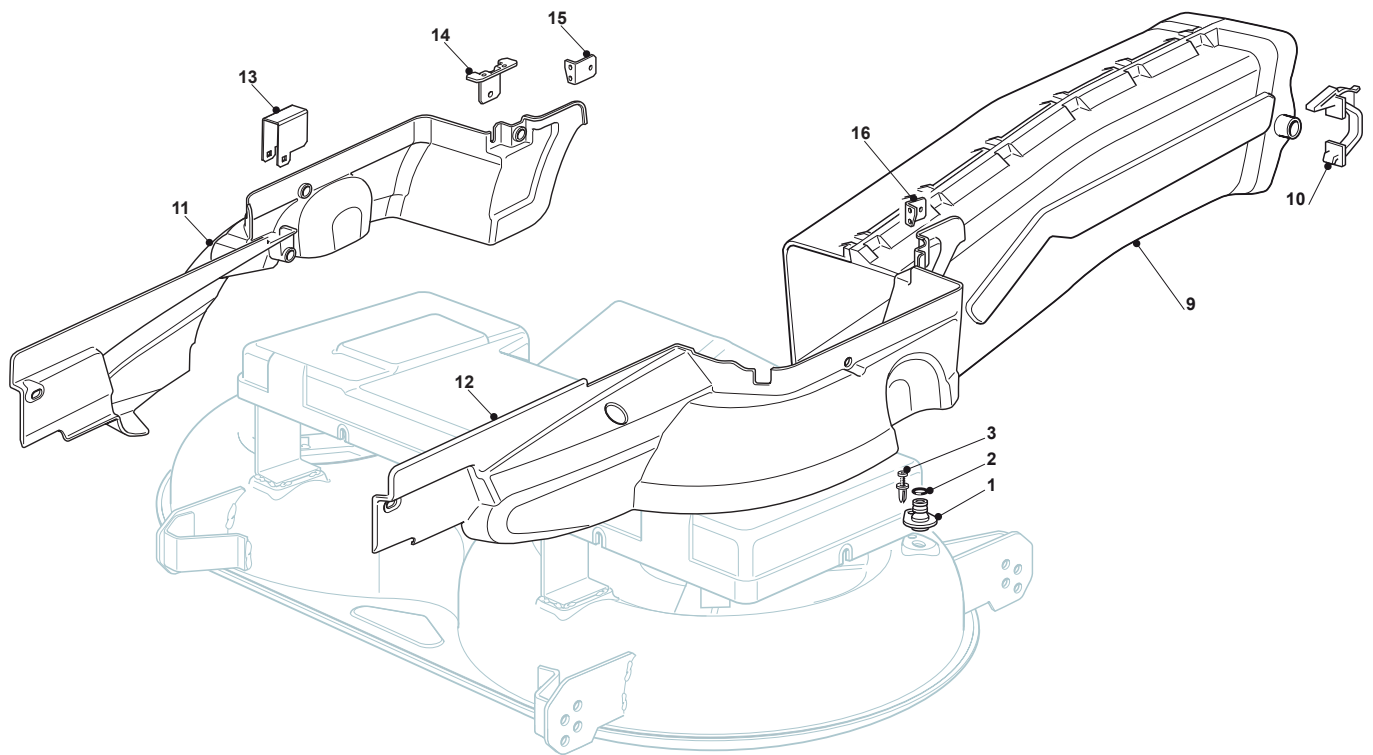

Utgåva Issue 3 - 2015		Skydd och transportband Guards And Conveyor			
Pos. Fig.	Antal Quantity	Art nr Part No	Benämning	Description	Anmärkning Notes
1	2	125033060/0	Vattenslanganslutning	Washing Cutting Deck Connection	
2	2	119035000/0	O-Ring	Or Ring	
3	2	112500030/0	Nit	Rivet	
9	1	382108016/1	Utkaströr	Conveyor	
10	2	325774373/0	Fäste	Clamp	
11	1	325060144/0	Remskydd-hö	Right Belt Protection Carter	
12	1	325060145/0	Remskydd-vå	Left Belt Protection	
13	2	325774267/0	Fäste	Clamp	
14	2	325774423/0	Fäste	Clamp	
15	1	325774425/0	Fäste	Clamp	
16	1	325774421/0	Fäste	Clamp