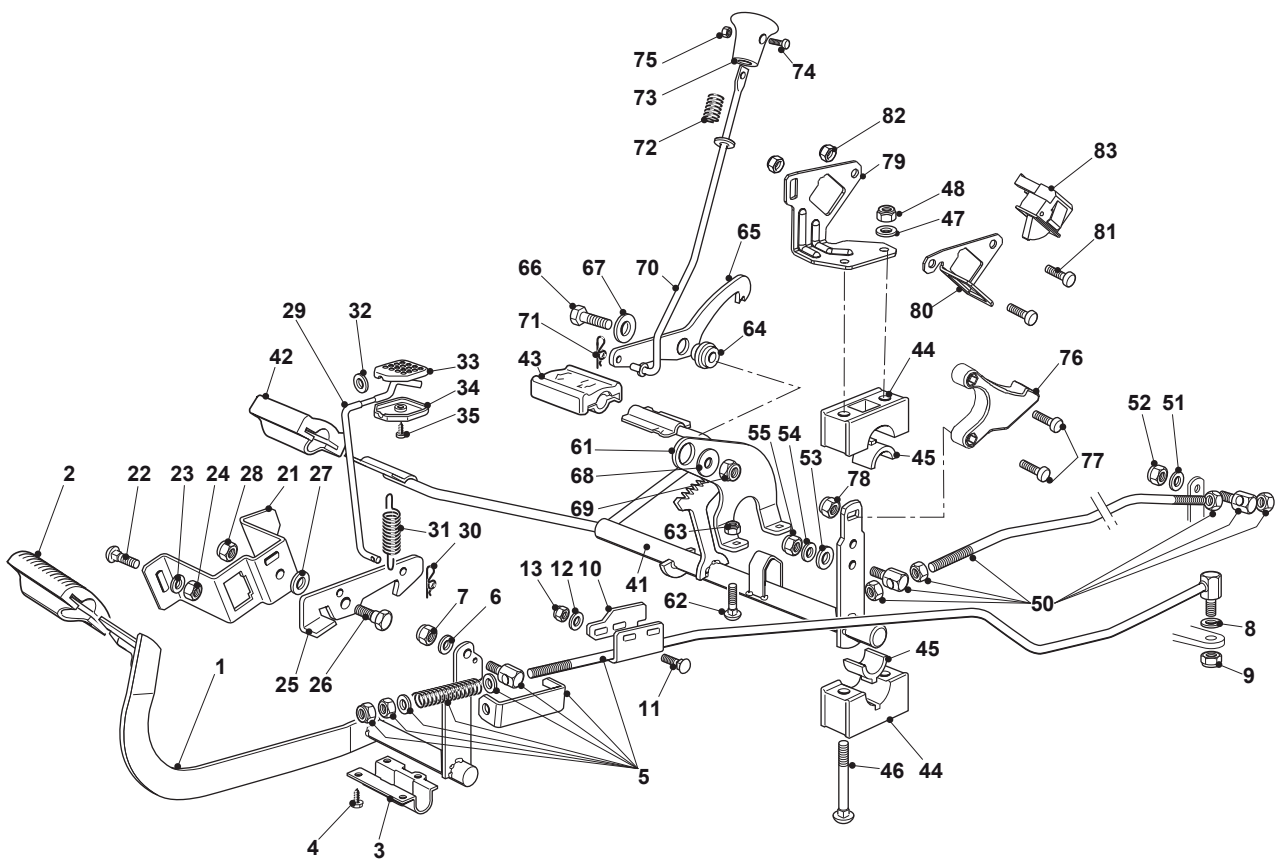

Utgåva Issue 3 - 2015		Broms och växelreglage Brake And Gearbox Controls			
Pos. Fig.	Antal Quantity	Art nr Part No	Benämning	Description	Anmärkning Notes
68	1	322672152/0	Bricka	Antifriction Washer	
69	1	112155000/0	Mutter	Nut	
70	1	125033091/0	Stang	Rod	
71	1	124487995/0	Harnalssprint	Cotter Pin	
72	1	125430232/0	Fjäder	Spring	
73	1	325605002/0	Knapp	Button	
74	1	112726389/0	Skruv	Screw	
75	1	112290800/0	Mutter	Nut	
76	1	325060050/0	Cam	Cam	
77	1	112789100/0	Skruv	Screw	
78	2	112154330/0	Mutter	Nut	
79	2	325755071/0	Vinkelfäste	Angle Bracket	
80	1	325785479/0	Brytare Fäste	Micro Switch Bracket	
81	2	112791400/0	Skruv	Screw	
82	2	112292102/0	Mutter	Nut	
83	1	119410614/0	Mikrobrytare	Microswitch