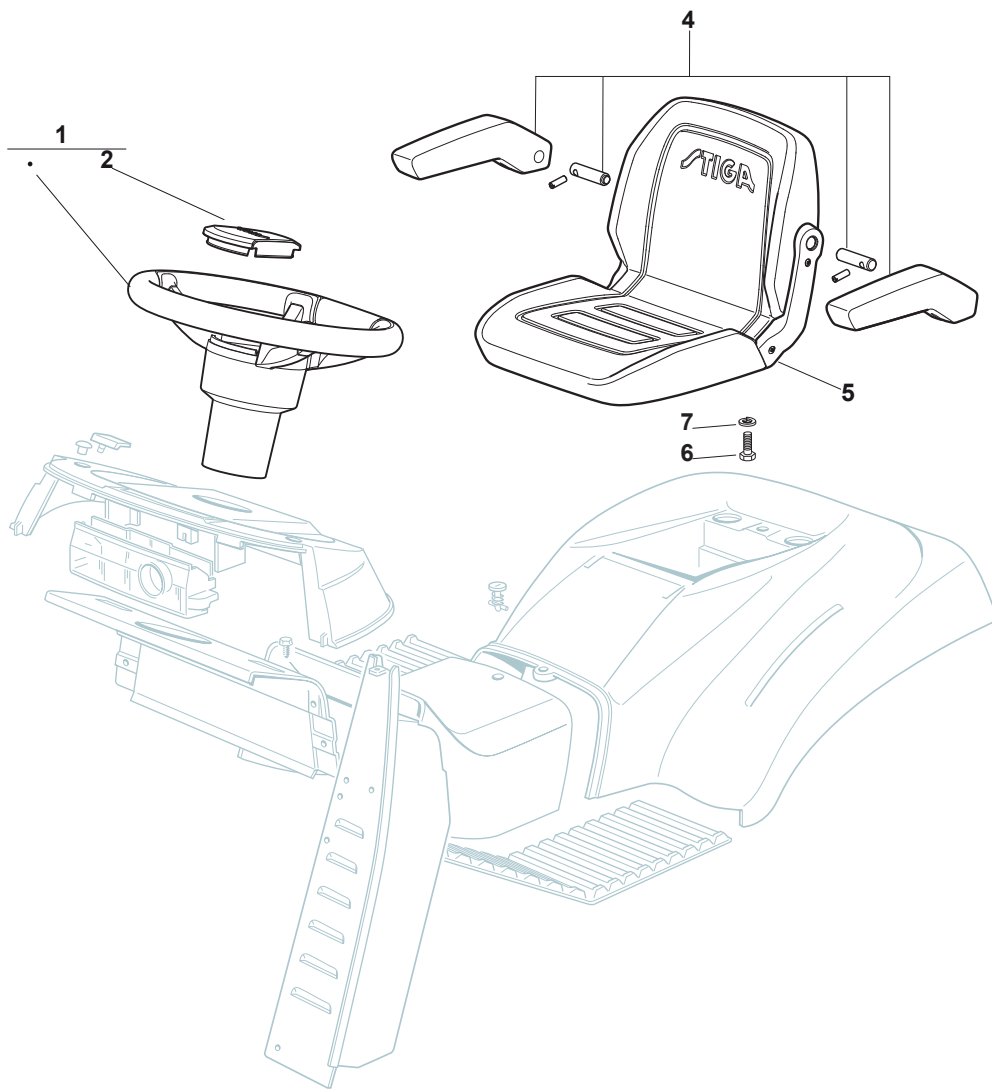

Utgåva Issue 3 - 2015		Sits och ratt Seat & Steering Wheel			
Pos. Fig.	Antal Quantity	Art nr Part No	Benämning	Description	Anmärkning Notes
1	1	325961222/1	Ratt	Steering wheel	
2	1	325580508/0	Styrkonsolkapa, Svart	Steering Plate Cover	
4	1	382180133/0	Seat Assy	Seat Assy	
6	4	112793102/0	Skruv	Screw	
7	4	112583500/0	Lasbricka	Grower	
5	1	382735810/1	Sits Kpl	Seat Assy