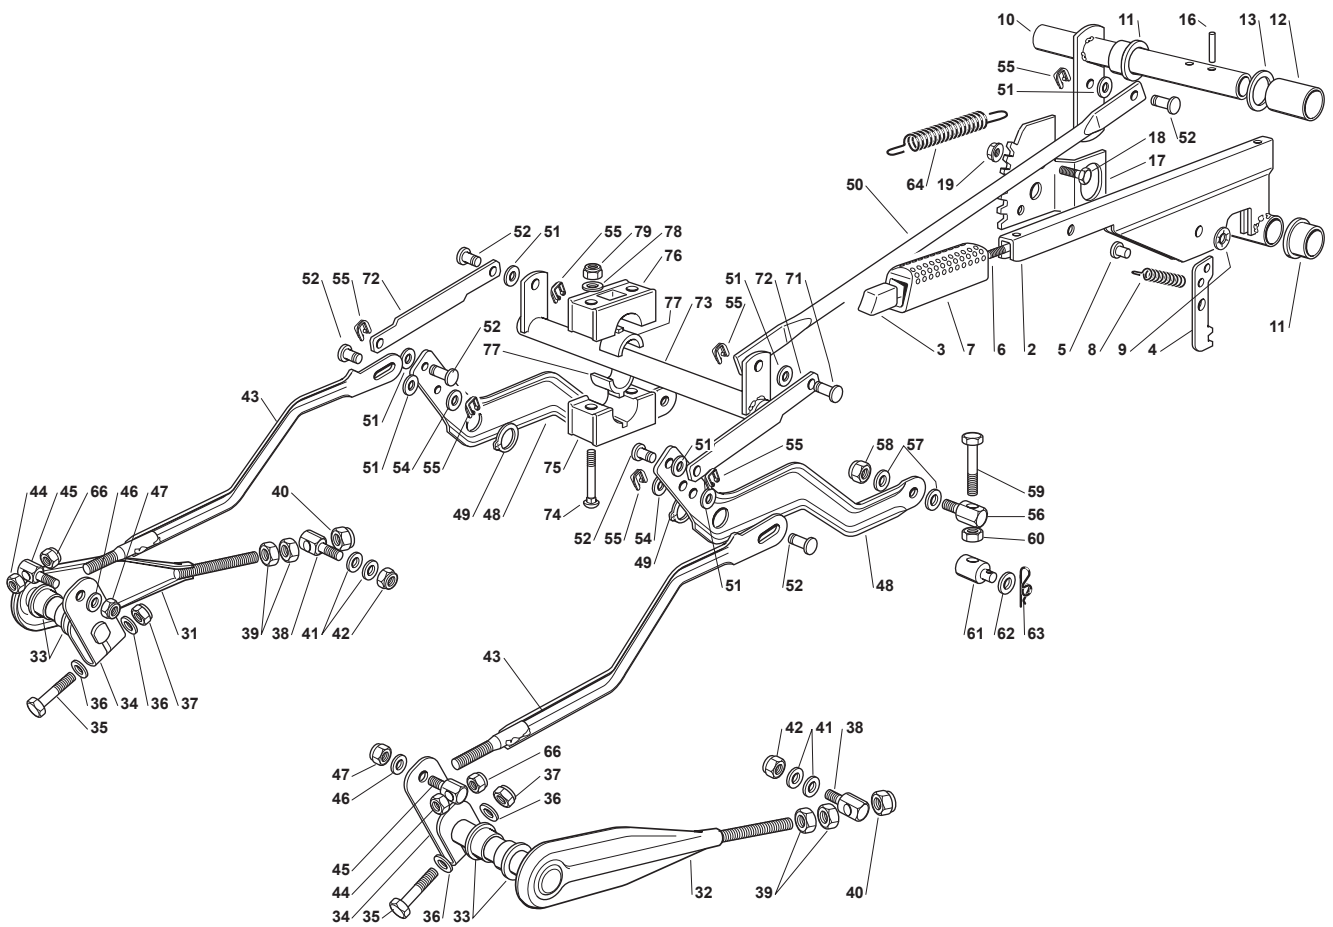

Utgåva Issue 3 - 2015		Skärplatta, Lyft Cutting Plate Lifting			
Pos. Fig.	Antal Quantity	Art nr Part No	Benämning	Description	Anmärkning Notes
66	2	112293200/0	Mutter	Nut	
71	1	125510048/1	Stift	Pin	
72	2	325318223/0	Stag	Gearshift	
73	1	382000585/0	Axel	Axle	
74	4	112815271/0	Skruv	Screw	
75	2	325785355/0	Fäste	Support	
76	2	325785354/0	Fäste	Support	
77	4	325034003/0	Distans	Brass	
78	4	112523040/0	Bricka	Washer	
79	4	112154510/0	Mutter	Nut