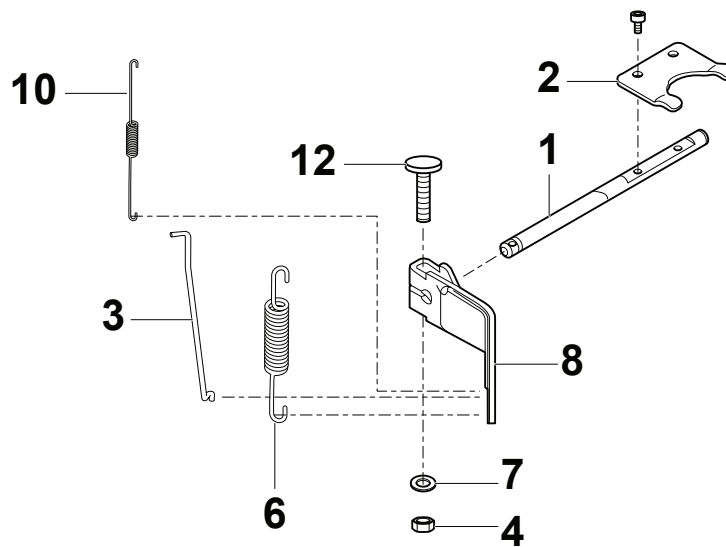

Utgåva Issue 3 - 2015		Control-Equipment		Control-Equipment	
Pos. Fig.	Antal Quantity	Art nr Part No	Benämning	Description	Anmärkning Notes
1	1	118550991/0	Axel (13107-7049)	Shaft (13107-7049)	
2	1	118550998/0	Plåt (13271-7038)	Plate (13271-7038)	
3	1	118551017/0	Länk (16171-7025)	Connection Link (16171-7025)	
4	1	112292100/0	Mutter	Nut	
5	2	112291000/0	Mutter	Nut	
6	1	118551032/0	Fjäder (39129-0725)	Spring (39129-0725)	
7	1	112521330/0	Bricka	Washer	
8	1	118551050/0	Arm Kpl. (49103-7017)	Arm Governor (49103-7017)	
9	1	118551051/0	Panel (49113-0715)	Panel (49113-0715)	
10	1	118551084/0	Fjäder (92145-7057)	Spring (92145-7057)	
11	2	112735654/0	Skruv	Screw	
12	1	112674700/0	Skruv	Screw	
13	1	112735699/0	Skruv	Screw	
14	1	112735657/0	Skruv	Screw	
15	2	112735657/0	Skruv	Screw