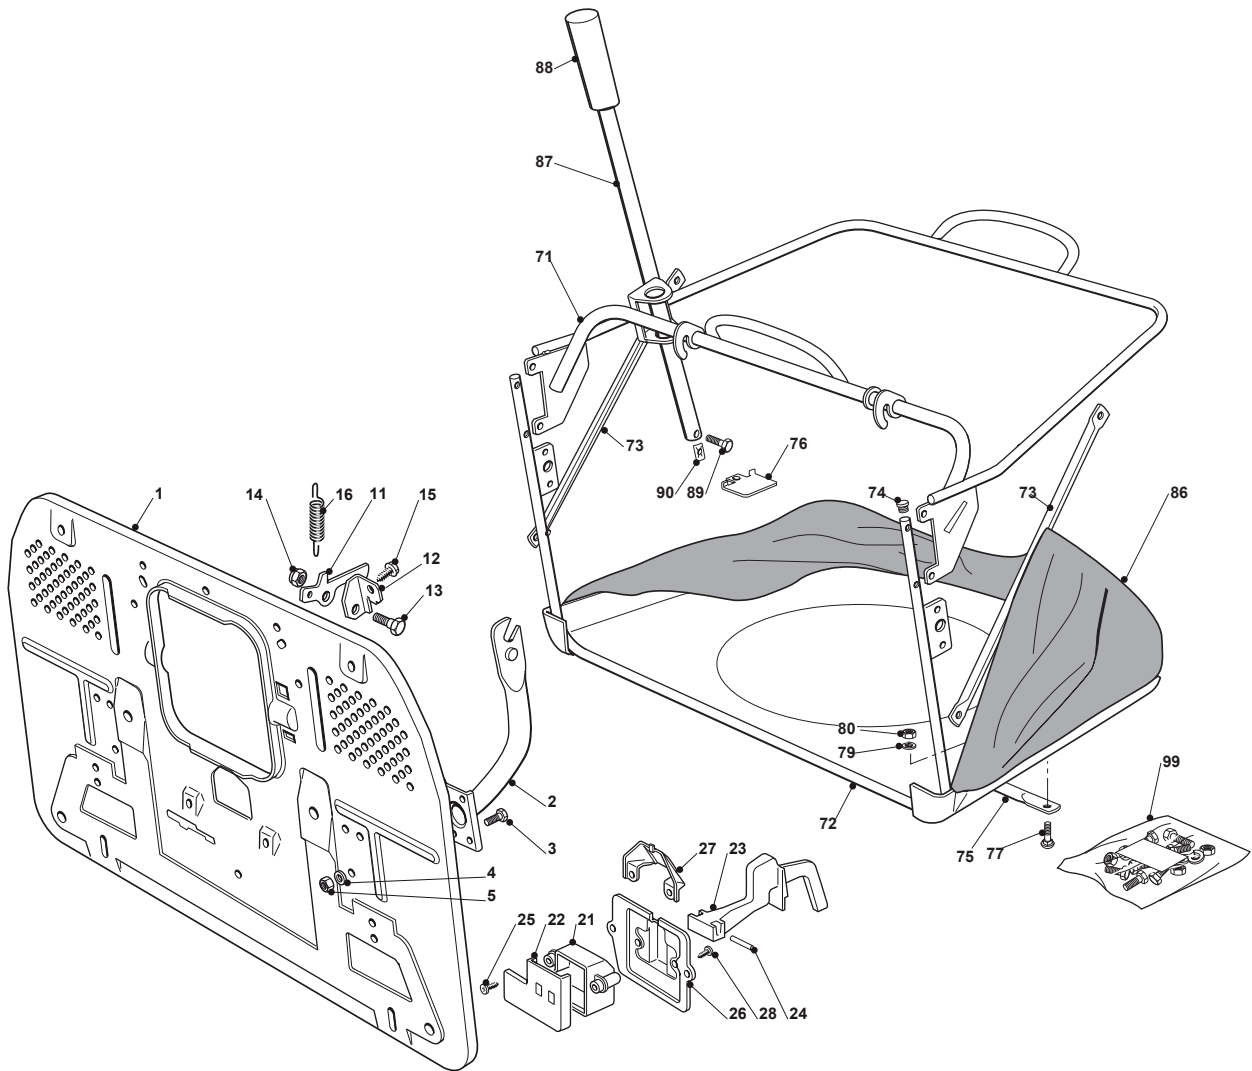

Utgåva Issue 3 - 2015		Gräsuppsamlare		Grasscatcher	
Pos. Fig.	Antal Quantity	Art nr Part No	Benämning	Description	Anmärkning Notes
1	1	382547051/0	Plat	Plate	
2	2	182774225/1	Fäste	Clamp	
3	6	112793102/0	Skruv	Screw	
4	6	112523060/0	Bricka	Washer	
5	6	112293201/0	Mutter	Nut	
11	1	325774417/0	Fäste	Clamp	
12	1	325755031/0	Fäste	Clamp	
13	1	125510080/0	Stift	Pin	
14	1	112292102/0	Mutter	Nut	
15	1	112735122/0	Skruv	Screw	
16	1	127430579/0	Kopplingsfjäder	Clutch Spring	
21	1	125600041/0	Brytarskydd	Grassc.Full Micro Protection	
22	1	125600042/0	Skyddslock	Grasscatcher Micro Prot Cover	
23	1	125318124/0	Arm	Full Grassc. Microswtich Cover	
24	1	112400030/0	Stift	Pin	
25	1	112728510/0	Skruv	Screw	
26	1	325785272/0	Mikroskydd	Micro Protection	
27	1	125600048/0	Skyddslock	Micro Protection Cover	
28	2	112728450/0	Skruv	Screw	
71	1	382800123/1	Ram. övre	Upper Frame	
72	1	382800089/1	Ram. främre	Front Frame	
73	2	325650117/0	Uppsamlarecatc Lateral Stiff	Stiffening	
74	2	118566111/0	Plugg	Cap	
75	1	382650043/0	Förstärkning-nedre	Lower Stiffening	
76	1	325547131/0	Plat	Plate	
77	6	112815210/0	Skruv	Screw	
79	2	112521330/0	Bricka	Washer	
80	2	112154510/0	Mutter	Nut	
86	1	182105948/0	Uppsamlare	Grasscatcher	
87	1	125869029/1	Rör	Grasscatcher Lifting Tube	
88	1	125394508/0	Knopp	Knob	
89	1	112788800/0	Skruv	Screw	
90	1	112157000/0	Mutter	Nut	
99	1	382180110/0	Skruvsats	Outfit, Screws