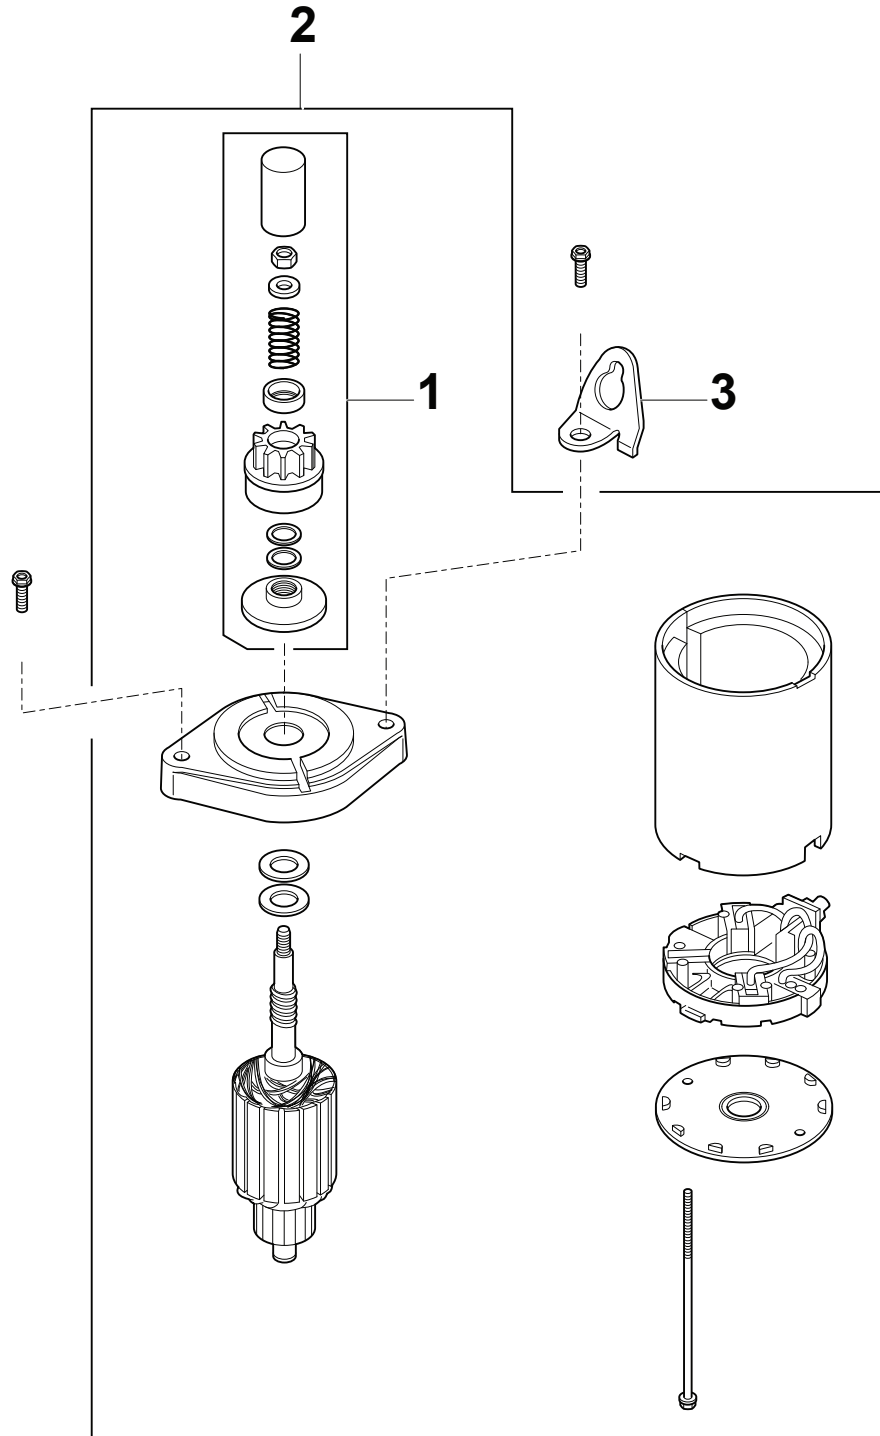

Kawasaki
Engines

Utgåva Issue 3 - 2015		Start Starter			
Pos. Fig.	Antal Quantity	Art nr Part No	Benämning	Description	Anmärkning Notes
1	1	118550989/0	Drev (13101-7010)	Gear (13101-7010)	
2	1	118551019/0	Start (21163-0727)	Starter (21163-0727)	
3	1	118551029/0	Bärögla (27012-7008)	Hook (27012-7008)