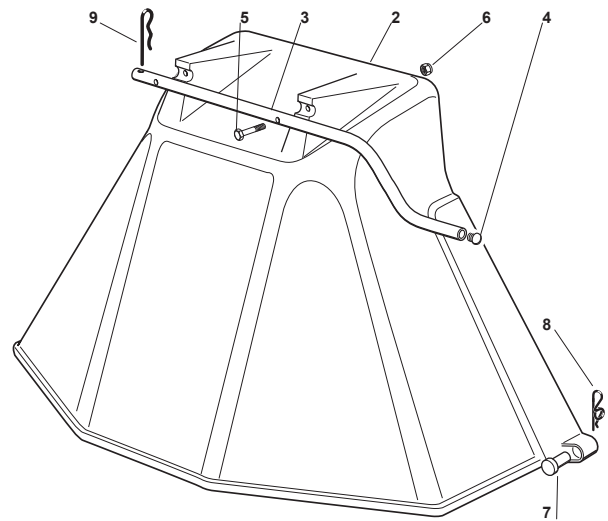

Utgåva Issue 3 - 2015		Tillbehör på begäran Optionals On Request			
Pos. Fig.	Antal Quantity	Art nr Part No	Benämning	Description	Anmärkning Notes
2	1	382400003/1	Utkastskydd	Ejection Guard	
3	1	325869043/0	BakreFäste	Rear Support	
4	2	118566112/0	Plugg	Push Road	
5	2	112689515/0	Skruv	Screw	
6	2	112154510/0	Mutter	Nut	
7	2	125510022/0	Stift	Pin	
8	2	124487998/0	Fjäder Clip	Cotter Pin	
9	1	124487999/0	Clip	Spring Pin	
22	1	125519997/1	Vikt Tc	Front Weight Tc	
23	3	112760520/0	Skruv	Screw	
24	3	112155000/0	Mutter	Nut	
42	1	382735502/0	Fäste	Bracket	
43	1	325774213/0	Fäste	Bracket	
44	1	382033105/1	Dragstang	Rod	
45	1	125510021/1	Stift	Hitch Pin	
46	2	124487999/0	Clip	Spring Pin	
51	1	182180050/0	Batteriladdare	Battery Charger	
51	1	182180052/0	Batteriladdare	Battery Charger	
72	1	325140097/0	Deflektor	Deflector	
73	1	325394005/0	Handtagsrör	Handle	
74	1	125510077/0	Stift	Pin	
75	1	125430245/0	Fjäder	Spring	
76	1	112735405/0	Skruv	Screw	
77	1	325280000/1	Handtag	Handgrip	
78	1	125840011/1	Spännstang	Tie Rod	
79	2	125253004/0	Krok	Mulch.Kit Fixing Hook