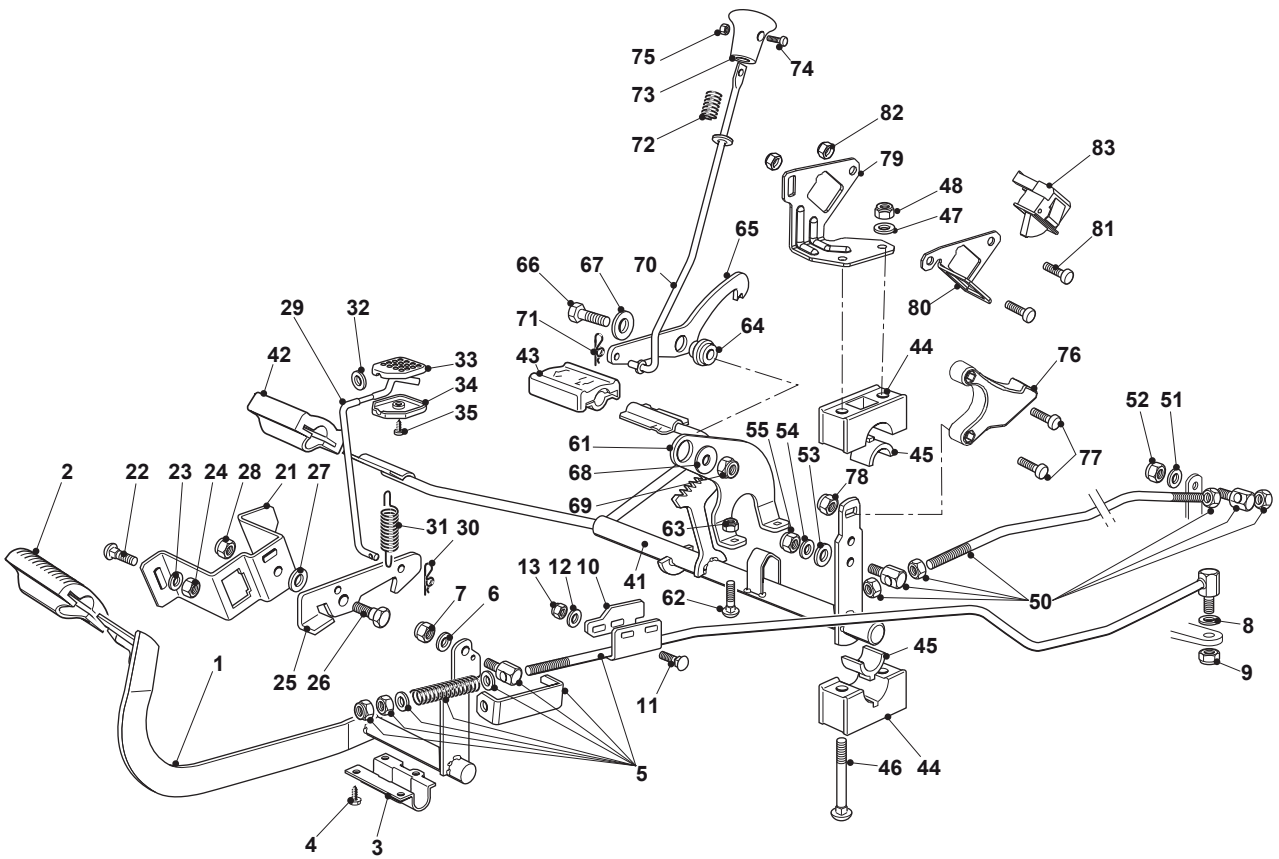

Utgåva Issue 3 - 2015		Broms och växelreglage		Brake And Gearbox Controls	
Pos. Fig.	Antal Quantity	Art nr Part No	Benämning	Description	Anmärkning Notes
1	1	382500011/2	Bromspedal	Pedal	
2	1	325110416/0	Fäste	Clamp Cover	
3	1	325547081/2	Plat	Plate	
4	4	112731601/0	Skruv	Screw	
5	1	382000626/0	Bromsstang	Brake Rod Assy	
6	1	112521350/0	Bricka	Washer	
7	1	112155000/0	Mutter	Nut	
8	2	112521360/0	Bricka	Washer	
9	1	112155000/0	Mutter	Nut	
10	1	325547281/1	Plat	Plate	
11	2	112815210/0	Skruv	Screw	
12	2	112523040/0	Bricka	Washer	
13	2	112154510/0	Mutter	Nut	
21	1	325785143/1	Fäste	Support	
22	2	112815210/0	Skruv	Screw	
23	1	112523040/0	Bricka	Washer	
24	2	112154510/0	Mutter	Nut	
25	1	325253001/0	Spärr	Hook	
26	1	122524970/2	Stift	Fulcrum Pin	
27	1	325670011/0	Bricka	Antifriction Washer	
28	1	112155000/0	Mutter	Nut	
29	1	125033097/0	Stang	Rod	
30	1	124487997/0	Lasnal	Cotter Pin	
31	1	125430213/0	Fjäder	Spring	
32	1	112523040/0	Bricka	Washer	
33	1	325592001/0	Knopp	Knob	
34	1	325592002/0	Knopp	Knob	
35	1	112727815/0	Skruv	Screw	
41	1	382000389/1	Drivpedal	Drive Pedal	
42	1	325110417/0	Fäste	Clamp Cover Front	
43	1	325110418/0	Fäste	Clamp Cover Rear	
44	4	325785354/0	Fäste	Support	
45	4	325034003/0	Distans	Brass	
46	4	112815271/0	Skruv	Screw	
47	4	112523040/0	Bricka	Washer	
48	4	112154510/0	Mutter	Nut	
50	1	382000579/0	Stang	Rod	
51	1	112523040/0	Bricka	Washer	
52	1	112154510/0	Mutter	Nut	
53	1	112521360/0	Bricka	Washer	
54	1	112523040/0	Bricka	Washer	
55	1	112154510/0	Mutter	Nut	
61	1	325774477/0	Fäste	Clamp	
62	2	112815210/0	Skruv	Screw	
63	2	112292102/0	Mutter	Nut	
64	1	125040638/0	Bussning	Bushing	
65	1	325022000/1	Spärr	Hook	
66	1	112691100/0	Skruv	Screw	
67	1	112523060/0	Bricka	Washer