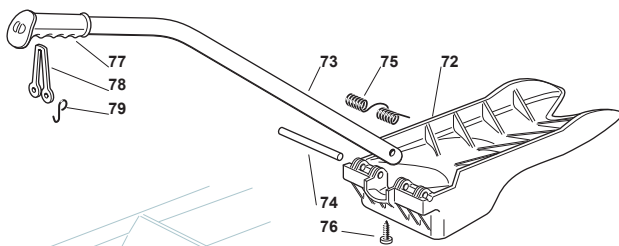

Utgåva Issue 3 - 2015		Tillbehör på begäran Optionals On Request			
Pos. Fig.	Antal Quantity	Art nr Part No	Benämning	Description	Anmärkning Notes
2	1	382400003/1	Utkastskydd	Ejection Guard	
3	1	325869043/0	BakreFäste	Rear Support	
4	2	118566112/0	Plugg	Push Road	
5	2	112689515/0	Skruv	Screw	
6	2	112154510/0	Mutter	Nut	
7	2	125510022/0	Stift	Pin	
8	2	124487998/0	Fjäder Clip	Cotter Pin	
9	1	124487999/0	Clip	Spring Pin	
22	1	125519997/1	Vikt Tc	Front Weight Tc	
23	3	112760520/0	Skruv	Screw	
24	3	112155000/0	Mutter	Nut	
42	1	382735502/0	Fäste	Bracket	
43	1	325774213/0	Fäste	Bracket	
44	1	382033105/1	Dragstang	Rod	
45	1	125510021/1	Stift	Hitch Pin	
46	2	124487999/0	Clip	Spring Pin	
51	1	182180050/0	Batteriladdare	Battery Charger	
51	1	182180052/0	Batteriladdare	Battery Charger	
72	1	325140097/0	Deflektor	Deflector	
73	1	325394005/0	Handtagsrör	Handle	
74	1	125510077/0	Stift	Pin	
75	1	125430245/0	Fjäder	Spring	
76	1	112735405/0	Skruv	Screw	
77	1	325280000/1	Handtag	Handgrip	
78	1	125840011/1	Spännstang	Tie Rod	
79	2	125253004/0	Krok	Mulch.Kit Fixing Hook