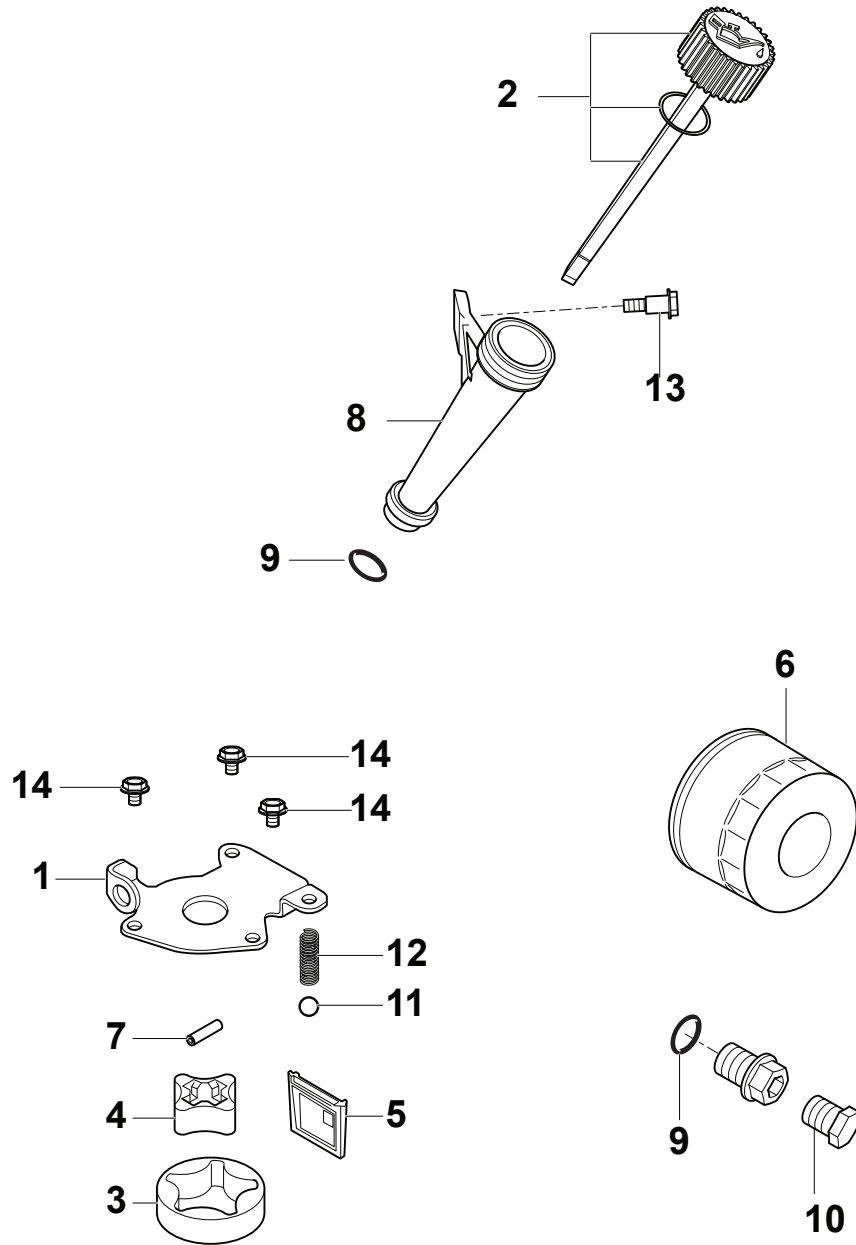

Utgåva Issue 3 - 2015		Cam Shaft		Cam Shaft	
Pos. Fig.	Antal Quantity	Art nr Part No	Benämning	Description	Anmärkning Notes
1	4	118550958/0	Fäste (11055-7009)	Bracket (11055-7009)	
2	2	118550972/0	Ventil (12004-7009)	Valve (12004-7009)	
3	2	118550974/0	Ventil (12005-0735)	Valve (12005-0735)	
4	4	118550975/0	Fjäder (12009-7001)	Spring (12009-7001)	
5	8	118550976/0	Collet (12011-2056)	Collet (12011-2056)	
6	4	118550977/0	Arm Kpl. (12016-2066)	Arm Rocker (12016-2066)	
7	4	118550978/0	Lyftare (12032-7001)	Tappet (12032-7001)	
8	1	118550987/0	Styrning (13070-7017)	Guide (13070-7017)	
9	4	118550993/0	Stång (13116-7008)	Push Rod (13116-7008)	
10	1	118550996/0	Plåt (13271-7007)	Plate (13271-7007)	
11	1	118550997/0	Plåt (13271-7021)	Plate (13271-7021)	
12	4	112292100/0	Mutter	Nut	
13	1	118551035/0	Hylsa (42036-7021)	Sleeve (42036-7021)	
14	4	118551043/0	Fjäder (49078-7002)	Spring (49078-7002)	
15	1	118551053/0	Cam Shaft (49118-0809)	Cam Shaft (49118-0809)	
16	3	118551069/0	Segersäkring (92033-0727)	Snap Ring (92033-0727)	
17	6	118551082/0	Kula (92140-7005)	Ball (92140-7005)	
18	4	118551086/0	Krage (92152-1689)	Collar (92152-1689)	
19	4	112674550/0	Skruv	Screw	
20	1	112521390/0	Bricka	Washer	
21	4	9699-0090-02	Bricka	Washer	
22	4	112793102/0	Skruv	Screw	