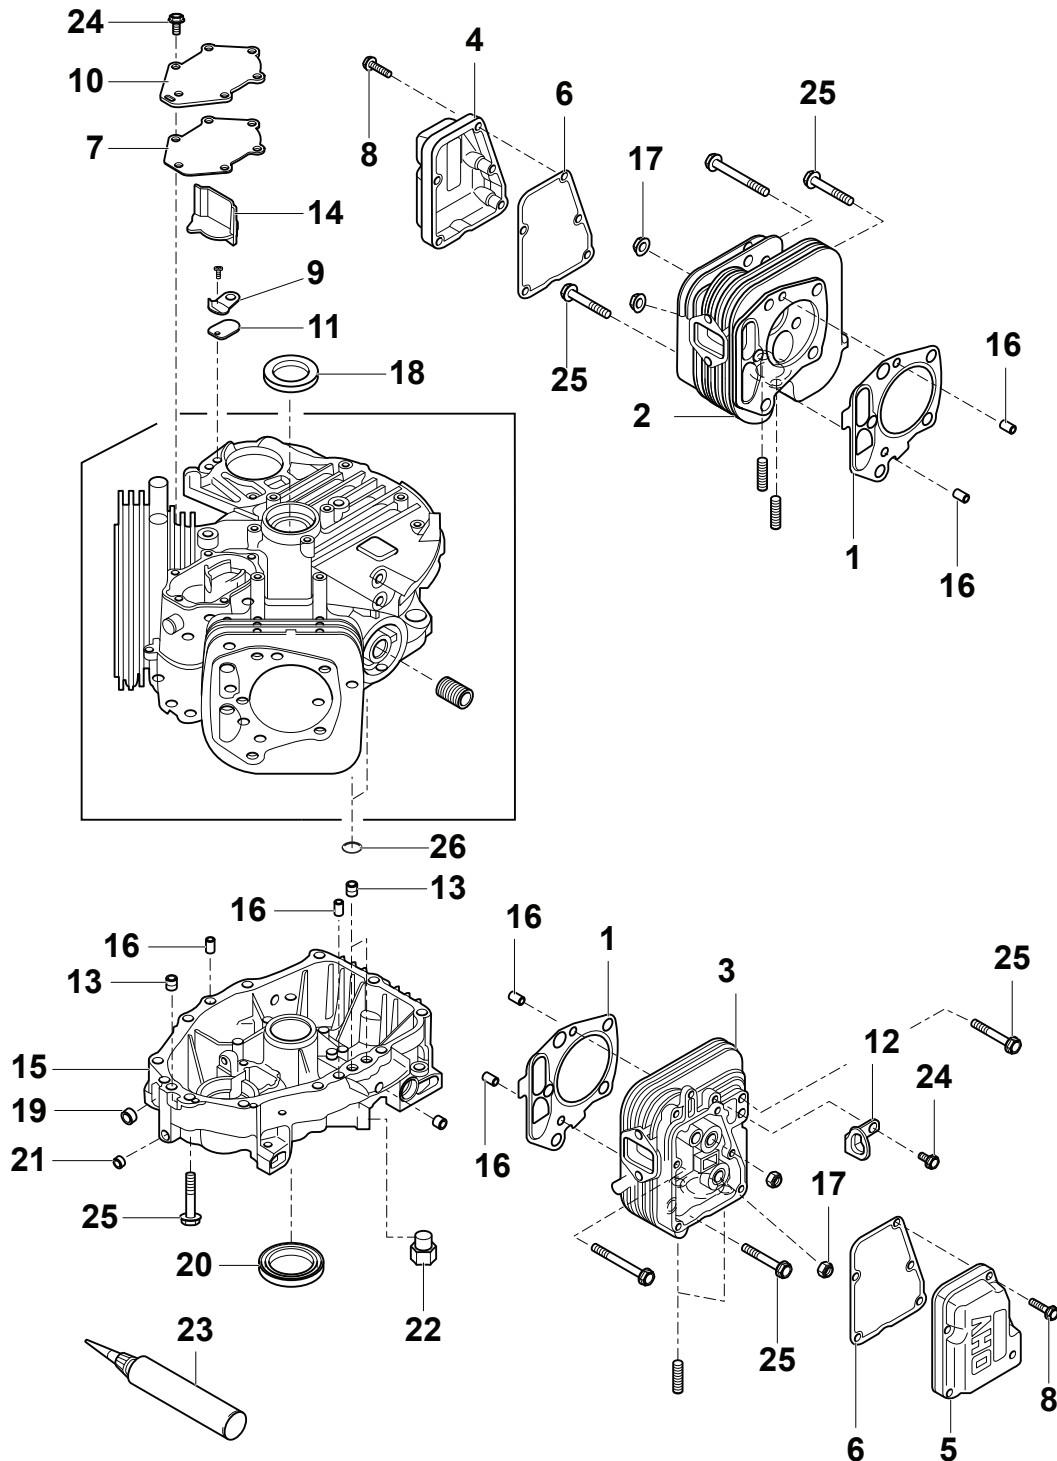

Kawasaki
Engines

Utgåva Issue 3 - 2015		Cylinder/Vevhus		Cylinder/Crankcase	
Pos. Fig.	Antal Quantity	Art nr Part No	Benämning	Description	Anmärkning Notes
1	2	118550948/0	Packning (11004-7027)	Gasket (11004-7027)	
2	1	118550951/0	Cylinder (11008-7050)	Cylinder (11008-7050)	
3	1	118550952/0	Cylinder (11008-7051)	Cylinder (11008-7051)	
4	1	118550956/0	Handtagsstöd (11022-0710)	Case (11022-0710)	
5	1	118550957/0	Handtagsstöd (11022-7020)	Case (11022-7020)	
6	2	118550963/0	Packning (11061-7083)	Gasket (11061-7083)	
7	1	118550968/0	Packning (11061-7094)	Gasket (11061-7094)	
8	10	112735405/0	Skruv	Screw	
9	1	118550999/0	Plåt (13272-1374)	Plate (13272-1374)	
10	1	118551005/0	Hus (14091-7064)	Cover (14091-7064)	
11	1	118551013/0	Ventilationsventil (16126-7020)	Breather valve (16126-7020)	
12	1	118551028/0	Bärögla (27012-0721)	Hook (27012-0721)	
13	3	118551030/0	Rör (32154-7019)	Pipe (32154-7019)	
14	1	118551031/0	Rör (32155-7003)	Pipe (32155-7003)	
15	1	118551037/0	Vevhus (49015-0019)	Crankcase (49015-0019)	
16	6	118551071/0	Stift (92043-1263)	Pin (92043-1263)	
17	4	118551072/0	Tätningring (92049-7001)	Oil Seal (92049-7001)	
18	1	118551073/0	Tätningring (92049-7010)	Oil Seal (92049-7010)	
19	1	118551074/0	Tätningring (92049-7019)	Oil Seal (92049-7019)	
20	1	118551075/0	Tätningring (92049-7028)	Oil Seal (92049-7028)	
21	1	118551077/0	Plugg (92066-0761)	Plug (92066-0761)	
22	2	118551078/0	Plugg (92066-0762)	Plug (92066-0762)	
23	1	118551080/0	Packning (92104-7001)	Gasket (92104-7001)	
24	7	112735699/0	Skruv	Screw	
25	14	112691400/0	Skruv	Screw	
26	2	118551062/0	O-Ring (670B2011)	Or Ring (670B2011)