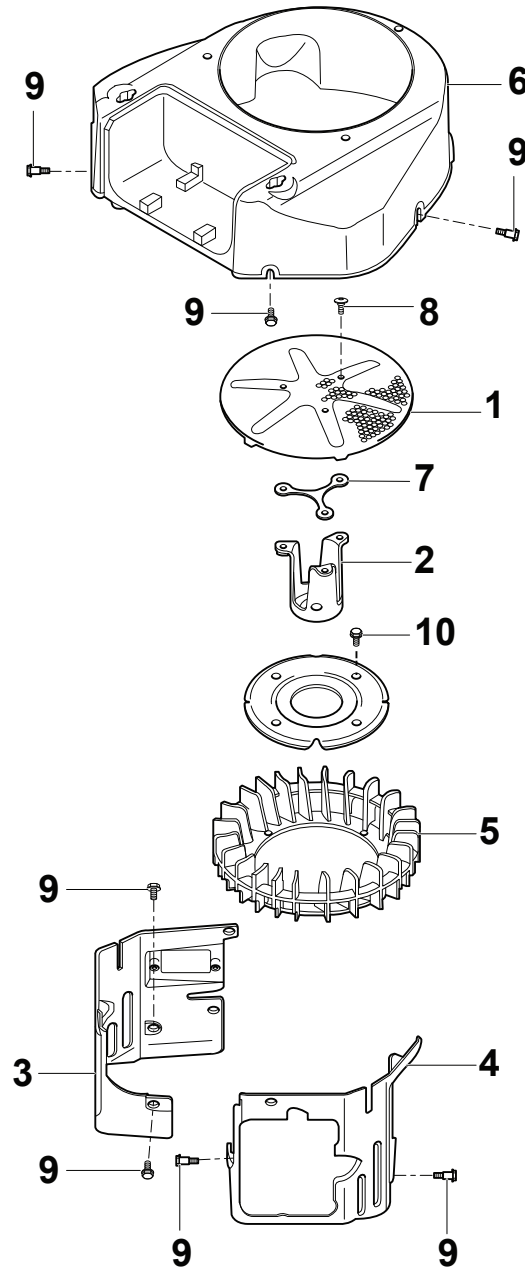

Utgåva Issue 3 - 2015		Cooling-Equipment		Cooling-Equipment	
Pos. Fig.	Antal Quantity	Art nr Part No	Benämning	Description	Anmärkning Notes
1	1	118551003/0	Skärm (14037-7008-9H)	Screen (14037-7008-9H)	
2	1	118551023/0	Fäste (23062-7022)	Bracket (23062-7022)	
3	1	118551046/0	Motorhuv (49089-7083)	Engine Cover (49089-7083)	
4	1	118551047/0	Motorhuv (49089-7084)	Engine Cover (49089-7084)	
5	1	118551059/0	Fläkt (59041-0008)	Fan (59041-0008)	
6	1	118551102/0	Fläktkåpa (59066-0044)	Fan Cover (59066-0044)	
7	1	118551067/0	Distans (92026-7007)	Spacer (92026-7007)	
8	3	112727794/0	Skruv	Screw	
9	8	112735402/0	Skruv	Screw	
10	4	112735699/0	Skruv	Screw