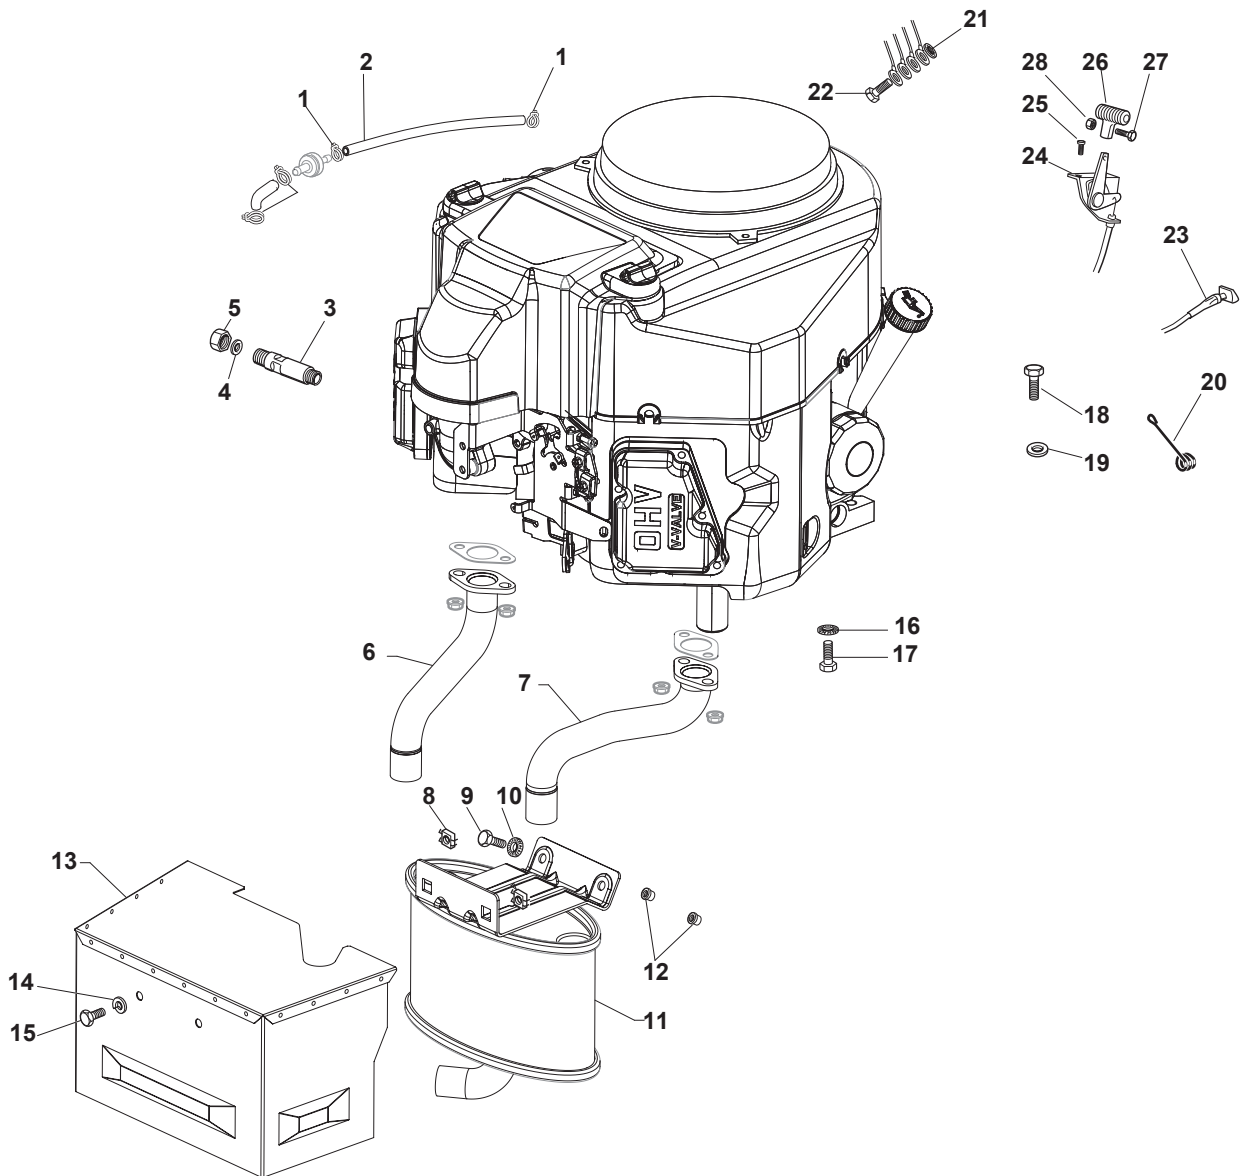

Utgåva Issue 3 - 2015		Motor - Kawasaki		Engine - Kawasaki	
Pos. Fig.	Antal Quantity	Art nr Part No	Benämning	Description	Anmärkning Notes
1	2	118375051/1	Slangklämma	Fair Led	
2	1	138780531/0	Bensinslang	Fuel Tube	
3	1	127598060/0	Oil Discharge Extension (Rider)	Oil Discharge Extension	
4	1	118401001/1	Tätningring	Oil Seal	
5	1	118737849/0	Plugg	Plug	
6	1	118738256/0	VänsterExhaust Connection	Left Exhaust Connection	
7	1	118738257/0	Höger Exhaust Connection	Right Exhaust Connection	
8	3	112360425/0	Mutter	Nut	
9	3	112793102/0	Skruv	Screw	
10	2	112540260/0	Lasbricka	Grower	
11	1	182750014/0	Ljuddämpare	Muffler	
12	2	112280100/0	Mutter	Nut	
13	1	382598065/0	Ljuddämparskydd	Muffler Protection	
14	2	112792611/0	Skruv	Screw	
15	2	112583500/0	Lasbricka	Grower	
16	4	112540070/0	Bricka	Washer	
17	4	112735821/0	Skruv	Screw	
18	1	112792611/0	Skruv	Screw	
19	1	112521350/0	Bricka	Washer	
20	1	125430252/0	Fjäder	Spring	
21	3	112540260/0	Lasbricka	Grower	
22	3	112793102/0	Skruv	Screw	
23	1	125090001/2	Chokereglage	Choke Control	
24	1	182000201/2	Gaswire	Accelerator	
25	2	125943012/0	Skruv	Screw	
26	1	325592000/0	Knopp	Knob	
27	1	112726388/0	Skruv	Screw	
28	1	112290800/0	Mutter	Nut