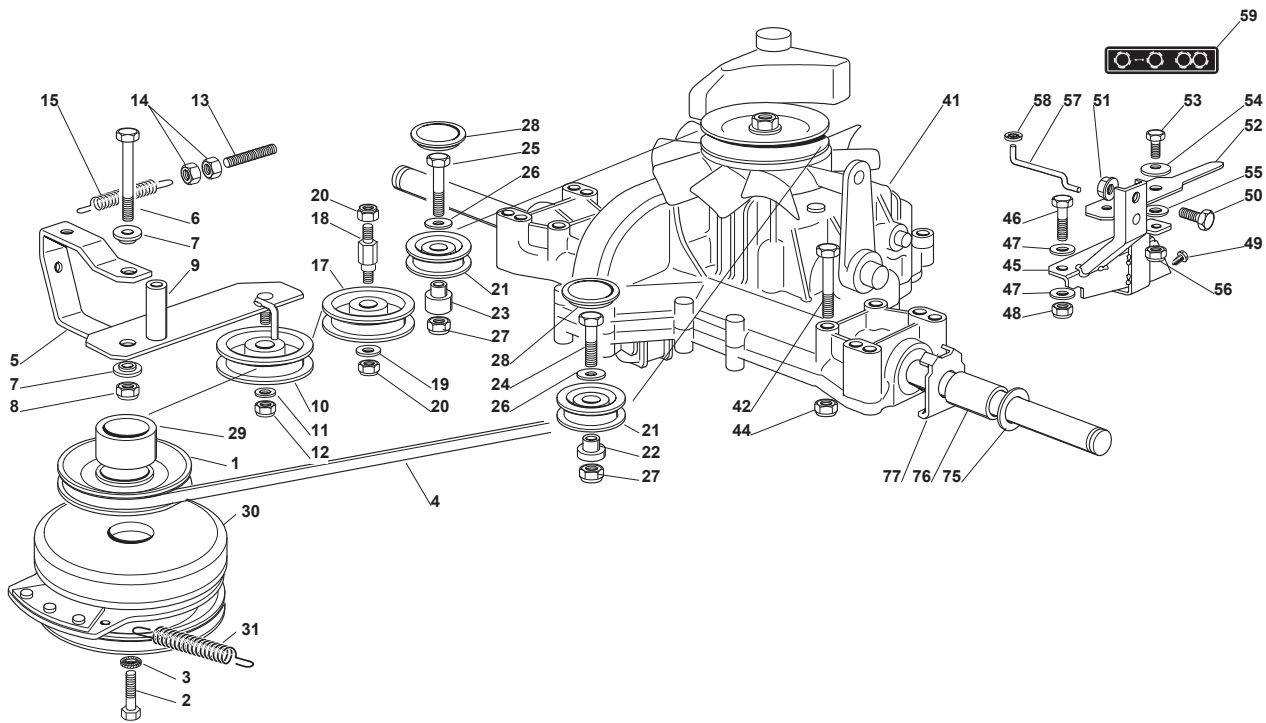

Utgåva Issue 3 - 2015		Transmission			
Pos. Fig.	Antal Quantity	Art nr Part No	Benämning	Description	Anmärkning Notes
76	2	125160023/0	Distans	Spacer	
77	2	325670025/0	Bricka	Washer