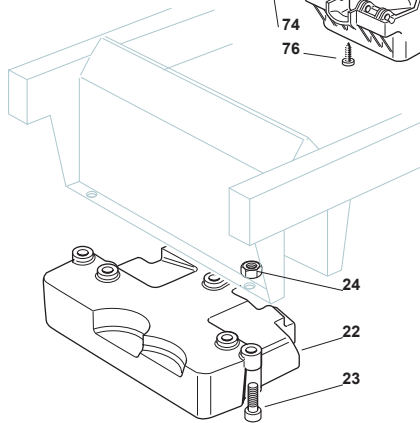

Utgåva Issue 3 - 2015		Tillbehör på begäran Optionals On Request			
Pos. Fig.	Antal Quantity	Art nr Part No	Benämning	Description	Anmärkning Notes
2	1	382400003/1	Utkastskydd	Ejection Guard	
3	1	325869043/0	BakreFäste	Rear Support	
4	2	118566112/0	Plugg	Push Road	
5	2	112689515/0	Skruv	Screw	
6	2	112154510/0	Mutter	Nut	
7	2	125510022/0	Stift	Pin	
8	2	124487998/0	Fjäder Clip	Cotter Pin	
9	1	124487999/0	Clip	Spring Pin	
22	1	125519997/1	Vikt Tc	Front Weight Tc	
23	3	112760520/0	Skruv	Screw	
24	3	112155000/0	Mutter	Nut	
42	1	382735502/0	Fäste	Bracket	
43	1	325774213/0	Fäste	Bracket	
44	1	382033105/1	Dragstang	Rod	
45	1	125510021/1	Stift	Hitch Pin	
46	2	124487999/0	Clip	Spring Pin	
51	1	182180050/0	Batteriladdare	Battery Charger	
51	1	182180052/0	Batteriladdare	Battery Charger	
72	1	325140097/0	Deflektor	Deflector	
73	1	325394005/0	Handtagsrör	Handle	
74	1	125510077/0	Stift	Pin	
75	1	125430245/0	Fjäder	Spring	
76	1	112735405/0	Skruv	Screw	
77	1	325280000/1	Handtag	Handgrip	
78	1	125840011/1	Spännstang	Tie Rod	
79	2	125253004/0	Krok	Mulch.Kit Fixing Hook