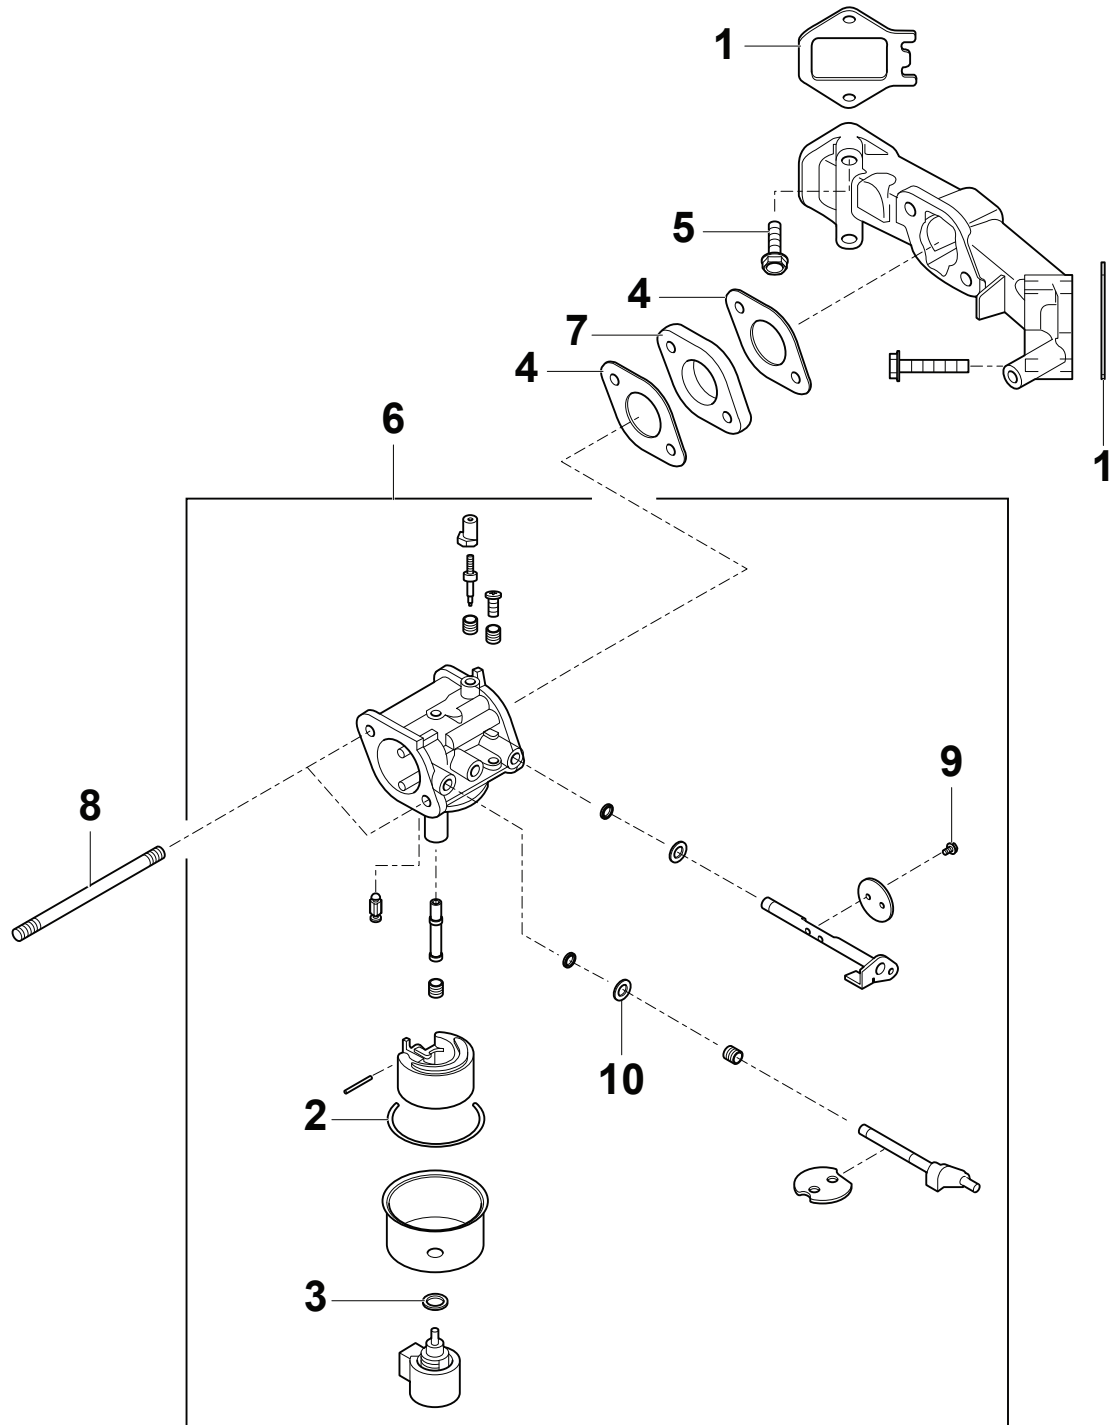

Kawasaki
Engines

Utgåva Issue 3 - 2015		Förgasare		Carburetor	
Pos. Fig.	Antal Quantity	Art nr Part No	Benämning	Description	Anmärkning Notes
1	2	118550960/0	Packning (11061-0877)	Gasket (11061-0877)	
2	1	118550961/0	Packning (11061-7009)	Gasket (11061-7009)	
3	1	118550962/0	Packning (11061-7010)	Gasket (11061-7010)	
4	2	118550970/0	Packning (11061-7096)	Gasket (11061-7096)	
5	4	112735405/0	Skruv	Screw	
6	1	118551008/0	Förgasare (15004-0827)	Carburetor (15004-0827)	
7	1	118551011/0	Isolator (16073-7007)	Insulator (16073-7007)	
8	2	118551065/0	Stift (92004-2149)	Pin (92004-2149)	
9	2	118551066/0	Skruv (92009-2083)	Screw (92009-2083)	
10	1	2312280	Bricka	Washer