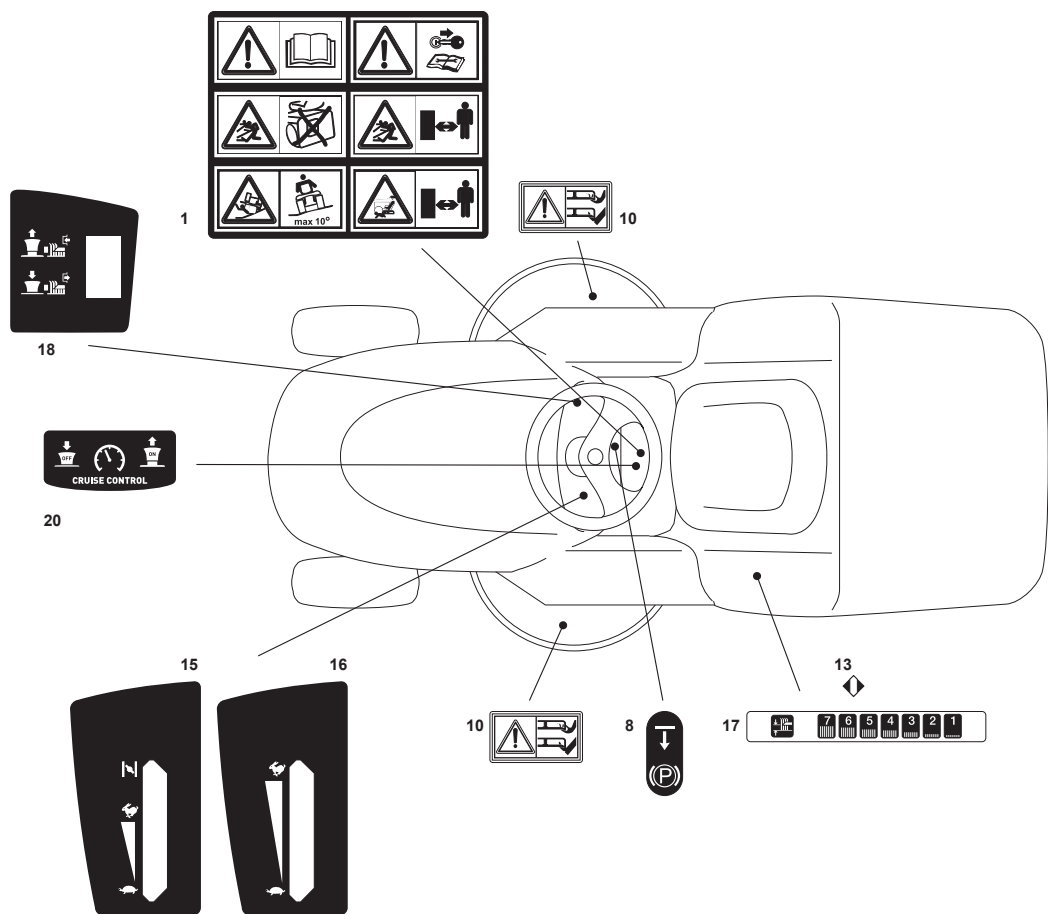

Utgåva Issue 3 - 2015		Dekaler Labels			
Pos. Fig.	Antal Quantity	Art nr Part No	Benämning	Description	Anmärkning Notes
1	1	114357428/1	Dekal	Label	
8	1	114357526/1	Dekal	Label	
10	2	114356699/1	Dekal	Label	
13	1	114357913/0	Dekal	Label	
15	1	114360717/0	Dekal	Label	
16	1	114360716/0	Dekal	Label	
17	1	114360719/0	Dekal	Label	
18	1	114360715/2	Dekal	Label	
20	1	114365612/0	Dekal	Label