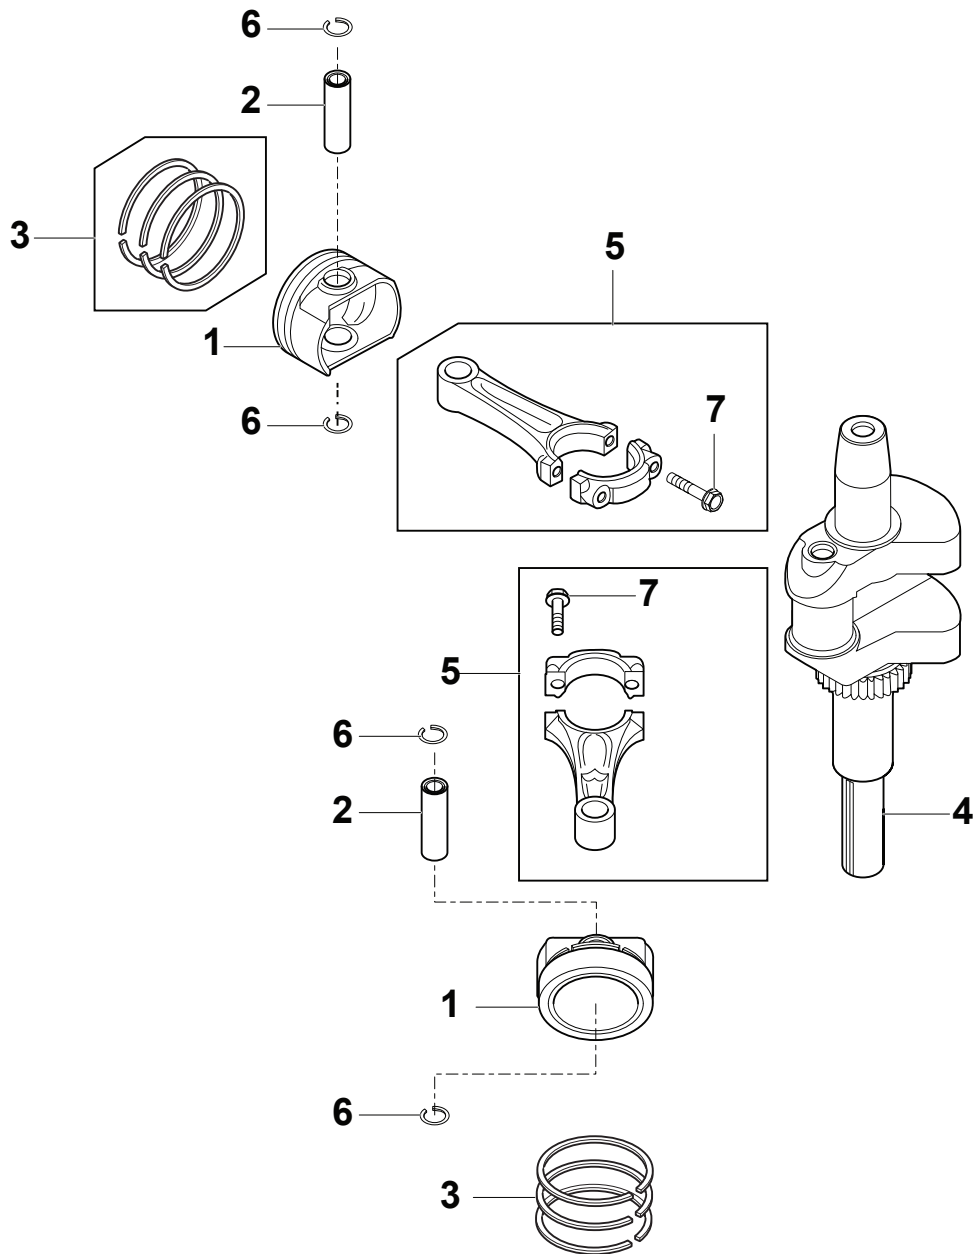

Utgåva Issue 3 - 2015		Kolv/Vevaxel-kpl		Piston/Crankshaft	
Pos. Fig.	Antal Quantity	Art nr Part No	Benämning	Description	Anmärkning Notes
1	2	118550980/0	Kolv (13001-7031)	Piston (13001-7031)	
2	2	118550982/0	Kolvsprint (13002-7001)	Piston Pin (13002-7001)	
3	2	118550984/0	Kolvring (13008-7006)	Piston Ring (13008-7006)	
4	1	118550985/0	Vevaxel (13031-0731)	Crankshaft (13031-0731)	
5	2	118550994/0	Stag (13251-7021)	Rod (13251-7021)	
6	4	118551068/0	Segersäkring (92033-0725)	Snap Ring (92033-0725)	
7	4	112735410/0	Skruv	Screw