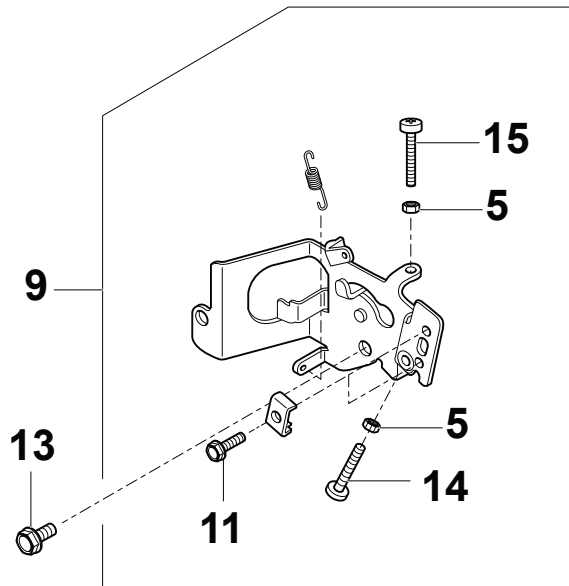

Utgåva Issue 3 - 2015		Control-Equipment		Control-Equipment	
Pos. Fig.	Antal Quantity	Art nr Part No	Benämning	Description	Anmärkning Notes
1	1	118550991/0	Axel (13107-7049)	Shaft (13107-7049)	
2	1	118550998/0	Plåt (13271-7038)	Plate (13271-7038)	
3	1	118551017/0	Länk (16171-7025)	Connection Link (16171-7025)	
4	1	112292100/0	Mutter	Nut	
5	2	112291000/0	Mutter	Nut	
6	1	118551032/0	Fjäder (39129-0725)	Spring (39129-0725)	
7	1	112521330/0	Bricka	Washer	
8	1	118551050/0	Arm Kpl. (49103-7017)	Arm Governor (49103-7017)	
9	1	118551051/0	Panel (49113-0715)	Panel (49113-0715)	
10	1	118551084/0	Fjäder (92145-7057)	Spring (92145-7057)	
11	2	112735654/0	Skruv	Screw	
12	1	112674700/0	Skruv	Screw	
13	1	112735699/0	Skruv	Screw	
14	1	112735657/0	Skruv	Screw	
15	2	112735657/0	Skruv	Screw