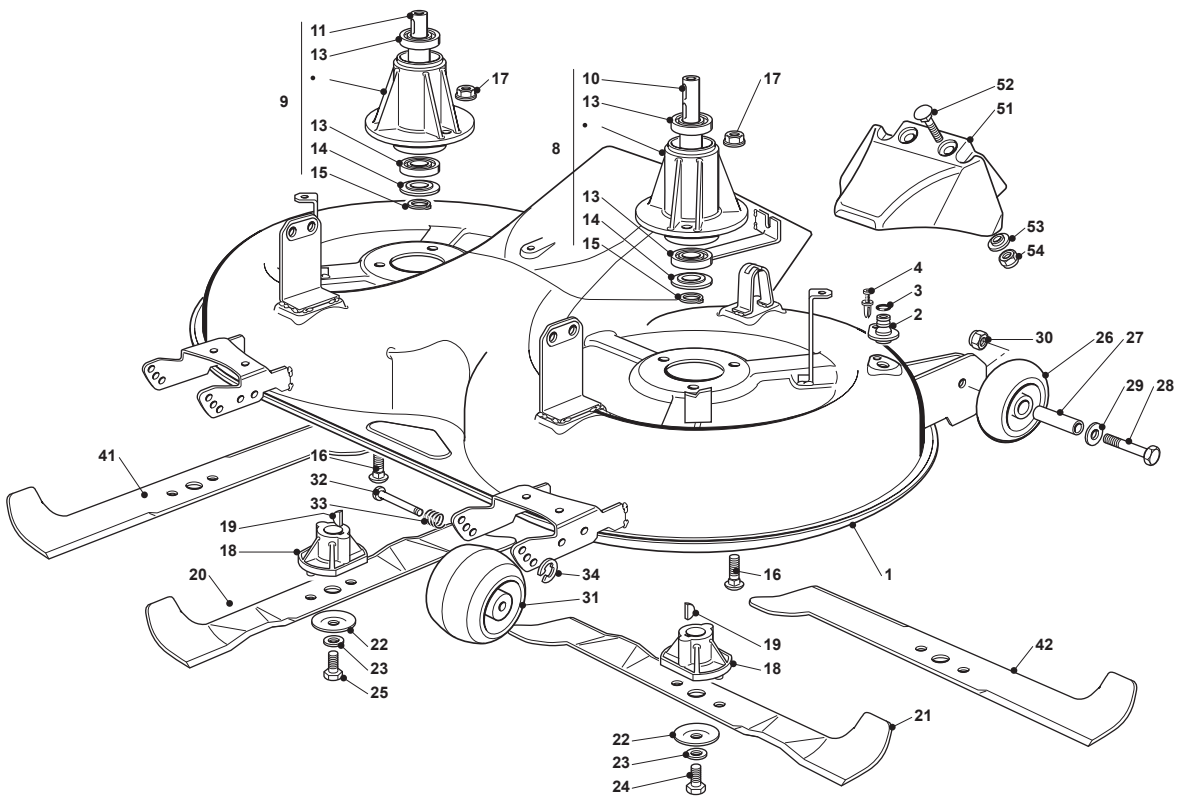

Utgåva Issue 3 - 2015		Skärplatta Cutting Plate			
Pos. Fig.	Antal Quantity	Art nr Part No	Benämning	Description	Anmärkning Notes
2	2	125033060/0	Vattenslanganslutning	Washing Cutting Deck Connection	
3	2	119035000/0	O-Ring	Or Ring	
4	2	112500030/0	Nit	Rivet	
8	1	382207200/1	Lagerbox Kpl (Huvud)	Flange Assy	
9	1	382207201/2	Lagerbox Kpl (Sekundär)	Support Shaft Tc	
10	1	125020800/1	Knivaxel	Main Blade Shaft	
11	1	125020801/2	Knivaxel	Secondary Blade Shaft	
13	4	119216032/0	Lager 6204 2Rs Zkl	Bearing	
14	2	325160501/0	Dammskydd	Dust Cover Disc	
15	2	112609260/0	Sparring	Seeger	
16	6	112818700/0	Skruv	Screw	
17	6	112154210/0	Mutter	Nut	
18	2	125463200/0	Knivfäste	Blade Hub	
19	2	112139100/0	Kil	Key	
20	1	182004348/0	Kniv	Right Mulching Blade	
21	1	182004347/0	Kniv	Left Blade Mulching, Winged	
22	2	122160400/0	Fjäderbricka	Elastic Disc	
23	2	112523080/0	Bricka	Washer	
24	1	112735694/0	Skruv	Screw	
25	1	112735695/1	Skruv	Screw	
26	2	182700003/0	Stödhjul	Anti Scalp Wheel	
27	2	125510072/0	Stift	Pin	
28	2	112692050/0	Skruv	Screw	
29	2	112523060/0	Bricka	Washer	
30	2	112293201/0	Mutter	Nut	
31	2	182700004/0	Stödhjul	Anti Scalp Wheel	
32	2	125510121/0	Stift	Pin	
33	2	122450115/0	Fjäder	Spring	
34	2	112000930/0	Lasring	Benzing Ring	
41	1	182004341/1	Kniv	Right Blade, Winged	
42	1	182004340/1	Kniv	Left Blade, Winged	
51	1	325140100/0	Deflektor	Deflector	
52	2	112815210/0	Skruv	Screw	
53	2	125038002/1	Bussning	Bushing	
54	2	112154510/0	Mutter	Nut	
1	1	382564153/0	Klipplkapa kpl	Cutting Plate Grey