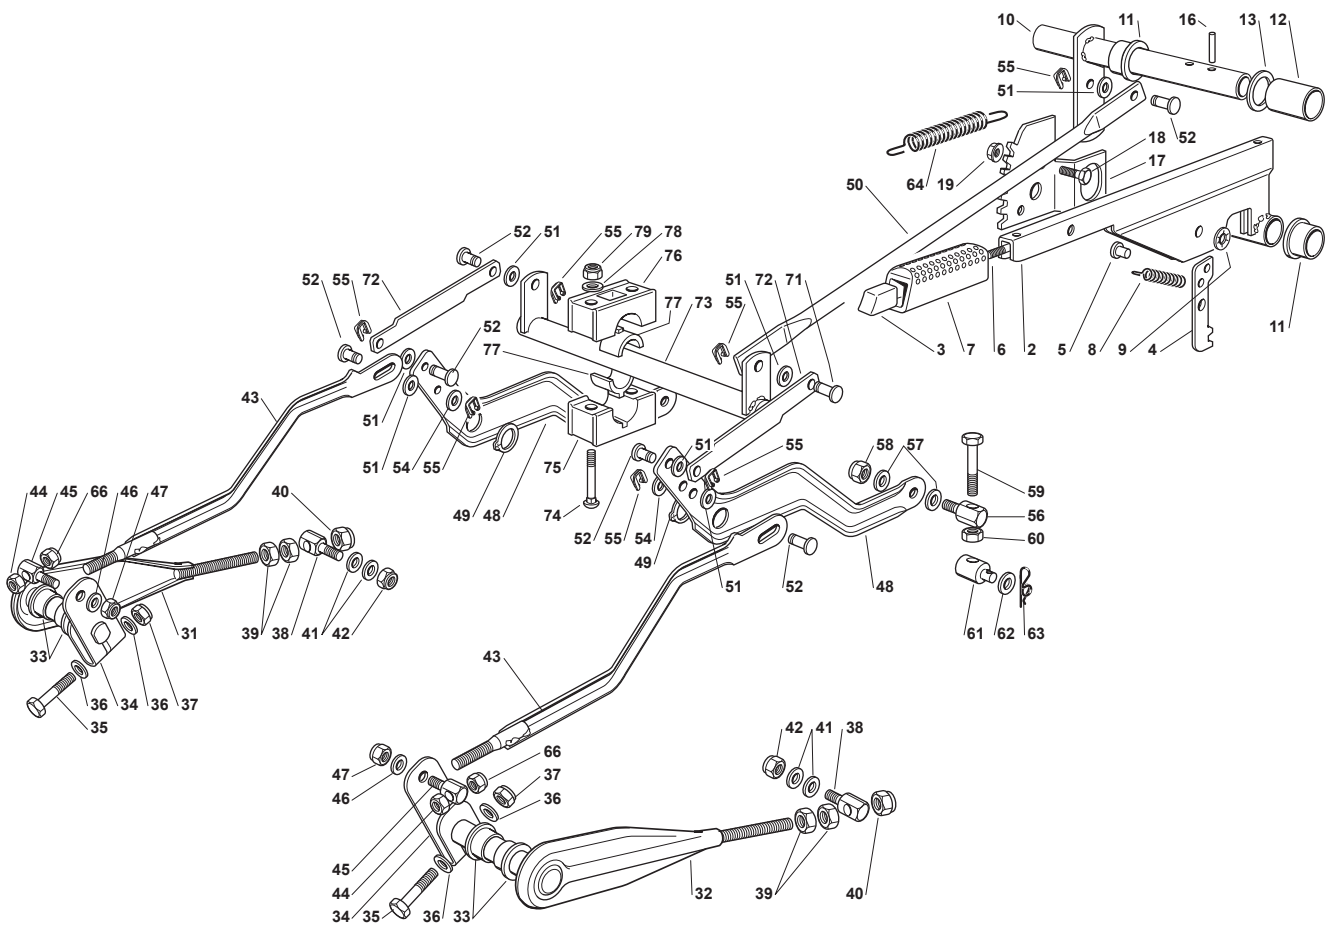

Utgåva Issue 3 - 2015		Skärplatta, Lyft		Cutting Plate Lifting	
Pos. Fig.	Antal Quantity	Art nr Part No	Benämning	Description	Anmärkning Notes
2	1	382318139/0	Lyftspak	Deck Lifting Lever	
3	1	125605000/1	Tryckknapp	Button	
4	1	325470901/0	Spärrhake	Dog	
5	1	125510011/0	Stift	Pin	
6	1	125033002/0	Tryckstang	Push Rod	
7	1	325394536/0	Knopp	Knob	
8	1	125430208/0	Fjäder	Spring	
9	1	112604899/0	Starlock	Crown Fastener	
10	1	382000551/0	Lyftaxel	Axle	
11	2	122034523/0	Bussning	Bushing	
12	1	125160025/0	Distans	Spacer	
13	1	322672153/0	Bricka	Antifriction Washer	
16	2	112620206/0	Spännstift	Pin	
17	1	325735506/1	Höjdinställningssegment	Left Sector	
18	2	112792611/0	Skruv	Screw	
19	2	112293201/0	Mutter	Nut	
31	1	382318155/0	Lyftarm Främre-Hö	Front Right Fulcrum Lever	
32	1	382318157/0	Lyftarm Främre-Vä	Left Fulcrum	
33	4	125040605/0	Bussning	Bushing	
34	2	325318161/0	Lyftarm	Lever	
35	2	112691700/0	Skruv	Screw	
36	4	112521350/0	Bricka	Washer	
37	2	112155000/0	Mutter	Nut	
38	2	125510056/0	Stift	Pin	
39	4	112295200/0	Mutter	Nut	
40	2	112156602/0	Mutter	Nut	
41	4	325670008/1	Bricka	Washer	
42	2	112156602/0	Mutter	Nut	
43	2	382000477/2	Förbindningsstang-fra	Connecting Rod Assy	
44	2	112155000/0	Mutter	Nut	
45	2	125510055/1	Stift	Pin	
46	2	112521350/0	Bricka	Washer	
47	2	112155000/0	Mutter	Nut	
48	2	325318153/1	Spak	Rear Lever	
49	2	112609255/0	Segersäkringsåkring Sga	Seeger	
50	1	325033071/0	Stang	Rod	
51	7	325670011/0	Bricka	Antifriction Washer	
52	7	125510117/0	Stift	Pin	
54	2	112521350/0	Bricka	Washer	
55	7	112436050/0	Plat	Plate	
56	2	125510056/0	Stift	Pin	
57	4	325670008/1	Bricka	Washer	
58	2	112156602/0	Mutter	Nut	
59	2	112794980/0	Skruv	Screw	
60	2	112295200/0	Mutter	Nut	
61	2	125510070/0	Stift	Pin	
62	2	112523090/0	Bricka	Washer	
63	2	124487998/0	Fjäder Clip	Cotter Pin	
64	1	125430218/0	Fjäder	Spring