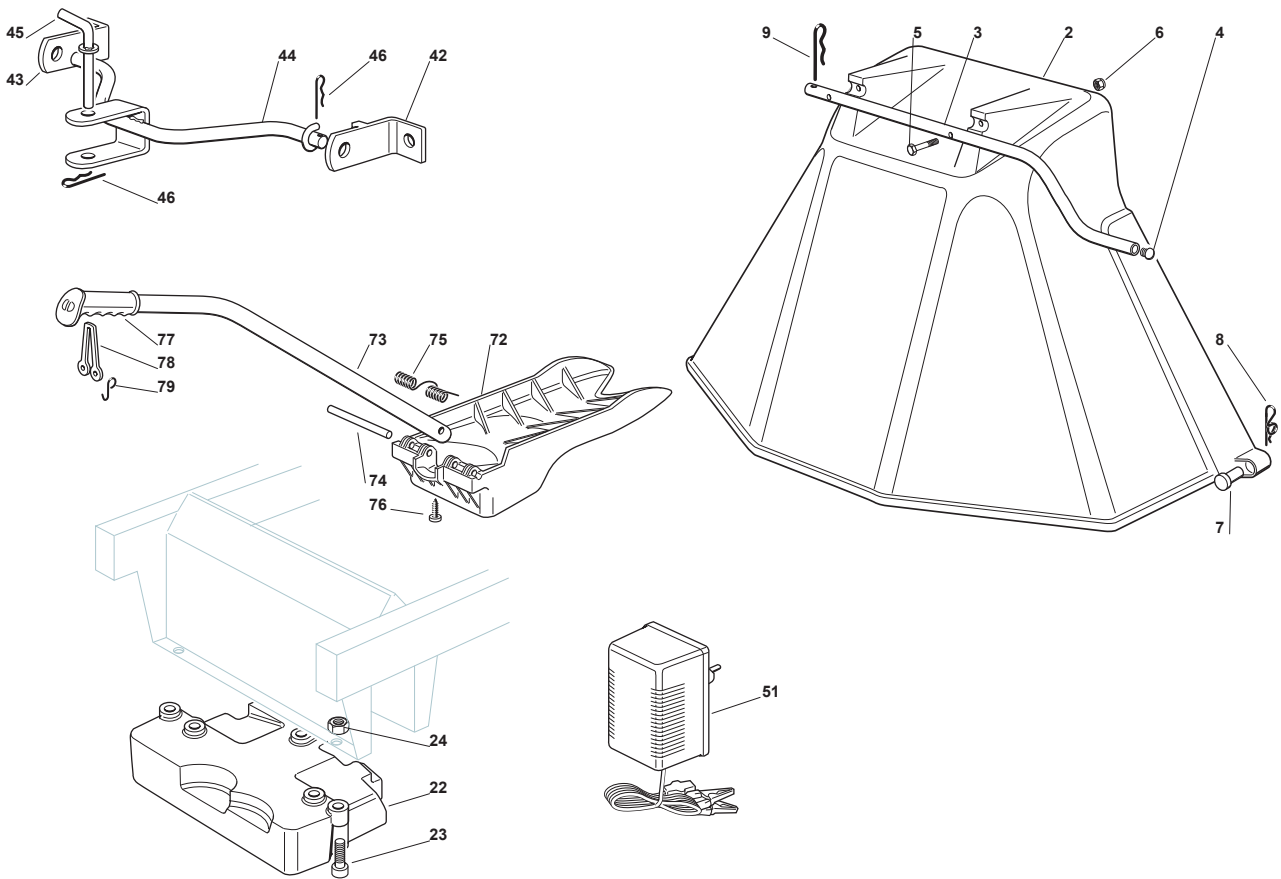

Utgåva Issue 3 - 2015		Tillbehör på begäran Optionals On Request			
Pos. Fig.	Antal Quantity	Art nr Part No	Benämning	Description	Anmärkning Notes
2	1	382400003/1	Utkastskydd	Ejection Guard	
3	1	325869043/0	BakreFäste	Rear Support	
4	2	118566112/0	Plugg	Push Road	
5	2	112689515/0	Skruv	Screw	
6	2	112154510/0	Mutter	Nut	
7	2	125510022/0	Stift	Pin	
8	2	124487998/0	Fjäder Clip	Cotter Pin	
9	1	124487999/0	Clip	Spring Pin	
22	1	125519997/1	Vikt Tc	Front Weight Tc	
23	3	112760520/0	Skruv	Screw	
24	3	112155000/0	Mutter	Nut	
42	1	382735502/0	Fäste	Bracket	
43	1	325774213/0	Fäste	Bracket	
44	1	382033105/1	Dragstang	Rod	
45	1	125510021/1	Stift	Hitch Pin	
46	2	124487999/0	Clip	Spring Pin	
51	1	182180050/0	Batteriladdare	Battery Charger	
51	1	182180052/0	Batteriladdare	Battery Charger	
72	1	125140092/0	Deflektor	Mulching Deflector	
73	1	325394005/0	Handtagsrör	Handle	
74	1	125510077/0	Stift	Pin	
75	1	125430245/0	Fjäder	Spring	
76	1	112735405/0	Skruv	Screw	
77	1	325280000/1	Handtag	Handgrip	
78	1	125840011/1	Spännstang	Tie Rod	
79	2	125253004/0	Krok	Mulch.Kit Fixing Hook