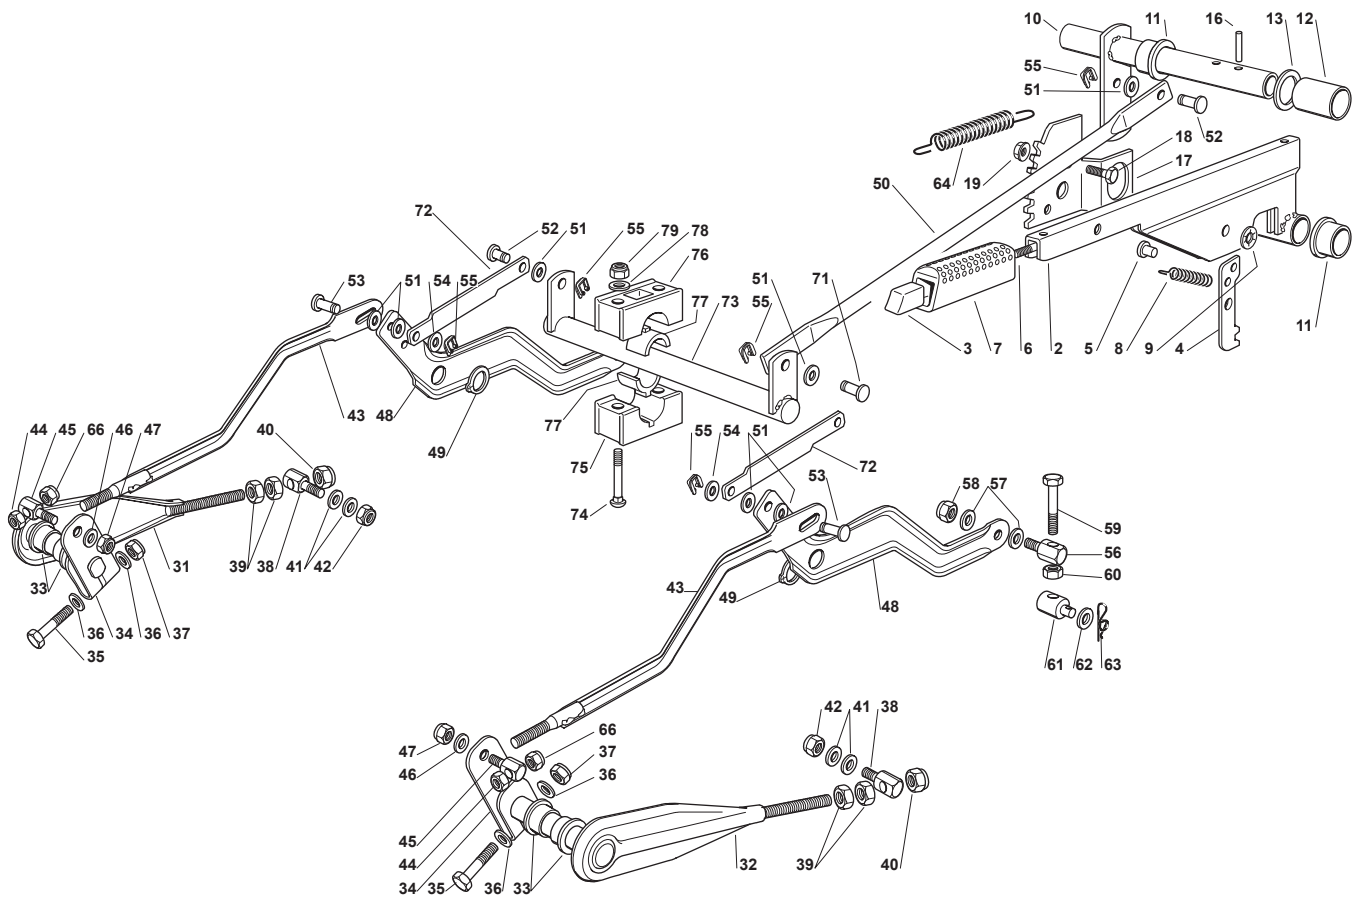

Utgåva Issue 3 - 2015		Skärplatta, Lyft Cutting Plate Lifting			
Pos. Fig.	Antal Quantity	Art nr Part No	Benämning	Description	Anmärkning Notes
64	1	125430218/0	Fjäder	Spring	
66	2	112293200/0	Mutter	Nut	
71	1	125510048/1	Stift	Pin	
72	2	325318223/0	Stag	Gearshift	
73	1	382000585/0	Axel	Axle	
74	4	112815271/0	Skruv	Screw	
75	2	325785355/0	Fäste	Support	
76	2	325785354/0	Fäste	Support	
77	4	325034003/0	Distans	Brass	
78	4	112523040/0	Bricka	Washer	
79	4	112154510/0	Mutter	Nut