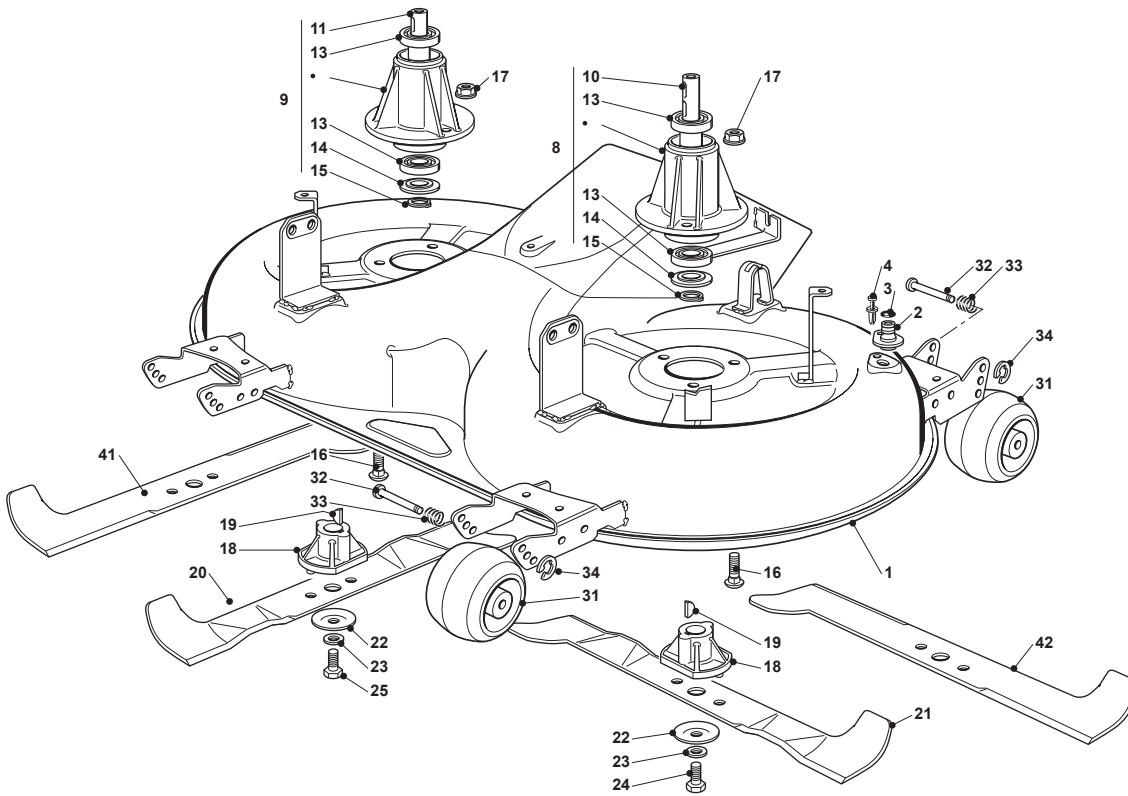

Utgåva Issue 3 - 2015		Skärplatta Cutting Plate			
Pos. Fig.	Antal Quantity	Art nr Part No	Benämning	Description	Anmärkning Notes
2	2	125033060/0	Vattenslanganslutning	Washing Cutting Deck Connection	
3	2	119035000/0	O-Ring	Or Ring	
4	2	112500030/0	Nit	Rivet	
8	1	382207200/1	Lagerbox Kpl (Huvud)	Flange Assy	
9	1	382207201/2	Lagerbox Kpl (Sekundär)	Support Shaft Tc	
10	1	125020800/1	Knivaxel	Main Blade Shaft	
11	1	125020801/2	Knivaxel	Secondary Blade Shaft	
13	4	119216032/0	Lager 6204 2Rs Zkl	Bearing	
14	2	325160501/0	Dammskydd	Dust Cover Disc	
15	2	112609260/0	Sparring	Seeger	
16	6	112818700/0	Skruv	Screw	
17	6	112154210/0	Mutter	Nut	
18	2	125463200/0	Knivfäste	Blade Hub	
19	2	112139100/0	Kil	Key	
20	1	182004350/0	Kniv	Right Mulching Blade	
21	1	182004349/0	Kniv	Left Blade Mulching	
22	2	122160400/0	Fjäderbricka	Elastic Disc	
23	2	112523080/0	Bricka	Washer	
24	1	112735694/0	Skruv	Screw	
25	1	112735695/1	Skruv	Screw	
31	4	182700004/0	Stödhjul	Anti Scalp Wheel	
32	4	125510121/0	Stift	Pin	
33	4	122450115/0	Fjäder	Spring	
34	4	112000930/0	Lasring	Benzing Ring	
41	1	182004343/0	Kniv	Right Blade	
42	1	182004342/0	Kniv	Left Blade, Winged	
1	1	382564220/0	Klipplkapa kpl	Cutting Plate Grey