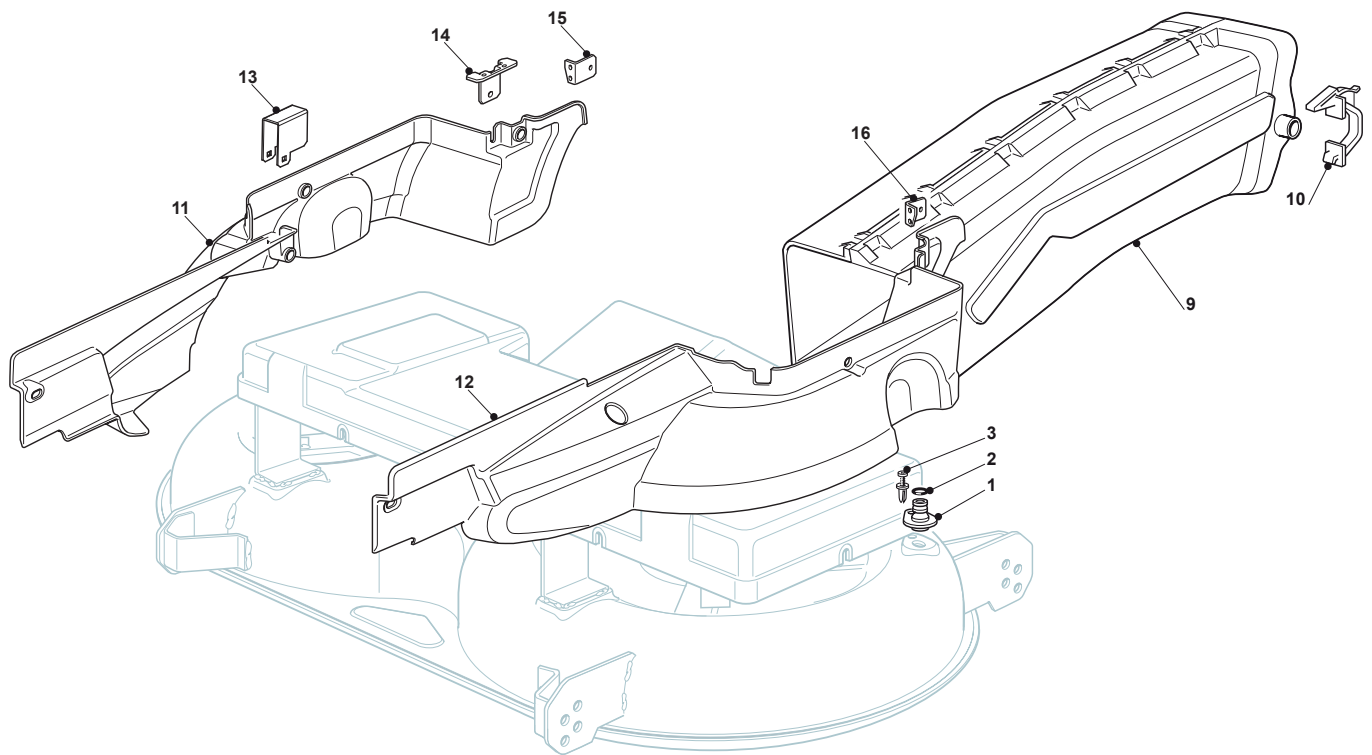

Utgåva Issue 3 - 2015		Skydd och transportband Guards And Conveyor			
Pos. Fig.	Antal Quantity	Art nr Part No	Benämning	Description	Anmärkning Notes
1	2	125033060/0	Vattenslanganslutning	Washing Cutting Deck Connection	
2	2	119035000/0	O-Ring	Or Ring	
3	2	112500030/0	Nit	Rivet	
9	1	382108020/0	Utkaströr	Conveyor	
10	2	325774373/0	Fäste	Clamp	
11	1	325060142/0	Remskydd-hö	Right Belt Protection Carter	
12	1	325060143/0	Remskydd-vå	Left Belt Protection	
13	2	325774267/0	Fäste	Clamp	
14	2	325774423/0	Fäste	Clamp	
15	1	325774425/0	Fäste	Clamp	
16	1	325774421/0	Fäste	Clamp