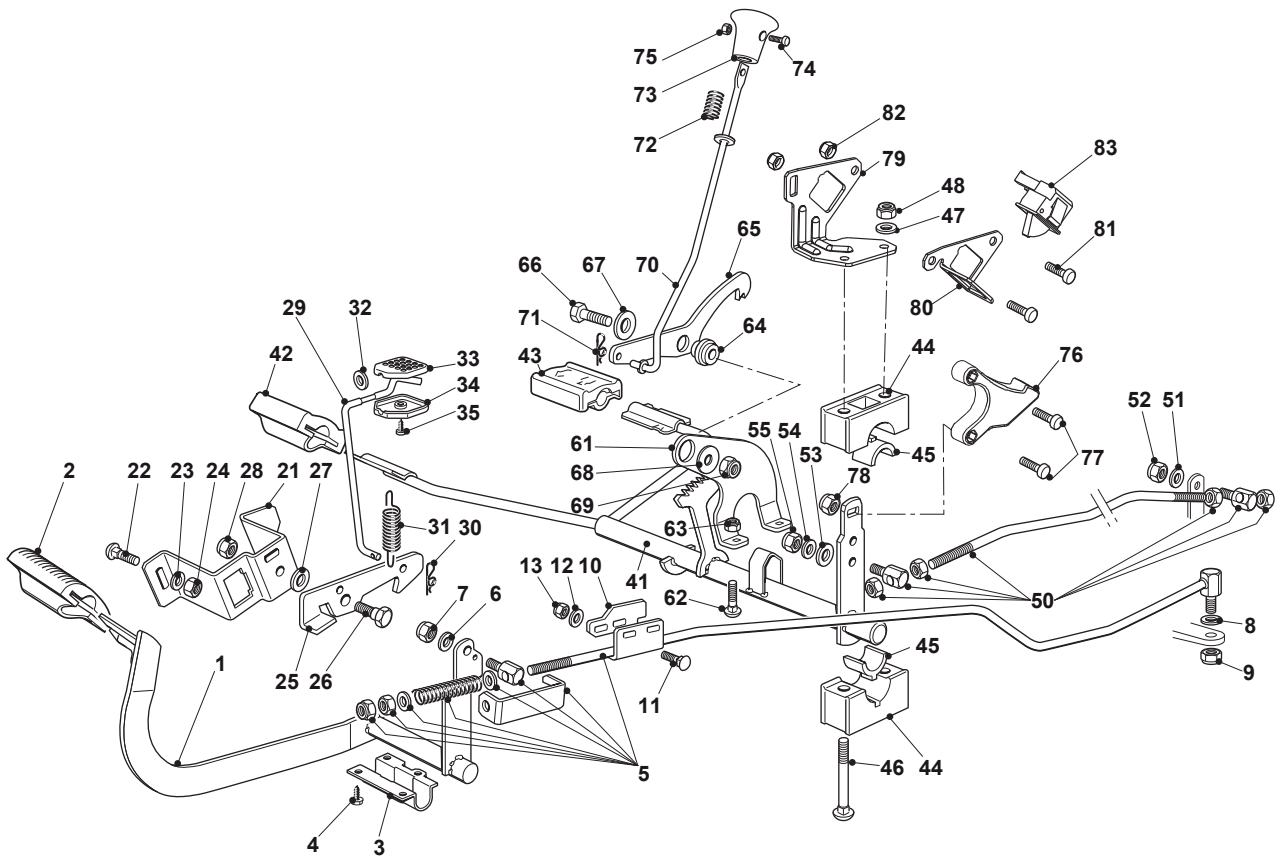

Utgåva Issue 3 - 2015		Broms och växelreglage Brake And Gearbox Controls			
Pos. Fig.	Antal Quantity	Art nr Part No	Benämning	Description	Anmärkning Notes
68	1	322672152/0	Bricka	Antifriction Washer	
69	1	112155000/0	Mutter	Nut	
70	1	125033091/0	Stang	Rod	
71	1	124487995/0	Harnalssprint	Cotter Pin	
72	1	125430232/0	Fjäder	Spring	
73	1	325605002/0	Knapp	Button	
74	1	112726389/0	Skruv	Screw	
75	1	112290800/0	Mutter	Nut	
76	1	325060050/0	Cam	Cam	
77	1	112789100/0	Skruv	Screw	
78	2	112154330/0	Mutter	Nut	
79	2	325755071/0	Vinkelfäste	Angle Bracket	
80	1	325785479/0	Brytare Fäste	Micro Switch Bracket	
81	2	112791400/0	Skruv	Screw	
82	2	112292102/0	Mutter	Nut	
83	1	119410614/0	Mikrobrytare	Microswitch