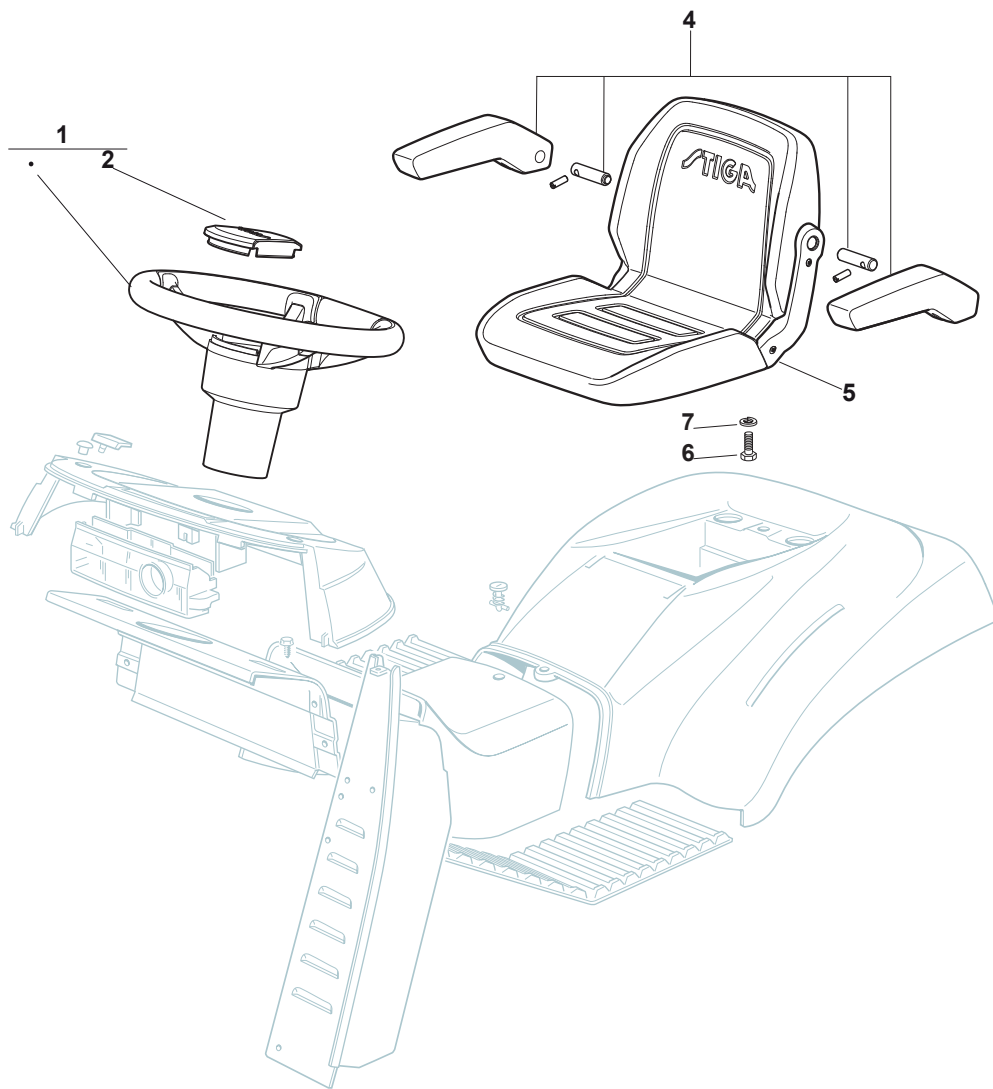

Utgåva Issue 3 - 2015		Sits och ratt Seat & Steering Wheel			
Pos. Fig.	Antal Quantity	Art nr Part No	Benämning	Description	Anmärkning Notes
1	1	325961222/1	Ratt	Steering wheel	
2	1	325580508/0	Styrkonsolkapa, Svart	Steering Plate Cover	
4	1	382180133/0	Seat Assy	Seat Assy	
6	4	112793102/0	Skruv	Screw	
7	4	112583500/0	Lasbricka	Grower	
5	1	382735810/1	Sits Kpl	Seat Assy