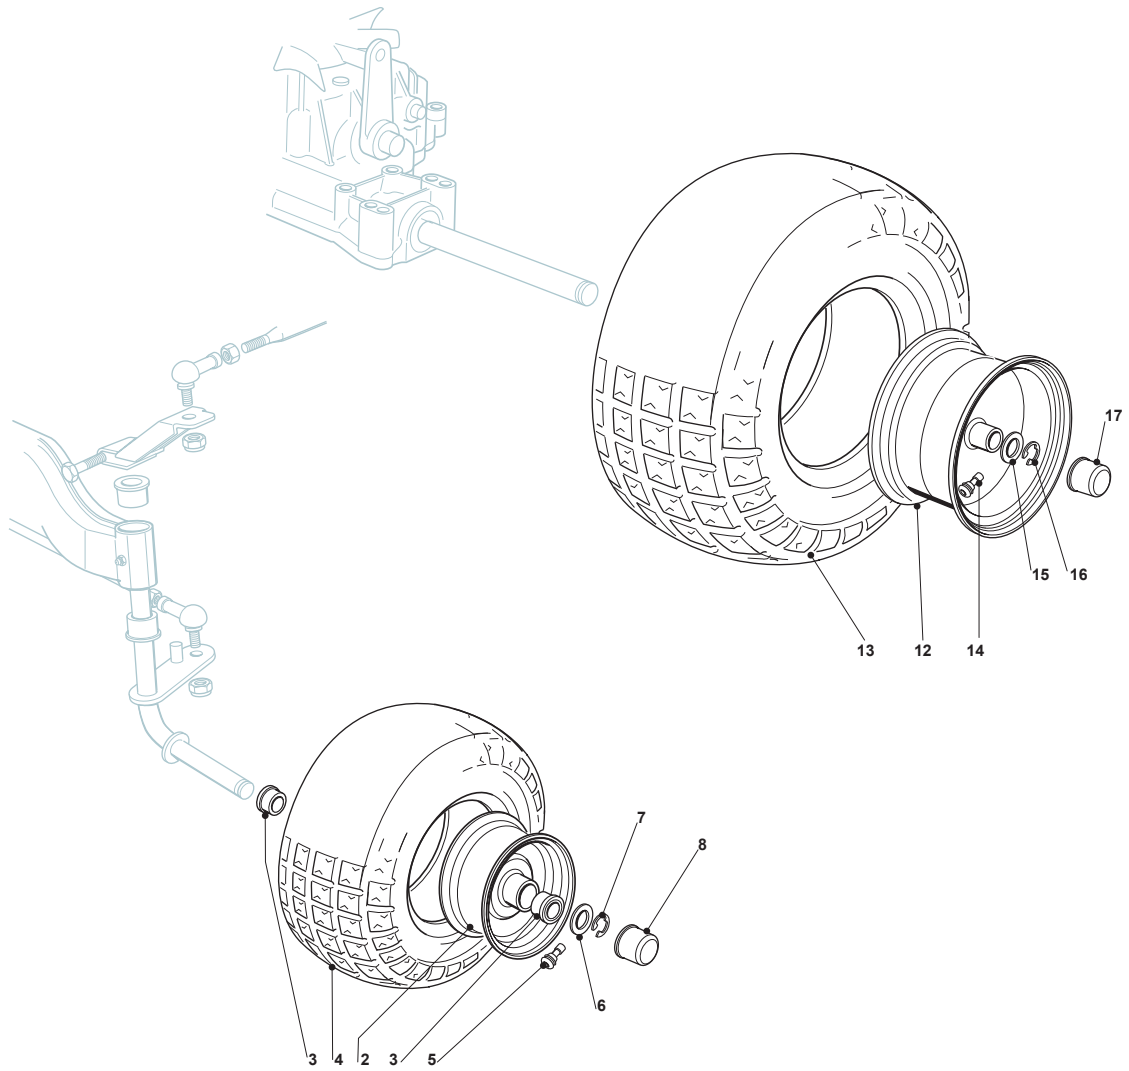

Utgåva Issue 3 - 2015		Hjul Wheels			
Pos. Fig.	Antal Quantity	Art nr Part No	Benämning	Description	Anmärkning Notes
2	2	182000590/1	Fälg	Rimm	
3	4	125122200/2	Kullager	Bearing	
4	2	125590020/0	Däck	Tyre	
5	2	125950000/0	Ventil	Valve	
6	2	125670005/1	Bricka	Washer	
7	2	112001000/0	Lasring	Benzing Ring	
12	2	182000592/0	Fälg-Bakre	Rear Wheel Rimm	
13	2	125590022/0	Däck	Tyre	
14	2	125950000/0	Ventil	Valve	
15	2	125670005/1	Bricka	Washer	
16	2	112001010/0	Lasring	Benzing Ring	
8	2	322110239/0	Navkapsel	Hub Cover	
17	2	322110239/0	Navkapsel	Hub Cover