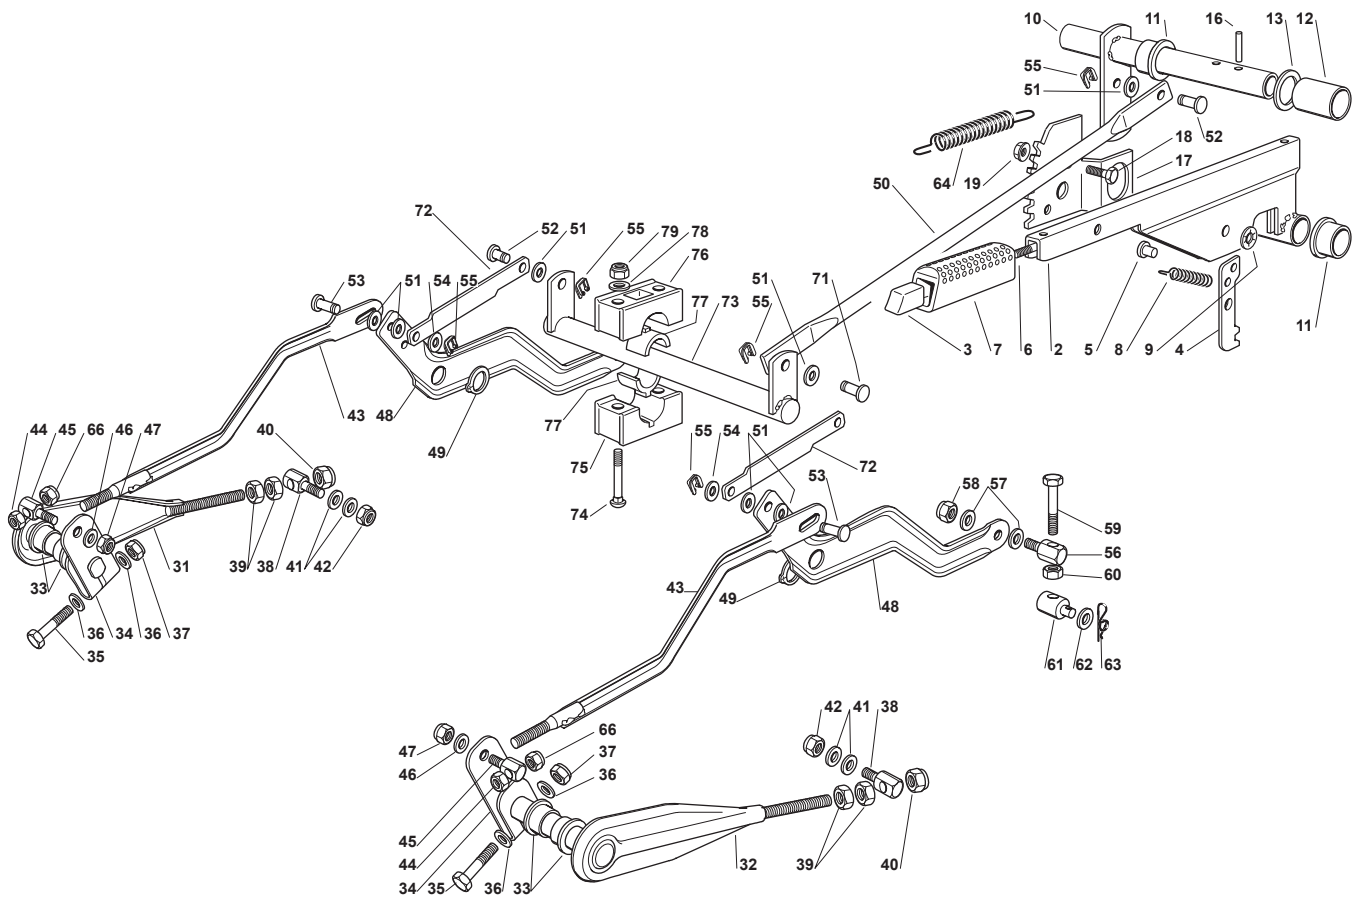

Utgåva Issue 3 - 2015		Skärplatta, Lyft		Cutting Plate Lifting	
Pos. Fig.	Antal Quantity	Art nr Part No	Benämning	Description	Anmärkning Notes
2	1	382318139/0	Lyftspak	Deck Lifting Lever	
3	1	125605000/1	Tryckknapp	Button	
4	1	325470901/0	Spärrhake	Dog	
5	1	125510011/0	Stift	Pin	
6	1	125033002/0	Tryckstang	Push Rod	
7	1	325394536/0	Knopp	Knob	
8	1	125430208/0	Fjäder	Spring	
9	1	112604899/0	Starlock	Crown Fastener	
10	1	382000551/0	Lyftaxel	Axle	
11	2	122034523/0	Bussning	Bushing	
12	1	125160025/0	Distans	Spacer	
13	1	322672153/0	Bricka	Antifriction Washer	
16	2	112620206/0	Spännstift	Pin	
17	1	325735506/1	Höjdinställningssegment	Left Sector	
18	2	112792611/0	Skruv	Screw	
19	2	112293201/0	Mutter	Nut	
31	1	382318159/0	Lyftarm-Fram Hö	Front Right Fulcrum Lever	
32	1	382318161/0	Lyftarm-Fram Vä	Lever	
33	4	125040605/0	Bussning	Bushing	
34	2	325318161/0	Lyftarm	Lever	
35	2	112691700/0	Skruv	Screw	
36	4	112521350/0	Bricka	Washer	
37	2	112155000/0	Mutter	Nut	
38	2	125510056/0	Stift	Pin	
39	4	112295200/0	Mutter	Nut	
40	2	112156602/0	Mutter	Nut	
41	4	325670008/1	Bricka	Washer	
42	2	112156602/0	Mutter	Nut	
43	2	382000477/2	Förbindningsstang-fra	Connecting Rod Assy	
44	2	112155000/0	Mutter	Nut	
45	2	125510055/1	Stift	Pin	
46	2	112521350/0	Bricka	Washer	
47	2	112155000/0	Mutter	Nut	
48	2	325318153/1	Spak	Rear Lever	
49	2	112609255/0	Segersäkringsåkring Sga	Seeger	
50	1	325033071/0	Stang	Rod	
51	7	325670011/0	Bricka	Antifriction Washer	
52	2	125510117/0	Stift	Pin	
53	2	125510048/1	Stift	Pin	
54	2	112521350/0	Bricka	Washer	
55	5	112436050/0	Plat	Plate	
56	2	125510056/0	Stift	Pin	
57	4	325670008/1	Bricka	Washer	
58	2	112156602/0	Mutter	Nut	
59	2	112794985/0	Skruv	Screw	
60	2	112295200/0	Mutter	Nut	
61	2	125510070/0	Stift	Pin	
62	2	112523090/0	Bricka	Washer	
63	2	124487998/0	Fjäder Clip	Cotter Pin