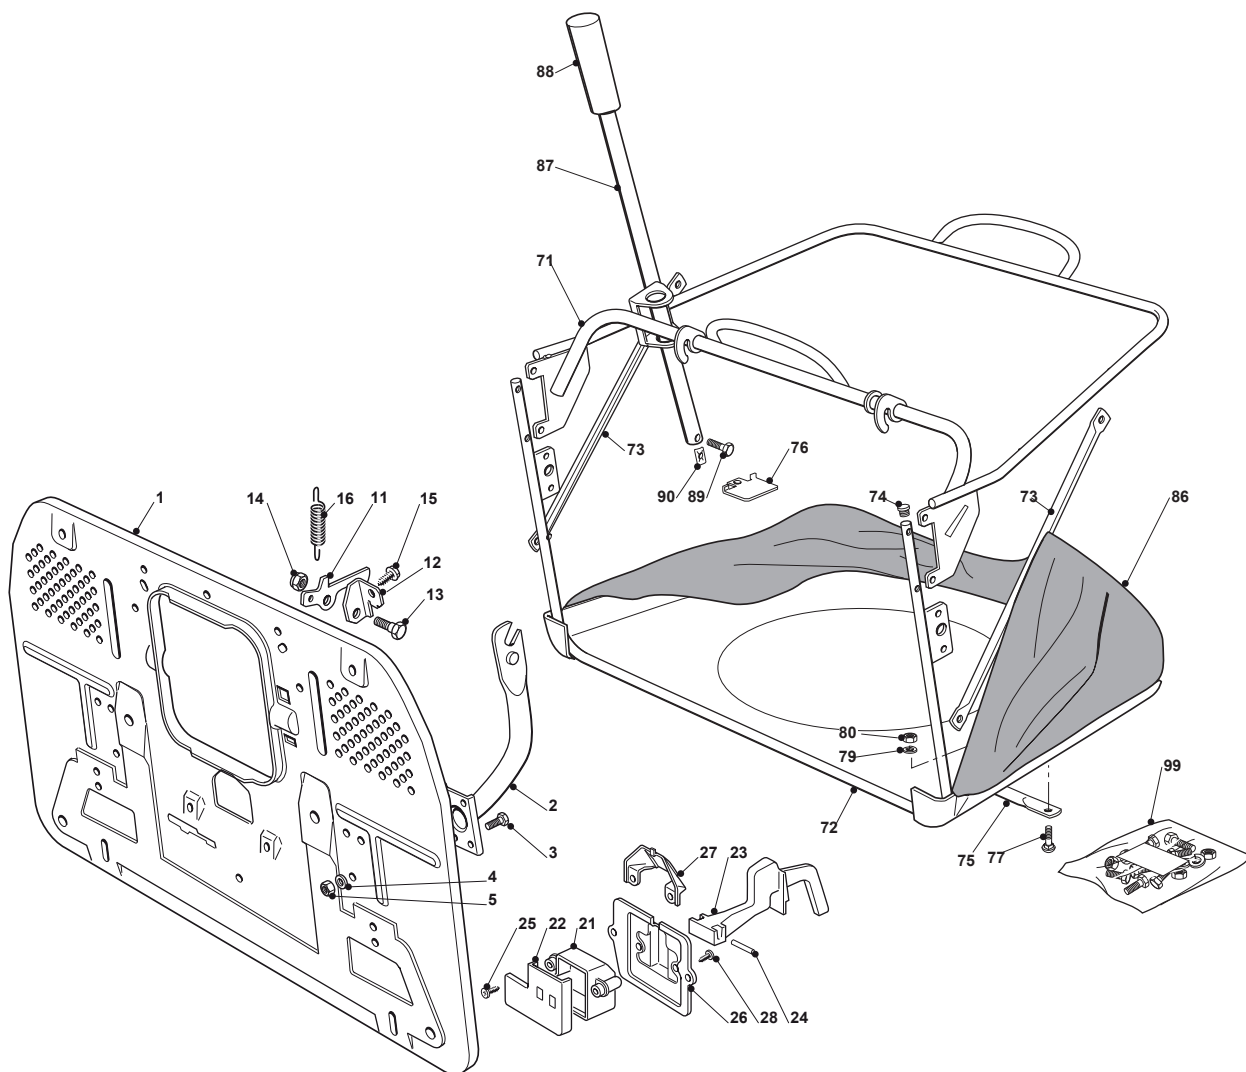

Utgåva Issue 3 - 2015		Gräsuppsamlare		Grasscatcher	
Pos. Fig.	Antal Quantity	Art nr Part No	Benämning	Description	Anmärkning Notes
1	1	382547051/0	Plat	Plate	
2	2	182774225/1	Fäste	Clamp	
3	6	112793102/0	Skruv	Screw	
4	6	112523060/0	Bricka	Washer	
5	6	112293201/0	Mutter	Nut	
11	1	325774417/0	Fäste	Clamp	
12	1	325755031/0	Fäste	Clamp	
13	1	125510080/0	Stift	Pin	
14	1	112292102/0	Mutter	Nut	
15	1	112735122/0	Skruv	Screw	
16	1	127430579/0	Kopplingsfjäder	Clutch Spring	
21	1	125600041/0	Brytarskydd	Grassc.Full Micro Protection Tcj-F	
22	1	125600042/0	Skyddslock	Grasscatcher Micro Prot Cover	
23	1	125318124/0	Arm	Full Grassc. Microswtich Cover	
24	1	112400030/0	Stift	Pin	
25	1	112728510/0	Skruv	Screw	
26	1	325785272/0	Mikroskydd	Micro Protection	
27	1	125600048/0	Skyddslock	Micro Protection Cover	
28	2	112728450/0	Skruv	Screw	
71	1	382800123/1	Ram. övre	Upper Frame	
72	1	382800089/1	Ram. främre	Front Frame	
73	2	325650117/0	Uppsamlarecatc Lateral Stiff	Stiffening	
74	2	118566111/0	Plugg	Cap	
75	1	382650043/0	Förstärkning-nedre	Lower Stiffening	
76	1	325547131/0	Plat	Plate	
77	6	112815210/0	Skruv	Screw	
79	2	112521330/0	Bricka	Washer	
80	2	112154510/0	Mutter	Nut	
86	1	182105948/0	Uppsamlare	Grasscatcher	
87	1	125869029/1	Rör	Grasscatcher Lifting Tube	
88	1	125394508/0	Knopp	Knob	
89	1	112788800/0	Skruv	Screw	
90	1	112157000/0	Mutter	Nut	
99	1	382180110/0	Skruvsats	Outfit, Screws