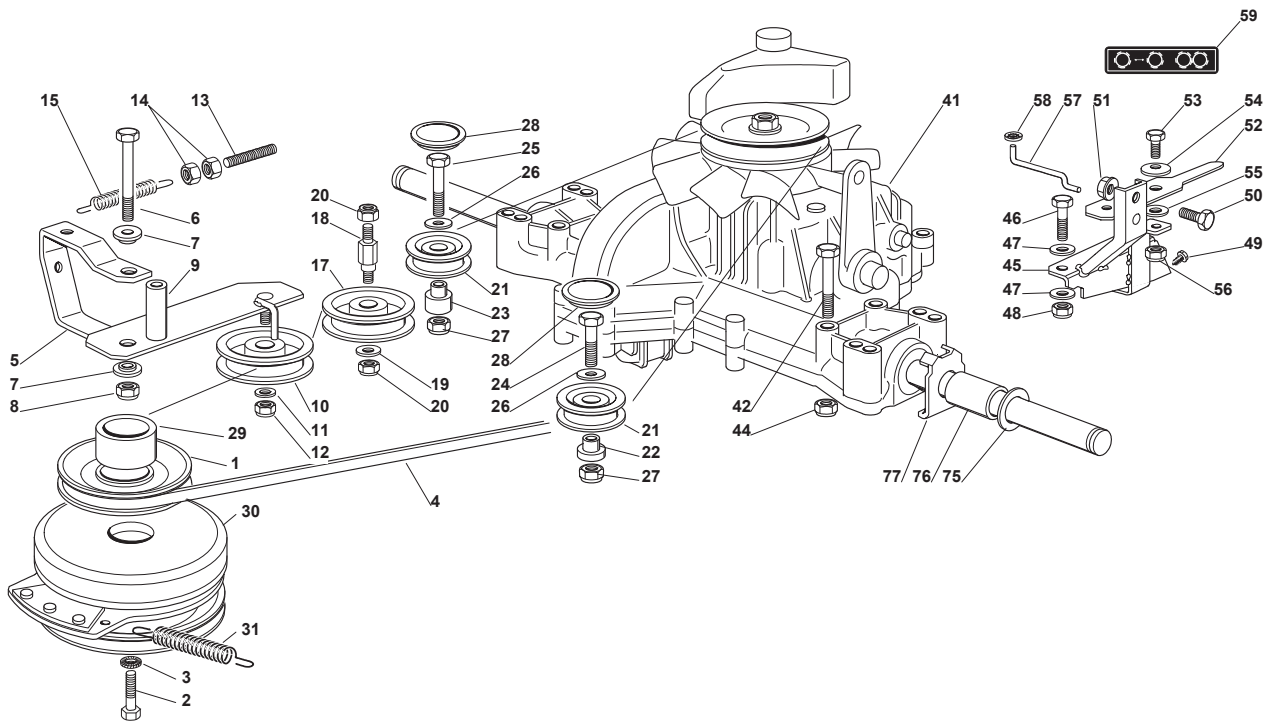

Utgåva Issue 3 - 2015		Transmission			
Pos. Fig.	Antal Quantity	Art nr Part No	Benämning	Description	Anmärkning Notes
76	2	125160023/0	Distans	Spacer	
77	2	325670025/0	Bricka	Washer