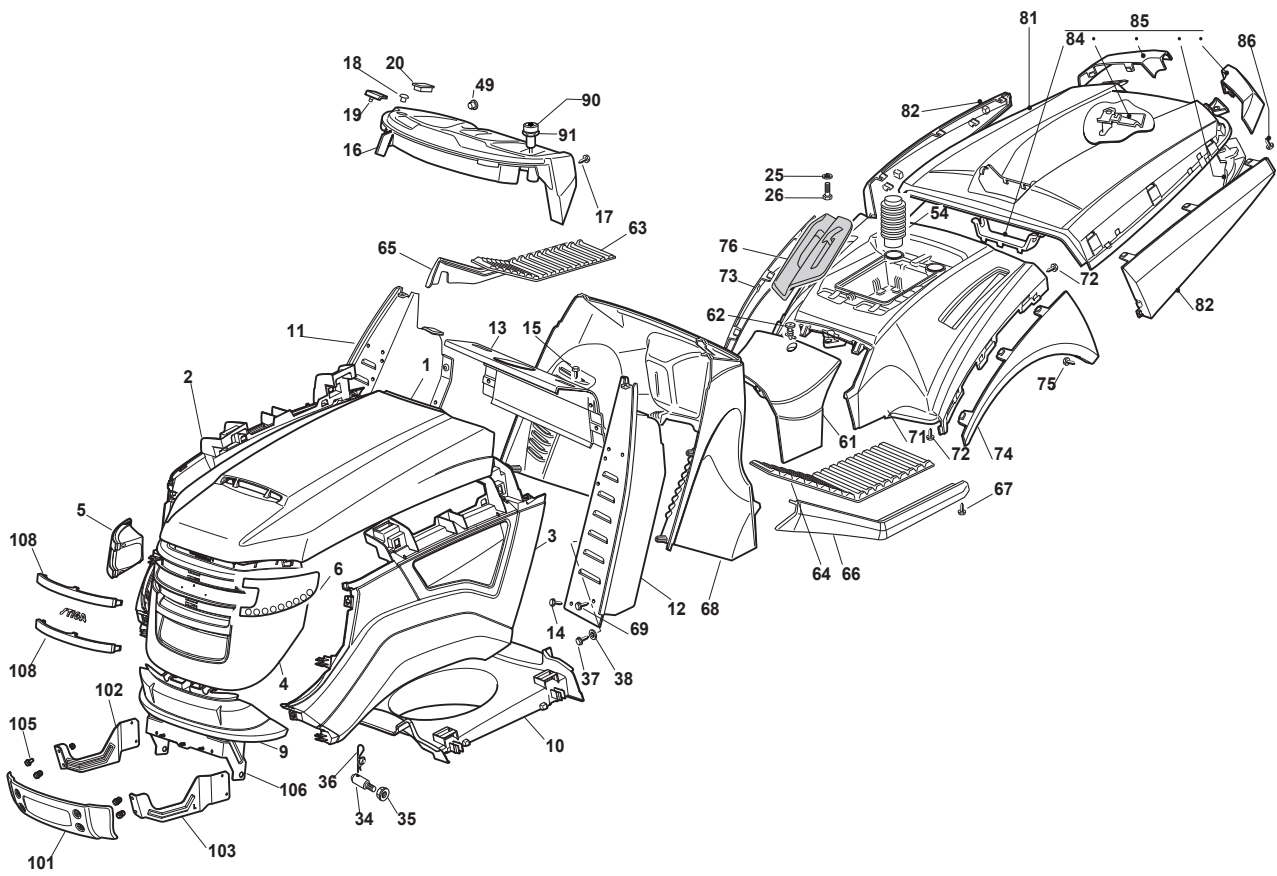

Utgåva Issue 3 - 2015		Kaross Body			
Pos. Fig.	Antal Quantity	Art nr Part No	Benämning	Description	Anmärkning Notes
86	4	112735403/0	Skruv	Screw	
90	1	325605003/0	Knapp	Button	
91	1	325256250/0	Skruv	Screwed Ring	
101	1	382263503/0	Stötfangare	Bumper	
102	2	382785251/0	Right Support	Right Support	
103	4	382785253/0	Left Support	Left Support	
105	4	112800815/0	Skruv	Screw	
106	1	325774301/2	Huvstöd	Engine Hood Support	
107	5	112735403/0	Skruv	Screw	
108	1	325076956/0	Frontal Moulding	Frontal Moulding