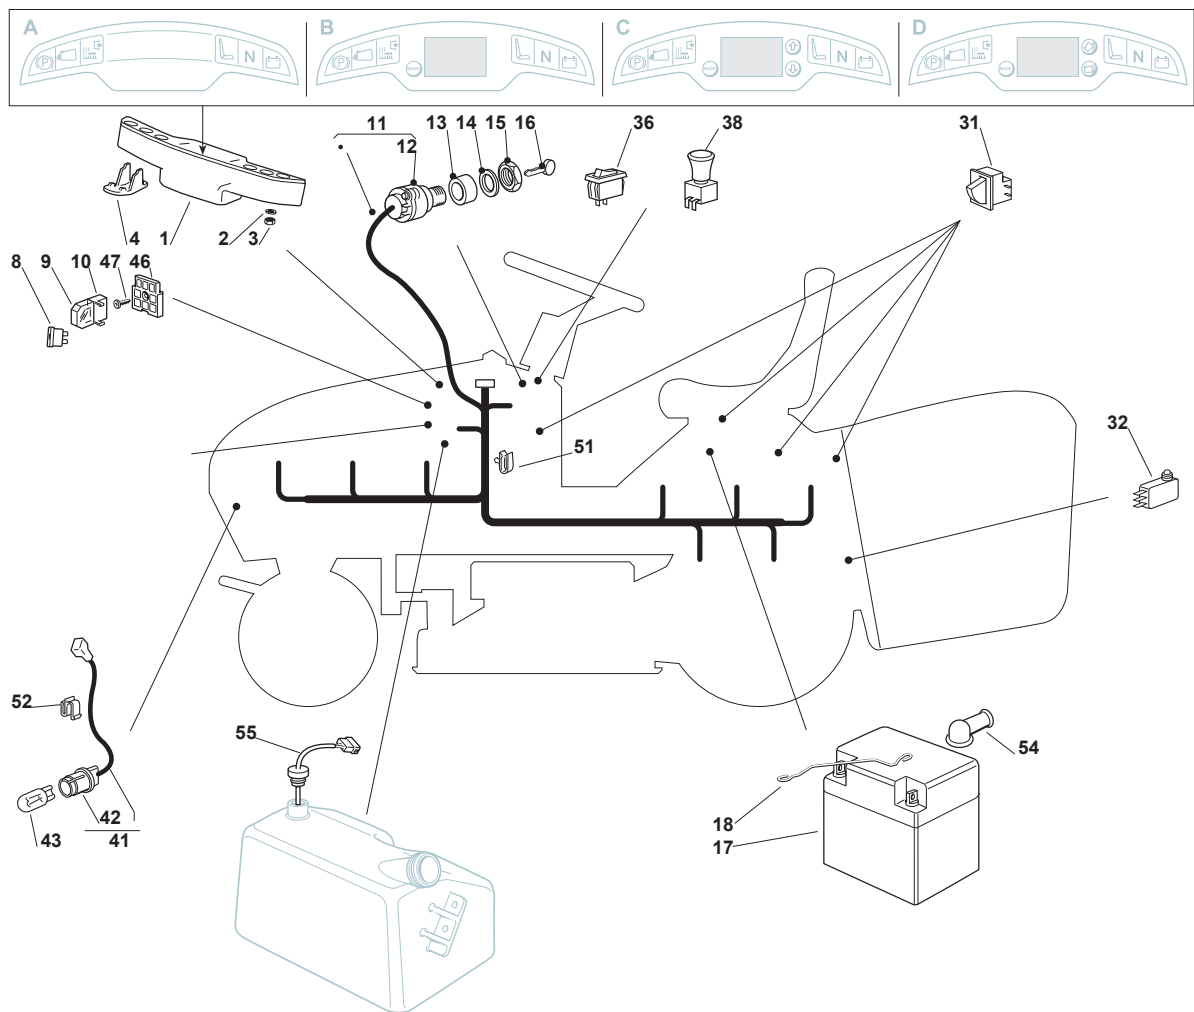

Utgåva Issue 3 - 2015		Elsystem Electrical Parts			
Pos. Fig.	Antal Quantity	Art nr Part No	Benämning	Description	Anmärkning Notes
1	1	382722421/2	Kort + Skydd (B)	Cards + Guards (B)	
2	2	112521320/0	Bricka	Washer	
3	2	112154330/0	Mutter	Nut	
4	1	325031501/0	Deflektor	Deflector	
8	1	133340036/0	Säkring 25A	Fuse 25 A	
8	1	133340040/0	Säkring 10A	Fuse 10 A	
9	2	133215000/0	Lock-Säkringshallare	Cover	
10	2	133500007/0	Säkringshallare	Fuse Carrier	
12	1	118450072/0	Tändningslas	Starting Switch	
13	1	118550136/0	Distans	Spacer	
14	1	118550135/0	Bricka	Washer	
15	1	118400862/0	Ringmutter	Ring Nut	
16	1	118210022/0	Tändningsnyckel	Starting Key	
17	1	118120002/1	Batteri	Battery	
18	1	125430230/0	Fjäder	Spring	
31	3	119410615/0	Mikrobrytare	Microswitch	
32	1	119410605/1	Mikrobrytare	Microswitch	
36	1	118450060/1	Brytare	Headlight Interrupt.	
38	1	118450068/0	Brytare	Switch	
41	1	182040073/0	Lamphallare	Lamp Holder	
42	2	133500030/0	Lamphallare	Lamp Holder	
43	2	118459100/0	Glödlampa	Lamp For Lights	
46	1	133500010/1	Plat	Plate	
47	1	112735170/0	Skruv	Screw	
51	5	133320506/0	Kabalfäste	Fairlead	
52	1	133320504/0	Kabalfäste	Fairlead	
54	1	118564864/1	Polskydd	Protection	
55	1	125290001/0	Bränslenivaindikator	Fuel Level Indicator	
11	1	182040203/0	Kabelhärva	Cables Ass.Y