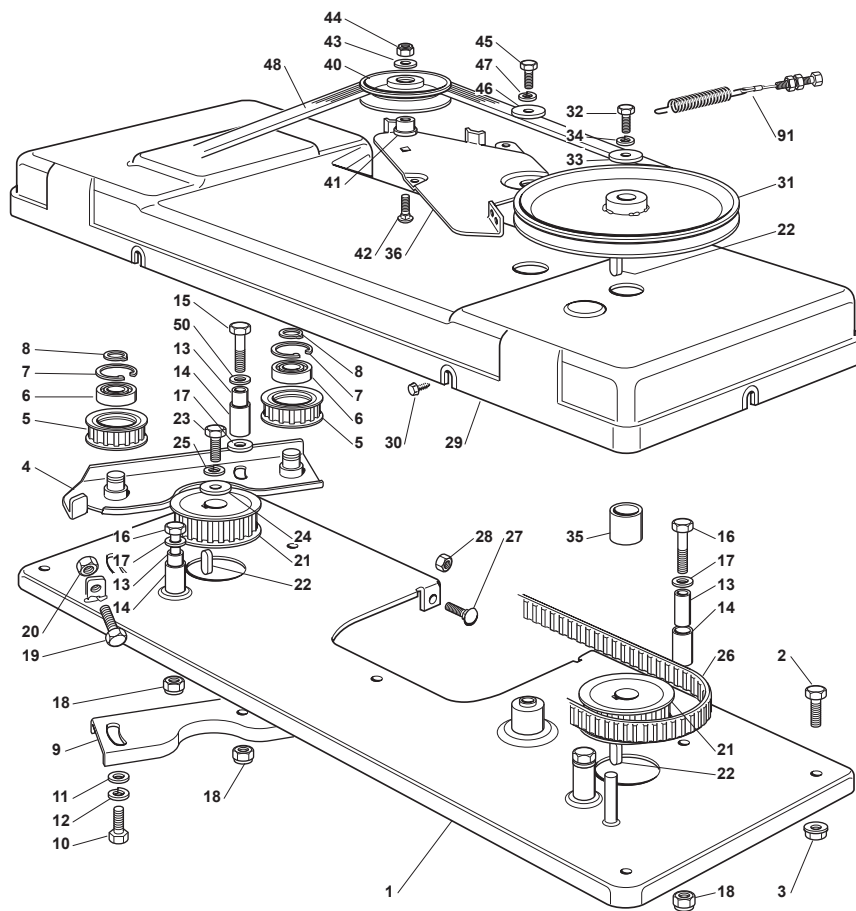

Utgåva Issue 3 - 2015		Knivfäste	Blades Engagement		
Pos. Fig.	Antal Quantity	Art nr Part No	Benämning	Description	Anmärkning Notes
1	1	382547031/0	Knivplatta Tc 12	Plate	
2	4	112792611/0	Skruv	Screw	
3	4	112293201/0	Mutter	Nut	
4	1	382785084/1	Fäste	Support	
5	2	125601561/0	Remskiva	Pulley	
6	2	119216048/0	Kullager	Bearing	
7	2	112610800/0	Sparring Sgh 35	Seeger	
8	2	112609200/0	Segersäkring	Seeger	
9	1	325650037/0	Förstärkning	Pulley Stiffening	
10	2	112793102/0	Skruv	Screw	
11	2	112521350/0	Bricka	Washer	
12	2	112583500/0	Lasbricka	Grower	
13	4	125160003/0	Distans	Spacer	
14	4	125038000/0	Bussning	Bushing	
15	1	112691700/0	Skruv	Screw	
16	3	112691200/0	Skruv	Screw	
17	4	112521350/0	Bricka	Washer	
18	4	112293201/0	Mutter	Nut	
19	1	112793900/0	Skruv	Screw	
20	1	112293200/0	Mutter	Nut	
21	2	125601562/0	Remskiva	Pulley	
22	3	112139480/0	Kil	Feather	
23	1	112793102/0	Skruv	Screw	
24	1	125670007/0	Bricka	Washer	
25	1	112583500/0	Lasbricka	Grower	
26	1	135065601/0	Drivrem	Belt	
27	3	112815200/0	Skruv	Screw	
28	3	112292102/0	Mutter	Nut	
29	1	125060101/2	Skydd	Protection	
30	6	112735110/0	Skruv	Screw	
31	1	125601549/0	Remskiva	Pulley	
32	1	112793102/0	Skruv	Screw	
33	1	125670007/0	Bricka	Washer	
34	1	112583500/0	Lasbricka	Grower	
35	1	125160002/0	Distans	Spacer	
36	1	325318119/0	Bromsarm	Lever	
40	1	325601599/0	Remskiva	Pulley	
41	1	125160079/0	Distans	Spacer	
42	1	112818900/0	Skruv	Screw	
43	1	112523060/0	Bricka	Washer	
44	1	112155000/0	Mutter	Nut	
45	1	112793102/0	Skruv	Screw	
46	1	112523070/0	Bricka	Washer	
47	1	112583500/0	Lasbricka	Grower	
48	1	135062812/0	Drivrem	Belt	
50	1	112523060/0	Bricka	Washer	
91	1	182004609/0	Wire	Engagging Cable