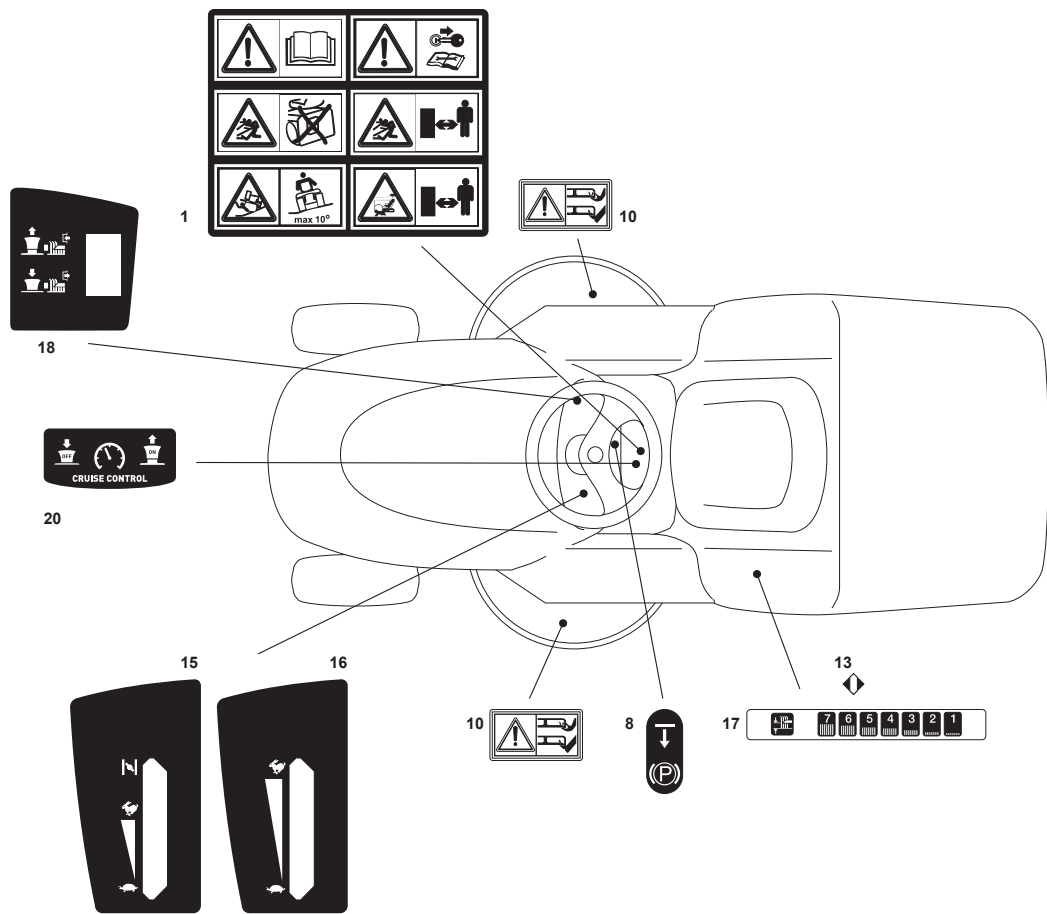

Utgåva Issue 3 - 2015		Dekaler Labels			
Pos. Fig.	Antal Quantity	Art nr Part No	Benämning	Description	Anmärkning Notes
1	1	114357428/1	Dekal	Label	
8	1	114357526/1	Dekal	Label	
10	2	114356699/1	Dekal	Label	
13	1	114357913/0	Dekal	Label	
15	1	114360717/0	Dekal	Label	
16	1	114360716/0	Dekal	Label	
17	1	114360719/0	Dekal	Label	
18	1	114360715/2	Dekal	Label	
20	1	114365612/0	Dekal	Label