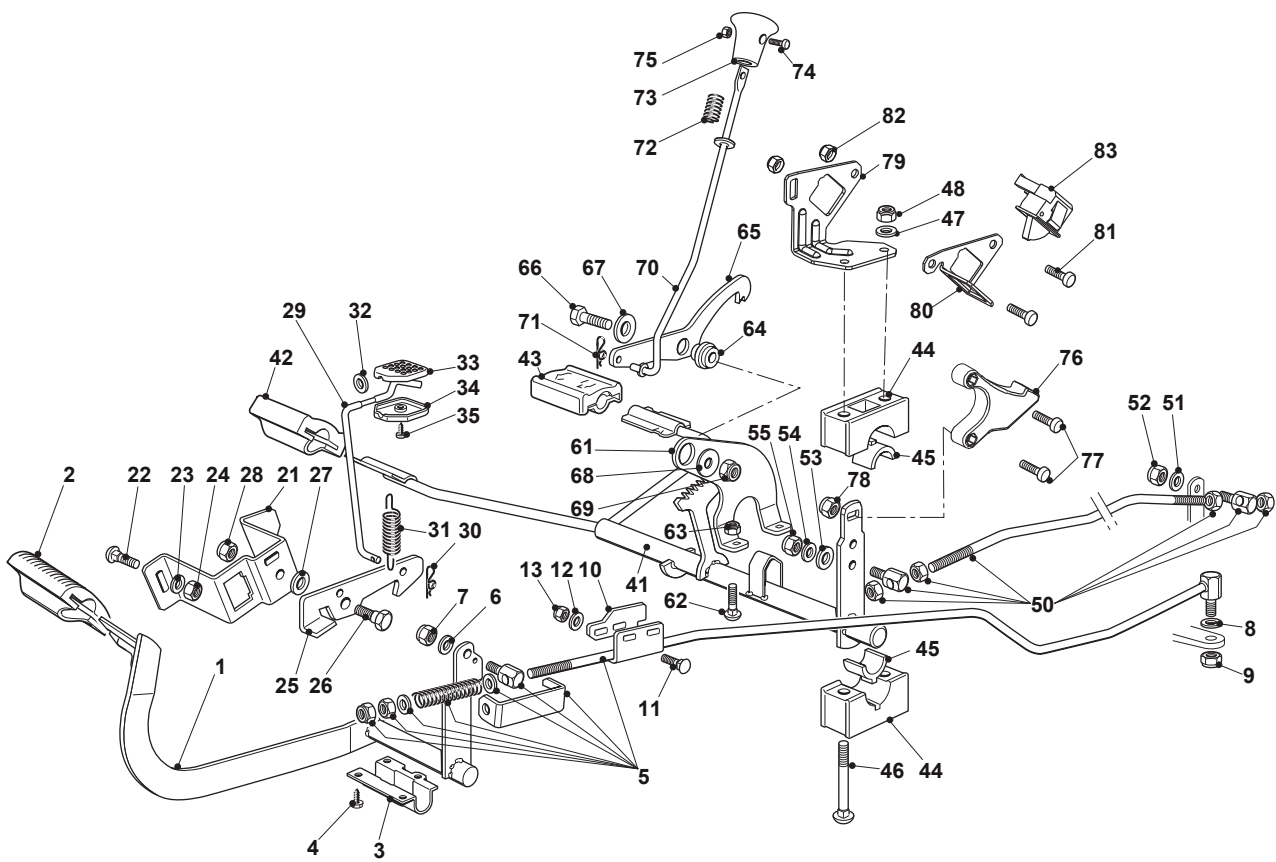

Utgåva Issue 3 - 2015		Broms och växelreglage		Brake And Gearbox Controls	
Pos. Fig.	Antal Quantity	Art nr Part No	Benämning	Description	Anmärkning Notes
1	1	382500011/2	Bromspedal	Pedal	
2	1	325110416/0	Fäste	Clamp Cover	
3	1	325547081/2	Plat	Plate	
4	4	112731601/0	Skruv	Screw	
5	1	382000626/0	Bromsstang	Brake Rod Assy	
6	1	112521350/0	Bricka	Washer	
7	1	112155000/0	Mutter	Nut	
8	2	112521360/0	Bricka	Washer	
9	1	112155000/0	Mutter	Nut	
10	1	325547281/1	Plat	Plate	
11	2	112815210/0	Skruv	Screw	
12	2	112523040/0	Bricka	Washer	
13	2	112154510/0	Mutter	Nut	
21	1	325785143/1	Fäste	Support	
22	2	112815210/0	Skruv	Screw	
23	1	112523040/0	Bricka	Washer	
24	2	112154510/0	Mutter	Nut	
25	1	325253001/0	Spärr	Hook	
26	1	122524970/2	Stift	Fulcrum Pin	
27	1	325670011/0	Bricka	Antifriction Washer	
28	1	112155000/0	Mutter	Nut	
29	1	125033097/0	Stang	Rod	
30	1	124487997/0	Lasnal	Cotter Pin	
31	1	125430213/0	Fjäder	Spring	
32	1	112523040/0	Bricka	Washer	
33	1	325592001/0	Knopp	Knob	
34	1	325592002/0	Knopp	Knob	
35	1	112727815/0	Skruv	Screw	
41	1	382000389/1	Drivpedal	Drive Pedal	
42	1	325110417/0	Fäste	Clamp Cover Front	
43	1	325110418/0	Fäste	Clamp Cover Rear	
44	4	325785354/0	Fäste	Support	
45	4	325034003/0	Distans	Brass	
46	4	112815271/0	Skruv	Screw	
47	4	112523040/0	Bricka	Washer	
48	4	112154510/0	Mutter	Nut	
50	1	382000579/0	Stang	Rod	
51	1	112523040/0	Bricka	Washer	
52	1	112154510/0	Mutter	Nut	
53	1	112521360/0	Bricka	Washer	
54	1	112523040/0	Bricka	Washer	
55	1	112154510/0	Mutter	Nut	
61	1	325774477/0	Fäste	Clamp	
62	2	112815210/0	Skruv	Screw	
63	2	112292102/0	Mutter	Nut	
64	1	125040638/0	Bussning	Bushing	
65	1	325022000/1	Spärr	Hook	
66	1	112691100/0	Skruv	Screw	
67	1	112523060/0	Bricka	Washer