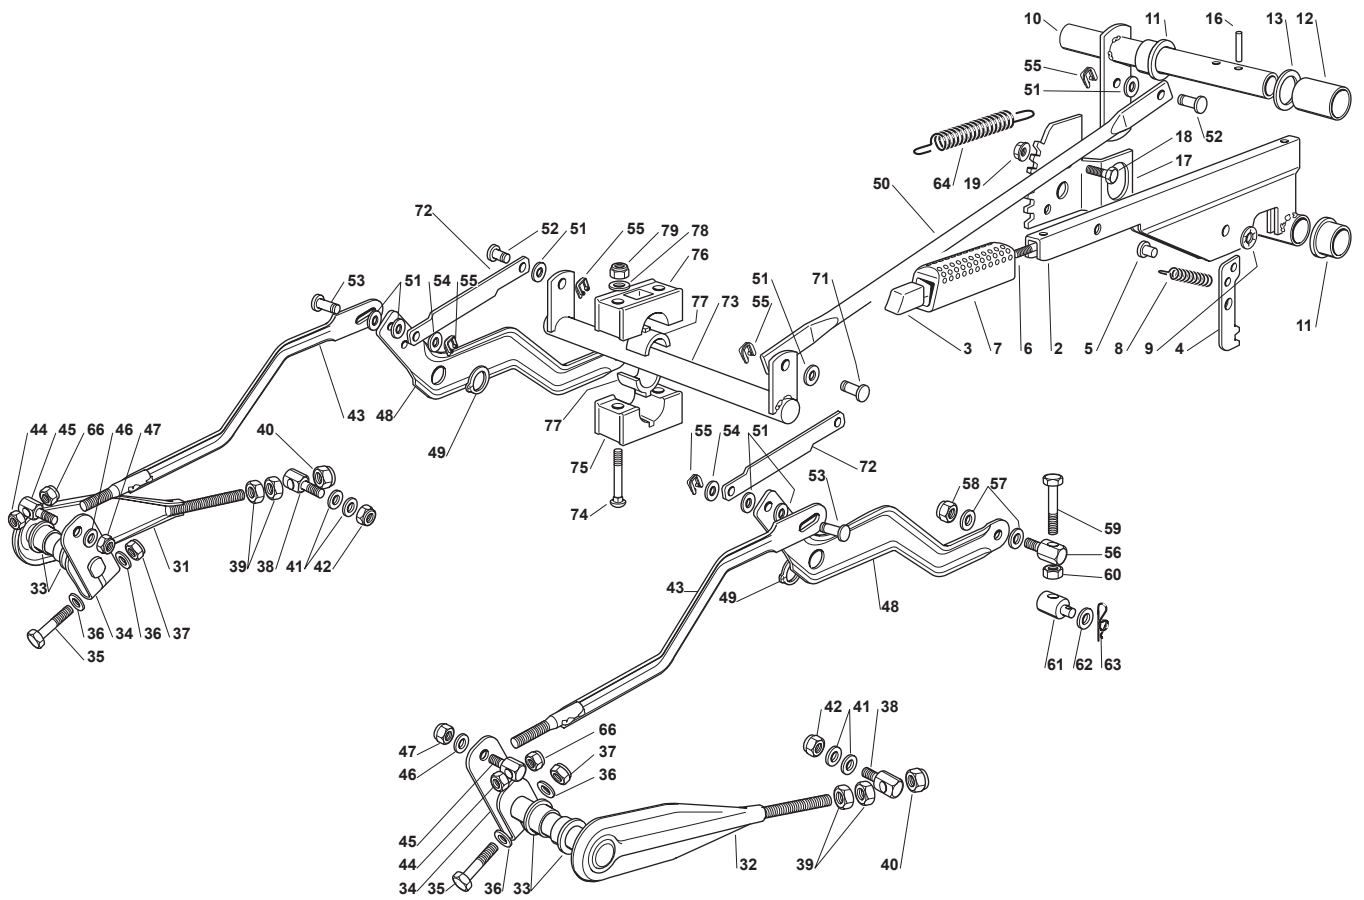

Utgåva Issue 3 - 2016		Skärplatta, Lyft Cutting Plate Lifting			
Pos. Fig.	Antal Q.ty	Art nr Part No	Benämning	Description	Anmärkning Notes
64	1	125430218/0	Fjäder	Spring	
66	2	112293200/0	Mutter	Nut	
71	1	125510048/1	Stift	Pin	
72	2	325318223/0	Stag	Gearshift	
73	1	382000585/0	Axel	Axle	
74	4	112815271/0	Skruv	Screw	
75	2	325785355/0	Fäste	Support	
76	2	325785354/0	Fäste	Support	
77	4	325034003/0	Distans	Brass	
78	4	112523040/0	Bricka	Washer	
79	4	112154510/0	Mutter	Nut