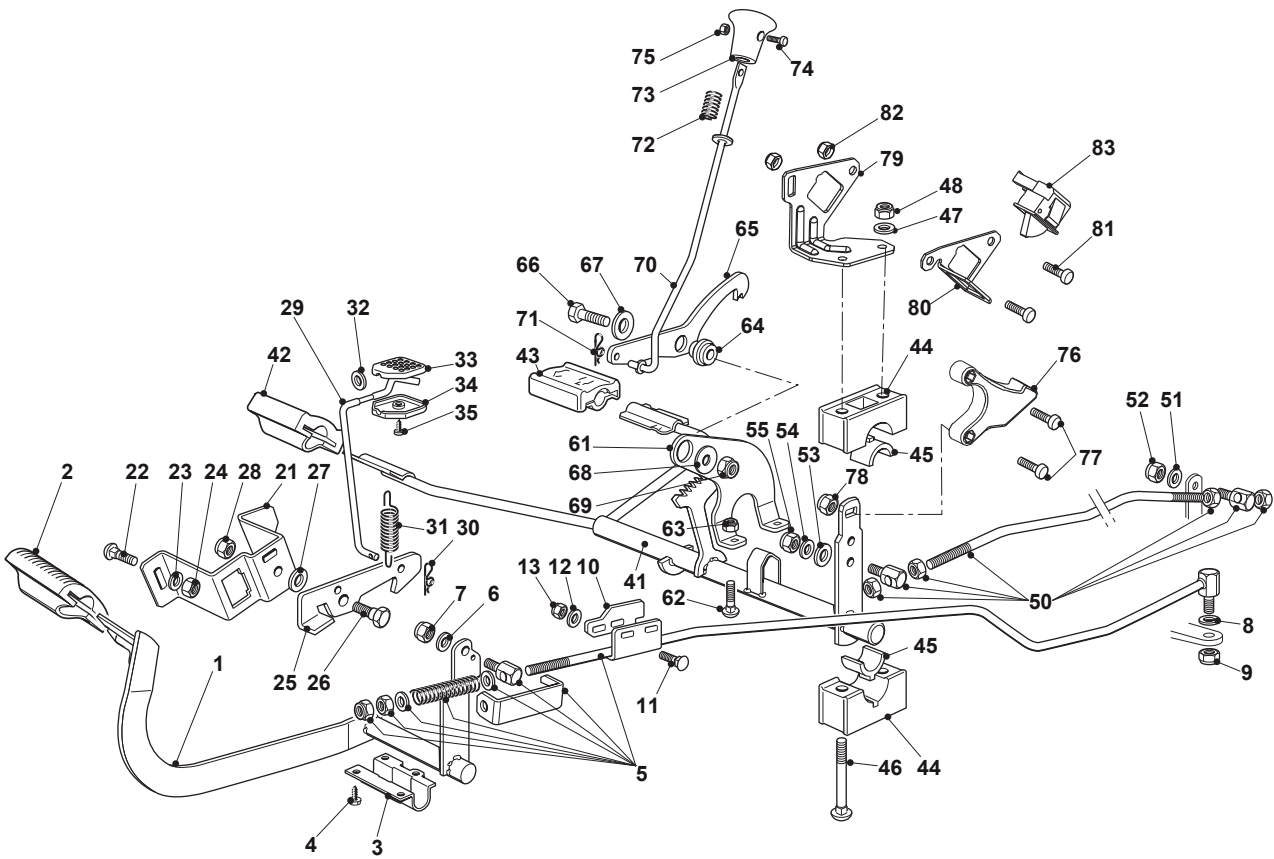

Utgåva Issue 3 - 2016		Broms och växelreglage		Brake And Gearbox Controls	
Pos. Fig.	Antal Q.ty	Art nr Part No	Benämning	Description	Anmärkning Notes
1	1	382500011/2	Bromspedal	Pedal	
2	1	325110416/0	Fäste	Clamp Cover	
3	1	325547081/2	Plat	Plate	
4	4	112731601/0	Skruv	Screw	
5	1	382000626/0	Bromsstang	Brake Rod Assy	
6	1	112521350/0	Bricka	Washer	
7	1	112155000/0	Mutter	Nut	
8	2	112521360/0	Bricka	Washer	
9	1	112155000/0	Mutter	Nut	
10	1	325547281/1	Plat	Plate	
11	2	112815210/0	Skruv	Screw	
12	2	112523040/0	Bricka	Washer	
13	2	112154510/0	Mutter	Nut	
21	1	325785143/1	Fäste	Support	
22	2	112815210/0	Skruv	Screw	
23	1	112523040/0	Bricka	Washer	
24	2	112154510/0	Mutter	Nut	
25	1	325253001/0	Spärr	Hook	
26	1	122524970/2	Stift	Fulcrum Pin	
27	1	325670011/0	Bricka	Antifriction Washer	
28	1	112155000/0	Mutter	Nut	
29	1	125033097/0	Stang	Rod	
30	1	124487997/0	Lasnal	Cotter Pin	
31	1	125430213/0	Fjäder	Spring	
32	1	112523040/0	Bricka	Washer	
33	1	325592001/0	Knopp	Knob	
34	1	325592002/0	Knopp	Knob	
35	1	112727815/0	Skruv	Screw	
41	1	382000389/1	Drivpedal	Drive Pedal	
42	1	325110417/0	Fäste	Clamp Cover Front	
43	1	325110418/0	Fäste	Clamp Cover Rear	
44	4	325785354/0	Fäste	Support	
45	4	325034003/0	Distans	Brass	
46	4	112815271/0	Skruv	Screw	
47	4	112523040/0	Bricka	Washer	
48	4	112154510/0	Mutter	Nut	
50	1	382000579/0	Stang	Rod	
51	1	112523040/0	Bricka	Washer	
52	1	112154510/0	Mutter	Nut	
53	1	112521360/0	Bricka	Washer	
54	1	112523040/0	Bricka	Washer	
55	1	112154510/0	Mutter	Nut	
61	1	325774477/0	Fäste	Clamp	
62	2	112815210/0	Skruv	Screw	
63	2	112292102/0	Mutter	Nut	
64	1	125040638/0	Bussning	Bushing	
65	1	325022000/1	Spärr	Hook	
66	1	112691100/0	Skruv	Screw	
67	1	112523060/0	Bricka	Washer