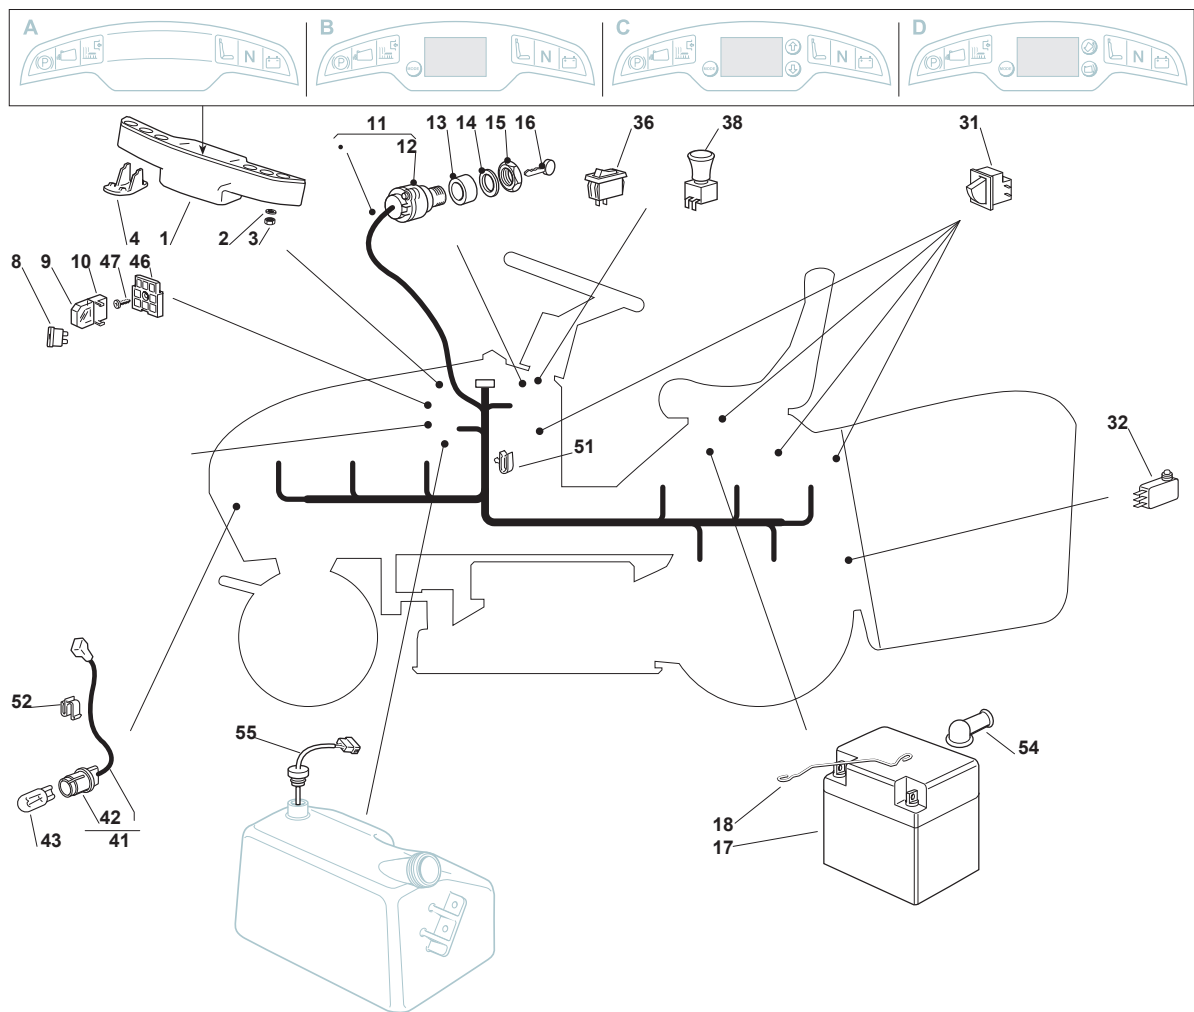

Utgåva Issue 3 - 2016		Elsystem Electrical Parts			
Pos. Fig.	Antal Q.ty	Art nr Part No	Benämning	Description	Anmärkning Notes
2	2	112521320/0	Bricka	Washer	
3	2	112154330/0	Mutter	Nut	
4	1	325031501/0	Deflektor	Deflector	
8	1	133340036/0	Säkring 25A	Fuse 25 A	
8	1	133340040/0	Säkring 10A	Fuse 10 A	
9	2	133215000/0	Lock-Säkringshallare	Cover	
10	2	133500007/0	Säkringshallare	Fuse Carrier	
12	1	118450072/0	Tändningslas	Starting Switch	
13	1	118550136/0	Distans	Spacer	
14	1	118550135/0	Bricka	Washer	
15	1	118400862/0	Ringmutter	Ring Nut	
16	1	118210022/0	Tändningsnyckel	Starting Key	
17	1	118120002/1	Batteri	Battery	
18	1	125430230/0	Fjäder	Spring	
31	3	119410615/0	Mikrobrytare	Microswitch	
32	1	119410605/1	Mikrobrytare	Microswitch	
36	1	118450060/1	Brytare	Headlight Interrupt. Cre1116-0	
38	1	118450068/0	Brytare	Switch	
41	1	182040073/0	Lamphallare	Lamp Holder	
42	2	133500030/0	Lamphallare	Lamp Holder	
43	2	118459100/0	Glödlampa	Lamp For Lights	
46	1	133500010/1	Plat	Plate	
47	1	112735170/0	Skruv	Screw	
51	5	133320506/0	Kabalfäste	Fairlead	
52	1	133320504/0	Kabalfäste	Fairlead	
54	1	118564864/1	Polskydd	Protection	
55	1	125290001/0	Bränslenivaindikator	Fuel Level Indicator	
11	1	182040203/0	Kabelhärva	Cables Ass.Y	
1	1	382722432/0	Kort + Skydd (B)	Cards + Guards (B)