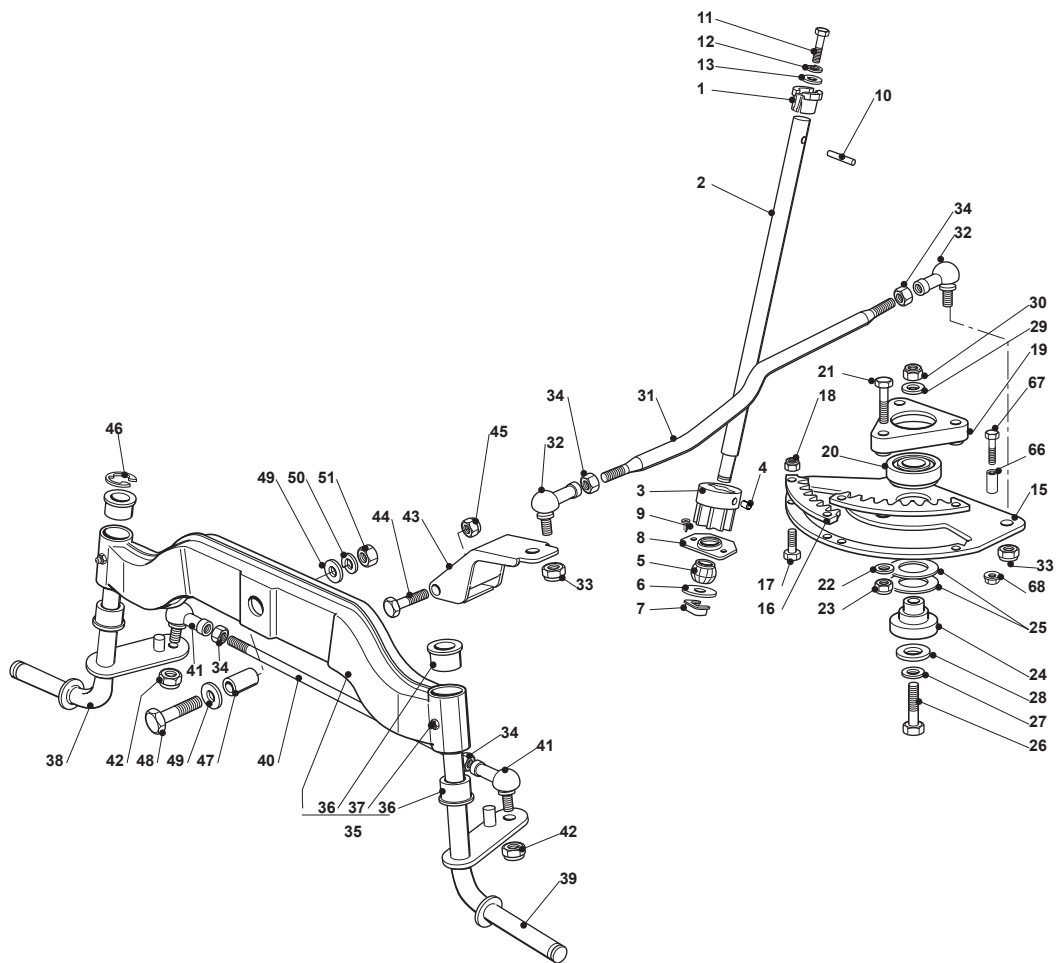

Utgåva Issue 3 - 2016		Steering			
Pos. Fig.	Antal Q.ty	Art nr Part No	Benämning	Description	Anmärkning Notes
50	1	112587900/0	Lasbricka	Grower	
51	1	112295800/0	Mutter	Nut	
66	1	122167840/0	Distans	Spacer	
67	1	112691200/0	Skruv	Screw	
68	1	112293201/0	Mutter	Nut