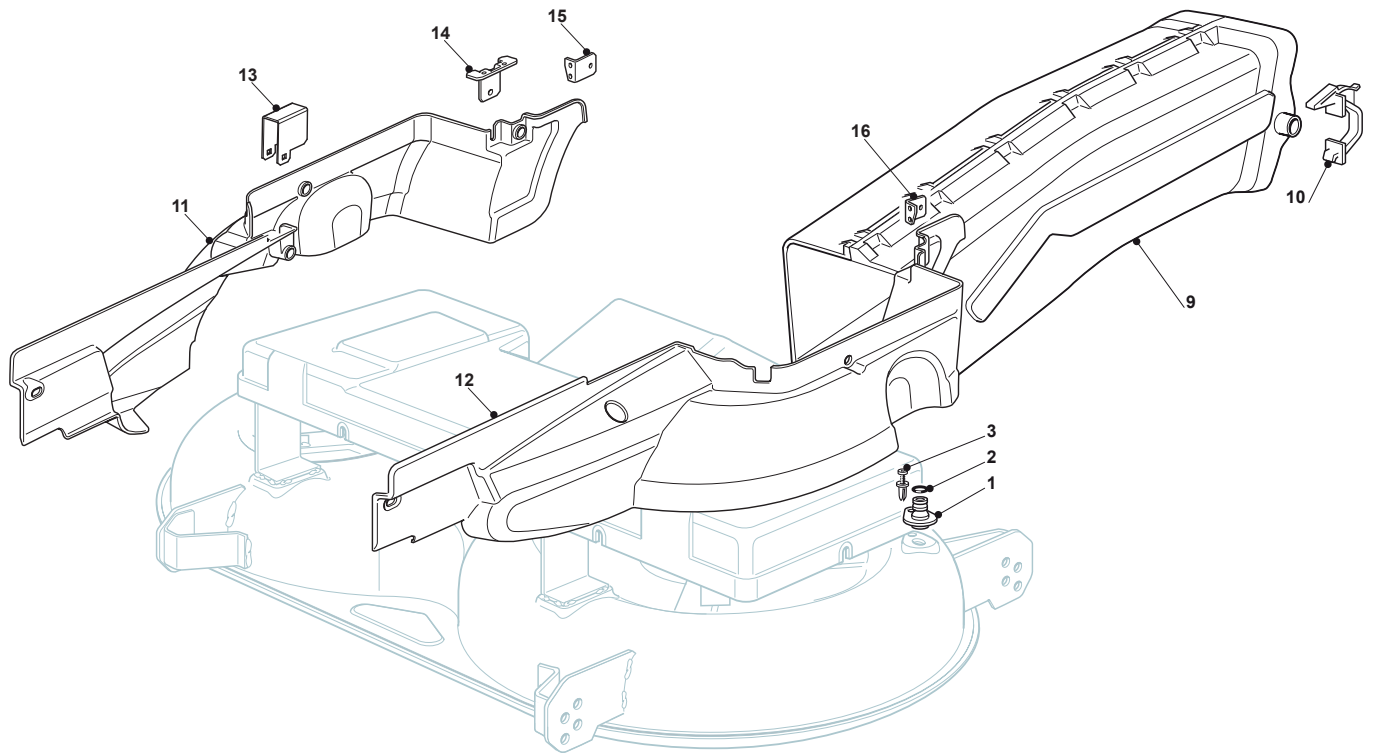

Utgåva Issue 3 - 2016		Skydd och transportband Guards And Conveyor			
Pos. Fig.	Antal Q.ty	Art nr Part No	Benämning	Description	Anmärkning Notes
1	2	125033060/0	Vattenslanganslutning	Washing Cutting Deck Connection	
2	2	119035000/0	O-Ring	Or Ring	
3	2	112500030/0	Nit	Rivet	
9	1	382108020/0	Utkaströr	Conveyor	
10	2	325774373/0	Fäste	Clamp	
11	1	325060142/0	Remskydd-hö	Right Belt Protection Carter	
12	1	325060143/0	Remskydd-vå	Left Belt Protection	
13	2	325774267/0	Fäste	Clamp	
14	2	325774423/0	Fäste	Clamp	
15	1	325774425/0	Fäste	Clamp	
16	1	325774421/0	Fäste	Clamp