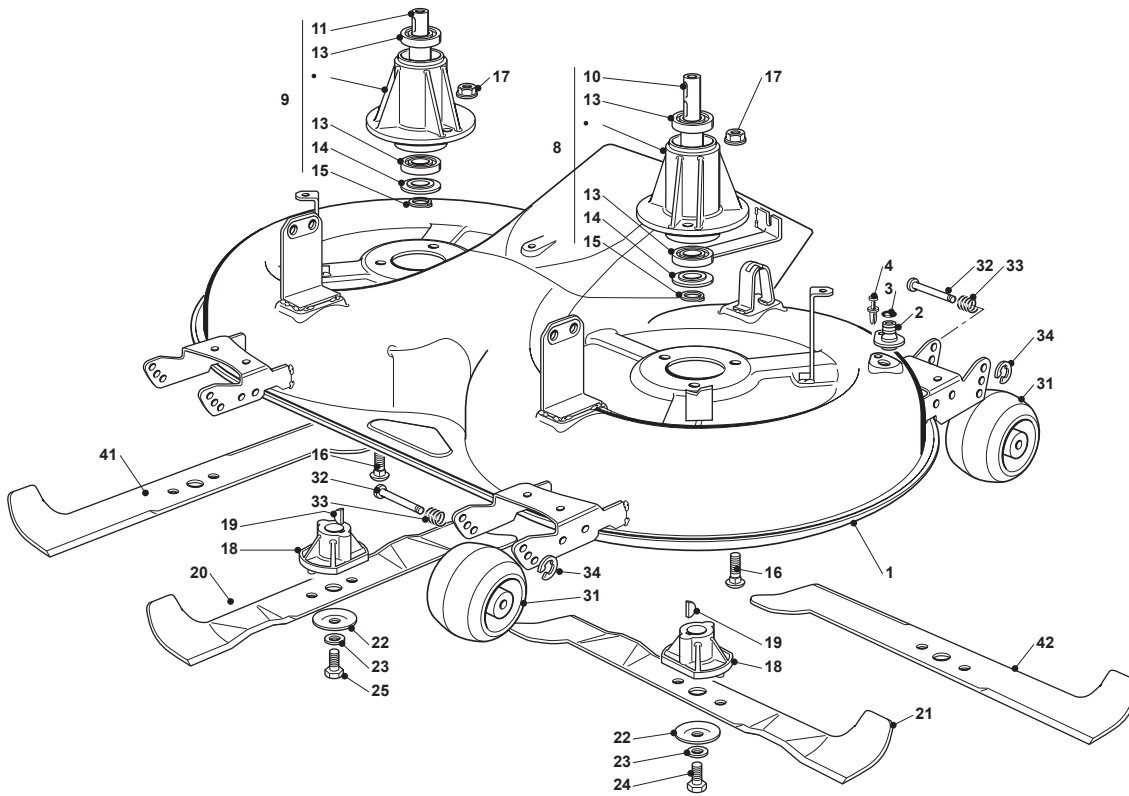

Utgåva Issue 3 - 2016		Skärplatta Cutting Plate			
Pos. Fig.	Antal Q.ty	Art nr Part No	Benämning	Description	Anmärkning Notes
24	1	112735696/0	Skruv	Screw	
25	1	112735697/1	Skruv	Screw	
22	2	125160503/0	Knivfäste	Blade Hub Elastic Disc Lawntr.	
2	2	125033060/0	Vattenslanganslutning	Washing Cutting Deck Connection	
3	2	119035000/0	O-Ring	Or Ring	
4	2	112500030/0	Nit	Rivet	
8	1	382207200/1	Lagerbox Kpl (Huvud)	Flange Assy	
9	1	382207201/2	Lagerbox Kpl (Sekundär)	Support Shaft Tc	
10	1	125020800/1	Knivaxel	Main Blade Shaft	
11	1	125020801/2	Knivaxel	Secondary Blade Shaft	
13	4	119216032/0	Lager 6204 2Rs Zkl	Bearing	
14	2	325160501/0	Dammskydd	Dust Cover Disc	
15	2	112609260/0	Sparring Sga 20	Seeger	
16	6	112818700/0	Skruv	Screw	
17	6	112154210/0	Mutter	Nut	
18	2	125463200/0	Knivfäste	Blade Hub	
19	2	112139100/0	Kil	Key	
20	1	182004350/0	Kniv	Right Mulching Blade	
21	1	182004349/0	Kniv	Left Blade Mulching	
31	4	182700004/0	Stödhjul	Anti Scalp Wheel	
32	4	125510121/0	Stift	Pin	
33	4	122450115/0	Fjäder	Spring	
34	4	112000930/0	Lasring	Benzing Ring	
41	1	182004343/0	Kniv	Right Blade	
42	1	182004342/0	Kniv	Left Blade, Winged	
1	1	382564220/0	Klipplkapa kpl	Cutting Plate Grey