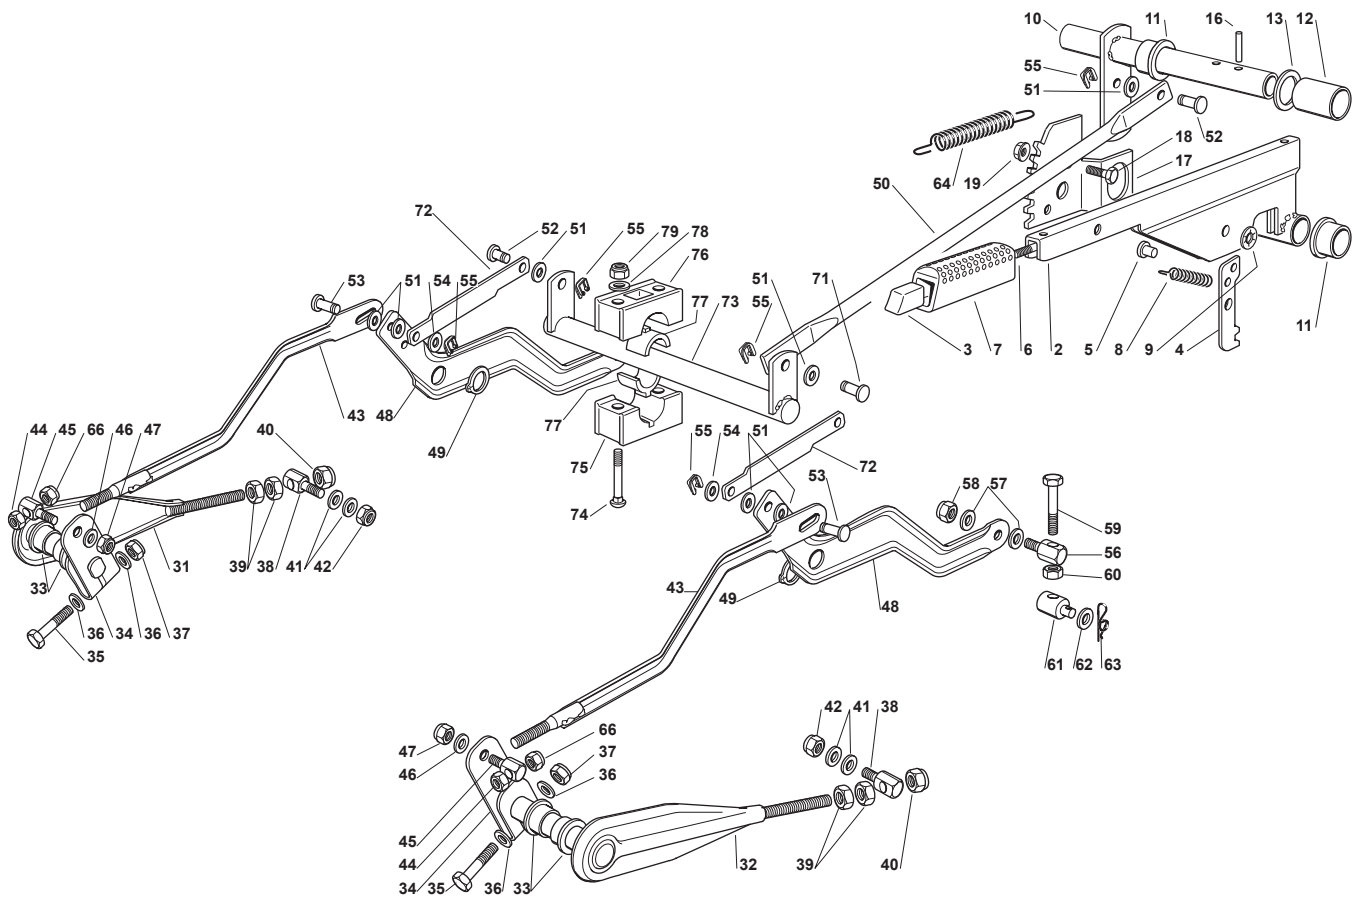

Utgåva Issue 3 - 2016		Skärplatta, Lyft		Cutting Plate Lifting	
Pos. Fig.	Antal Q.ty	Art nr Part No	Benämning	Description	Anmärkning Notes
2	1	382318139/0	Lyftspak	Deck Lifting Lever	
3	1	125605000/1	Tryckknapp	Button	
4	1	325470901/0	Spärrhake	Dog	
5	1	125510011/0	Stift	Pin	
6	1	125033002/0	Tryckstang	Push Rod	
7	1	325394536/0	Knopp	Knob	
8	1	125430208/0	Fjäder	Spring	
9	1	112604899/0	Starlock	Crown Fastener	
10	1	382000551/0	Lyftaxel	Axle	
11	2	122034523/0	Bussning	Bushing	
12	1	125160025/0	Distans	Spacer	
13	1	322672153/0	Bricka	Antifriction Washer	
16	2	112620206/0	Spännstift	Pin	
17	1	325735506/1	Höjdinställningssegment	Left Sector	
18	2	112792611/0	Skruv	Screw	
19	2	112293201/0	Mutter	Nut	
31	1	382318159/0	Lyftarm-Fram Hö	Front Right Fulcrum Lever	
32	1	382318161/0	Lyftarm-Fram Vä	Lever	
33	4	125040605/0	Bussning	Bushing	
34	2	325318161/0	Lyftarm	Lever	
35	2	112691700/0	Skruv	Screw	
36	4	112521350/0	Bricka	Washer	
37	2	112155000/0	Mutter	Nut	
38	2	125510056/0	Stift	Pin	
39	4	112295200/0	Mutter	Nut	
40	2	112156602/0	Mutter	Nut	
41	4	325670008/1	Bricka	Washer	
42	2	112156602/0	Mutter	Nut	
43	2	382000477/2	Förbindningsstang-fra	Connecting Rod Assy	
44	2	112155000/0	Mutter	Nut	
45	2	125510055/1	Stift	Pin	
46	2	112521350/0	Bricka	Washer	
47	2	112155000/0	Mutter	Nut	
48	2	325318153/1	Spak	Rear Lever	
49	2	112609255/0	Segersäkringsåkring Sga 19	Seeger	
50	1	325033071/0	Stang	Rod	
51	7	325670011/0	Bricka	Antifriction Washer	
52	2	125510117/0	Stift	Pin	
53	2	125510048/1	Stift	Pin	
54	2	112521350/0	Bricka	Washer	
55	5	112436050/0	Plat	Plate	
56	2	125510056/0	Stift	Pin	
57	4	325670008/1	Bricka	Washer	
58	2	112156602/0	Mutter	Nut	
59	2	112794985/0	Skruv	Screw	
60	2	112295200/0	Mutter	Nut	
61	2	125510070/0	Stift	Pin	
62	2	112523090/0	Bricka	Washer	
63	2	124487998/0	Fjäder Clip	Cotter Pin