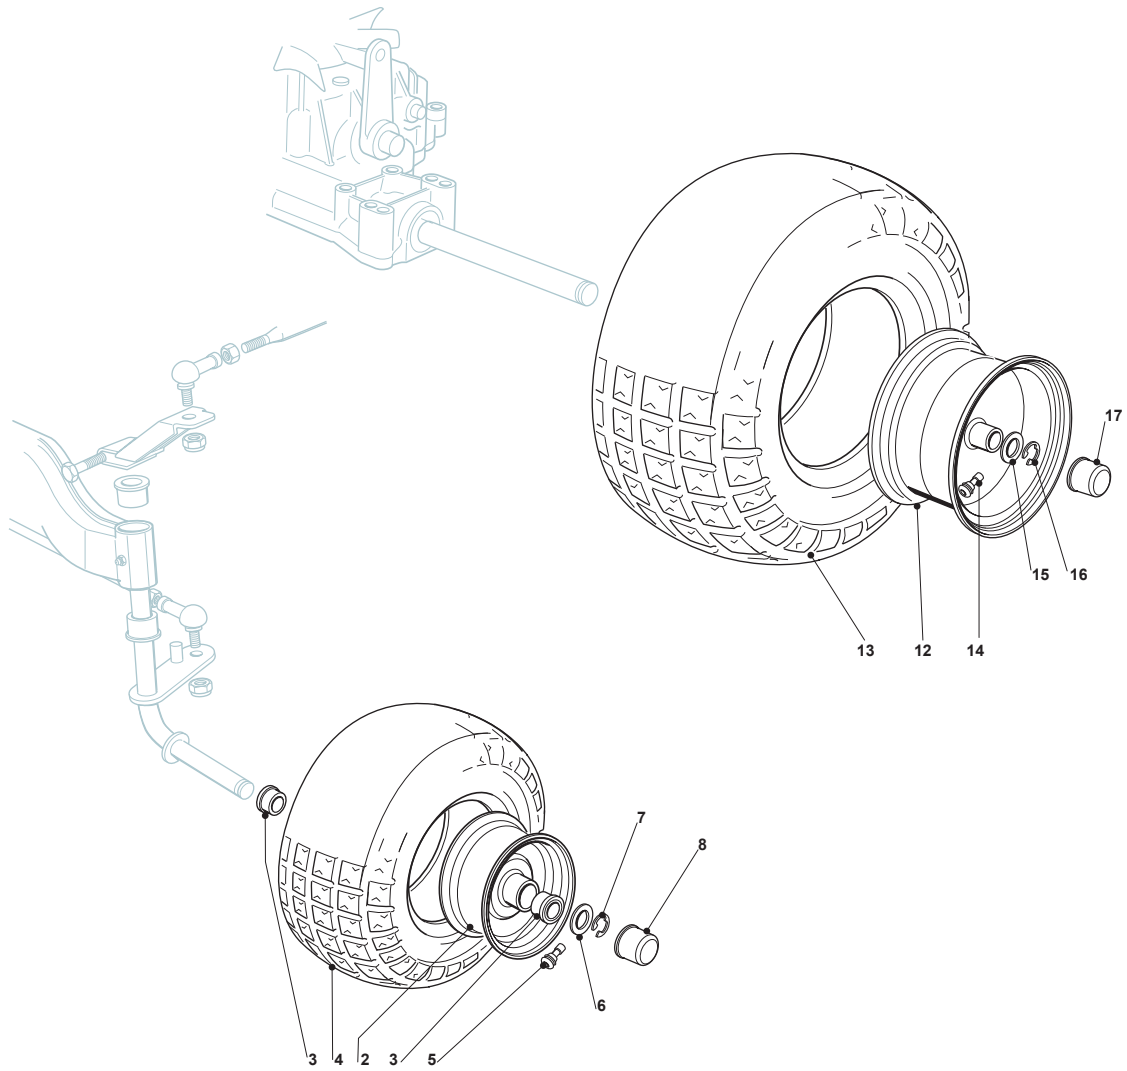

Utgåva Issue 3 - 2016		Hjul Wheels			
Pos. Fig.	Antal Q.ty	Art nr Part No	Benämning	Description	Anmärkning Notes
2	2	182000595/1	Fälg	Rimm	7,5"X8" STARCO
3	4	125122200/2	Kullager	Bearing	
4	2	125590020/0	Däck	Tyre	
5	2	125950000/0	Ventil	Valve	
6	2	125670005/1	Bricka	Washer	
7	2	112001000/0	Lasring	Benzing Ring	
8	2	322110239/0	Navkapsel	Hub Cover	
12	2	182000596/1	Fälg-Bakre	Rimm	
13	2	125590022/0	Däck	Tyre	
14	2	125950000/0	Ventil	Valve	
15	2	125670005/1	Bricka	Washer	
16	2	112001010/0	Lasring	Benzing Ring	
17	2	322110239/0	Navkapsel	Hub Cover