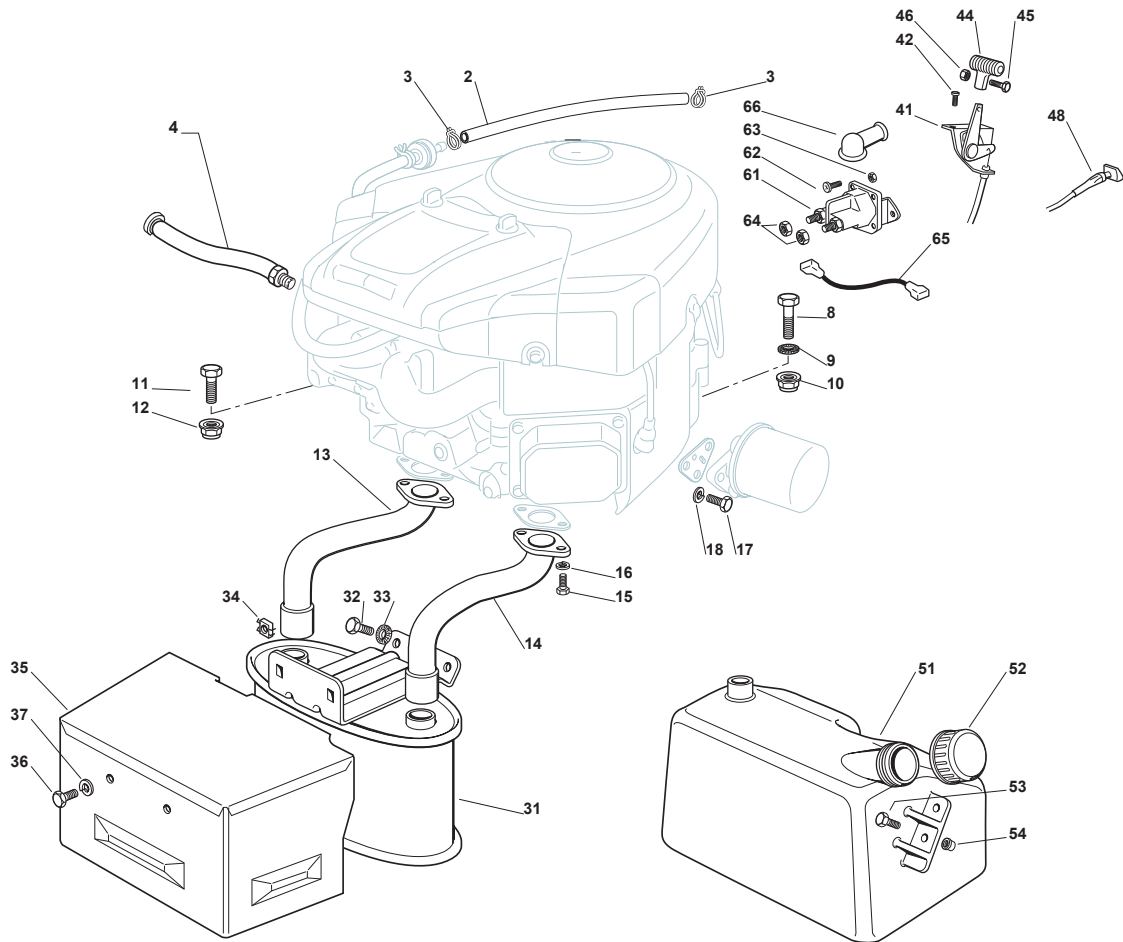

Utgåva Issue 3 - 2016		Motor - B&S		Engine - B&S	
Pos. Fig.	Antal Q.ty	Art nr Part No	Benämning	Description	Anmärkning Notes
61	1	118736113/0	Starter Relay	Starter Relay	
2	1	325869016/1	Bränsleslang	Connecting Tube	
3	2	118375051/1	Slangklämma	Fair Led	
4	1	1134-5827-01	Oljeavtappning Kpl	Oil Drain Assy	
8	1	112691115/0	Skruv	Screw	
9	1	112540260/0	Lasbricka 8.4X15X0.8	Grower	
10	1	112154210/0	Mutter	Nut	
11	3	112691100/0	Skruv	Screw	
12	3	112154210/0	Mutter	Nut	
13	1	118738214/0	Anslutning-HÖ	Exhaust Discharge Tube Right	
14	1	118738215/0	Avgasrör-Vä	Exhaust Discharge Tube Left	
15	4	112735530/0	Skruv	Screw	
16	4	112583500/0	Lasbricka	Grower	
17	3	112791400/0	Skruv	Screw	
18	3	112582100/0	Lasbricka	Grower	
31	1	182750011/0	Single-Cylinder Ljuddämpare	Single-Cylinder Muffler	
32	2	112793102/0	Skruv	Screw	
33	2	112540260/0	Lasbricka 8.4X15X0.8	Grower	
34	2	112360425/0	Mutter	Nut	
35	1	382598005/2	Ljuddämparskydd	Muffler Protection	
36	2	112792611/0	Skruv	Screw	
37	2	112583500/0	Lasbricka	Grower	
41	1	182000211/1	Gaswire	Accelerator	
42	2	125943012/0	Skruv	Screw	
44	1	325592000/0	Knopp	Knob	
45	1	112726388/0	Skruv	Screw	
46	1	112290800/0	Mutter	Nut	
48	1	125090001/2	Chokereglage	Choke Control	
51	1	325735111/3	Tank Tc/Tcp	Tank	
52	1	125795000/1	Tanklock	Fuel Cap	
53	2	112788910/0	Skruv	Screw	
54	2	112500092/0	Nit	Rivet	
62	2	112791011/0	Skruv	Screw	
63	2	112292102/0	Mutter	Nut	
64	2	112360352/0	Mutter	Nut	
65	1	125065017/0	Kabel	Cable	
66	1	118564861/1	Polskydd	Protection