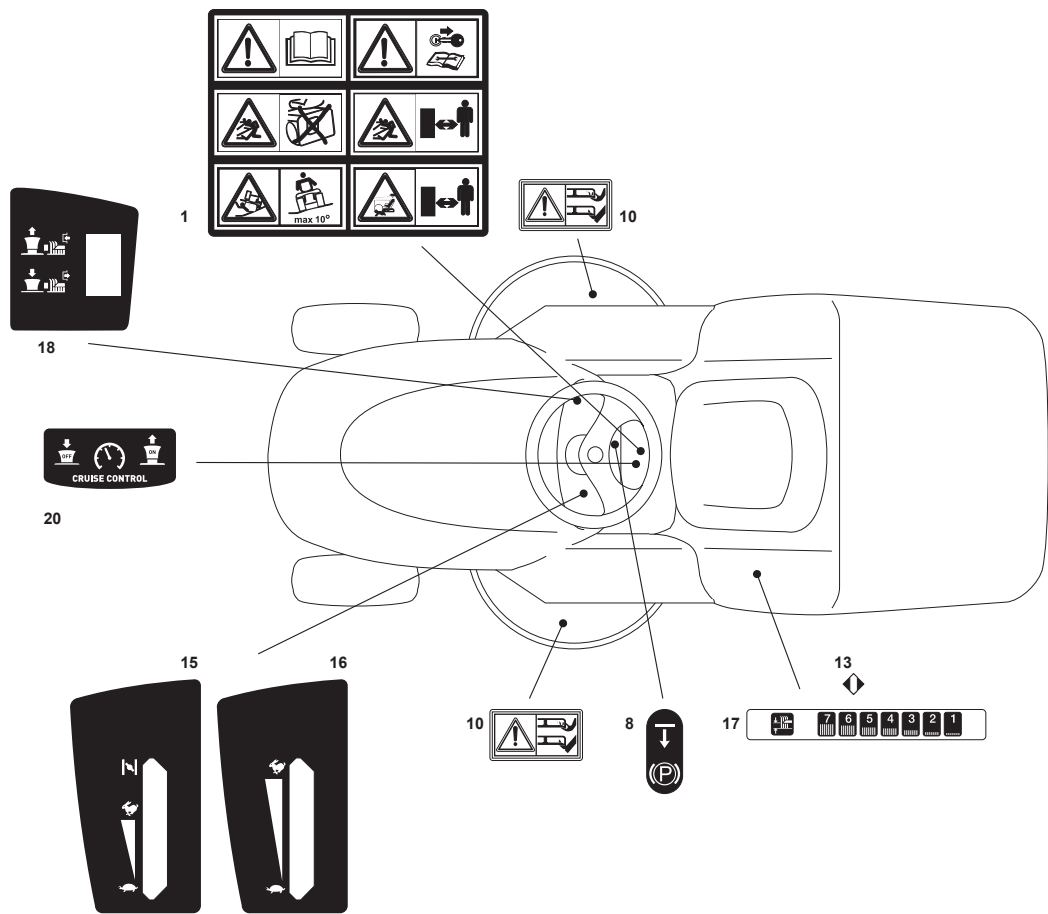

Utgåva Issue 3 - 2016		Dekaler Labels			
Pos. Fig.	Antal Q.ty	Art nr Part No	Benämning	Description	Anmärkning Notes
1	1	114357428/1	Dekal	Label	
8	1	114357526/1	Dekal	Label	
10	2	114356699/1	Dekal	Label	
13	1	114357913/0	Dekal	Label	
18	1	114360715/2	Dekal	Label	
20	1	114365612/0	Dekal	Label