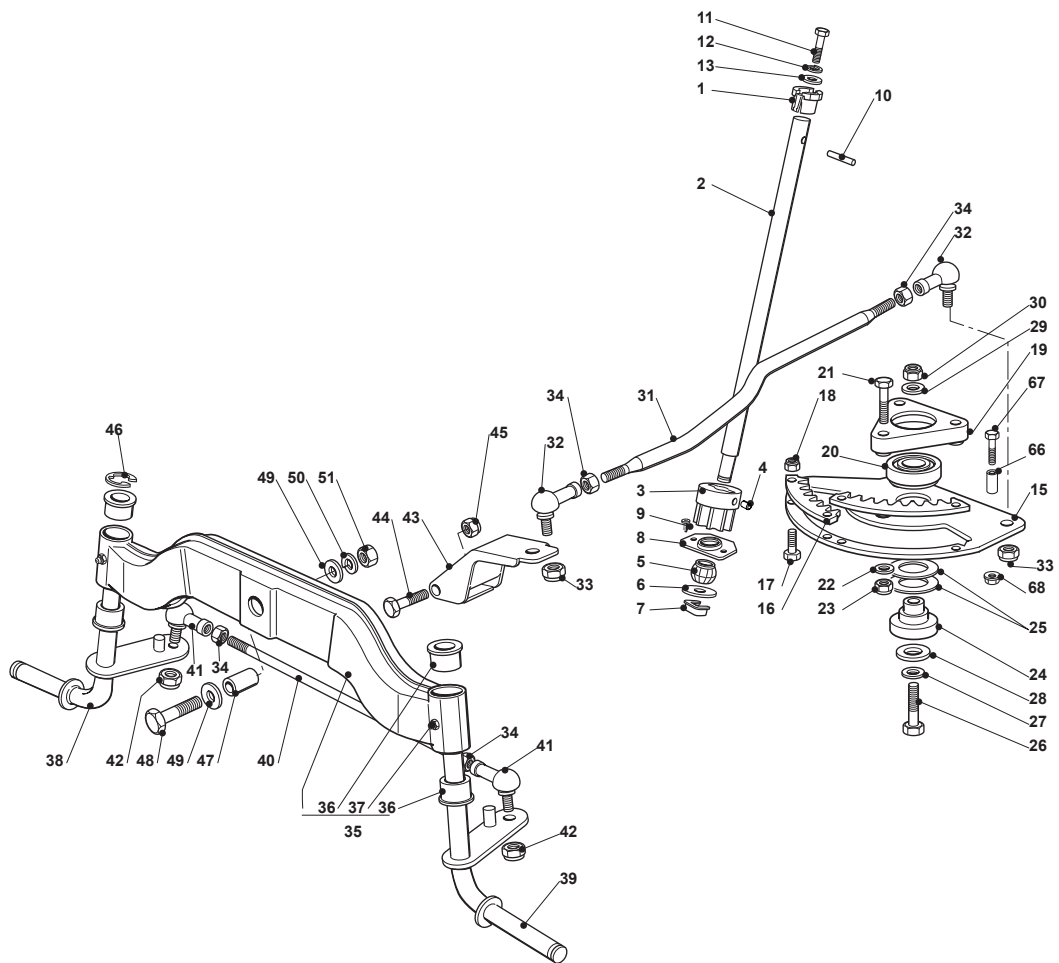

Utgåva Issue 3 - 2016		Steering			
Pos. Fig.	Antal Q.ty	Art nr Part No	Benämning	Description	Anmärkning Notes
1	1	325038004/0	Bussning	Bushing	
2	1	125520010/0	Rattstang	Steering Column	
3	1	125570004/0	Drev	Pinion	
4	1	112714300/0	Dowel	Dowel	
5	1	325743000/0	Länk	Joint	
6	1	112521370/0	Bricka	Washer	
7	1	112436030/0	Plat	Plate	
8	1	325785213/1	Fäste	Support	
9	2	112729601/1	Skruv	Screw	
10	1	112620250/0	Spännstift	Pin	
11	1	112691800/0	Skruv	Screw	
12	1	112583500/0	Lasbricka	Grower	
13	1	112523060/0	Bricka	Washer	
15	1	325735523/0	Höjdsegment	Steering Sector	
16	2	325150000/0	Rack	Rack	
17	4	112791213/1	Skruv	Screw	
18	4	112154510/0	Mutter	Nut	
19	1	325774453/0	Fäste	Clamp	
20	1	119216047/0	Kullager	Bearing	
21	3	112691100/0	Skruv	Screw	
22	3	112523060/0	Bricka	Washer	
23	3	112155000/0	Mutter	Nut	
24	1	125510120/0	Fäste	Support	
25	2	322672153/0	Bricka	Antifriction Washer	
26	1	112692395/0	Skruv	Screw	
27	1	112523080/0	Bricka	Washer	
28	1	112521390/0	Bricka	Washer	
29	1	112523080/0	Bricka	Washer	
30	1	112156602/0	Mutter	Nut	
31	1	125033003/1	Styrstag	Steering Rod	
32	2	122746600/0	Länk	Joint	
32	2	122746616/0	Länk	Joint	
33	2	122746609/0	Länk	Joint	
34	4	112156602/0	Mutter	Nut	
35	1	382034001/3	Bussning	Equalizer With Bush And Lubricator	
36	4	125034002/1	Bussning	Bushing	
37	2	112379511/0	Smörjnippel	Grease Dispenser	
38	1	382230361/0	Spindel-Hö	Right Stub Axle	
39	1	382230359/0	Hjulspindel-vä	Left Stub Axle	
40	1	325840001/0	Stag	Tie Rod	
41	2	122746616/0	Länk	Joint	
42	2	112156602/0	Mutter	Nut	
43	1	382318185/0	Styrmarm	Lever Ass.Y	
44	1	112692395/0	Skruv	Screw	
45	1	112155000/0	Mutter	Nut	
46	1	112001000/0	Lasring	Benzing Ring	
47	1	125160005/0	Distans	Spacer	
48	1	112694100/0	Skruv	Screw	
49	2	112521390/0	Bricka	Washer