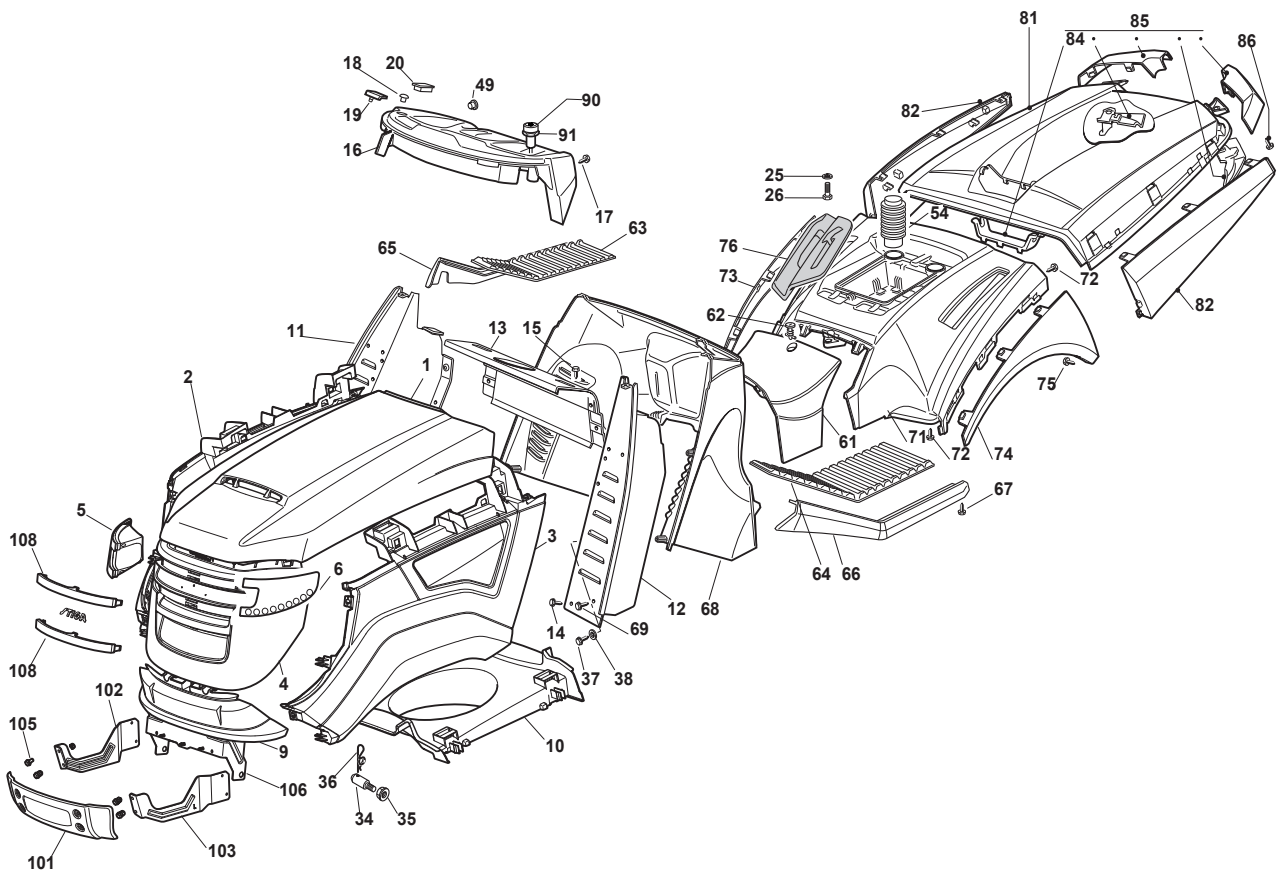

Utgåva Issue 3 - 2016		Kaross Body			
Pos. Fig.	Antal Q.ty	Art nr Part No	Benämning	Description	Anmärkning Notes
108	1	325076956/0	Frontal Moulding	Frontal Moulding	
1	1	325076866/0	Huv, gul	Upper Engine Hood, Yellow	
2	1	382394646/0	Side Hood, Left	Side Hood, Left	
3	1	382394645/0	Side Hood, Right	Side Hood, Right	
4	1	325076953/0	Lower Grey Hood, Front	Lower Grey Hood, Front	
5	1	382185500/1	Grill-Hö	Right Grill	
6	1	382185501/1	Grill-Vä	Left Grill	
8	11	112735403/0	Skruv	Screw