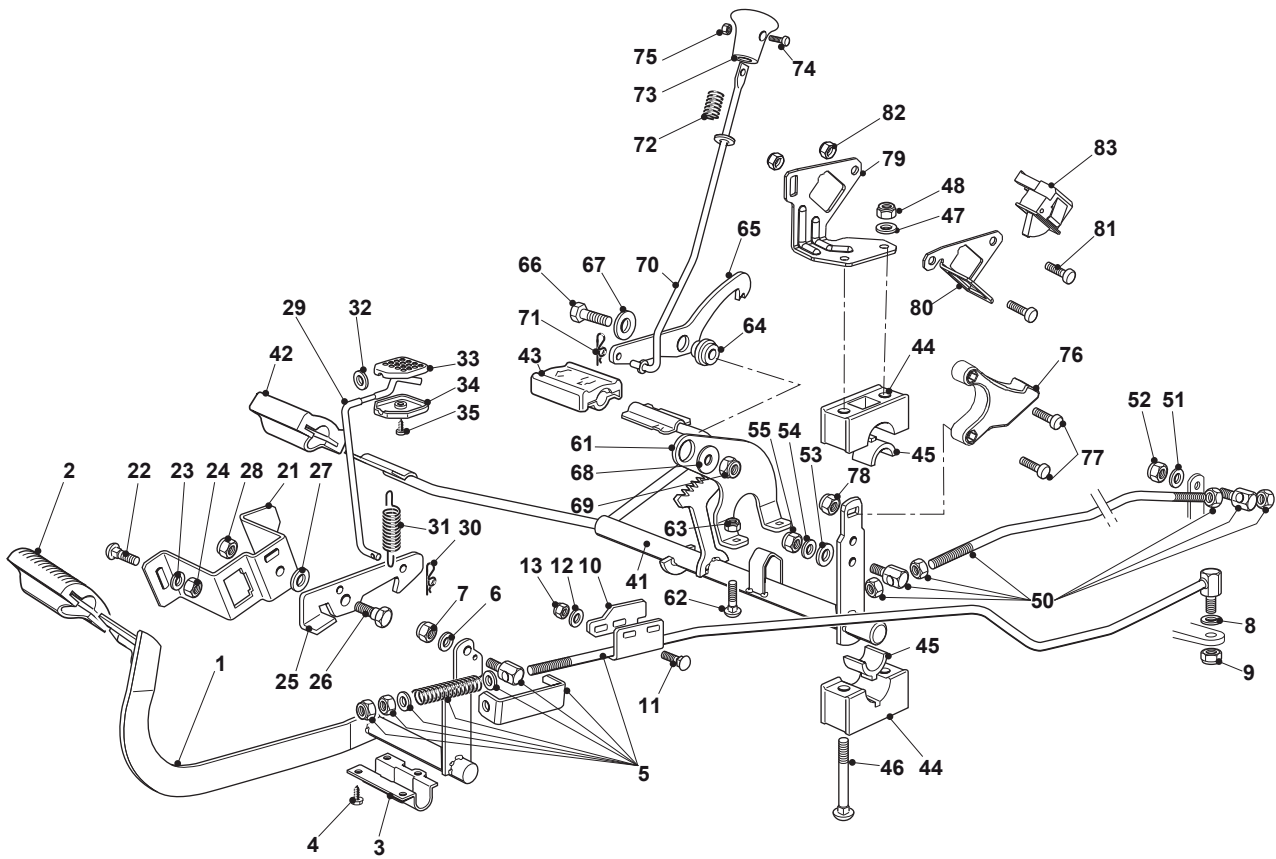

Utgåva Issue 3 - 2016		Broms och växelreglage Brake And Gearbox Controls			
Pos. Fig.	Antal Q.ty	Art nr Part No	Benämning	Description	Anmärkning Notes
68	1	322672152/0	Bricka	Antifriction Washer	
69	1	112155000/0	Mutter	Nut	
70	1	125033091/0	Stang	Rod	
71	1	124487995/0	Harnalssprint	Cotter Pin	
72	1	125430232/0	Fjäder	Spring	
73	1	325605002/0	Knapp	Button	
74	1	112726389/0	Skruv	Screw	
75	1	112290800/0	Mutter	Nut	
76	1	325060050/0	Cam	Cam	
77	1	112789100/0	Skruv	Screw	
78	2	112154330/0	Mutter	Nut	
79	2	325755071/0	Vinkelfäste	Angle Bracket	
80	1	325785479/0	Brytare Fäste	Micro Switch Bracket	
81	2	112791400/0	Skruv	Screw	
82	2	112292102/0	Mutter	Nut	
83	1	119410614/0	Mikrobrytare	Microswitch