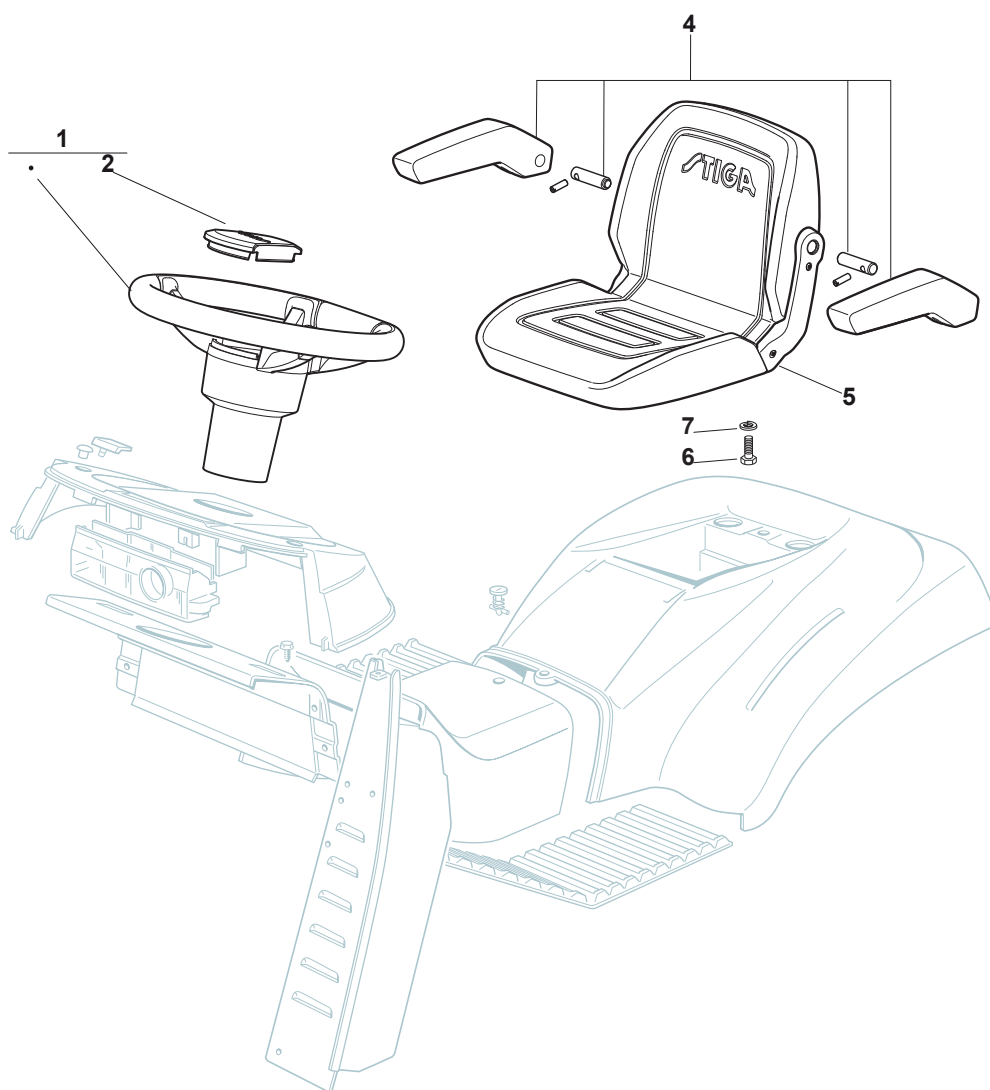

Utgåva Issue 3 - 2016		Sits och ratt Seat & Steering Wheel			
Pos. Fig.	Antal Q.ty	Art nr Part No	Benämning	Description	Anmärkning Notes
1	1	325961222/1	Ratt	Steering wheel	
2	1	325580508/0	Styrkonsolkapa, Svart	Steering Plate Cover	
4	1	387185100/0	Armstöd Kpl	Arm Rests	
5	1	125722480/0	Seat	Seat	
6	4	112793102/0	Skruv	Screw	
7	4	112583500/0	Lasbricka	Grower