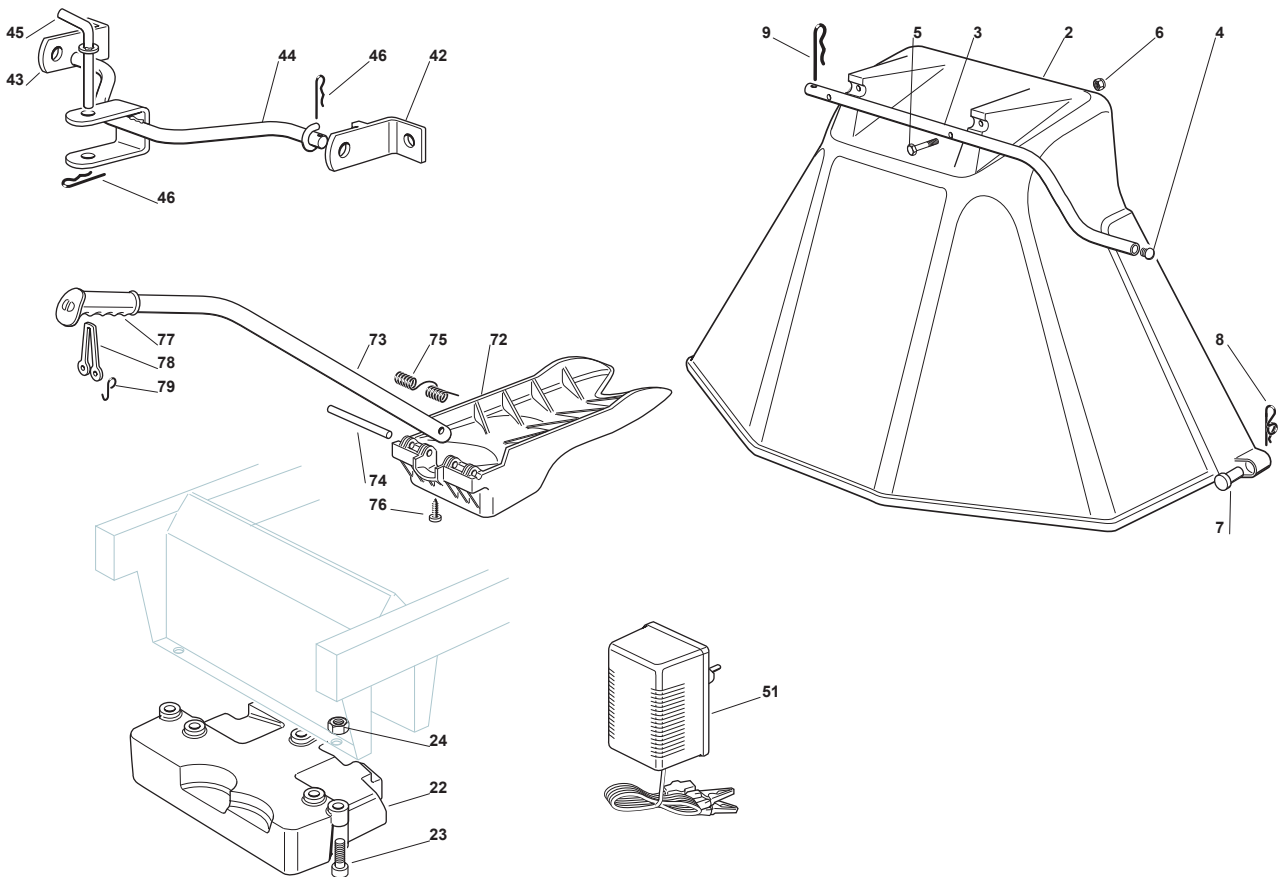

Utgåva Issue 3 - 2016		Tillbehör på begäran Optionals On Request			
Pos. Fig.	Antal Q.ty	Art nr Part No	Benämning	Description	Anmärkning Notes
2	1	382400003/1	Utkastskydd	Ejection Guard	
3	1	325869043/0	Bakrefäste	Rear Support	
4	2	118566112/0	Plugg	Polyethylene Push Road	
5	2	112689515/0	Skruv	Screw	
6	2	112154510/0	Mutter	Nut	
7	2	125510022/0	Stift	Pin	
8	2	124487998/0	Fjäder Clip	Cotter Pin	
9	1	124487999/0	Clip	Spring Pin	
22	1	125519997/1	Vikt Tc	Front Weight Tc	
23	3	112760520/0	Skruv	Screw	
24	3	112155000/0	Mutter	Nut	
42	1	382735502/0	Fäste	Bracket	
43	1	325774213/0	Fäste	Bracket	
44	1	382033105/1	Dragstang	Rod	
45	1	125510021/1	Stift	Hitch Pin	
46	2	124487999/0	Clip	Spring Pin	
51	1	182180050/0	Batteriladdare	Battery Charger	
72	1	125140092/0	Deflektor	Mulching Deflector	
73	1	325394005/0	Handtagsrör	Handle	
74	1	125510077/0	Stift	Pin	
75	1	125430245/0	Fjäder	Spring	
76	1	112735405/0	Skruv	Screw	
77	1	325280000/1	Handtag	Handgrip	
78	1	125840011/1	Spännstang	Tie Rod	
79	2	125253004/0	Krok	Mulch.Kit Fixing Hook