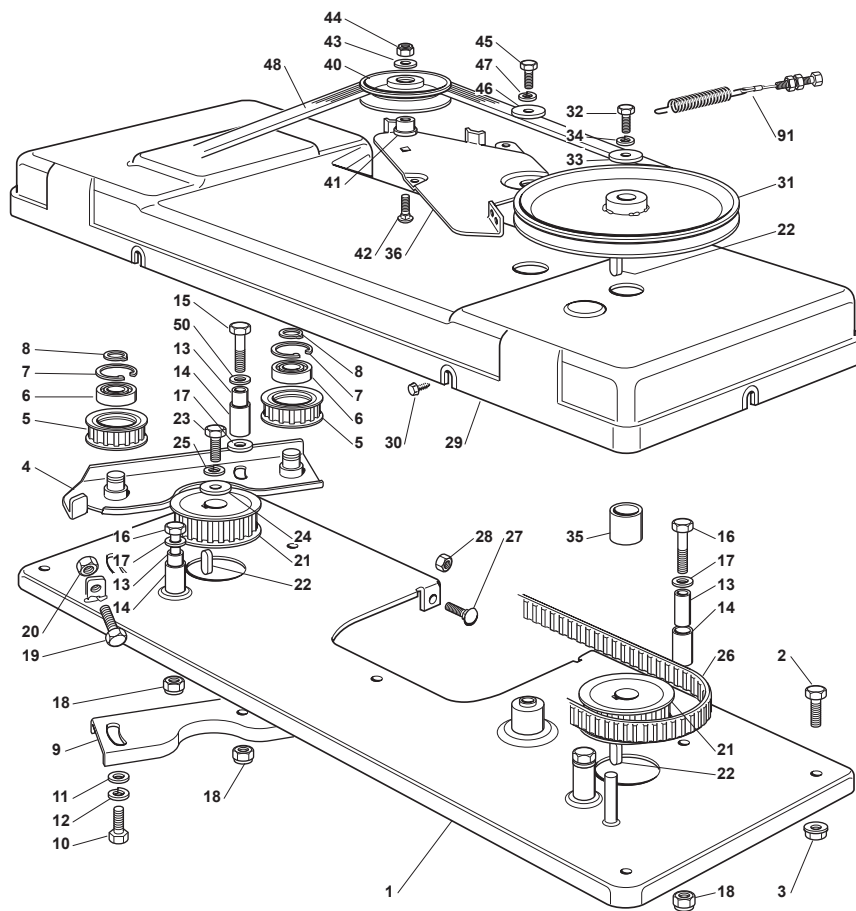

Utgåva Issue 3 - 2016		Knivfäste	Blades Engagement		
Pos. Fig.	Antal Q.ty	Art nr Part No	Benämning	Description	Anmärkning Notes
13	4	125160003/2	Distans	Spacer	
50	1	122671651/0	Bricka	Washer	
1	1	382547031/0	Knivplatta Tc 12	Plate	
2	4	112792611/0	Skruv	Screw	
3	4	112293201/0	Mutter	Nut	
4	1	382785084/1	Fäste	Support	
5	2	125601561/0	Remskiva	Pulley	
6	2	119216048/0	Kullager	Bearing	
7	2	112610800/0	Sparring Sgh 35	Seeger	
8	2	112609200/0	Segersäkring	Seeger	
9	1	325650037/0	Förstärkning	Pulley Stiffening	
10	2	112793102/0	Skruv	Screw	
11	2	112521350/0	Bricka	Washer	
12	2	112583500/0	Lasbricka	Grower	
14	4	125038000/0	Bussning	Bushing	
15	1	112691700/0	Skruv	Screw	
16	3	112691200/0	Skruv	Screw	
17	4	112521350/0	Bricka	Washer	
18	4	112293201/0	Mutter	Nut	
19	1	112793900/0	Skruv	Screw	
20	1	112293200/0	Mutter	Nut	
21	2	125601562/0	Remskiva	Pulley	
22	3	112139480/0	Kil	Feather	
23	1	112793102/0	Skruv	Screw	
24	1	125670007/0	Bricka	Washer	
25	1	112583500/0	Lasbricka	Grower	
26	1	135065601/0	Drivrem	Belt	
27	3	112815200/0	Skruv	Screw	
28	3	112292102/0	Mutter	Nut	
29	1	125060101/2	Skydd	Protection	
30	6	112735110/0	Skruv	Screw	
31	1	125601549/0	Remskiva	Pulley	
32	1	112793102/0	Skruv	Screw	
33	1	125670007/0	Bricka	Washer	
34	1	112583500/0	Lasbricka	Grower	
35	1	125160002/0	Distans	Spacer	
36	1	325318119/0	Bromsarm	Lever	
40	1	325601599/0	Remskiva	Pulley	
41	1	125160079/0	Distans	Spacer	
42	1	112818900/0	Skruv	Screw	
43	1	112523060/0	Bricka	Washer	
44	1	112155000/0	Mutter	Nut	
45	1	112793102/0	Skruv	Screw	
46	1	112523070/0	Bricka	Washer	
47	1	112583500/0	Lasbricka	Grower	
48	1	135062812/0	Drivrem	Belt	
91	1	182004609/0	Wire	Engagging Cable