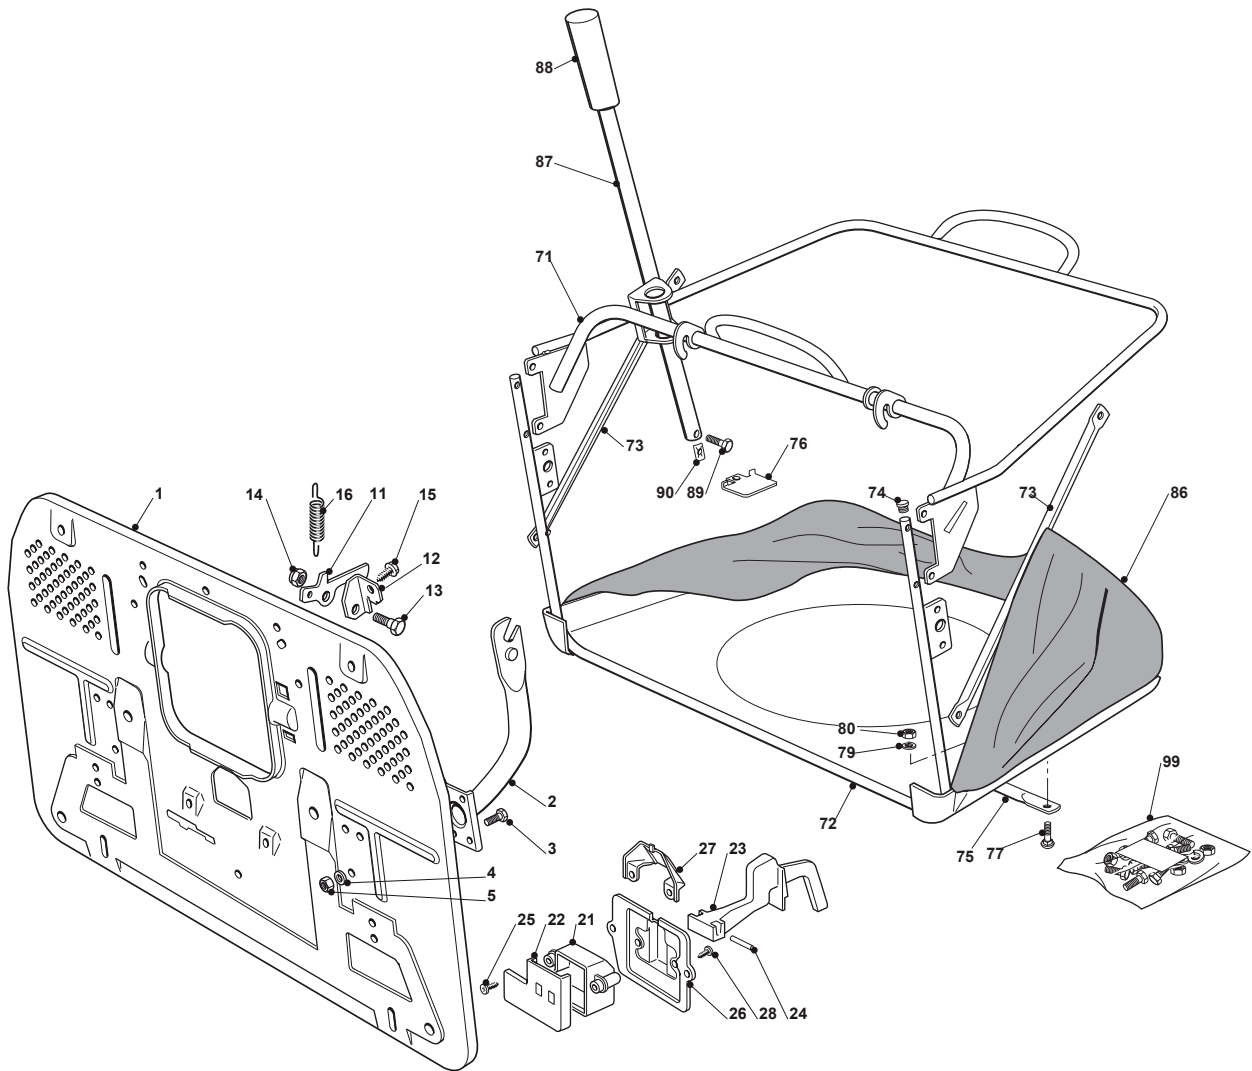

Utgåva Issue 3 - 2016		Gräsuppsamlare		Grasscatcher	
Pos. Fig.	Antal Q.ty	Art nr Part No	Benämning	Description	Anmärkning Notes
1	1	382547051/0	Plat	Plate	
2	2	182774225/1	Fäste	Clamp	
3	6	112793102/0	Skruv	Screw	
4	6	112523060/0	Bricka	Washer	
5	6	112293201/0	Mutter	Nut	
11	1	325774417/0	Fäste	Clamp	
12	1	325755031/0	Fäste	Clamp	
13	1	125510080/0	Stift	Pin	
14	1	112292102/0	Mutter	Nut	
15	1	112735122/0	Skruv	Screw	
16	1	127430579/0	Kopplingsfjäder	Clutch Spring	
21	1	125600041/0	Brytarskydd	Grassc.Full Micro Protection Tcj-F	
22	1	125600042/0	Skyddslock	Grasscatcher Micro Prot Cover	
23	1	125318124/0	Arm	Full Grassc. Microswtich Cover	
24	1	112400030/0	Stift	Pin	
25	1	112728510/0	Skruv	Screw	
26	1	325785272/0	Mikroskydd	Micro Protection	
27	1	125600048/0	Skyddslock	Micro Protection Cover	
28	2	112728450/0	Skruv	Screw	
71	1	382800123/1	Ram. övre	Upper Frame	
72	1	382800089/1	Ram. främre	Front Frame	
73	2	325650117/0	Fäste	Stiffening	
74	2	118566111/0	Plugg	Cap	
75	1	382650043/0	Förstärkning-nedre	Lower Stiffening	
76	1	325547131/0	Plat	Plate	
77	6	112815210/0	Skruv	Screw	
79	2	112521330/0	Bricka	Washer	
80	2	112154510/0	Mutter	Nut	
86	1	182105948/0	Uppsamlare	Grasscatcher	
87	1	125869029/1	Rör	Grasscatcher Lifting Tube	
88	1	125394508/0	Knopp	Knob	
89	1	112788800/0	Skruv	Screw	
90	1	112157000/0	Mutter	Nut	
99	1	382180110/0	Skruvsats	Outfit, Screws