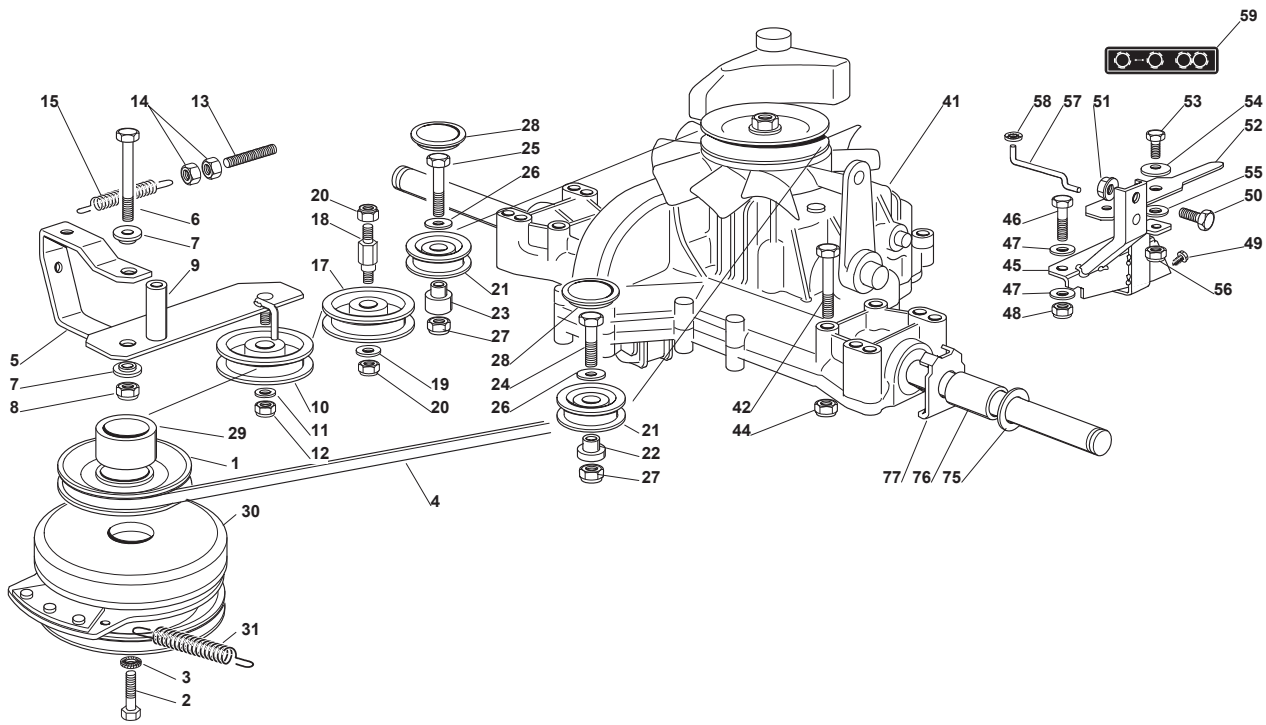

Utgåva Issue 3 - 2016		Transmission		Transmission	
Pos. Fig.	Antal Q.ty	Art nr Part No	Benämning	Description	Anmärkning Notes
4	1	135062020/1	Drivrem	Trapezoidal Belt	
18	1	125510139/0	Stift	Pin	
1	1	125601566/0	Remskiva	Pulley	
2	1	112737320/0	Skruv	Screw	
3	1	112543000/0	Bricka	Washer	
5	1	382318165/1	Spännarm	Lever	
6	1	112692000/0	Skruv	Screw	
7	2	125038002/1	Bussning	Bushing	
8	1	112155000/0	Mutter	Nut	
9	1	125160027/0	Distans	Spacer	
10	1	125601554/0	Remskiva	Pulley	
11	1	112523060/0	Bricka	Washer	
12	1	112155000/0	Mutter	Nut	
13	1	125840010/1	Spännstang	Tie Rod	
14	2	112293200/0	Mutter	Nut	
15	1	125430219/0	Fjäder	Spring	
17	1	325601599/0	Remskiva	Pulley	
19	1	112523060/0	Bricka	Washer	
20	2	112155000/0	Mutter	Nut	
21	2	325601570/1	Remskiva	Pulley	
22	1	125160030/2	Distans	Left Spacer	
23	1	125160024/2	Distans	Right Spacer	
24	1	112691115/0	Skruv	Screw	
25	1	112691400/0	Skruv	Screw	
26	2	112523060/0	Bricka	Washer	
27	2	112155000/0	Mutter	Nut	
28	2	125109521/1	Kapa	Cover	
29	1	125160021/0	Distans	Spacer	
30	1	118399062/0	Magnetkoppling	Electromagnetic Clutch	
31	1	125430210/1	Fjäder	Brake Spring	
41	1	118400950/1	Transaxel (K46F)	Rear Axle Tuff Torq K46F	
42	4	112691800/0	Skruv	Screw	
44	4	112154210/0	Mutter	Nut	
45	1	382785109/0	Fäste	Support	
46	1	112691200/0	Skruv	Screw	
47	2	112521350/0	Bricka	Washer	
48	1	112155000/0	Mutter	Nut	
49	2	112735120/0	Skruv	Screw	
50	1	112792611/0	Skruv	Screw	
51	1	112293201/0	Mutter	Nut	
52	1	325318157/0	Arm	Lever	
53	1	112793102/0	Skruv	Screw	
54	1	112369500/0	Bricka	Elastic Washer	
55	1	325670011/0	Bricka	Antifriction Washer	
56	1	112155000/0	Mutter	Nut	
57	1	125033033/0	Stag	Rod	
58	1	112604896/0	Starlock P6493 6	Crown Fastener	
59	1	114357423/2	Dekal	Label	
75	4	125670005/1	Bricka	Washer