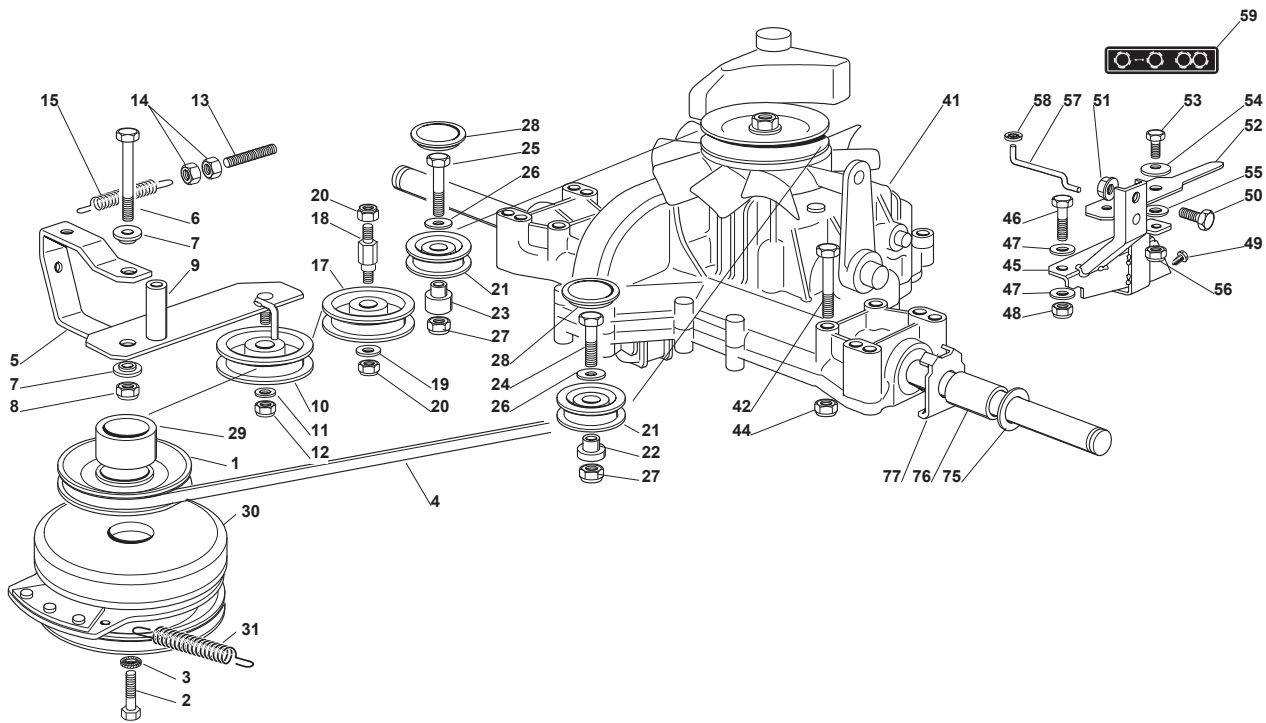

Utgåva Issue 3 - 2016		Transmission			
Pos. Fig.	Antal Q.ty	Art nr Part No	Benämning	Description	Anmärkning Notes
76	2	125160023/0	Distans	Spacer	
77	2	325670025/0	Bricka	Washer