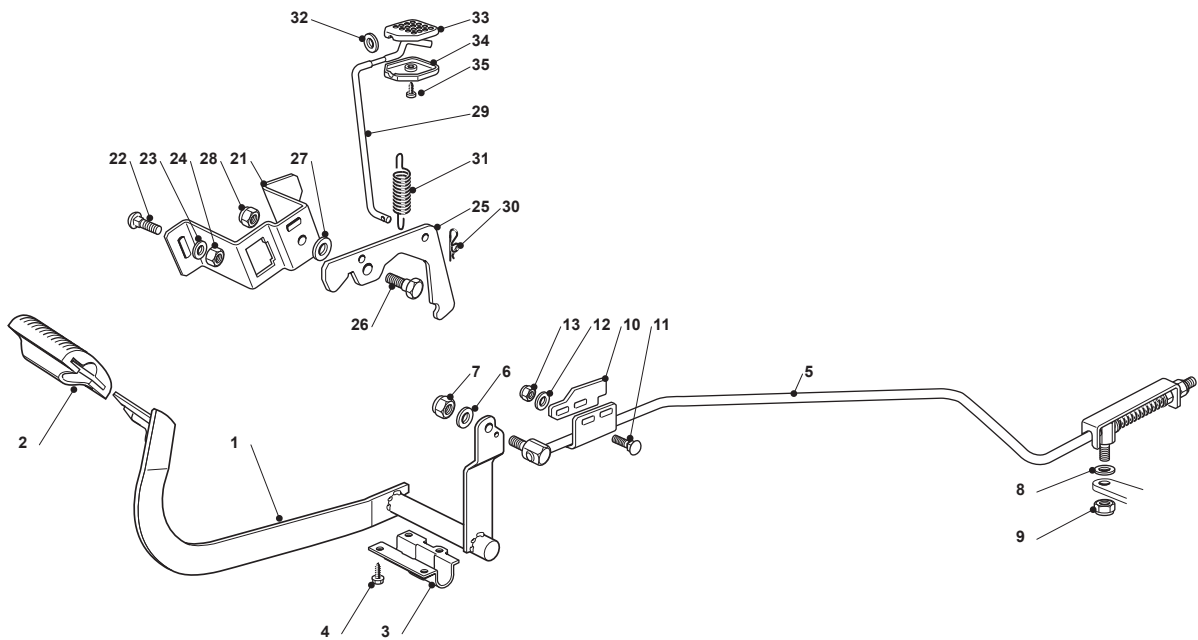

Utgåva Issue 3 - 2015		Bromsreglage		Brake Controls	
Pos. Fig.	Antal Quantity	Art nr Part No	Benämning	Description	Anmärkning Notes
1	1	382500041/0	Bromspedal Tc	Pedal	
2	1	125110267/0	Fäste	Clamp Cover	
3	1	325547081/2	Plat	Plate	
4	4	112731601/0	Skruv	Screw	
5	1	382000554/2	Bromsstang	Rod	
6	1	112521350/0	Bricka	Washer	
7	1	112155000/0	Mutter	Nut	
8	1	112521350/0	Bricka	Washer	
9	1	112155000/0	Mutter	Nut	
10	1	325547281/1	Plat	Plate	
11	2	112815210/0	Skruv	Screw	
12	2	112523040/0	Bricka	Washer	
13	2	112154510/0	Mutter	Nut	
21	1	325785143/1	Fäste	Support	
22	2	112815210/0	Skruv	Screw	
23	1	112523040/0	Bricka	Washer	
24	2	112154510/0	Mutter	Nut	
25	1	325253009/0	Spärr	Hook	
26	1	122524970/2	Stift	Fulcrum Pin	
27	1	325670011/0	Bricka	Antifriction Washer	
28	1	112155000/0	Mutter	Nut	
29	1	125033097/0	Stang	Rod	
30	1	124487997/0	Lasnal	Cotter Pin	
31	1	125430213/0	Fjäder	Spring	
32	1	112523040/0	Bricka	Washer	
33	1	325592001/0	Knopp	Knob	
34	1	325592002/0	Knopp	Knob	
35	1	112727815/0	Skruv	Screw