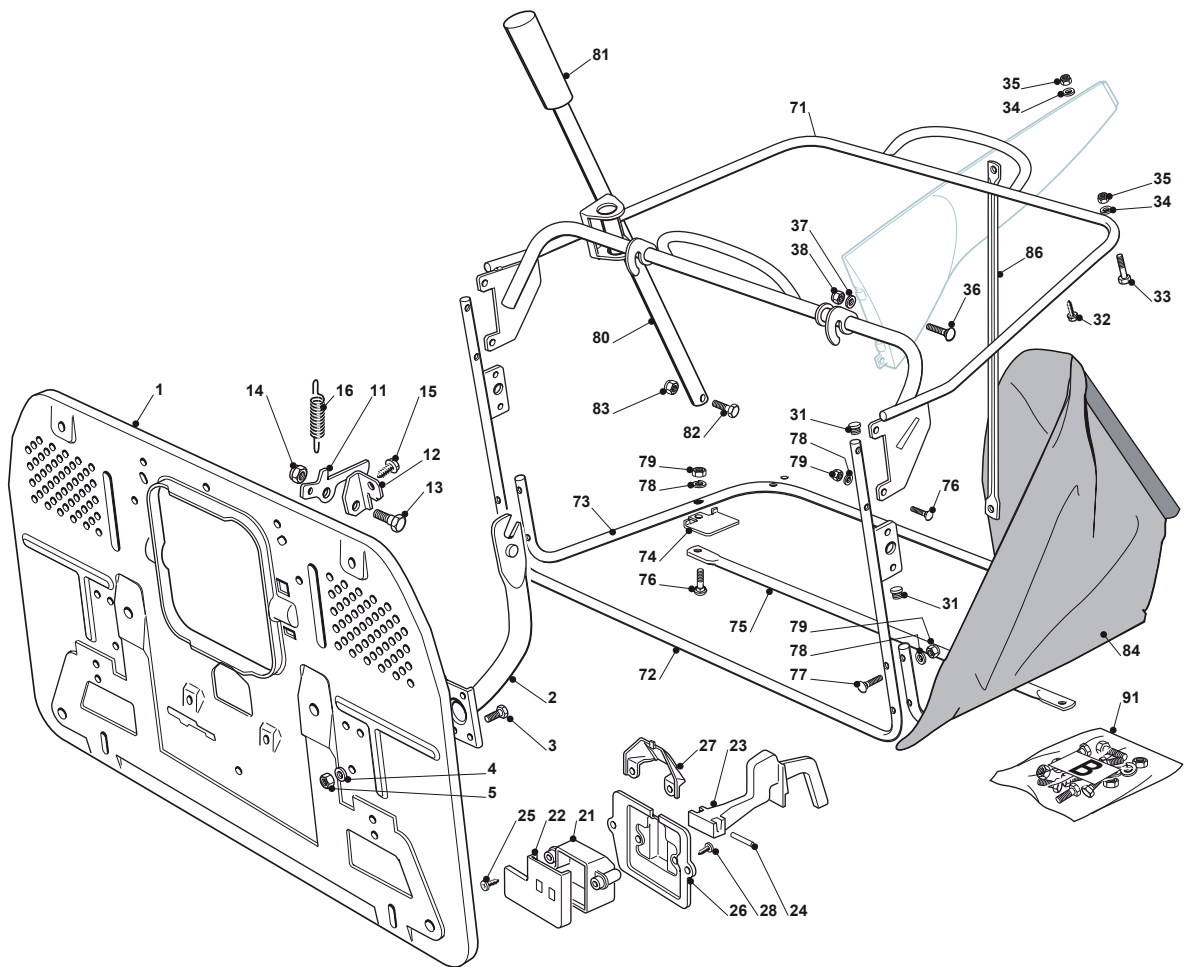

Utgåva Issue 3 - 2015		Gräsuppsamlare		Grasscatcher	
Pos. Fig.	Antal Quantity	Art nr Part No	Benämning	Description	Anmärkning Notes
1	1	382547051/0	Plat	Plate	
2	2	182774225/1	Fäste	Clamp	
3	6	112793102/0	Skruv	Screw	
4	6	112523060/0	Bricka	Washer	
5	6	112293201/0	Mutter	Nut	
11	1	325774417/0	Fäste	Clamp	
12	1	325755031/1	Vinkelfäste	Bracket	
13	1	125510080/1	Stift	Pin	
14	1	112292102/0	Mutter	Nut	
15	1	112735122/0	Skruv	Screw	
16	1	127430571/0	Fjäder	Spring	
21	1	125600041/0	Brytarskydd	Grassc.Full Micro Protection Tcj-F	
22	1	125600042/0	Skyddslock	Grasscatcher Micro Prot Cover	
23	1	125318124/0	Arm	Full Grassc. Microswtich Cover	
24	1	112400030/0	Stift	Pin	
25	1	112728510/0	Skruv	Screw	
26	1	325785272/0	Mikroskydd	Micro Protection	
27	1	125600048/0	Skyddslock	Empty Micro Grassc.Protection Cover	
28	2	112728450/0	Skruv	Screw	
31	4	118566110/0	Plugg	Push Rod	
32	4	112735410/0	Skruv	Screw	
33	2	112689500/0	Skruv	Screw	
34	4	112521330/0	Bricka	Washer	
35	4	112154510/0	Mutter	Nut	
36	2	112815220/0	Skruv	Screw	
37	2	112521330/0	Bricka	Washer	
38	2	112154510/0	Mutter	Nut	
71	1	382800123/1	Ram. övre	Upper Frame	
72	1	382800089/1	Ram. främre	Front Frame	
73	1	325800031/0	Ram Nedre	Lower Frame	
74	1	325547131/0	Plat	Plate	
75	1	382650039/0	Förstärkning-nedre	Lower Stiffening	
75	1	382650043/0	Förstärkning-nedre	Lower Stiffening	
76	6	112815220/0	Skruv	Screw	
77	4	112815245/0	Skruv	Screw	
78	10	112521330/0	Bricka	Washer	
79	10	112154510/0	Mutter	Nut	
80	1	125869029/1	Rör	Grasscatcher Lifting Tube	
81	1	125394508/0	Knopp	Knob	
82	1	112674550/0	Skruv	Screw	
83	1	112154510/0	Mutter	Nut	
84	1	182105945/0	Uppsamlare	Grasscatcher	
86	1	325650159/0	Förstärkning	Rear Stiffening	
91	1	382180116/0	Skruvsats	Outfit, Screws