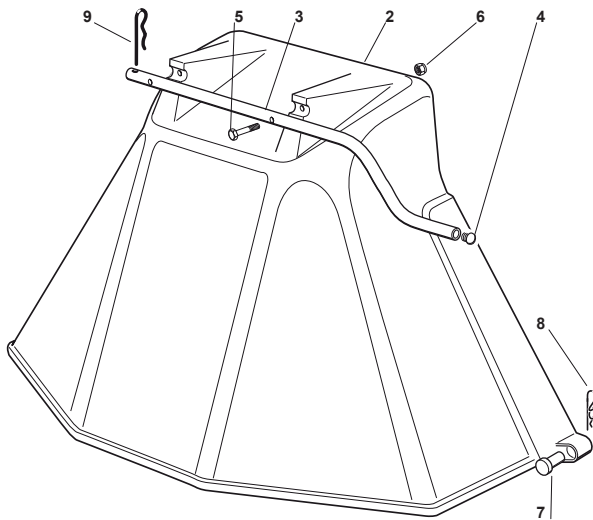

Utgåva Issue 3 - 2015		Tillbehör på begäran Optionals On Request			
Pos. Fig.	Antal Quantity	Art nr Part No	Benämning	Description	Anmärkning Notes
2	1	382400003/1	Utkastskydd	Ejection Guard	
3	1	325869043/0	BakreFäste	Rear Support	
4	2	118566112/0	Plugg	Push Road	
5	2	112689515/0	Skruv	Screw	
6	2	112154510/0	Mutter	Nut	
7	2	125510022/0	Stift	Pin	
8	2	124487998/0	Fjäder Clip	Cotter Pin	
9	1	124487999/0	Clip	Spring Pin	
31	2	325869081/0	Stenskydd	Coupling Rod	
32	6	112793102/0	Skruv	Screw	
33	6	112155000/0	Mutter	Nut	
41	1	382033113/0	Hitch Ba	Rod	
42	1	382774265/0	Fäste	Bracket Right Hitch Support	
43	1	382774267/0	Fäste	Bracket Left Hitch Support	
44	2	112521395/0	Bricka	Washer	
45	2	112620305/0	Spännstift	Elastic Pin	
46	2	125510118/0	Stift	Pin	
47	2	124487997/0	Lasnal	Cotter Pin	
48	1	125510021/1	Stift	Hitch Pin	
49	1	124487999/0	Clip	Spring Pin	
72	1	325140097/0	Deflektor	Deflector	
73	1	325394019/0	Handtag	Handle	
74	1	125510077/0	Stift	Pin	
75	1	125430245/0	Fjäder	Spring	
76	1	112735405/0	Skruv	Screw	
77	1	325280000/1	Handtag	Handgrip	
78	1	125840011/1	Spännstang	Tie Rod	
79	2	125253004/0	Krok	Mulch.Kit Fixing Hook