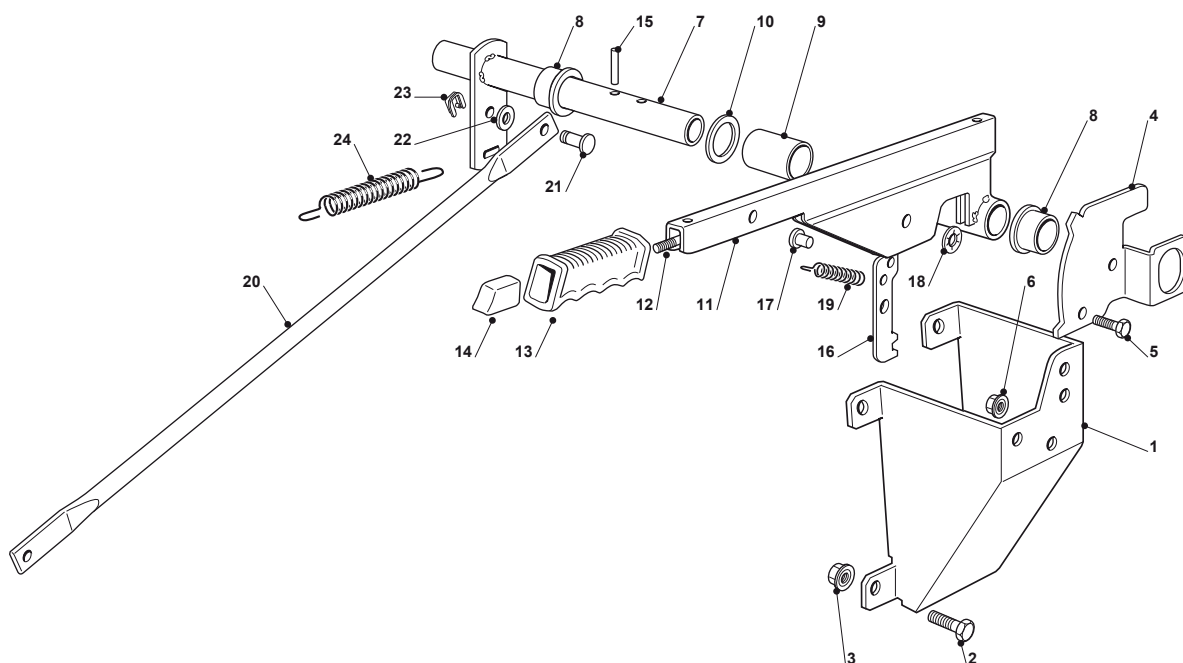

Utgåva Issue 3 - 2015		Skärplatta, Lyft Cutting Plate Lifting			
Pos. Fig.	Antal Quantity	Art nr Part No	Benämning	Description	Anmärkning Notes
1	1	325785137/1	Fäste	Support	
2	4	112791011/0	Skruv	Screw	
3	4	112292102/0	Mutter	Nut	
4	1	325735521/0	Höjdsegment	Sector	
5	2	112793102/0	Skruv	Screw	
6	2	112293201/0	Mutter	Nut	
7	1	382000551/0	Lyftaxel	Axle	
8	2	122034523/0	Bussning	Bushing	
9	1	125160025/0	Distans	Spacer	
10	1	322672153/0	Bricka	Antifriction Washer	
11	1	382318241/0	Lyftspak	Lever	
12	1	125033002/1	Tryckstang	Rod	
13	1	125394504/1	Knopp	Knob	
14	1	125605000/1	Tryckknapp	Button	
15	2	112620206/0	Spännstift	Pin	
16	1	325470901/1	Spärrhake	Dog	
17	1	125510011/0	Stift	Pin	
18	1	112604899/0	Starlock	Crown Fastener	
19	1	125430208/0	Fjäder	Spring	
20	1	325033077/0	Stang	Rod	
21	1	125510117/0	Stift	Pin	
22	1	325670011/0	Bricka	Antifriction Washer	
23	7	112436050/0	Plat	Plate	
24	1	125430218/1	Fjäder	Spring