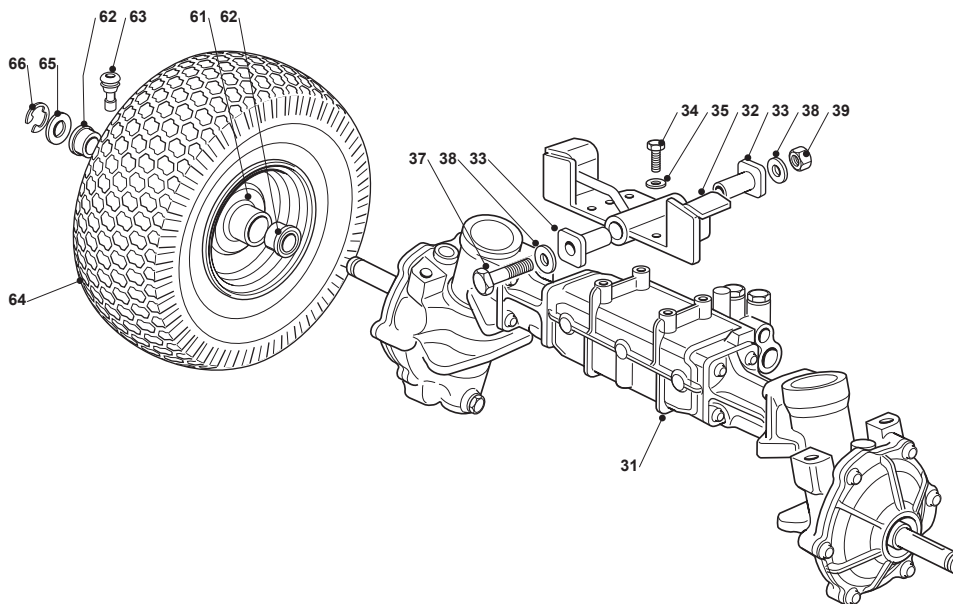

Utgåva Issue 3 - 2015		Steering			
Pos. Fig.	Antal Quantity	Art nr Part No	Benämning	Description	Anmärkning Notes
31	1	118400974/0	Transaxel	Transmission Unit	
32	1	382547057/1	Platta	Support	
33	2	125040633/0	Bussning	Bushing	
34	6	112760560/0	Skruv	Screw	
35	6	112585100/0	Bricka	Washer	
37	1	112695900/0	Skruv	Screw	
38	2	112521395/0	Bricka	Washer	
39	1	112295801/0	Mutter	Nut	
61	2	182000601/1	FramhjulFälged	Rimm	
62	4	125122200/2	Kullager	Bearing	
63	2	125950000/0	Ventil	Valve	
64	2	125590012/0	Däck	Tyre	
65	2	125670005/1	Bricka	Washer	
66	2	112001010/0	Lasring	Benzing Ring