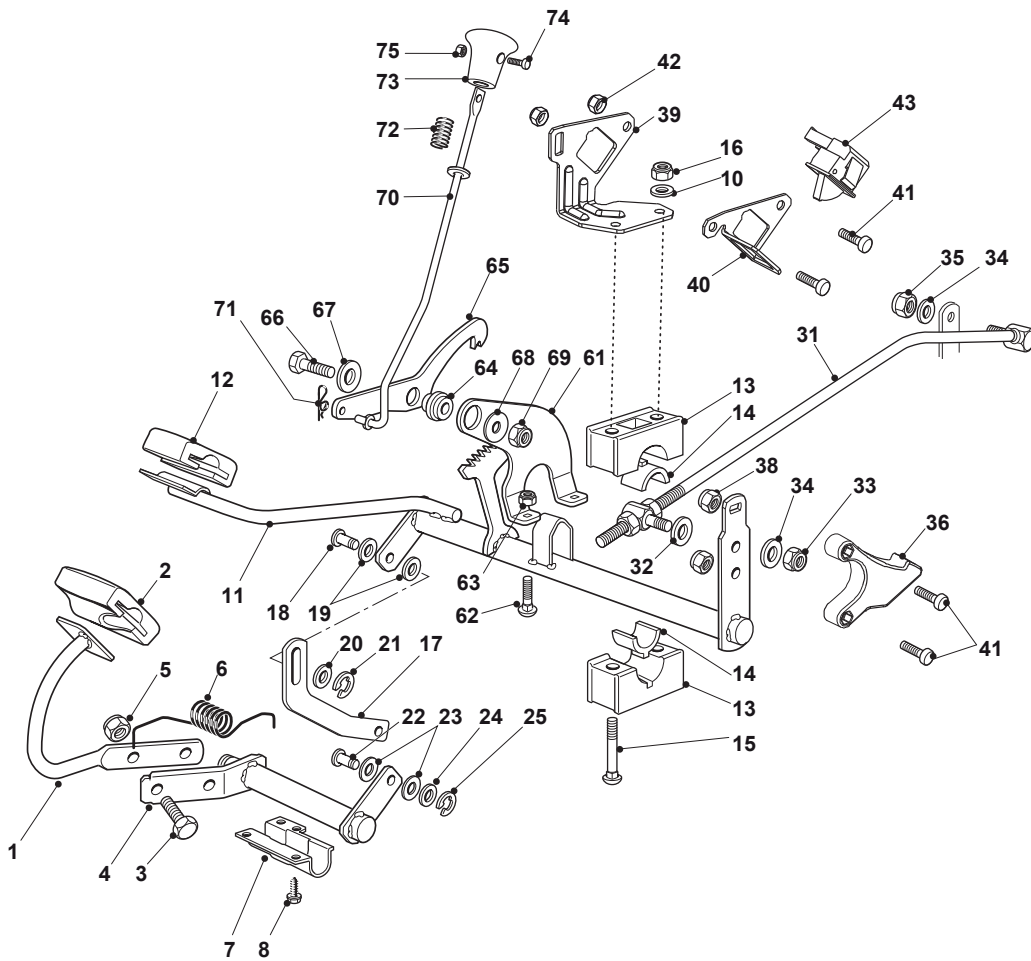

Utgåva Issue 3 - 2015		Bromsreglage		Brake Controls	
Pos. Fig.	Antal Quantity	Art nr Part No	Benämning	Description	Anmärkning Notes
1	1	382500041/0	Bromspedal Tc	Pedal	
2	1	125110267/0	Fäste	Clamp Cover	
3	1	325547081/2	Plat	Plate	
4	4	112731601/0	Skruv	Screw	
5	1	382000554/2	Bromsstang	Rod	
6	1	112521350/0	Bricka	Washer	
7	1	112155000/0	Mutter	Nut	
8	1	112521350/0	Bricka	Washer	
9	1	112155000/0	Mutter	Nut	
10	1	325547281/1	Plat	Plate	
11	2	112815210/0	Skruv	Screw	
12	2	112523040/0	Bricka	Washer	
13	2	112154510/0	Mutter	Nut	
21	1	325785143/1	Fäste	Support	
22	2	112815210/0	Skruv	Screw	
23	1	112523040/0	Bricka	Washer	
24	2	112154510/0	Mutter	Nut	
25	1	325253009/0	Spärr	Hook	
26	1	122524970/2	Stift	Fulcrum Pin	
27	1	325670011/0	Bricka	Antifriction Washer	
28	1	112155000/0	Mutter	Nut	
29	1	125033097/0	Stang	Rod	
30	1	124487997/0	Lasnal	Cotter Pin	
31	1	125430213/0	Fjäder	Spring	
32	1	112523040/0	Bricka	Washer	
33	1	325592001/0	Knopp	Knob	
34	1	325592002/0	Knopp	Knob	
35	1	112727815/0	Skruv	Screw	