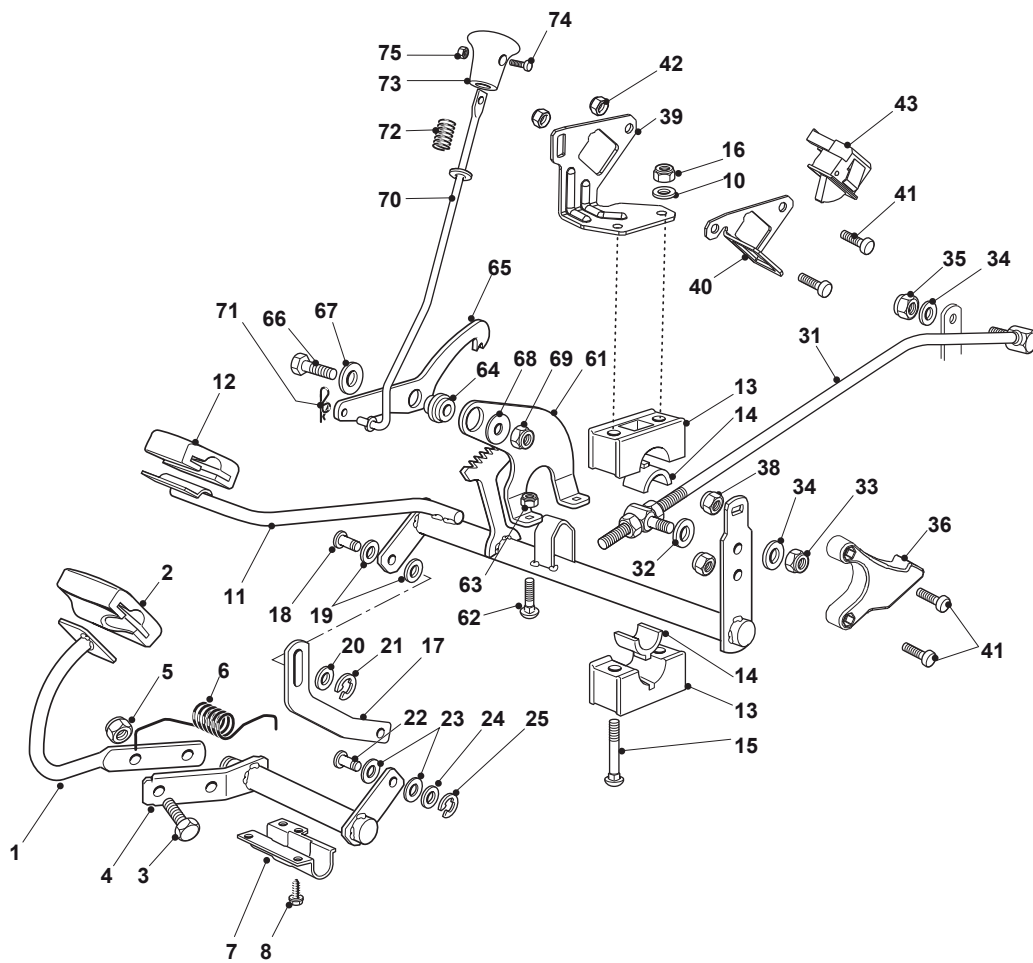

Utgåva Issue 3 - 2015		Drivningsreglage Drive Controls			
Pos. Fig.	Antal Quantity	Art nr Part No	Benämning	Description	Anmärkning Notes
73	1	325605002/0	Knapp	Button	
74	1	112726389/0	Skruv	Screw	
75	1	112290800/0	Mutter	Nut