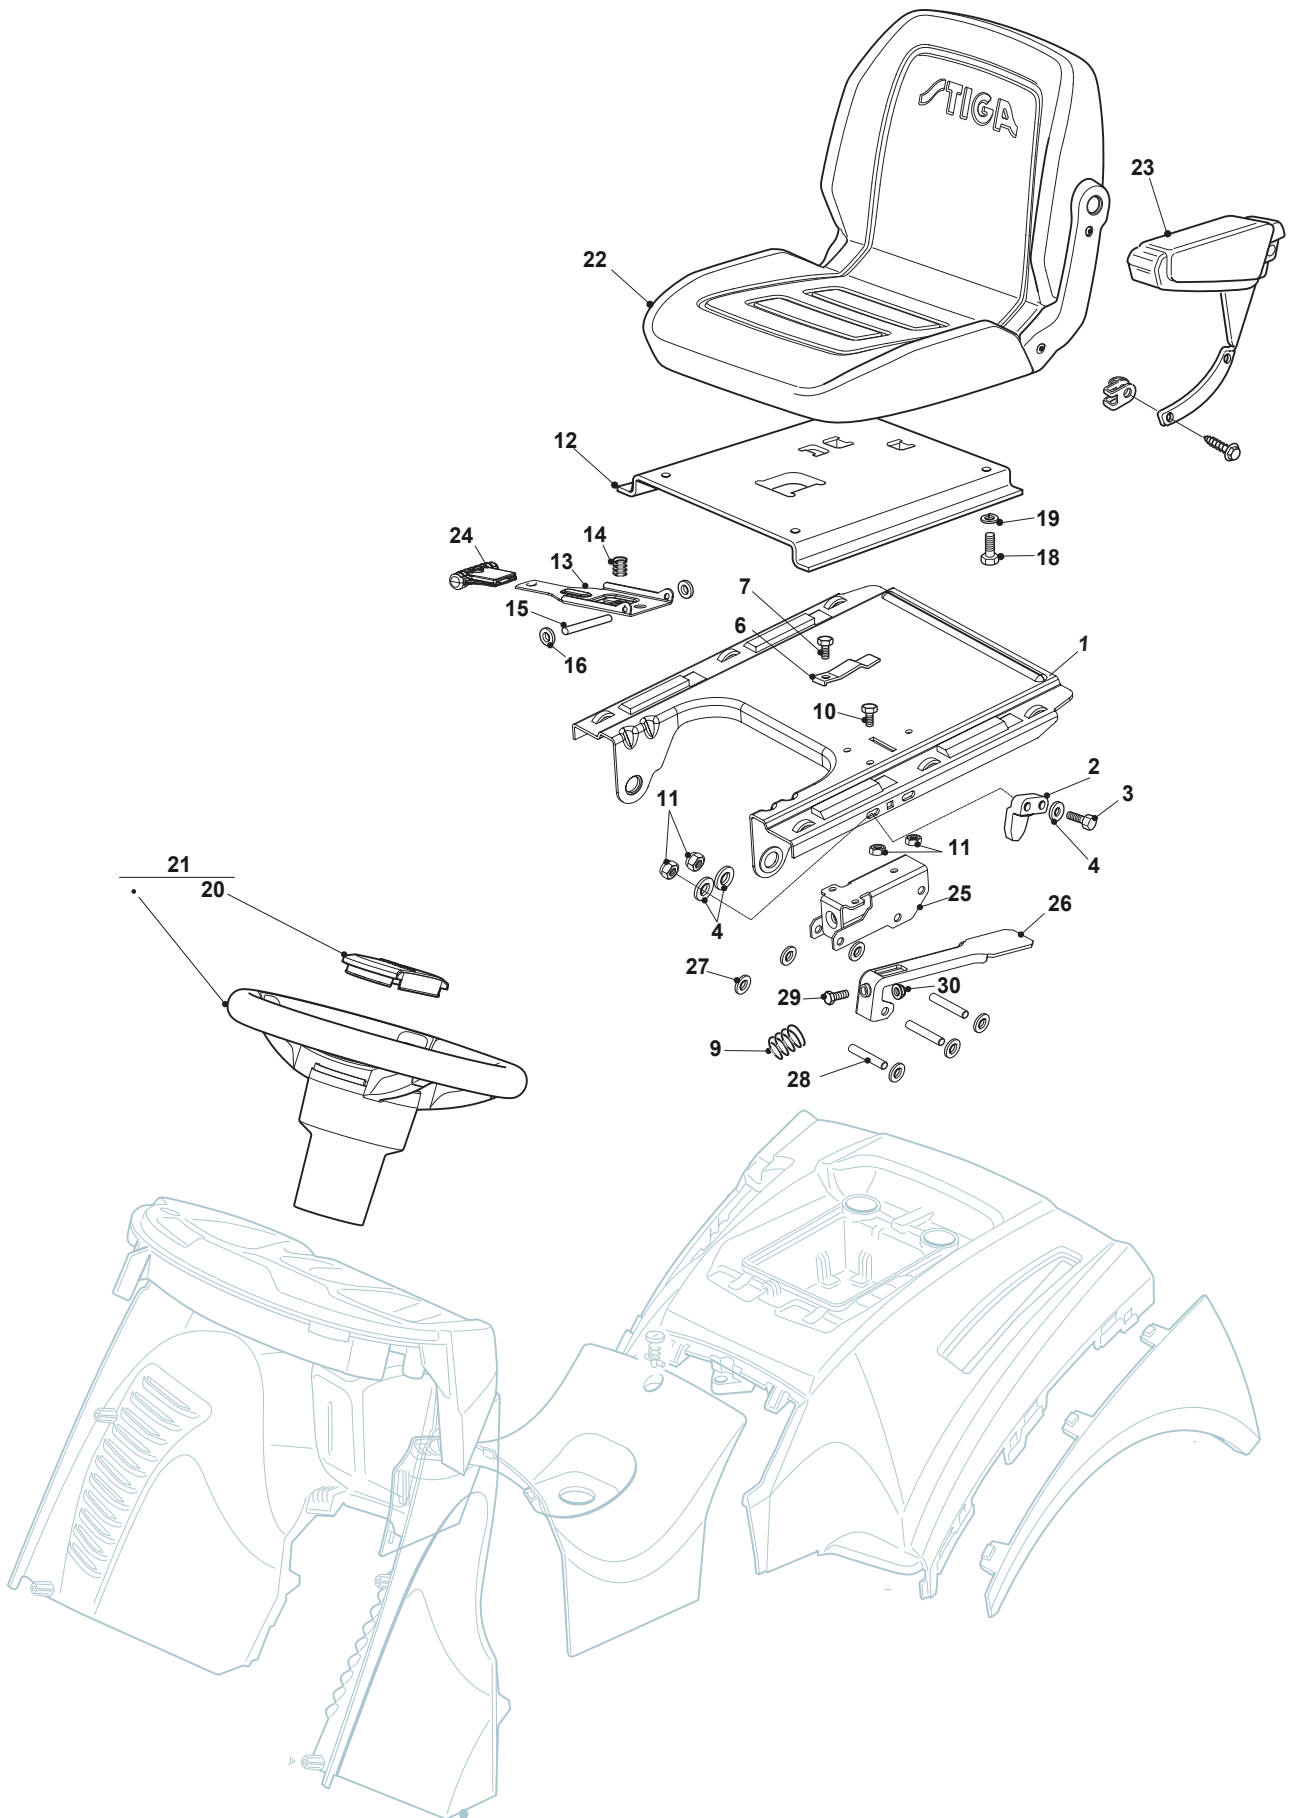

Utgåva Issue 3 - 2015		Sits och ratt		Seat & Steering Wheel	
Pos. Fig.	Antal Quantity	Art nr Part No	Benämning	Description	Anmärkning Notes
1	1	325785149/3	Sitsstöd	Fixed Seat Support	
2	1	325060049/0	Kam	Seat Switch Cam	
3	2	112815050/0	Skruv	Screw	
4	4	112521320/0	Bricka	Washer	
5	2	112372550/0	Mutter	Nut	
6	1	125430203/1	Fjäder	Spring	
7	1	112731580/0	Skruv	Screw	
9	1	125430285/0	Fjäder	Spring	
10	1	112789000/0	Skruv	Screw	
11	1	112154330/0	Mutter	Nut	
12	1	325785147/2	Sitsfäste	Seat Support	
13	1	325318303/0	Stopparm	Stop Lever	
14	1	125430202/1	Fjäder	Spring	
15	1	125510000/0	Stift	Pin	
16	2	112604897/0	Bricka	Elastic Washer	
18	4	112793102/0	Skruv	Screw	
19	4	112583500/0	Lasbricka	Grower	
20	1	325580508/0	Styrkonsolkapa, Svart	Steering Plate Cover	
21	1	325961222/1	Ratt	Steering wheel	
22	1	125722479/0	Seat	Seat	
23	1	1134-7831-01	Armstöd Kpl | Arm-Rest Assy	Arm Rests | Arm-Rest Assy	
24	1	322394505/0	Knopp	Knob	
25	1	325774575/0	Fulcrum Klämma	Fulcrum Clamp	
26	1	325318327/0	Spak	Lever	
27	6	112604896/0	Starlock P6493 6	Crown Fastener	
28	3	122517866/0	Stift	Pin	
29	1	112735661/0	Skruv	Screw	
30	1	112154510/0	Mutter	Nut