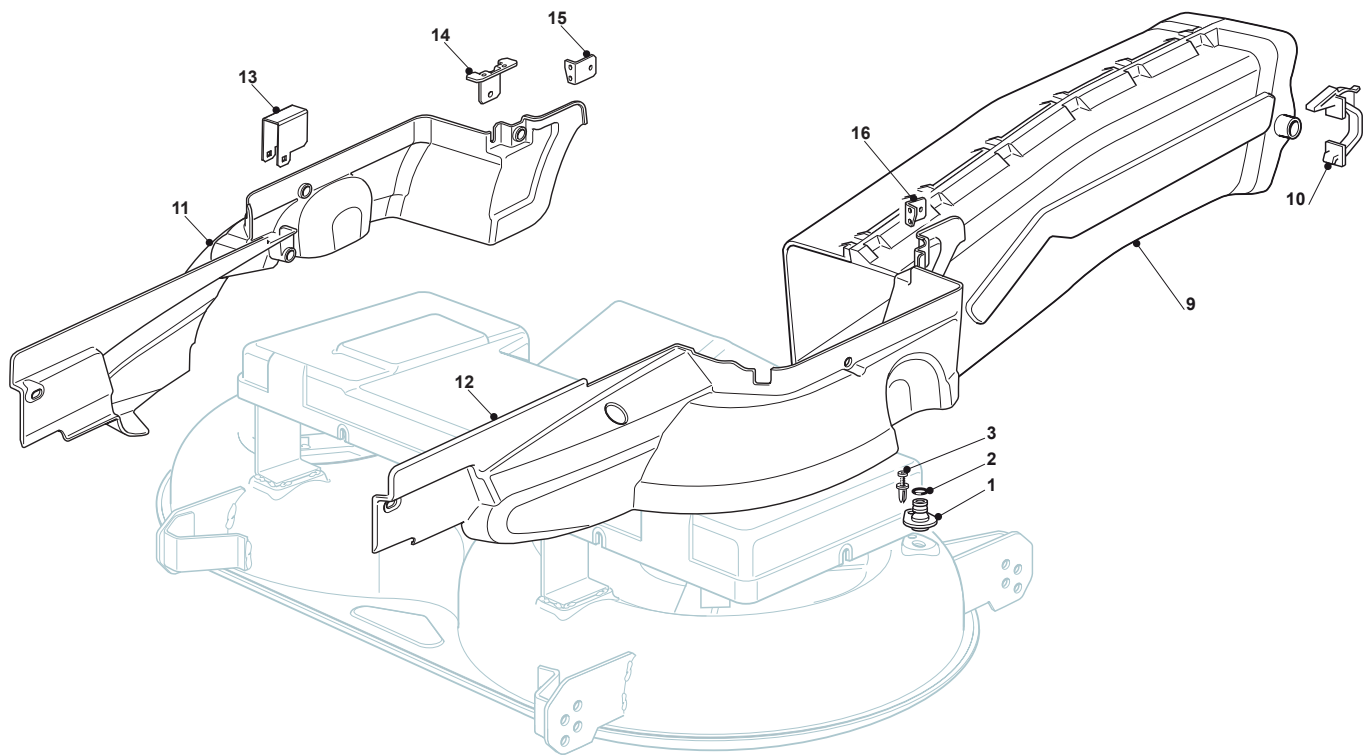

Utgåva Issue 3 - 2015		Skydd och transportband Guards And Conveyor			
Pos. Fig.	Antal Quantity	Art nr Part No	Benämning	Description	Anmärkning Notes
1	2	125033060/0	Vattenslanganslutning	Washing Cutting Deck Connection	
2	2	119035000/0	O-Ring	Or Ring	
3	2	112500030/0	Nit	Rivet	
9	1	382108017/0	Utkaströr	Conveyor	
10	2	325774373/0	Fäste	Clamp	
11	1	325060150/0	Remskydd-hö	Right Belt Protection Carter	
12	1	325060151/0	Remskydd-hö	Right Belt Protection Carter	
13	2	325774267/0	Fäste	Clamp	
14	2	325774423/0	Fäste	Clamp	
15	1	325774425/0	Fäste	Clamp	
16	1	325774421/0	Fäste	Clamp