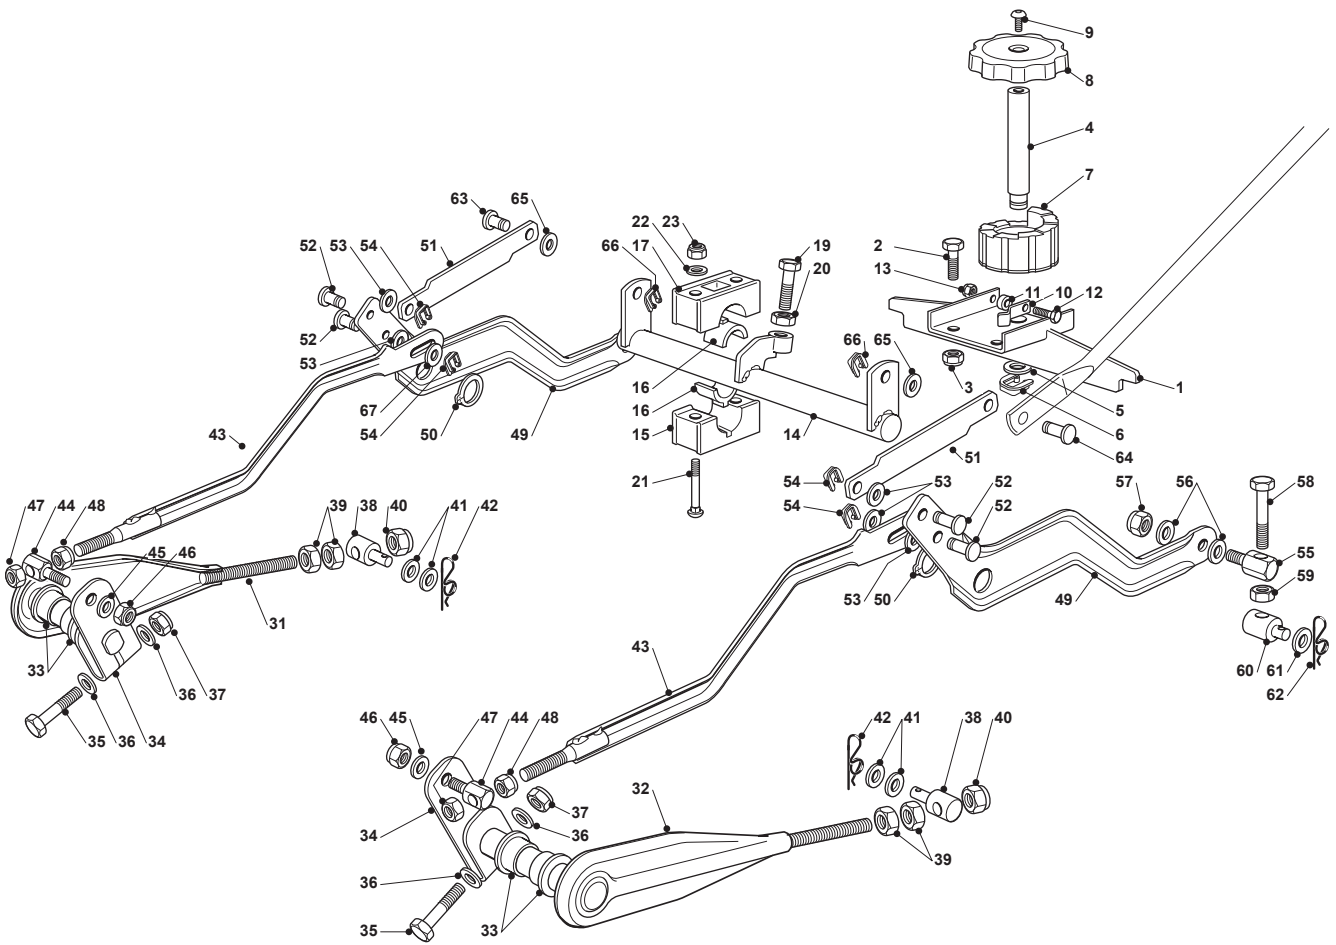

Utgåva Issue 3 - 2015		Skärplatta, Lyft Cutting Plate Lifting			
Pos. Fig.	Antal Quantity	Art nr Part No	Benämning	Description	Anmärkning Notes
58	2	112794985/0	Skruv	Screw	
59	2	112295200/0	Mutter	Nut	
60	2	125510070/0	Stift	Pin	
61	2	112523090/0	Bricka	Washer	
62	2	124487998/0	Fjäder Clip	Cotter Pin	
63	1	125510117/0	Stift	Pin	
64	1	125510048/1	Stift	Pin	
65	2	325670011/0	Bricka	Antifriction Washer	
66	2	112436050/0	Plat	Plate	
67	2	112521350/0	Bricka	Washer