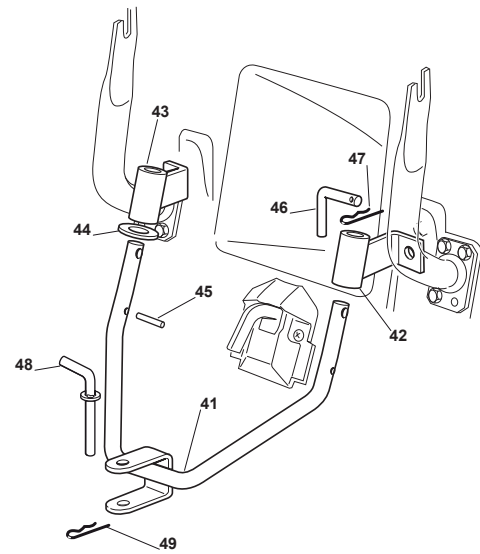

Utgåva Issue 3 - 2015		Tillbehör på begäran Optionals On Request			
Pos. Fig.	Antal Quantity	Art nr Part No	Benämning	Description	Anmärkning Notes
2	1	382400003/1	Utkastskydd	Ejection Guard	
3	1	325869043/0	BakreFäste	Rear Support	
4	2	118566112/0	Plugg	Push Road	
5	2	112689515/0	Skruv	Screw	
6	2	112154510/0	Mutter	Nut	
7	2	125510022/0	Stift	Pin	
8	2	124487998/0	Fjäder Clip	Cotter Pin	
9	1	124487999/0	Clip	Spring Pin	
31	2	325869081/0	Stenskydd	Coupling Rod	
32	6	112793102/0	Skruv	Screw	
33	6	112155000/0	Mutter	Nut	
41	1	382033113/0	Hitch Ba	Rod	
42	1	382774265/0	Fäste	Bracket Right Hitch Support	
43	1	382774267/0	Fäste	Bracket Left Hitch Support	
44	2	112521395/0	Bricka	Washer	
45	2	112620305/0	Spännstift	Elastic Pin	
46	2	125510118/0	Stift	Pin	
47	2	124487997/0	Lasnal	Cotter Pin	
48	1	125510021/1	Stift	Hitch Pin	
49	1	124487999/0	Clip	Spring Pin	
72	1	325140097/0	Deflektor	Deflector	
73	1	325394019/0	Handtag	Handle	
74	1	125510077/0	Stift	Pin	
75	1	125430245/0	Fjäder	Spring	
76	1	112735405/0	Skruv	Screw	
77	1	325280000/1	Handtag	Handgrip	
78	1	125840011/1	Spännstang	Tie Rod	
79	2	125253004/0	Krok	Mulch.Kit Fixing Hook