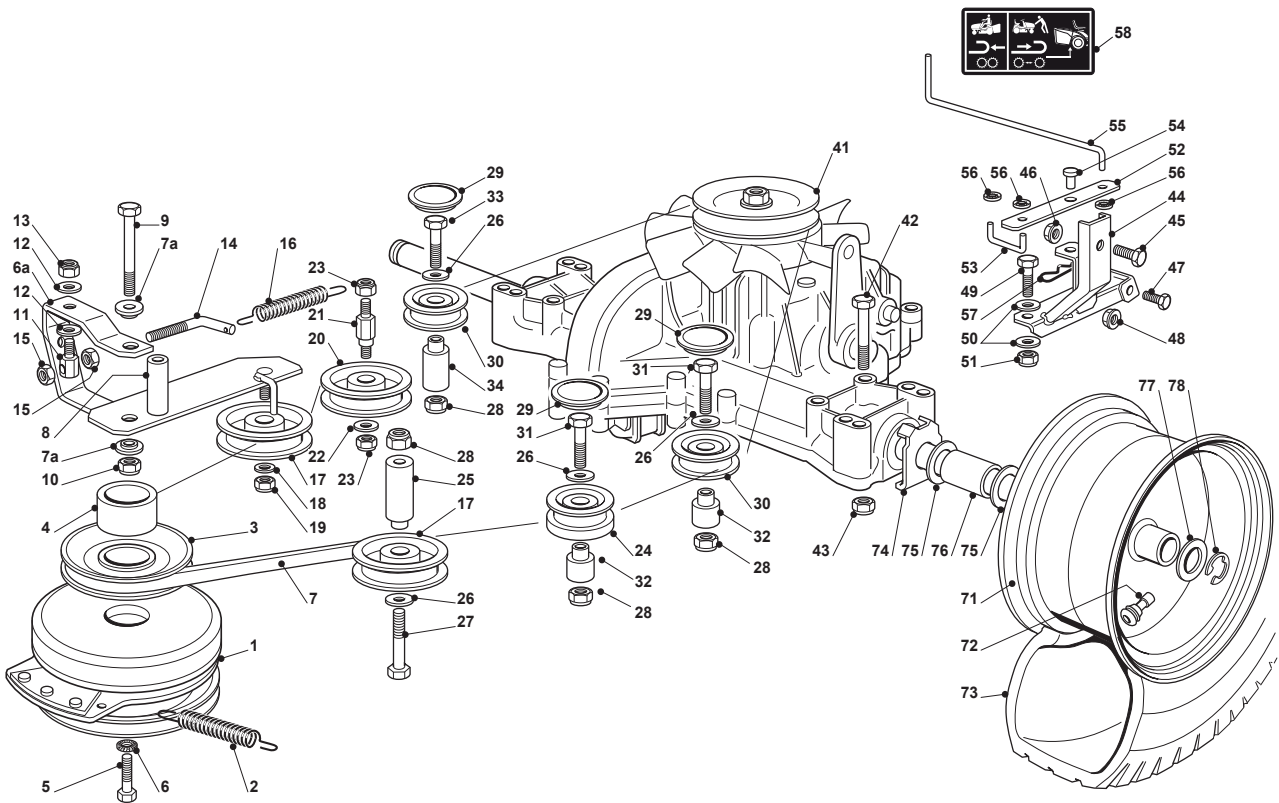

Utgåva Issue 3 - 2015		Transmission kpl.		Transmission Ass.Y	
Pos. Fig.	Antal Quantity	Art nr Part No	Benämning	Description	Anmärkning Notes
1	1	118399062/0	Magnetkoppling	Electromagnetic Clutch	
2	1	125430210/1	Fjäder	Brake Spring	
3	1	125601580/0	Remskiva	Pulley	
4	1	125160021/0	Distans	Spacer	
5	1	112737320/0	Skruv	Screw	
6	1	112543000/0	Bricka	Washer	
6	1	382318251/0	Spak	Lever	
7	1	135062002/1	Drivrem	Belt	
7	2	125038002/1	Bussning	Bushing	
8	1	125160054/0	Distans	Spacer	
9	1	12793905/0	Skruv	Screw	
10	1	112155000/0	Mutter	Nut	
11	1	125510040/1	Stift	Pin	
12	2	325670011/0	Bricka	Antifriction Washer	
13	1	112155000/0	Mutter	Nut	
14	1	125840030/0	Stag Tc	Tie Rod	
15	2	112293200/0	Mutter	Nut	
16	1	125430219/0	Fjäder	Spring	
17	2	125601554/0	Remskiva	Pulley	
18	1	112523060/0	Bricka	Washer	
19	1	112155000/0	Mutter	Nut	
20	1	325601599/0	Remskiva	Pulley	
21	1	125510036/2	Stift	Pin	
22	1	112523060/0	Bricka	Washer	
23	2	112155000/0	Mutter	Nut	
24	1	325601584/1	Remskiva	Pulley	
25	1	125160060/0	Distans	Spacer	
26	4	112523060/0	Bricka	Washer	
27	2	112691115/0	Skruv	Screw	
28	4	112155000/0	Mutter	Nut	
29	3	125109521/1	Kapa	Cover	
30	2	325601570/1	Remskiva	Pulley	
31	2	112691115/0	Skruv	Screw	
32	2	125160030/2	Distans	Left Spacer	
33	1	112691400/0	Skruv	Screw	
34	1	125160024/2	Distans	Right Spacer	
41	1	118400975/0	Hydro Transaxel K574D - 787Q0324100	Rear Axle Tuff Torq K574D	
42	4	112691800/0	Skruv	Screw	
43	4	112154210/0	Mutter	Nut	
44	1	382785175/0	Fäste	Support	
45	1	112735120/0	Skruv	Screw	
46	1	112293201/0	Mutter	Nut	
47	1	112792611/0	Skruv	Screw	
48	1	112293201/0	Mutter	Nut	
49	1	112691115/0	Skruv	Screw	
50	2	112521350/0	Bricka	Washer	
51	1	112155000/0	Mutter	Nut	
52	1	325547229/0	Arm	Lever