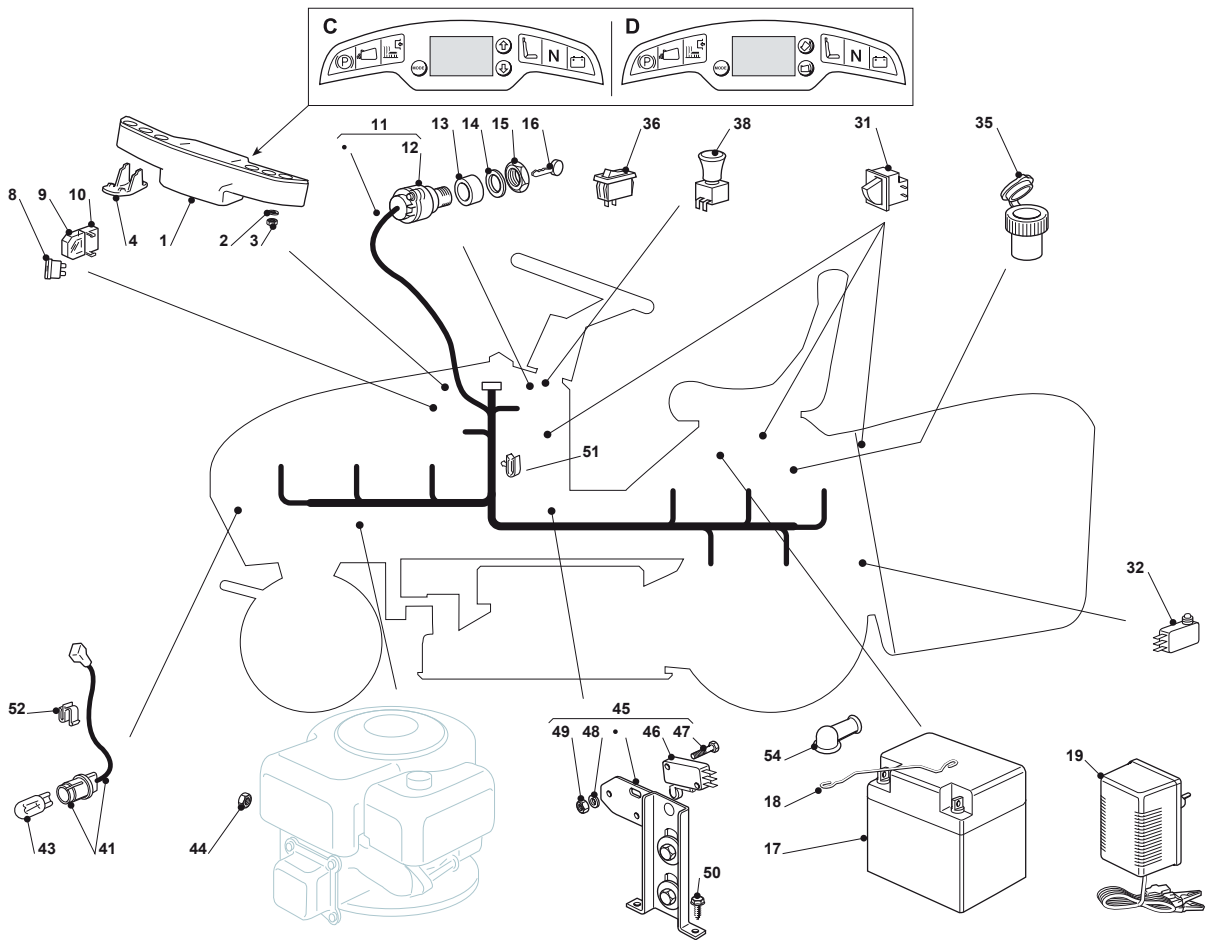

Utgåva Issue 3 - 2015		Elsystem Electrical Parts			
Pos. Fig.	Antal Quantity	Art nr Part No	Benämning	Description	Anmärkning Notes
1	1	382722423/2	Kort + Skydd (C)	Cards + Guards (C)	
2	2	112521320/0	Bricka	Washer	
3	2	112154330/0	Mutter	Nut	
4	1	325031501/0	Deflektor	Deflector	
8	1	133340035/0	Säkring 15A	Fuse 15 A	
8	1	133340036/0	Säkring 25A	Fuse 25 A	
8	1	133340040/0	Säkring 10A	Fuse 10 A	
9	2	133215000/0	Lock-Säkringshallare	Cover	
10	2	133500007/0	Säkringhallare	Fuse Carrier	
11	1	182040179/0	Kablage	Cables Ass.Y	
12	1	118450072/0	Tändningslas	Starting Switch	
13	1	118550136/0	Distans	Spacer	
14	1	118550135/0	Bricka	Washer	
15	1	118400862/0	Ringmutter	Ring Nut	
16	1	118210022/0	Tändningsnyckel	Starting Key	
17	1	118120057/0	Batteri	Battery	
18	1	125430230/0	Fjäder	Spring	
19	1	182180090/0	Batteriladdare	Battery Charger	
19	1	182180091/0	Batteriladdare	Battery Charger	
31	3	119410615/0	Mikrobrytare	Microswitch	
32	1	119410605/1	Mikrobrytare	Microswitch	
35	1	9400-0317-01	Eluttag (Cigarettändare)	Auxiliary Accessory Socket	
36	1	118450060/1	Brytare	Headlight Interrupt. Cre1116-0	
38	1	118450068/0	Brytare	Switch	
41	1	182040073/0	Lamphallare	Lamp Holder	
43	2	118459100/0	Glödlampa	Lamp For Lights	
44	1	112361005/0	Mutter	Nut	
45	1	382394853/0	Microbrytare	Switch Ass.Y	
46	1	119410609/0	Mikrobrytare	Microswitch	
47	2	112735602/0	Skruv	Screw	
48	2	112581100/0	Fj.Bricka	Grower	
49	2	112290791/0	Mutter	Nut	
50	2	112735110/0	Skruv	Screw	
51	5	133320506/0	Kabalfäste	Fairlead	
52	1	133320504/0	Kabalfäste	Fairlead	
54	1	118564864/1	Polskydd	Protection