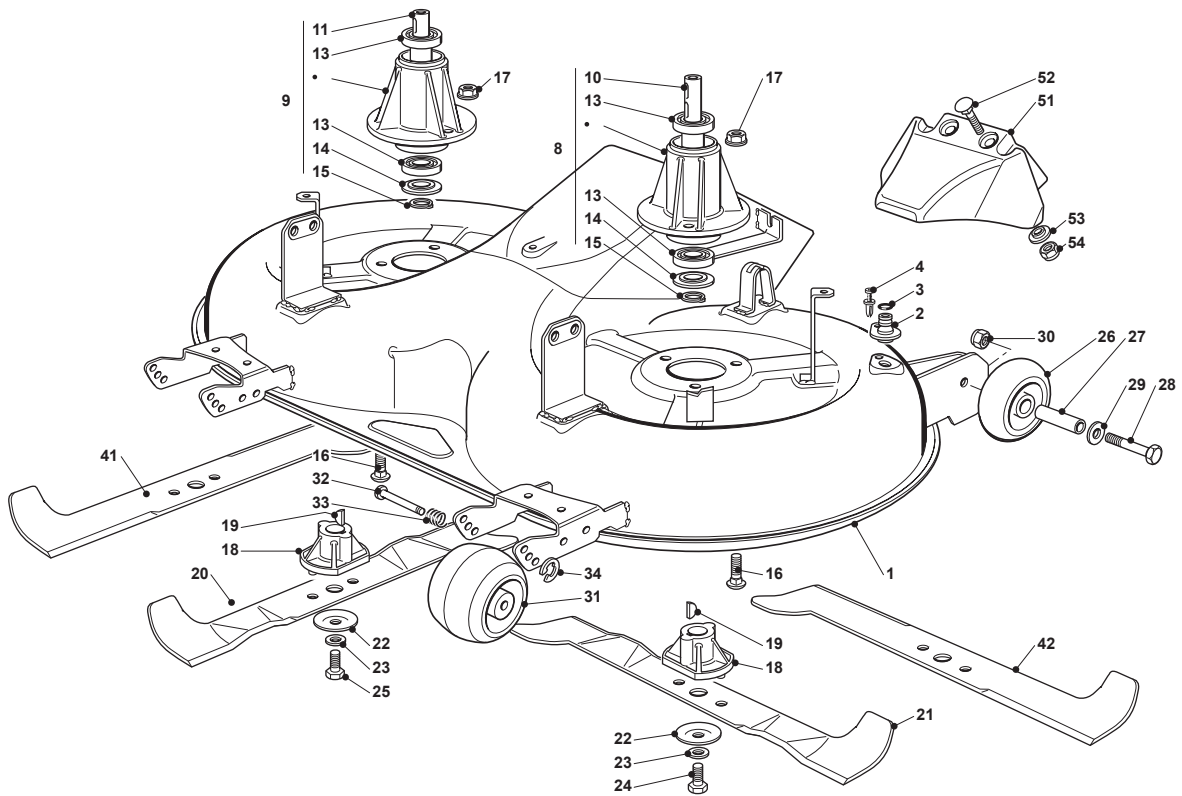

Utgåva Issue 3 - 2015		Skärplatta Cutting Plate			
Pos. Fig.	Antal Quantity	Art nr Part No	Benämning	Description	Anmärkning Notes
2	2	125033060/0	Vattenslanganslutning	Washing Cutting Deck Connection	
3	2	119035000/0	O-Ring	Or Ring	
4	2	112500030/0	Nit	Rivet	
8	1	382207200/1	Lagerbox Kpl (Huvud)	Flange Assy	
9	1	382207201/2	Lagerbox Kpl (Sekundär)	Support Shaft Tc	
10	1	125020800/1	Knivaxel	Main Blade Shaft	
11	1	125020801/2	Knivaxel	Secondary Blade Shaft	
13	4	119216032/0	Lager 6204 2Rs Zkl	Bearing	
14	2	325160501/0	Dammskydd	Dust Cover Disc	
15	2	112609260/0	Sparring	Seeger	
16	6	112818700/0	Skruv	Screw	
17	6	112154210/0	Mutter	Nut	
18	2	125463200/0	Knivfäste	Blade Hub	
19	2	112139100/0	Kil	Key	
20	1	182004348/0	Kniv	Right Mulching Blade	
21	1	182004347/0	Kniv	Left Blade Mulching, Winged	
22	2	122160400/0	Fjäderbricka	Elastic Disc	
23	2	112523080/0	Bricka	Washer	
24	1	112735694/0	Skruv	Screw	
25	1	112735695/1	Skruv	Screw	
26	2	182700003/0	Stödhjul	Anti Scalp Wheel	
27	2	125510072/0	Stift	Pin	
28	2	112692050/0	Skruv	Screw	
29	2	112523060/0	Bricka	Washer	
30	2	112293201/0	Mutter	Nut	
31	2	182700004/0	Stödhjul	Anti Scalp Wheel	
32	2	125510121/0	Stift	Pin	
33	2	122450115/0	Fjäder	Spring	
34	2	112000930/0	Lasring	Benzing Ring	
41	1	182004341/1	Kniv	Right Blade, Winged	
42	1	182004340/1	Kniv	Left Blade, Winged	
51	1	325140100/0	Deflektor	Deflector	
52	2	112815210/0	Skruv	Screw	
53	2	125038002/1	Bussning	Bushing	
54	2	112154510/0	Mutter	Nut	
1	1	382564153/0	Klipplkapa kpl	Cutting Plate Grey