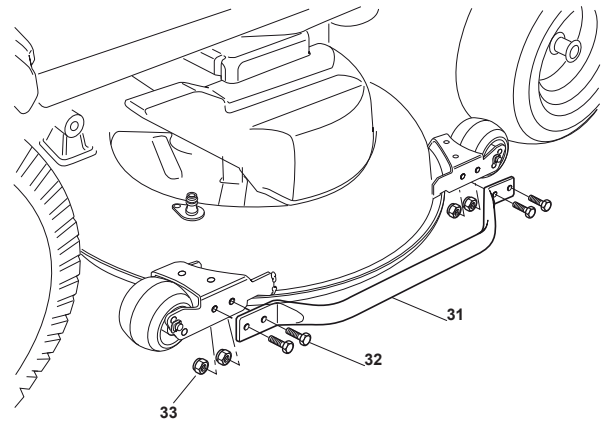

Utgåva Issue 3 - 2015		Tillbehör på begäran Optionals On Request			
Pos. Fig.	Antal Quantity	Art nr Part No	Benämning	Description	Anmärkning Notes
2	1	382400003/1	Utkastskydd	Ejection Guard	
3	1	325869043/0	BakreFäste	Rear Support	
4	2	118566112/0	Plugg	Push Road	
5	2	112689515/0	Skruv	Screw	
6	2	112154510/0	Mutter	Nut	
7	2	125510022/0	Stift	Pin	
8	2	124487998/0	Fjäder Clip	Cotter Pin	
9	1	124487999/0	Clip	Spring Pin	
31	2	325869081/0	Stenskydd	Coupling Rod	
32	6	112793102/0	Skruv	Screw	
33	6	112155000/0	Mutter	Nut	
41	1	382033113/0	Hitch Ba	Rod	
42	1	382774265/0	Fäste	Bracket Right Hitch Support	
43	1	382774267/0	Fäste	Bracket Left Hitch Support	
44	2	112521395/0	Bricka	Washer	
45	2	112620305/0	Spännstift	Elastic Pin	
46	2	125510118/0	Stift	Pin	
47	2	124487997/0	Lasnal	Cotter Pin	
48	1	125510021/1	Stift	Hitch Pin	
49	1	124487999/0	Clip	Spring Pin	
72	1	325140097/0	Deflektor	Deflector	
73	1	325394019/0	Handtag	Handle	
74	1	125510077/0	Stift	Pin	
75	1	125430245/0	Fjäder	Spring	
76	1	112735405/0	Skruv	Screw	
77	1	325280000/1	Handtag	Handgrip	
78	1	125840011/1	Spännstang	Tie Rod	
79	2	125253004/0	Krok	Mulch.Kit Fixing Hook