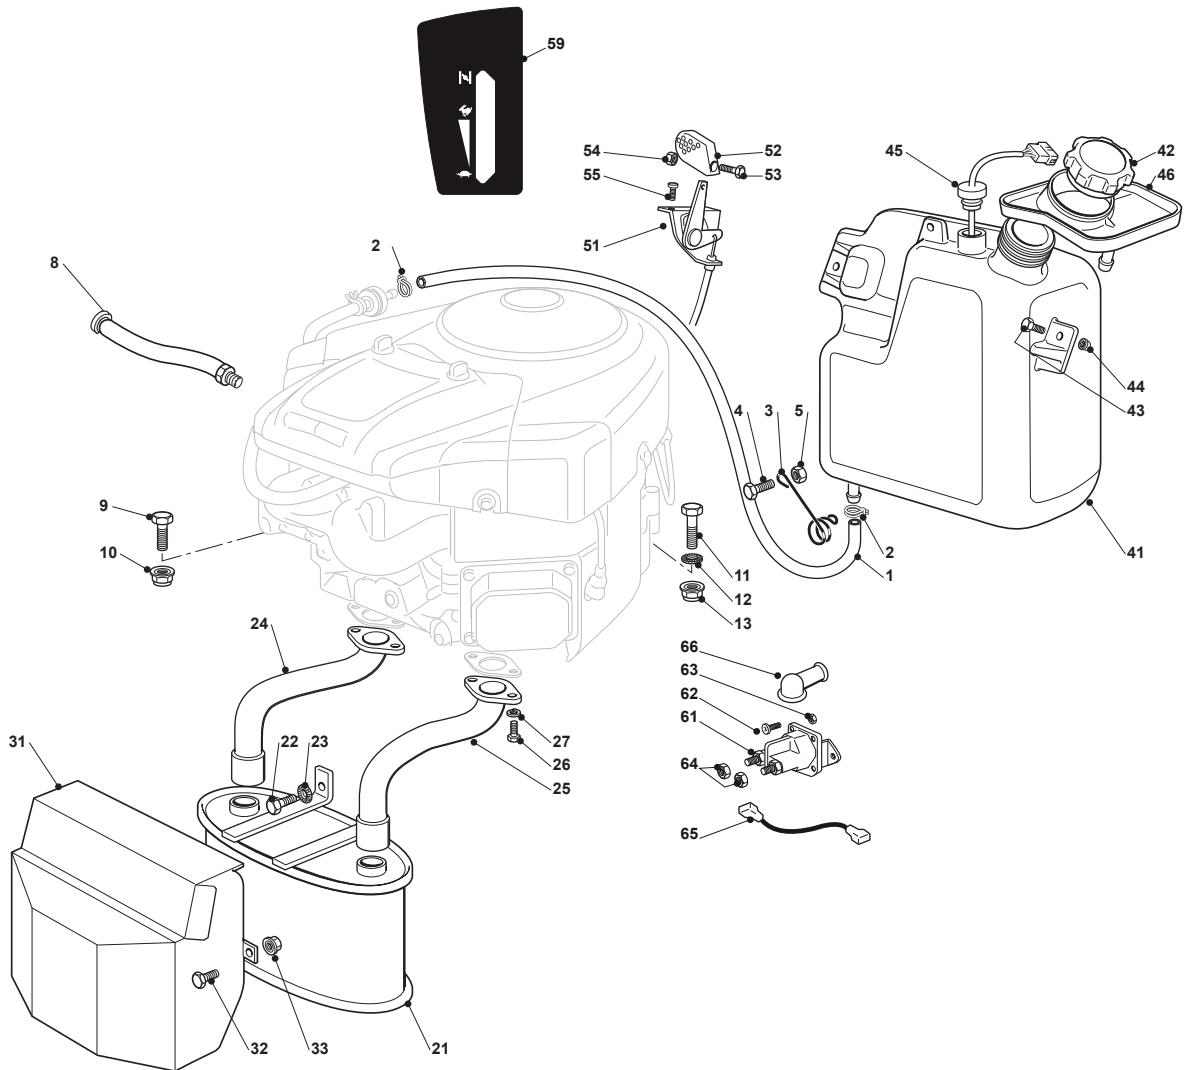

Utgåva Issue 3 - 2015		Motor - B&S	Engine - B&S		
Pos. Fig.	Antal Quantity	Art nr Part No	Benämning	Description	Anmärkning Notes
1	1	325869016/1	Bränsleslang	Connecting Tube	
2	2	118375051/1	Slangklämma	Fair Led	
3	1	125430239/1	Fjäder	Spring	
4	1	112790781/0	Skruv	Screw	
5	1	112292102/0	Mutter	Nut	
8	1	1134-5827-01	Oljeavtappning Kpl	Oil Drain Assy	
9	3	112691100/0	Skruv	Screw	
10	3	112154210/0	Mutter	Nut	
11	1	112691115/0	Skruv	Screw	
12	1	112540260/0	Lasbricka	Grower	
13	1	112154210/0	Mutter	Nut	
21	1	182750009/0	Ljuddämpare	Muffler	
22	2	112793301/0	Skruv	Screw	
23	2	112540260/0	Lasbricka	Grower	
24	1	118738236/0	Avgasrör-HÖ	Exhaust Right Tube	
25	1	118738237/0	Avgasrör-VÄ	Exhaust Left Tube	
26	4	112735530/0	Skruv	Screw	
27	4	112583500/0	Lasbricka	Grower	
31	1	382598043/2	Ljuddämparskydd	Muffler Protection	
32	2	112791011/0	Skruv	Screw	
33	2	112292102/0	Mutter	Nut	
41	1	325735125/2	Bränsletank	Tank	
42	1	325795003/0	Tanklock	Fuel Cap	
43	2	112788910/0	Skruv	Screw	
44	2	112500092/0	Nit	Rivet	
45	1	125290002/0	Bränslemätare	Fuel Level Indicator	
46	1	325600086/0	Skydd	Tank Guard	
51	1	182000218/0	Gaswire	Accelerator	
52	1	325592000/0	Knopp	Knob	
53	1	112726388/0	Skruv	Screw	
54	1	112290800/0	Mutter	Nut	
55	2	112788512/0	Skruv	Screw	
59	1	114360717/0	Dekal	Label	
61	1	118736111/0	Startrelä	Starter Relay	
62	2	112791011/0	Skruv	Screw	
63	2	112292102/0	Mutter	Nut	
64	2	112360352/0	Mutter	Nut	
65	1	125065002/0	Kabelhärva	Cable	
66	1	118564861/1	Polskydd	Protection