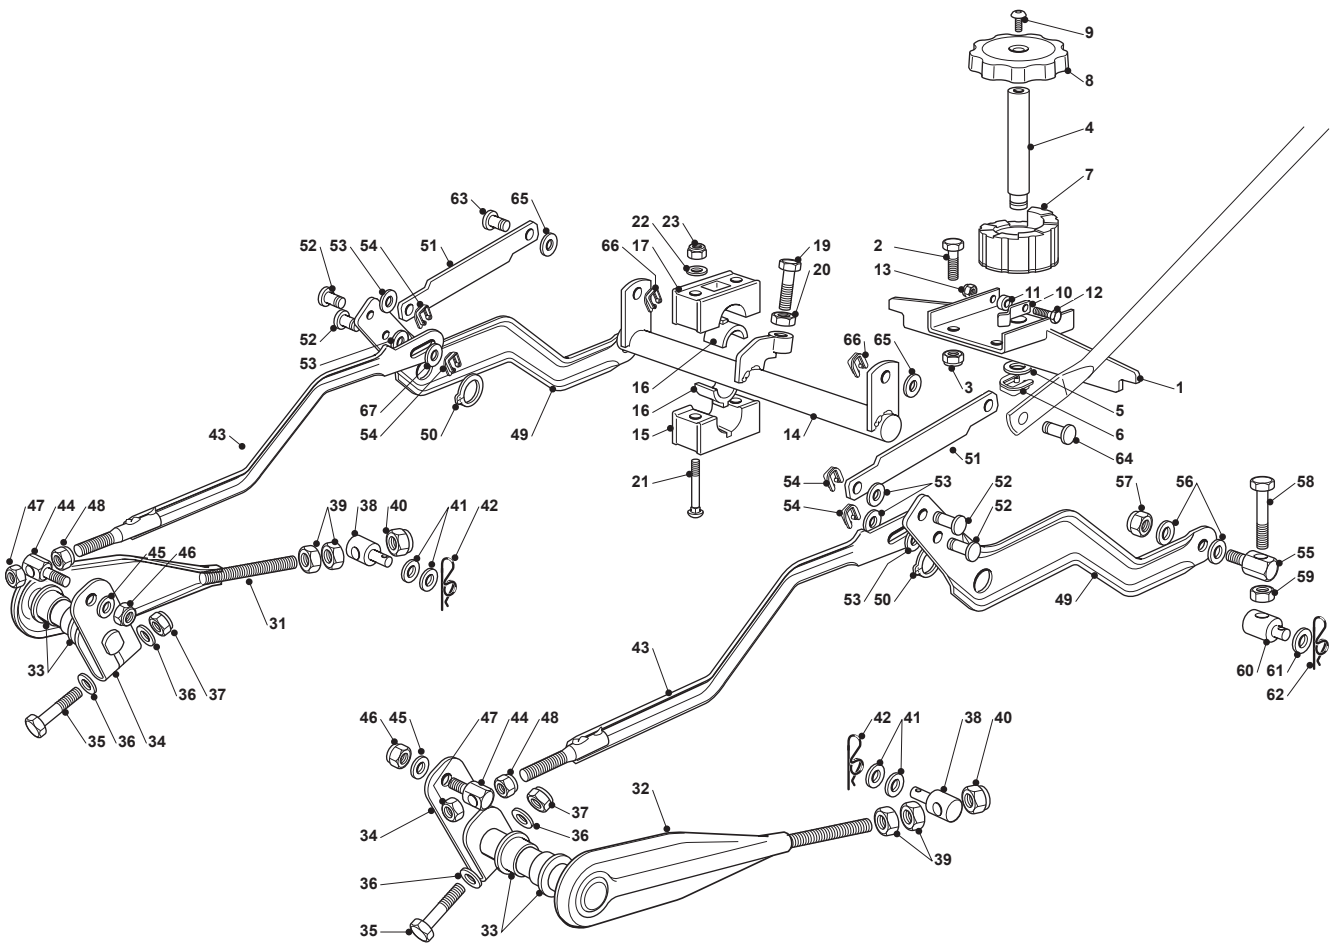

Utgåva Issue 3 - 2015		Skärplatta, Lyft		Cutting Plate Lifting	
Pos. Fig.	Antal Quantity	Art nr Part No	Benämning	Description	Anmärkning Notes
1	1	382785181/1	Fäste	Bracket	
2	2	112818690/0	Skruv	Screw	
3	2	112293201/0	Mutter	Nut	
4	1	125520009/0	Axel	Axle	
5	1	322672151/0	Bricka	Antifriction Washer	
6	1	112436030/0	Plat	Plate	
7	1	325060037/0	Kam	Cam	
8	1	325394530/0	Knopp	Knob	
9	1	112760600/0	Skruv	Screw	
10	1	325430267/0	Fjäder	Spring	
11	1	122170600/0	Distans	Spacer	
12	1	112789195/0	Skruv	Screw	
13	1	112154320/0	Mutter	Nut	
14	1	382000615/0	Axel	Axle	
15	2	325785355/0	Fäste	Support	
16	4	325034003/0	Distans	Brass	
17	2	325785354/0	Fäste	Support	
19	1	125943005/0	Skruv	Screw	
20	1	112295200/0	Mutter	Nut	
21	4	112815271/0	Skruv	Screw	
22	4	112523040/0	Bricka	Washer	
23	4	112154510/0	Mutter	Nut	
31	1	382318155/0	Lyftarm Främre-Hö	Front Right Fulcrum Lever	
32	1	382318157/0	Lyftarm Främre-Vä	Left Fulcrum	
33	4	125040605/0	Bussning	Bushing	
34	2	325318161/0	Lyftarm	Lever	
35	2	112691700/0	Skruv	Screw	
36	4	112521350/0	Bricka	Washer	
37	2	112155000/0	Mutter	Nut	
38	2	125510069/1	Stift	Pin	
39	4	112295200/0	Mutter	Nut	
40	2	112156602/0	Mutter	Nut	
41	4	325670008/1	Bricka	Washer	
42	2	124487998/0	Fjäder Clip	Cotter Pin	
43	2	382000477/2	Förbindningsstang-fra	Connecting Rod Assy	
44	2	125510055/1	Stift	Pin	
45	2	112521350/0	Bricka	Washer	
46	2	112155000/0	Mutter	Nut	
47	2	112155000/0	Mutter	Nut	
48	2	112293200/0	Mutter	Nut	
49	2	325318153/1	Spak	Rear Lever	
50	2	112609255/0	Segersäkringsåkring Sga	Seeger	
51	2	325318223/0	Stag	Gearshift	
52	4	125510117/0	Stift	Pin	
53	4	325670011/0	Bricka	Antifriction Washer	
54	4	112436050/0	Plat	Plate	
55	2	125510056/0	Stift	Pin	
56	4	325670008/1	Bricka	Washer	
57	2	112156602/0	Mutter	Nut