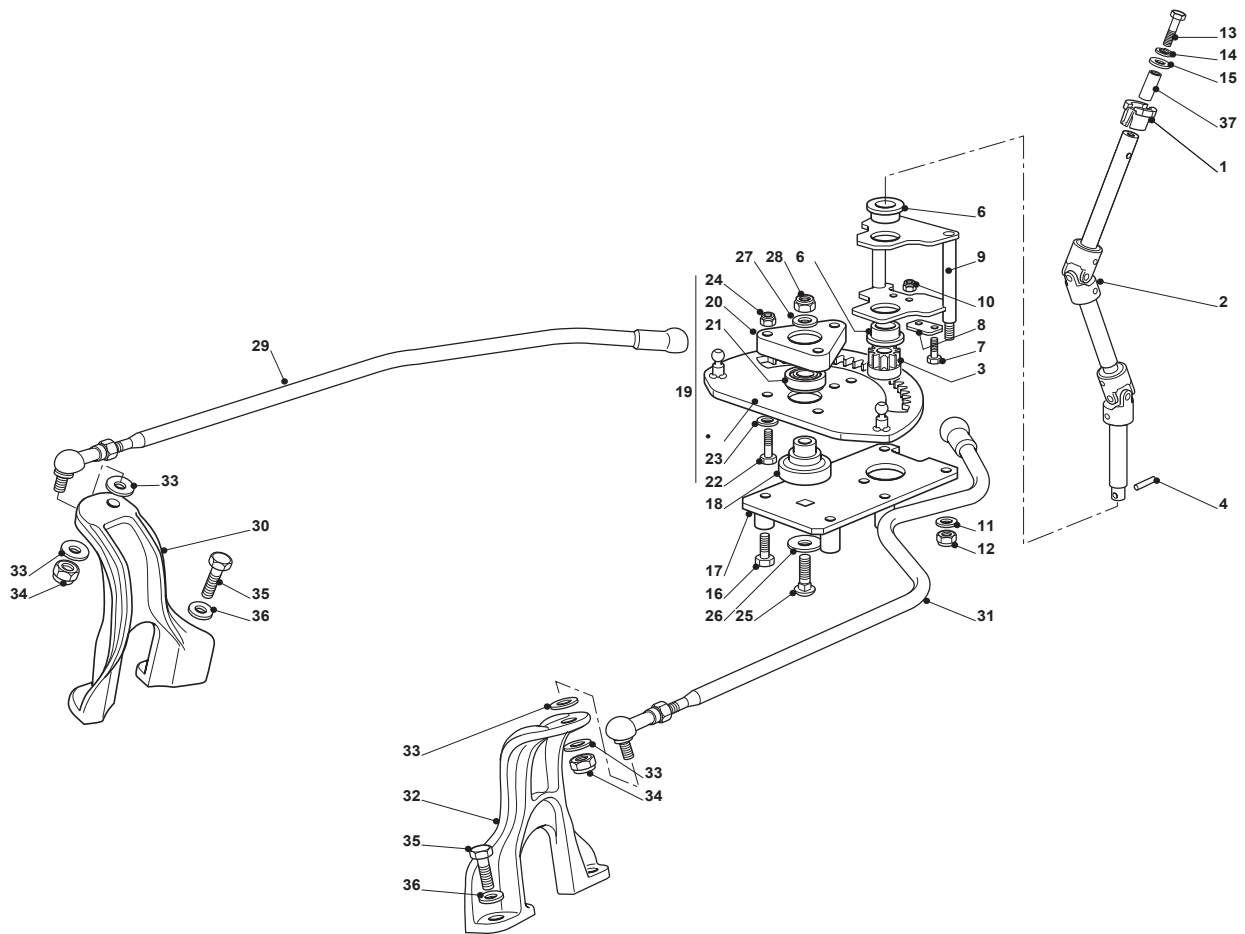

Utgåva Issue 3 - 2015		Styrning Steering			
Pos. Fig.	Antal Quantity	Art nr Part No	Benämning	Description	Anmärkning Notes
1	2	325038004/0	Bussning	Bushing	
2	1	382543052/0	Rattstang	Steering Column	
2	1	382543053/0	Rattstang	Steering Column	
3	1	125570006/1	Drev	Pinion	
4	1	112622650/0	Stift	Dowel pin	
6	2	325038004/0	Bussning	Bushing	
7	2	112788910/0	Skruv	Screw	
8	1	325487000/0	Plat	Plate	
9	1	382785209/0	Fäste	Support	
10	2	112154330/0	Mutter	Nut	
11	2	112521360/0	Bricka	Washer	
12	2	112156602/0	Mutter	Nut	
13	1	112691800/0	Skruv	Screw	
14	1	112583500/0	Lasbricka	Grower	
15	1	112523060/0	Bricka	Washer	
16	4	112735108/1	Skruv	Screw	
17	1	382785207/0	Fäste	Support	
18	1	125040641/0	Fäste	Support	
19	1	382735523/0	Styrsektor	Steering Sector	
20	1	325774453/0	Fäste	Clamp	
21	1	119216047/0	Kullager	Bearing	
22	3	112691100/0	Skruv	Screw	
23	3	112523060/0	Bricka	Washer	
24	3	112155000/0	Mutter	Nut	
25	1	112819600/0	Skruv	Screw	
26	1	112521395/0	Bricka	Washer	
27	1	112521370/0	Bricka	Washer	
28	1	112156603/0	Mutter	Nut	
29	1	382000622/0	Axel	Steering Rod	
30	1	325774491/1	Fäste	Bracket	
31	1	382000624/0	Axel	Steering Rod	
32	1	325774393/0	Fäste	Bracket	
33	4	112522050/0	Bricka	Washer	
34	2	112155700/0	Mutter	Nut	
35	4	112760585/0	Skruv	Screw	
36	4	112521370/0	Bricka	Washer	
37	1	125160063/0	Distans	Spacer