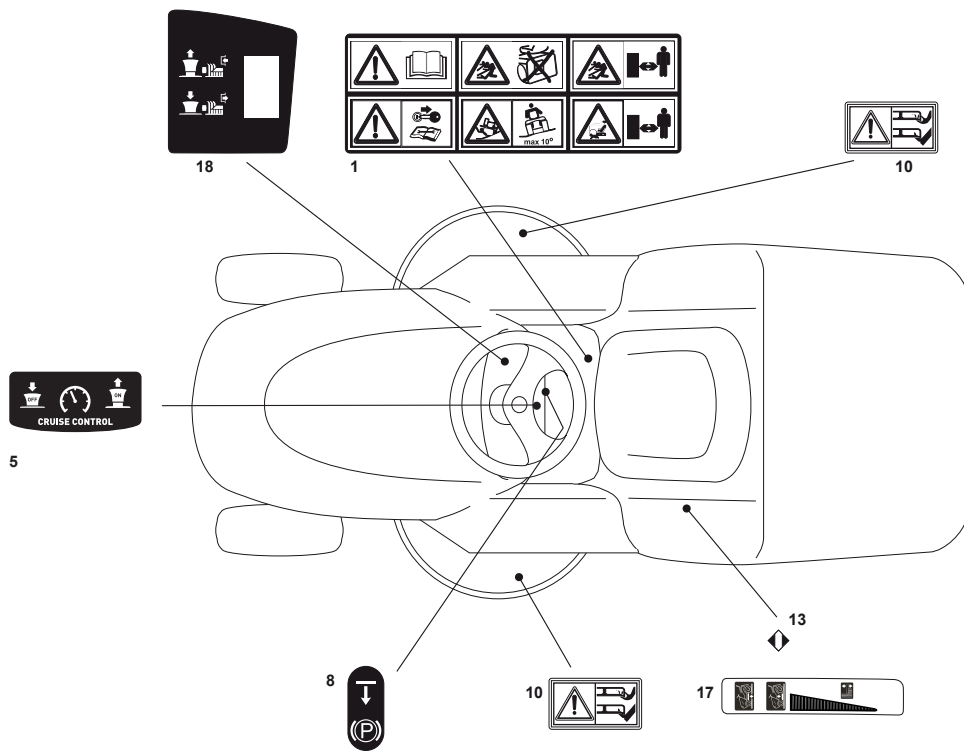

Utgåva Issue 3 - 2015		Dekaler Labels			
Pos. Fig.	Antal Quantity	Art nr Part No	Benämning	Description	Anmärkning Notes
1	1	114361553/1	Dekal	Label	
5	1	114365612/0	Dekal	Label	
8	1	114363700/0	Dekal	Label	
10	2	114356699/1	Dekal	Label	
13	1	114357913/0	Dekal	Label	
17	1	114363414/0	Dekal	Label	
18	1	114360715/2	Dekal	Label