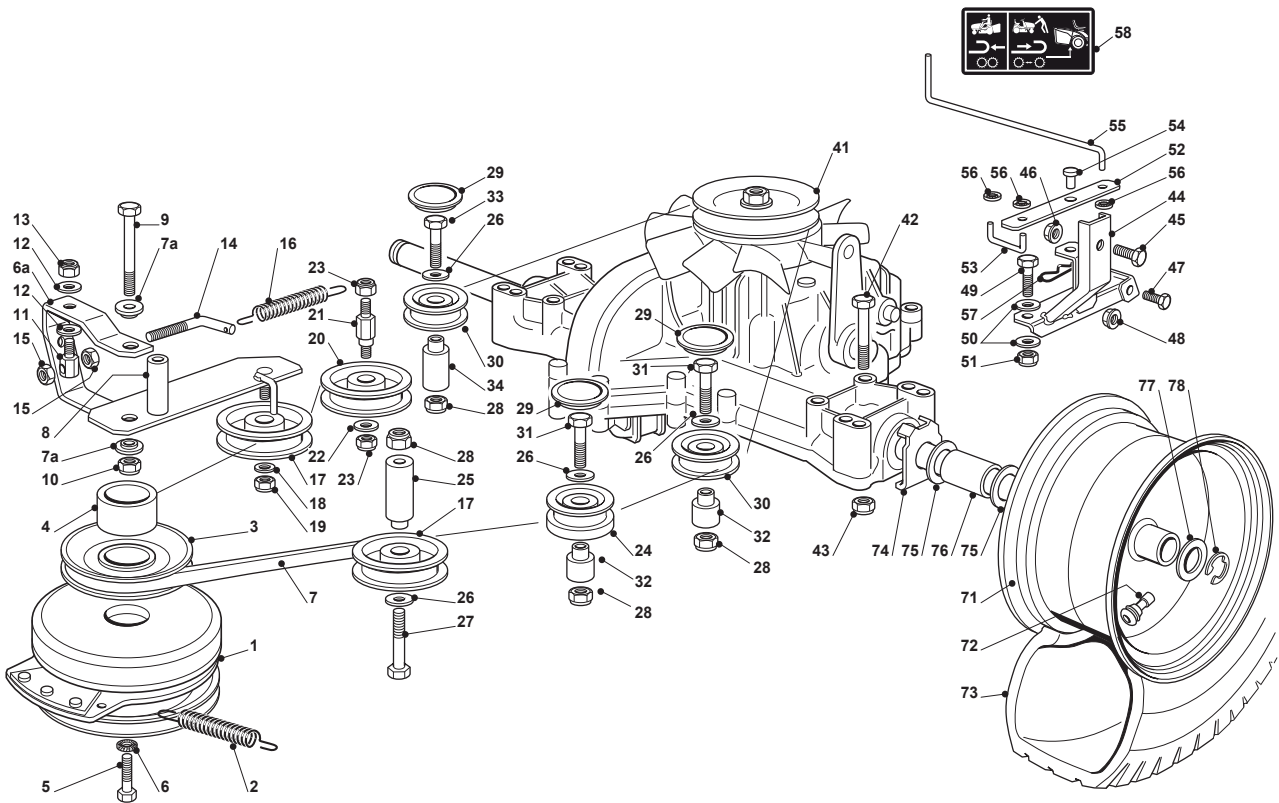

Utgåva Issue 3 - 2015		Transmission kpl. Transmission Ass.Y			
Pos. Fig.	Antal Quantity	Art nr Part No	Benämning	Description	Anmärkning Notes
53	1	125580031/0	Remstyrning	Rod	
54	1	127510111/0	Stift	Pin	
55	1	125033079/0	Stang	Rod	
56	3	112604896/0	Starlock P6493 6	Crown Fastener	
57	1	124487997/0	Lasnal	Cotter Pin	
58	1	114363696/0	Dekal	Label	
71	2	182000602/0	Fälg, gulkpl	Rimm	
72	2	125950000/0	Ventil	Valve	
73	2	125590013/0	Däck	Tyre	
74	2	325670025/0	Bricka	Washer	
75	4	112521410/0	Bricka	Washer	
76	2	125160023/0	Distans	Spacer	
77	2	125670005/1	Bricka	Washer	
78	2	112001010/0	Lasring	Benzing Ring