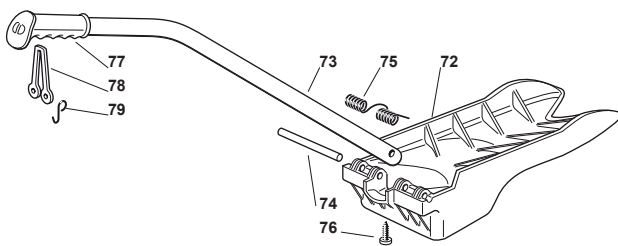

Utgåva Issue 3 - 2015		Tillbehör på begäran Optionals On Request			
Pos. Fig.	Antal Quantity	Art nr Part No	Benämning	Description	Anmärkning Notes
2	1	382400003/1	Utkastskydd	Ejection Guard	
3	1	325869043/0	BakreFäste	Rear Support	
4	2	118566112/0	Plugg	Push Road	
5	2	112689515/0	Skruv	Screw	
6	2	112154510/0	Mutter	Nut	
7	2	125510022/0	Stift	Pin	
8	2	124487998/0	Fjäder Clip	Cotter Pin	
9	1	124487999/0	Clip	Spring Pin	
31	2	325869081/0	Stenskydd	Coupling Rod	
32	6	112793102/0	Skruv	Screw	
33	6	112155000/0	Mutter	Nut	
41	1	382033113/0	Hitch Ba	Rod	
42	1	382774265/0	Fäste	Bracket Right Hitch Support	
43	1	382774267/0	Fäste	Bracket Left Hitch Support	
44	2	112521395/0	Bricka	Washer	
45	2	112620305/0	Spännstift	Elastic Pin	
46	2	125510118/0	Stift	Pin	
47	2	124487997/0	Lasnal	Cotter Pin	
48	1	125510021/1	Stift	Hitch Pin	
49	1	124487999/0	Clip	Spring Pin	
72	1	325140097/0	Deflektor	Deflector	
73	1	325394019/0	Handtag	Handle	
74	1	125510077/0	Stift	Pin	
75	1	125430245/0	Fjäder	Spring	
76	1	112735405/0	Skruv	Screw	
77	1	325280000/1	Handtag	Handgrip	
78	1	125840011/1	Spännstang	Tie Rod	
79	2	125253004/0	Krok	Mulch.Kit Fixing Hook