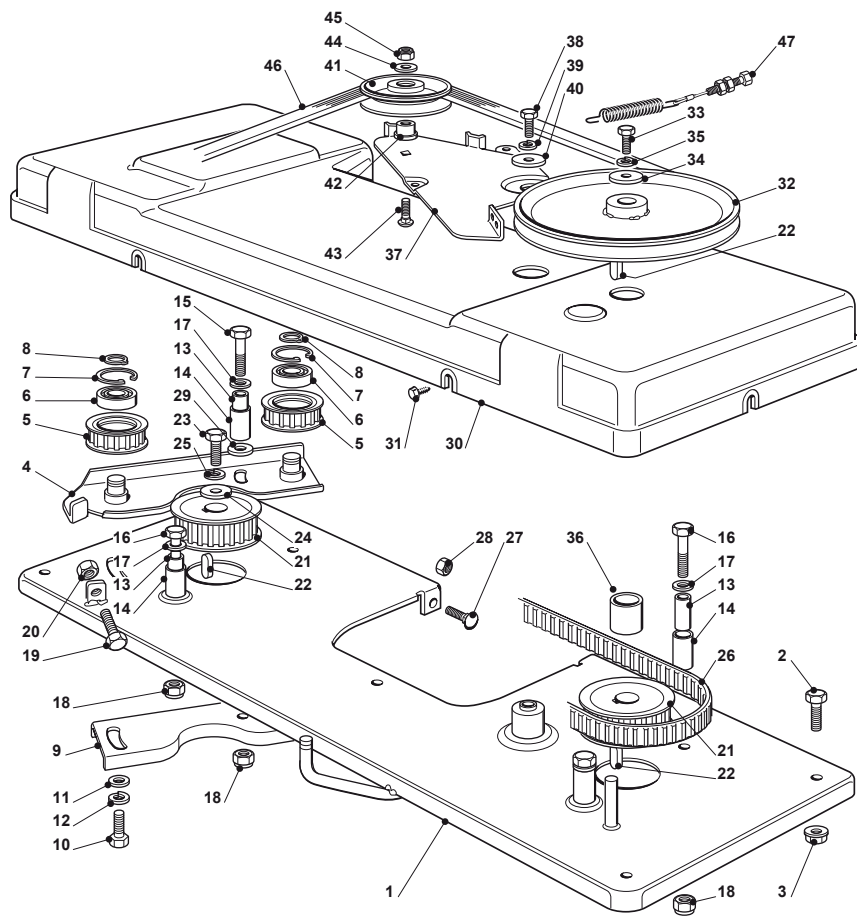

Utgåva Issue 3 - 2015		Knivfäste	Blades Engagement		
Pos. Fig.	Antal Quantity	Art nr Part No	Benämning	Description	Anmärkning Notes
1	1	382547003/2	Remtransmissionsplatta	Transmission Plate	
2	4	112792611/0	Skruv	Screw	
3	4	112293201/0	Mutter	Nut	
4	1	382785084/1	Fäste	Support	
5	2	125601559/1	Remskiva	Toothed Pulley	
6	2	119216048/0	Kullager	Bearing	
7	2	112610800/0	Sparring Sgh 35	Seeger	
8	2	112609200/0	Segersäkkring	Seeger	
9	1	325650037/0	Förstärkning	Pulley Stiffening	
10	2	112793102/0	Skruv	Screw	
11	2	112521350/0	Bricka	Washer	
12	2	112583500/0	Lasbricka	Grower	
13	4	125160003/0	Distans	Spacer	
14	4	125038000/0	Bussning	Bushing	
15	1	112691700/0	Skruv	Screw	
16	3	112691200/0	Skruv	Screw	
17	4	112521350/0	Bricka	Washer	
18	4	112155000/0	Mutter	Nut	
19	1	112793900/0	Skruv	Screw	
20	1	112293200/0	Mutter	Nut	
21	2	125601560/0	Remskiva	Pulley	
22	3	112139480/0	Kil	Feather	
23	1	112793102/0	Skruv	Screw	
24	1	125670007/0	Bricka	Washer	
25	1	112583500/0	Lasbricka	Grower	
26	1	135065600/0	Drivrem	Belt	
27	3	112815200/0	Skruv	Screw	
28	3	112292102/0	Mutter	Nut	
29	1	112523060/0	Bricka	Washer	
30	1	325060128/0	Knivskydd	Case	
31	6	112735110/0	Skruv	Screw	
32	1	125601550/0	Remskiva	Pulley	
33	1	112793102/0	Skruv	Screw	
34	1	125670007/0	Bricka	Washer	
35	1	112583500/0	Lasbricka	Grower	
36	1	125160002/0	Distans	Spacer	
37	1	325318115/1	Bromsarm	Lever	
38	1	112793102/0	Skruv	Screw	
39	1	112583500/0	Lasbricka	Grower	
40	1	112523070/0	Bricka	Washer	
41	1	325601599/0	Remskiva	Pulley	
42	1	125160079/0	Distans	Spacer	
43	1	112818900/0	Skruv	Screw	
44	1	112523060/0	Bricka	Washer	
45	1	112155000/0	Mutter	Nut	
46	1	135062811/0	Drivrem	Belt	
47	1	182004608/0	Wire	Engagging Cable