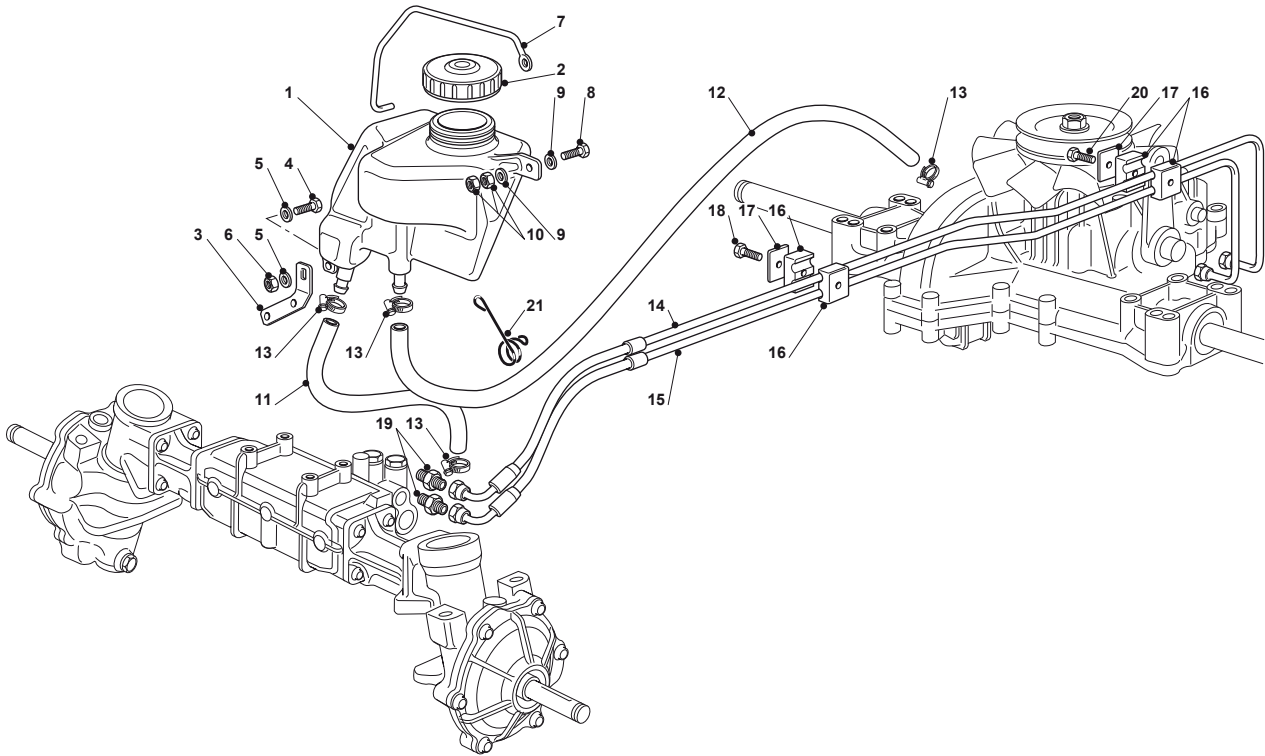

Utgåva Issue 3 - 2015		Transmission kpl.		Transmission Ass.Y	
Pos. Fig.	Antal Quantity	Art nr Part No	Benämning	Description	Anmärkning Notes
1	1	325735127/0	Oljetank	Tank	
2	1	125795002/0	Tanklock	Fuel Cap	
3	1	325755059/0	Vinkelfäste	Bracket	
4	1	112789100/0	Skruv	Screw	
5	2	112521320/0	Bricka	Washer	
6	1	112154330/0	Mutter	Nut	
7	1	125600085/0	Skydd	Guard	
8	1	112789100/0	Skruv	Screw	
9	2	112521320/0	Bricka	Washer	
10	2	112154330/0	Mutter	Nut	
11	1	325869076/0	Slang	Connecting Tube	
12	1	325869077/0	Slang	Connecting Tube	
13	4	118375059/0	Slangklämma	Fair Led	
14	1	382869200/1	Oljerör	Oil Tube	
15	1	382869201/0	Oljerör	Oil Tube	
16	4	325721000/0	Fäste	Support	
17	2	325547249/0	Plat	Plate	
18	1	112689515/0	Skruv	Screw	
19	2	125651001/0	Slanganslutning	Tube Connection	
20	1	112674700/0	Skruv	Screw	
21	1	125430239/1	Fjäder	Spring