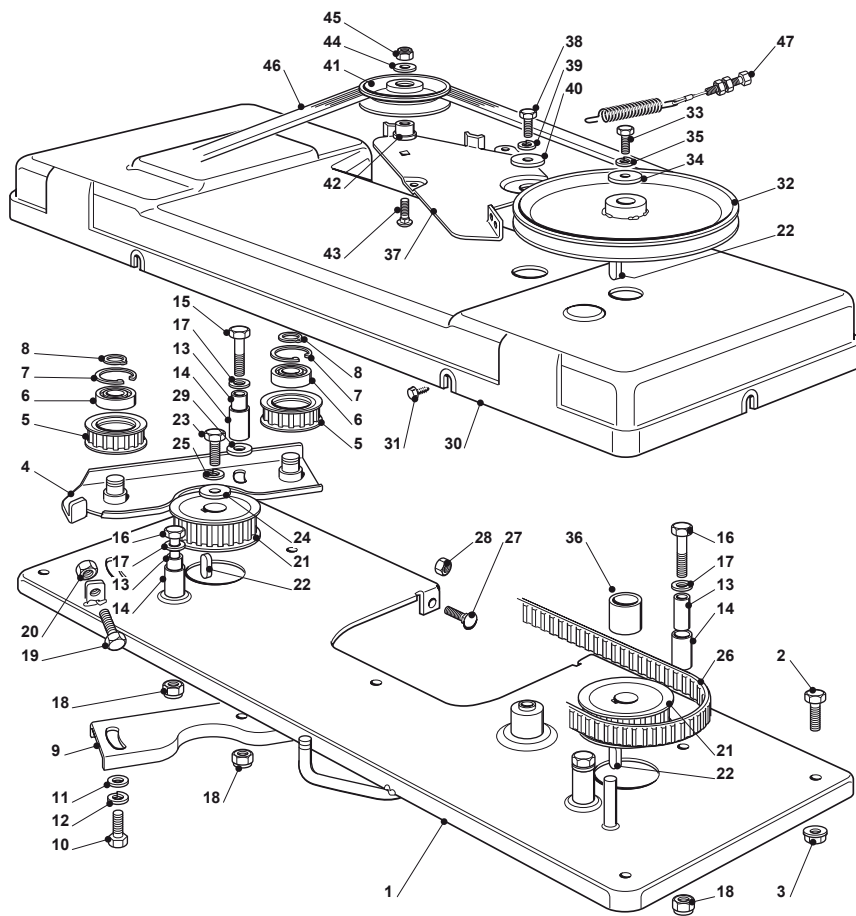

Utgåva Issue 51 - 2014		Knivfäste	Blades Engagement		
Pos. Fig.	Antal Quantity	Art nr Part No	Benämning	Description	Anmärkning Notes
1	1	382547005/1	Remtransm.Platta	Plate Trasmission	
2	4	112792611/0	Skruv	Screw	
3	4	112293201/0	Mutter	Nut	
4	1	382785084/1	Fäste	Support	
5	2	125601561/0	Remskiva	Pulley	
6	2	119216048/0	Kullager	Bearing	
7	2	112610800/0	Sparring Sgh 35	Seeger	
8	2	112609200/0	Segersäkring	Seeger	
9	1	325650037/0	Förstärkning	Pulley Stiffening	
10	2	112793102/0	Skruv	Screw	
11	2	112521350/0	Bricka	Washer	
12	2	112583500/0	Lasbricka	Grower	
13	4	125160003/0	Distans	Spacer	
14	4	125038000/0	Bussning	Bushing	
15	1	112691700/0	Skruv	Screw	
16	3	112691200/0	Skruv	Screw	
17	4	112521350/0	Bricka	Washer	
18	4	112155000/0	Mutter	Nut	
19	1	112793900/0	Skruv	Screw	
20	1	112293200/0	Mutter	Nut	
21	2	125601562/0	Remskiva	Pulley	
22	3	112139480/0	Kil	Feather	
23	1	112793102/0	Skruv	Screw	
24	1	125670007/0	Bricka	Washer	
25	1	112583500/0	Lasbricka	Grower	
26	1	135065601/0	Drivrem	Belt	
27	3	112815200/0	Skruv	Screw	
28	3	112292102/0	Mutter	Nut	
29	1	112523060/0	Bricka	Washer	
30	1	125060101/2	Skydd	Protection	
31	6	112735110/0	Skruv	Screw	
32	1	125601549/0	Remskiva	Pulley	
33	1	112793102/0	Skruv	Screw	
34	1	125670007/0	Bricka	Washer	
35	1	112583500/0	Lasbricka	Grower	
36	1	125160002/0	Distans	Spacer	
37	1	325318119/0	Bromsarm	Lever	
38	1	112793102/0	Skruv	Screw	
39	1	112583500/0	Lasbricka	Grower	
40	1	112523070/0	Bricka	Washer	
41	1	325601599/0	Remskiva	Pulley	
42	1	125160079/0	Distans	Spacer	
43	1	112818900/0	Skruv	Screw	
44	1	112523060/0	Bricka	Washer	
45	1	112155000/0	Mutter	Nut	
46	1	135062812/0	Drivrem	Belt	
47	1	182004609/0	Wire	Engagging Cable