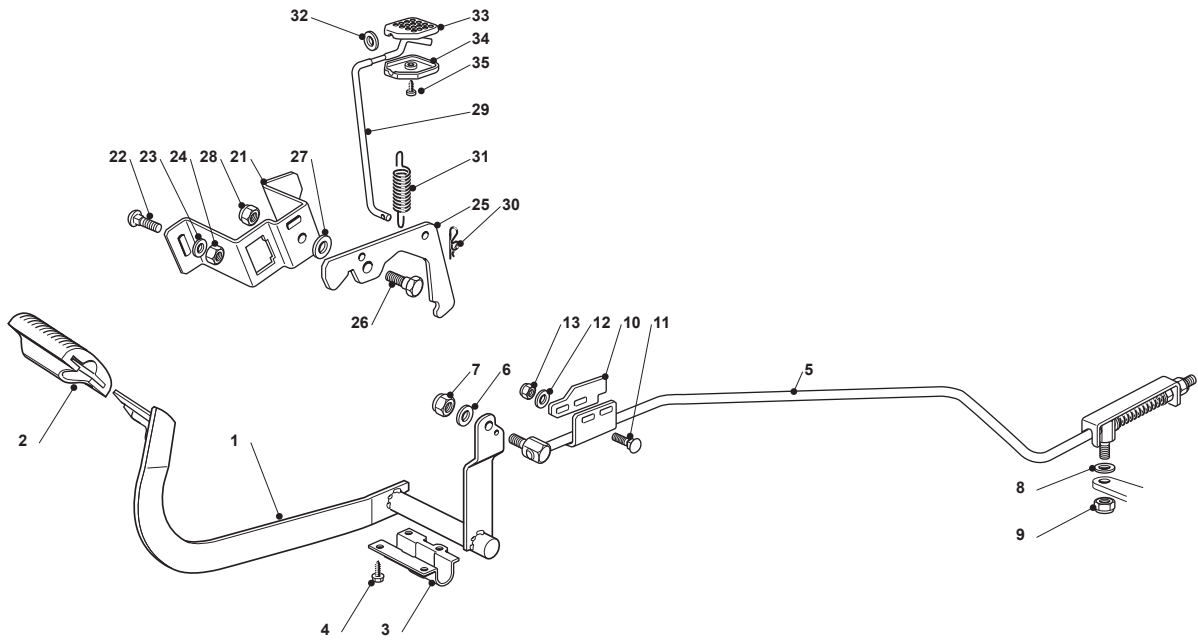

Utgåva Issue 51 - 2014		Bromsreglage Brake Controls			
Pos. Fig.	Antal Quantity	Art nr Part No	Benämning	Description	Anmärkning Notes
1	1	382500041/0	Bromspedal Tc	Pedal	
2	1	125110267/0	Fäste	Clamp Cover	
3	1	325547081/2	Plat	Plate	
4	4	112731601/0	Skruv	Screw	
5	1	382000554/2	Bromsstang	Rod	
6	1	112521350/0	Bricka	Washer	
7	1	112155000/0	Mutter	Nut	
8	1	112521350/0	Bricka	Washer	
9	1	112155000/0	Mutter	Nut	
10	1	325547281/1	Plat	Plate	
11	2	112815210/0	Skruv	Screw	
12	2	112523040/0	Bricka	Washer	
13	2	112154510/0	Mutter	Nut	
21	1	325785143/1	Fäste	Support	
22	2	112815210/0	Skruv	Screw	
23	1	112523040/0	Bricka	Washer	
24	2	112154510/0	Mutter	Nut	
25	1	325253009/0	Spärr	Hook	
26	1	122524970/2	Stift	Fulcrum Pin	
27	1	325670011/0	Bricka	Antifriction Washer	
28	1	112155000/0	Mutter	Nut	
29	1	125033097/0	Stang	Rod	
30	1	124487997/0	Lasnal	Cotter Pin	
31	1	125430213/0	Fjäder	Spring	
32	1	112523040/0	Bricka	Washer	
33	1	325592001/0	Knopp	Knob	
34	1	325592002/0	Knopp	Knob	
35	1	112727815/0	Skruv	Screw