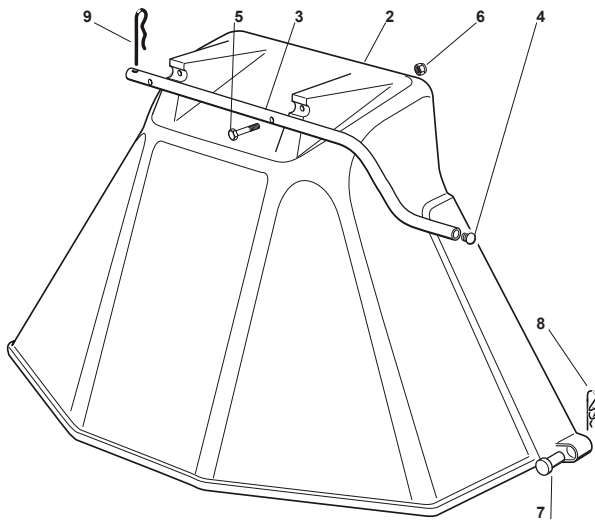

Utgåva Issue 51 - 2014		Tillbehör på begäran Optionals On Request			
Pos. Fig.	Antal Quantity	Art nr Part No	Benämning	Description	Anmärkning Notes
2	1	382400003/1	Utkastskydd	Ejection Guard	
3	1	325869043/0	BakreFäste	Rear Support	
4	2	118566112/0	Plugg	Push Rod	
5	2	112689515/0	Skruv	Screw	
6	2	112154510/0	Mutter	Nut	
7	2	125510022/0	Stift	Pin	
8	2	124487998/0	Fjäder Clip	Cotter Pin	
9	1	124487999/0	Clip	Spring Pin	
31	2	325869079/0	Stenskydd	Coupling Rod	
32	8	112793102/0	Skruv	Screw	
33	8	112155000/0	Mutter	Nut	
41	1	382033113/0	Hitch Ba	Rod	
42	1	382774265/0	Fäste	Bracket Right Hitch Support	
43	1	382774267/0	Fäste	Bracket Left Hitch Support	
44	2	112521395/0	Bricka	Washer	
45	2	112620305/0	Spännstift	Elastic Pin	
46	2	125510118/0	Stift	Pin	
47	2	124487997/0	Lasnal	Cotter Pin	
48	1	125510021/1	Stift	Hitch Pin	
49	1	124487999/0	Clip	Spring Pin	
72	1	125140092/0	Deflektor	Mulching Deflector	
73	1	325394019/0	Handtag	Handle	
74	1	125510077/0	Stift	Pin	
75	1	125430245/0	Fjäder	Spring	
76	1	112735405/0	Skruv	Screw	
77	1	325280000/1	Handtag	Handgrip	
78	1	125840011/1	Spännstang	Tie Rod	
79	2	125253004/0	Krok	Mulch.Kit Fixing Hook