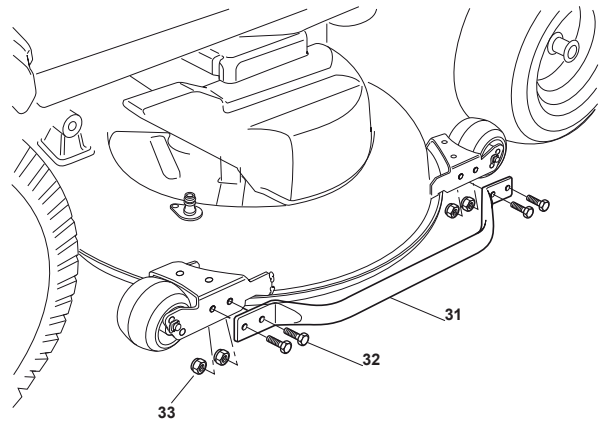

Utgåva Issue 51 - 2014		Tillbehör på begäran Optionals On Request			
Pos. Fig.	Antal Quantity	Art nr Part No	Benämning	Description	Anmärkning Notes
2	1	382400003/1	Utkastskydd	Ejection Guard	
3	1	325869043/0	BakreFäste	Rear Support	
4	2	118566112/0	Plugg	Push Rod	
5	2	112689515/0	Skruv	Screw	
6	2	112154510/0	Mutter	Nut	
7	2	125510022/0	Stift	Pin	
8	2	124487998/0	Fjäder Clip	Cotter Pin	
9	1	124487999/0	Clip	Spring Pin	
31	2	325869079/0	Stenskydd	Coupling Rod	
32	8	112793102/0	Skruv	Screw	
33	8	112155000/0	Mutter	Nut	
41	1	382033113/0	Hitch Ba	Rod	
42	1	382774265/0	Fäste	Bracket Right Hitch Support	
43	1	382774267/0	Fäste	Bracket Left Hitch Support	
44	2	112521395/0	Bricka	Washer	
45	2	112620305/0	Spännstift	Elastic Pin	
46	2	125510118/0	Stift	Pin	
47	2	124487997/0	Lasnal	Cotter Pin	
48	1	125510021/1	Stift	Hitch Pin	
49	1	124487999/0	Clip	Spring Pin	
72	1	125140092/0	Deflektor	Mulching Deflector	
73	1	325394019/0	Handtag	Handle	
74	1	125510077/0	Stift	Pin	
75	1	125430245/0	Fjäder	Spring	
76	1	112735405/0	Skruv	Screw	
77	1	325280000/1	Handtag	Handgrip	
78	1	125840011/1	Spännstang	Tie Rod	
79	2	125253004/0	Krok	Mulch.Kit Fixing Hook