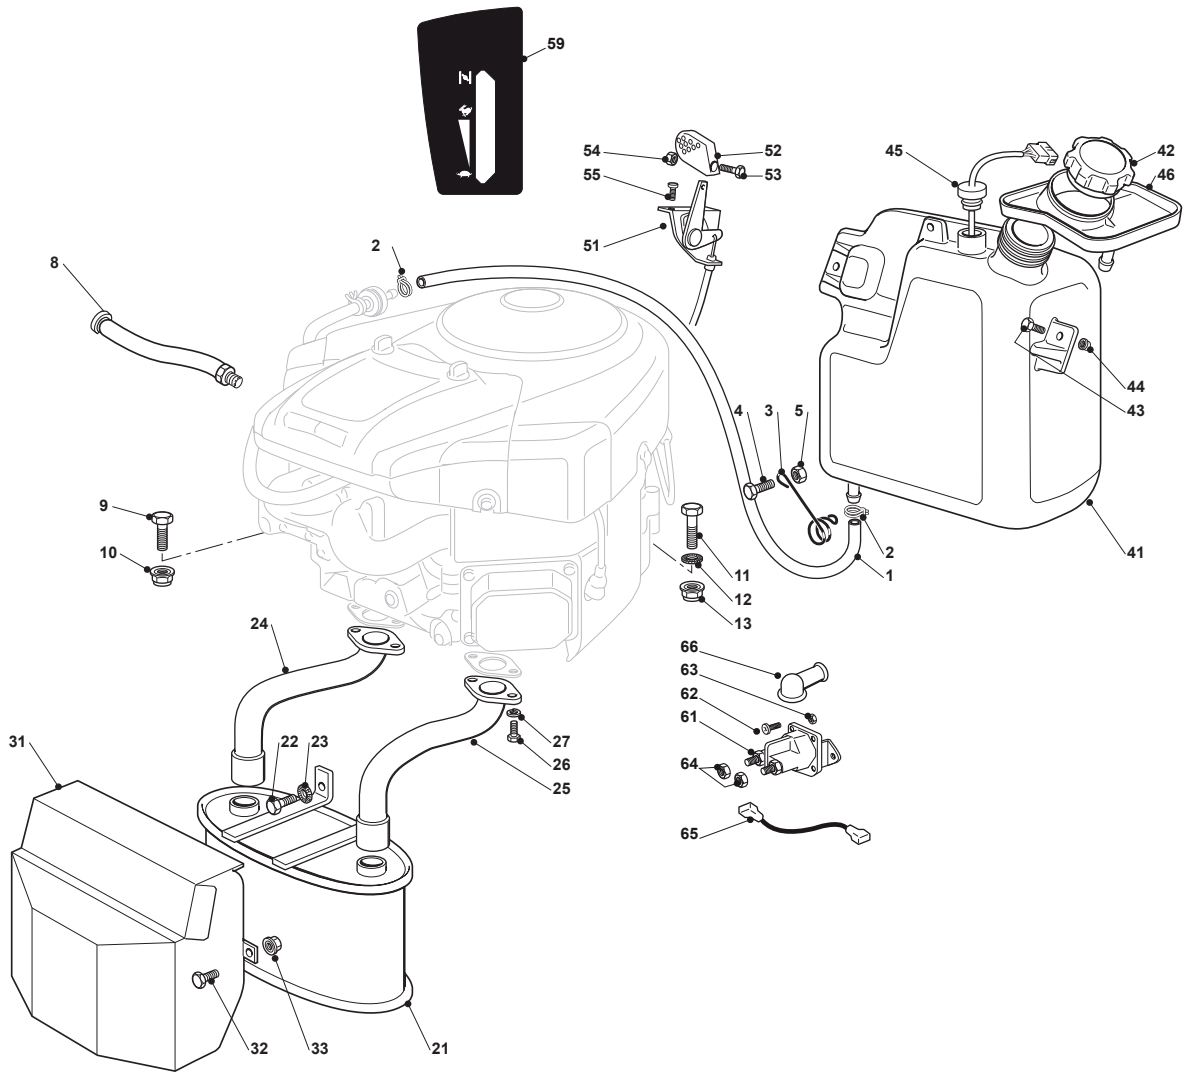

Utgåva Issue 51 - 2014		Motor - B&S	Engine - B&S		
Pos. Fig.	Antal Quantity	Art nr Part No	Benämning	Description	Anmärkning Notes
1	1	325869016/1	Bränsleslang	Connecting Tube	
2	2	118375051/1	Slangklämma	Fair Led	
3	1	125430239/1	Fjäder	Spring	
4	1	112790781/0	Skruv	Screw	
5	1	112292102/0	Mutter	Nut	
8	1	1134-5827-01	Oljeavtappning Kpl	Oil Drain Assy	
9	3	112691100/0	Skruv	Screw	
10	3	112154210/0	Mutter	Nut	
11	1	112691115/0	Skruv	Screw	
12	1	112540260/0	Lasbricka	Grower	
13	1	112154210/0	Mutter	Nut	
21	1	182750009/0	Ljuddämpare	Muffler	
22	2	112793301/0	Skruv	Screw	
23	2	112540260/0	Lasbricka	Grower	
24	1	118738236/0	Avgasrör-HÖ	Exhaust Right Tube	
25	1	118738237/0	Avgasrör-VÄ	Exhaust Left Tube	
26	4	112735530/0	Skruv	Screw	
27	4	112583500/0	Lasbricka	Grower	
31	1	382598043/2	Ljuddämparskydd	Muffler Protection	
32	2	112791011/0	Skruv	Screw	
33	2	112292102/0	Mutter	Nut	
41	1	325735125/2	Bränsletank	Tank	
42	1	325795003/0	Tanklock	Fuel Cap	
43	2	112788910/0	Skruv	Screw	
44	2	112500092/0	Nit	Rivet	
45	1	125290002/0	Bränslemätare	Fuel Level Indicator	
46	1	325600086/0	Skydd	Tank Guard	
51	1	182000218/0	Gaswire	Accelerator	
52	1	325592000/0	Knopp	Knob	
53	1	112726388/0	Skruv	Screw	
54	1	112290800/0	Mutter	Nut	
55	2	112788512/0	Skruv	Screw	
59	1	114360717/0	Dekal	Label	
61	1	118736111/0	Startrelä	Starter Relay	
62	2	112791011/0	Skruv	Screw	
63	2	112292102/0	Mutter	Nut	
64	2	112360352/0	Mutter	Nut	
65	1	125065002/0	Kabelhärva	Cable	
66	1	118564861/1	Polskydd	Protection