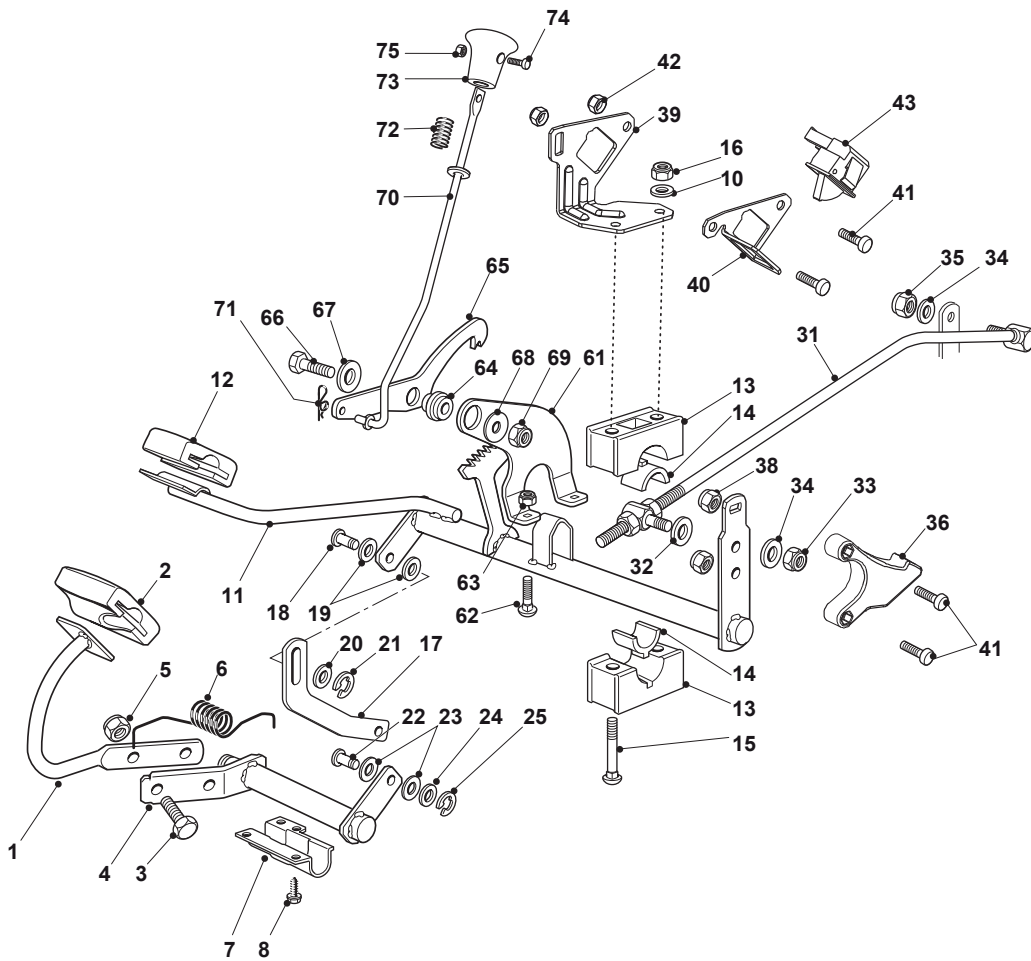

Utgåva Issue 51 - 2014		Bromsreglage Brake Controls			
Pos. Fig.	Antal Quantity	Art nr Part No	Benämning	Description	Anmärkning Notes
1	1	382500041/0	Bromspedal Tc	Pedal	
2	1	125110267/0	Fäste	Clamp Cover	
3	1	325547081/2	Plat	Plate	
4	4	112731601/0	Skruv	Screw	
5	1	382000554/2	Bromsstang	Rod	
6	1	112521350/0	Bricka	Washer	
7	1	112155000/0	Mutter	Nut	
8	1	112521350/0	Bricka	Washer	
9	1	112155000/0	Mutter	Nut	
10	1	325547281/1	Plat	Plate	
11	2	112815210/0	Skruv	Screw	
12	2	112523040/0	Bricka	Washer	
13	2	112154510/0	Mutter	Nut	
21	1	325785143/1	Fäste	Support	
22	2	112815210/0	Skruv	Screw	
23	1	112523040/0	Bricka	Washer	
24	2	112154510/0	Mutter	Nut	
25	1	325253009/0	Spärr	Hook	
26	1	122524970/2	Stift	Fulcrum Pin	
27	1	325670011/0	Bricka	Antifriction Washer	
28	1	112155000/0	Mutter	Nut	
29	1	125033097/0	Stang	Rod	
30	1	124487997/0	Lasnal	Cotter Pin	
31	1	125430213/0	Fjäder	Spring	
32	1	112523040/0	Bricka	Washer	
33	1	325592001/0	Knopp	Knob	
34	1	325592002/0	Knopp	Knob	
35	1	112727815/0	Skruv	Screw	