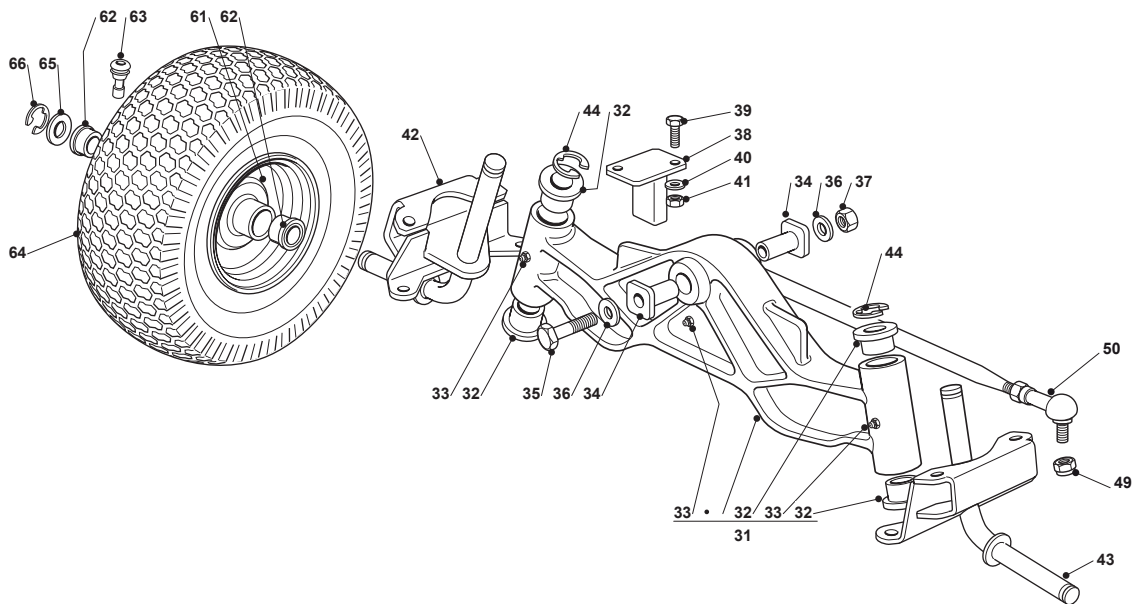

Utgåva Issue 51 - 2014		Steering			
Pos. Fig.	Antal Quantity	Art nr Part No	Benämning	Description	Anmärkning Notes
31	1	382034031/0	Framaxel	Equalizer Ass.Y	
32	4	125040632/0	Bussning	Bushing	
33	3	112379511/0	Smörjnippel	Grease Dispenser	
34	2	125040633/0	Bussning	Bushing	
35	1	112695900/0	Skruv	Screw	
36	3	112521395/0	Bricka	Washer	
37	1	112295801/0	Mutter	Nut	
38	2	382190000/1	Fäste	Clamp	
39	4	112819280/0	Skruv	Screw	
40	4	112523080/0	Bricka	Washer	
41	4	112156602/0	Mutter	Nut	
42	1	382230367/1	Spindel	Stub Axle	
43	1	382230367/1	Spindel	Stub Axle	
44	2	112001000/0	Lasring	Benzing Ring	
49	4	112156603/0	Mutter	Nut	
50	1	382820015/0	Parallellstag Kpl	Tie Rod	
61	2	182000600/0	Fälg	Rimm	
62	4	125122200/2	Kullager	Bearing	
63	2	125950000/0	Ventil	Valve	
64	2	125590012/0	Däck	Tyre	
65	2	125670005/1	Bricka	Washer	
66	2	112001010/0	Lasring	Benzing Ring