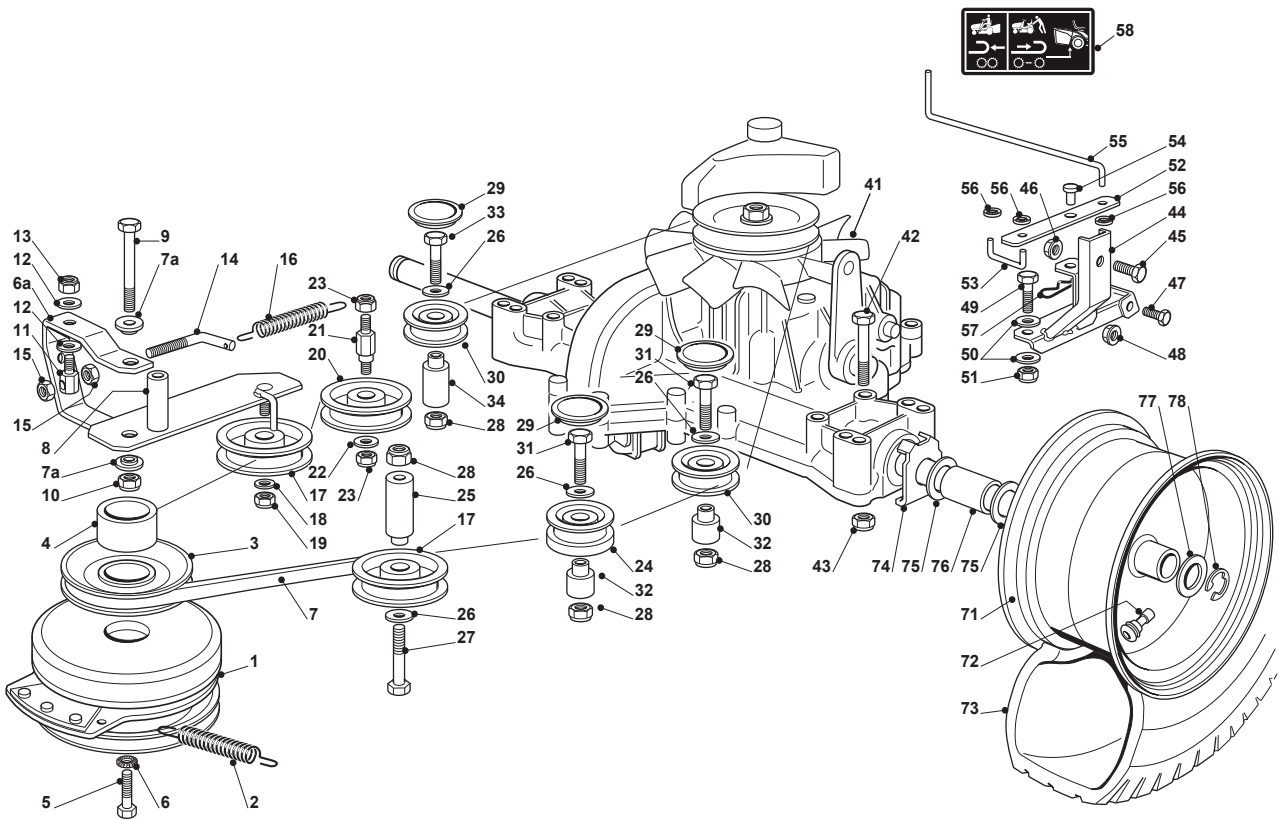

Utgåva Issue 51 - 2014		Transmission kpl.		Transmission Ass.Y	
Pos. Fig.	Antal Quantity	Art nr Part No	Benämning	Description	Anmärkning Notes
1	1	118399062/0	Magnetkoppling	Electromagnetic Clutch	
2	1	125430210/1	Fjäder	Brake Spring	
3	1	125601580/0	Remskiva	Pulley	
4	1	125160021/0	Distans	Spacer	
5	1	112737320/0	Skruv	Screw	
6	1	112543000/0	Bricka	Washer	
6	1	382318251/0	Spak	Lever	
7	1	135062002/1	Drivrem	Belt	
7	2	125038002/1	Bussning	Bushing	
8	1	125160054/0	Distans	Spacer	
9	1	12793905/0	Skruv	Screw	
10	1	112155000/0	Mutter	Nut	
11	1	125510040/1	Stift	Pin	
12	2	325670011/0	Bricka	Antifriction Washer	
13	1	112155000/0	Mutter	Nut	
14	1	125840030/0	Stag Tc	Tie Rod	
15	2	112293200/0	Mutter	Nut	
16	1	125430219/0	Fjäder	Spring	
17	2	125601554/0	Remskiva	Pulley	
18	1	112523060/0	Bricka	Washer	
19	1	112155000/0	Mutter	Nut	
20	1	325601599/0	Remskiva	Pulley	
21	1	125510036/2	Stift	Pin	
22	1	112523060/0	Bricka	Washer	
23	2	112155000/0	Mutter	Nut	
24	1	325601584/1	Remskiva	Pulley	
25	1	125160060/0	Distans	Spacer	
26	4	112523060/0	Bricka	Washer	
27	2	112691115/0	Skruv	Screw	
28	4	112155000/0	Mutter	Nut	
29	3	125109521/1	Kapa	Cover	
30	2	325601570/1	Remskiva	Pulley	
31	2	112691115/0	Skruv	Screw	
32	2	125160030/2	Distans	Left Spacer	
33	1	112691400/0	Skruv	Screw	
34	1	125160024/2	Distans	Right Spacer	
41	1	118400950/1	Transaxel (K46F)	Rear Axle Tuff Torq K46F	
42	4	112691800/0	Skruv	Screw	
43	4	112154210/0	Mutter	Nut	
44	1	382785175/0	Fäste	Support	
45	1	112735120/0	Skruv	Screw	
46	1	112293201/0	Mutter	Nut	
47	1	112792611/0	Skruv	Screw	
48	1	112293201/0	Mutter	Nut	
49	1	112691115/0	Skruv	Screw	
50	2	112521350/0	Bricka	Washer	
51	1	112155000/0	Mutter	Nut	
52	1	325547229/0	Arm	Lever	
53	1	125580031/0	Remstyrning	Rod