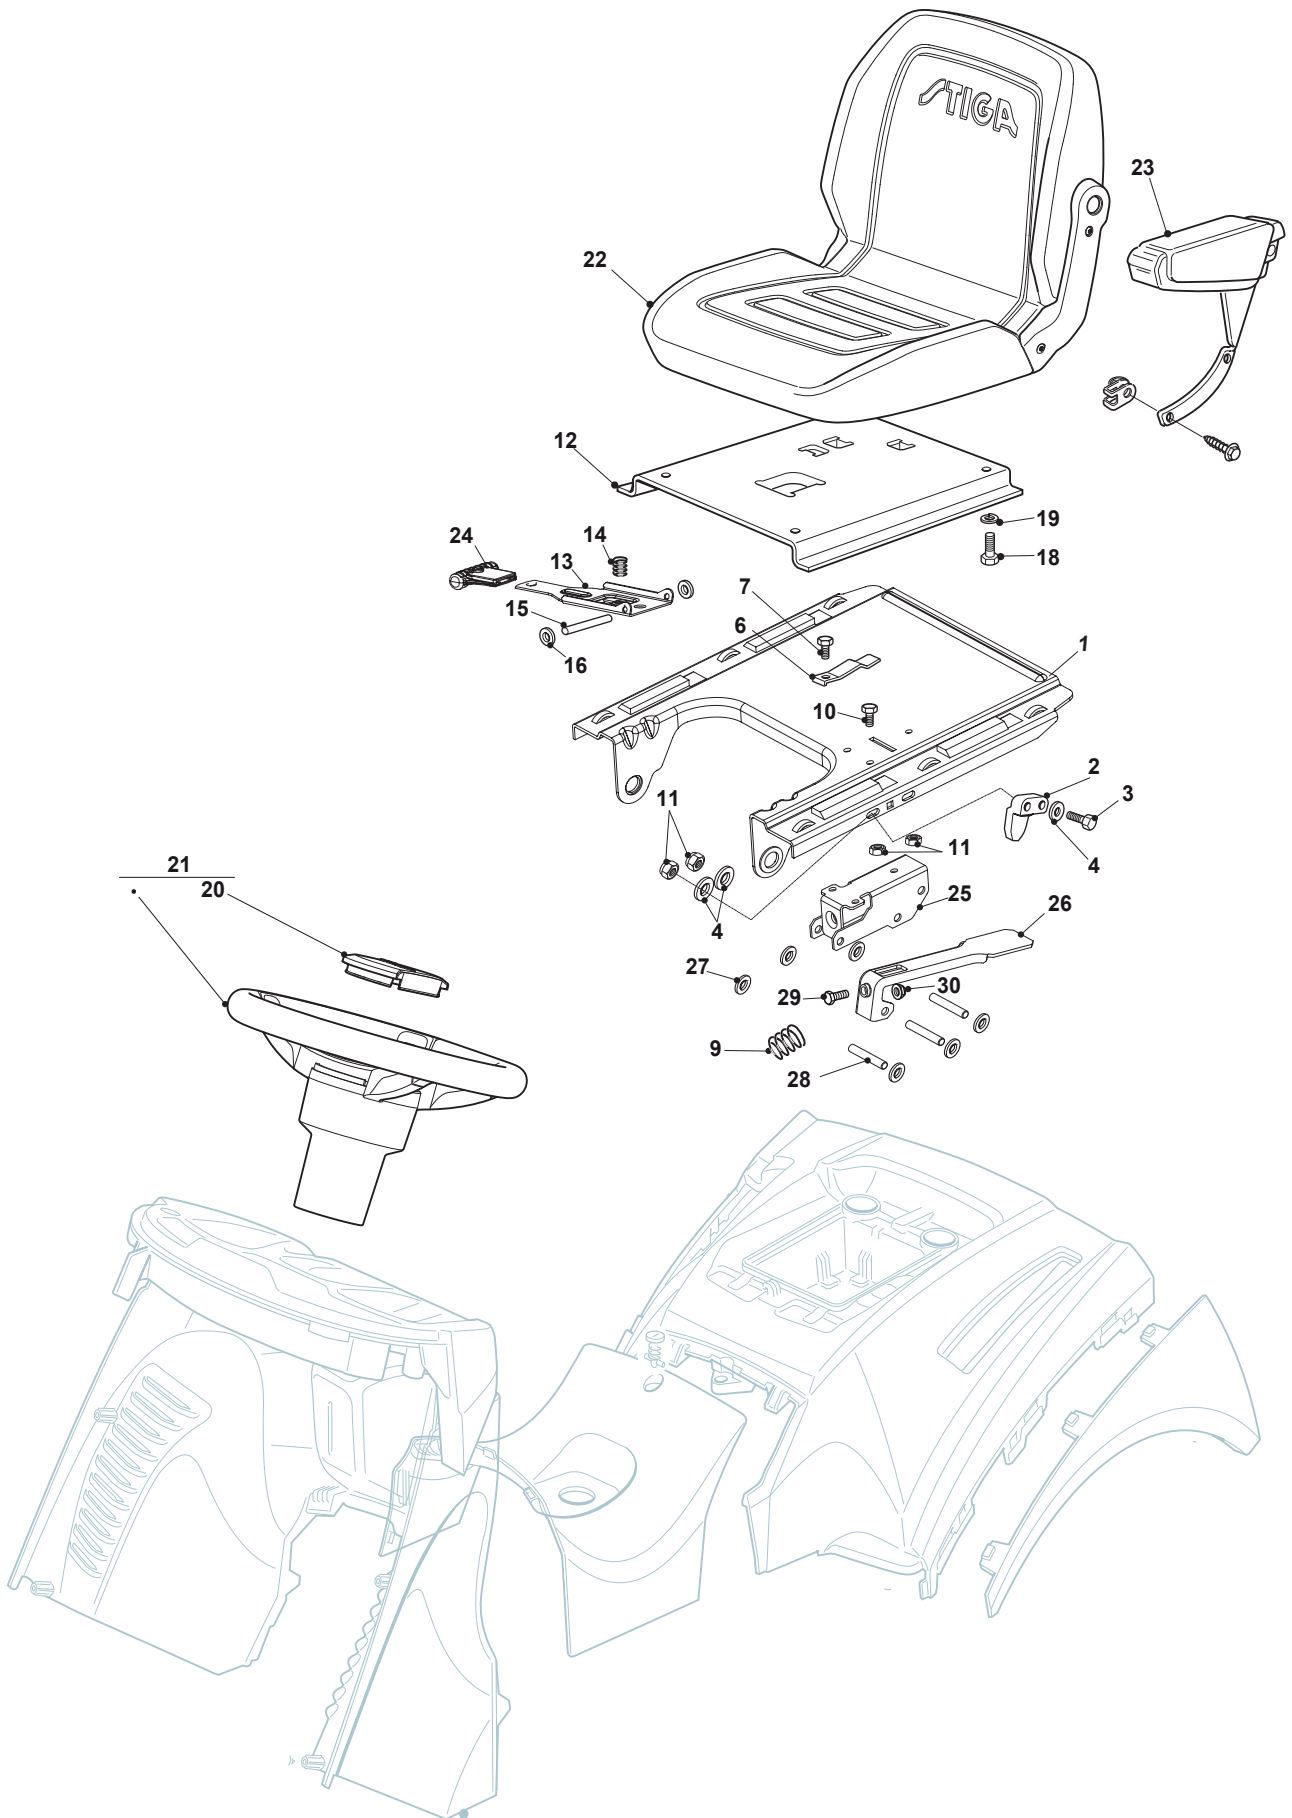

Utgåva Issue 51 - 2014		Sits och ratt Seat & Steering Wheel			
Pos. Fig.	Antal Quantity	Art nr Part No	Benämning	Description	Anmärkning Notes
1	1	325785149/3	Sitsstöd	Fixed Seat Support	
2	1	325060049/0	Kam	Seat Switch Cam	
3	2	112815050/0	Skruv	Screw	
4	4	112521320/0	Bricka	Washer	
5	2	112372550/0	Mutter	Nut	
6	1	125430203/1	Fjäder	Spring	
7	1	112731580/0	Skruv	Screw	
9	1	125430285/0	Fjäder	Spring	
10	1	112789000/0	Skruv	Screw	
11	1	112154330/0	Mutter	Nut	
12	1	325785147/2	Sitsfäste	Seat Support	
13	1	325318303/0	Stopparm	Stop Lever	
14	1	125430202/1	Fjäder	Spring	
15	1	125510000/0	Stift	Pin	
16	2	112604897/0	Bricka	Elastic Washer	
18	4	112793102/0	Skruv	Screw	
19	4	112583500/0	Lasbricka	Grower	
20	1	325580508/0	Styrkonsolkapa, Svart	Steering Plate Cover	
21	1	325961222/1	Ratt	Steering wheel	
22	1	125722479/0	Sits	Seat	
23	1	1134-7831-01	Armstöd Kpl	Arm-Rest Assy	
24	1	322394505/0	Knopp	Knob	
25	1	325774575/0	Fulcrum Klämma	Fulcrum Clamp	
26	1	325318327/0	Spak	Lever	
27	6	112604896/0	Starlock P6493 6	Crown Fastener	
28	3	122517866/0	Stift	Pin	
29	1	112735661/0	Skruv	Screw	
30	1	112154510/0	Mutter	Nut