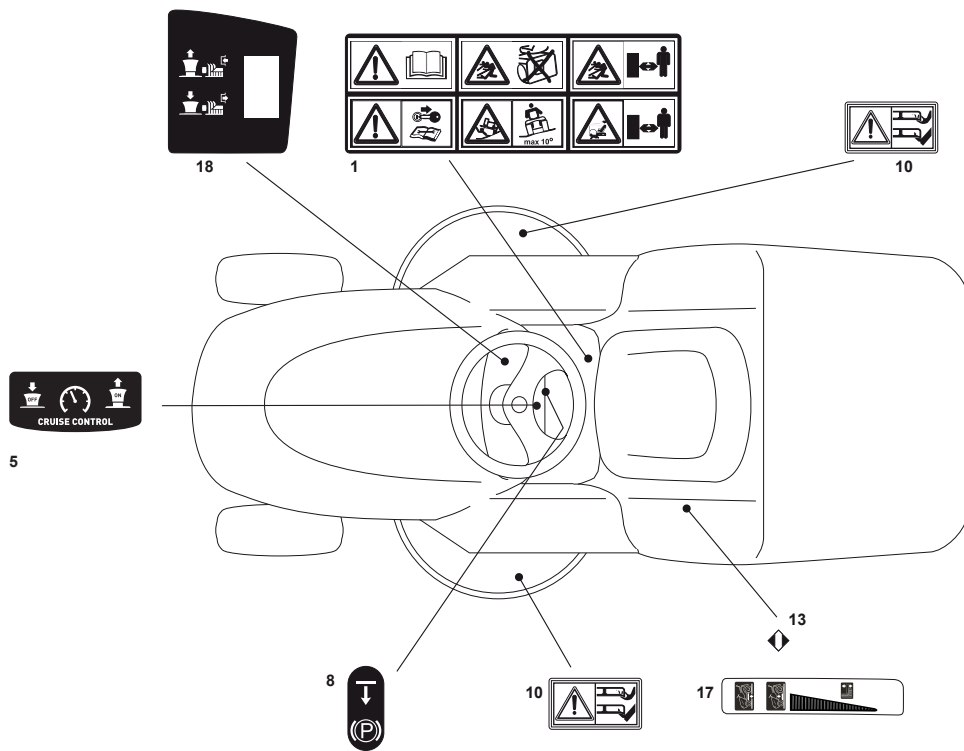

Utgåva Issue 51 - 2014		Dekaler Labels			
Pos. Fig.	Antal Quantity	Art nr Part No	Benämning	Description	Anmärkning Notes
1	1	114361553/1	Dekal	Label	
5	1	114365612/0	Dekal	Label	
8	1	114363700/0	Dekal	Label	
10	2	114356699/1	Dekal	Label	
13	1	114357913/0	Dekal	Label	
17	1	114363414/0	Dekal	Label	
18	1	114360715/2	Dekal	Label