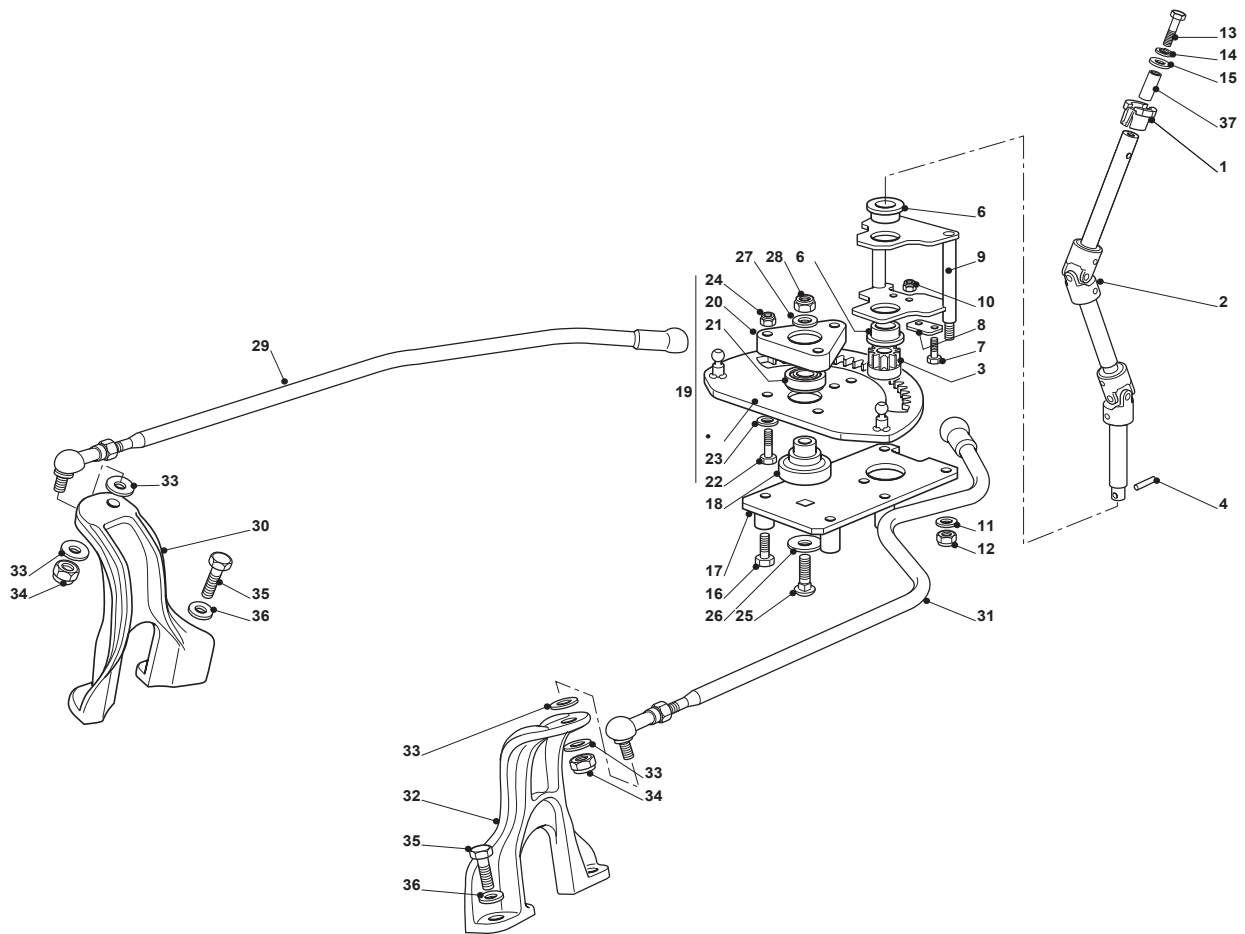

Utgåva Issue 51 - 2014		Styrning Steering			
Pos. Fig.	Antal Quantity	Art nr Part No	Benämning	Description	Anmärkning Notes
1	2	325038004/0	Bussning	Bushing	
2	1	382543052/0	Rattstang	Steering Column	
2	1	382543053/0	Rattstang	Steering Column	
3	1	125570006/1	Drev	Pinion	
4	1	112622650/0	Stift	Dowel pin	
6	2	325038004/0	Bussning	Bushing	
7	2	112788910/0	Skruv	Screw	
8	1	325487000/0	Plat	Plate	
9	1	382785209/0	Fäste	Support	
10	2	112154330/0	Mutter	Nut	
11	2	112521360/0	Bricka	Washer	
12	2	112156602/0	Mutter	Nut	
13	1	112691800/0	Skruv	Screw	
14	1	112583500/0	Lasbricka	Grower	
15	1	112523060/0	Bricka	Washer	
16	4	112735108/1	Skruv	Screw	
17	1	382785207/0	Fäste	Support	
18	1	125040641/0	Fäste	Support	
19	1	382735523/0	Styrsektor	Steering Sector	
20	1	325774453/0	Fäste	Clamp	
21	1	119216047/0	Kullager	Bearing	
22	3	112691100/0	Skruv	Screw	
23	3	112523060/0	Bricka	Washer	
24	3	112155000/0	Mutter	Nut	
25	1	112819600/0	Skruv	Screw	
26	1	112521395/0	Bricka	Washer	
27	1	112521370/0	Bricka	Washer	
28	1	112156603/0	Mutter	Nut	
29	1	382000622/0	Axel	Steering Rod	
30	1	325774491/1	Fäste	Bracket	
31	1	382000624/0	Axel	Steering Rod	
32	1	325774393/0	Fäste	Bracket	
33	4	112522050/0	Bricka	Washer	
34	2	112155700/0	Mutter	Nut	
35	4	112760585/0	Skruv	Screw	
36	4	112521370/0	Bricka	Washer	
37	1	125160063/0	Distans	Spacer