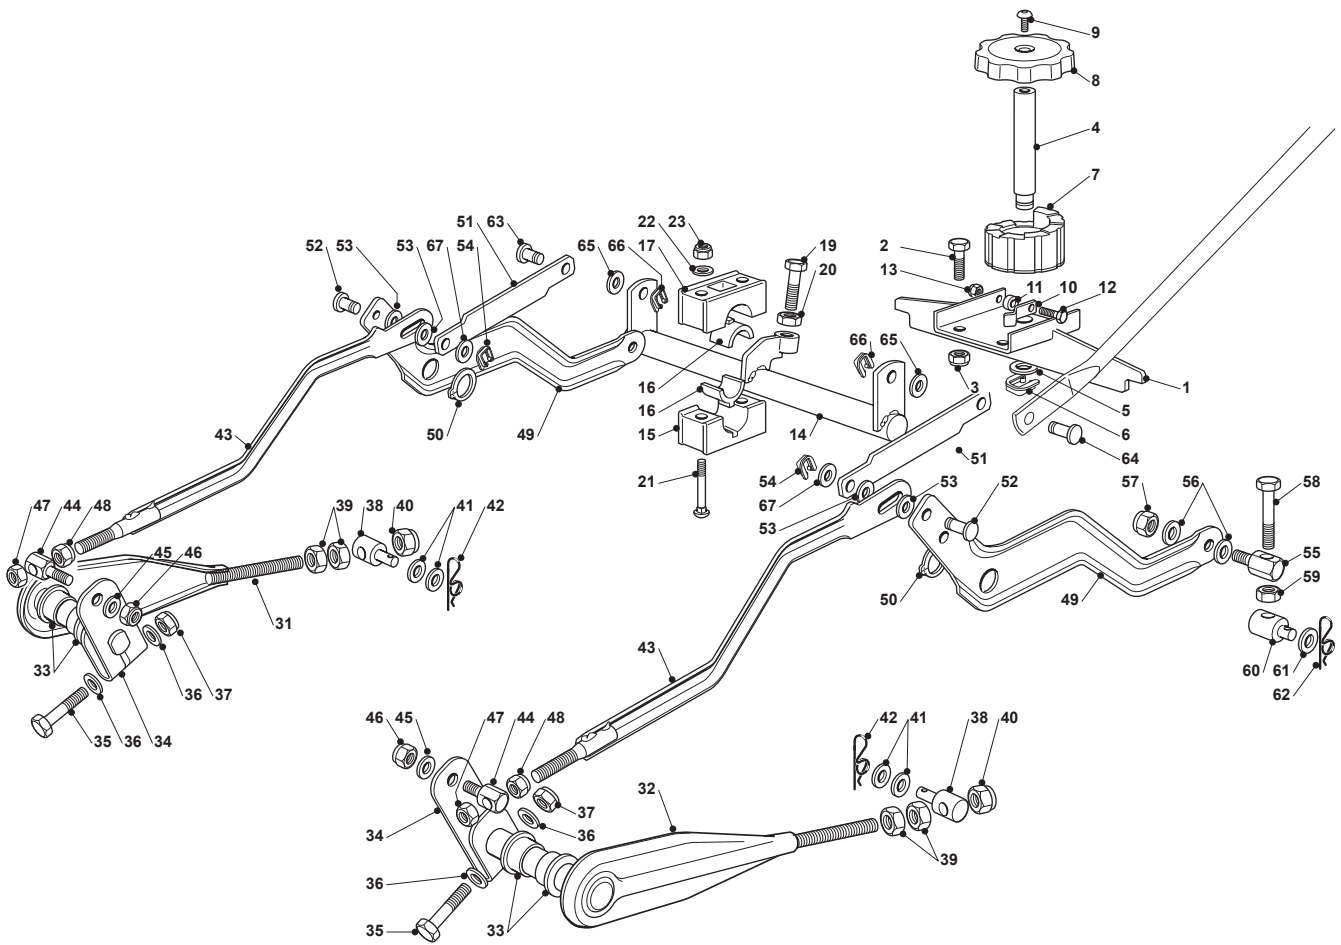

Utgåva Issue 51 - 2014		Skärplatta, Lyft		Cutting Plate Lifting	
Pos. Fig.	Antal Quantity	Art nr Part No	Benämning	Description	Anmärkning Notes
1	1	382785181/1	Fäste	Bracket	
2	2	112818690/0	Skruv	Screw	
3	2	112293201/0	Mutter	Nut	
4	1	125520009/0	Axel	Axle	
5	1	322672151/0	Bricka	Antifriction Washer	
6	1	112436030/0	Plat	Plate	
7	1	325060037/0	Kam	Cam	
8	1	325394530/0	Knopp	Knob	
9	1	112760600/0	Skruv	Screw	
10	1	325430267/0	Fjäder	Spring	
11	1	122170600/0	Distans	Spacer	
12	1	112789195/0	Skruv	Screw	
13	1	112154320/0	Mutter	Nut	
14	1	382000615/0	Axel	Axle	
15	2	325785355/0	Fäste	Support	
16	4	325034003/0	Distans	Brass	
17	2	325785354/0	Fäste	Support	
19	1	125943005/0	Skruv	Screw	
20	1	112295200/0	Mutter	Nut	
21	4	112815271/0	Skruv	Screw	
22	4	112523040/0	Bricka	Washer	
23	4	112154510/0	Mutter	Nut	
31	1	382318159/0	Lyftarm-Fram Hö	Front Right Fulcrum Lever	
32	1	382318161/0	Lyftarm-Fram Vä	Lever	
33	4	125040605/0	Bussning	Bushing	
34	2	325318161/0	Lyftarm	Lever	
35	2	112691700/0	Skruv	Screw	
36	4	112521350/0	Bricka	Washer	
37	2	112155000/0	Mutter	Nut	
38	2	125510069/1	Stift	Pin	
39	4	112295200/0	Mutter	Nut	
40	2	112156602/0	Mutter	Nut	
41	4	325670008/1	Bricka	Washer	
42	2	124487998/0	Fjäder Clip	Cotter Pin	
43	2	382000477/2	Förbindningsstang-fra	Connecting Rod Assy	
44	2	125510055/1	Stift	Pin	
45	2	112521350/0	Bricka	Washer	
46	2	112155000/0	Mutter	Nut	
47	2	112155000/0	Mutter	Nut	
48	2	112293200/0	Mutter	Nut	
49	2	325318153/1	Spak	Rear Lever	
50	2	112609255/0	Segersäkringsåkring Sga 19	Seeger	
51	2	325318223/0	Stag	Gearshift	
52	2	125510048/1	Stift	Pin	
53	4	325670011/0	Bricka	Antifriction Washer	
54	2	112436050/0	Plat	Plate	
55	2	125510056/0	Stift	Pin	
56	4	325670008/1	Bricka	Washer	
57	2	112156602/0	Mutter	Nut