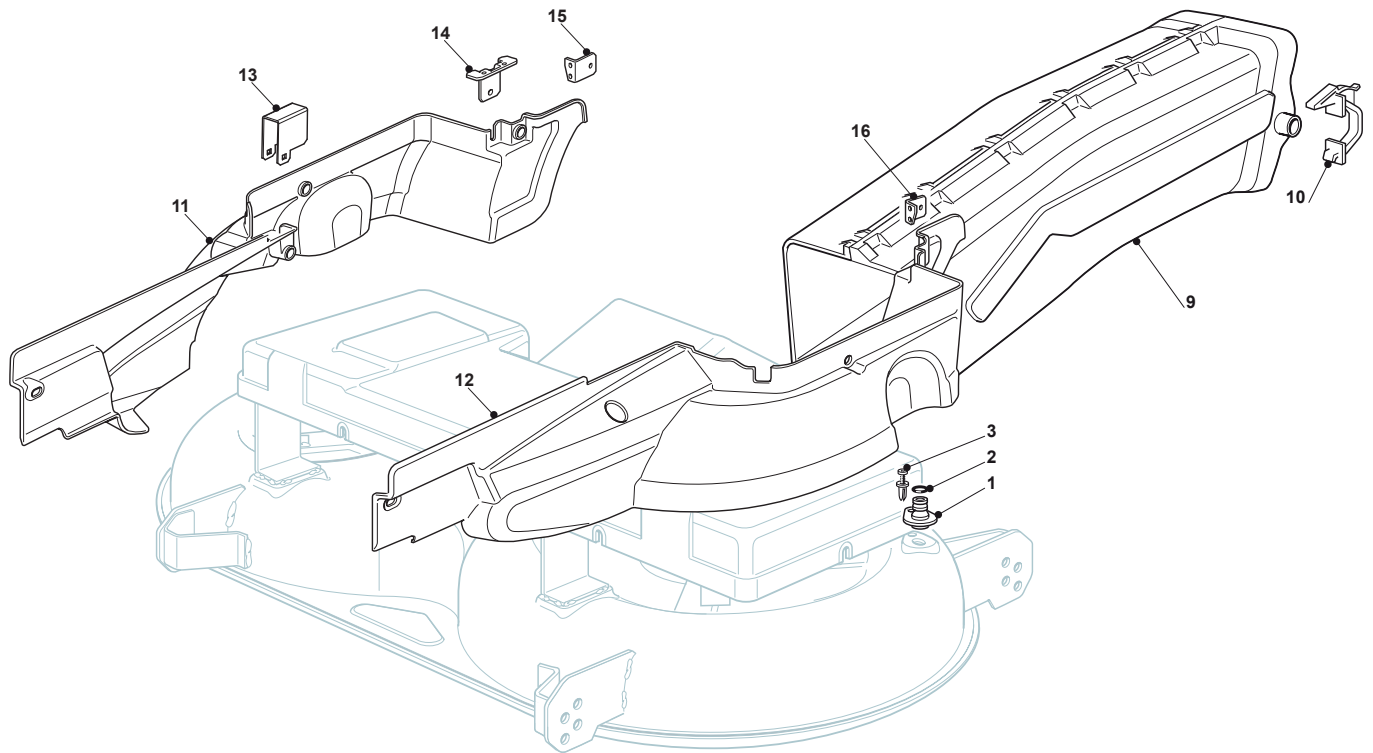

Utgåva Issue 51 - 2014		Skydd och transportband Guards And Conveyor			
Pos. Fig.	Antal Quantity	Art nr Part No	Benämning	Description	Anmärkning Notes
1	2	125033060/0	Vattenslanganslutning	Washing Cutting Deck Connection	
2	2	119035000/0	O-Ring	Or Ring	
3	2	112500030/0	Nit	Rivet	
9	1	382108019/0	Utkaströr	Conveyor	
10	2	325774373/0	Fäste	Clamp	
11	1	325060152/0	Remskydd-hö	Right Belt Protection Carter	
12	1	325060153/0	Remskydd-vå	Left Belt Protection	
13	2	325774267/0	Fäste	Clamp	
14	2	325774423/0	Fäste	Clamp	
15	1	325774425/0	Fäste	Clamp	
16	1	325774421/0	Fäste	Clamp