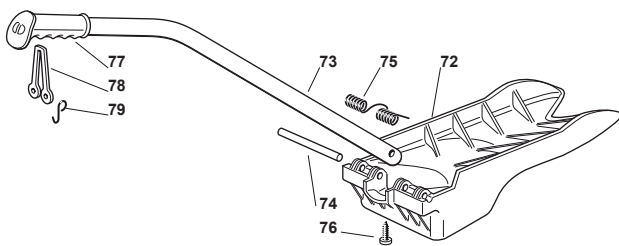

Utgåva Issue 51 - 2014		Tillbehör på begäran Optionals On Request			
Pos. Fig.	Antal Quantity	Art nr Part No	Benämning	Description	Anmärkning Notes
2	1	382400003/1	Utkastskydd	Ejection Guard	
3	1	325869043/0	BakreFäste	Rear Support	
4	2	118566112/0	Plugg	Push Rod	
5	2	112689515/0	Skruv	Screw	
6	2	112154510/0	Mutter	Nut	
7	2	125510022/0	Stift	Pin	
8	2	124487998/0	Fjäder Clip	Cotter Pin	
9	1	124487999/0	Clip	Spring Pin	
31	2	325869079/0	Stenskydd	Coupling Rod	
32	8	112793102/0	Skruv	Screw	
33	8	112155000/0	Mutter	Nut	
41	1	382033113/0	Hitch Ba	Rod	
42	1	382774265/0	Fäste	Bracket Right Hitch Support	
43	1	382774267/0	Fäste	Bracket Left Hitch Support	
44	2	112521395/0	Bricka	Washer	
45	2	112620305/0	Spännstift	Elastic Pin	
46	2	125510118/0	Stift	Pin	
47	2	124487997/0	Lasnal	Cotter Pin	
48	1	125510021/1	Stift	Hitch Pin	
49	1	124487999/0	Clip	Spring Pin	
72	1	125140092/0	Deflektor	Mulching Deflector	
73	1	325394019/0	Handtag	Handle	
74	1	125510077/0	Stift	Pin	
75	1	125430245/0	Fjäder	Spring	
76	1	112735405/0	Skruv	Screw	
77	1	325280000/1	Handtag	Handgrip	
78	1	125840011/1	Spännstang	Tie Rod	
79	2	125253004/0	Krok	Mulch.Kit Fixing Hook