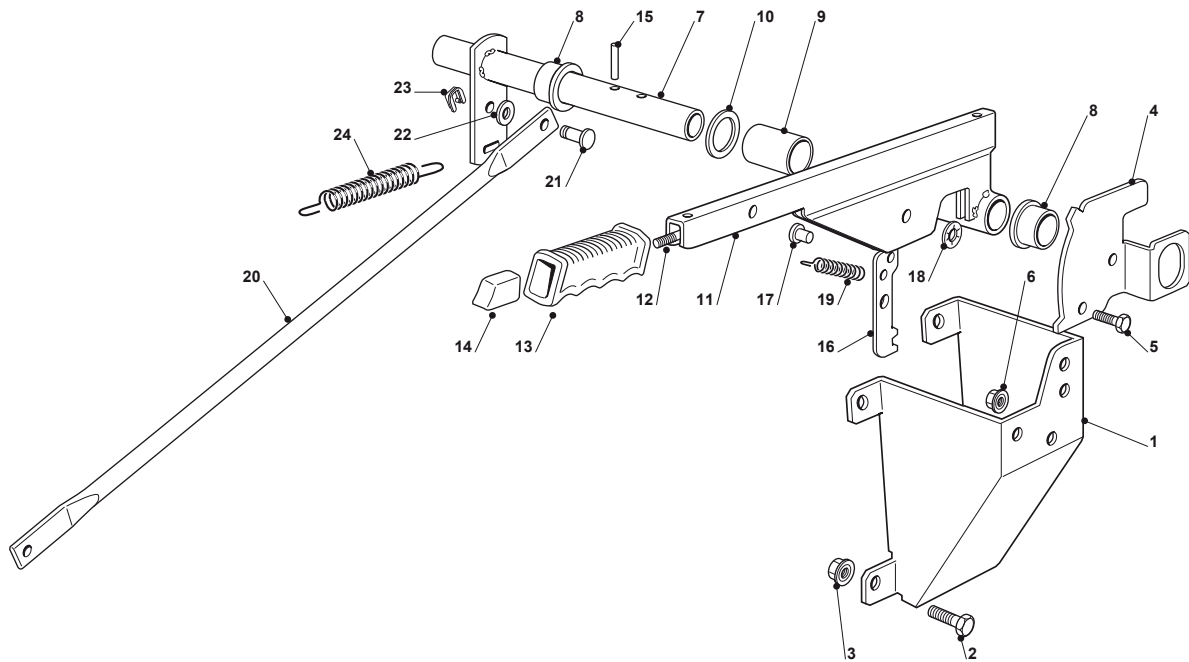

Utgåva Issue 51 - 2014		Skärplatta, Lyft Cutting Plate Lifting			
Pos. Fig.	Antal Quantity	Art nr Part No	Benämning	Description	Anmärkning Notes
1	1	325785137/1	Fäste	Support	
2	4	112791011/0	Skruv	Screw	
3	4	112292102/0	Mutter	Nut	
4	1	325735521/0	Höjdsegment	Sector	
5	2	112793102/0	Skruv	Screw	
6	2	112293201/0	Mutter	Nut	
7	1	382000551/0	Lyftaxel	Axle	
8	2	122034523/0	Bussning	Bushing	
9	1	125160025/0	Distans	Spacer	
10	1	322672153/0	Bricka	Antifriction Washer	
11	1	382318241/0	Lyftspak	Lever	
12	1	125033002/1	Tryckstang	Rod	
13	1	125394504/1	Knopp	Knob	
14	1	125605000/1	Tryckknapp	Button	
15	2	112620206/0	Spännstift	Pin	
16	1	325470901/1	Spärrhake	Dog	
17	1	125510011/0	Stift	Pin	
18	1	112604899/0	Starlock P6704 8 Fz	Crown Fastener	
19	1	125430208/0	Fjäder	Spring	
20	1	325033077/0	Stang	Rod	
21	1	125510117/0	Stift	Pin	
22	1	325670011/0	Bricka	Antifriction Washer	
23	7	112436050/0	Plat	Plate	
24	1	125430218/1	Fjäder	Spring