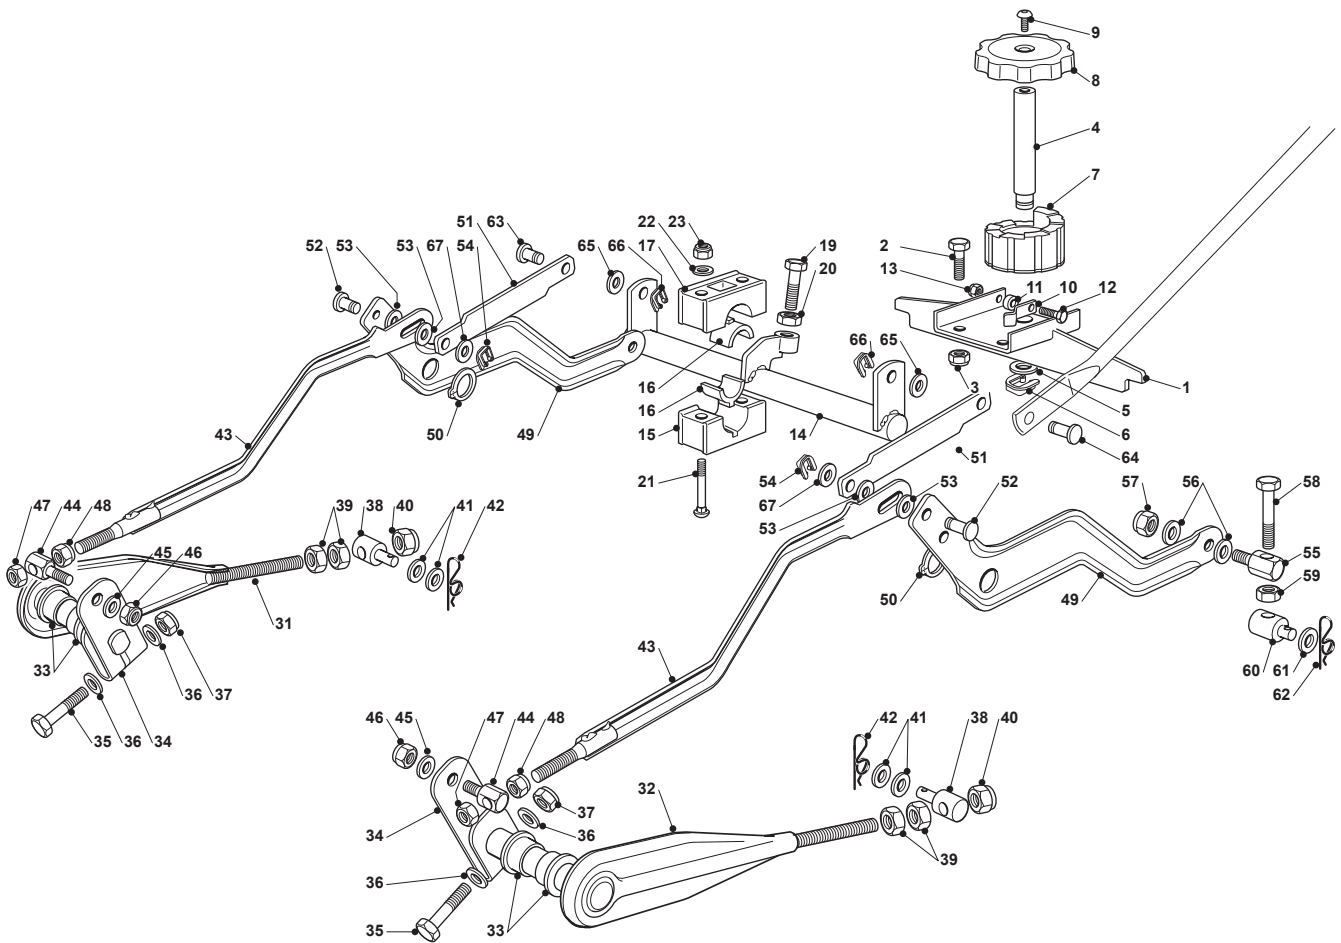

Utgåva Issue 51 - 2014		Skärplatta, Lyft Cutting Plate Lifting			
Pos. Fig.	Antal Quantity	Art nr Part No	Benämning	Description	Anmärkning Notes
58	2	112794985/0	Skruv	Screw	
59	2	112295200/0	Mutter	Nut	
60	2	125510070/0	Stift	Pin	
61	2	112523090/0	Bricka	Washer	
62	2	124487998/0	Fjäder Clip	Cotter Pin	
63	1	125510117/0	Stift	Pin	
64	1	125510048/1	Stift	Pin	
65	2	325670011/0	Bricka	Antifriction Washer	
66	2	112436050/0	Plat	Plate	
67	2	112521350/0	Bricka	Washer