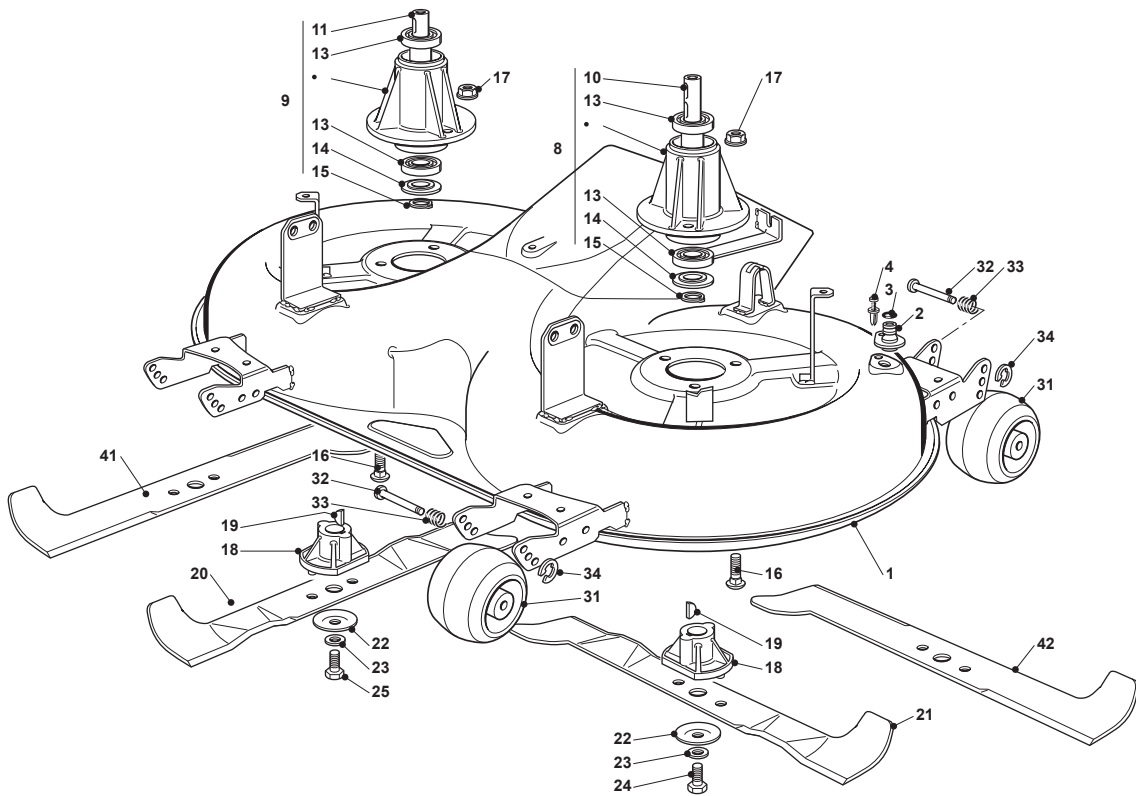

Utgåva Issue 51 - 2014		Skärplatta Cutting Plate			
Pos. Fig.	Antal Quantity	Art nr Part No	Benämning	Description	Anmärkning Notes
1	1	382564213/0	Klipplkapa	Cutting Plate Black	
2	2	125033060/0	Vattenslanganslutning	Washing Cutting Deck Connection	
3	2	119035000/0	O-Ring	Or Ring	
4	2	112500030/0	Nit	Rivet	
8	1	382207200/1	Lagerbox Kpl (Huvud)	Flange Assy	
9	1	382207201/2	Lagerbox Kpl (Sekundär)	Support Shaft Tc	
10	1	125020800/1	Knivaxel	Main Blade Shaft	
11	1	125020801/2	Knivaxel	Secondary Blade Shaft	
13	4	119216032/0	Lager 6204 2Rs Zkl	Bearing	
14	2	325160501/0	Dammskydd	Dust Cover Disc	
15	2	112609260/0	Sparring Sga 20	Seeger	
16	6	112818700/0	Skruv	Screw	
17	6	112154210/0	Mutter	Nut	
18	2	125463200/0	Knivfäste	Blade Hub	
19	2	112139100/0	Kil	Key	
20	1	182004350/0	Kniv	Right Mulching Blade	
21	1	182004349/0	Kniv	Left Blade Mulching	
22	2	122160400/0	Fjäderbricka	Elastic Disc	
23	2	112523080/0	Bricka	Washer	
24	1	112735694/0	Skruv	Screw	
25	1	112735695/1	Skruv	Screw	
31	4	182700004/0	Stödhjul	Anti Scalp Wheel	
32	4	125510121/0	Stift	Pin	
33	4	122450115/0	Fjäder	Spring	
34	4	112000930/0	Lasring	Benzing Ring	
41	1	182004343/0	Kniv	Right Blade	
42	1	182004342/0	Kniv	Left Blade, Winged