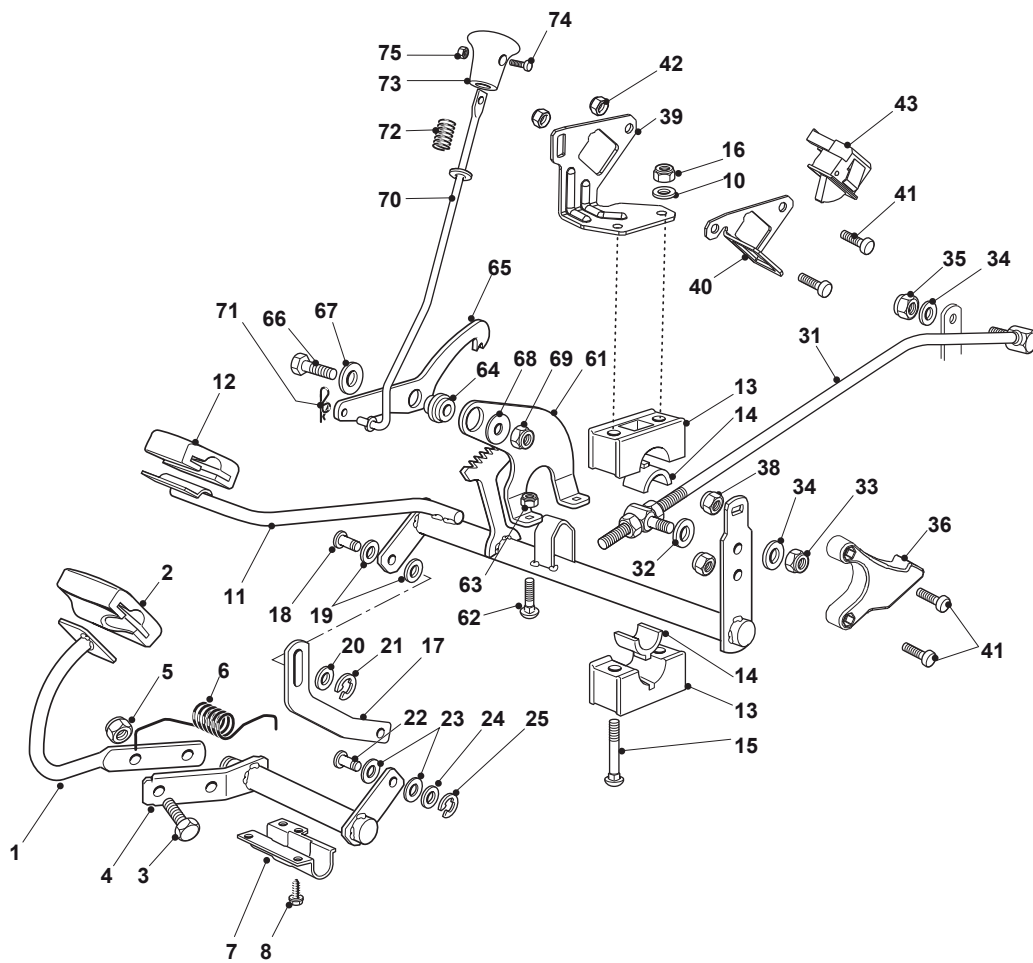

Utgåva Issue 51 - 2014		Drivningsreglage Drive Controls			
Pos. Fig.	Antal Quantity	Art nr Part No	Benämning	Description	Anmärkning Notes
73	1	325605002/0	Knapp	Button	
74	1	112726389/0	Skruv	Screw	
75	1	112290800/0	Mutter	Nut