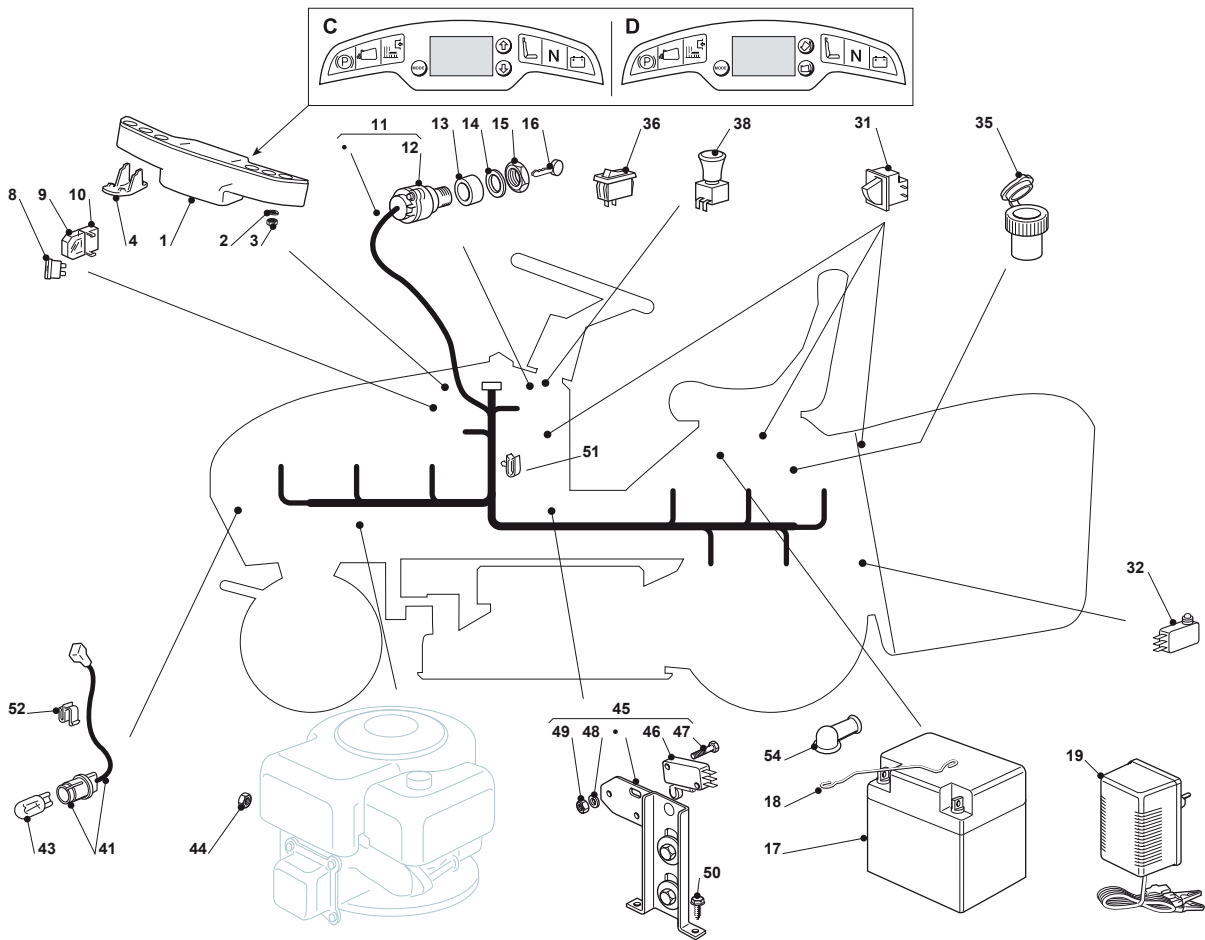

Utgåva Issue 51 - 2014		Elsystem Electrical Parts			
Pos. Fig.	Antal Quantity	Art nr Part No	Benämning	Description	Anmärkning Notes
1	1	382722423/2	Kort + Skydd (C)	Cards + Guards (C)	
2	2	112521320/0	Bricka	Washer	
3	2	112154330/0	Mutter	Nut	
4	1	325031501/0	Deflektor	Deflector	
8	1	133340035/0	Säkring 15A	Fuse 15 A	
8	1	133340036/0	Säkring 25A	Fuse 25 A	
8	1	133340040/0	Säkring 10A	Fuse 10 A	
9	2	133215000/0	Lock-Säkringshallare	Cover	
10	2	133500007/0	Säkringshallare	Fuse Carrier	
11	1	182040179/0	Kablage	Cables Ass.Y	
12	1	118450072/0	Tändningslas	Starting Switch	
13	1	118550136/0	Distans	Spacer	
14	1	118550135/0	Bricka	Washer	
15	1	118400862/0	Ringmutter	Ring Nut	
16	1	118210022/0	Tändningsnyckel	Starting Key	
17	1	118120057/0	Batteri	Battery	
18	1	125430230/0	Fjäder	Spring	
19	1	182180090/0	Batteriladdare	Battery Charger	
31	3	119410615/0	Mikrobrytare	Microswitch	
32	1	119410605/1	Mikrobrytare	Microswitch	
35	1	9400-0317-01	Eluttag (Cigarettändare)	Auxiliary Accessory Socket	
36	1	118450060/1	Brytare	Headlight Interrupt. Cre1116-0	
38	1	118450068/0	Brytare	Switch	
41	1	182040073/0	Lamphallare	Lamp Holder	
43	2	118459100/0	Glödlampa	Lamp For Lights	
44	1	112361005/0	Mutter	Nut	
45	1	382394853/0	Microbrytare	Switch Ass.Y	
46	1	119410609/0	Mikrobrytare	Microswitch	
47	2	112735602/0	Skruv	Screw	
48	2	112581100/0	Lasbricka	Grower	
49	2	112290791/0	Mutter	Nut	
50	2	112735110/0	Skruv	Screw	
51	5	133320506/0	Kabalfäste	Fairlead	
52	1	133320504/0	Kabalfäste	Fairlead	
54	1	118564864/1	Polskydd	Protection