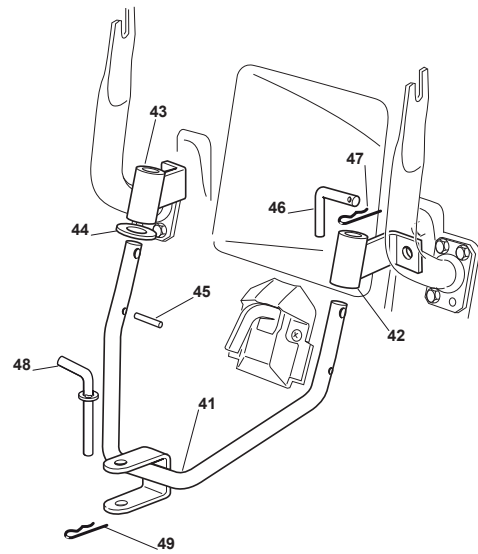

Utgåva Issue 51 - 2014		Tillbehör på begäran Optionals On Request			
Pos. Fig.	Antal Quantity	Art nr Part No	Benämning	Description	Anmärkning Notes
2	1	382400003/1	Utkastskydd	Ejection Guard	
3	1	325869043/0	BakreFäste	Rear Support	
4	2	118566112/0	Plugg	Push Rod	
5	2	112689515/0	Skruv	Screw	
6	2	112154510/0	Mutter	Nut	
7	2	125510022/0	Stift	Pin	
8	2	124487998/0	Fjäder Clip	Cotter Pin	
9	1	124487999/0	Clip	Spring Pin	
31	2	325869079/0	Stenskydd	Coupling Rod	
32	8	112793102/0	Skruv	Screw	
33	8	112155000/0	Mutter	Nut	
41	1	382033113/0	Hitch Ba	Rod	
42	1	382774265/0	Fäste	Bracket Right Hitch Support	
43	1	382774267/0	Fäste	Bracket Left Hitch Support	
44	2	112521395/0	Bricka	Washer	
45	2	112620305/0	Spännstift	Elastic Pin	
46	2	125510118/0	Stift	Pin	
47	2	124487997/0	Lasnal	Cotter Pin	
48	1	125510021/1	Stift	Hitch Pin	
49	1	124487999/0	Clip	Spring Pin	
72	1	125140092/0	Deflektor	Mulching Deflector	
73	1	325394019/0	Handtag	Handle	
74	1	125510077/0	Stift	Pin	
75	1	125430245/0	Fjäder	Spring	
76	1	112735405/0	Skruv	Screw	
77	1	325280000/1	Handtag	Handgrip	
78	1	125840011/1	Spännstang	Tie Rod	
79	2	125253004/0	Krok	Mulch.Kit Fixing Hook