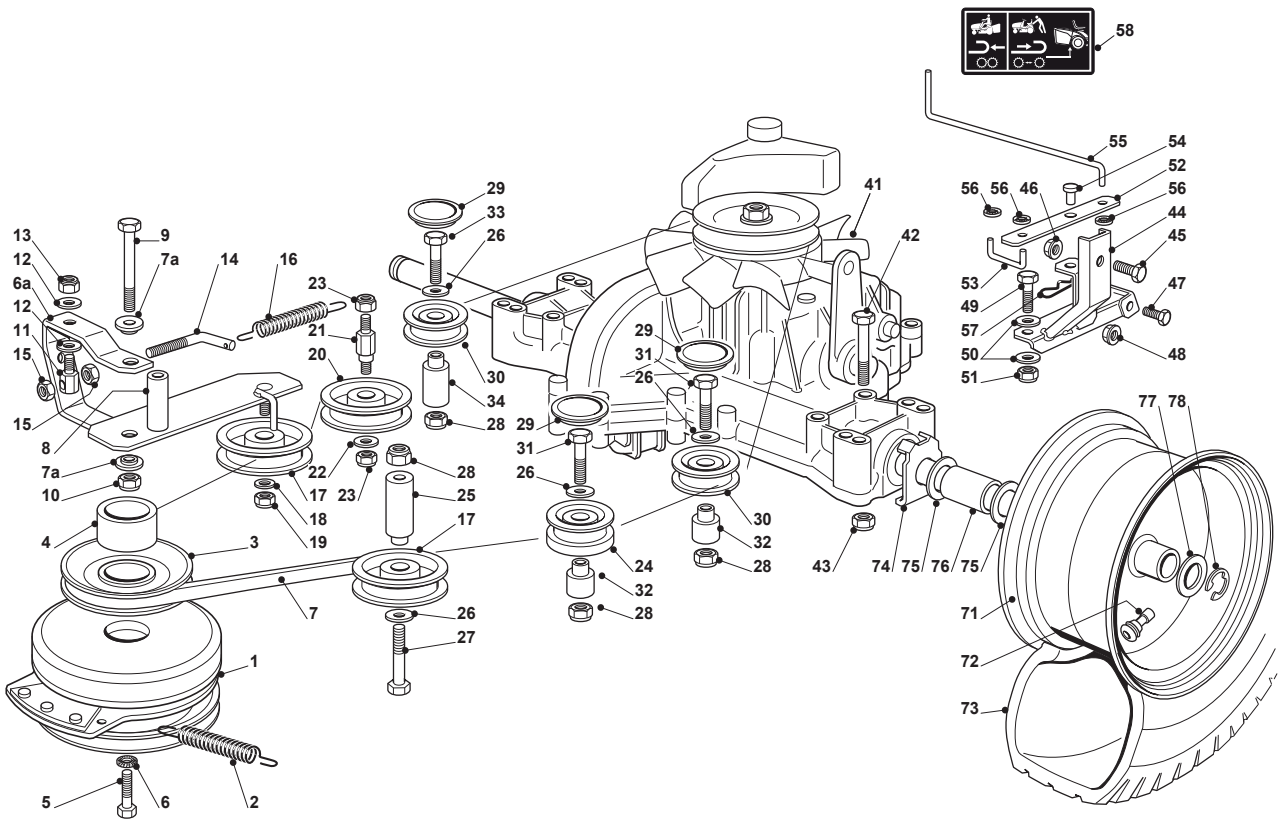

Utgåva Issue 51 - 2014		Transmission kpl. Transmission Ass.Y			
Pos. Fig.	Antal Quantity	Art nr Part No	Benämning	Description	Anmärkning Notes
54	1	127510111/0	Stift	Pin	
55	1	125033079/0	Stang	Rod	
56	3	112604896/0	Starlock P6493 6	Crown Fastener	
57	1	124487997/0	Lasnal	Cotter Pin	
58	1	114363429/0	Dekal	Label	
71	2	182000602/0	Fälg, gulkpl	Rimm	
72	2	125950000/0	Ventil	Valve	
73	2	125590013/0	Däck	Tyre	
74	2	325670025/0	Bricka	Washer	
75	4	112521410/0	Bricka	Washer	
76	2	125160023/0	Distans	Spacer	
77	2	125670005/1	Bricka	Washer	
78	2	112001010/0	Lasring	Benzing Ring