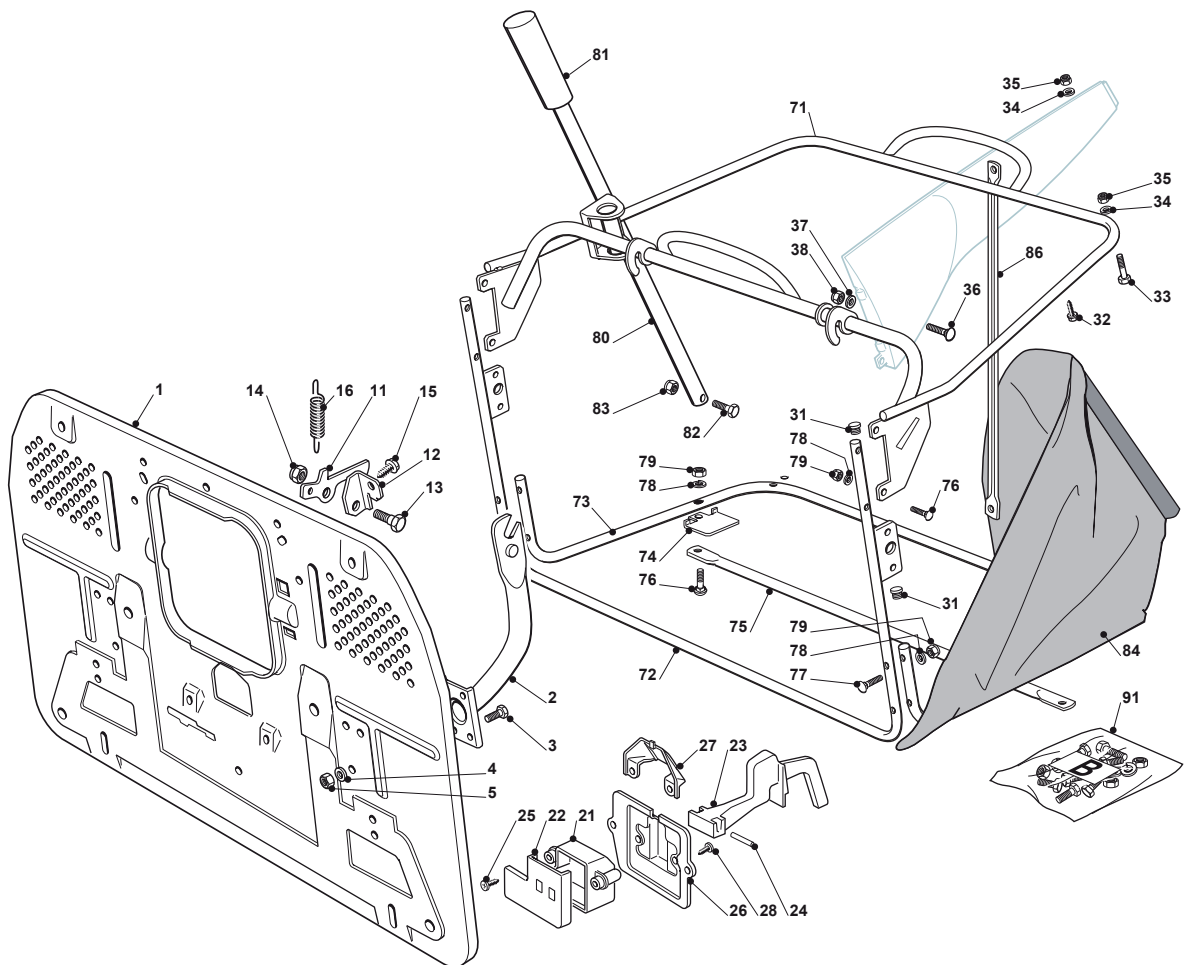

Utgåva Issue 51 - 2014		Gräsuppsamlare	Grasscatcher		
Pos. Fig.	Antal Quantity	Art nr Part No	Benämning	Description	Anmärkning Notes
1	1	382547051/0	Plat	Plate	
2	2	182774225/1	Fäste	Clamp	
3	6	112793102/0	Skruv	Screw	
4	6	112523060/0	Bricka	Washer	
5	6	112293201/0	Mutter	Nut	
11	1	325774417/0	Fäste	Clamp	
12	1	325755031/1	Vinkelfäste	Bracket	
13	1	125510080/1	Stift	Pin	
14	1	112292102/0	Mutter	Nut	
15	1	112735122/0	Skruv	Screw	
16	1	127430571/0	Fjäder	Spring	
21	1	125600041/0	Brytarskydd	Grassc.Full Micro Protection Tcj-F	
22	1	125600042/0	Skyddslock	Grasscatcher Micro Prot Cover	
23	1	125318124/0	Arm	Full Grassc. Microswtich Cover	
24	1	112400030/0	Stift	Pin	
25	1	112728510/0	Skruv	Screw	
26	1	325785272/0	Mikroskydd	Micro Protection	
27	1	125600048/0	Skyddslock	Empty Micro Grassc.Protection Cover	
28	2	112728450/0	Skruv	Screw	
31	4	118566110/0	Plugg	Push Rod	
32	4	112735410/0	Skruv	Screw	
33	2	112689500/0	Skruv	Screw	
34	4	112521330/0	Bricka	Washer	
35	4	112154510/0	Mutter	Nut	
36	2	112815220/0	Skruv	Screw	
37	2	112521330/0	Bricka	Washer	
38	2	112154510/0	Mutter	Nut	
71	1	382800123/1	Ram. övre	Upper Frame	
72	1	382800089/1	Ram. främre	Front Frame	
73	1	325800031/0	Ram Nedre	Lower Frame	
74	1	325547131/0	Plat	Plate	
75	1	382650039/0	Förstärkning-nedre	Lower Stiffening	
75	1	382650043/0	Förstärkning-nedre	Lower Stiffening	
76	6	112815220/0	Skruv	Screw	
77	4	112815245/0	Skruv	Screw	
78	10	112521330/0	Bricka	Washer	
79	10	112154510/0	Mutter	Nut	
80	1	125869029/1	Rör	Grasscatcher Lifting Tube	
81	1	125394508/0	Knopp	Knob	
82	1	112674550/0	Skruv	Screw	
83	1	112154510/0	Mutter	Nut	
84	1	182105945/0	Uppsamlare	Grasscatcher	
86	1	325650159/0	Förstärkning	Rear Stiffening	
91	1	382180116/0	Skruvsats	Outfit, Screws