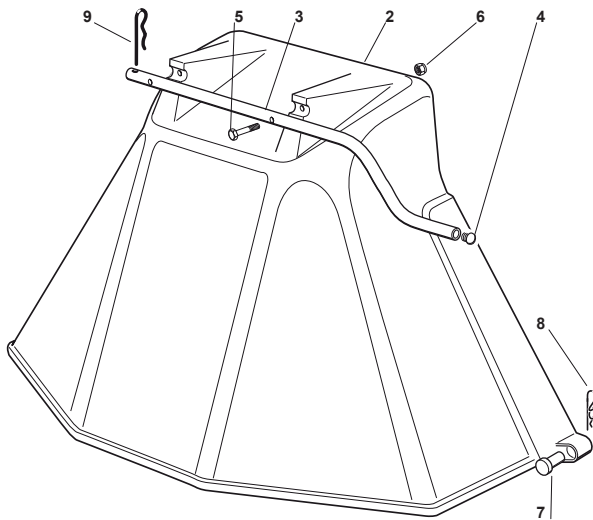

Utgåva Issue 3 - 2015		Tillbehör på begäran Optionals On Request			
Pos. Fig.	Antal Quantity	Art nr Part No	Benämning	Description	Anmärkning Notes
2	1	382400003/1	Utkastskydd	Ejection Guard	
3	1	325869043/0	BakreFäste	Rear Support	
4	2	118566112/0	Plugg	Push Road	
5	2	112689515/0	Skruv	Screw	
6	2	112154510/0	Mutter	Nut	
7	2	125510022/0	Stift	Pin	
8	2	124487998/0	Fjäder Clip	Cotter Pin	
9	1	124487999/0	Clip	Spring Pin	
31	2	325869079/0	Stenskydd	Coupling Rod	
32	8	112793102/0	Skruv	Screw	
33	8	112155000/0	Mutter	Nut	
41	1	382033113/0	Hitch Ba	Rod	
42	1	382774265/0	Fäste	Bracket Right Hitch Support	
43	1	382774267/0	Fäste	Bracket Left Hitch Support	
44	2	112521395/0	Bricka	Washer	
45	2	112620305/0	Spännstift	Elastic Pin	
46	2	125510118/0	Stift	Pin	
47	2	124487997/0	Lasnal	Cotter Pin	
48	1	125510021/1	Stift	Hitch Pin	
49	1	124487999/0	Clip	Spring Pin	
72	1	125140092/0	Deflektor	Mulching Deflector	
73	1	325394019/0	Handtag	Handle	
74	1	125510077/0	Stift	Pin	
75	1	125430245/0	Fjäder	Spring	
76	1	112735405/0	Skruv	Screw	
77	1	325280000/1	Handtag	Handgrip	
78	1	125840011/1	Spännstang	Tie Rod	
79	2	125253004/0	Krok	Mulch.Kit Fixing Hook