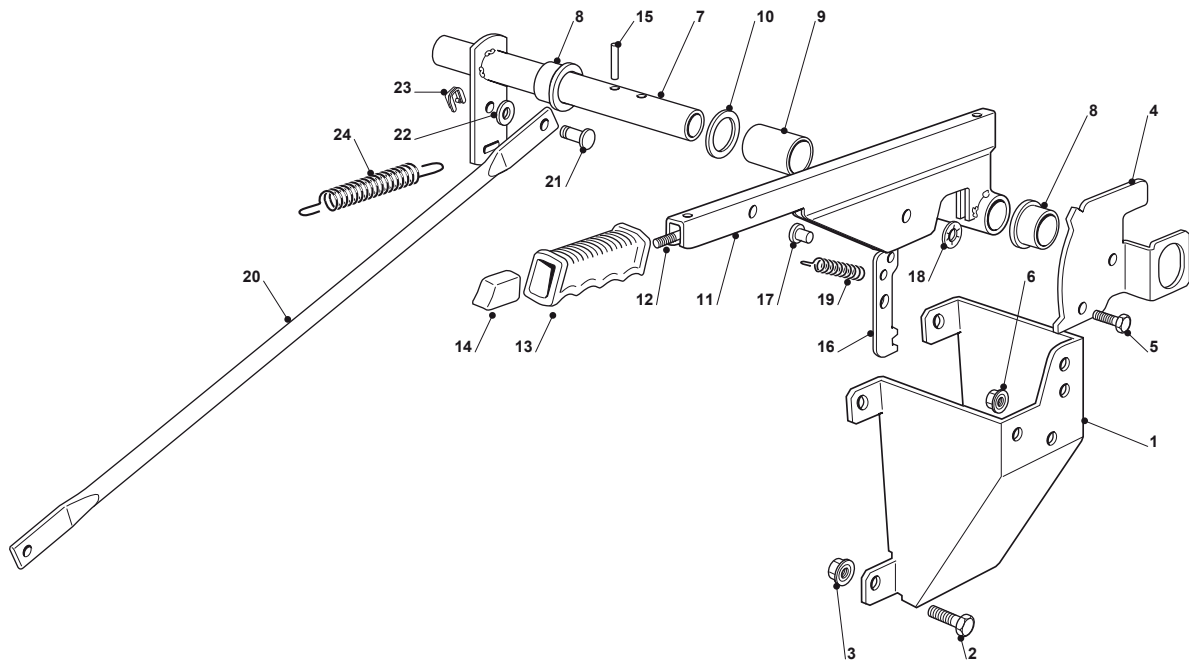

Utgåva Issue 3 - 2015		Skärplatta, Lyft Cutting Plate Lifting			
Pos. Fig.	Antal Quantity	Art nr Part No	Benämning	Description	Anmärkning Notes
1	1	325785137/1	Fäste	Support	
2	4	112791011/0	Skruv	Screw	
3	4	112292102/0	Mutter	Nut	
4	1	325735521/0	Höjdsegment	Sector	
5	2	112793102/0	Skruv	Screw	
6	2	112293201/0	Mutter	Nut	
7	1	382000551/0	Lyftaxel	Axle	
8	2	122034523/0	Bussning	Bushing	
9	1	125160025/0	Distans	Spacer	
10	1	322672153/0	Bricka	Antifriction Washer	
11	1	382318241/0	Lyftspak	Lever	
12	1	125033002/1	Tryckstang	Rod	
13	1	125394504/1	Knopp	Knob	
14	1	125605000/1	Tryckknapp	Button	
15	2	112620206/0	Spännstift	Pin	
16	1	325470901/1	Spärrhake	Dog	
17	1	125510011/0	Stift	Pin	
18	1	112604899/0	Starlock	Crown Fastener	
19	1	125430208/0	Fjäder	Spring	
20	1	325033077/0	Stang	Rod	
21	1	125510117/0	Stift	Pin	
22	1	325670011/0	Bricka	Antifriction Washer	
23	7	112436050/0	Plat	Plate	
24	1	125430218/1	Fjäder	Spring