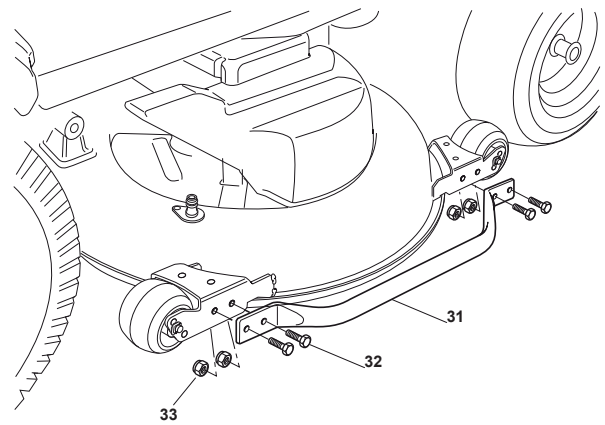

Utgåva Issue 3 - 2015		Tillbehör på begäran Optionals On Request			
Pos. Fig.	Antal Quantity	Art nr Part No	Benämning	Description	Anmärkning Notes
2	1	382400003/1	Utkastskydd	Ejection Guard	
3	1	325869043/0	BakreFäste	Rear Support	
4	2	118566112/0	Plugg	Push Road	
5	2	112689515/0	Skruv	Screw	
6	2	112154510/0	Mutter	Nut	
7	2	125510022/0	Stift	Pin	
8	2	124487998/0	Fjäder Clip	Cotter Pin	
9	1	124487999/0	Clip	Spring Pin	
31	2	325869079/0	Stenskydd	Coupling Rod	
32	8	112793102/0	Skruv	Screw	
33	8	112155000/0	Mutter	Nut	
41	1	382033113/0	Hitch Ba	Rod	
42	1	382774265/0	Fäste	Bracket Right Hitch Support	
43	1	382774267/0	Fäste	Bracket Left Hitch Support	
44	2	112521395/0	Bricka	Washer	
45	2	112620305/0	Spännstift	Elastic Pin	
46	2	125510118/0	Stift	Pin	
47	2	124487997/0	Lasnal	Cotter Pin	
48	1	125510021/1	Stift	Hitch Pin	
49	1	124487999/0	Clip	Spring Pin	
72	1	125140092/0	Deflektor	Mulching Deflector	
73	1	325394019/0	Handtag	Handle	
74	1	125510077/0	Stift	Pin	
75	1	125430245/0	Fjäder	Spring	
76	1	112735405/0	Skruv	Screw	
77	1	325280000/1	Handtag	Handgrip	
78	1	125840011/1	Spännstang	Tie Rod	
79	2	125253004/0	Krok	Mulch.Kit Fixing Hook