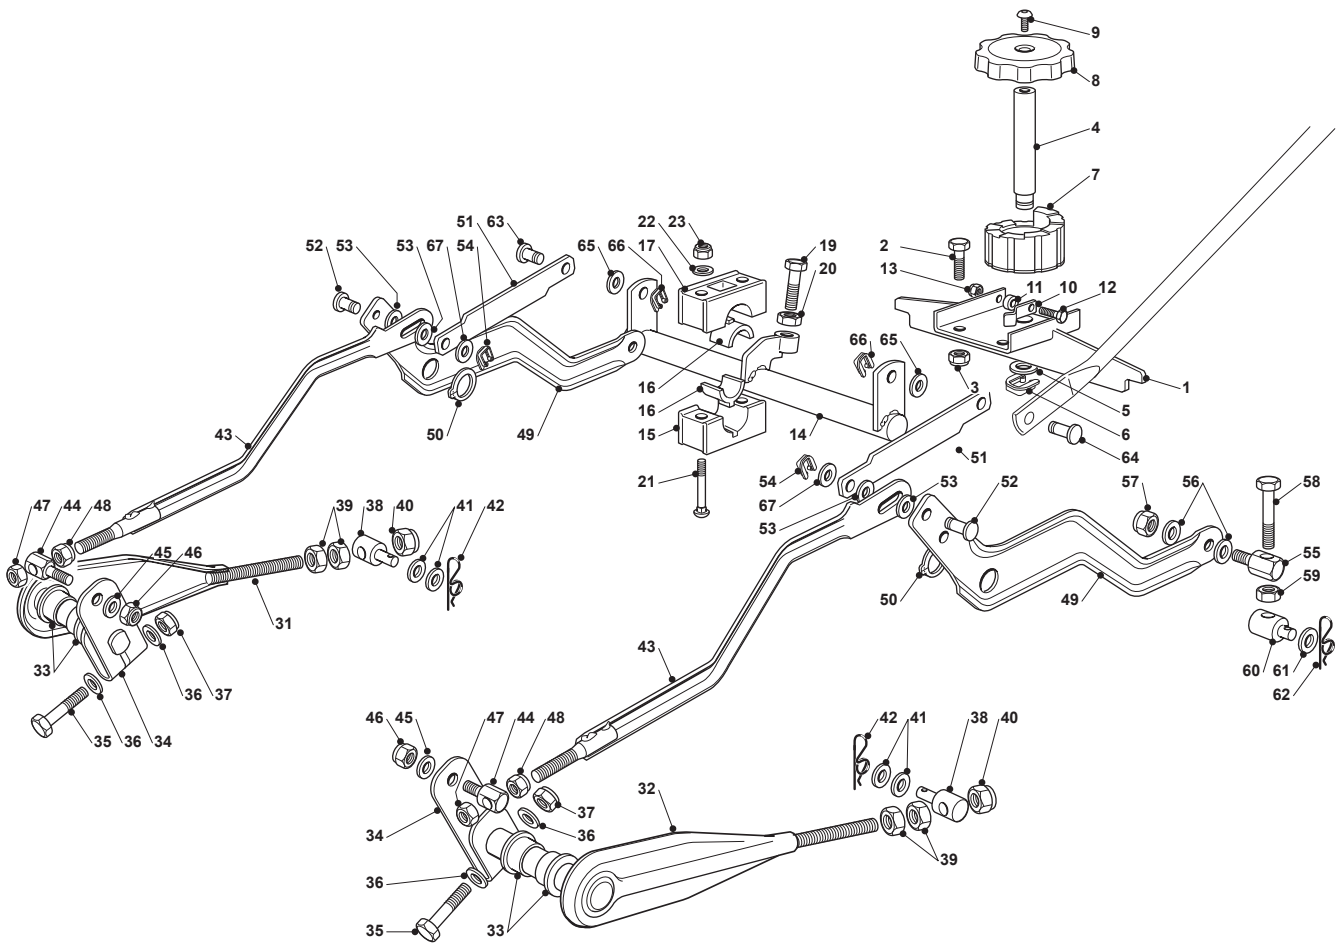

Utgåva Issue 3 - 2015		Skärplatta, Lyft Cutting Plate Lifting			
Pos. Fig.	Antal Quantity	Art nr Part No	Benämning	Description	Anmärkning Notes
58	2	112794985/0	Skruv	Screw	
59	2	112295200/0	Mutter	Nut	
60	2	125510070/0	Stift	Pin	
61	2	112523090/0	Bricka	Washer	
62	2	124487998/0	Fjäder Clip	Cotter Pin	
63	1	125510117/0	Stift	Pin	
64	1	125510048/1	Stift	Pin	
65	2	325670011/0	Bricka	Antifriction Washer	
66	2	112436050/0	Plat	Plate	
67	2	112521350/0	Bricka	Washer