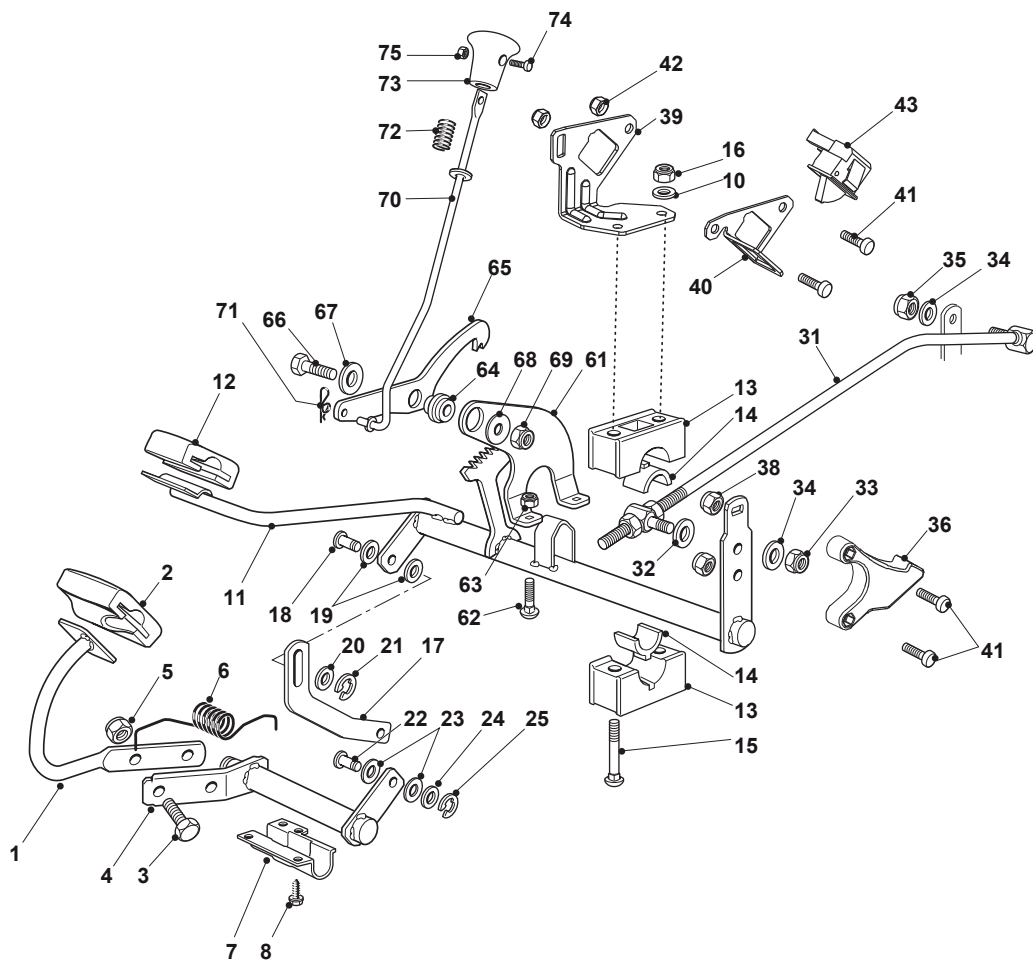

Utgåva Issue 3 - 2015		Bromsreglage		Brake Controls	
Pos. Fig.	Antal Quantity	Art nr Part No	Benämning	Description	Anmärkning Notes
1	1	382500041/0	Bromspedal Tc	Pedal	
2	1	125110267/0	Fäste	Clamp Cover	
3	1	325547081/2	Plat	Plate	
4	4	112731601/0	Skruv	Screw	
5	1	382000554/2	Bromsstang	Rod	
6	1	112521350/0	Bricka	Washer	
7	1	112155000/0	Mutter	Nut	
8	1	112521350/0	Bricka	Washer	
9	1	112155000/0	Mutter	Nut	
10	1	325547281/1	Plat	Plate	
11	2	112815210/0	Skruv	Screw	
12	2	112523040/0	Bricka	Washer	
13	2	112154510/0	Mutter	Nut	
21	1	325785143/1	Fäste	Support	
22	2	112815210/0	Skruv	Screw	
23	1	112523040/0	Bricka	Washer	
24	2	112154510/0	Mutter	Nut	
25	1	325253009/0	Spärr	Hook	
26	1	122524970/2	Stift	Fulcrum Pin	
27	1	325670011/0	Bricka	Antifriction Washer	
28	1	112155000/0	Mutter	Nut	
29	1	125033097/0	Stang	Rod	
30	1	124487997/0	Lasnal	Cotter Pin	
31	1	125430213/0	Fjäder	Spring	
32	1	112523040/0	Bricka	Washer	
33	1	325592001/0	Knopp	Knob	
34	1	325592002/0	Knopp	Knob	
35	1	112727815/0	Skruv	Screw	