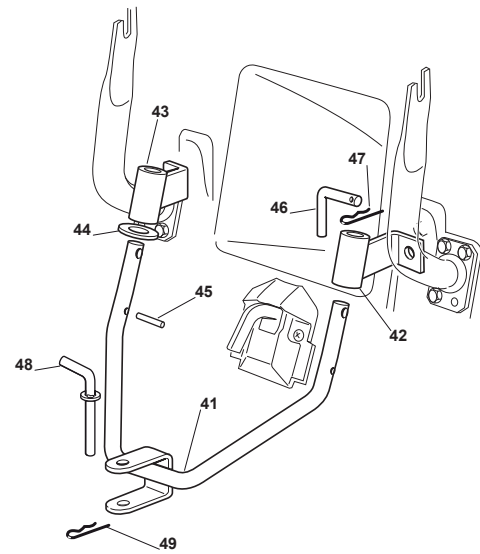

Utgåva Issue 3 - 2015		Tillbehör på begäran Optionals On Request			
Pos. Fig.	Antal Quantity	Art nr Part No	Benämning	Description	Anmärkning Notes
2	1	382400003/1	Utkastskydd	Ejection Guard	
3	1	325869043/0	BakreFäste	Rear Support	
4	2	118566112/0	Plugg	Push Road	
5	2	112689515/0	Skruv	Screw	
6	2	112154510/0	Mutter	Nut	
7	2	125510022/0	Stift	Pin	
8	2	124487998/0	Fjäder Clip	Cotter Pin	
9	1	124487999/0	Clip	Spring Pin	
31	2	325869079/0	Stenskydd	Coupling Rod	
32	8	112793102/0	Skruv	Screw	
33	8	112155000/0	Mutter	Nut	
41	1	382033113/0	Hitch Ba	Rod	
42	1	382774265/0	Fäste	Bracket Right Hitch Support	
43	1	382774267/0	Fäste	Bracket Left Hitch Support	
44	2	112521395/0	Bricka	Washer	
45	2	112620305/0	Spännstift	Elastic Pin	
46	2	125510118/0	Stift	Pin	
47	2	124487997/0	Lasnal	Cotter Pin	
48	1	125510021/1	Stift	Hitch Pin	
49	1	124487999/0	Clip	Spring Pin	
72	1	125140092/0	Deflektor	Mulching Deflector	
73	1	325394019/0	Handtag	Handle	
74	1	125510077/0	Stift	Pin	
75	1	125430245/0	Fjäder	Spring	
76	1	112735405/0	Skruv	Screw	
77	1	325280000/1	Handtag	Handgrip	
78	1	125840011/1	Spännstang	Tie Rod	
79	2	125253004/0	Krok	Mulch.Kit Fixing Hook