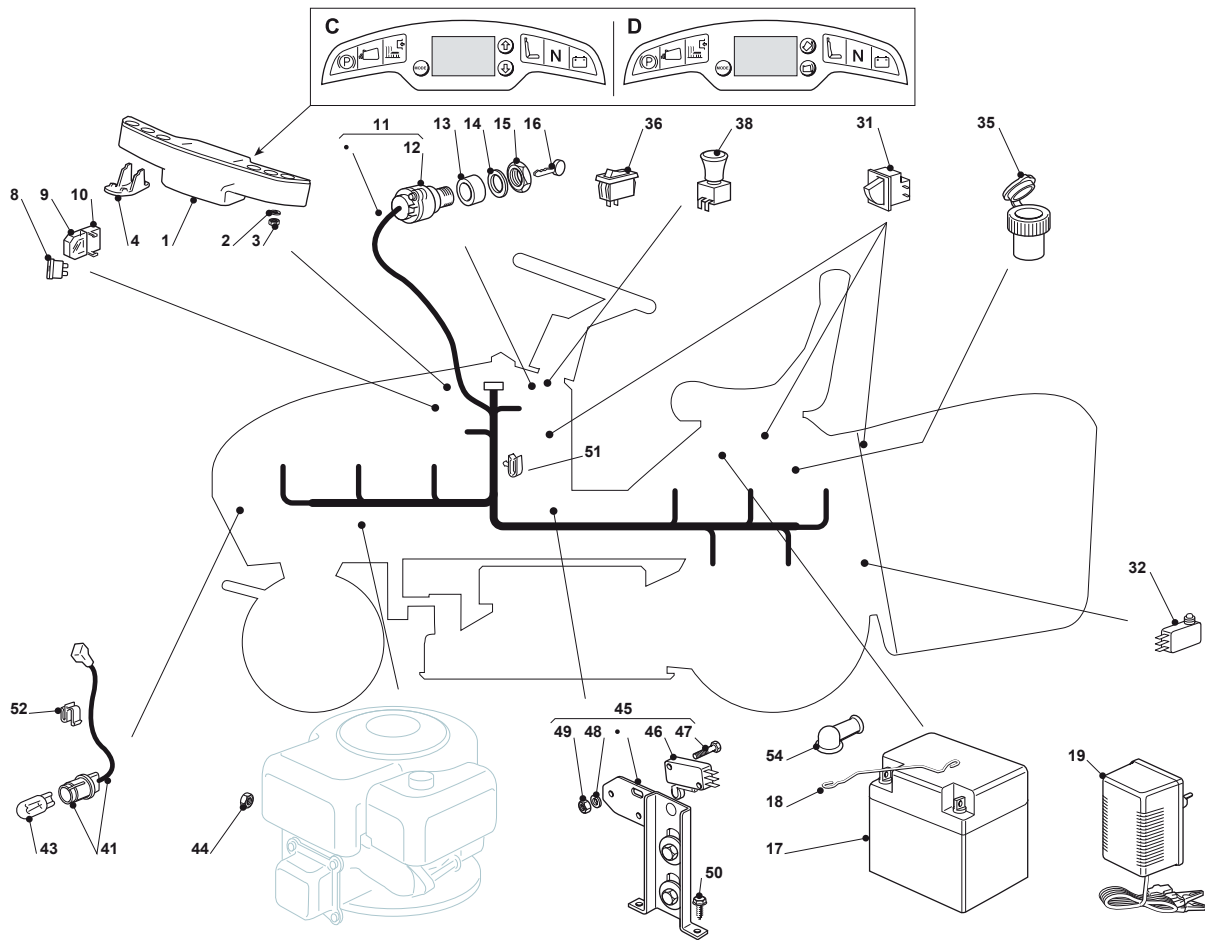

Utgåva Issue 3 - 2015		Elsystem Electrical Parts			
Pos. Fig.	Antal Quantity	Art nr Part No	Benämning	Description	Anmärkning Notes
1	1	382722423/2	Kort + Skydd (C)	Cards + Guards (C)	
2	2	112521320/0	Bricka	Washer	
3	2	112154330/0	Mutter	Nut	
4	1	325031501/0	Deflektor	Deflector	
8	1	133340035/0	Säkring 15A	Fuse 15 A	
8	1	133340036/0	Säkring 25A	Fuse 25 A	
8	1	133340040/0	Säkring 10A	Fuse 10 A	
9	2	133215000/0	Lock-Säkringshallare	Cover	
10	2	133500007/0	Säkringshallare	Fuse Carrier	
11	1	182040179/0	Kablage	Cables Ass.Y	
12	1	118450072/0	Tändningslas	Starting Switch	
13	1	118550136/0	Distans	Spacer	
14	1	118550135/0	Bricka	Washer	
15	1	118400862/0	Ringmutter	Ring Nut	
16	1	118210022/0	Tändningsnyckel	Starting Key	
17	1	118120057/0	Batteri	Battery	
18	1	125430230/0	Fjäder	Spring	
19	1	182180090/0	Batteriladdare	Battery Charger	
19	1	182180091/0	Batteriladdare	Battery Charger	
31	3	119410615/0	Mikrobrytare	Microswitch	
32	1	119410605/1	Mikrobrytare	Microswitch	
35	1	9400-0317-01	Eluttag (Cigarettändare)	Auxiliary Accessory Socket	
36	1	118450060/1	Brytare	Headlight Interrupt. Cre1116-0	
38	1	118450068/0	Brytare	Switch	
41	1	182040073/0	Lamphallare	Lamp Holder	
43	2	118459100/0	Glödlampa	Lamp For Lights	
44	1	112361005/0	Mutter	Nut	
45	1	382394853/0	Microbrytare	Switch Ass.Y	
46	1	119410609/0	Mikrobrytare	Microswitch	
47	2	112735602/0	Skruv	Screw	
48	2	112581100/0	Fj.Bricka	Grower	
49	2	112290791/0	Mutter	Nut	
50	2	112735110/0	Skruv	Screw	
51	5	133320506/0	Kabalfäste	Fairlead	
52	1	133320504/0	Kabalfäste	Fairlead	
54	1	118564864/1	Polskydd	Protection