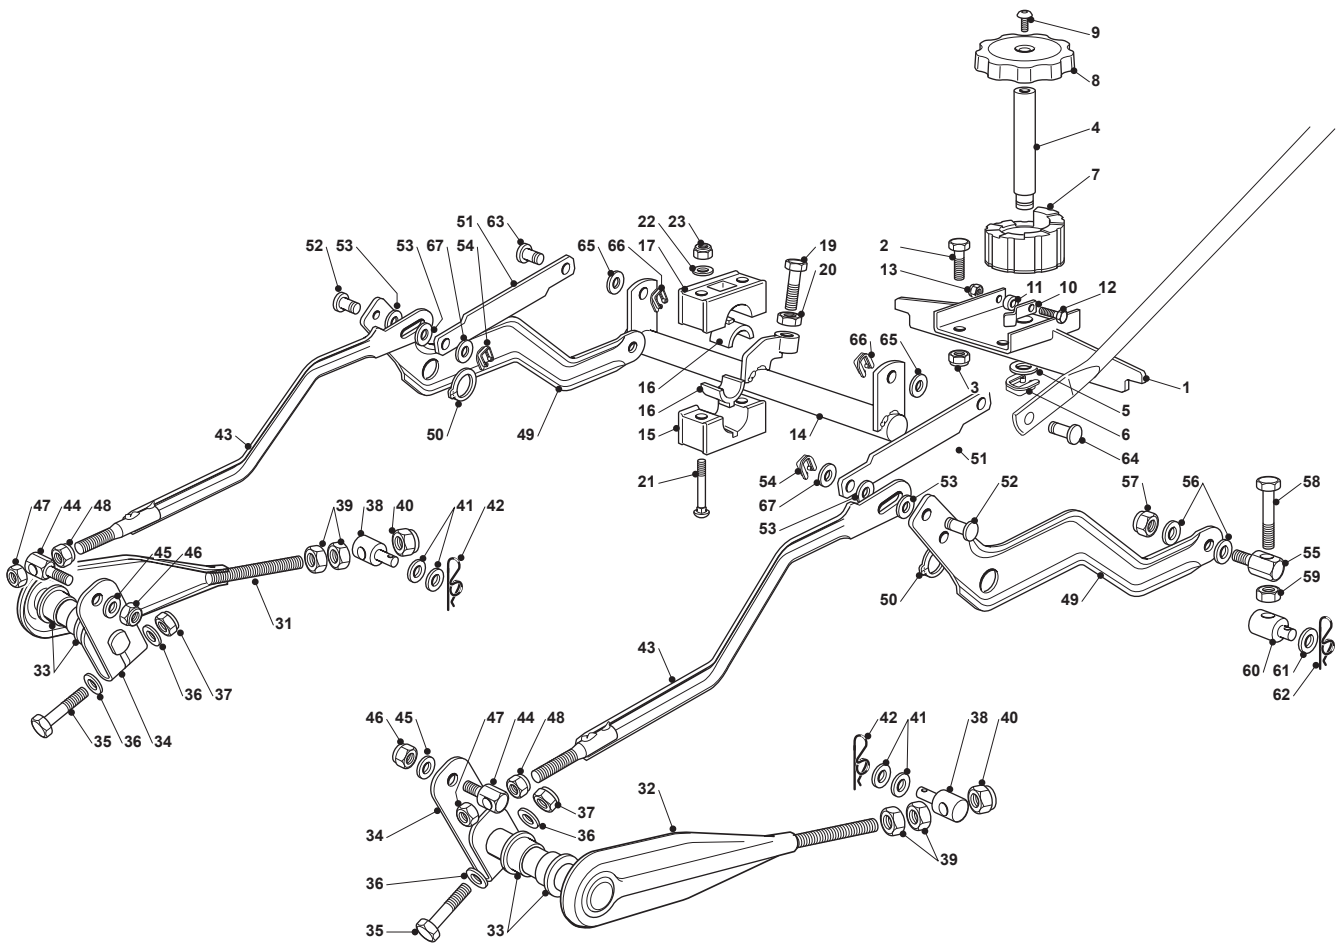

Utgåva Issue 3 - 2015		Skärplatta, Lyft		Cutting Plate Lifting	
Pos. Fig.	Antal Quantity	Art nr Part No	Benämning	Description	Anmärkning Notes
1	1	382785181/1	Fäste	Bracket	
2	2	112818690/0	Skruv	Screw	
3	2	112293201/0	Mutter	Nut	
4	1	125520009/0	Axel	Axle	
5	1	322672151/0	Bricka	Antifriction Washer	
6	1	112436030/0	Plat	Plate	
7	1	325060037/0	Kam	Cam	
8	1	325394530/0	Knopp	Knob	
9	1	112760600/0	Skruv	Screw	
10	1	325430267/0	Fjäder	Spring	
11	1	122170600/0	Distans	Spacer	
12	1	112789195/0	Skruv	Screw	
13	1	112154320/0	Mutter	Nut	
14	1	382000615/0	Axel	Axle	
15	2	325785355/0	Fäste	Support	
16	4	325034003/0	Distans	Brass	
17	2	325785354/0	Fäste	Support	
19	1	125943005/0	Skruv	Screw	
20	1	112295200/0	Mutter	Nut	
21	4	112815271/0	Skruv	Screw	
22	4	112523040/0	Bricka	Washer	
23	4	112154510/0	Mutter	Nut	
31	1	382318159/0	Lyftarm-Fram Hö	Front Right Fulcrum Lever	
32	1	382318161/0	Lyftarm-Fram Vä	Lever	
33	4	125040605/0	Bussning	Bushing	
34	2	325318161/0	Lyftarm	Lever	
35	2	112691700/0	Skruv	Screw	
36	4	112521350/0	Bricka	Washer	
37	2	112155000/0	Mutter	Nut	
38	2	125510069/1	Stift	Pin	
39	4	112295200/0	Mutter	Nut	
40	2	112156602/0	Mutter	Nut	
41	4	325670008/1	Bricka	Washer	
42	2	124487998/0	Fjäder Clip	Cotter Pin	
43	2	382000477/2	Förbindningsstang-fra	Connecting Rod Assy	
44	2	125510055/1	Stift	Pin	
45	2	112521350/0	Bricka	Washer	
46	2	112155000/0	Mutter	Nut	
47	2	112155000/0	Mutter	Nut	
48	2	112293200/0	Mutter	Nut	
49	2	325318153/1	Spak	Rear Lever	
50	2	112609255/0	Segersäkringsåkring Sga	Seeger	
51	2	325318223/0	Stag	Gearshift	
52	2	125510048/1	Stift	Pin	
53	4	325670011/0	Bricka	Antifriction Washer	
54	2	112436050/0	Plat	Plate	
55	2	125510056/0	Stift	Pin	
56	4	325670008/1	Bricka	Washer	
57	2	112156602/0	Mutter	Nut