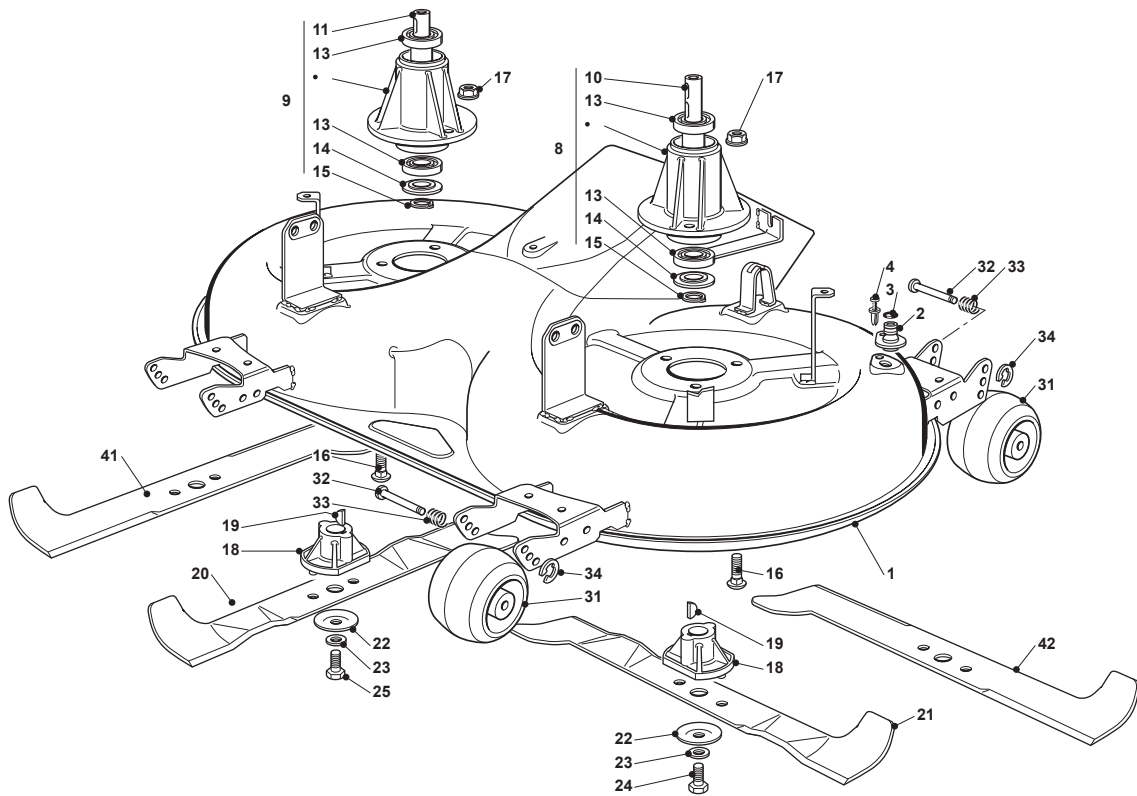

Utgåva Issue 3 - 2015		Skärplatta Cutting Plate			
Pos. Fig.	Antal Quantity	Art nr Part No	Benämning	Description	Anmärkning Notes
2	2	125033060/0	Vattenslanganslutning	Washing Cutting Deck Connection	
3	2	119035000/0	O-Ring	Or Ring	
4	2	112500030/0	Nit	Rivet	
8	1	382207200/1	Lagerbox Kpl (Huvud)	Flange Assy	
9	1	382207201/2	Lagerbox Kpl (Sekundär)	Support Shaft Tc	
10	1	125020800/1	Knivaxel	Main Blade Shaft	
11	1	125020801/2	Knivaxel	Secondary Blade Shaft	
13	4	119216032/0	Lager 6204 2Rs Zkl	Bearing	
14	2	325160501/0	Dammskydd	Dust Cover Disc	
15	2	112609260/0	Sparring	Seeger	
16	6	112818700/0	Skruv	Screw	
17	6	112154210/0	Mutter	Nut	
18	2	125463200/0	Knivfäste	Blade Hub	
19	2	112139100/0	Kil	Key	
20	1	182004350/0	Kniv	Right Mulching Blade	
21	1	182004349/0	Kniv	Left Blade Mulching	
22	2	122160400/0	Fjäderbricka	Elastic Disc	
23	2	112523080/0	Bricka	Washer	
24	1	112735694/0	Skruv	Screw	
25	1	112735695/1	Skruv	Screw	
31	4	182700004/0	Stödhjul	Anti Scalp Wheel	
32	4	125510121/0	Stift	Pin	
33	4	122450115/0	Fjäder	Spring	
34	4	112000930/0	Lasring	Benzing Ring	
41	1	182004343/0	Kniv	Right Blade	
42	1	182004342/0	Kniv	Left Blade, Winged	
1	1	382564220/0	Klipplkapa kpl	Cutting Plate Grey