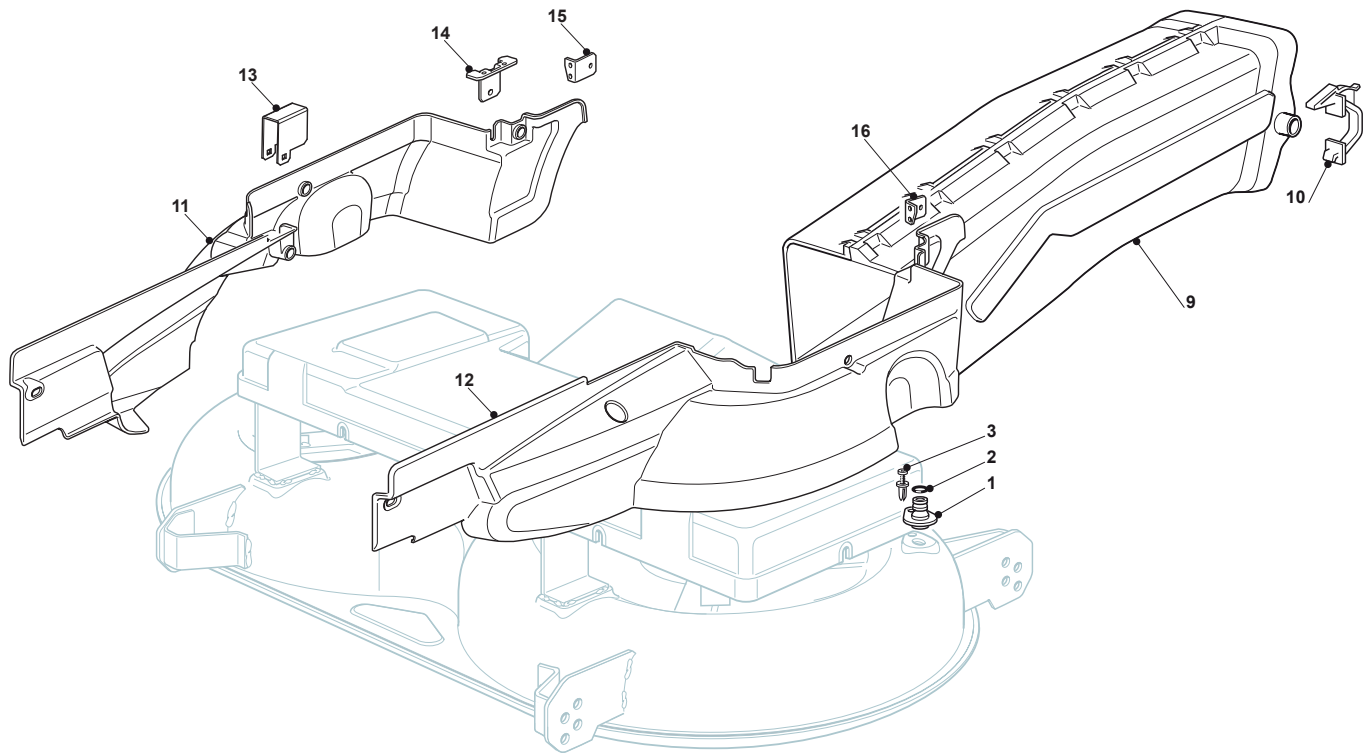

Utgåva Issue 3 - 2015		Skydd och transportband Guards And Conveyor			
Pos. Fig.	Antal Quantity	Art nr Part No	Benämning	Description	Anmärkning Notes
1	2	125033060/0	Vattenslanganslutning	Washing Cutting Deck Connection	
2	2	119035000/0	O-Ring	Or Ring	
3	2	112500030/0	Nit	Rivet	
9	1	382108019/0	Utkaströr	Conveyor	
10	2	325774373/0	Fäste	Clamp	
11	1	325060152/0	Remskydd-hö	Right Belt Protection Carter	
12	1	325060153/0	Remskydd-vå	Left Belt Protection	
13	2	325774267/0	Fäste	Clamp	
14	2	325774423/0	Fäste	Clamp	
15	1	325774425/0	Fäste	Clamp	
16	1	325774421/0	Fäste	Clamp