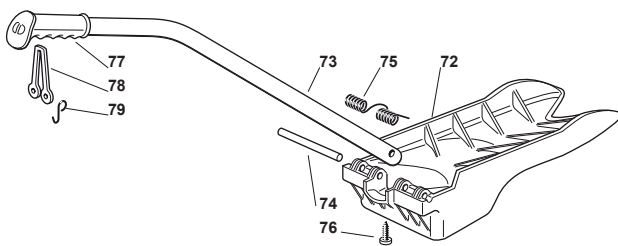

Utgåva Issue 3 - 2015		Tillbehör på begäran Optionals On Request			
Pos. Fig.	Antal Quantity	Art nr Part No	Benämning	Description	Anmärkning Notes
2	1	382400003/1	Utkastskydd	Ejection Guard	
3	1	325869043/0	BakreFäste	Rear Support	
4	2	118566112/0	Plugg	Push Road	
5	2	112689515/0	Skruv	Screw	
6	2	112154510/0	Mutter	Nut	
7	2	125510022/0	Stift	Pin	
8	2	124487998/0	Fjäder Clip	Cotter Pin	
9	1	124487999/0	Clip	Spring Pin	
31	2	325869079/0	Stenskydd	Coupling Rod	
32	8	112793102/0	Skruv	Screw	
33	8	112155000/0	Mutter	Nut	
41	1	382033113/0	Hitch Ba	Rod	
42	1	382774265/0	Fäste	Bracket Right Hitch Support	
43	1	382774267/0	Fäste	Bracket Left Hitch Support	
44	2	112521395/0	Bricka	Washer	
45	2	112620305/0	Spännstift	Elastic Pin	
46	2	125510118/0	Stift	Pin	
47	2	124487997/0	Lasnal	Cotter Pin	
48	1	125510021/1	Stift	Hitch Pin	
49	1	124487999/0	Clip	Spring Pin	
72	1	125140092/0	Deflektor	Mulching Deflector	
73	1	325394019/0	Handtag	Handle	
74	1	125510077/0	Stift	Pin	
75	1	125430245/0	Fjäder	Spring	
76	1	112735405/0	Skruv	Screw	
77	1	325280000/1	Handtag	Handgrip	
78	1	125840011/1	Spännstang	Tie Rod	
79	2	125253004/0	Krok	Mulch.Kit Fixing Hook