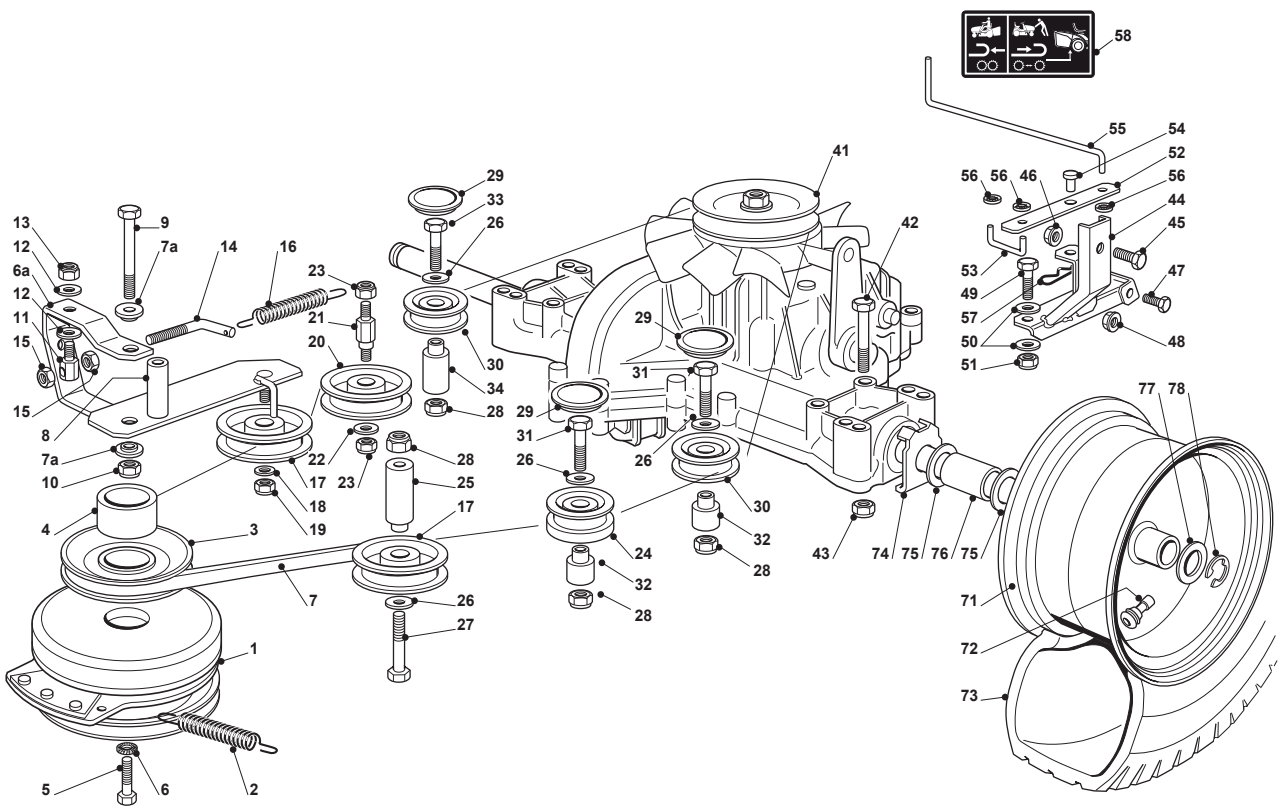

Utgåva Issue 3 - 2015		Transmission kpl.		Transmission Ass.Y	
Pos. Fig.	Antal Quantity	Art nr Part No	Benämning	Description	Anmärkning Notes
53	1	125580031/0	Remstyrning	Rod	
54	1	127510111/0	Stift	Pin	
55	1	125033079/0	Stang	Rod	
56	3	112604896/0	Starlock P6493 6	Crown Fastener	
57	1	124487997/0	Lasnal	Cotter Pin	
58	1	114363696/0	Dekal	Label	
71	2	182000602/0	Fälg, gulkpl	Rimm	
72	2	125950000/0	Ventil	Valve	
73	2	125590013/0	Däck	Tyre	
74	2	325670025/0	Bricka	Washer	
75	4	112521410/0	Bricka	Washer	
76	2	125160023/0	Distans	Spacer	
77	2	125670005/1	Bricka	Washer	
78	2	112001010/0	Lasring	Benzing Ring