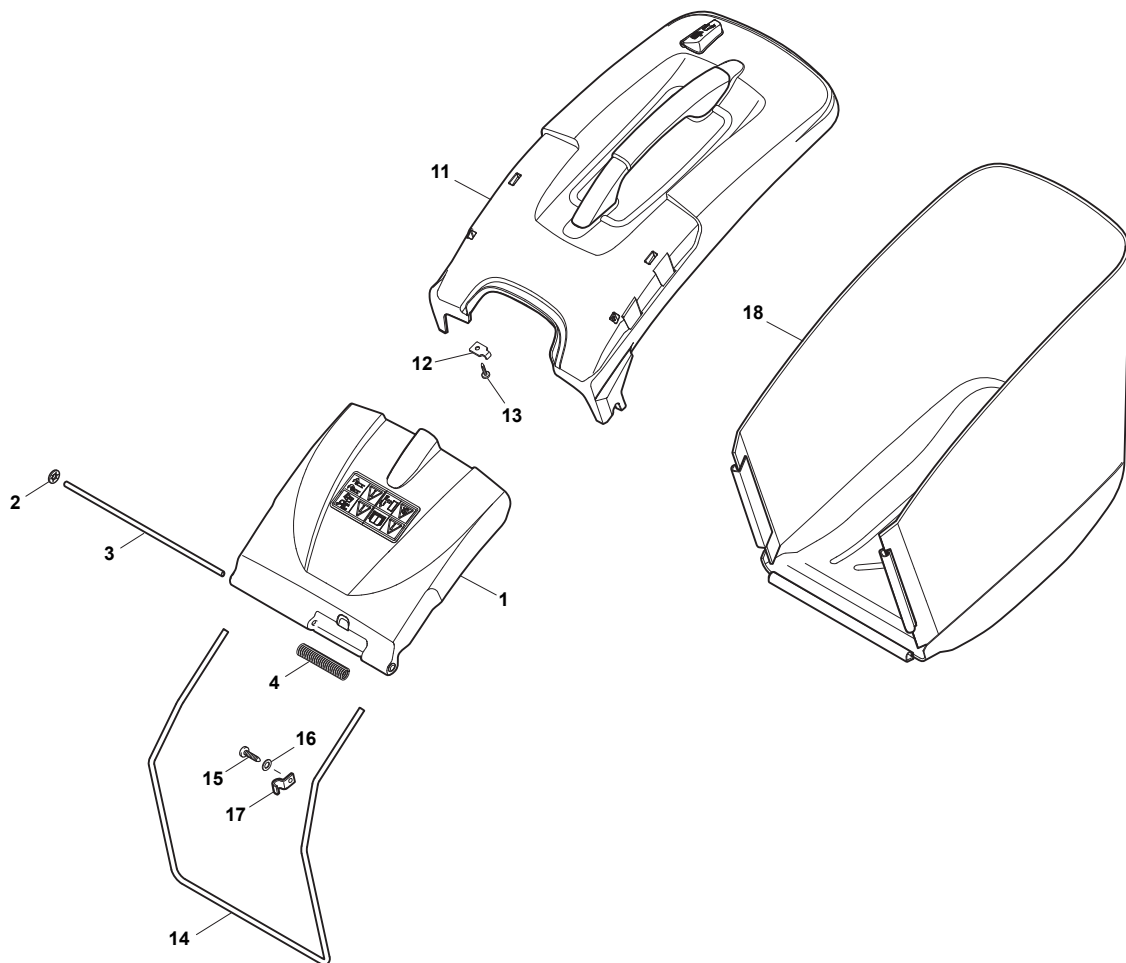

Utgåva Issue 3 - 2015		Gräsuppsamlare Grass-Catcher			
Pos. Fig.	Antal Quantity	Art nr Part No	Benämning	Description	Anmärkning Notes
11	1	381486032/0	Uppsamlare Bag överdel kpl	Upper Grasscat.+Handle+Full Bag Dm	
18	1	181102335/0	Uppsamlingsäck	Fabric Box Stiga	Stiga
1	1	322600180/4	Stenskydd Diamond svart	Stone-Guard	Black
2	2	112604899/0	Starlock P6704 8 Fz	Crown Fastener	
3	1	122517863/0	Stift	Pin	
4	1	122450455/1	Fjäder	Spring	
12	2	322545159/0	Plat	Plate	
13	2	112728689/0	Skruv	Screw	
14	1	122608542/0	Förstärkning	Lower Stiffening	
15	2	112728689/0	Skruv	Screw	
16	2	112521320/0	Bricka	Washer	
17	2	325774220/0	Fäste	Bracket