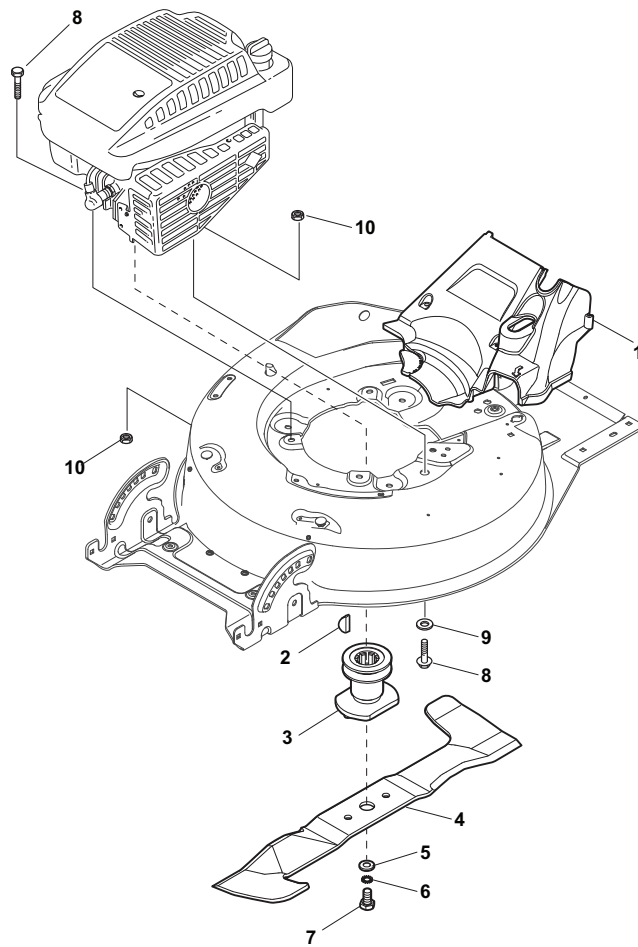

Utgåva Issue 3 - 2015		Kniv Blade			
Pos. Fig.	Antal Quantity	Art nr Part No	Benämning	Description	Anmärkning Notes
1	1	322060230/0	Remskydd	Belt Protection	
2	1	112139100/0	Kil	Key	
2	1	112139150/0	Kil D25Mm	Feather, Crankshaft Ø 25	
3	1	122465607/3	Knivfäste D22,2	Hub With Pulley, Crankshaft Ø 22.2	
4	1	181004450/0	Mulcherkniv	Mulching Blade	
5	1	122160400/0	Fjäderbricka	Elastic Disc	
6	1	112523080/0	Bricka	Washer	
7	1	112735698/0	Skruv	Screw	
8	3	112691100/0	Skruv	Screw	
9	1	112521350/0	Bricka	Washer	
10	3	112154210/0	Mutter	Nut