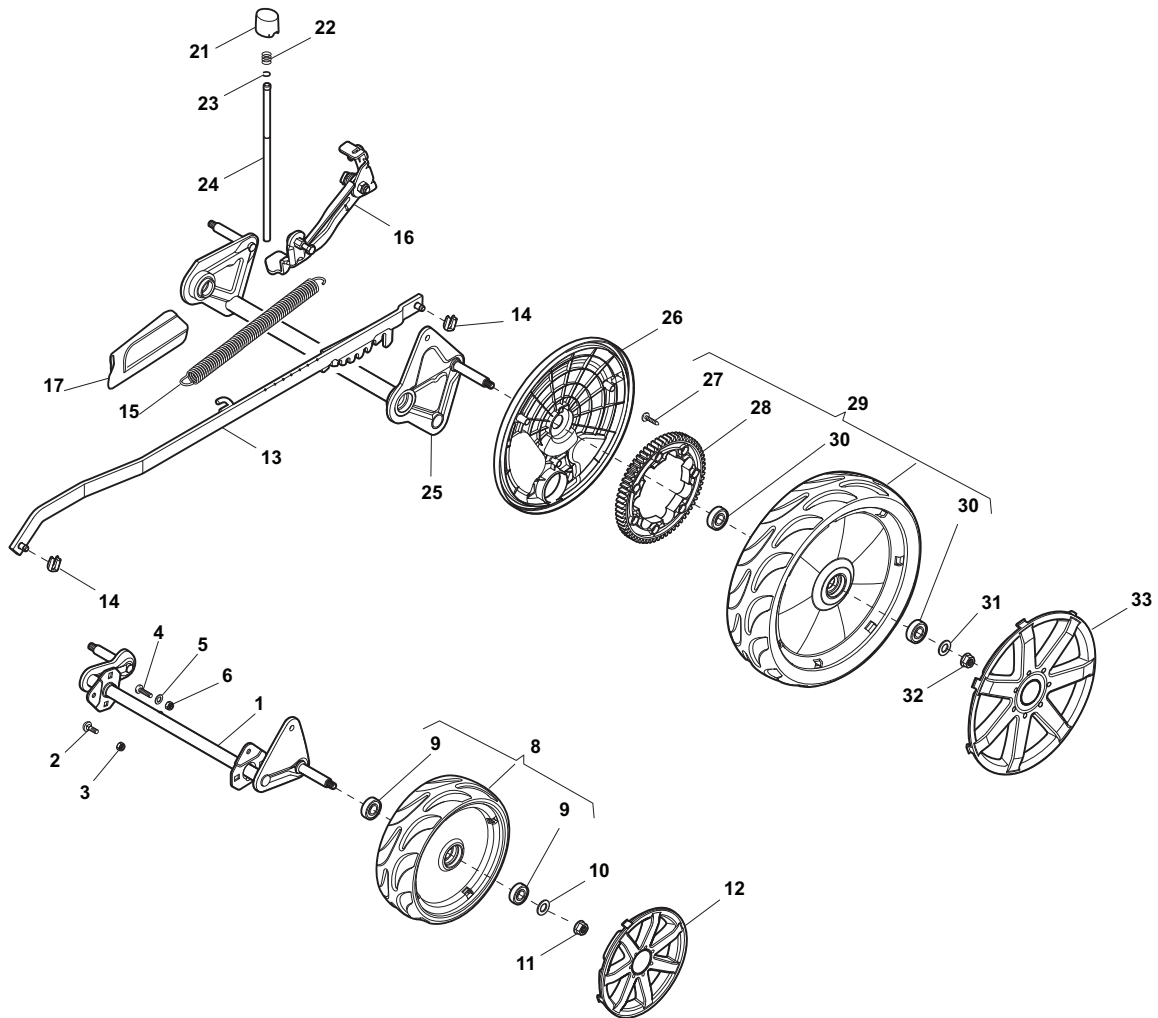

Utgåva Issue 3 - 2015		Hjul och navkapsel Wheels and Hub Caps			
Pos. Fig.	Antal Quantity	Art nr Part No	Benämning	Description	Anmärkning Notes
1	1	381002869/1	Hjulaxel-fram	Front Wheel Axle	
2	4	112815205/0	Skruv	Screw	
3	4	112154510/0	Mutter	Nut	
4	2	112727799/0	Skruv	Screw	
5	2	112523040/0	Bricka	Washer	
6	2	112154510/0	Mutter	Nut	
8	2	381007394/1	Hjul	Wheel	
9	4	119216035/0	Lager	Bearing	
10	2	112521350/0	Bricka	Washer	
11	2	112155000/0	Mutter	Nut	
12	2	322110597/0	Diamond Navkapsel D210 gra Ral 9022	Hub Cap Grey	
13	1	381002034/0	Höjdjusteringsstag	Rod, Height Adjustment	
14	2	112436051/0	Plat	Plate	
15	1	122450459/1	Fjäder	Spring	
16	1	381003337/1	kpllete Hjul Adj.Spak	Lever, Height Adjustment	
17	1	322570202/0	Lock Svart	Adjustment Plate	
21	1	322602012/1	Knapp	Height Adj. Button	
22	1	122450462/0	Fjäder	Spring	
23	1	112000930/0	Lasring	Benzing Ring	
24	1	122033351/1	Stang	Rod	
25	1	381002899/0	Hjulaxel-bakre	Rear Wheel Axle	
26	2	322600179/0	Hjulsydd	Internal Wheel Protection	
27	6	112728691/0	Skruv	Screw	
28	2	322120113/0	Drev	Wheels Crown	
29	2	381007398/1	Hjul	Wheel	
30	4	119216035/0	Lager	Bearing	
31	2	112521350/0	Bricka	Washer	
32	2	112155000/0	Mutter	Nut	
33	2	322110598/0	Diamond Navkapsel D260 gra Ral 9022	Hub Cap Grey