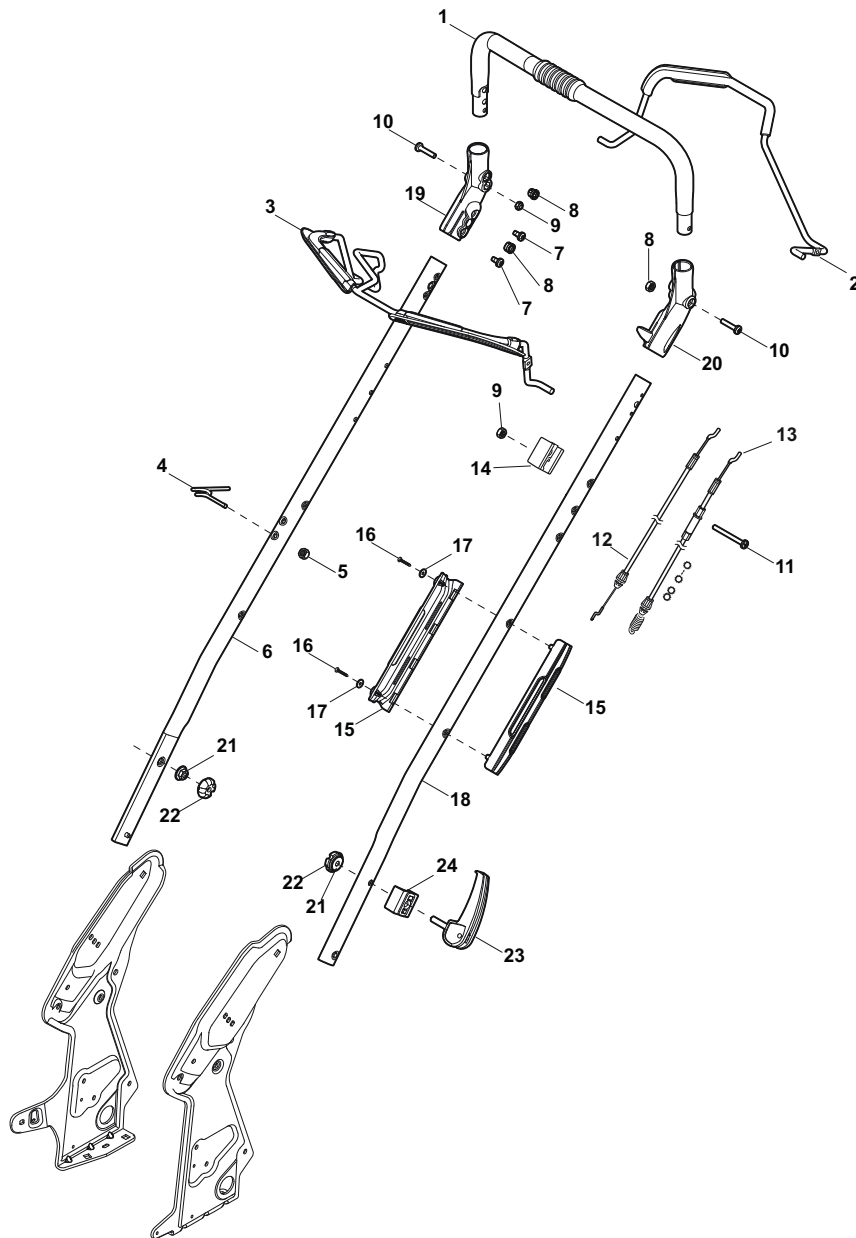

Utgåva Issue 3 - 2015		Reglage, övre Handle, Upper Part			
Pos. Fig.	Antal Quantity	Art nr Part No	Benämning	Description	Anmärkning Notes
1	1	381006670/2	Styrrör	Handle Tube	
2	1	381003349/0	Bygel Drivning	Lever, Driving	
3	1	381003344/0	Reglagebygel	Lever, Engine Brake	
4	1	122430309/0	Fjäder	Spring	
5	1	112154330/0	Mutter	Nut	
6	1	381006821/0	Ass. Stump Dx Man. D 25 Dm Gray Astr	Handle Grey, Right	
7	4	112735662/1	Skruv	Screw	
8	3	322041967/1	Bussning	Bushing	
9	3	112154510/0	Mutter	Nut	
10	2	112728721/0	Skruv	Screw	
11	1	112727786/0	Skruv	Screw	
12	1	181030066/0	Motorbromswire	Cable, Thread Engine Brake	
13	1	381030068/0	Kopplingswire	Cable Rear Drive	
14	1	322551639/0	Plat	Fixed Plate	
15	1	322806644/0	Skydd	Protection	
16	2	112727812/0	Skruv	Screw	
17	2	112523000/1	Bricka	Washer	
18	1	381006823/0	Ass. Stump Man Sx. D 25 Dm Gray Astr	Handle Grey, Left	
19	1	322488301/0	Joining Bussning Ho	Joint Sleeve Grey Right	
20	1	322488303/0	Joining Bussning Va	Joining Sleeve Grey Left	
21	2	112154220/0	Mutter	Nut	
22	2	322399835/0	Handtagsknopp	Knob	
23	2	381003253/0	övre Lock Handtag Spak Ntd	Handle	
24	2	322680017/0	Bricka	Washer