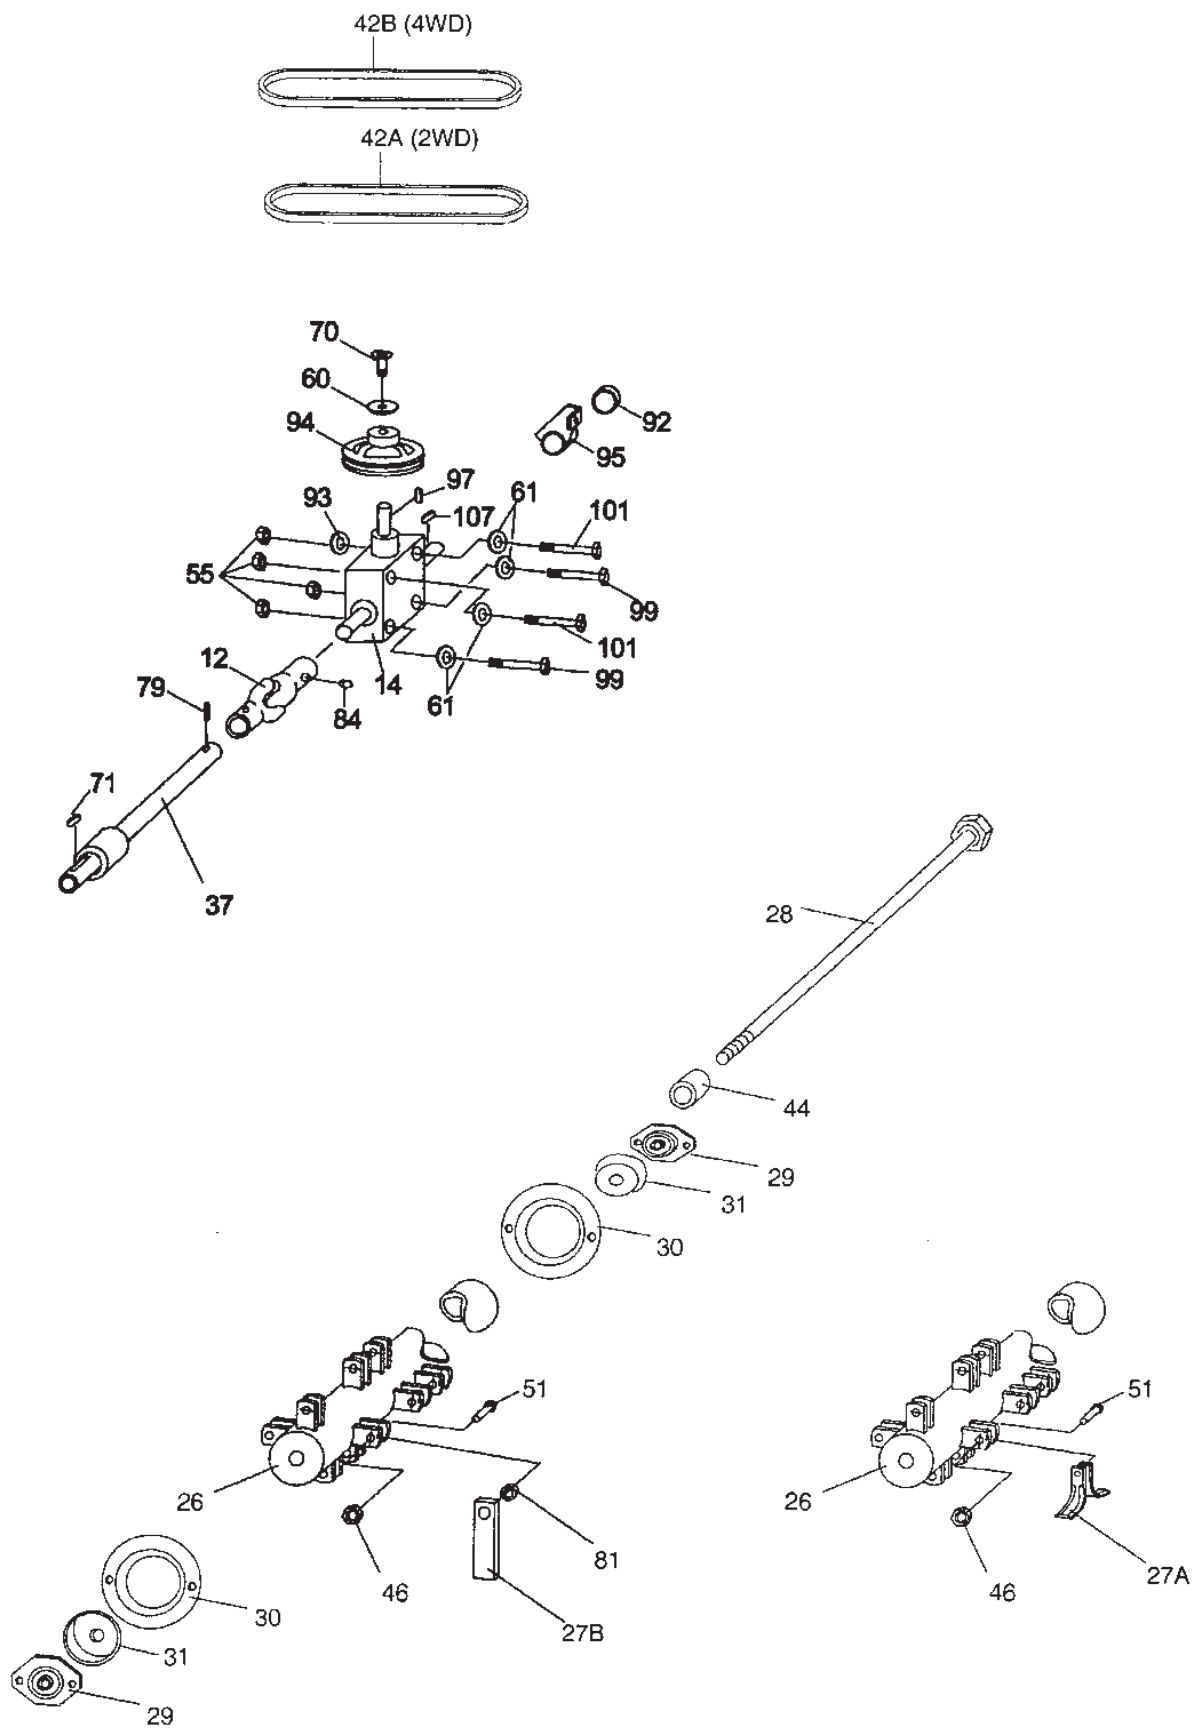

Utgåva Issue 45 - 2015		Mossrivare		Lawn rake	
Pos. Fig.	Antal Q.ty	Art nr Part No	Benämning	Description	Anmärkning Notes
12	1	1319-1854-01	LedkMutter	Universal Joint	
14	1	1319-1856-01	Vinkelväxel	Angle Gearbox	
26	1	1319-1720-01	Rotoraxel	Rotor Shaft	
27	1	1319-1772-01	Sats Slagor (Slaghack)	Tine Kit (Flail Mower)	Inkl pos 27A,46,51
27	104	1319-1721-01	Slaga-Slaghack Park	Tine-Flail Mower	
28	1	1319-1722-01	Skruv	Screw	
29	2	1319-1628-01	Lager	Bearing	
30	2	1319-1766-01	Skyddsplatta	Guard Plate	
31	2	1319-1767-01	Skydd	Guard	
37	1	1319-1862-01	Drivaxel	Drive Shaft	
42	1	1134-9095-01	Drivrem	Drive Belt	= 9585-0145-01 / 2WD
42	1	1134-9096-01	Drivrem	Drive Belt	= 9585-0149-01 / 4WD
44	1	1319-1732-01	Distans	Collar	
46	52	9747-0831-02	Mutter	Nut	
51	52	9997-0825-16	Skruv	Screw	
55	4	9747-1031-02	Mutter	Nut	
60	1	1319-1879-01	Bricka	Washer	
61	4	9699-0035-02	Bricka	Washer	
70	1	1319-1883-01	Skruv	Screw	
71	1	1319-1525-01	Kil	Key	
79	1	1319-1881-01	Fjäderpinne	Spring Pin	
81	52	1319-1701-01	Distans Stal	Collar Steel	
84	1	1319-1880-01	Skruv	Screw	
92	1	1319-1860-01	Dammskydd	Dust Cap	
93	1	1319-1885-01	Bricka	Washer	
94	1	1319-1855-01	Remskiva	Belt Pulley	
95	1	1319-1864-01	Axelskydd	Shaft Guard	
97	1	1319-1884-01	Kil	Key	
99	2	9997-1012-02	Skruv	Screw	L = 120 mm
101	2	1319-1882-01	Skruv	Screw	L = 130 mm
107	1	1319-1903-01	Kill | Kil	Key