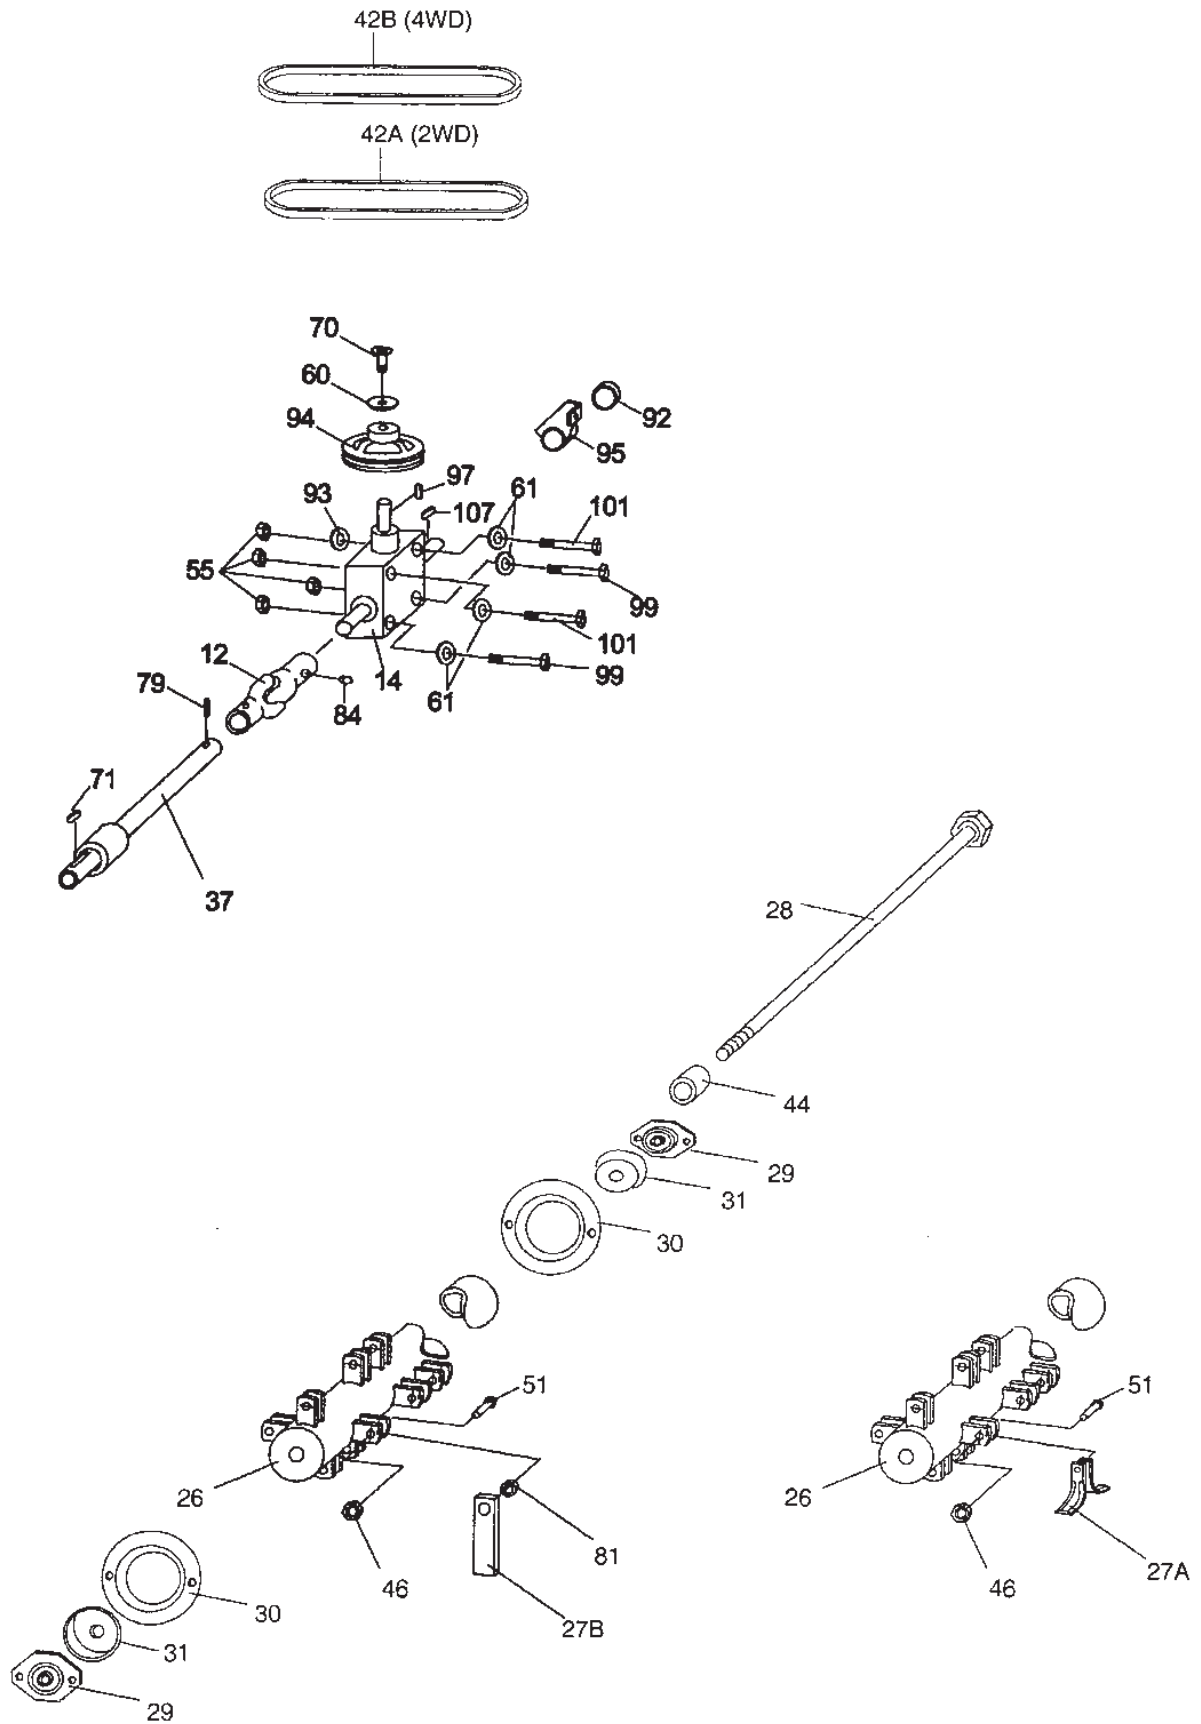

Utgåva Issue 45 - 2015		Mossrivare		Lawn rake	
Pos. Fig.	Antal Q.ty	Art nr Part No	Benämning	Description	Anmärkning Notes
12	1	1319-1854-01	LedkMutter	Universal Joint	
14	1	1319-1856-01	Vinkelväxel	Angle Gearbox	
26	1	1319-1720-01	Rotoraxel	Rotor Shaft	
27	1	1319-1773-01	Sats Slagor Mossrivare	Tine Kit (Lawn Rake)	Inkl pos 27B,46,51,81
27	52	1319-1738-01	Slaga-Mossrivare Park	Tine-Lawn Rake	
28	1	1319-1722-01	Skruv	Screw	
29	2	1319-1628-01	Lager	Bearing	
30	2	1319-1766-01	Skyddsplatta	Guard Plate	
31	2	1319-1767-01	Skydd	Guard	
37	1	1319-1862-01	Drivaxel	Drive Shaft	
42	1	1134-9095-01	Drivrem	Drive Belt	= 9585-0145-01 / 2WD
42	1	1134-9096-01	Drivrem	Drive Belt	= 9585-0149-01 / 4WD
44	1	1319-1732-01	Distans	Collar	
46	52	9747-0831-02	Mutter	Nut	
51	52	9997-0825-16	Skruv	Screw	
55	4	9747-1031-02	Mutter	Nut	
60	1	1319-1879-01	Bricka	Washer	
61	4	9699-0035-02	Bricka	Washer	
70	1	1319-1883-01	Skruv	Screw	
71	1	1319-1525-01	Kil	Key	
79	1	1319-1881-01	Fjäderpinne	Spring Pin	
81	52	1319-1701-01	Distans Stal	Collar Steel	
84	1	1319-1880-01	Skruv	Screw	
92	1	1319-1860-01	Dammskydd	Dust Cap	
93	1	1319-1885-01	Bricka	Washer	
94	1	1319-1855-01	Remskiva	Belt Pulley	
95	1	1319-1864-01	Axelskydd	Shaft Guard	
97	1	1319-1884-01	Kil	Key	
99	2	9997-1012-02	Skruv	Screw	L = 120 mm
101	2	1319-1882-01	Skruv	Screw	L = 130 mm
107	1	1319-1903-01	Kill | Kil	Key