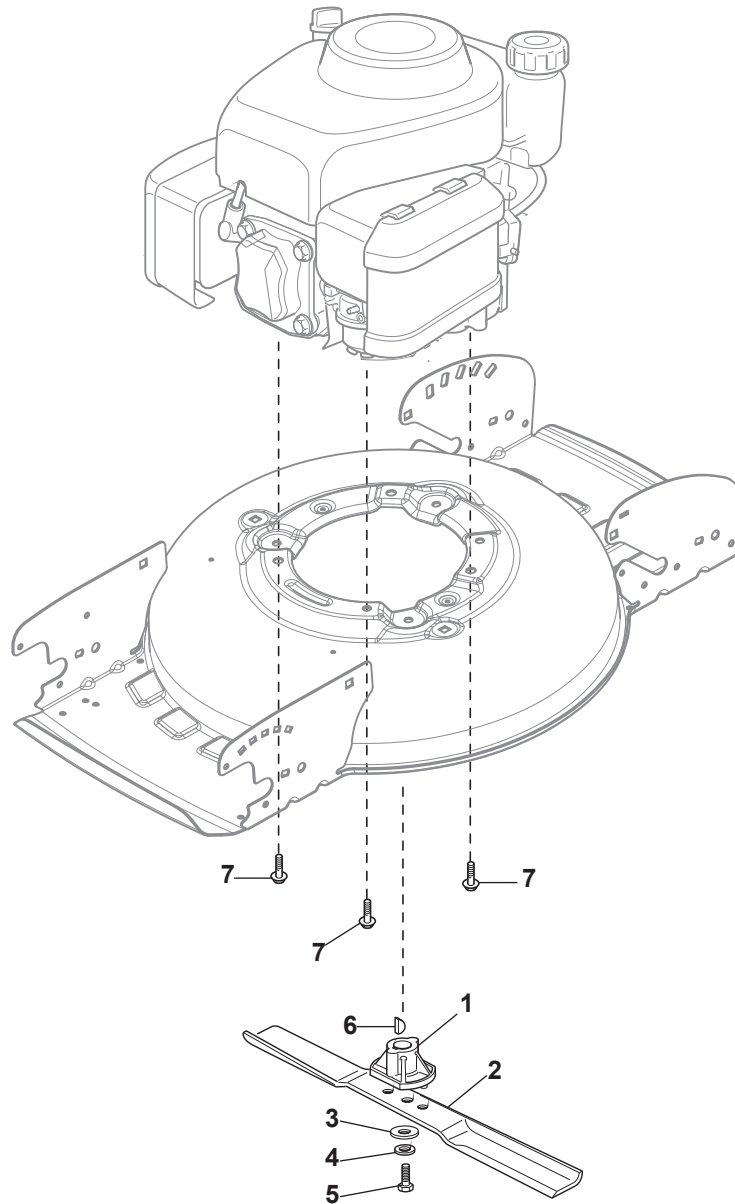

Utgåva Issue 20 - 2015		Kniv Blade			
Pos. Fig.	Antal Q.ty	Art nr Part No	Benämning	Description	Anmärkning Notes
1	1	122463012/2	Knivfäste	Hub, Crankshaft Ø 22.2	GGP/B&S Engine
2	1	181004158/0	Mulcherkniv	Mulching Blade	
3	1	112508125/0	Bricka	Elastic Washer	
4	1	112523080/0	Bricka	Washer	
5	1	112735698/0	Skruv	Screw	
6	1	112139100/0	Kil D22Mm	Feather, Crankshaft Ø 22	GGP/B&S Engine
7	3	112735108/1	Skruv	Screw	GGP / B&S /Honda Engine