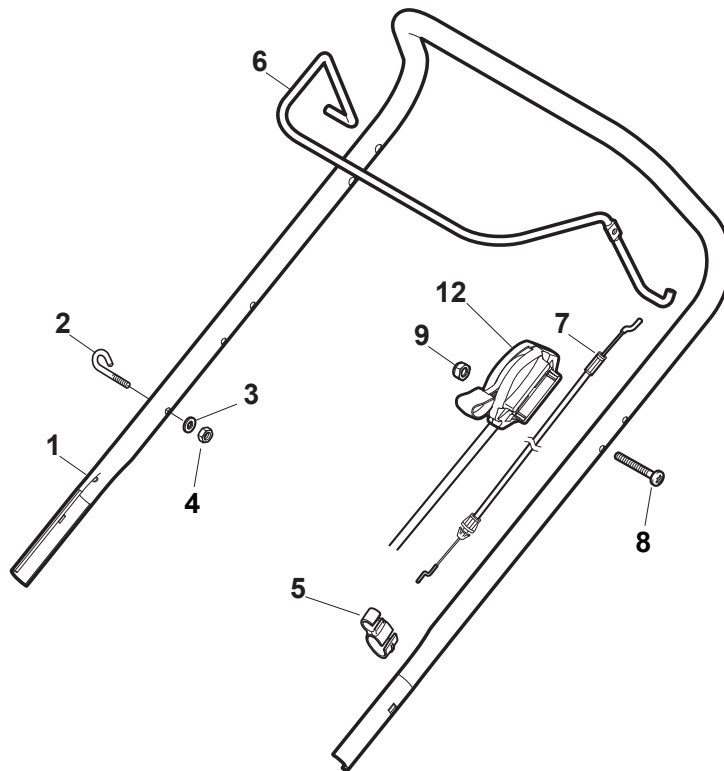

[www.stiga.com](http://www.stiga.com)

Utgåva Issue 20 - 2015		Kapa och höjdställning		Deck And Height Adjusting	
Pos. Fig.	Antal Q.ty	Art nr Part No	Benämning	Description	Anmärkning Notes
1	1	381004781/0	Chassi-gra	Grey Deck	
2	1	381302877/0	Hjulaxel-fram	Front Wheel Axle	
3	1	322033397/0	Hjulaxel-fram	Front Wheel Axle	
4	1	322042066/0	Bussning	Bushing	
5	2	322600204/0	Hjulskydd	Internal Wheel Protection	
6	2	122020050/0	Lasbricka	Ring	
7	1	322785476/0	Fäste	Support	
8	1	322785477/0	Fäste	Support	
9	1	322785478/0	Fäste	Support	
10	1	322785479/0	Fäste	Support	
11	19	112728697/0	Skruv	Screw	
12	1	381302879/0	Hjulaxel-bakre	Rear Wheel Axle	
13	1	322322857/0	Manöverbygel	Lever, Height Adjustment	
14	1	322394527/0	Handtagsknopp	Knob	for Stiga Models
15	1	122446192/0	Fjäder	Spring	
16	1	122534131/0	Stift	Pin	
17	1	112154510/0	Mutter	Nut	
18	2	322600204/0	Hjulskydd	Internal Wheel Protection	
19	2	322785474/0	Fäste	Support	
20	2	322785475/0	Höjjustering sektor	Sector, Height Adjustment	
21	1	122033332/0	Justerstang	Adjustment Rod	
22	2	112604899/0	Starlock P6704 8 Fz	Crown Fastener	
23	1	122446184/0	Fjäder	Spring	
33	4	112521350/0	Bricka	Washer	
34	4	112155000/0	Mutter	Nut	

Utgåva Issue 20 - 2015		Remskydd Protection, Belt			
Pos. Fig.	Antal Q.ty	Art nr Part No	Benämning	Description	Anmärkning Notes
1	1	322060269/0	Mulchingplugg	Complete Mulching Carter	
2	4	112728530/0	Skruv	Screw	

Utgåva Issue 20 - 2015		Reglage, nedre Handle, Lower Part			
Pos. Fig.	Antal Q.ty	Art nr Part No	Benämning	Description	Anmärkning Notes
1	1	381007556/0	Reglage, nedre Gul	Handle, Lower Part Yellow	
2	6	112818900/0	Skruv	Screw	
3	6	112155000/0	Mutter	Nut	
4	4	118203854/0	Skruv	Screw	
5	1	381007542/1	Handtag Nedre	Handle, Middle Part Yellow	
6	4	112819121/0	Skruv	Screw	
7	4	122671651/0	Bricka	Washer	
8	4	322399840/0	Handtag Gul	Yellow Knob	Black
9	4	112293200/0	Mutter	Nut	