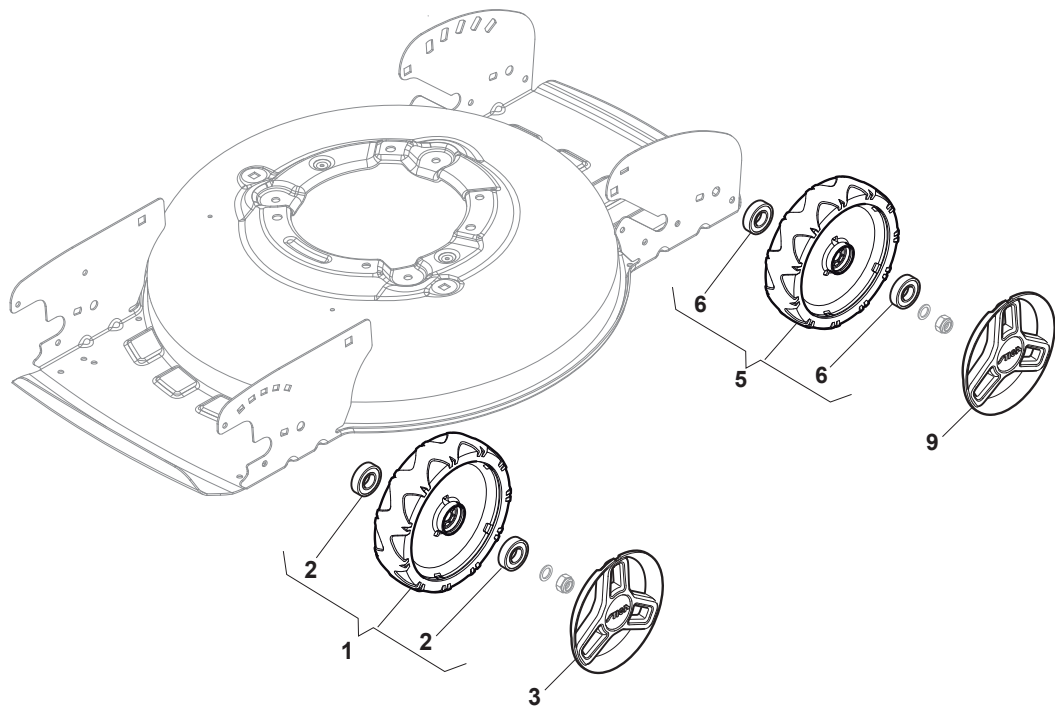

Utgåva Issue 20 - 2015		Hjul och navkapsel Wheels and Hub Caps			
Pos. Fig.	Antal Q.ty	Art nr Part No	Benämning	Description	Anmärkning Notes
1	2	381007455/1	Hjul	Wheel	
2	4	119216035/0	Lager	Bearing	
3	2	322110744/0	Navkapsel Gra	Hub Cap Grey	
5	2	381007455/1	Hjul	Wheel	
6	4	119216035/0	Lager	Bearing	
9	2	322110744/0	Navkapsel Gra	Hub Cap Grey