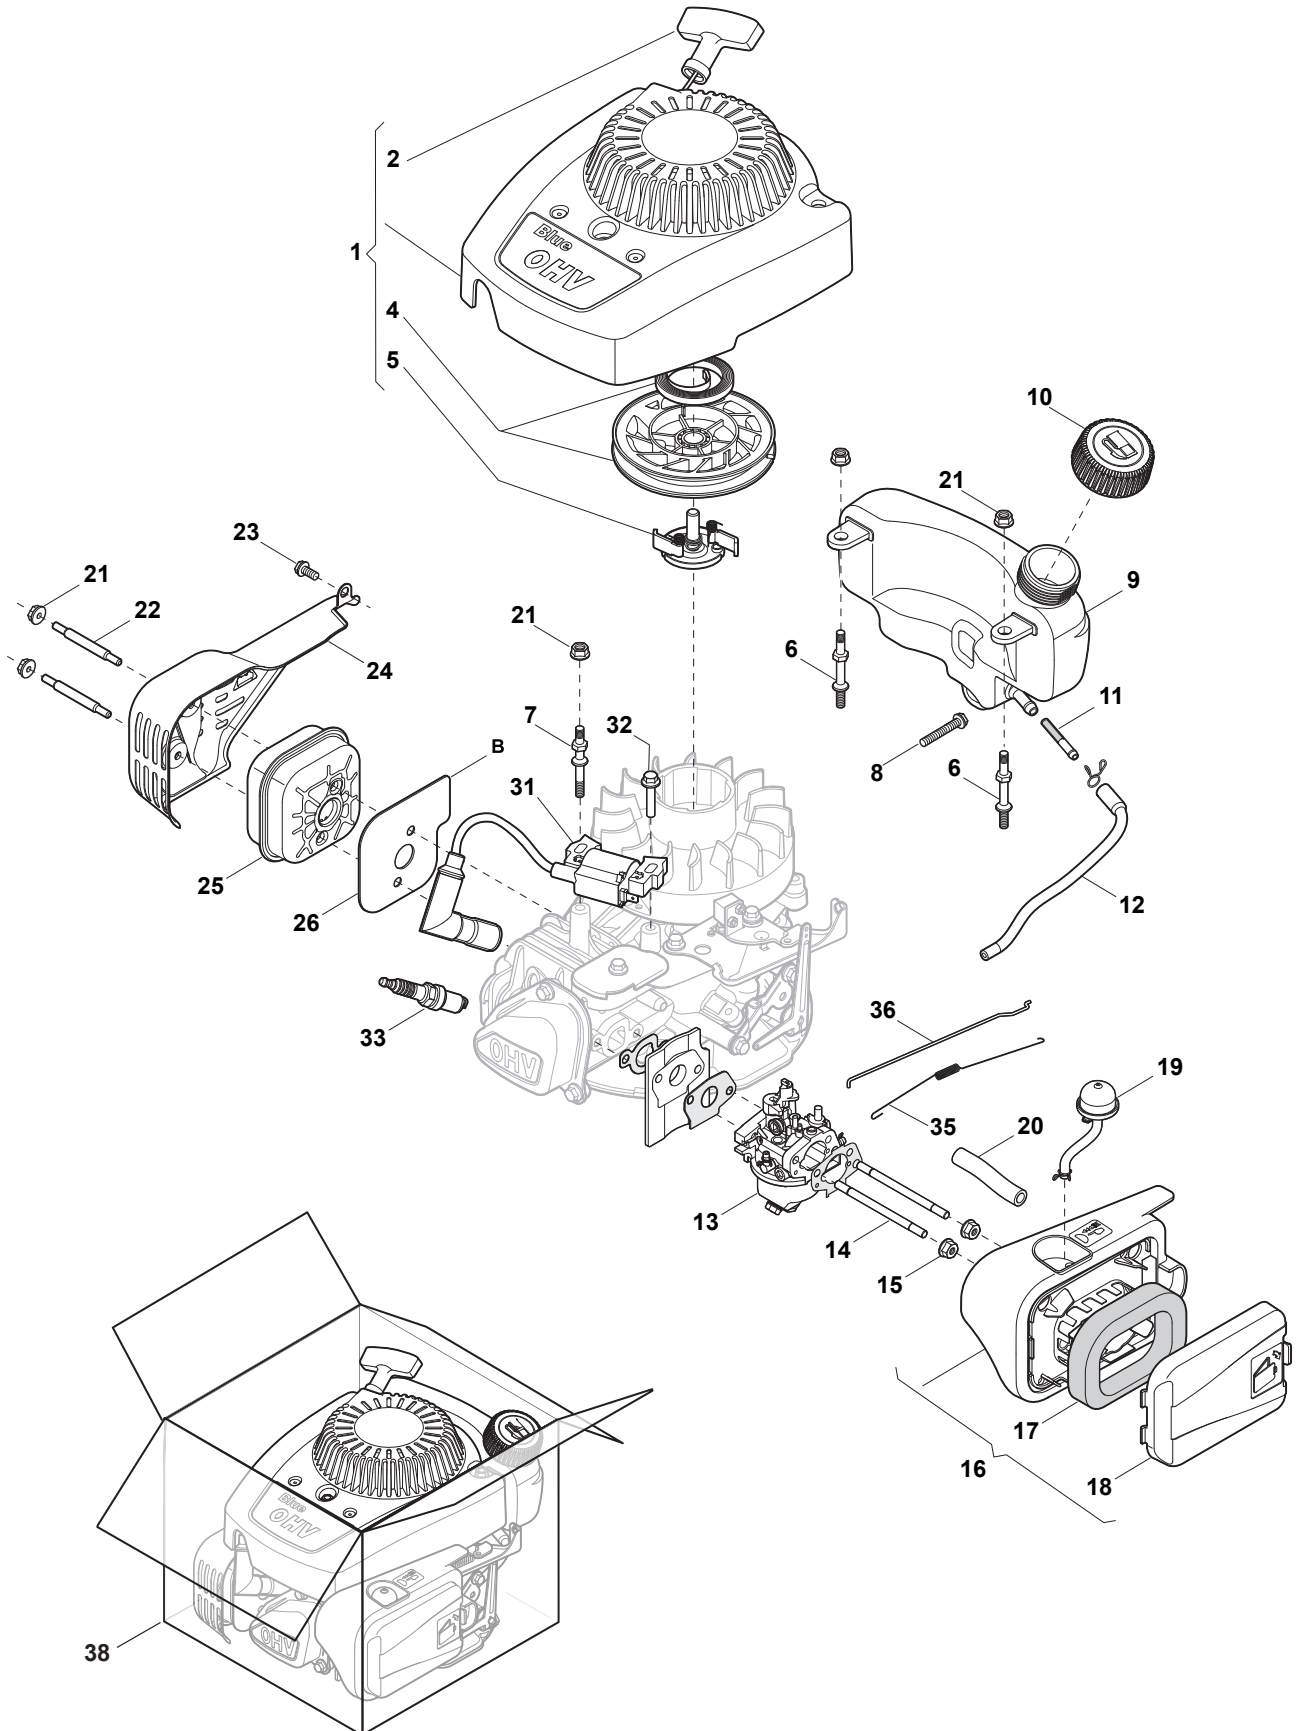

Utgåva Issue 3 - 2016		Reglage, nedre Handle, Lower Part			
Pos. Fig.	Antal Q.ty	Art nr Part No	Benämning	Description	Anmärkning Notes
1	1	381007556/0	Reglage, nedre Gul	Handle, Lower Part Yellow	
2	6	112818900/0	Skruv	Screw	
3	6	112155000/0	Mutter	Nut	
4	4	118203854/0	Lock	Cap	
5	1	381007542/1	Handtag Nedre	Handle, Middle Part Yellow	
6	4	112819121/0	Skruv	Screw	
7	4	122671651/0	Bricka	Washer	
8	4	322399840/0	Handtag Gul	Yellow Knob	
9	4	112293200/0	Mutter	Nut	

Utgåva Issue 3 - 2016		Reglage, övre Handle, Upper Part			
Pos. Fig.	Antal Q.ty	Art nr Part No	Benämning	Description	Anmärkning Notes
1	1	381007555/0	Styre-överdel	Handle, Upper Part	Yellow
2	1	112727788/0	Skruv	Screw	
3	1	322551640/0	Plat	Plate	
4	1	112154510/0	Mutter	Nut	
5	1	181030084/0	Motorbromswire	Cable, Thread Engine Brake	
6	1	181003369/0	Reglagebygel	Lever, Engine Brake	
7	1	112154510/0	Mutter	Nut	
8	1	112521330/0	Bricka	Washer	
9	1	122430313/0	Fjäder	Guide Spring	

Utgåva Issue 3 - 2016		Kniv Blade			
Pos. Fig.	Antal Q.ty	Art nr Part No	Benämning	Description	Anmärkning Notes
7	3	112735109/2	Skruv	Screw	
1	1	122463012/2	Knivfäste	Hub, Crankshaft Ø 22.2	GGP/B&S Engine
2	1	181004158/0	Mulcherkniv	Mulching Blade	
3	1	112508125/0	Bricka	Elastic Washer	
4	1	112523080/0	Bricka	Washer	
5	1	112735698/0	Skruv	Screw	
6	1	112139100/0	Kil	Key	GGP/B&S Engine