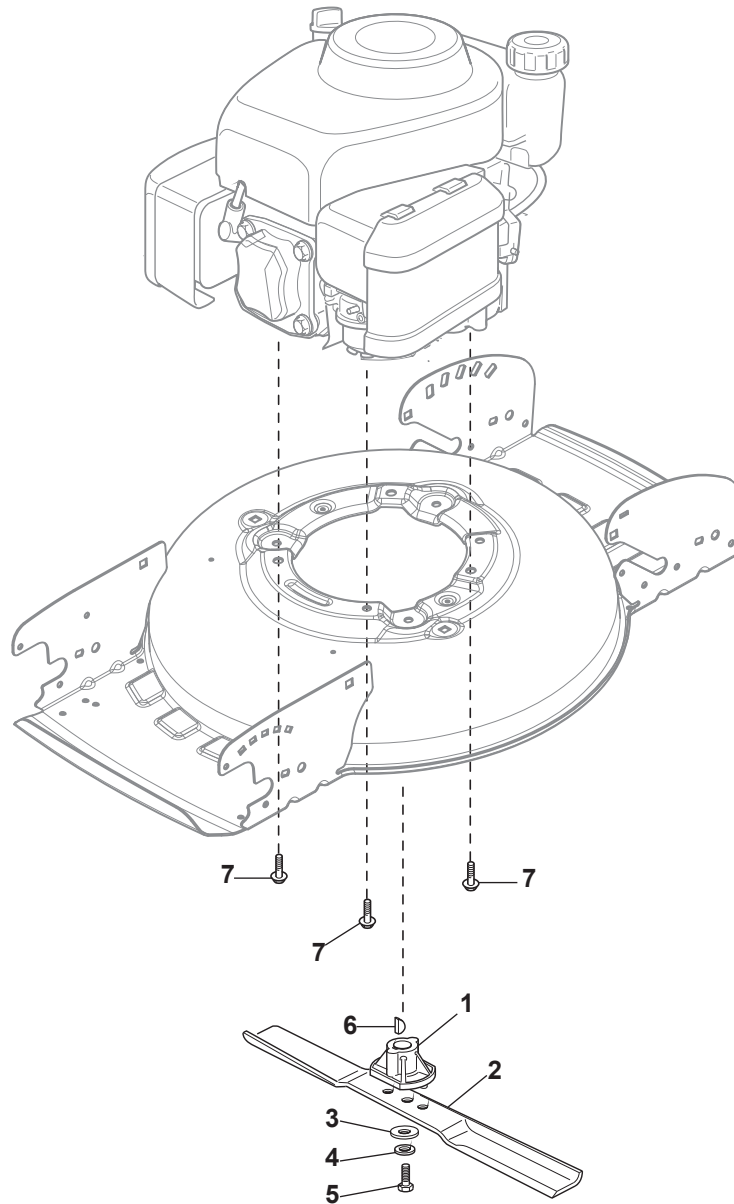

Utgåva Issue 3 - 2016		Kniv Blade			
Pos. Fig.	Antal Q.ty	Art nr Part No	Benämning	Description	Anmärkning Notes
7	3	112735109/2	Skruv	Screw	
1	1	122463012/2	Knivfäste	Hub, Crankshaft Ø 22.2	GGP/B&S Engine
2	1	181004158/0	Mulcherkniv	Mulching Blade	
3	1	112508125/0	Bricka	Elastic Washer	
4	1	112523080/0	Bricka	Washer	
5	1	112735698/0	Skruv	Screw	
6	1	112139100/0	Kil	Key	GGP/B&S Engine