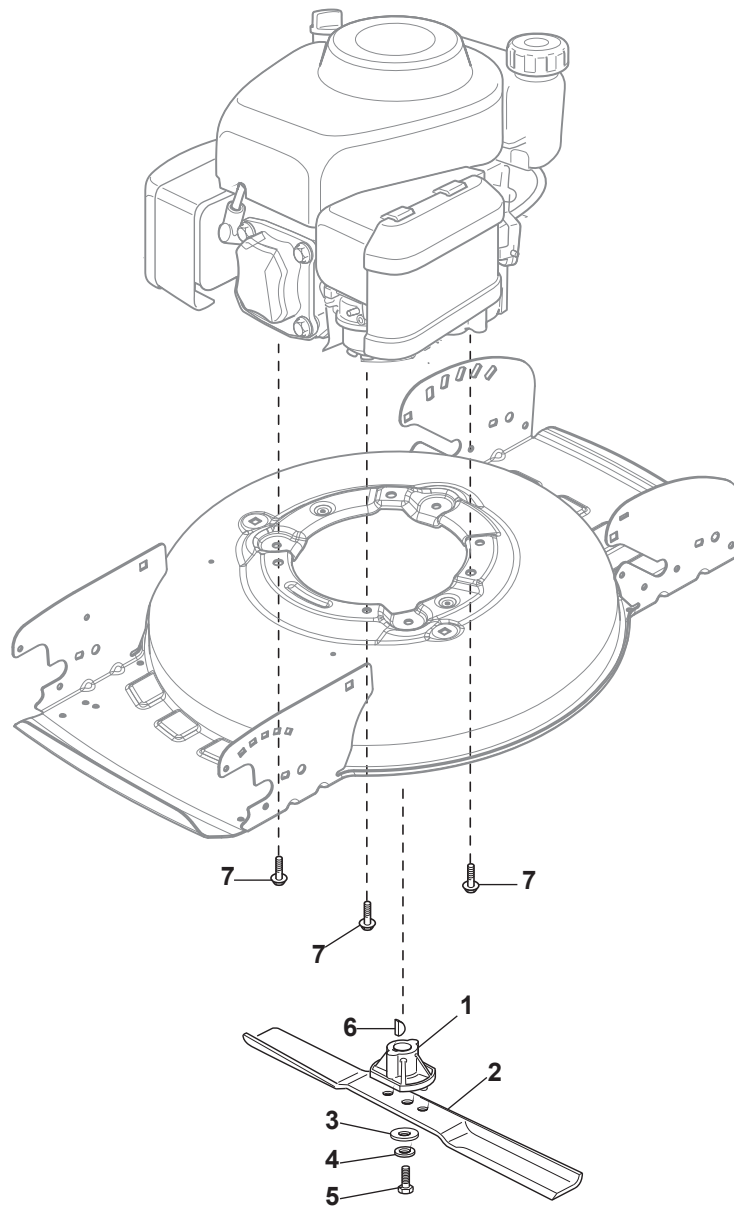

Utgåva Issue 20 - 2015		Kniv Blade			
Pos. Fig.	Antal Q.ty	Art nr Part No	Benämning	Description	Anmärkning Notes
1	1	122463020/1	Knivfäste	Hub, Crankshaft Ø 25	Honda Engine
2	1	181004158/0	Mulcherkniv	Mulching Blade	
3	1	112508125/0	Bricka	Elastic Washer	
4	1	112523080/0	Bricka	Washer	
5	1	112735698/0	Skruv	Screw	
6	1	112139150/0	Kil D25Mm	Feather, Crankshaft Ø 25	Honda Engine
7	3	112735108/1	Skruv	Screw