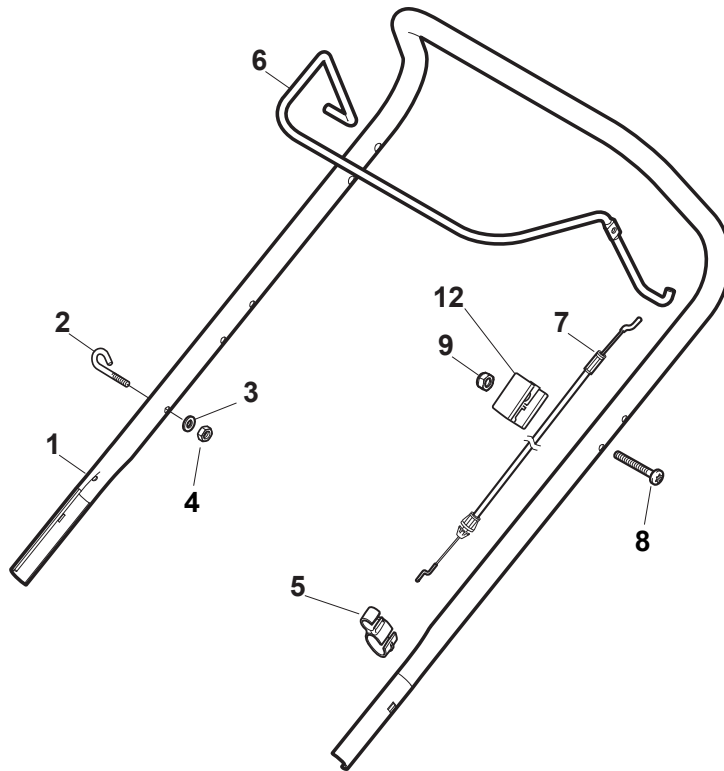

Utgåva Issue 20 - 2015		Reglage, övre Handle, Upper Part			
Pos. Fig.	Antal Q.ty	Art nr Part No	Benämning	Description	Anmärkning Notes
1	1	381006754/0	Handtag, överdel gul	Handle, Upper Part Yellow	Yellow
2	1	122430313/0	Fjäder	Guide Spring	
3	1	112521330/0	Bricka	Washer	
4	1	112154510/0	Mutter	Nut	
5	1	118390020/0	Vajerhallare	Conduit Clip	
6	1	181003363/1	Reglagebygel	Lever, Engine Brake Black	Black
7	1	181030069/1	Motorbromswire	Cable, Thread Engine Brake	for Honda Engine
8	1	112727783/0	Skruv	Screw	
9	1	112154510/0	Mutter	Nut	
12	1	322551640/0	Plat	Plate