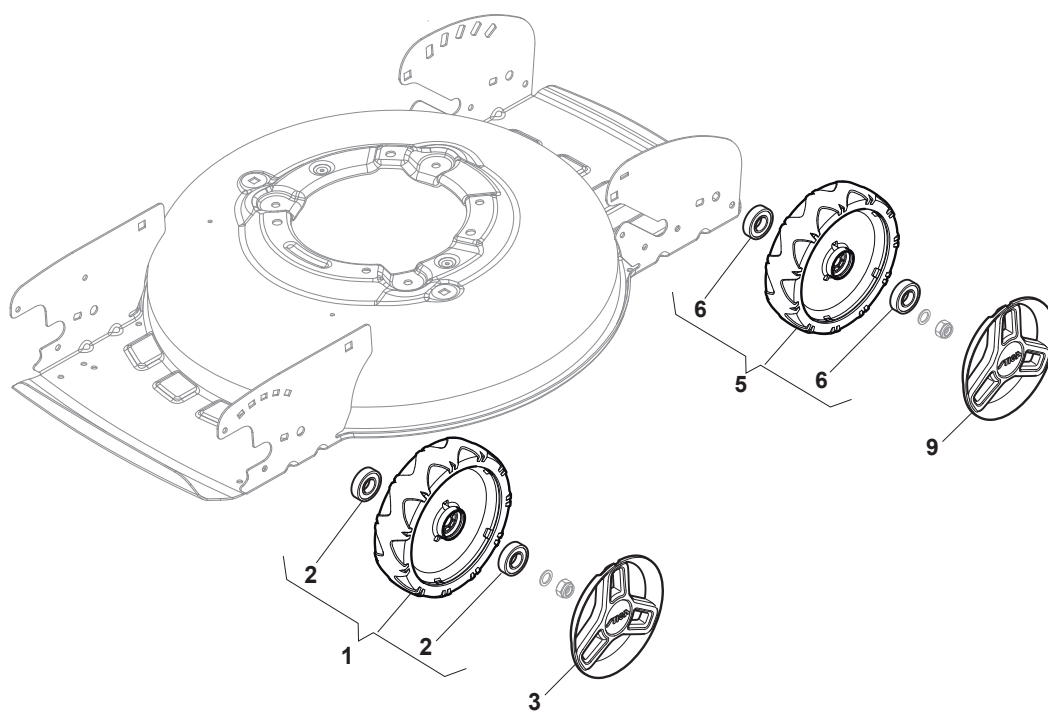

Utgåva Issue 20 - 2015		Hjul och navkapsel Wheels and Hub Caps			
Pos. Fig.	Antal Q.ty	Art nr Part No	Benämning	Description	Anmärkning Notes
1	2	381007455/1	Hjul	Wheel	
2	4	119216035/0	Lager	Bearing	
3	2	322110744/0	Navkapsel Gra	Hub Cap Grey	
5	2	381007455/1	Hjul	Wheel	
6	4	119216035/0	Lager	Bearing	
9	2	322110744/0	Navkapsel Gra	Hub Cap Grey