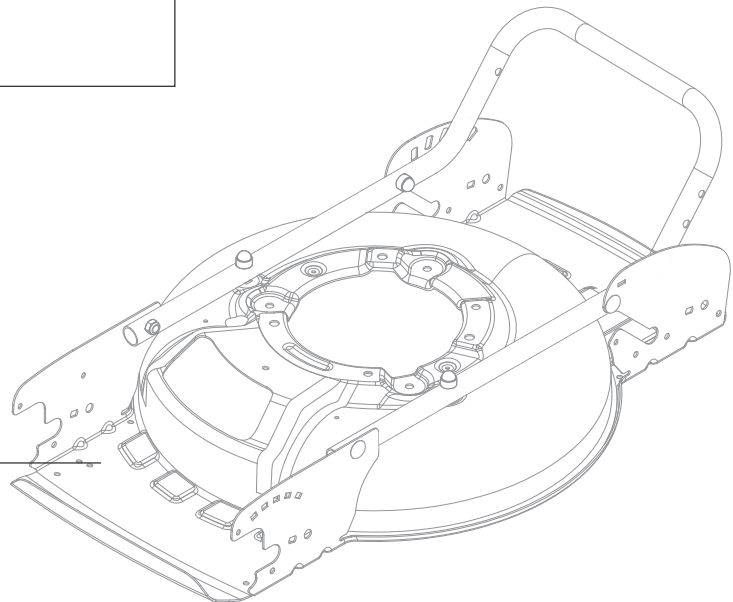

Utgåva Issue 3 - 2016		Mask Mask, Frontal Basic Version			
Pos. Fig.	Antal Q.ty	Art nr Part No	Benämning	Description	Anmärkning Notes
6	1	114367494/2	Dekal STIGA logo	Label STIGA logo	
1	1	381390126/0	Handtag	Frontal Assy	
2	1	322393739/0	Handtag	Handle	
3	1	322393659/0	Handtag, nedresKapa, gul	Handle, Lower Part	
4	8	112728697/0	Skruv	Screw	
5	2	112728124/0	Skruv	Screw