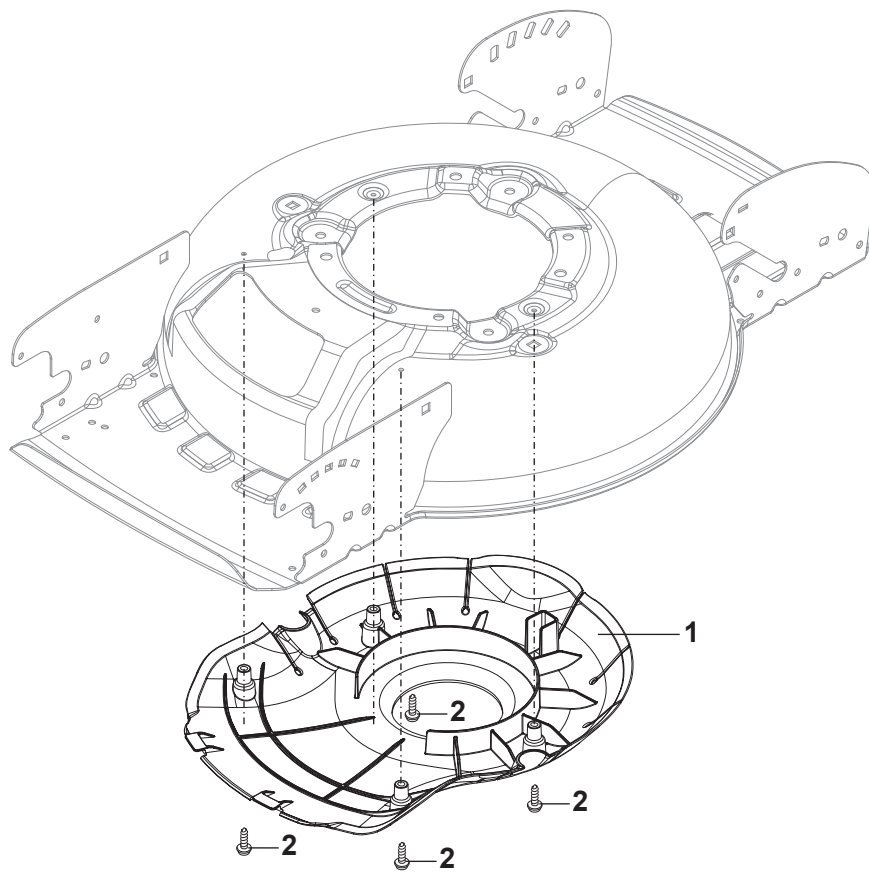

Utgåva Issue 3 - 2016		Remskydd Protection, Belt			
Pos. Fig.	Antal Q.ty	Art nr Part No	Benämning	Description	Anmärkning Notes
1	1	322060269/0	Mulchingplugg	Complete Mulching Carter	
2	4	112728531/0	Skruv	Screw