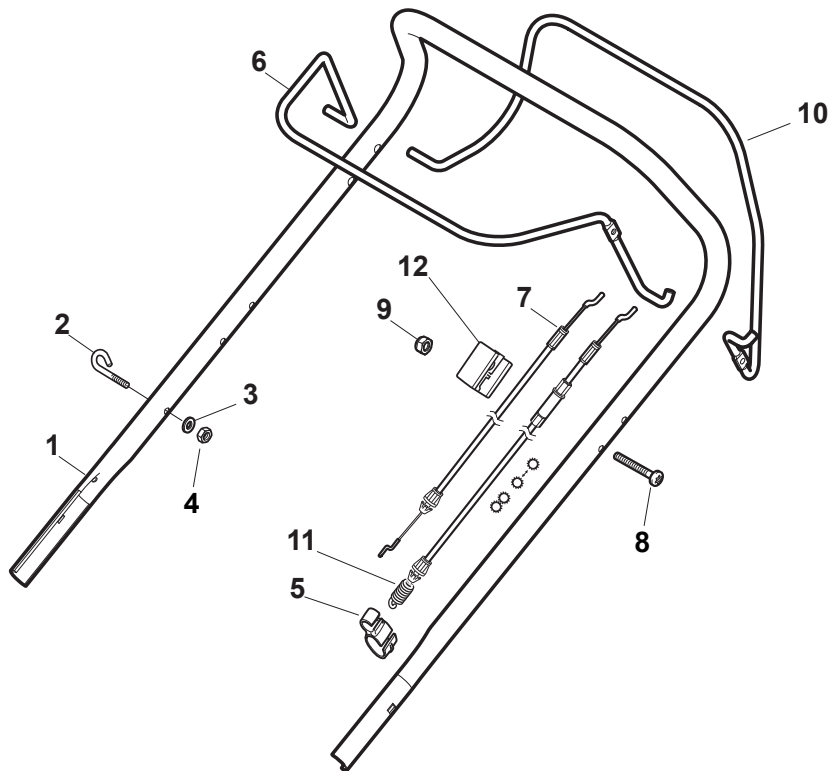

Utgåva Issue 3 - 2016		Reglage, övre Handle, Upper Part			
Pos. Fig.	Antal Q.ty	Art nr Part No	Benämning	Description	Anmärkning Notes
1	1	381006754/0	Handtag, överdel gul	Handle, Upper Part Yellow	Yellow
2	1	122430313/0	Fjäder	Guide Spring	
3	1	112521330/0	Bricka	Washer	
4	1	112154510/0	Mutter	Nut	
5	1	118390020/0	Vajerhallare	Conduit Clip	
6	1	181003363/1	Reglagebygel	Lever, Engine Brake Black	Black
7	1	181030079/0	Motorbromswire	Cable, Thread Engine Brake	
8	1	112727783/0	Skruv	Screw	
9	1	112154510/0	Mutter	Nut	
10	1	181003364/0	Spak Handtag	Drive Control Lever	Black
11	1	381030096/0	Drivwire	Cable Rear Drive	
12	1	322551640/0	Plat	Plate