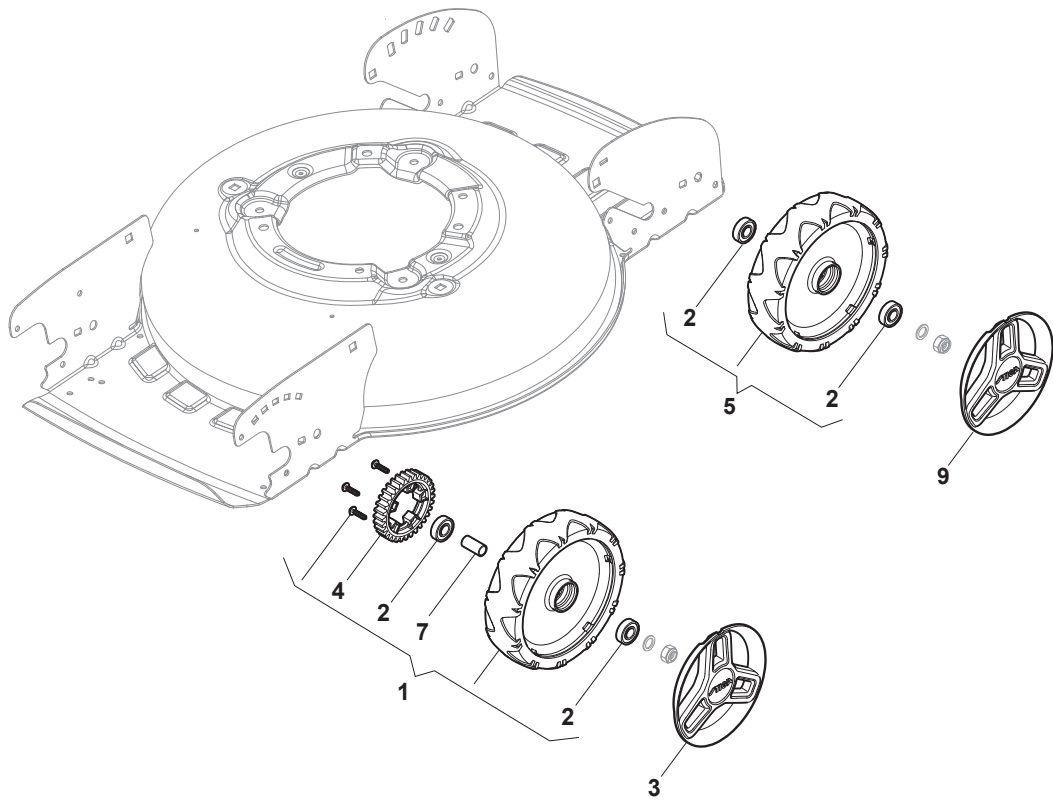

Utgåva Issue 3 - 2016		Hjul och navkapsel Wheels and Hub Caps			
Pos. Fig.	Antal Q.ty	Art nr Part No	Benämning	Description	Anmärkning Notes
1	2	381007465/1	Hjul	Wheel	
2	4	119216035/0	Lager	Bearing	
3	2	322110744/0	Navkapsel Gra	Hub Cap Grey	
4	2	322120116/0	Hjuls Crown	Wheels Crown	
5	2	381007450/1	Hjul	Wheel	
6	4	119216035/0	Lager	Bearing	
7	2	122170848/0	Distans	Spacer	
9	2	322110744/0	Navkapsel Gra	Hub Cap Grey