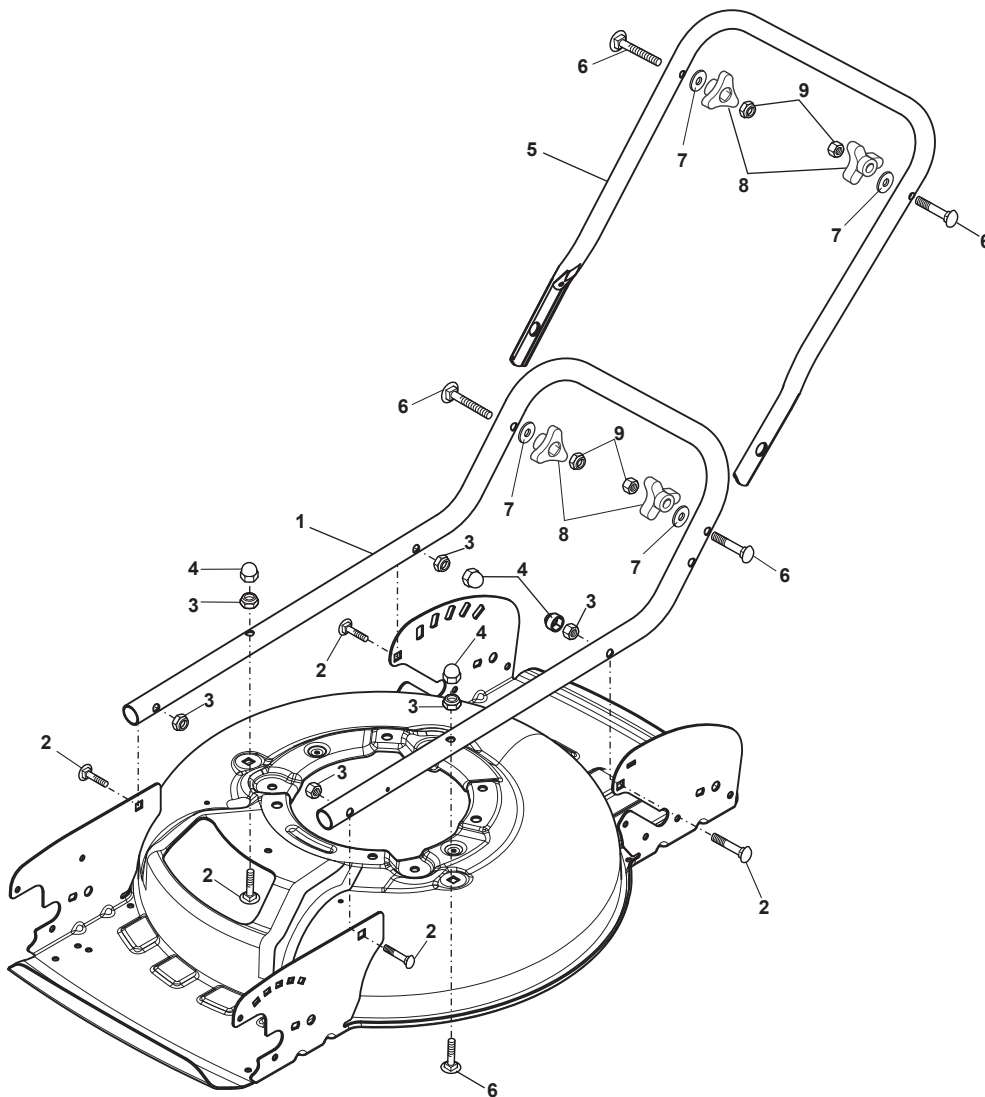

Utgåva Issue 3 - 2016		Reglage, nedre Handle, Lower Part			
Pos. Fig.	Antal Q.ty	Art nr Part No	Benämning	Description	Anmärkning Notes
1	1	381007556/0	Reglage, nedre Gul	Handle, Lower Part Yellow	
2	6	112818900/0	Skruv	Screw	
3	6	112155000/0	Mutter	Nut	
4	4	118203854/0	Lock	Cap	
5	1	381007542/1	Handtag Nedre	Handle, Middle Part Yellow	
6	4	112819121/0	Skruv	Screw	
7	4	122671651/0	Bricka	Washer	
8	4	322399840/0	Handtag Gul	Yellow Knob	
9	4	112293200/0	Mutter	Nut