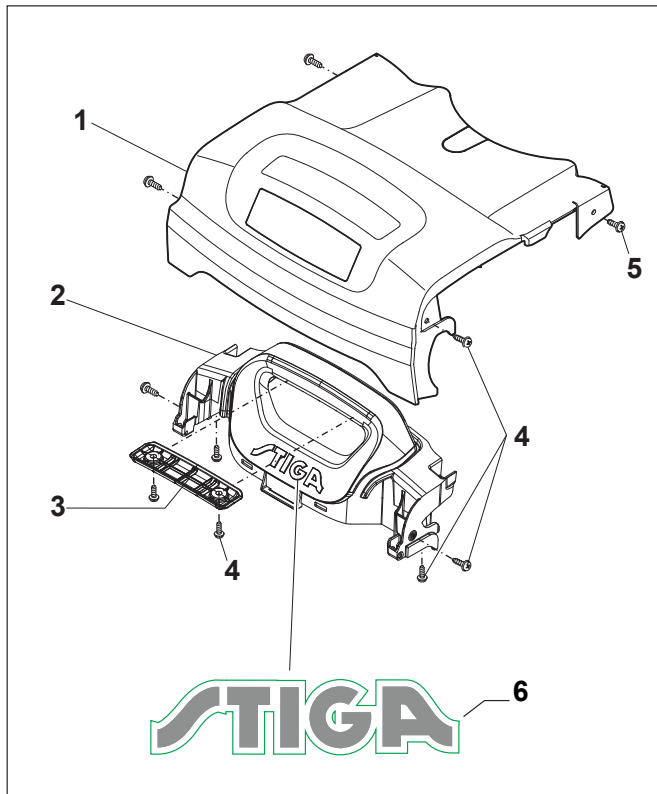

Utgåva Issue 3 - 2016		Mask Mask, Frontal Basic Version			
Pos. Fig.	Antal Q.ty	Art nr Part No	Benämning	Description	Anmärkning Notes
6	1	114367494/2	Dekal STIGA logo	Label STIGA logo	
1	1	381390126/0	Handtag	Frontal Assy	
2	1	322393739/0	Handtag	Handle	
3	1	322393659/0	Handtag, nedresKapa, gul	Handle, Lower Part	
4	8	112728697/0	Skruv	Screw	
5	2	112728124/0	Skruv	Screw