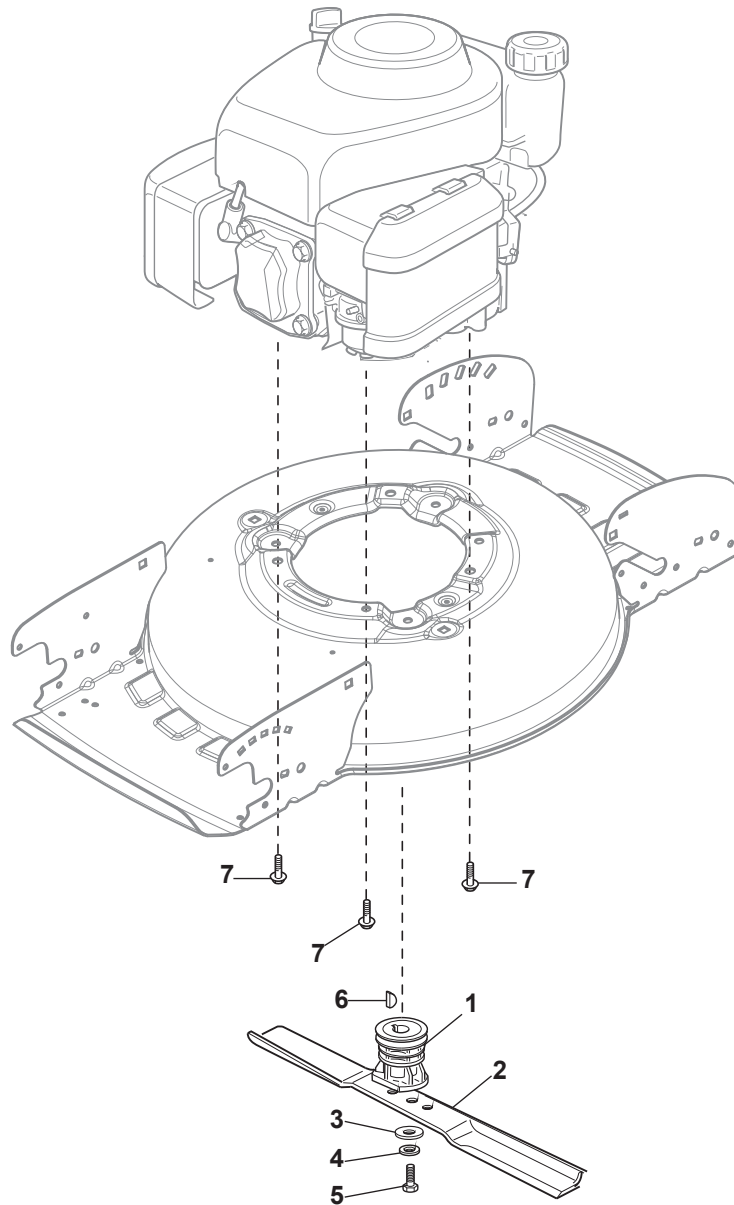

Utgåva Issue 3 - 2016		Kniv Blade			
Pos. Fig.	Antal Q.ty	Art nr Part No	Benämning	Description	Anmärkning Notes
1	1	122465607/3	Knivfäste D22,2	Hub With Pulley, Crankshaft Ø 22.2	GGP/B&S Engine
2	1	181004158/0	Mulcherkniv	Mulching Blade	
3	1	112508125/0	Bricka	Elastic Washer	
4	1	112523080/0	Bricka	Washer	
5	1	112735698/0	Skruv	Screw	
6	1	112139100/0	Kil	Key	GGP/B&S Engine
7	3	112735108/1	Skruv	Screw