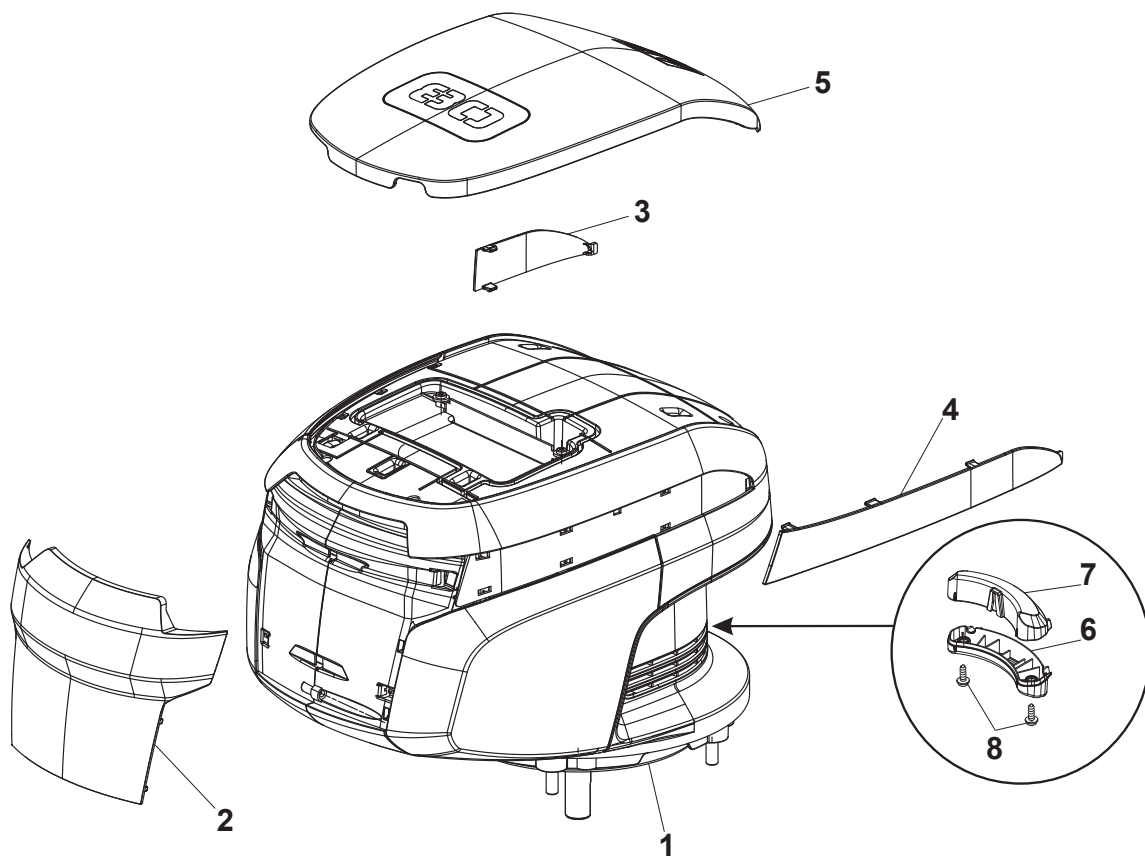

Utgåva Issue 2 - 2016		Batteripack Battery			
Pos. Fig.	Antal Q.ty	Art nr Part No	Benämning	Description	Anmärkning Notes
1	1	381270001/0	Engine Battey Group PowerHead Stiga	Engine Battey Group PowerHead Stiga	
2	1	322109957/0	Fram Skal	Front Cover	
3	1	322109958/0	Kåpa	Right Side Cover	
4	1	322109959/0	Sidoskydd	Left Side Cover	
5	1	322109969/0A	Upper Cover	Upper Cover	
6	1	322722833/0	Spolskydd	Lower Guard	
7	1	322722834/0	Skydd-Övre	Upper Guard	
8	1	112728706/0	Skruv	Screw