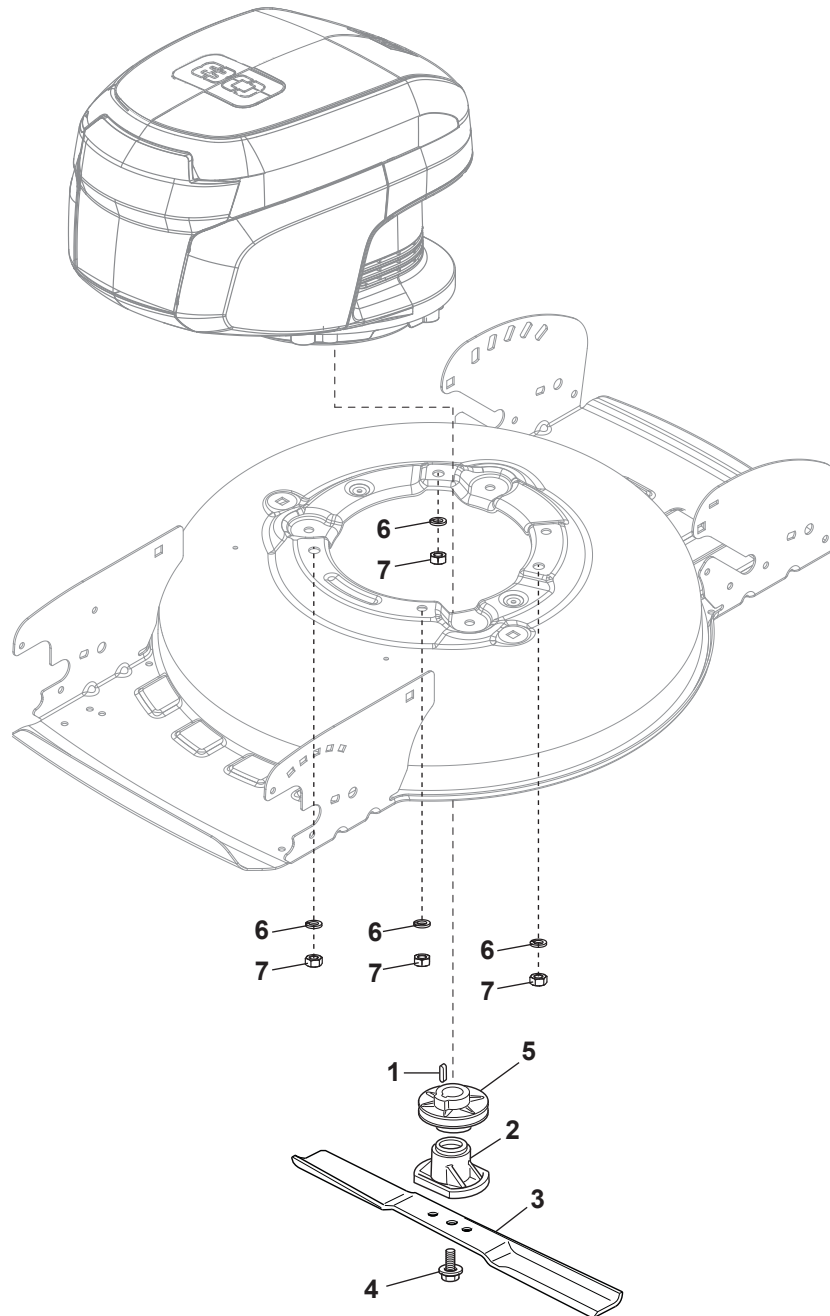

Utgåva Issue 2 - 2016		Kniv Blade			
Pos. Fig.	Antal Q.ty	Art nr Part No	Benämning	Description	Anmärkning Notes
1	1	112139440/0	Kil	Key	
2	1	322463189/0	Knivfäste Ø 17	Hub Ø 17	
3	1	181004158/0	Mulcherkniv	Mulching Blade	
4	1	112735698/0	Skruv	Screw	
5	1	322601911/2	Remskiva	Pulley	
6	4	112583500/0	Lasbricka	Grower	
7	4	112293200/0	Mutter	Nut