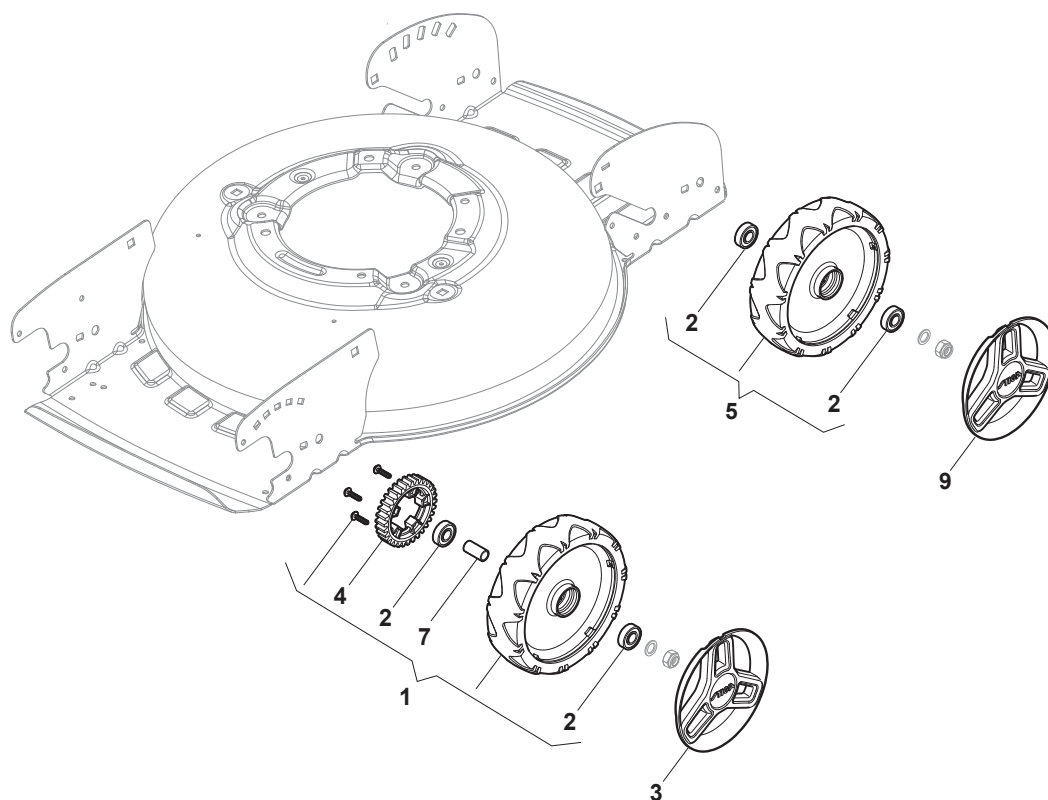

Utgåva Issue 2 - 2016		Hjul och navkapsel Wheels and Hub Caps			
Pos. Fig.	Antal Q.ty	Art nr Part No	Benämning	Description	Anmärkning Notes
1	2	381007465/1	Hjul	Wheel	
2	4	119216035/0	Lager	Bearing	
3	2	322110744/0	Navkapsel Gra	Hub Cap Grey	
4	2	322120116/0	Hjuls Crown	Wheels Crown	
5	2	381007450/1	Hjul	Wheel	
6	4	119216035/0	Lager	Bearing	
7	2	122170848/0	Distans	Spacer	
9	2	322110744/0	Navkapsel Gra	Hub Cap Grey