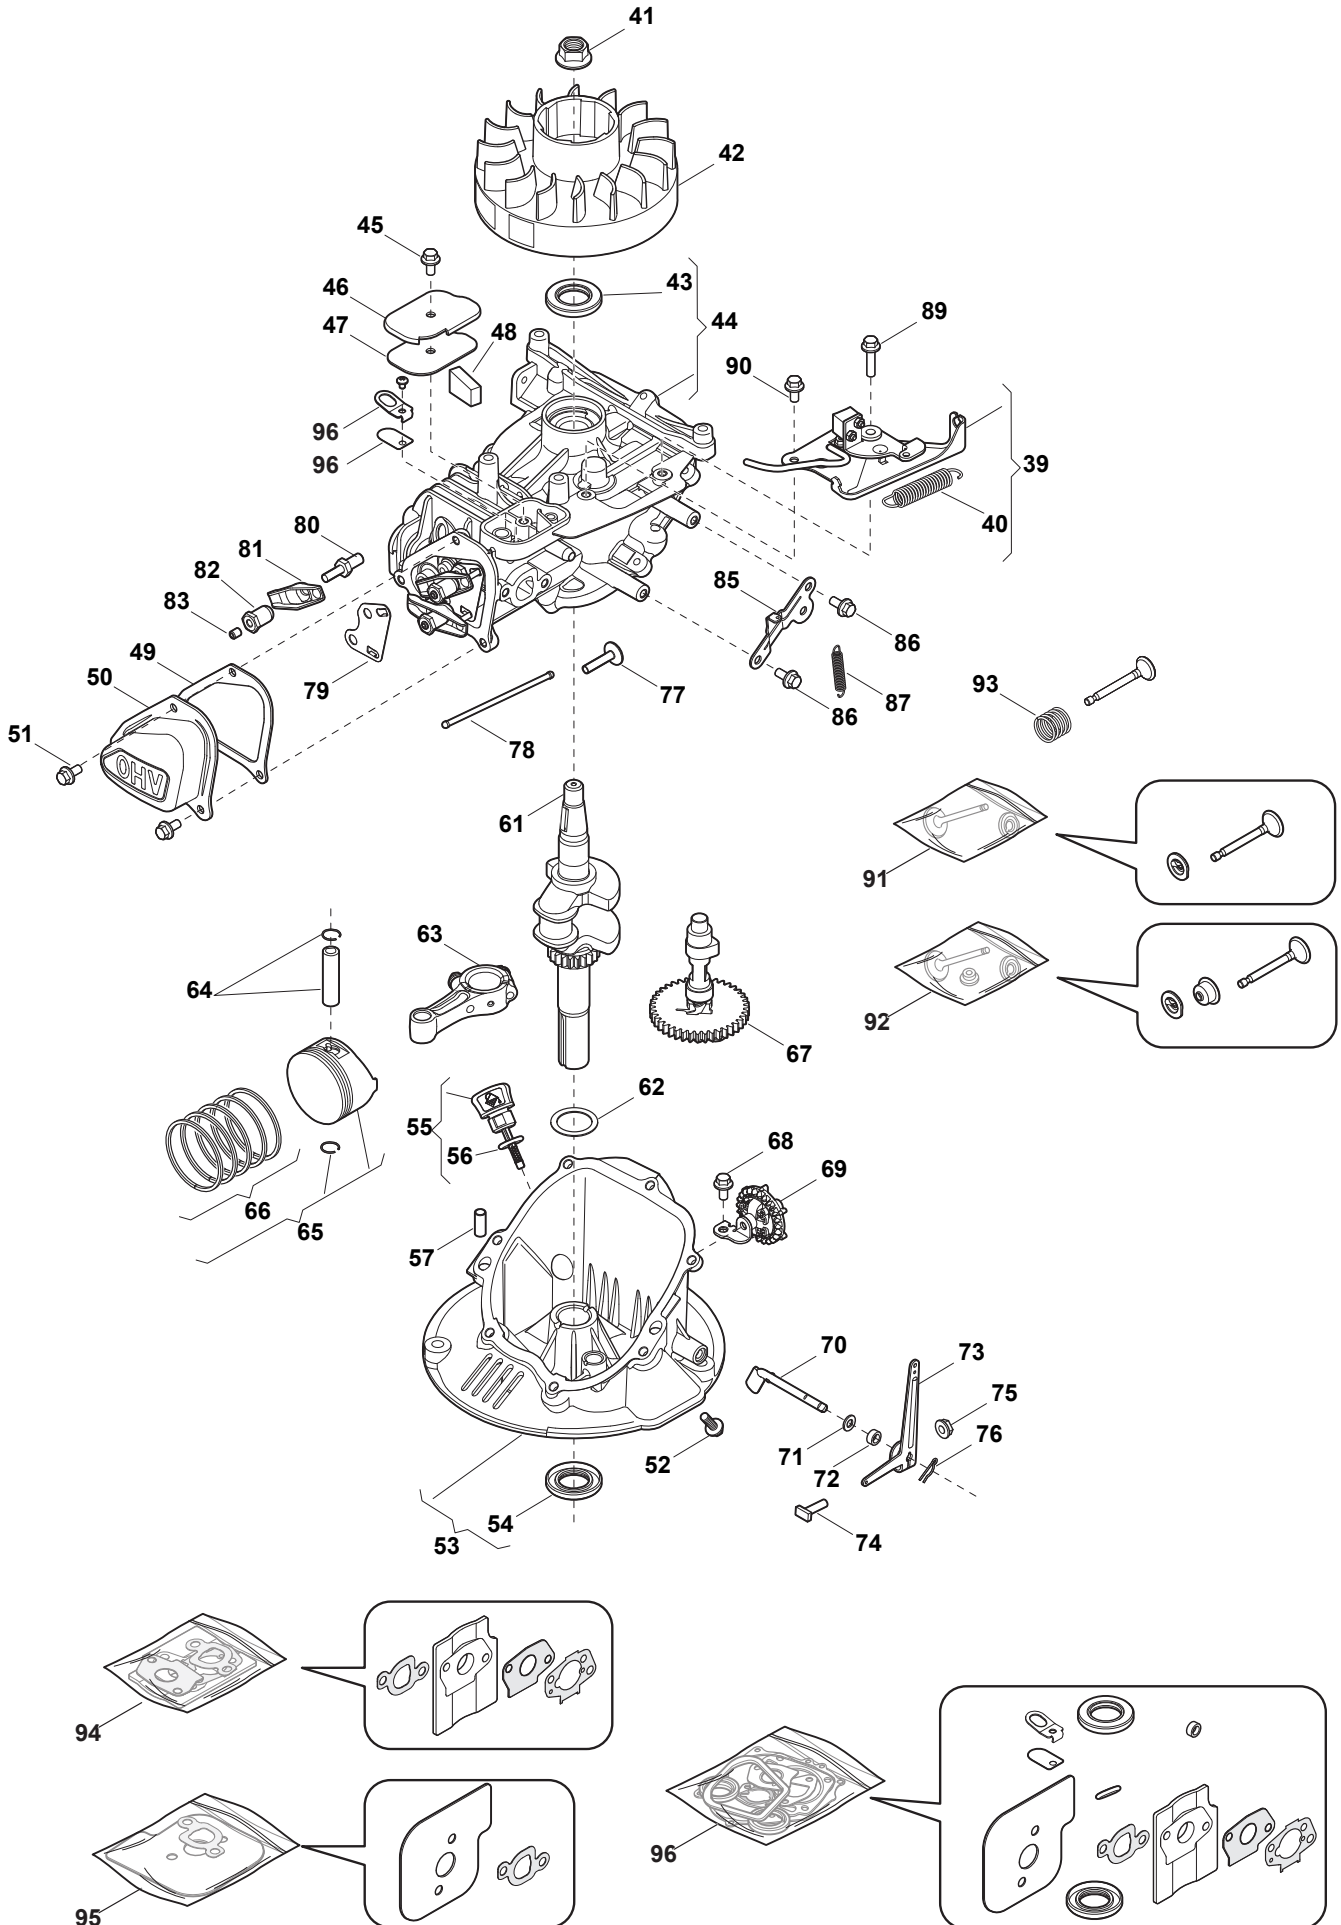

Utgåva Issue 40 - 2015		Motor - GGP RV100 Engine - GGP RV100			
Pos. Fig.	Antal Q.ty	Art nr Part No	Benämning	Description	Anmärkning Notes
93	2	118550690/0	Fjäder	Spring	
94	1	118550699/0	Förgasarpackning kpl	Carburettor Gasket Set	
95	1	118550731/0	Packningssats (Cylinder)	Cylinder Head Gasket Set	
96	1	118550730/0	Packningssats	Engine Gasket Set