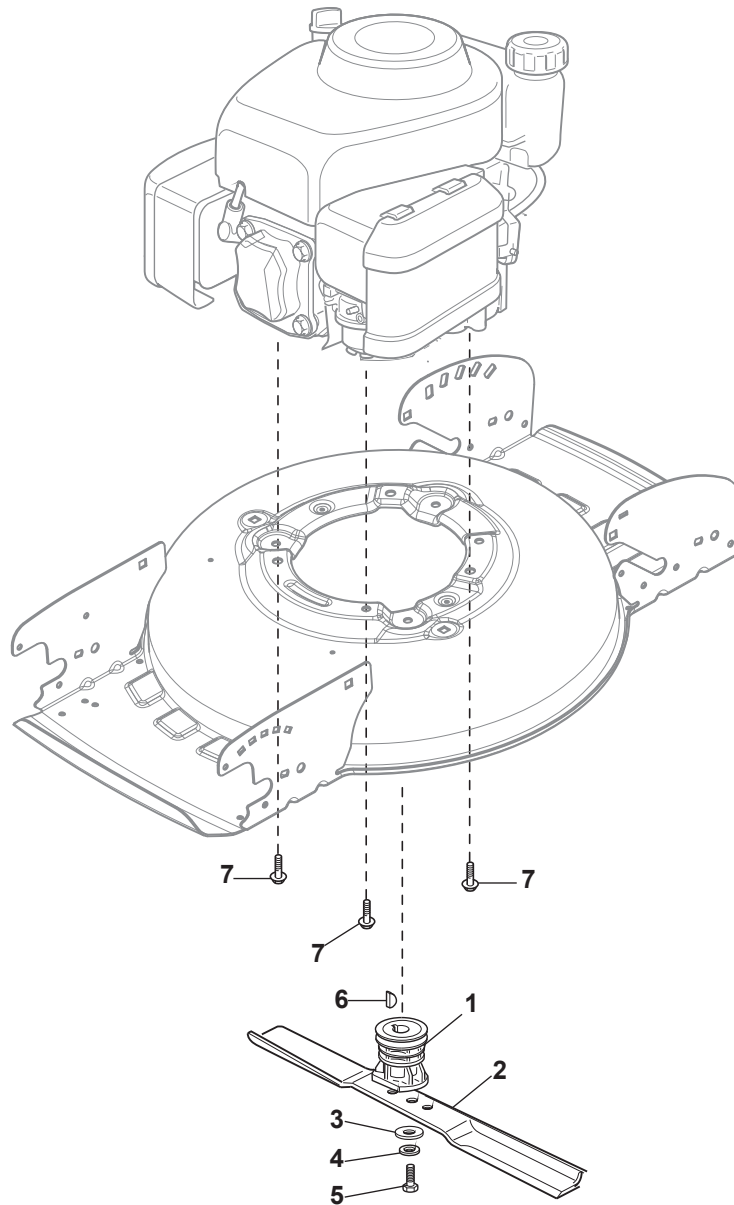

Utgåva Issue 40 - 2015		Kniv Blade			
Pos. Fig.	Antal Q.ty	Art nr Part No	Benämning	Description	Anmärkning Notes
7	3	112735109/2	Skruv	Screw	
1	1	122465607/3	Knivfäste D22,2	Hub With Pulley, Crankshaft Ø 22.2	GGP/B&S Engine
2	1	181004158/0	Mulcherkniv	Mulching Blade	
3	1	112508125/0	Bricka	Elastic Washer	
4	1	112523080/0	Bricka	Washer	
5	1	112735698/0	Skruv	Screw	
6	1	112139100/0	Kil D22Mm	Feather, Crankshaft Ø 22	GGP/B&S Engine