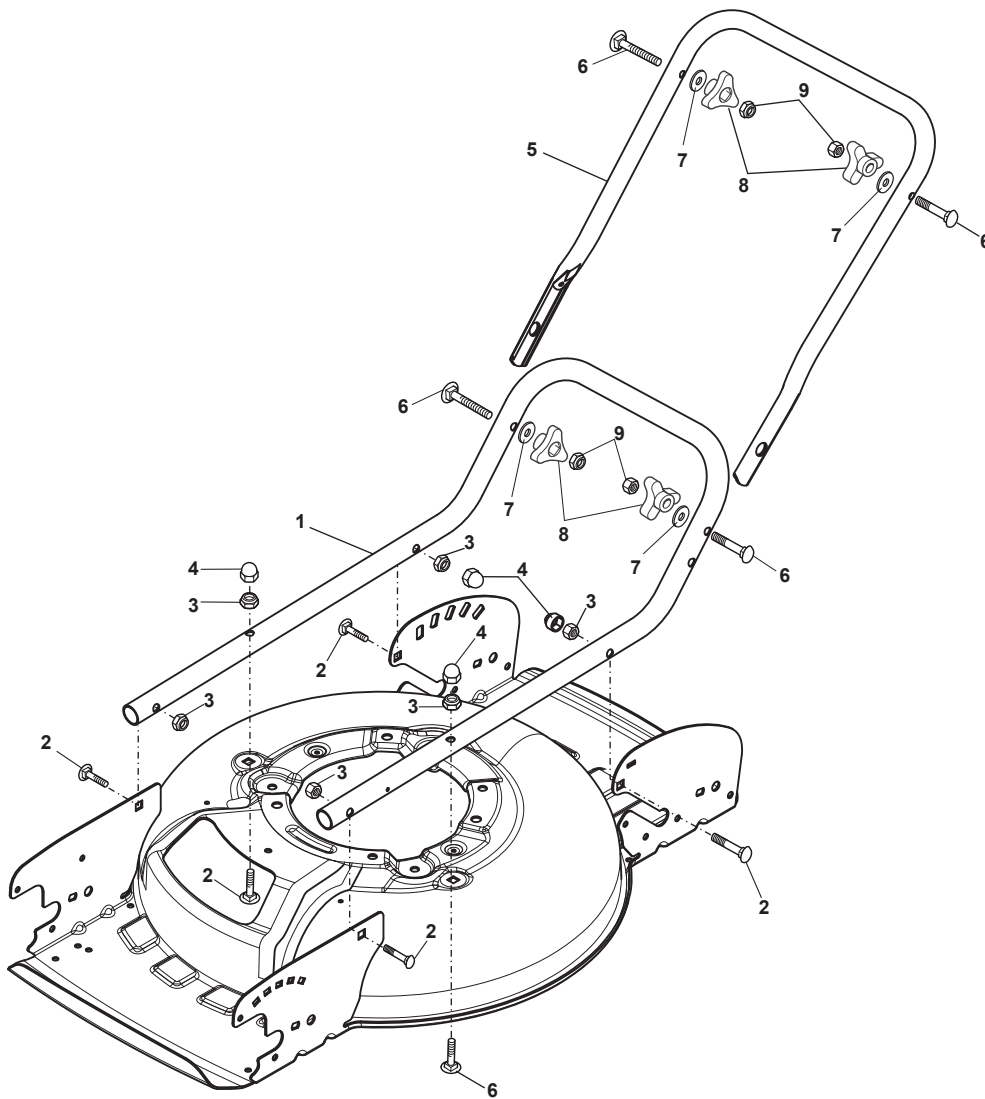

Utgåva Issue 40 - 2015		Reglage, nedre Handle, Lower Part			
Pos. Fig.	Antal Q.ty	Art nr Part No	Benämning	Description	Anmärkning Notes
1	1	381007556/0	Reglage, nedre Gul	Handle, Lower Part Yellow	
2	6	112818900/0	Skruv	Screw	
3	6	112155000/0	Mutter	Nut	
4	4	118203854/0	Skruv	Screw	
5	1	381007542/1	Handtag Nedre	Handle, Middle Part Yellow	
6	4	112819121/0	Skruv	Screw	
7	4	122671651/0	Bricka	Washer	
8	4	322399840/0	Handtag Gul	Yellow Knob	
9	4	112293200/0	Mutter	Nut