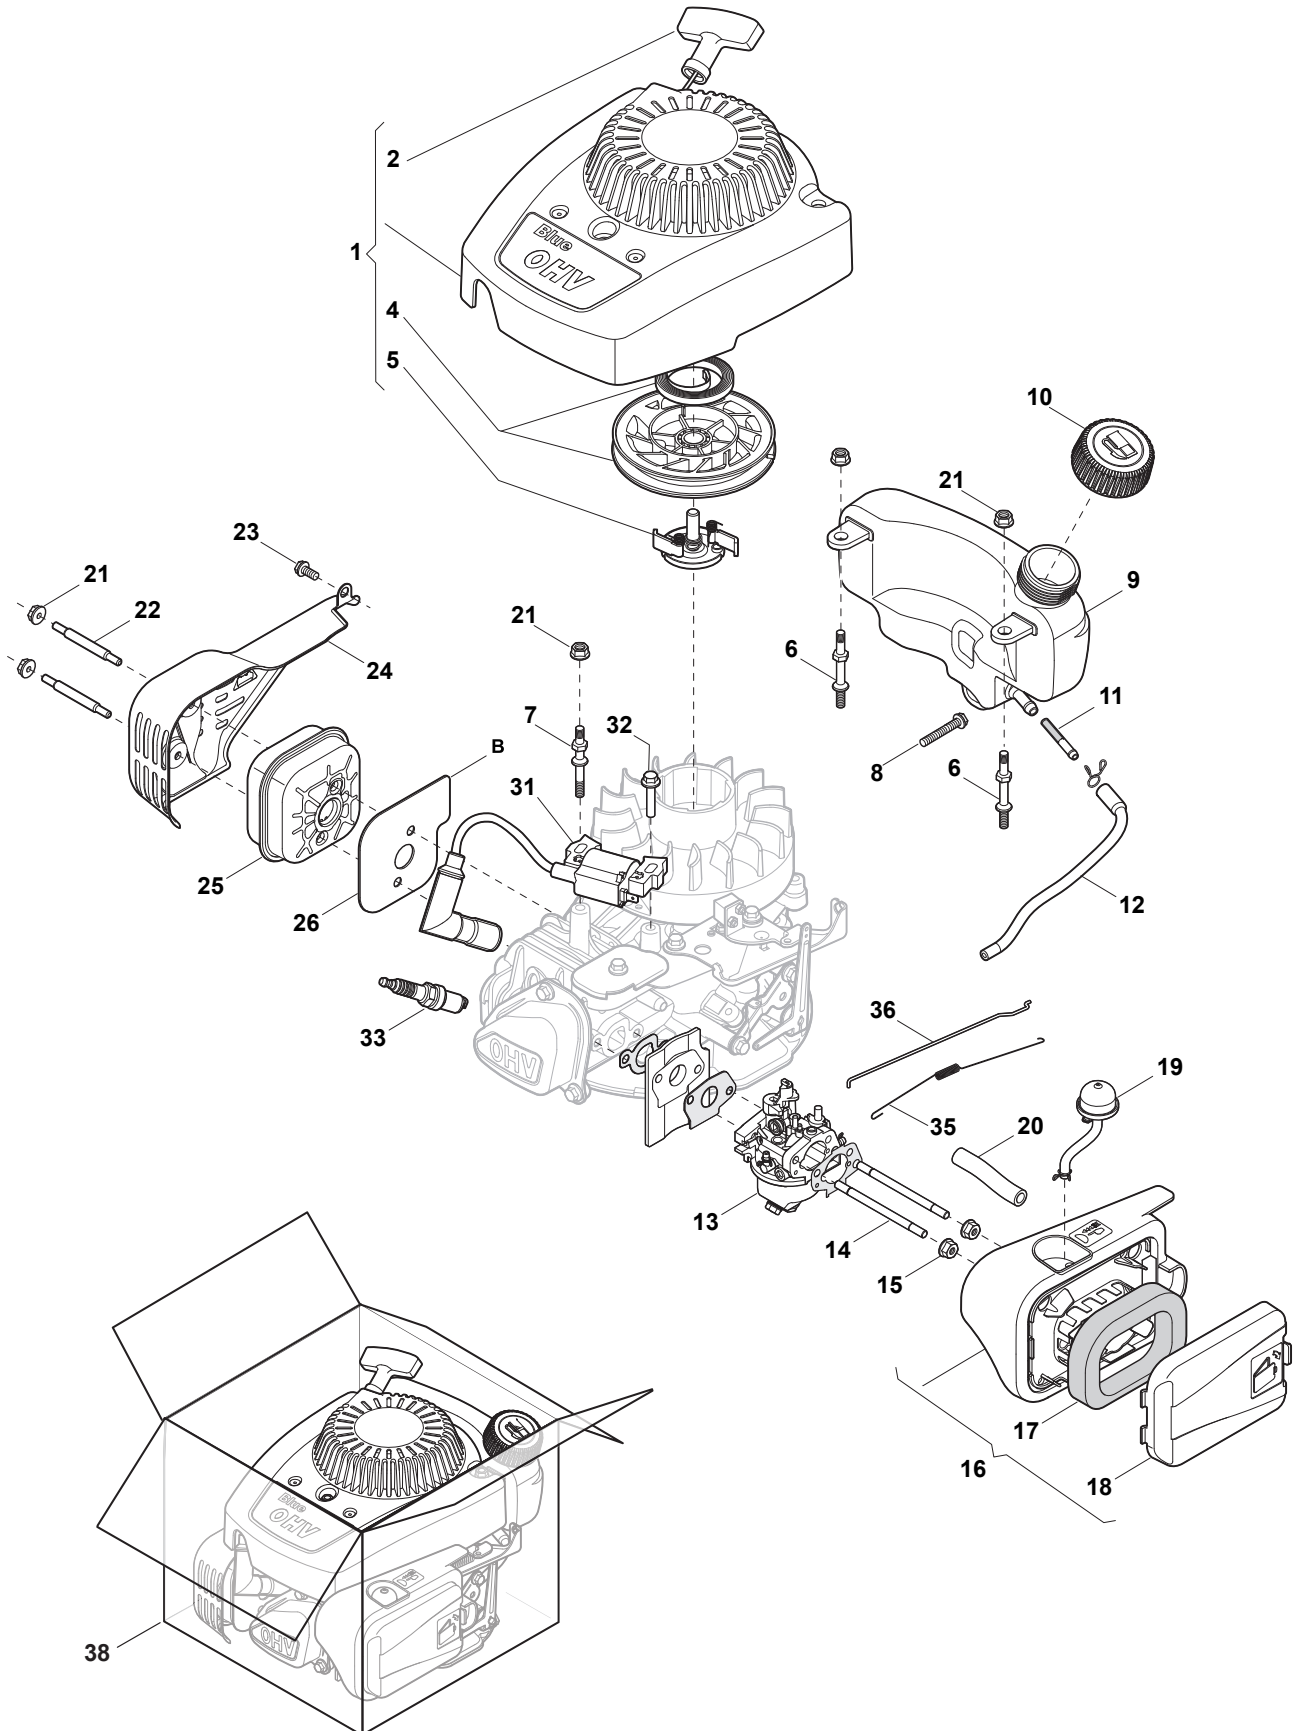

Utgåva Issue 40 - 2015		Motor - GGP RV100		Engine - GGP RV100	
Pos. Fig.	Antal Q.ty	Art nr Part No	Benämning	Description	Anmärkning Notes
1	1	118550693/0	Start kpl	Starter Assy Cover	
2	1	118550694/0	Starthandtag	Starter Handle	
4	1	118550695/0	Remskiva	Starter Pulley	
5	1	118550696/0	Startspärr	Starter Pawl Set	
6	2	118550713/0	Skruv	Screw	
7	1	118550714/0	Skruv	Screw	
8	1	112689515/0	Skruv	Screw	
9	1	118550712/0	Bränsletank	Fuel Tank	
10	1	118550711/0	Tanklock	Fuel Cap	
11	1	118550715/0	Bränslefilter	Fuel Filter	
12	1	118550716/0	Bränsleslang	Fuel Pipe	
13	1	118550697/0	Förgasare Kpl	Carburetor	
14	2	118550706/0	Skruv	Screw	
15	2	112292102/0	Mutter	Nut	
16	1	118550702/0	Luftfilter kpl	Air Cleaner Assy	
17	1	118550704/0	Luftfilter	Air Filter	
18	1	118550703/0	Luftfilterkapa	Air Cleaner Cover	
19	1	118550698/0	Luftreningspump	Air Purge Pump	
20	1	118550705/0	Avgasrör	Breather Fule Pipe	
21	2	112292102/0	Mutter	Nut	
21	3	112292102/0	Mutter	Nut	
22	2	118550710/0	Skruv	Screw	
23	1	112735699/0	Skruv	Screw	
24	1	118550709/0	Ljuddämparskydd	Muffler Guard	
25	1	118550708/0	Ljuddämpare	Muffler	
26	1	118550707/0	Ljuddämparpackning	Muffler Gasket	
31	1	118550719/0	Elektronikspole	Electronic Coil	
32	1	112792099/0	Skruv	Screw	
33	1	118550658/0	Tändstift - K7Rtc	Spark Plug	
35	1	118550720/0	Fjäder	Spring	
36	1	118550721/0	Reglagestang	Governor Link	
38	1	118550732/0	Ggp Motor Rs100	Engine Assembled