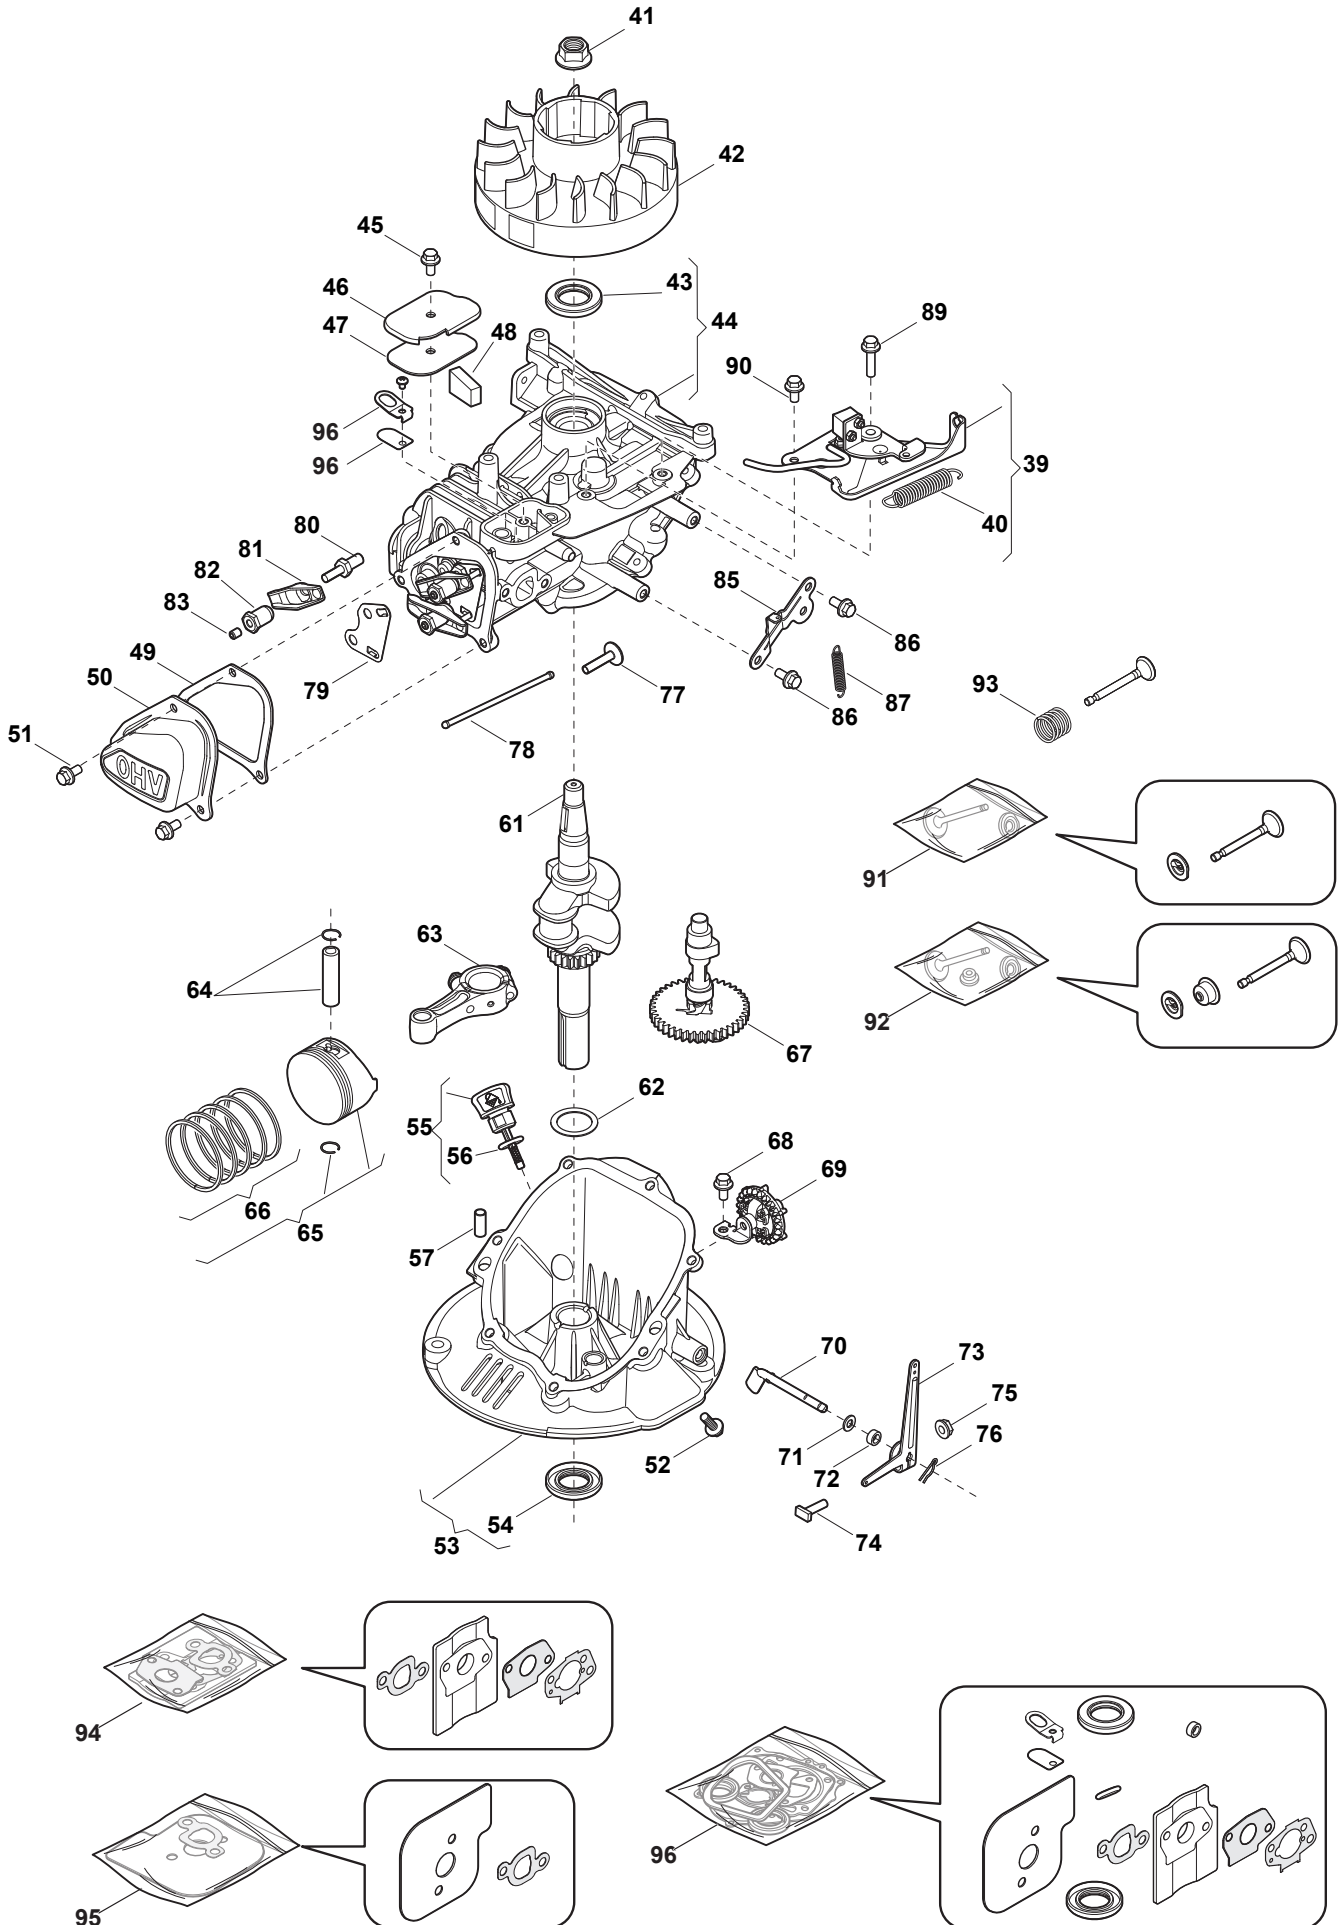

Utgåva Issue 40 - 2015		Motor - GGP RV100		Engine - GGP RV100	
Pos. Fig.	Antal Q.ty	Art nr Part No	Benämning	Description	Anmärkning Notes
39	1	118550728/0	Broms Kpl	Brake assy	
40	1	118550727/0	Fjäder	Spring	
41	1	118550717/0	Mutter	Nut	
42	1	118550718/0	Svånghjul kpl	Flywheel Ass.Y	
43	1	118550661/0	Oljeätning	Oil Seal	
44	1	118550729/0	Topplöck	Cylinder Head Assy	
45	1	112735699/0	Skruv	Screw	
46	1	118550659/0	Kapa	Cover	
47	1	118550733/0	Packning	Gasket, Breath Groove	
48	1	118550660/0	Oljefilter	Oil Filter	
49	1	118550680/0	Packning	Gasket	
50	1	118550681/0	Kapa, cylinderhuvud	Cover Comp., Head	
51	3	112735699/0	Skruv	Screw	
52	7	112791500/0	Skruv	Screw	
53	1	118550672/0	Vevhus kapa kpl	Crankcase Cover Assy	
54	1	118550668/0	Tätning	Oil Seal	
55	1	118550669/0	Oljesticka	Tank Cap	
56	1	118550670/0	Tätning	Or Ring	
57	2	118550664/0	Stift	Pin	
61	1	118550674/0	Vevaxel kpl	Crankshaft	
62	1	118550673/0	Bricka	Washer	
63	1	118550675/0	Vevstake	Connecting Rod Assy	
64	1	118550678/0	Kolvspind	Circlip + Piston Pin	
65	1	118550677/0	Kolv kpl	Piston Assy	
66	1	118550679/0	Kolvringssats	Piston, Ring Set	
67	1	118550682/0	Kamaxel	Camshaft assy	
68	1	112735699/0	Skruv	Screw	
69	1	118550662/0	Växel kpl, Regulator	Speed Governor Assy	
70	1	118550665/0	Regulatoraxel	Shaft, Governor Arm	
71	1	118550666/0	Bricka	Washer	
72	1	118550671/0	Packning	Gasket	
73	1	118550723/0	Stöd	Support Governor	
74	1	118550726/0	Skruv	Screw	
75	1	118550722/0	Mutter	Nut	
76	1	118550667/0	Harnalspind	Cotter Pin	
77	2	118550683/0	Ventilyftare	Valve Lifter	
78	2	118550684/0	Tryckstang	Push Rods	
79	1	118550685/0	Plat	Plate	
80	2	118550686/0	Skruv	Screw	
81	2	118550687/0	Vippventil	Valve Arm	
82	2	118550688/0	Mutter	Nut	
83	2	118550689/0	Mutter	Nut	
85	1	118550724/0	Plat	Plate	
86	2	112735699/0	Skruv	Screw	
87	1	118550725/0	Fjäder	Spring	
89	1	112791500/0	Skruv	Screw	
90	1	112735699/0	Skruv	Screw	
91	2	118550692/0	Avgasventil	Exhaust Valve Assy	
92	2	118550691/0	Insugningsventil Kpl	Intake Valve Assy