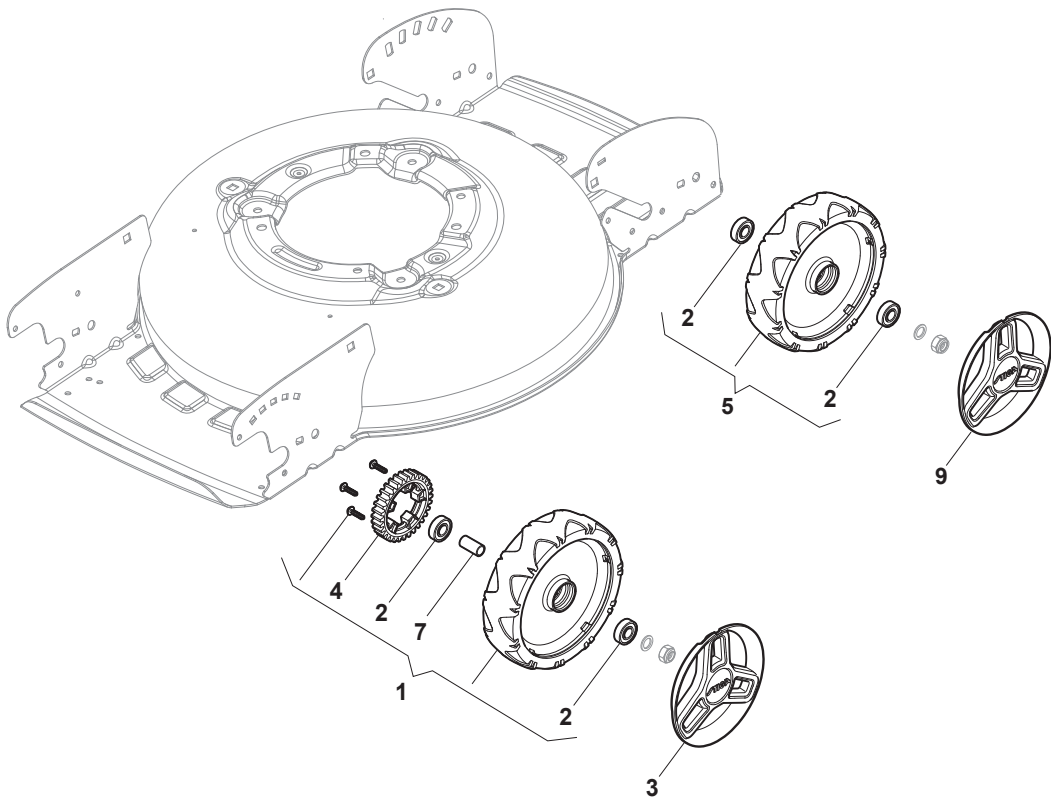

Utgåva Issue 40 - 2015		Hjul och navkapsel Wheels and Hub Caps			
Pos. Fig.	Antal Q.ty	Art nr Part No	Benämning	Description	Anmärkning Notes
1	2	381007465/1	Hjul	Wheel	
2	4	119216035/0	Lager	Bearing	
3	2	322110744/0	Navkapsel Gra	Hub Cap Grey	
4	2	322120116/0	Hjuls Crown	Wheels Crown	
5	2	381007455/1	Hjul	Wheel	
6	4	119216035/0	Lager	Bearing	
7	2	122170848/0	Distans	Spacer	
9	2	322110744/0	Navkapsel Gra	Hub Cap Grey