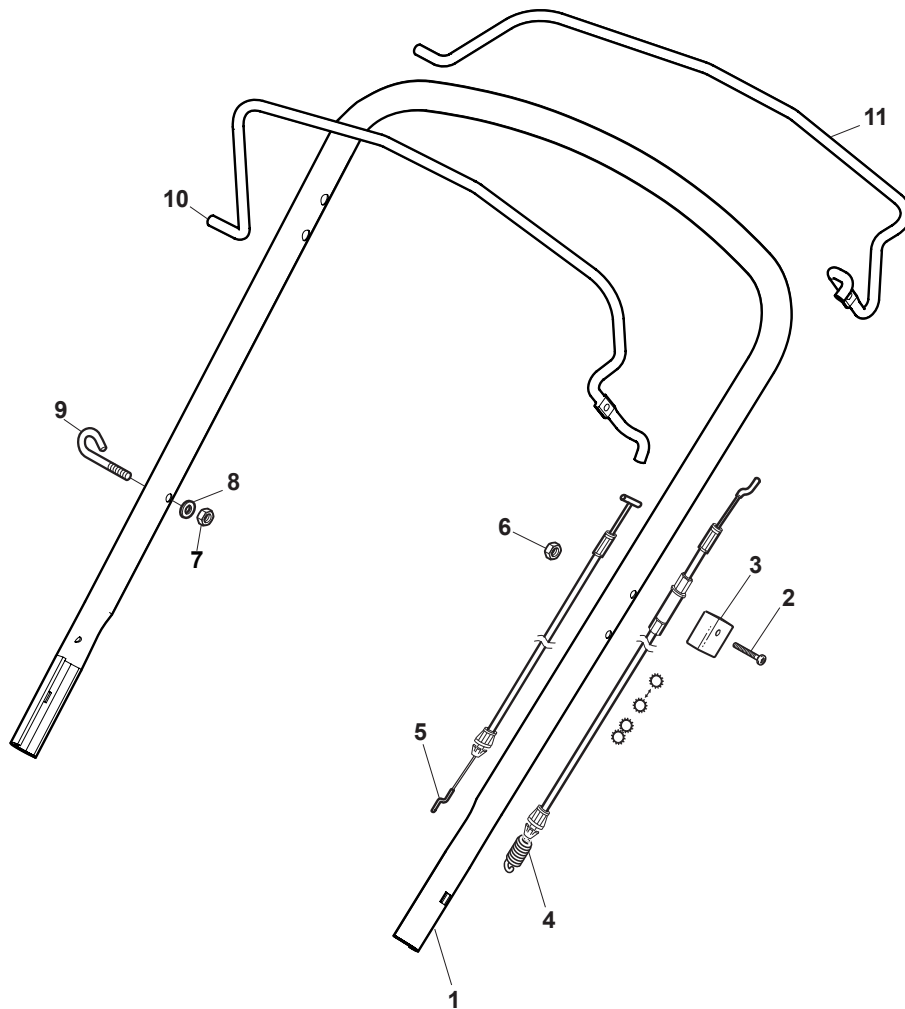

Utgåva Issue 40 - 2015		Reglage, övre Handle, Upper Part			
Pos. Fig.	Antal Q.ty	Art nr Part No	Benämning	Description	Anmärkning Notes
1	1	381007555/0	Styre-överdel	Handle, Upper Part	Yellow
2	1	112727783/0	Skruv	Screw	
3	1	322551640/0	Plat	Plate	
4	1	381030103/0	Kopplingswire	Cable Rear Drive	
5	1	181030084/0	Motorbromswire	Cable, Thread Engine Brake	
6	1	112154510/0	Mutter	Nut	
7	1	112154510/0	Mutter	Nut	
8	1	112521330/0	Bricka	Washer	
9	1	122430313/0	Fjäder	Guide Spring	
10	1	181003369/0	Reglagebygel	Lever, Engine Brake	Black
11	1	181003371/0	Spak	Driving Lever	Black