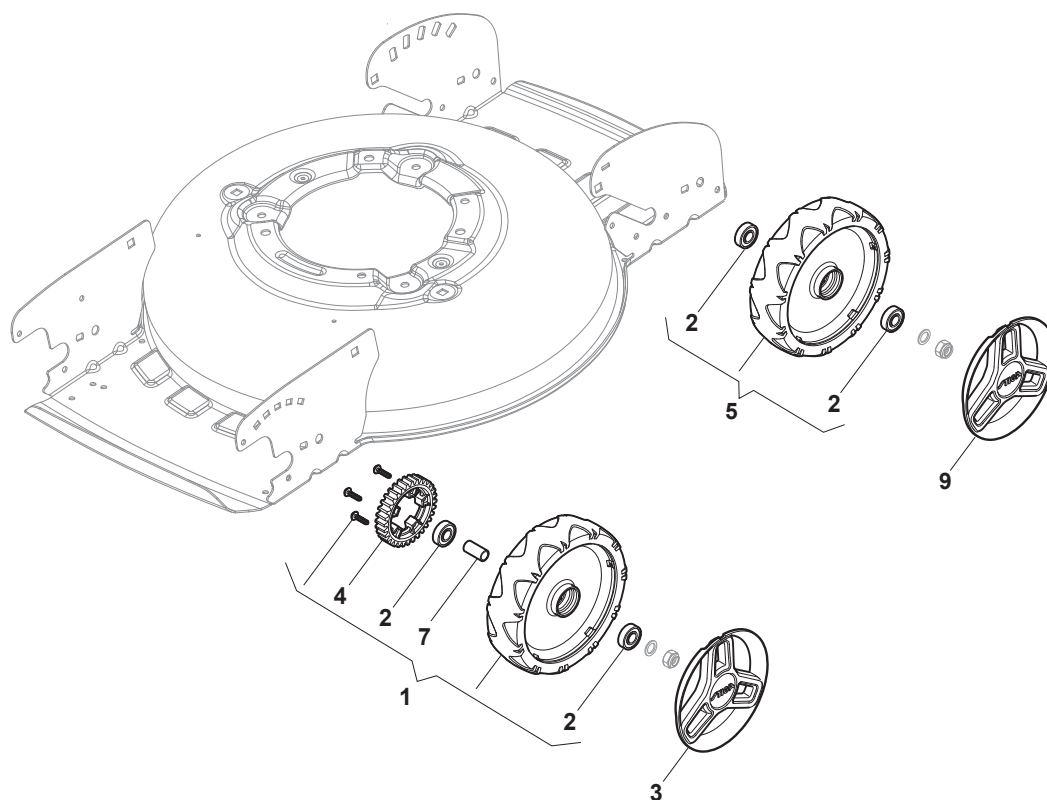

Utgåva Issue 3 - 2016		Hjul och navkapsel Wheels and Hub Caps			
Pos. Fig.	Antal Q.ty	Art nr Part No	Benämning	Description	Anmärkning Notes
1	2	381007465/1	Hjul	Wheel	
2	4	119216035/0	Lager	Bearing	
3	2	322110744/0	Navkapsel Gra	Hub Cap Grey	
4	2	322120116/0	Hjuls Crown	Wheels Crown	
5	2	381007450/1	Hjul	Wheel	
6	4	119216035/0	Lager	Bearing	
7	2	122170848/0	Distans	Spacer	
9	2	322110744/0	Navkapsel Gra	Hub Cap Grey