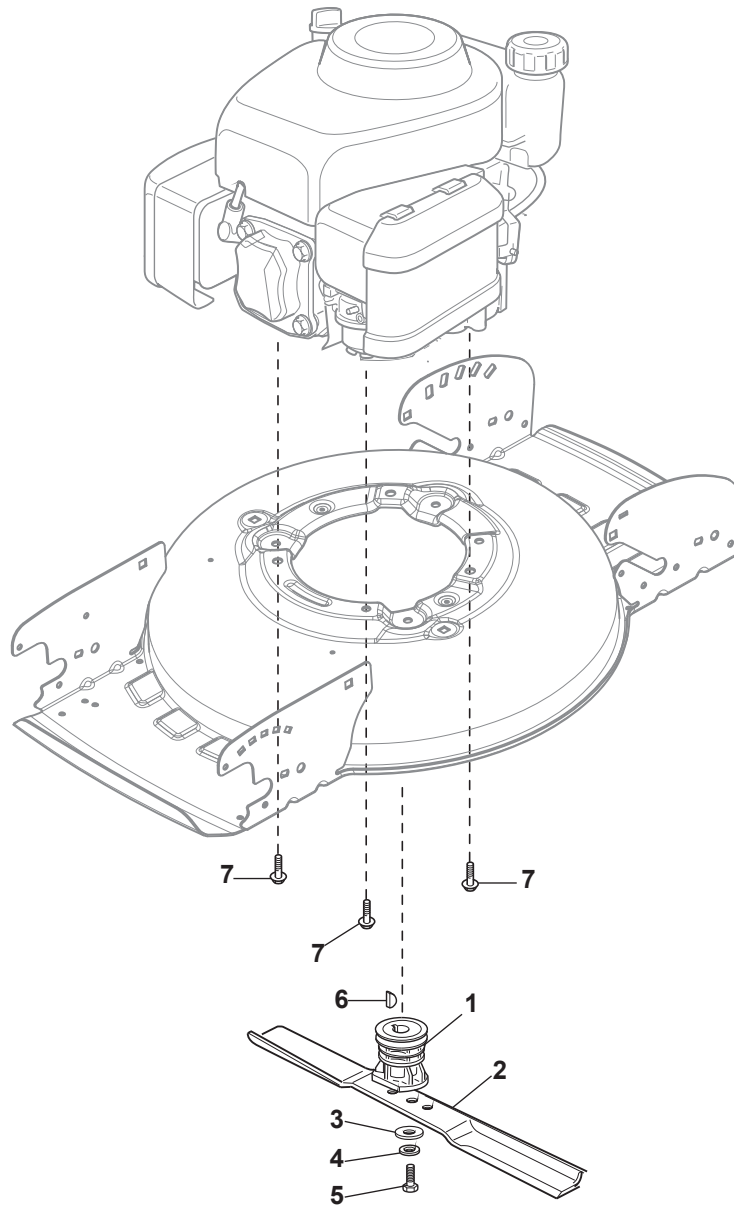

Utgåva Issue 3 - 2016		Kniv Blade			
Pos. Fig.	Antal Q.ty	Art nr Part No	Benämning	Description	Anmärkning Notes
7	3	112735109/2	Skruv	Screw	
1	1	122465607/3	Knivfäste D22,2	Hub With Pulley, Crankshaft Ø 22.2	GGP/B&S Engine
2	1	181004158/0	Mulcherkniv	Mulching Blade	
3	1	112508125/0	Bricka	Elastic Washer	
4	1	112523080/0	Bricka	Washer	
5	1	112735698/0	Skruv	Screw	
6	1	112139100/0	Kil	Key	GGP/B&S Engine