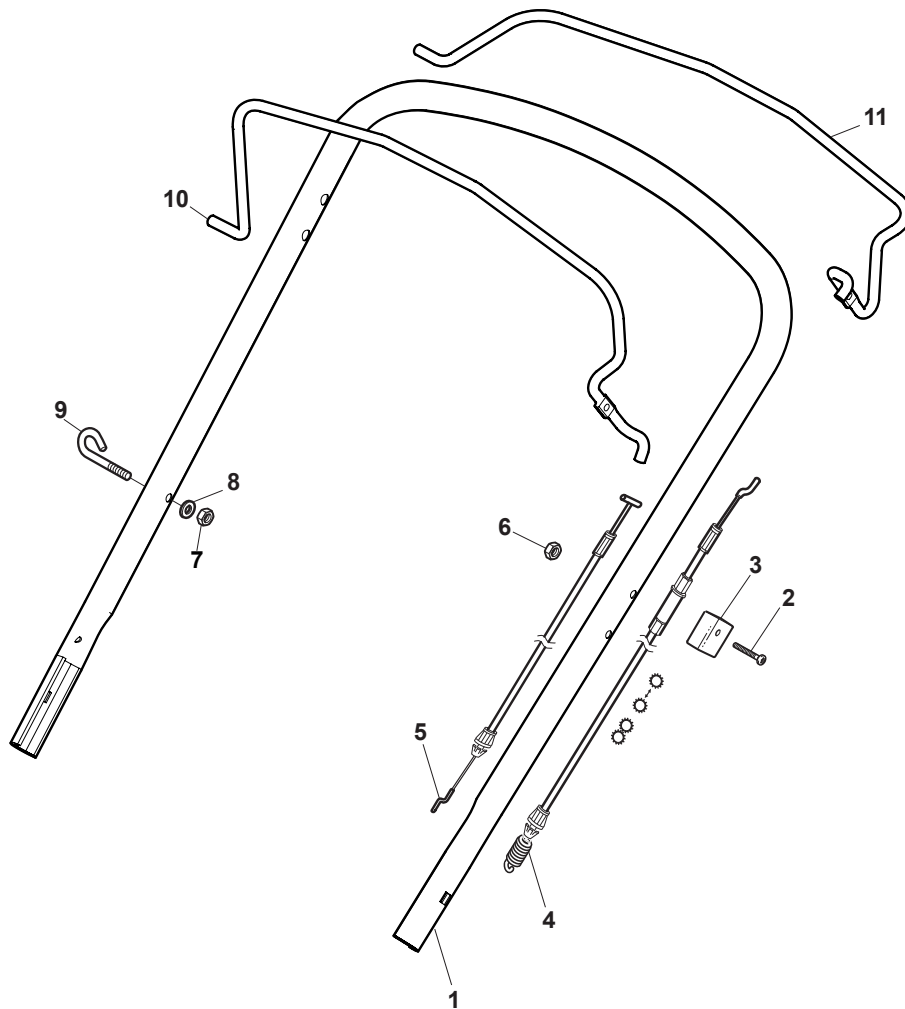

Utgåva Issue 3 - 2016		Reglage, övre Handle, Upper Part			
Pos. Fig.	Antal Q.ty	Art nr Part No	Benämning	Description	Anmärkning Notes
4	1	381030103/1	Kopplingswire	Cable Rear Drive	
1	1	381007555/0	Styre-överdel	Handle, Upper Part	Yellow
2	1	112727783/0	Skruv	Screw	
3	1	322551640/0	Plat	Plate	
5	1	181030084/0	Motorbromswire	Cable, Thread Engine Brake	
6	1	112154510/0	Mutter	Nut	
7	1	112154510/0	Mutter	Nut	
8	1	112521330/0	Bricka	Washer	
9	1	122430313/0	Fjäder	Guide Spring	
10	1	181003369/0	Reglagebygel	Lever, Engine Brake	Black
11	1	181003371/0	Spak	Driving Lever	Black