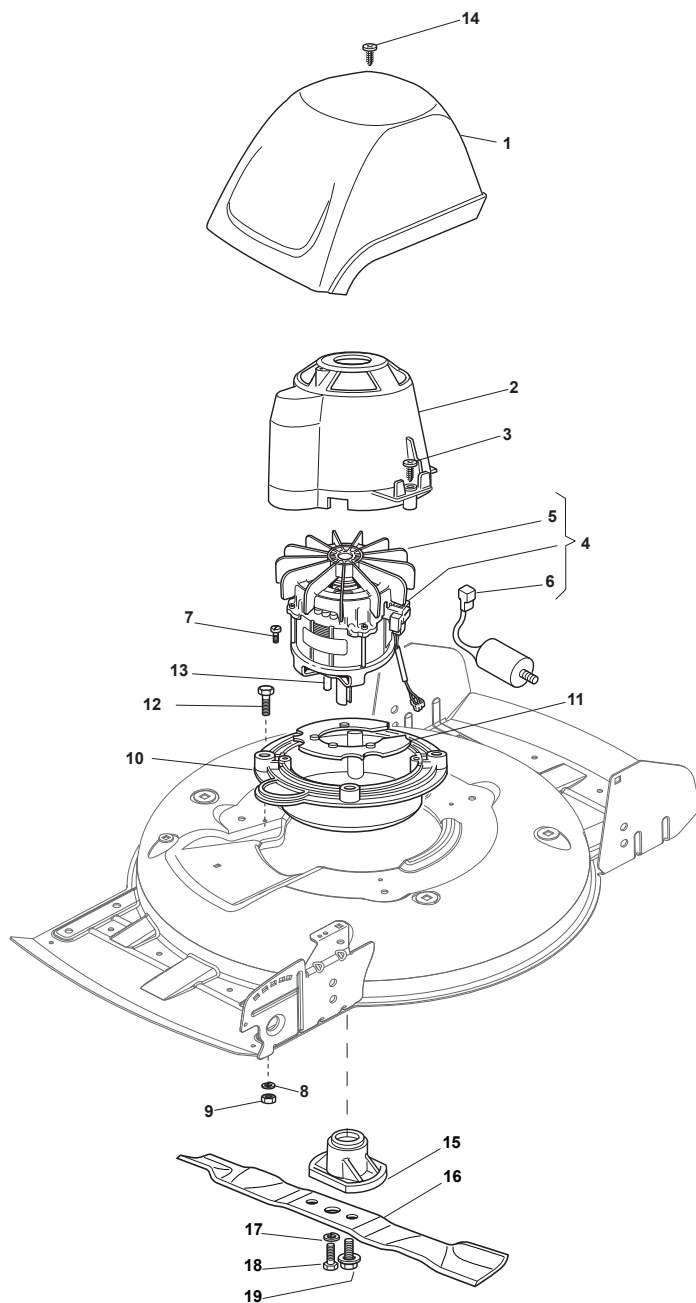

Utgåva Issue 3 - 2015		Elmotor/Kniv Electric Motor/Blade			
Pos. Fig.	Antal Quantity	Art nr Part No	Benämning	Description	Anmärkning Notes
1	1	322055140/0	Kapa-gul	Cover, Yellow	
2	1	322785061/1	Kapstöd	Support, Cover	
3	4	112728710/0	Skruv	Screw	
4	1	118563605/0	Elmotor 1600W	Electric Motor 1600W	230V (1600W)
5	1	118740054/0	Fläkt	Fan Motor Atb	
6	1	118222045/0	Kondensator (16 Uf)	Condenser 16 µf	
7	4	112735410/0	Skruv	Screw	
8	4	112583500/0	Lasbricka	Grower	
9	4	112293200/0	Mutter	Nut	
10	1	322207216/0	Fläns Elmotor	Flange	
11	1	122720360/1	Ventilationsskärm	Ventilation Screen	
12	4	112793701/0	Skruv	Screw	
13	1	112139440/0	Kil	Key	
14	2	112728680/0	Skruv	Screw	
15	1	322463186/3	Knivfäste	Blade Hub	
16	1	181004146/0	Kniv	Blade Standard	
17	2	112583500/0	Lasbricka	Grower	
18	2	112793101/0	Skruv	Screw	
19	1	381004352/1	Skruv	Screw