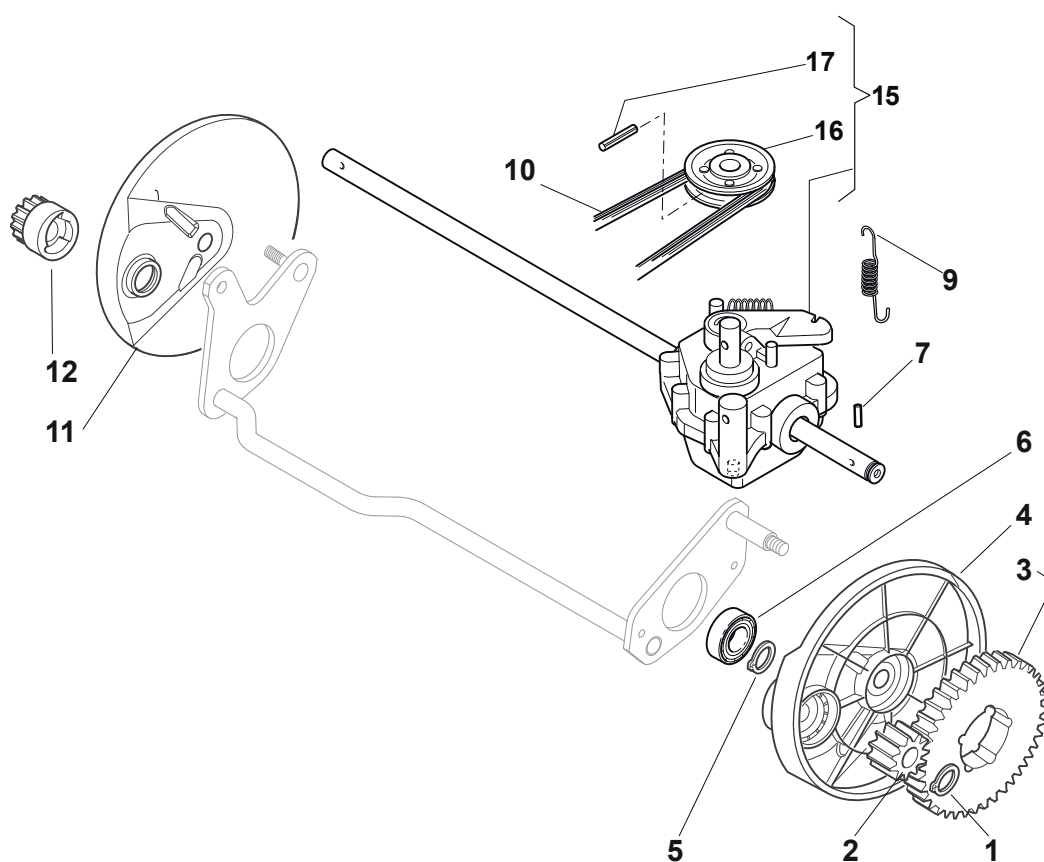

Utgåva Issue 2 - 2016		Bakhjulsdrivning		Transmission	
Pos. Fig.	Antal Q.ty	Art nr Part No	Benämning	Description	Anmärkning Notes
15	1	181003109/1	Transmission	Gear Box	
1	2	112608600/0	Segersäkringsåkring Sga12	Seeger	
2	1	122570120/1	Drev	Pinion Left	
3	2	122120105/1	Kransdrev	Ring Gear	
4	1	322600267/0	Plasthjulsskydd	Protection, Wheel	
5	2	112608600/0	Segersäkringsåkring Sga12	Seeger	
6	2	119216035/0	Lager	Bearing	
7	2	122753000/0	Spännstift	Pin	
9	1	122450439/0	Fjäder	Spring	
10	1	135064100/0	Drivrem	Belt	
11	1	322600267/0	Plasthjulsskydd	Protection, Wheel	
12	1	122570110/1	Drev	Pinion Right	
16	1	122601909/0	Remskiva	Pulley	
17	1	112645705/0	Spännstift	Elastic Pin