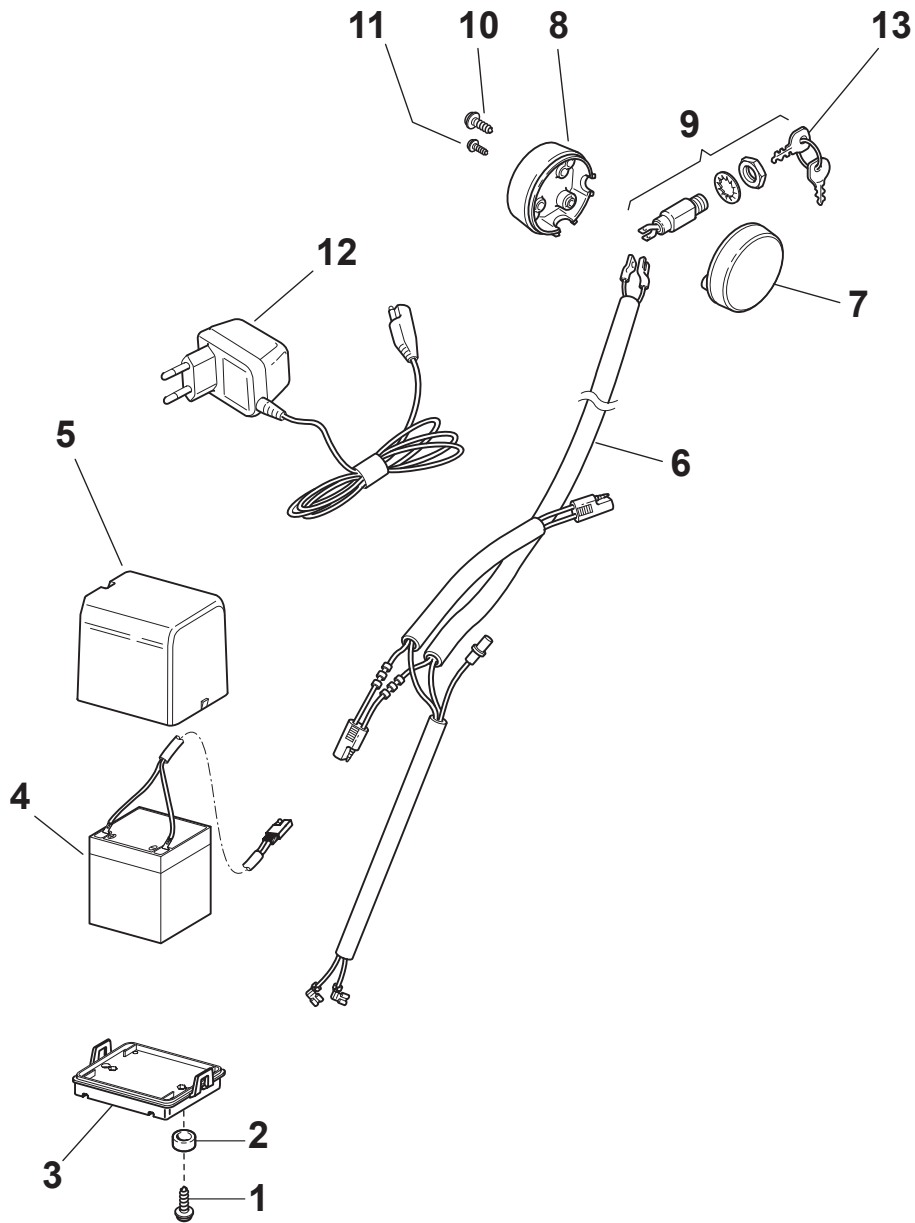

Utgåva Issue 2 - 2016		Remskydd Protection, Belt			
Pos. Fig.	Antal Q.ty	Art nr Part No	Benämning	Description	Anmärkning Notes
4	3	112728531/1	Skruv	Screw	
5	1	322060220/0	Remskydd	Belt Protection	

Utgåva Issue 2 - 2016		Reglage, nedre Handle, Lower Part			
Pos. Fig.	Antal Q.ty	Art nr Part No	Benämning	Description	Anmärkning Notes
7	4	112819121/0	Skruv	Screw	
1	1	381006677/0	Styre-underdel Handtag	Handle Lower Part	
2	2	118566110/0	Plugg	Push Rod	
3	4	112818900/0	Skruv	Screw	
4	4	112155000/0	Mutter	Nut	
5	4	118203854/0	Lock	Cap	
6	2	112819100/0	Skruv	Screw	
8	4	122671651/0	Bricka	Washer	
9	4	322399804/1	Mutter	Nut	
10	4	112293200/0	Mutter	Nut	
11	1	381007542/0	Handtag	Handle Middle Part	
12	1	122430313/0	Fjäder	Guide Spring	
13	1	112819201/0	Skruv	Screw	
14	1	118390020/0	Vajerhallare	Conduit Clip	
15	2	112521370/0	Bricka	Washer	

Utgåva Issue 2 - 2016		Reglage, övre Handle, Upper Part			
Pos. Fig.	Antal Q.ty	Art nr Part No	Benämning	Description	Anmärkning Notes
12	1	381030096/1	Drivwire	Cable Rear Drive	
1	1	381007543/0	Handtag, övre	Handle, Upper Part	
2	1	122430313/0	Fjäder	Guide Spring	
3	1	112521330/0	Bricka	Washer	
4	1	112154510/0	Mutter	Nut	
5	1	118390020/0	Vajerhallare	Conduit Clip	
6	1	181030056/0	Motorbromswire	Cable, Thread Engine Brake	Honda / B&S / GGP Engine
7	1	122291050/0	Handtag, svart	Handgrip Black	
8	1	181003363/1	Reglagebygel	Lever, Engine Brake Black	
9	1	181003364/0	Spak Handtag	Drive Control Lever	
10	1	322545204/0	Vridpunkt	Fulcrum Pin	
11	4	122041966/0	Bussning	Bushing	
13	1	112727788/0	Skruv	Screw	
14	1	112727783/0	Skruv	Screw	
15	1	322551640/0	Plat	Plate	