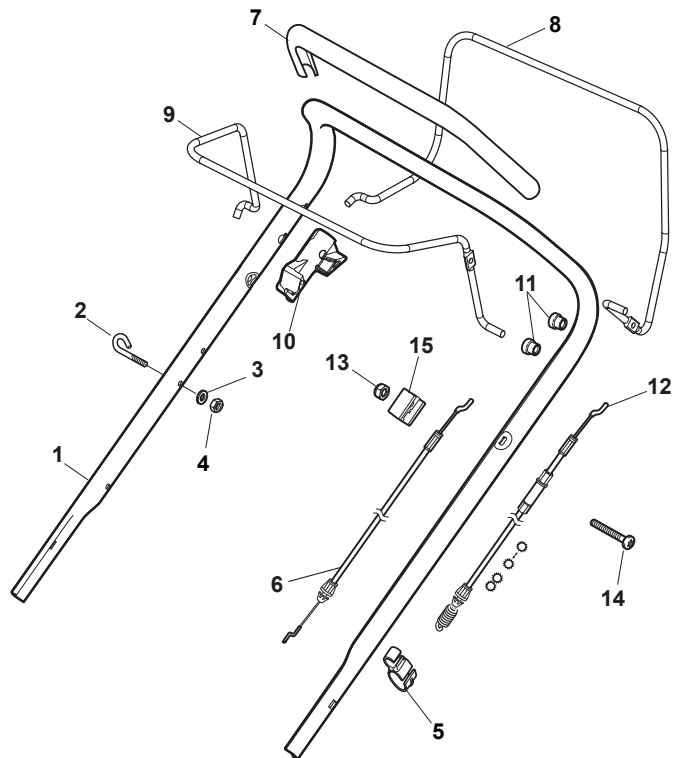

www.stiga.com

Utgåva Issue 2 - 2016		Kapa och höjdställning Deck And Height Adjusting			
Pos. Fig.	Antal Q.ty	Art nr Part No	Benämning	Description	Anmärkning Notes
3	1	322321546/0	Spak	Lever	
1	1	381004734/0	Chassi-gra	Grey Deck	
2	1	381302863/0	Axel, Framhjul	Axle, Front Wheels	
4	2	112735661/0	Skruv	Screw	
10	2	112293200/0	Mutter	Nut	
11	2	112583500/0	Lasbricka	Grower	
12	2	112523070/0	Bricka	Washer	
13	2	322735547/0	Höjjustering sektor	Sector, Height Adjustment	
14	2	381005175/0	Hjulstöd	Support, Wheel	
15	2	481003286/0	Höjdställningsspak	Lever, Height Adjustment	
16	2	122519811/0	Stift	Pin	

Utgåva Issue 2 - 2016		Reglage, övre Handle, Upper Part			
Pos. Fig.	Antal Q.ty	Art nr Part No	Benämning	Description	Anmärkning Notes
12	1	381030096/1	Drivwire	Cable Rear Drive	
1	1	381007543/0	Handtag, övre	Handle, Upper Part	
2	1	122430313/0	Fjäder	Guide Spring	
3	1	112521330/0	Bricka	Washer	
4	1	112154510/0	Mutter	Nut	
5	1	118390020/0	Vajerhallare	Conduit Clip	
6	1	181030056/0	Motorbromswire	Cable, Thread Engine Brake	Honda / B&S / GGP Engine
7	1	122291050/0	Handtag, svart	Handgrip Black	
8	1	181003363/1	Reglagebygel	Lever, Engine Brake Black	
9	1	181003364/0	Spak Handtag	Drive Control Lever	
10	1	322545204/0	Vridpunkt	Fulcrum Pin	
11	4	122041966/0	Bussning	Bushing	
13	1	112727788/0	Skruv	Screw	
14	1	112727783/0	Skruv	Screw	
15	1	322551640/0	Plat	Plate	