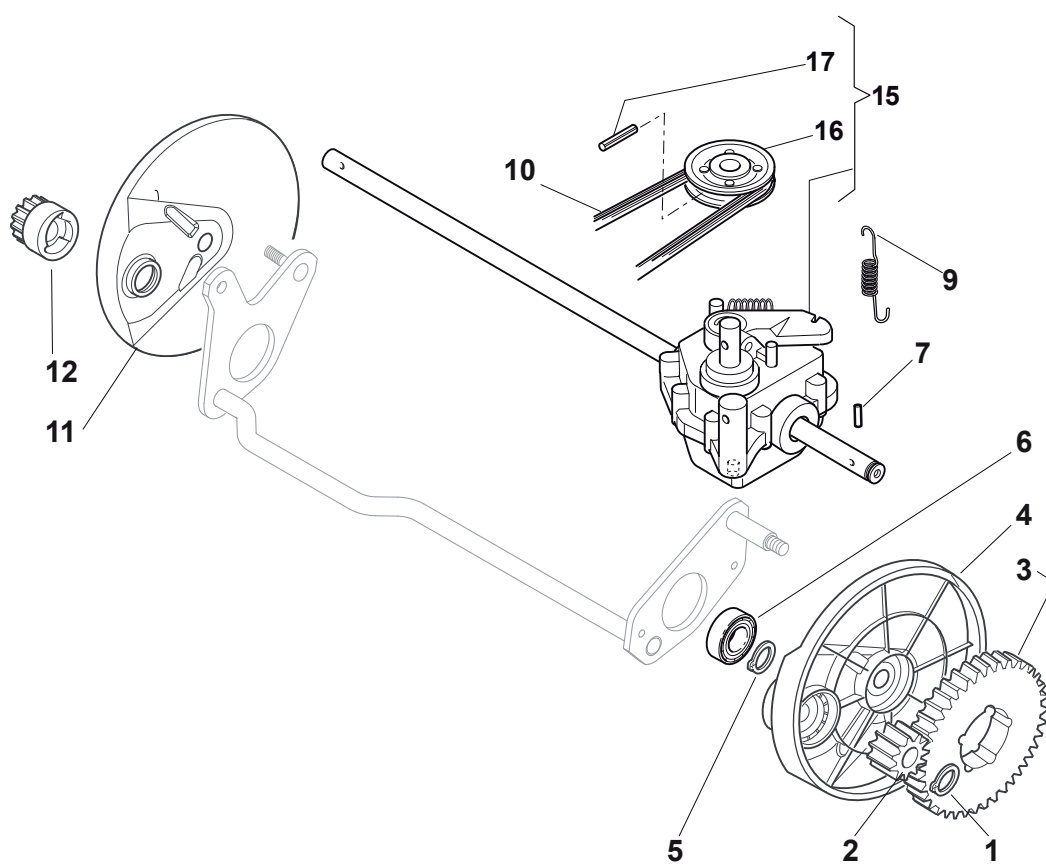

Utgåva Issue 3 - 2015		Bakhjulsdrivning		Transmission	
Pos. Fig.	Antal Quantity	Art nr Part No	Benämning	Description	Anmärkning Notes
15	1	181003109/1	Transmission	Gear Box	
1	2	112608600/0	Segersäkringsåkring	Seeger	
2	1	122570120/1	Drev	Pinion Left	
3	2	122120105/1	Kransdrev	Ring Gear	
4	1	322600267/0	Plasthjulsskydd	Protection, Wheel	
5	2	112608600/0	Segersäkringsåkring	Seeger	
6	2	119216035/0	Lager	Bearing	
7	2	122753000/0	Spännstift	Pin	
9	1	122450439/0	Fjäder	Spring	
10	1	135064100/0	Drivrem	Belt	
11	1	322600267/0	Plasthjulsskydd	Protection, Wheel	
12	1	122570110/1	Drev	Pinion Right	
16	1	122601909/0	Remskiva	Pulley	
17	1	112645705/0	Spännstift	Elastic Pin