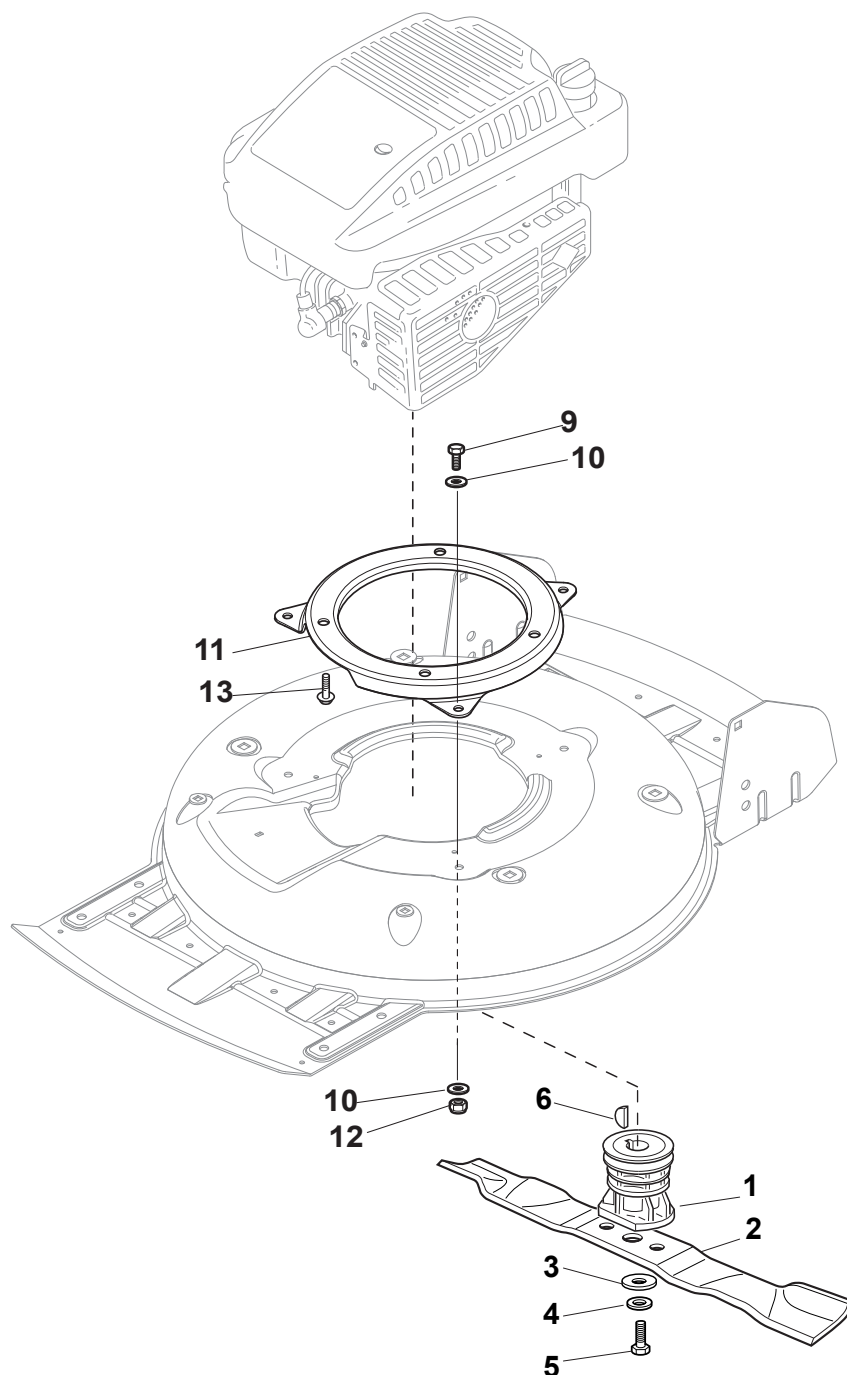

Utgåva Issue 3 - 2015		Kniv Blade			
Pos. Fig.	Antal Quantity	Art nr Part No	Benämning	Description	Anmärkning Notes
1	1	122465607/3	Knivfäste D22,2	Hub With Pulley, Crankshaft Ø 22.2	
2	1	181004146/0	Kniv	Blade Standard	
3	1	122160400/0	Fjäderbricka	Elastic Disc	
4	1	112523080/0	Bricka	Washer	
5	1	112735698/0	Skruv	Screw	
6	1	112139100/0	Kil	Key	
9	3	112793102/0	Skruv	Screw	
10	6	112523060/0	Bricka	Washer	
11	1	322207219/1	Motorfläns Svart	Flange	
12	3	112155000/0	Mutter	Nut