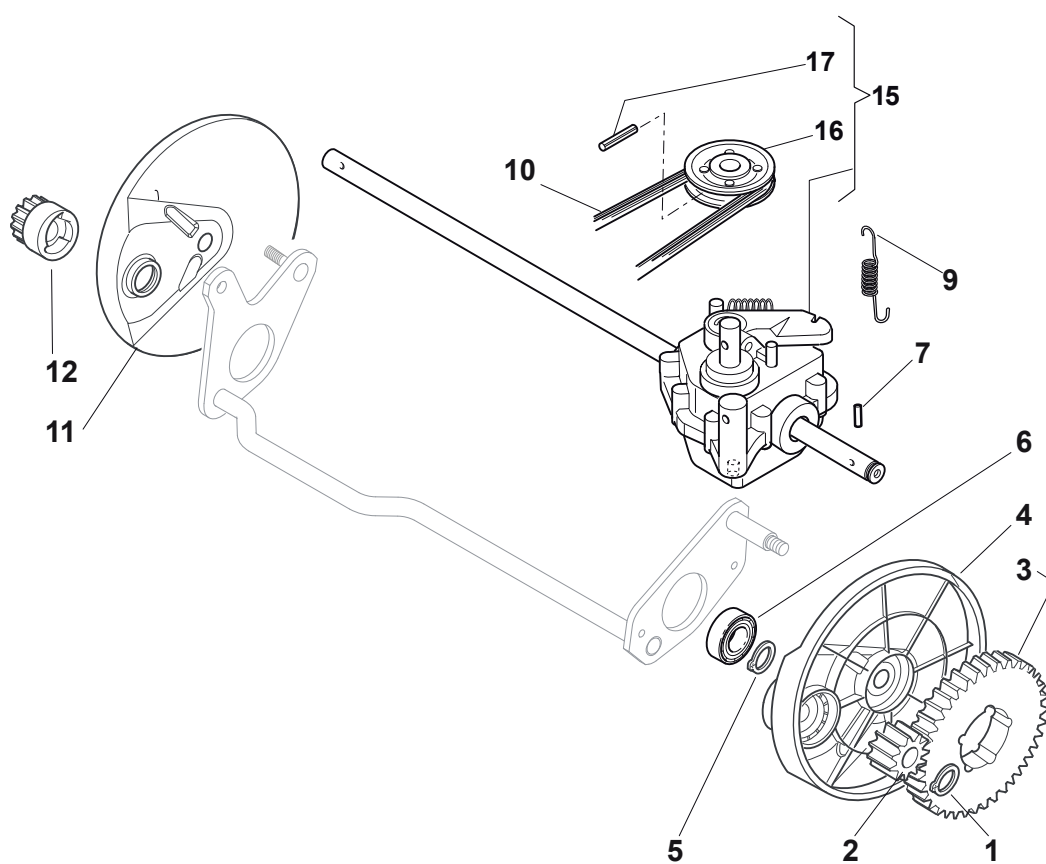

Utgåva Issue 2 - 2016		Remskydd Protection, Belt			
Pos. Fig.	Antal Q.ty	Art nr Part No	Benämning	Description	Anmärkning Notes
4	3	112728531/1	Skruv	Screw	
5	1	322060220/0	Remskydd	Belt Protection	

Utgåva Issue 2 - 2016		Reglage, nedre Handle, Lower Part			
Pos. Fig.	Antal Q.ty	Art nr Part No	Benämning	Description	Anmärkning Notes
7	4	112819121/0	Skruv	Screw	
1	1	381006677/0	Styre-underdel Handtag	Handle Lower Part	
2	2	118566110/0	Plugg	Push Rod	
3	4	112818900/0	Skruv	Screw	
4	4	112155000/0	Mutter	Nut	
5	4	118203854/0	Lock	Cap	
6	2	112819100/0	Skruv	Screw	
8	4	122671651/0	Bricka	Washer	
9	4	322399804/1	Mutter	Nut	
10	4	112293200/0	Mutter	Nut	
11	1	381007542/0	Handtag	Handle Middle Part	
12	1	122430313/0	Fjäder	Guide Spring	
13	1	112819201/0	Skruv	Screw	
14	1	118390020/0	Vajerhallare	Conduit Clip	
15	2	112521370/0	Bricka	Washer	

Utgåva Issue 2 - 2016		Reglage, övre Handle, Upper Part			
Pos. Fig.	Antal Q.ty	Art nr Part No	Benämning	Description	Anmärkning Notes
6	1	181030087/0	Motorbromswire	Cable, Thread Engine Brake	
12	1	381030096/1	Drivwire	Cable Rear Drive	
1	1	381007543/0	Handtag, övre	Handle, Upper Part	
2	1	122430313/0	Fjäder	Guide Spring	
3	1	112521330/0	Bricka	Washer	
4	1	112154510/0	Mutter	Nut	
5	1	118390020/0	Vajerhallare	Conduit Clip	
7	1	122291050/0	Handtag, svart	Handgrip Black	
8	1	181003363/1	Reglagebygel	Lever, Engine Brake Black	
9	1	181003364/0	Spak Handtag	Drive Control Lever	
10	1	322545204/0	Vridpunkt	Fulcrum Pin	
11	4	122041966/0	Bussning	Bushing	
13	1	112727788/0	Skruv	Screw	
14	1	112727783/0	Skruv	Screw	
15	1	322551640/0	Plat	Plate	