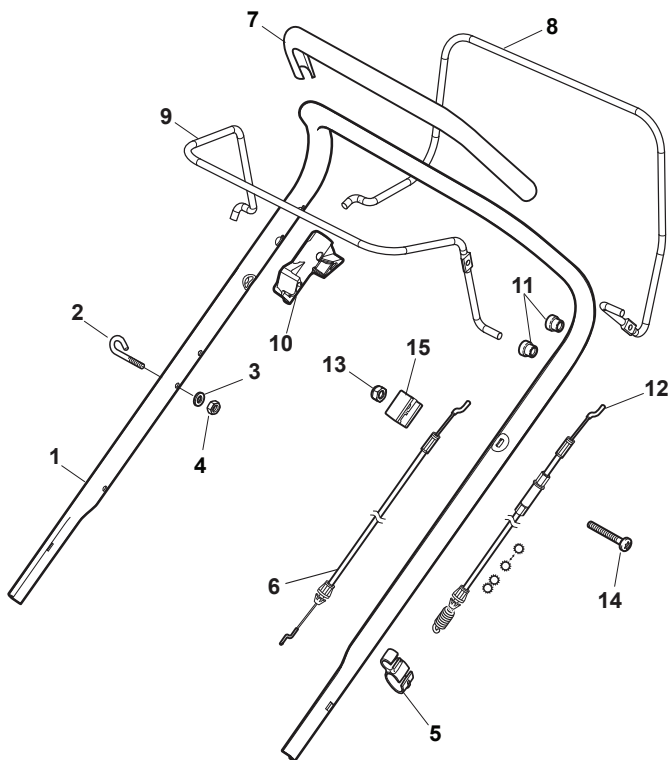

www.stiga.com

Utgåva Issue 2 - 2016		Kapa och höjdställning Deck And Height Adjusting			
Pos. Fig.	Antal Q.ty	Art nr Part No	Benämning	Description	Anmärkning Notes
3	1	322321546/0	Spak	Lever	
1	1	381004734/0	Chassi-gra	Grey Deck	
2	1	381302863/0	Axel, Framhjul	Axle, Front Wheels	
4	2	112735661/0	Skruv	Screw	
10	2	112293200/0	Mutter	Nut	
11	2	112583500/0	Lasbricka	Grower	
12	2	112523070/0	Bricka	Washer	
13	2	322735547/0	Höjjustering sektor	Sector, Height Adjustment	
14	2	381005175/0	Hjulstöd	Support, Wheel	
15	2	481003286/0	Höjdställningsspak	Lever, Height Adjustment	
16	2	122519811/0	Stift	Pin	

Utgåva Issue 2 - 2016		Reglage, övre Handle, Upper Part			
Pos. Fig.	Antal Q.ty	Art nr Part No	Benämning	Description	Anmärkning Notes
6	1	181030087/0	Motorbromswire	Cable, Thread Engine Brake	
12	1	381030096/1	Drivwire	Cable Rear Drive	
1	1	381007543/0	Handtag, övre	Handle, Upper Part	
2	1	122430313/0	Fjäder	Guide Spring	
3	1	112521330/0	Bricka	Washer	
4	1	112154510/0	Mutter	Nut	
5	1	118390020/0	Vajerhallare	Conduit Clip	
7	1	122291050/0	Handtag, svart	Handgrip Black	
8	1	181003363/1	Reglagebygel	Lever, Engine Brake Black	
9	1	181003364/0	Spak Handtag	Drive Control Lever	
10	1	322545204/0	Vridpunkt	Fulcrum Pin	
11	4	122041966/0	Bussning	Bushing	
13	1	112727788/0	Skruv	Screw	
14	1	112727783/0	Skruv	Screw	
15	1	322551640/0	Plat	Plate	