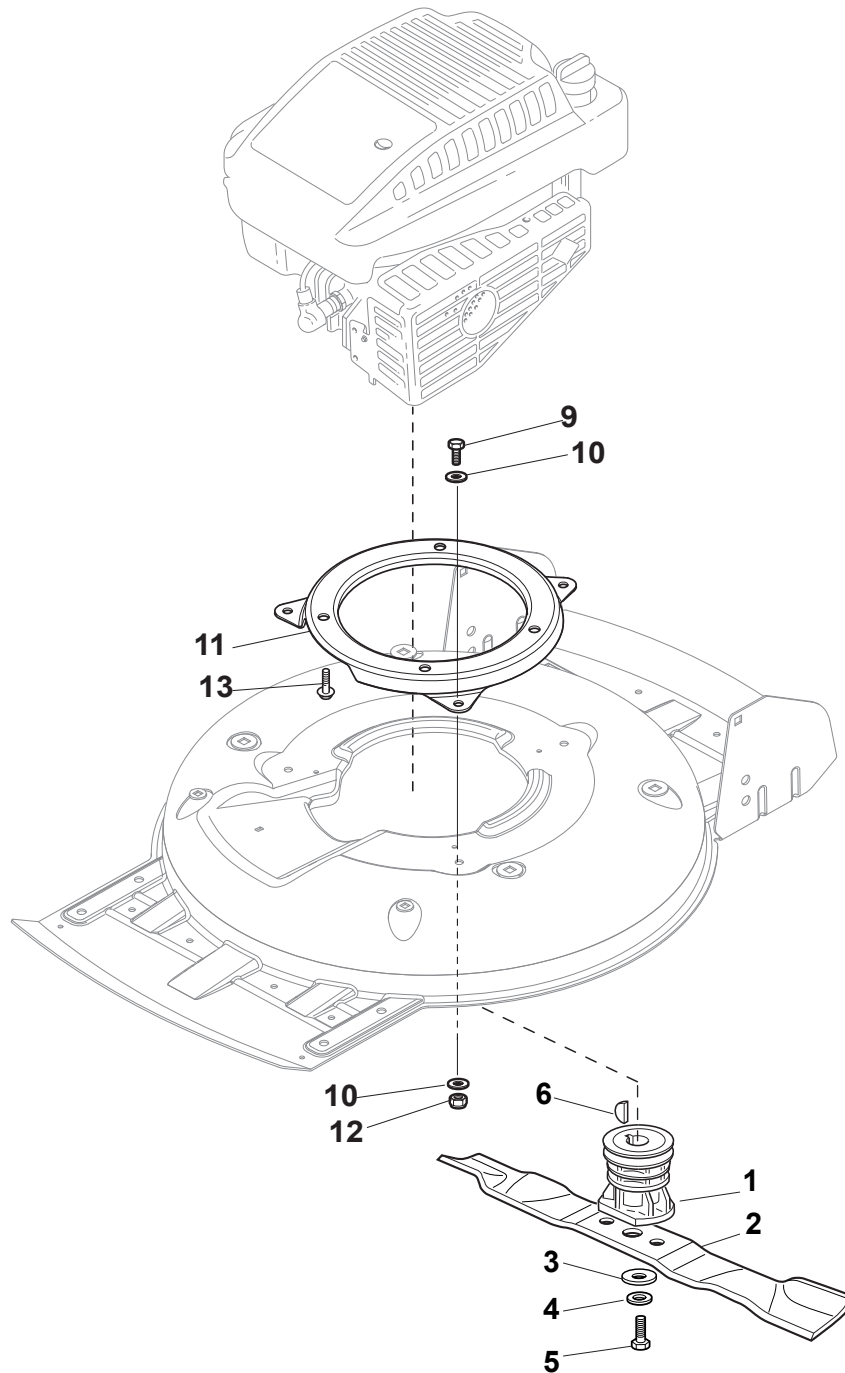

Utgåva Issue 2 - 2016		Kniv Blade			
Pos. Fig.	Antal Q.ty	Art nr Part No	Benämning	Description	Anmärkning Notes
13	3	112735109/2	Skruv	Screw	
1	1	122465607/3	Knivfäste D22,2	Hub With Pulley, Crankshaft Ø 22.2	
2	1	181004146/0	Kniv	Blade Standard	
3	1	122160400/0	Fjäderbricka	Elastic Disc	
4	1	112523080/0	Bricka	Washer	
5	1	112735698/0	Skruv	Screw	
6	1	112139100/0	Kil	Key	
9	3	112793102/0	Skruv	Screw	
10	6	112523060/0	Bricka	Washer	
11	1	322207219/1	Motorfläns Svart	Flange	
12	3	112155000/0	Mutter	Nut