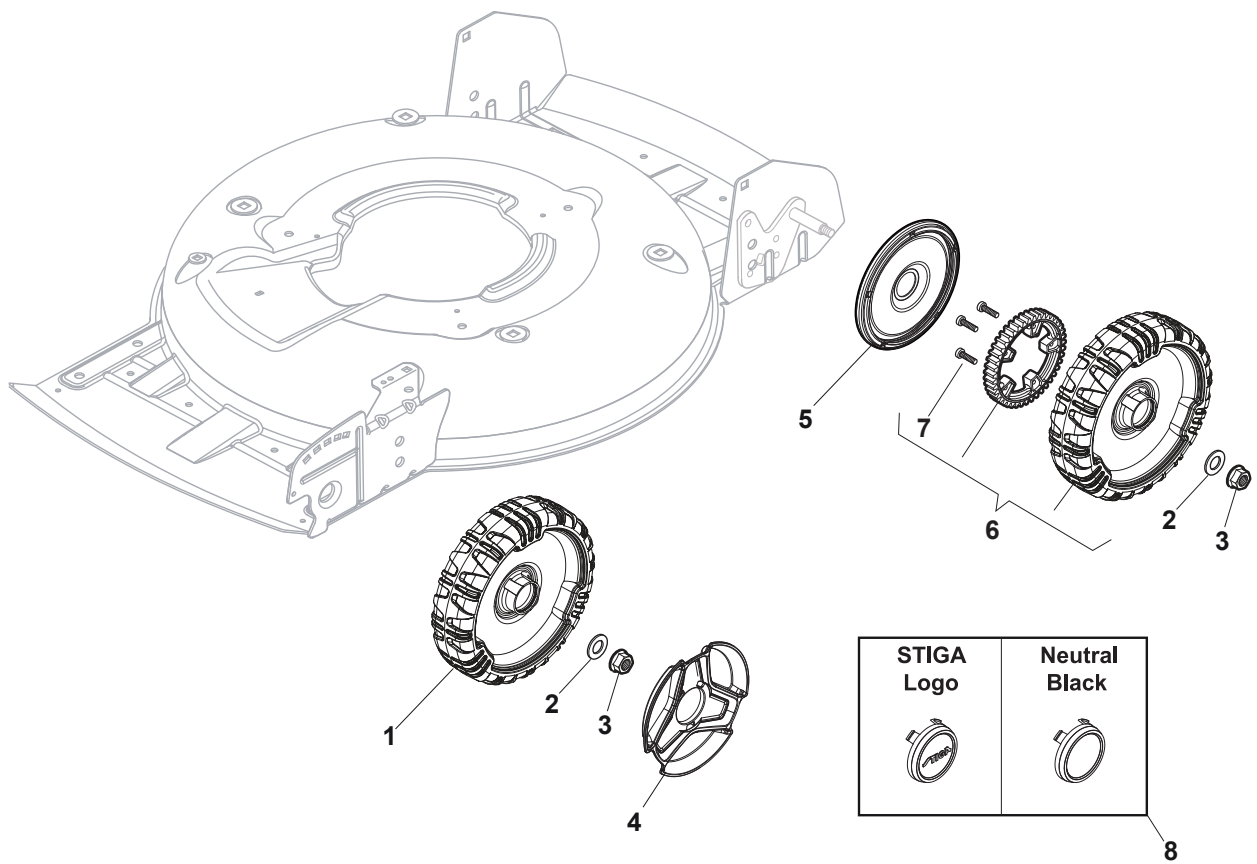

Utgåva Issue 2 - 2016		Hjul och navkapsel Wheel and Hub Cap			
Pos. Fig.	Antal Q.ty	Art nr Part No	Benämning	Description	Anmärkning Notes
1	2	381007498/0	Hjul	Wheel	Grooved Plastic
2	4	112521350/0	Bricka	Washer	
3	4	112155000/0	Mutter	Nut	
4	4	322110796/0	Navkapsel Gra	Hub Cap Grey	
5	2	322600335/0	Hjulskydd	Protection, Wheel	
6	2	381007802/0	Hjul	Wheel	Grooved Plastic
7	6	112728691/0	Skruv	Screw	
8	4	322110798/0	Navkapsel Gra	Hub Cap Grey	with STIGA Logo