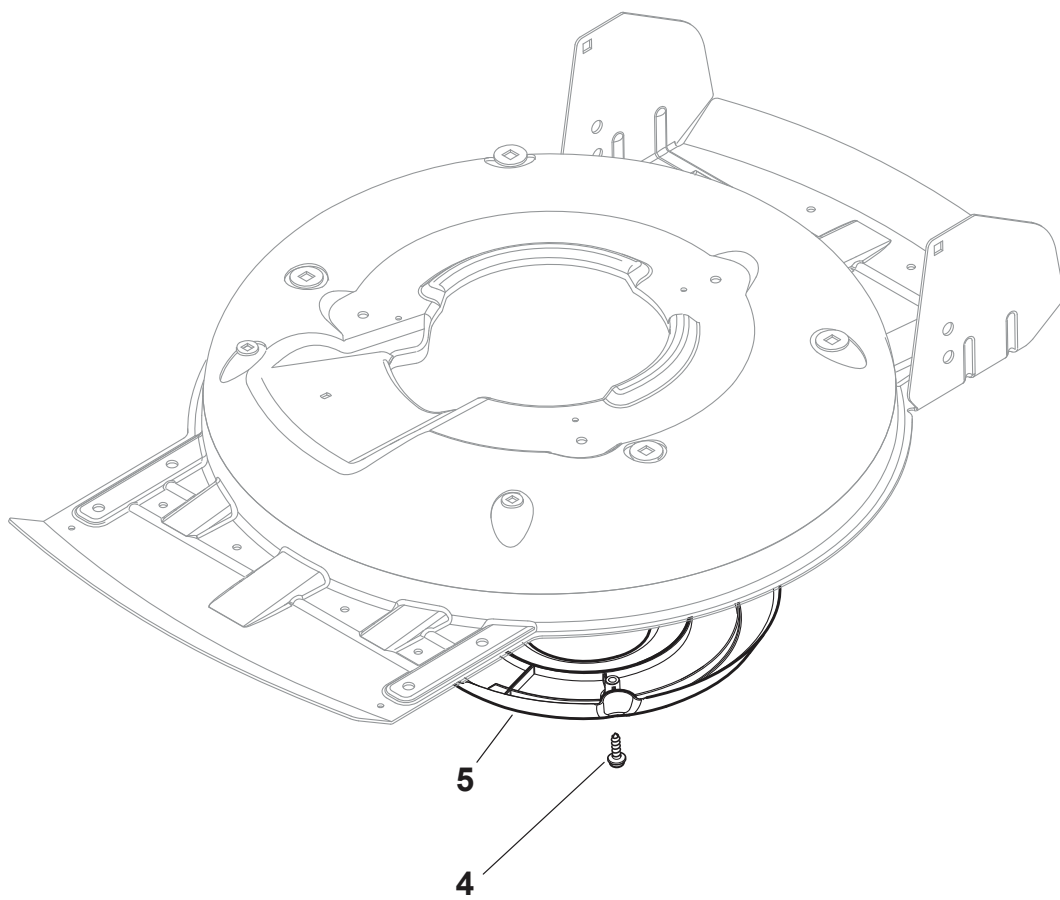

Utgåva Issue 2 - 2016		Remskydd Protection, Belt			
Pos. Fig.	Antal Q.ty	Art nr Part No	Benämning	Description	Anmärkning Notes
4	3	112728531/1	Skruv	Screw	
5	1	322060220/0	Remskydd	Belt Protection