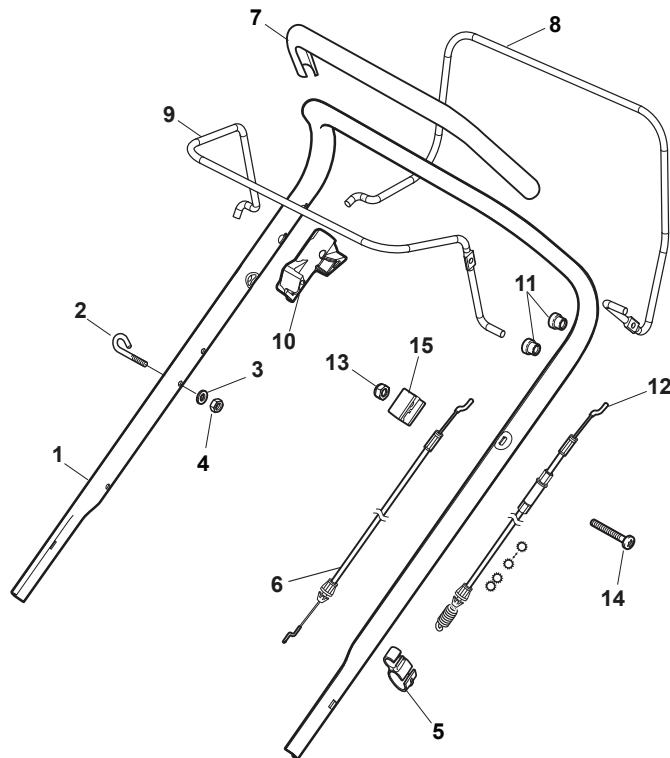

www.stiga.com

Utgåva Issue 2 - 2016		Kapa och höjdställning Deck And Height Adjusting			
Pos. Fig.	Antal Q.ty	Art nr Part No	Benämning	Description	Anmärkning Notes
3	1	322321546/0	Spak	Lever	
1	1	381004734/0	Chassi-gra	Grey Deck	
2	1	381302863/0	Axel, Framhjul	Axle, Front Wheels	
4	2	112735661/0	Skruv	Screw	
10	2	112293200/0	Mutter	Nut	
11	2	112583500/0	Lasbricka	Grower	
12	2	112523070/0	Bricka	Washer	
13	2	322735547/0	Höjjustering sektor	Sector, Height Adjustment	
14	2	381005175/0	Hjulstöd	Support, Wheel	
15	2	481003286/0	Höjdställningsspak	Lever, Height Adjustment	
16	2	122519811/0	Stift	Pin	

Utgåva Issue 2 - 2016		Reglage, övre Handle, Upper Part			
Pos. Fig.	Antal Q.ty	Art nr Part No	Benämning	Description	Anmärkning Notes
12	1	381030096/1	Drivwire	Cable Rear Drive	
1	1	381007543/0	Handtag, övre	Handle, Upper Part	
2	1	122430313/0	Fjäder	Guide Spring	
3	1	112521330/0	Bricka	Washer	
4	1	112154510/0	Mutter	Nut	
5	1	118390020/0	Vajerhallare	Conduit Clip	
6	1	181030056/0	Motorbromswire	Cable, Thread Engine Brake	Honda / B&S / GGP Engine
7	1	122291050/0	Handtag, svart	Handgrip Black	
8	1	181003363/1	Reglagebygel	Lever, Engine Brake Black	
9	1	181003364/0	Spak Handtag	Drive Control Lever	
10	1	322545204/0	Vridpunkt	Fulcrum Pin	
11	4	122041966/0	Bussning	Bushing	
13	1	112727788/0	Skruv	Screw	
14	1	112727783/0	Skruv	Screw	
15	1	322551640/0	Plat	Plate	