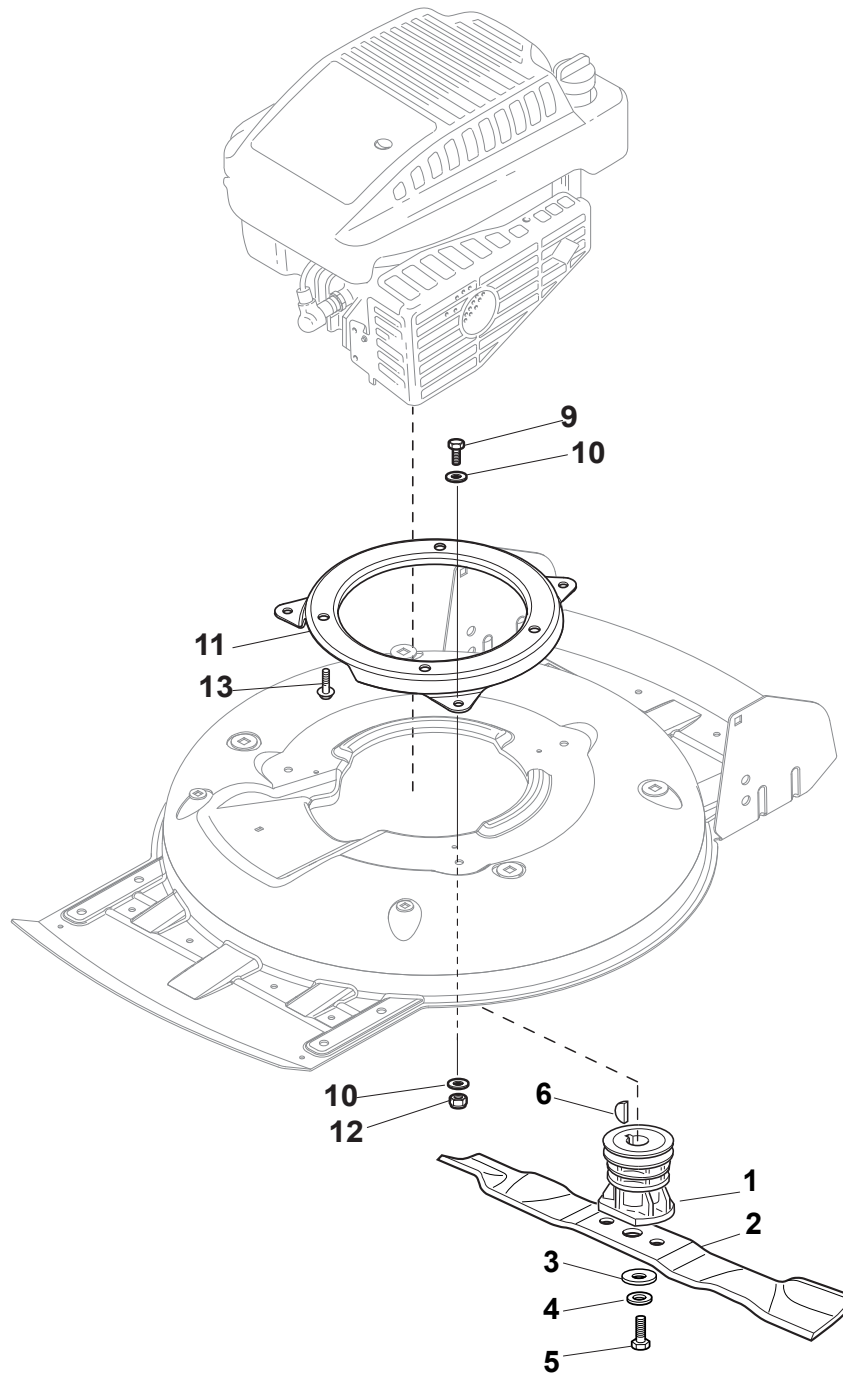

Utgåva Issue 2 - 2016		Kniv Blade			
Pos. Fig.	Antal Q.ty	Art nr Part No	Benämning	Description	Anmärkning Notes
13	3	112735109/2	Skruv	Screw	
1	1	122465608/2	Knivfäste D26	Hub With Pulley, Crankshaft Ø 25	
2	1	181004146/0	Kniv	Blade Standard	
3	1	122160400/0	Fjäderbricka	Elastic Disc	
4	1	112523080/0	Bricka	Washer	
5	1	112735698/0	Skruv	Screw	
6	1	112139150/0	Kil D25Mm	Feather, Crankshaft Ø 25	
9	3	112793102/0	Skruv	Screw	
10	6	112523060/0	Bricka	Washer	
11	1	322207219/1	Motorfläns Svart	Flange	
12	3	112155000/0	Mutter	Nut