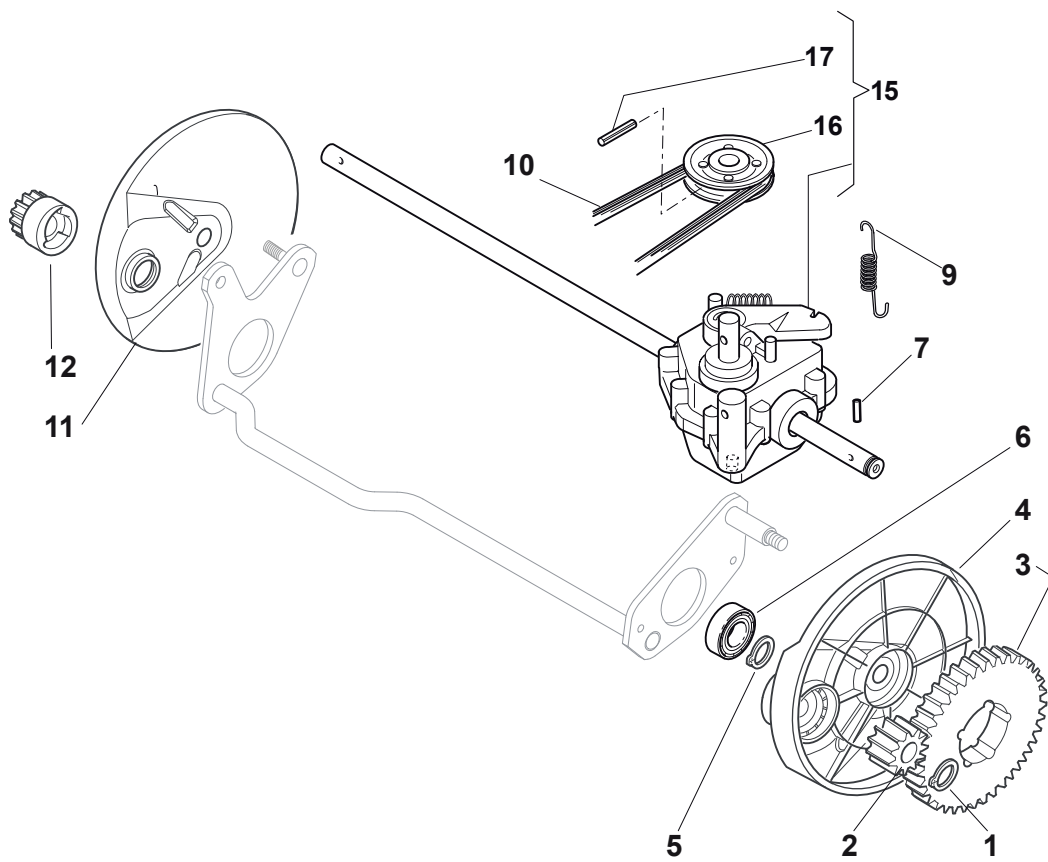

Utgåva Issue 2 - 2016		Remskydd Protection, Belt			
Pos. Fig.	Antal Q.ty	Art nr Part No	Benämning	Description	Anmärkning Notes
4	3	112728531/1	Skruv	Screw	
5	1	322060220/0	Remskydd	Belt Protection	

Utgåva Issue 2 - 2016		Reglage, nedre Handle, Lower Part			
Pos. Fig.	Antal Q.ty	Art nr Part No	Benämning	Description	Anmärkning Notes
7	4	112819121/0	Skruv	Screw	
1	1	381006677/0	Styre-underdel Handtag	Handle Lower Part	
2	2	118566110/0	Plugg	Push Rod	
3	4	112818900/0	Skruv	Screw	
4	4	112155000/0	Mutter	Nut	
5	4	118203854/0	Lock	Cap	
6	2	112819100/0	Skruv	Screw	
8	4	122671651/0	Bricka	Washer	
9	4	322399804/1	Mutter	Nut	
10	4	112293200/0	Mutter	Nut	
11	1	381007542/0	Handtag	Handle Middle Part	
12	1	122430313/0	Fjäder	Guide Spring	
13	1	112819201/0	Skruv	Screw	
14	1	118390020/0	Vajerhallare	Conduit Clip	
15	2	112521370/0	Bricka	Washer	

Utgåva Issue 2 - 2016		Reglage, övre Handle, Upper Part			
Pos. Fig.	Antal Q.ty	Art nr Part No	Benämning	Description	Anmärkning Notes
12	1	381030096/1	Drivwire	Cable Rear Drive	
1	1	381007543/0	Handtag, övre	Handle, Upper Part	
2	1	122430313/0	Fjäder	Guide Spring	
3	1	112521330/0	Bricka	Washer	
4	1	112154510/0	Mutter	Nut	
5	1	118390020/0	Vajerhallare	Conduit Clip	
6	1	181030056/0	Motorbromswire	Cable, Thread Engine Brake	Honda / B&S / GGP Engine
7	1	122291050/0	Handtag, svart	Handgrip Black	
8	1	181003363/1	Reglagebygel	Lever, Engine Brake Black	
9	1	181003364/0	Spak Handtag	Drive Control Lever	
10	1	322545204/0	Vridpunkt	Fulcrum Pin	
11	4	122041966/0	Bussning	Bushing	
13	1	112727788/0	Skruv	Screw	
14	1	112727783/0	Skruv	Screw	
15	1	322551640/0	Plat	Plate	