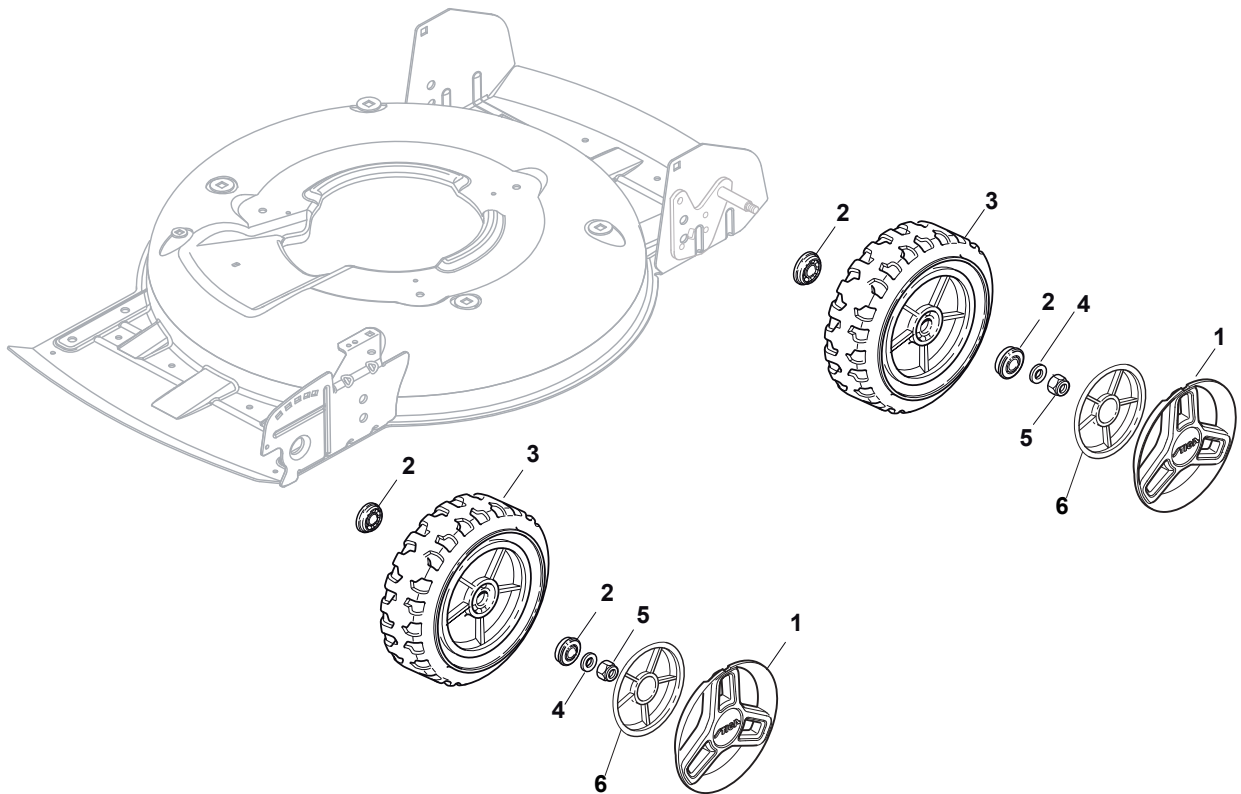

Utgåva Issue 2 - 2016		Hjul och navkapsel Wheels and Hub Caps			
Pos. Fig.	Antal Q.ty	Art nr Part No	Benämning	Description	Anmärkning Notes
6	4	322110756/0	Mutter	Nut	
1	4	322110755/0	Navkapsel Gra	Hub Cap Grey	Grey
2	8	119216035/0	Lager	Bearing	
3	4	381007490/0	Hjul	Wheel	
4	4	112521350/0	Bricka	Washer	
5	4	112155000/0	Mutter	Nut