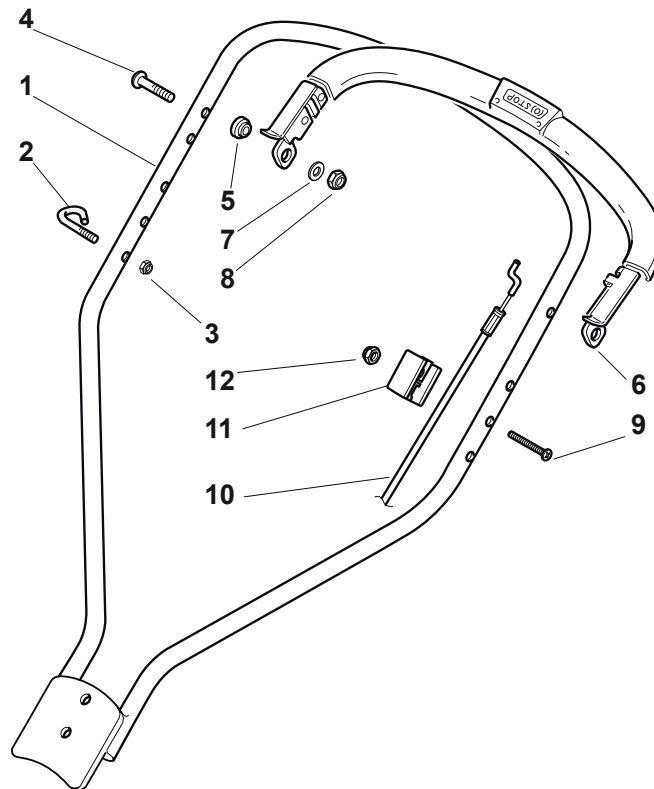

www.stiga.com

Utgåva Issue 2 - 2016		Kapa och höjdställning Deck And Height Adjusting			
Pos. Fig.	Antal Q.ty	Art nr Part No	Benämning	Description	Anmärkning Notes
1	1	381004735/0	Chassi-gra	Grey Deck	
2	1	122600093/0	Hjulskydd	Left Wheel Protection	
3	1	381302863/0	Axel, Framhjul	Axle, Front Wheels	
4	1	322033397/0	Hjulaxel-fram	Front Wheel Axle	
5	2	122020050/0	Lasbricka	Ring	
6	1	122600092/0	Stänkskärm	Right Wheel Protection	
12	4	112791011/0	Skruv	Screw	
13	1	381545105/0	Plat	Left Plate	
14	4	112154510/0	Mutter	Nut	
15	1	381545104/0	Plat	Right Plate	
16	1	381302861/1	Hjulaxel-bakre	Axle, Rear Wheels	
17	2	112789000/0	Skruv	Screw	
18	1	381003323/0	Höjdställningsspak	Lever, Height Adjustment	
19	2	112154330/0	Mutter	Nut	
20	1	112293200/0	Mutter	Nut	
21	1	322399812/0	Knopp	Knob	
22	2	112735661/0	Skruv	Screw	
23	2	322551529/0	Hjulrensare	Wheels Cleaning Plate	
24	2	112521330/0	Bricka	Washer	
25	1	122033329/0	Höjdställn.stang	Rod, Height Adjustment	
26	2	112604899/0	Starlock P6704 8 Fz	Crown Fastener	
27	1	122446184/0	Fjäder	Spring	

Utgåva Issue 2 - 2016		Remskydd Protection, Belt			
Pos. Fig.	Antal Q.ty	Art nr Part No	Benämning	Description	Anmärkning Notes
4	3	112728531/1	Skruv	Screw	
5	1	322060220/0	Remskydd	Belt Protection	

Utgåva Issue 2 - 2016		Reglage, nedre Handle, Lower Part			
Pos. Fig.	Antal Q.ty	Art nr Part No	Benämning	Description	Anmärkning Notes
1	1	381006385/0	Styre-underdel, hö	Handle Lower Part	
2	4	118566114/0	Plugg	Cap	
3	6	112819100/0	Skruv	Screw	
4	6	112155000/0	Mutter	Nut	
5	6	118203854/0	Lock	Cap	
6	1	381006387/0	Styre-underdel, vä	Grey Left Handle Lower Part Ass.Y	
7	4	112793102/0	Skruv	Screw	
8	1	381006369/0	Däck Nedre Kpl. Gra	Handle, Middle Part Grey	
9	4	112155000/0	Mutter	Nut	
10	2	112523060/0	Bricka	Washer	
11	1	112523080/0	Bricka	Washer	
12	1	322399813/0	Knopp	Knob	