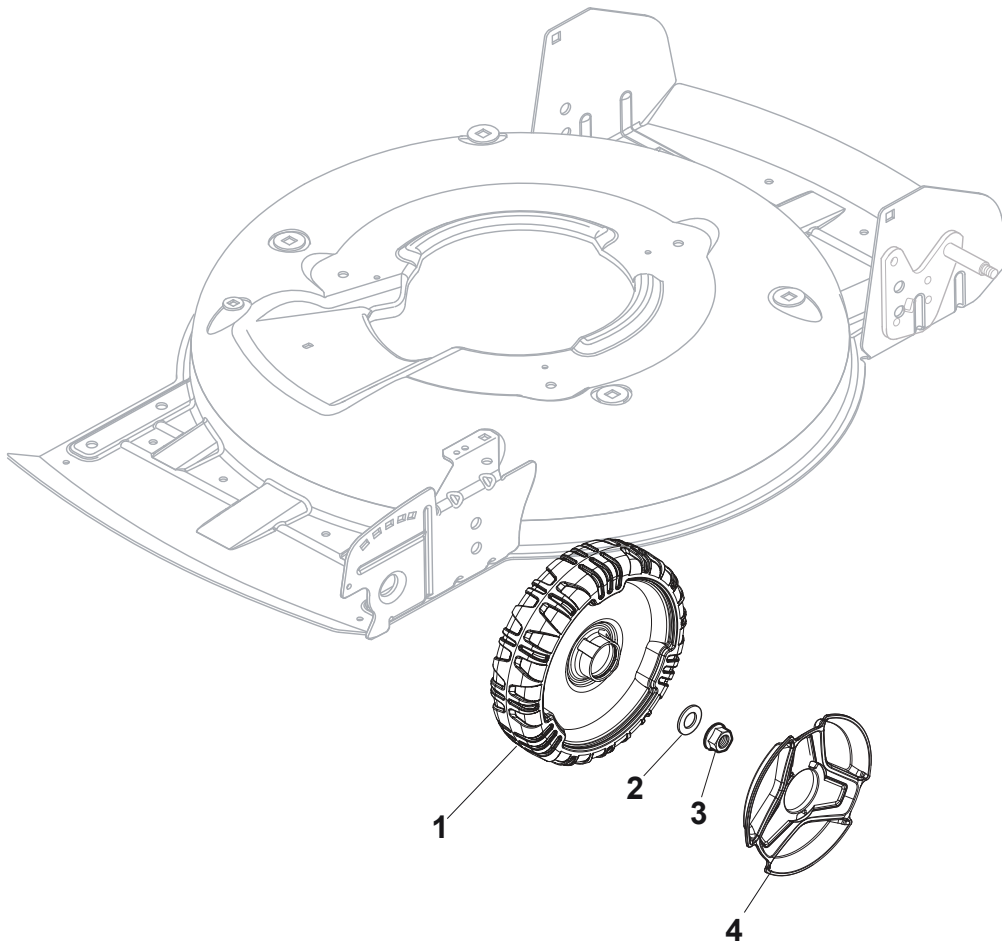

Utgåva Issue 2 - 2016		Hjul och navkapsel Wheel and Hub Cap			
Pos. Fig.	Antal Q.ty	Art nr Part No	Benämning	Description	Anmärkning Notes
1	4	381007498/0	Hjul	Wheel	Grooved Plastic
2	8	112521350/0	Bricka	Washer	
3	8	112155000/0	Mutter	Nut	
4	8	322110796/0	Navkapsel Gra	Hub Cap Grey	
5	4	322110798/0	Navkapsel Gra	Hub Cap Grey	with STIGA Logo