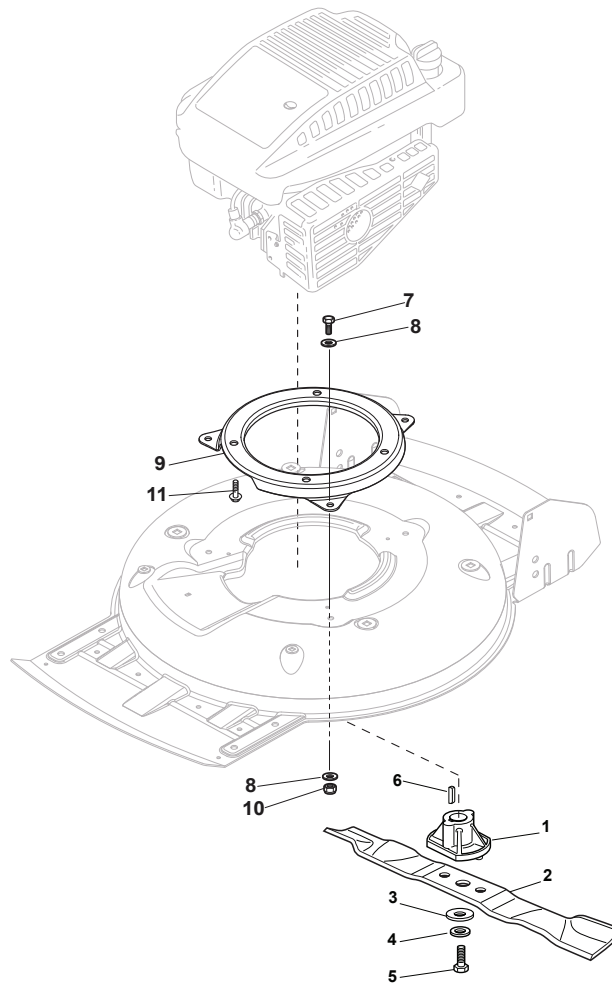

Utgåva Issue 2 - 2016		Kniv Blade			
Pos. Fig.	Antal Q.ty	Art nr Part No	Benämning	Description	Anmärkning Notes
1	1	122463012/2	Knivfäste	Hub, Crankshaft Ø 22.2	
2	1	181004146/0	Kniv	Blade Standard	
3	1	122160400/0	Fjäderbricka	Elastic Disc	
4	1	112523080/0	Bricka	Washer	
5	1	112735698/0	Skruv	Screw	
6	1	112139100/0	Kil	Key	
7	3	112793102/0	Skruv	Screw	
8	6	112523060/0	Bricka	Washer	
9	1	322207219/1	Motorfläns Svart	Flange	
10	3	112155000/0	Mutter	Nut