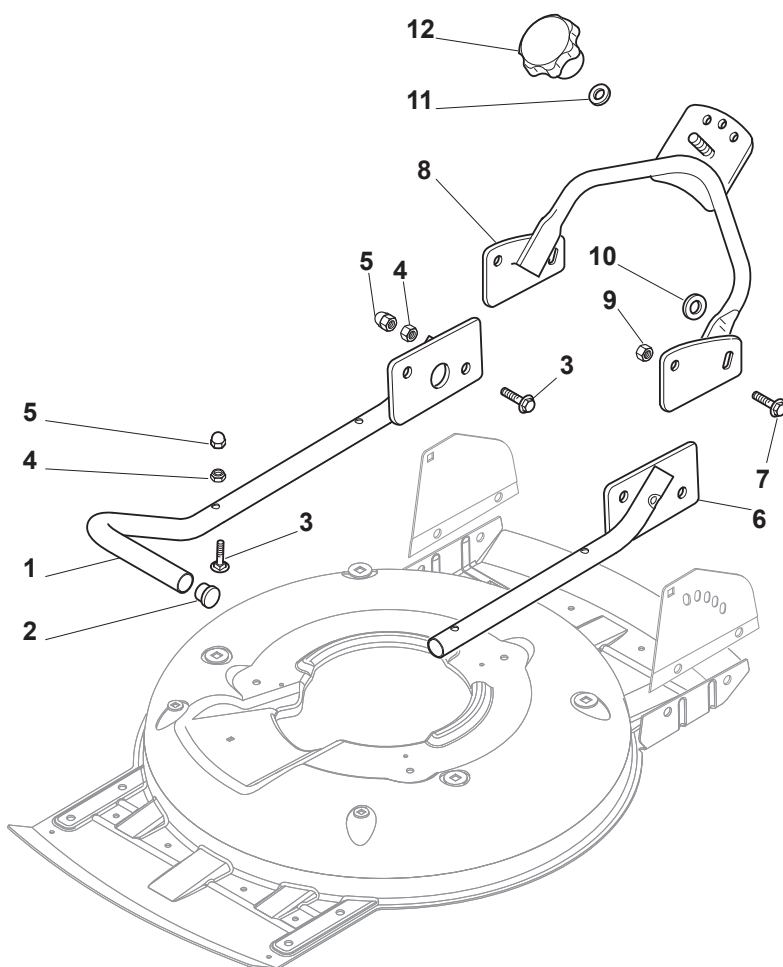

www.stiga.com

Utgåva Issue 2 - 2016		Kapa och höjdställning Deck And Height Adjusting			
Pos. Fig.	Antal Q.ty	Art nr Part No	Benämning	Description	Anmärkning Notes
1	1	381004735/0	Chassi-gra	Grey Deck	
2	1	122600093/0	Hjulskydd	Left Wheel Protection	
3	1	381302863/0	Axel, Framhjul	Axle, Front Wheels	
4	1	322033397/0	Hjulaxel-fram	Front Wheel Axle	
5	2	122020050/0	Lasbricka	Ring	
6	1	122600092/0	Stänkskärm	Right Wheel Protection	
12	4	112791011/0	Skruv	Screw	
13	1	381545105/0	Plat	Left Plate	
14	4	112154510/0	Mutter	Nut	
15	1	381545104/0	Plat	Right Plate	
16	1	381302861/1	Hjulaxel-bakre	Axle, Rear Wheels	
17	2	112789000/0	Skruv	Screw	
18	1	381003323/0	Höjdställningsspak	Lever, Height Adjustment	
19	2	112154330/0	Mutter	Nut	
20	1	112293200/0	Mutter	Nut	
21	1	322399812/0	Knopp	Knob	
22	2	112735661/0	Skruv	Screw	
23	2	322551529/0	Hjulrensare	Wheels Cleaning Plate	
24	2	112521330/0	Bricka	Washer	
25	1	122033329/0	Höjdställn.stang	Rod, Height Adjustment	
26	2	112604899/0	Starlock P6704 8 Fz	Crown Fastener	
27	1	122446184/0	Fjäder	Spring	

Utgåva Issue 2 - 2016		Remskydd Protection, Belt			
Pos. Fig.	Antal Q.ty	Art nr Part No	Benämning	Description	Anmärkning Notes
4	3	112728531/1	Skruv	Screw	
5	1	322060220/0	Remskydd	Belt Protection	

Utgåva Issue 2 - 2016		Reglage, nedre Handle, Lower Part			
Pos. Fig.	Antal Q.ty	Art nr Part No	Benämning	Description	Anmärkning Notes
1	1	381006385/0	Styre-underdel, hö	Handle Lower Part	
2	4	118566114/0	Plugg	Cap	
3	6	112819100/0	Skruv	Screw	
4	6	112155000/0	Mutter	Nut	
5	6	118203854/0	Lock	Cap	
6	1	381006387/0	Styre-underdel, vä	Grey Left Handle Lower Part Ass.Y	
7	4	112793102/0	Skruv	Screw	
8	1	381006369/0	Däck Nedre Kpl. Gra	Handle, Middle Part Grey	
9	4	112155000/0	Mutter	Nut	
10	2	112523060/0	Bricka	Washer	
11	1	112523080/0	Bricka	Washer	
12	1	322399813/0	Knopp	Knob	