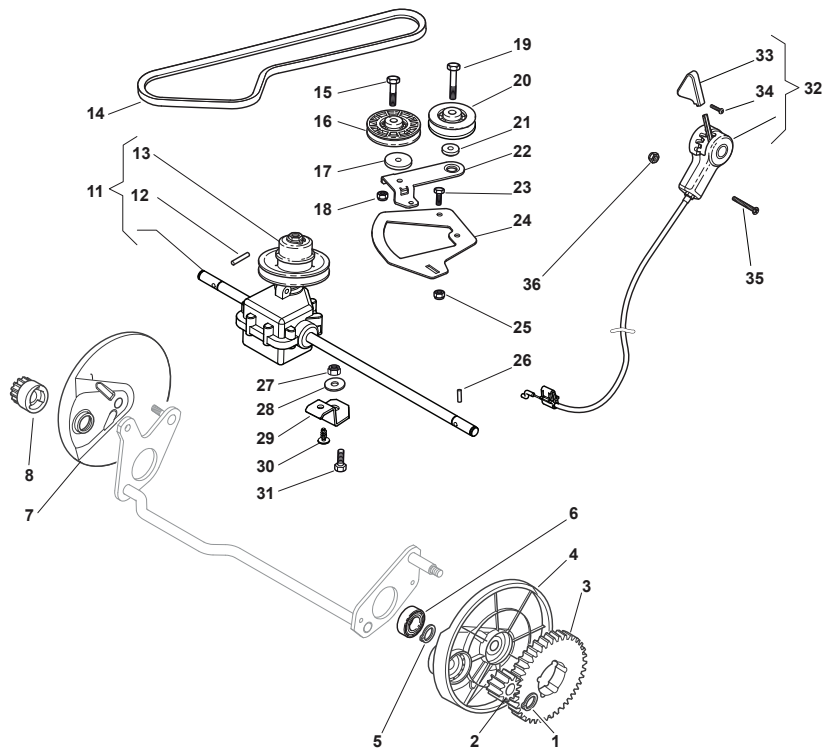

Utgåva Issue 30 - 2015		Bakhjulsdrivning		Transmission	
Pos. Fig.	Antal Q.ty	Art nr Part No	Benämning	Description	Anmärkning Notes
1	2	112608600/0	Segersäkringsåkring Sga12	Seeger	
2	1	122570120/1	Drev	Pinion Left	
3	2	122120105/1	Kransdrev	Ring Gear	
4	1	322600267/0	Plasthjulsskydd	Protection, Wheel	
5	2	112608600/0	Segersäkringsåkring Sga12	Seeger	
6	2	119216035/0	Lager	Bearing	
7	1	322600267/0	Plasthjulsskydd	Protection, Wheel	
8	1	122570110/1	Drev	Pinion Right	
11	1	181003098/2	Växellada	Gear Box	
12	1	112645700/0	Spännstift	Elastic Pin	
13	1	122601932/0	Remskiva	Pulley	
14	1	135064010/0	Drivrem	Belt	
15	1	112689500/0	Skruv	Screw	
16	1	122601914/0	Remskiva	Pulley	
17	1	322680009/0	Bricka	Washer	
18	1	112154510/0	Mutter	Nut	
19	1	112674701/0	Skruv	Screw	
20	1	122601915/0	Remskiva	Pulley	
21	1	122671656/0	Bricka	Washer	
22	1	322320007/0	Spak	Lever	
23	1	112791011/0	Skruv	Screw	
24	1	322806629/0	Fäste	Pulley Lever Support	
25	2	112154510/0	Mutter	Nut	
26	2	122753000/0	Spännstift	Pin	
27	1	112155000/0	Mutter	Nut	
28	1	112523060/0	Bricka	Washer	
29	1	322551655/0	Fäste	Plate	
30	1	112728704/0	Skruv	Screw	
31	1	112793102/0	Skruv	Screw	
32	1	381007112/0	Variatorreglage	Speed Control Ass.Y	
33	1	322399820/0	Knopp	Knob	
34	1	112728300/0	Skruv	Screw	
35	2	112727787/0	Skruv	Screw	
36	2	112154510/0	Mutter	Nut