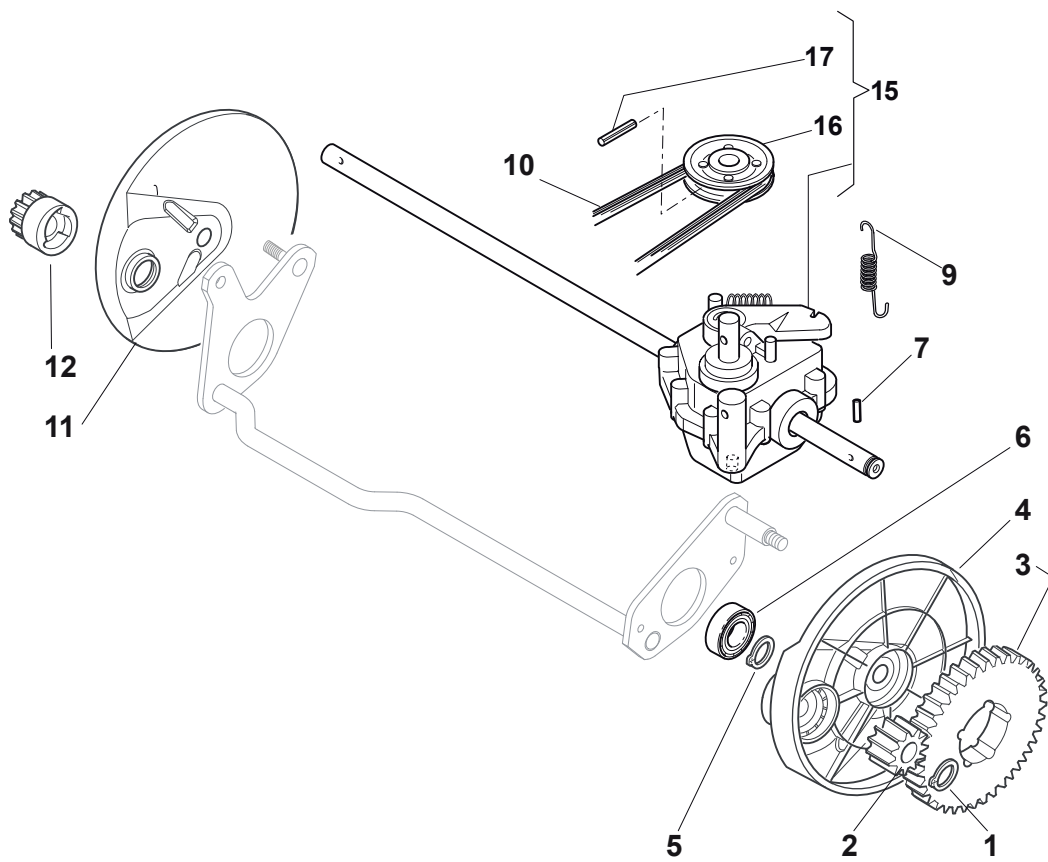

Utgåva Issue 2 - 2016		Bakhjulsdrivning		Transmission	
Pos. Fig.	Antal Q.ty	Art nr Part No	Benämning	Description	Anmärkning Notes
15	1	181003109/1	Transmission	Gear Box	
1	2	112608600/0	Segersäkringsåkring Sga12	Seeger	
2	1	122570120/1	Drev	Pinion Left	
3	2	122120105/1	Kransdrev	Ring Gear	
4	1	322600267/0	Plasthjulsskydd	Protection, Wheel	
5	2	112608600/0	Segersäkringsåkring Sga12	Seeger	
6	2	119216035/0	Lager	Bearing	
7	2	122753000/0	Spännstift	Pin	
9	1	122450439/0	Fjäder	Spring	
10	1	135064100/0	Drivrem	Belt	
11	1	322600267/0	Plasthjulsskydd	Protection, Wheel	
12	1	122570110/1	Drev	Pinion Right	
16	1	122601909/0	Remskiva	Pulley	
17	1	112645705/0	Spännstift	Elastic Pin