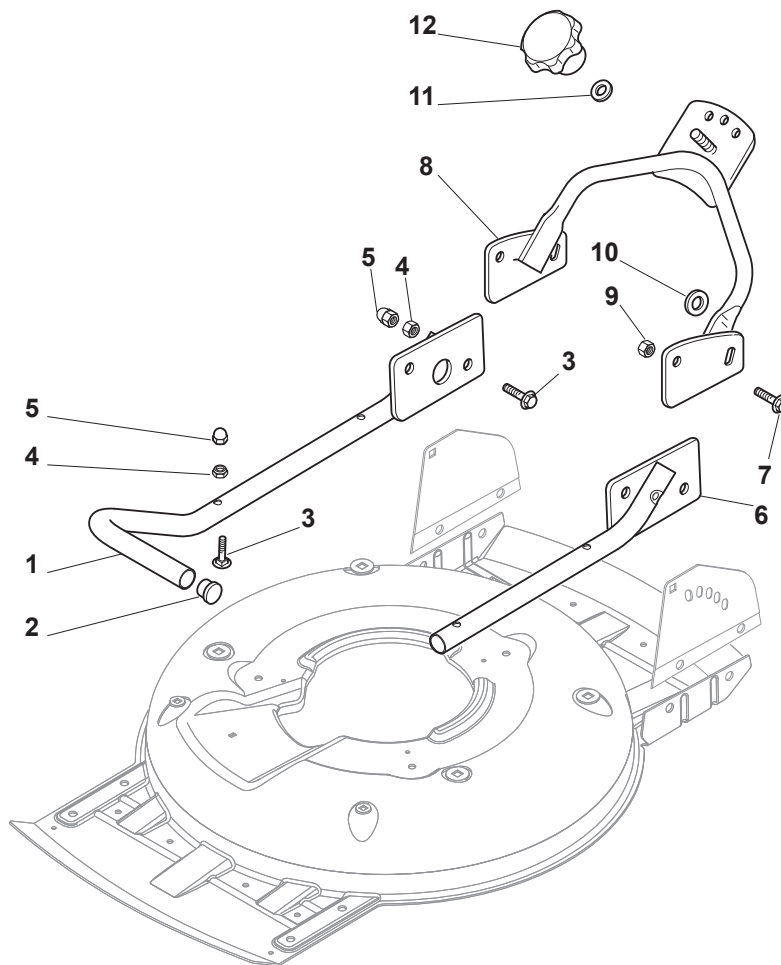

www.stiga.com

Utgåva Issue 2 - 2016		Kapa och höjdställning		Deck And Height Adjusting	
Pos. Fig.	Antal Q.ty	Art nr Part No	Benämning	Description	Anmärkning Notes
1	1	381004735/0	Chassi-gra	Grey Deck	
3	1	381302863/0	Axel, Framhjul	Axle, Front Wheels	
12	4	112791011/0	Skruv	Screw	
13	1	381545105/0	Plat	Left Plate	
14	4	112154510/0	Mutter	Nut	
15	1	381545104/0	Plat	Right Plate	
16	1	381302861/1	Hjulaxel-bakre	Axle, Rear Wheels	
17	2	112789000/0	Skruv	Screw	
18	1	381003323/0	Höjdställningsspak	Lever, Height Adjustment	
19	2	112154330/0	Mutter	Nut	
20	1	112293200/0	Mutter	Nut	
21	1	322399812/0	Knopp	Knob	
22	2	112735661/0	Skruv	Screw	
23	2	322551529/0	Hjulrensare	Wheels Cleaning Plate	
24	2	112521330/0	Bricka	Washer	
25	1	122033329/0	Höjdställn.stang	Rod, Height Adjustment	
26	2	112604899/0	Starlock P6704 8 Fz	Crown Fastener	
27	1	122446184/0	Fjäder	Spring	

Utgåva Issue 2 - 2016		Remskydd Protection, Belt			
Pos. Fig.	Antal Q.ty	Art nr Part No	Benämning	Description	Anmärkning Notes
4	3	112728531/1	Skruv	Screw	
5	1	322060220/0	Remskydd	Belt Protection	

Utgåva Issue 2 - 2016		Reglage, nedre Handle, Lower Part			
Pos. Fig.	Antal Q.ty	Art nr Part No	Benämning	Description	Anmärkning Notes
1	1	381006385/0	Styre-underdel, hö	Handle Lower Part	
2	4	118566114/0	Plugg	Cap	
3	6	112819100/0	Skruv	Screw	
4	6	112155000/0	Mutter	Nut	
5	6	118203854/0	Lock	Cap	
6	1	381006387/0	Styre-underdel, vä	Grey Left Handle Lower Part Ass.Y	
7	4	112793102/0	Skruv	Screw	
8	1	381006369/0	Däck Nedre Kpl. Gra	Handle, Middle Part Grey	
9	4	112155000/0	Mutter	Nut	
10	2	112523060/0	Bricka	Washer	
11	1	112523080/0	Bricka	Washer	
12	1	322399813/0	Knopp	Knob	