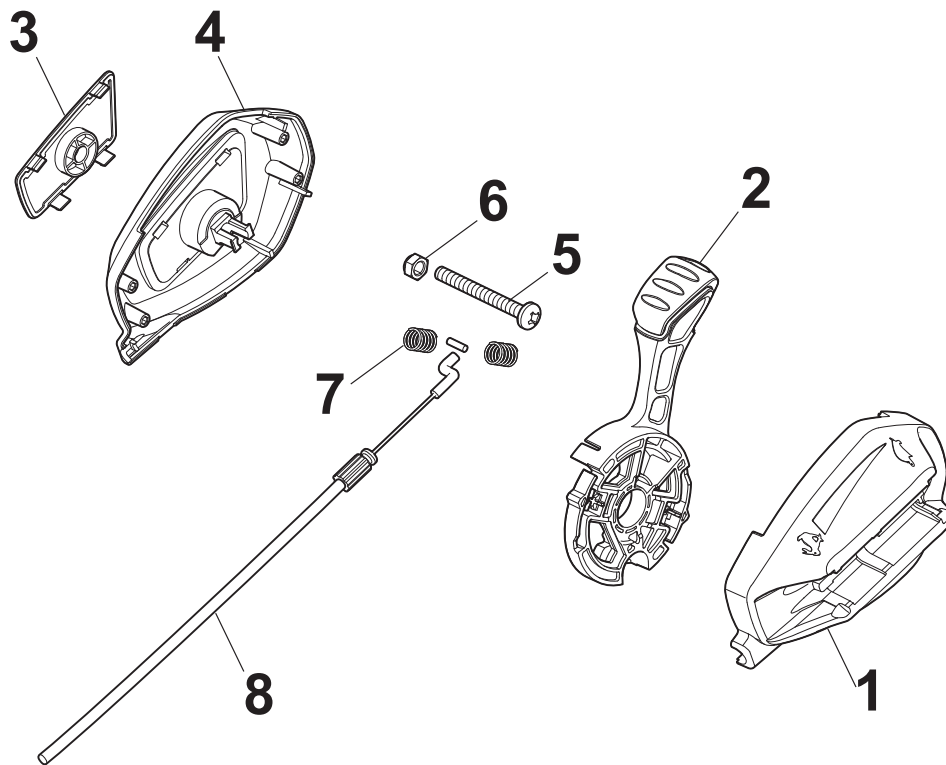

Utgåva Issue 2 - 2016		Reglage Controls			
Pos. Fig.	Antal Q.ty	Art nr Part No	Benämning	Description	Anmärkning Notes
1	1	322722817/0	Front Handtag kpl	External Protection	
2	1	381007227/0	Variator Lever Assy	Variator Lever Assy	
3	1	322820086/0	Plugg	Cap	
4	1	322722819/0	Front Handtag kpl	Internal Protection	
5	1	112727788/0	Skruv	Screw	
6	1	112154510/0	Mutter	Nut	
7	2	122450487/0	Fjäder	Spring	
8	1	381030114/0	Variator Cable	Variator Cable