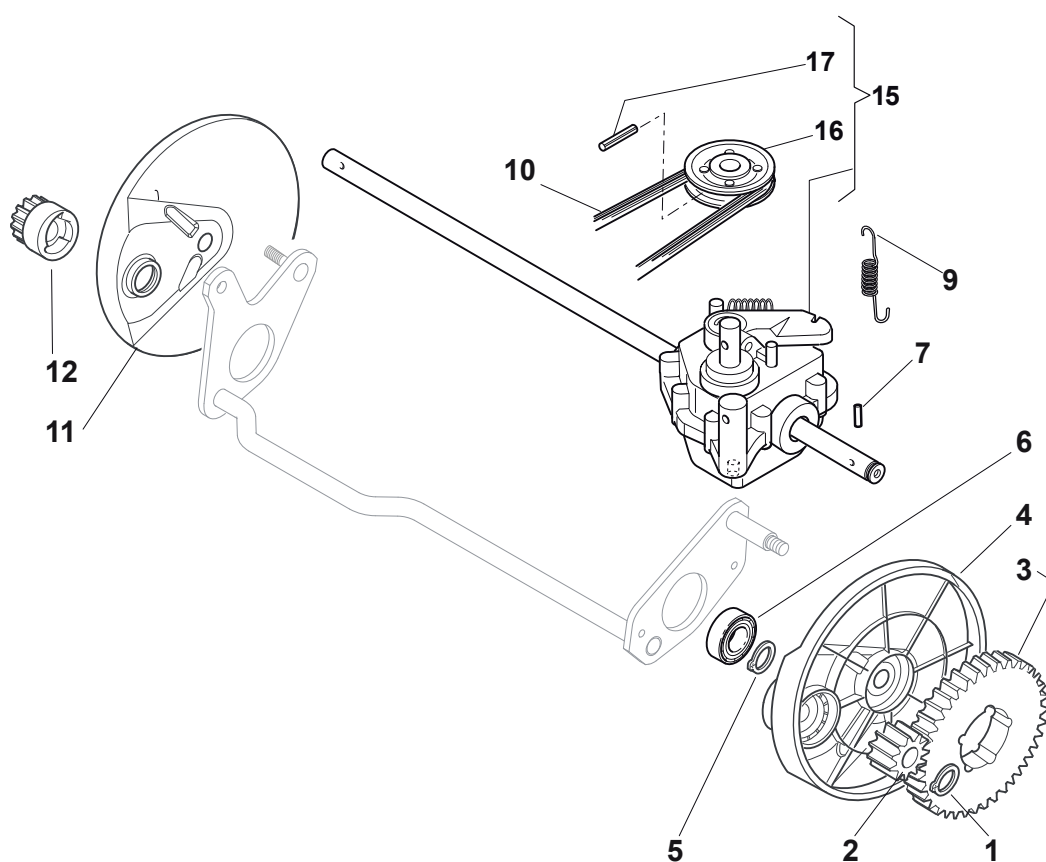

Utgåva Issue 30 - 2015		Bakhjulsdrivning		Transmission	
Pos. Fig.	Antal Q.ty	Art nr Part No	Benämning	Description	Anmärkning Notes
15	1	181003109/1	Transmission	Gear Box	
1	2	112608600/0	Segersäkringsåkring Sga12	Seeger	
2	1	122570120/1	Drev	Pinion Left	
3	2	122120105/1	Kransdrev	Ring Gear	
4	1	322600267/0	Plasthjulsskydd	Protection, Wheel	
5	2	112608600/0	Segersäkringsåkring Sga12	Seeger	
6	2	119216035/0	Lager	Bearing	
7	2	122753000/0	Spännstift	Pin	
9	1	122450439/0	Fjäder	Spring	
10	1	135064100/0	Drivrem	Belt	
11	1	322600267/0	Plasthjulsskydd	Protection, Wheel	
12	1	122570110/1	Drev	Pinion Right	
16	1	122601909/0	Remskiva	Pulley	
17	1	112645705/0	Spännstift	Elastic Pin