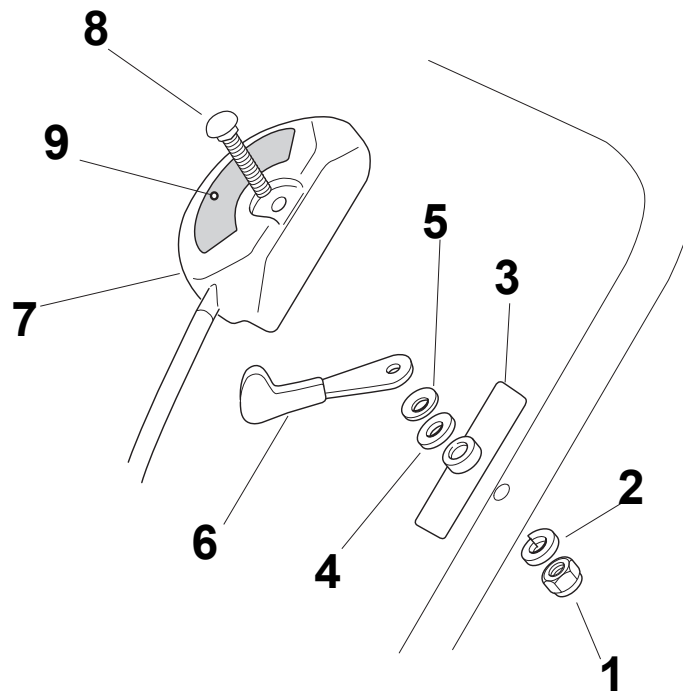

Utgåva Issue 30 - 2015		Reglage Controls			
Pos. Fig.	Antal Q.ty	Art nr Part No	Benämning	Description	Anmärkning Notes
1	1	112291000/0	Mutter	Nut	
2	1	112581500/0	Lasbricka	Grower	
3	1	322171006/0	Distans	Spacer	
4	1	112521360/0	Bricka	Washer	
5	1	112508100/0	Tallriksbricka	Cup Spring	
7	1	481007080/0	Gasreglage	Throttle Cable	
8	1	112815030/0	Skruv	Screw	
9	1	114356703/0	Dekal	Throttle Label