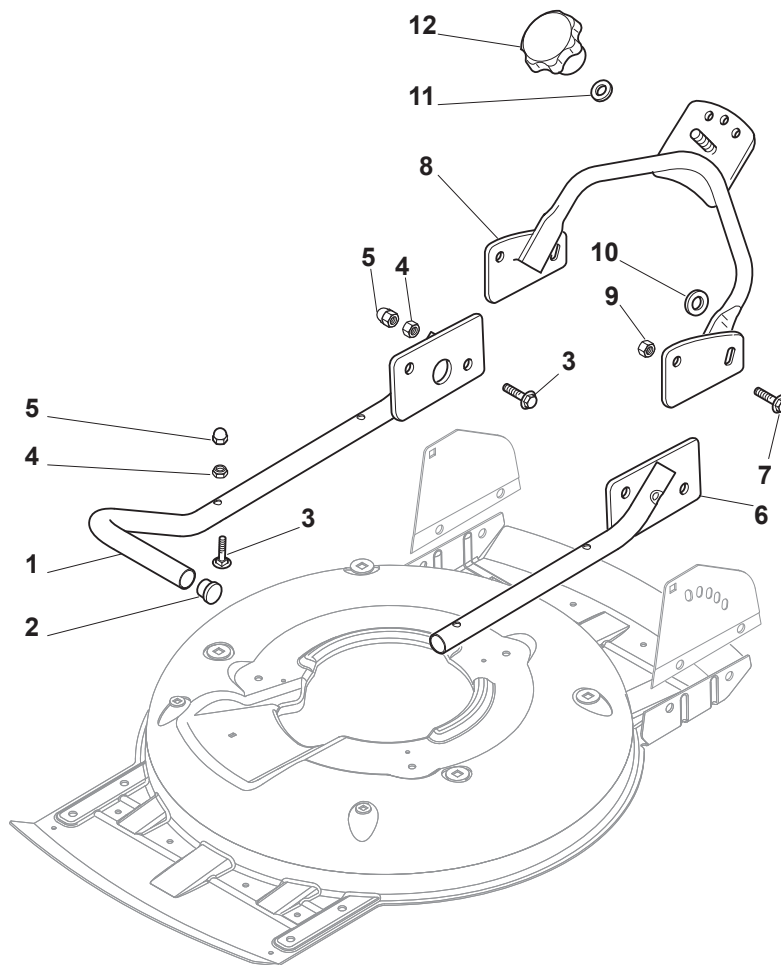

www.stiga.com

Utgåva Issue 30 - 2015		Kapa och höjdställning		Deck And Height Adjusting	
Pos. Fig.	Antal Q.ty	Art nr Part No	Benämning	Description	Anmärkning Notes
1	1	381004735/0	Chassi-gra	Grey Deck	
3	1	381302863/0	Axel, Framhjul	Axle, Front Wheels	
12	4	112791011/0	Skruv	Screw	
13	1	381545105/0	Plat	Left Plate	
14	4	112154510/0	Mutter	Nut	
15	1	381545104/0	Plat	Right Plate	
16	1	381302861/1	Hjulaxel-bakre	Axle, Rear Wheels	
17	2	112789000/0	Skruv	Screw	
18	1	381003323/0	Höjdställningsspak	Lever, Height Adjustment	
19	2	112154330/0	Mutter	Nut	
20	1	112293200/0	Mutter	Nut	
21	1	322399812/0	Knopp	Knob	
22	2	112735661/0	Skruv	Screw	
23	2	322551529/0	Hjulrensare	Wheels Cleaning Plate	
24	2	112521330/0	Bricka	Washer	
25	1	122033329/0	Höjdställn.stang	Rod, Height Adjustment	
26	2	112604899/0	Starlock P6704 8 Fz	Crown Fastener	
27	1	122446184/0	Fjäder	Spring	

Utgåva Issue 30 - 2015		Remskydd Protection, Belt			
Pos. Fig.	Antal Q.ty	Art nr Part No	Benämning	Description	Anmärkning Notes
4	3	112728530/0	Skruv	Screw	
5	1	322060220/0	Remskydd	Belt Protection	

Utgåva Issue 30 - 2015		Mask			
Pos. Fig.	Antal Q.ty	Art nr Part No	Benämning	Description	Anmärkning Notes
1	1	322226197/0	Frontal Mcs50 Stiga gra Ncs S8000-N	Mask, Grey	
2	2	112728450/0	Skruv	Screw	
3	1	322778421/0	Fäste-vä	Left Bracket	
6	4	112792611/0	Skruv	Screw	
7	1	322778419/0	Fäste-hö	Right Bracket	
8	4	112293201/0	Mutter	Nut	
9	2	112815200/0	Skruv	Screw	
10	2	322020400/0	Kabalfäste	Fairlead	
11	2	112728523/0	Skruv	Screw	
12	2	112292102/0	Mutter	Nut	
13	1	133320506/0	Kabalfäste	Fairlead	