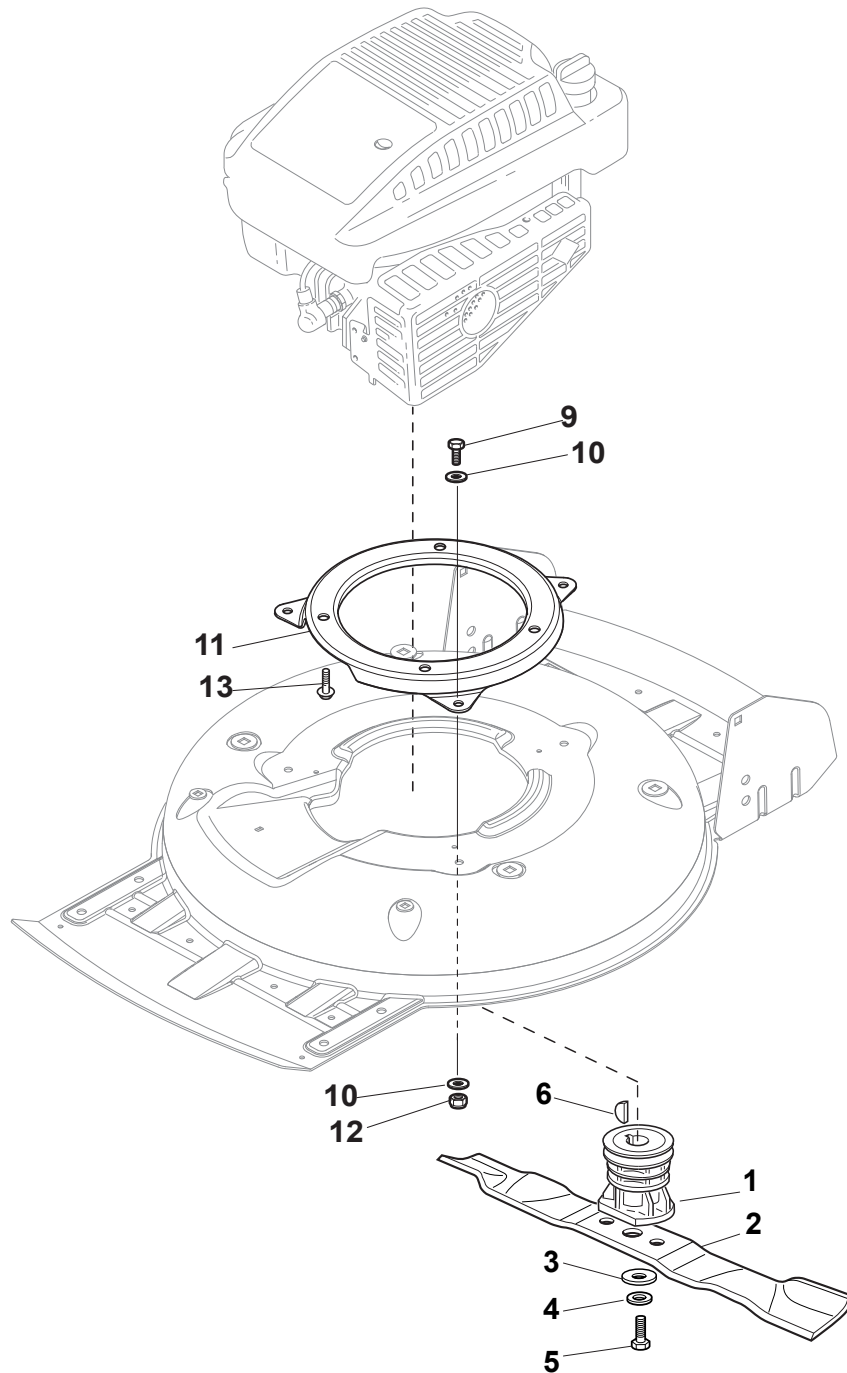

Utgåva Issue 30 - 2015		Kniv Blade			
Pos. Fig.	Antal Q.ty	Art nr Part No	Benämning	Description	Anmärkning Notes
13	3	112735109/2	Skruv	Screw	
1	1	122465607/3	Knivfäste D22,2	Hub With Pulley, Crankshaft Ø 22.2	
2	1	181004146/0	Kniv	Blade Standard	
3	1	122160400/0	Fjäderbricka	Elastic Disc	
4	1	112523080/0	Bricka	Washer	
5	1	112735698/0	Skruv	Screw	
6	1	112139100/0	Kil D22Mm	Feather, Crankshaft Ø 22	
9	3	112793102/0	Skruv	Screw	
10	6	112523060/0	Bricka	Washer	
11	1	322207219/1	Motorfläns Svart	Flange	
12	3	112155000/0	Mutter	Nut