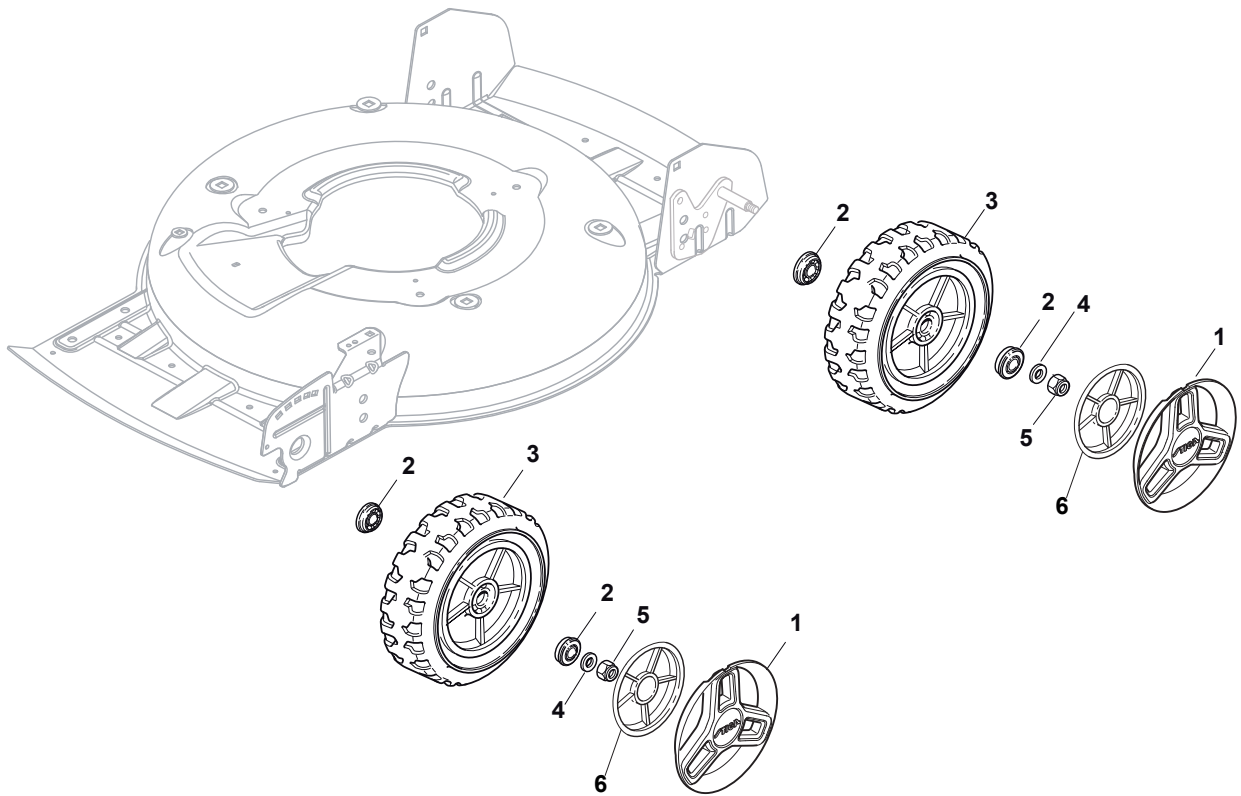

Utgåva Issue 30 - 2015		Hjul och navkapsel Wheels and Hub Caps			
Pos. Fig.	Antal Q.ty	Art nr Part No	Benämning	Description	Anmärkning Notes
6	4	322110756/0	Mutter	Nut	
1	4	322110755/0	Navkapsel Gra	Hub Cap Grey	Grey
2	8	119216035/0	Lager	Bearing	
3	4	381007490/0	Hjul	Wheel	
4	4	112521350/0	Bricka	Washer	
5	4	112155000/0	Mutter	Nut