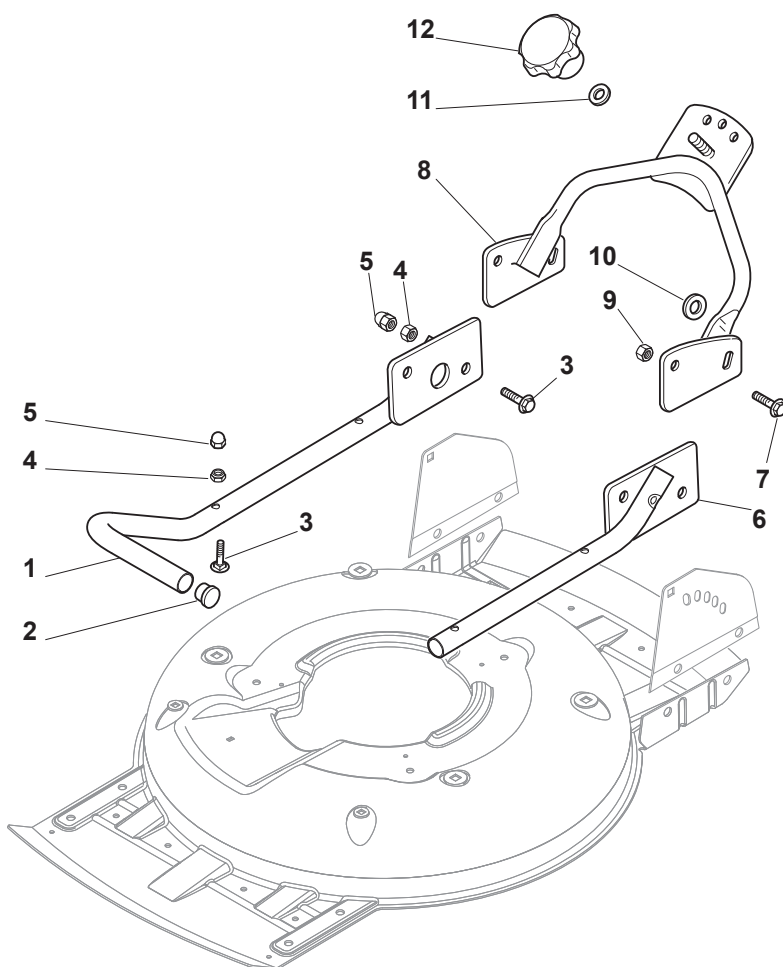

www.stiga.com

Utgåva Issue 2 - 2016		Kapa och höjdställning		Deck And Height Adjusting	
Pos. Fig.	Antal Q.ty	Art nr Part No	Benämning	Description	Anmärkning Notes
1	1	381004735/0	Chassi-gra	Grey Deck	
3	1	381302863/0	Axel, Framhjul	Axle, Front Wheels	
12	4	112791011/0	Skruv	Screw	
13	1	381545105/0	Plat	Left Plate	
14	4	112154510/0	Mutter	Nut	
15	1	381545104/0	Plat	Right Plate	
16	1	381302861/1	Hjulaxel-bakre	Axle, Rear Wheels	
17	2	112789000/0	Skruv	Screw	
18	1	381003323/0	Höjdställningsspak	Lever, Height Adjustment	
19	2	112154330/0	Mutter	Nut	
20	1	112293200/0	Mutter	Nut	
21	1	322399812/0	Knopp	Knob	
22	2	112735661/0	Skruv	Screw	
23	2	322551529/0	Hjulrensare	Wheels Cleaning Plate	
24	2	112521330/0	Bricka	Washer	
25	1	122033329/0	Höjdställn.stang	Rod, Height Adjustment	
26	2	112604899/0	Starlock P6704 8 Fz	Crown Fastener	
27	1	122446184/0	Fjäder	Spring	

Utgåva Issue 2 - 2016		Remskydd Protection, Belt			
Pos. Fig.	Antal Q.ty	Art nr Part No	Benämning	Description	Anmärkning Notes
4	3	112728531/1	Skruv	Screw	
5	1	322060220/0	Remskydd	Belt Protection	

Utgåva Issue 2 - 2016		Reglage, nedre Handle, Lower Part			
Pos. Fig.	Antal Q.ty	Art nr Part No	Benämning	Description	Anmärkning Notes
1	1	381006385/0	Styre-underdel, hö	Handle Lower Part	
2	4	118566114/0	Plugg	Cap	
3	6	112819100/0	Skruv	Screw	
4	6	112155000/0	Mutter	Nut	
5	6	118203854/0	Lock	Cap	
6	1	381006387/0	Styre-underdel, vä	Grey Left Handle Lower Part Ass.Y	
7	4	112793102/0	Skruv	Screw	
8	1	381006369/0	Däck Nedre Kpl. Gra	Handle, Middle Part Grey	
9	4	112155000/0	Mutter	Nut	
10	2	112523060/0	Bricka	Washer	
11	1	112523080/0	Bricka	Washer	
12	1	322399813/0	Knopp	Knob	