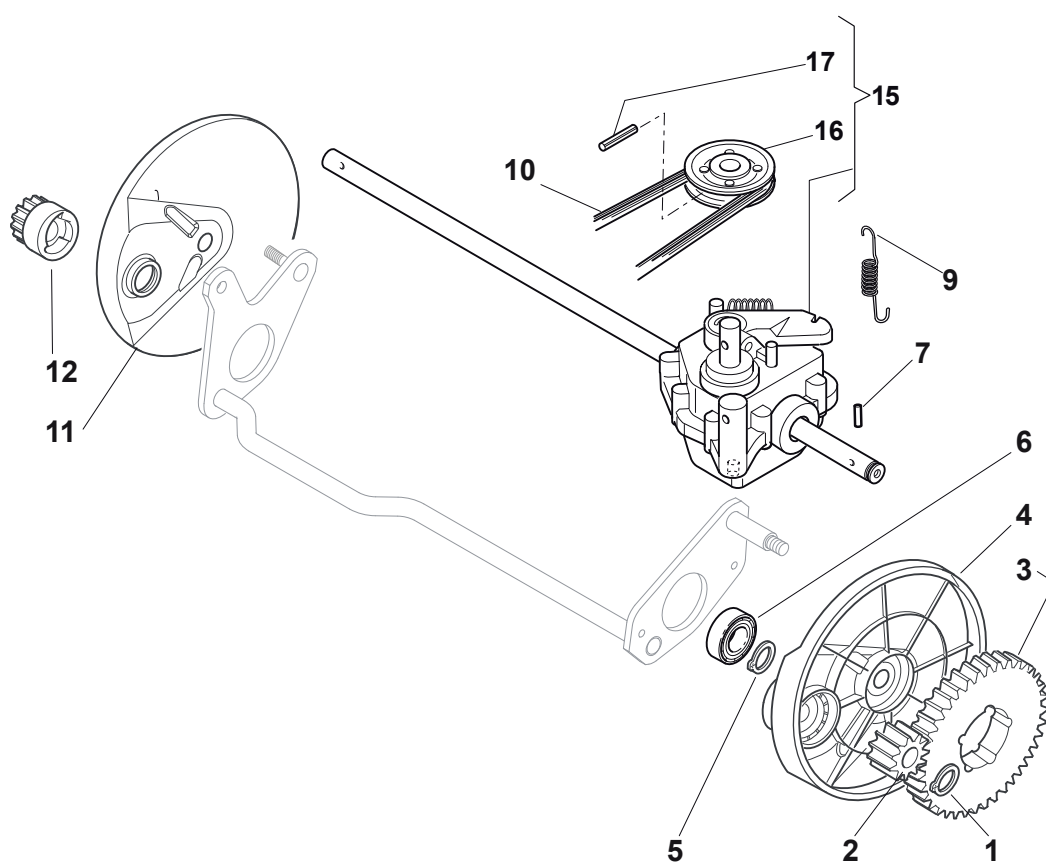

Utgåva Issue 2 - 2016		Bakhjulsdrivning		Transmission	
Pos. Fig.	Antal Q.ty	Art nr Part No	Benämning	Description	Anmärkning Notes
15	1	181003109/1	Transmission	Gear Box	
1	2	112608600/0	Segersäkringsåkring Sga12	Seeger	
2	1	122570120/1	Drev	Pinion Left	
3	2	122120105/1	Kransdrev	Ring Gear	
4	1	322600267/0	Plasthjulsskydd	Protection, Wheel	
5	2	112608600/0	Segersäkringsåkring Sga12	Seeger	
6	2	119216035/0	Lager	Bearing	
7	2	122753000/0	Spännstift	Pin	
9	1	122450439/0	Fjäder	Spring	
10	1	135064100/0	Drivrem	Belt	
11	1	322600267/0	Plasthjulsskydd	Protection, Wheel	
12	1	122570110/1	Drev	Pinion Right	
16	1	122601909/0	Remskiva	Pulley	
17	1	112645705/0	Spännstift	Elastic Pin