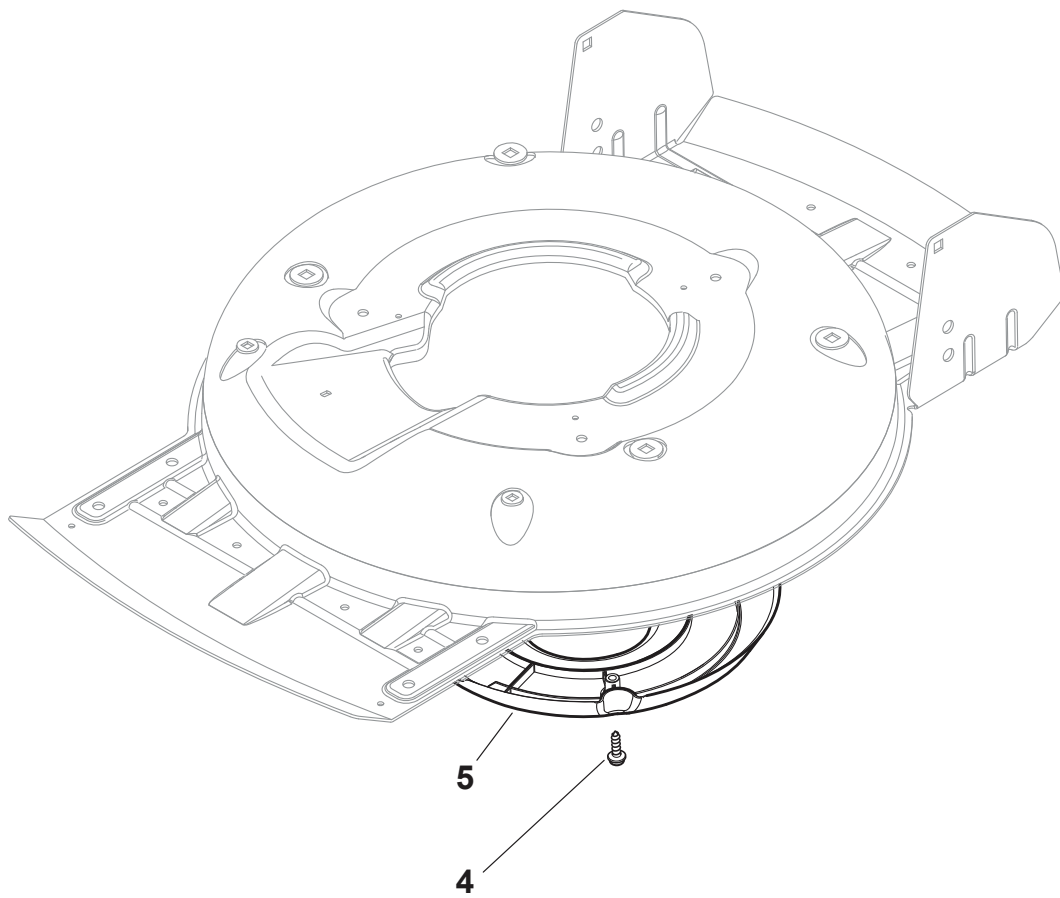

Utgåva Issue 2 - 2016		Remskydd Protection, Belt			
Pos. Fig.	Antal Q.ty	Art nr Part No	Benämning	Description	Anmärkning Notes
4	3	112728531/1	Skruv	Screw	
5	1	322060220/0	Remskydd	Belt Protection