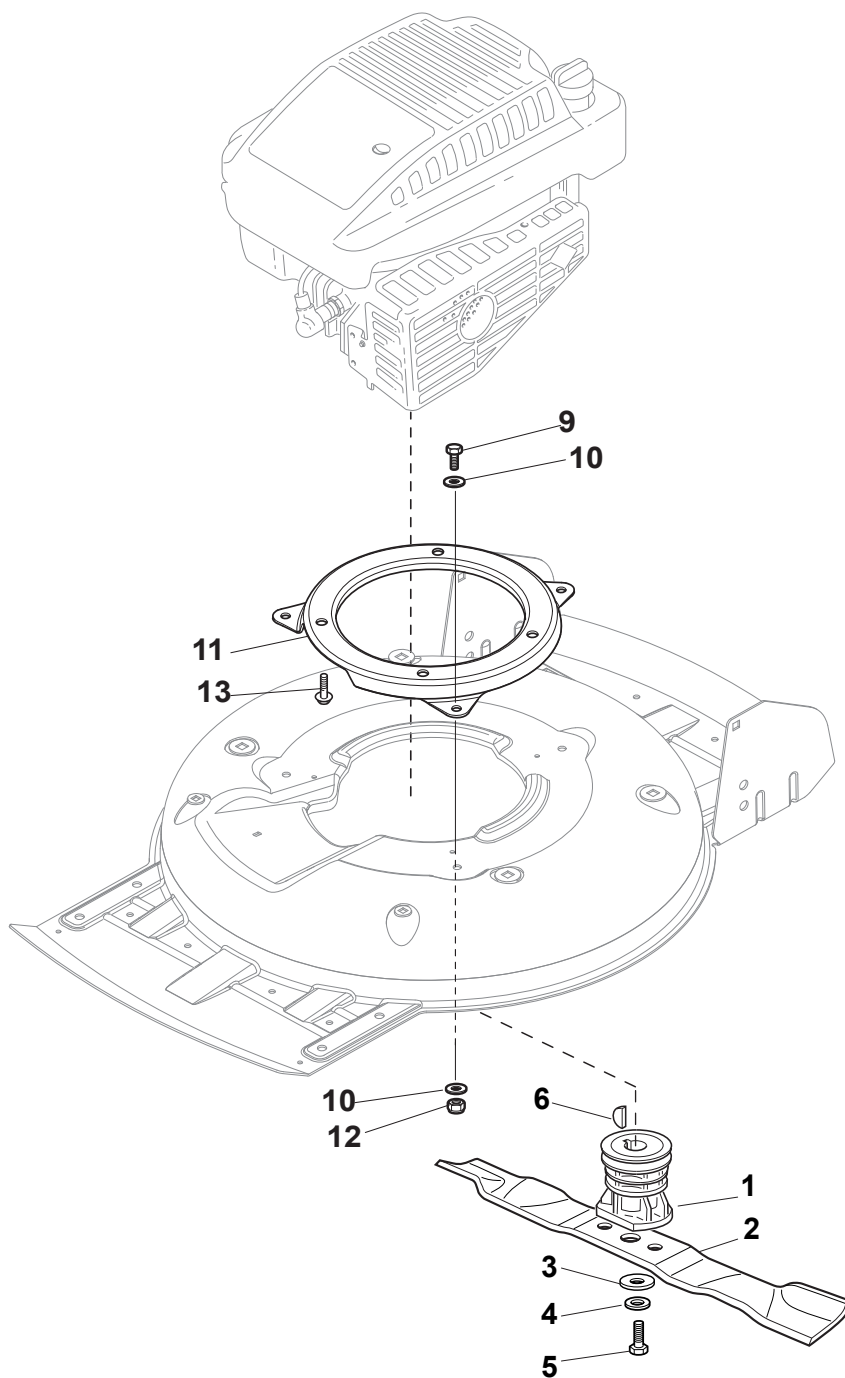

Utgåva Issue 3 - 2015		Kniv Blade			
Pos. Fig.	Antal Quantity	Art nr Part No	Benämning	Description	Anmärkning Notes
1	1	122465607/3	Knivfäste D22,2	Hub With Pulley, Crankshaft Ø 22.2	
2	1	181004146/0	Kniv	Blade Standard	
3	1	122160400/0	Fjäderbricka	Elastic Disc	
4	1	112523080/0	Bricka	Washer	
5	1	112735698/0	Skruv	Screw	
6	1	112139100/0	Kil	Key	
9	3	112793102/0	Skruv	Screw	
10	6	112523060/0	Bricka	Washer	
11	1	322207219/1	Motorfläns Svart	Flange	
12	3	112155000/0	Mutter	Nut