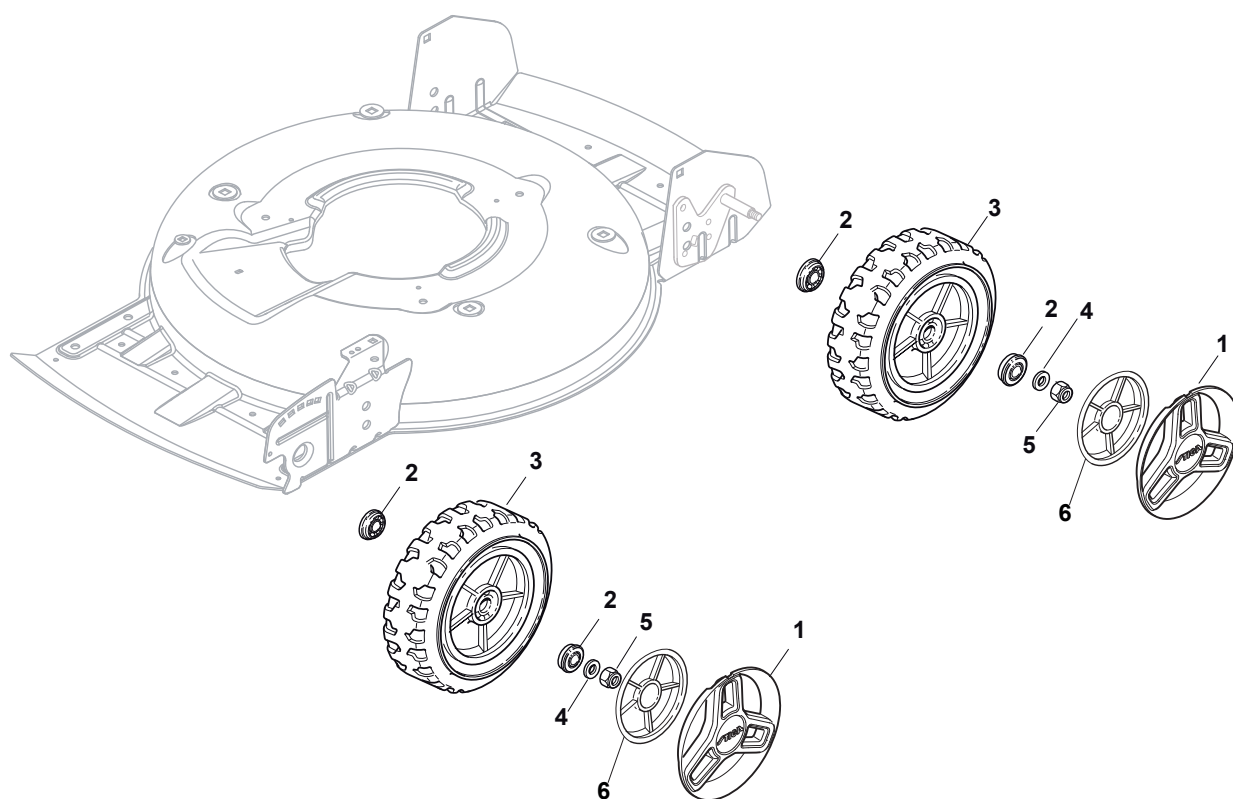

Utgåva Issue 3 - 2015		Hjul och navkapsel Wheels and Hub Caps			
Pos. Fig.	Antal Quantity	Art nr Part No	Benämning	Description	Anmärkning Notes
6	4	322110756/0	Navkapsel Kapa	Hub Cap Cover	
1	4	322110755/0	Navkapsel Gra	Hub Cap Grey	Grey
2	8	119216035/0	Lager	Bearing	
3	4	381007490/0	Hjul	Wheel	
4	4	112521350/0	Bricka	Washer	
5	4	112155000/0	Mutter	Nut