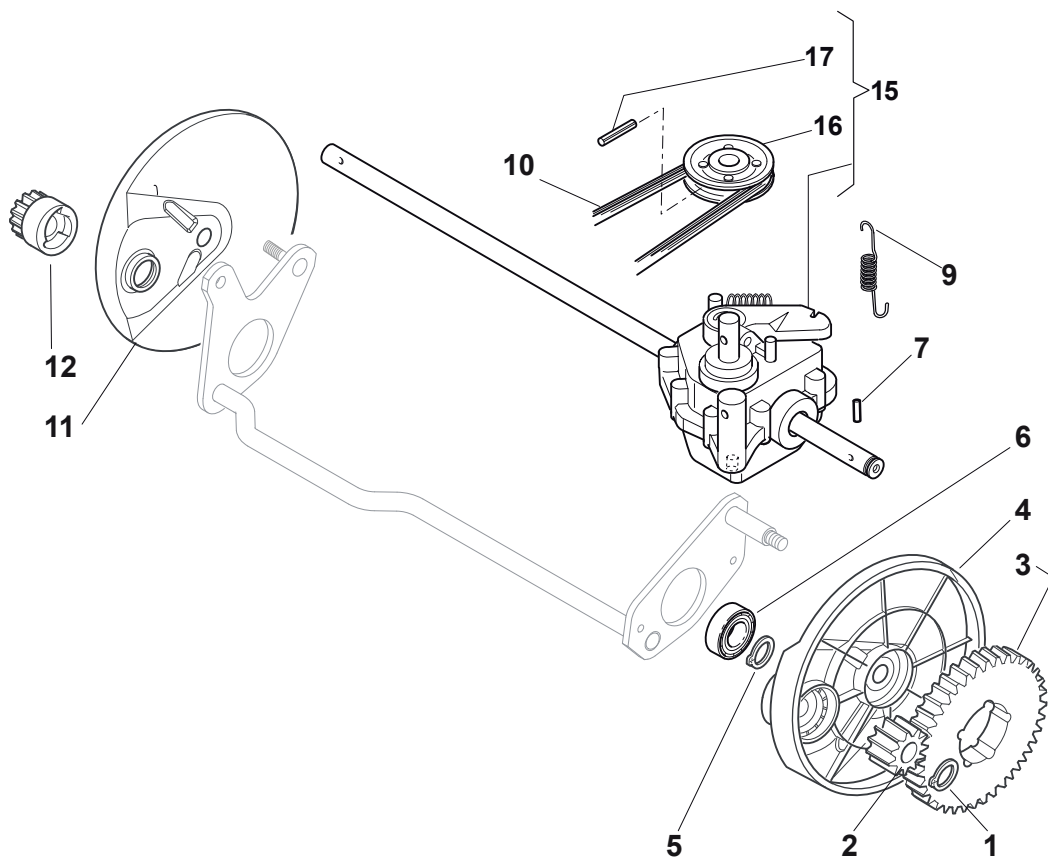

Utgåva Issue 3 - 2015		Bakhjulsdrivning		Transmission	
Pos. Fig.	Antal Quantity	Art nr Part No	Benämning	Description	Anmärkning Notes
15	1	181003109/1	Transmission	Gear Box	
1	2	112608600/0	Segersäkringsåkring	Seeger	
2	1	122570120/1	Drev	Pinion Left	
3	2	122120105/1	Kransdrev	Ring Gear	
4	1	322600267/0	Plasthjulsskydd	Protection, Wheel	
5	2	112608600/0	Segersäkringsåkring	Seeger	
6	2	119216035/0	Lager	Bearing	
7	2	122753000/0	Spännstift	Pin	
9	1	122450439/0	Fjäder	Spring	
10	1	135064100/0	Drivrem	Belt	
11	1	322600267/0	Plasthjulsskydd	Protection, Wheel	
12	1	122570110/1	Drev	Pinion Right	
16	1	122601909/0	Remskiva	Pulley	
17	1	112645705/0	Spännstift	Elastic Pin