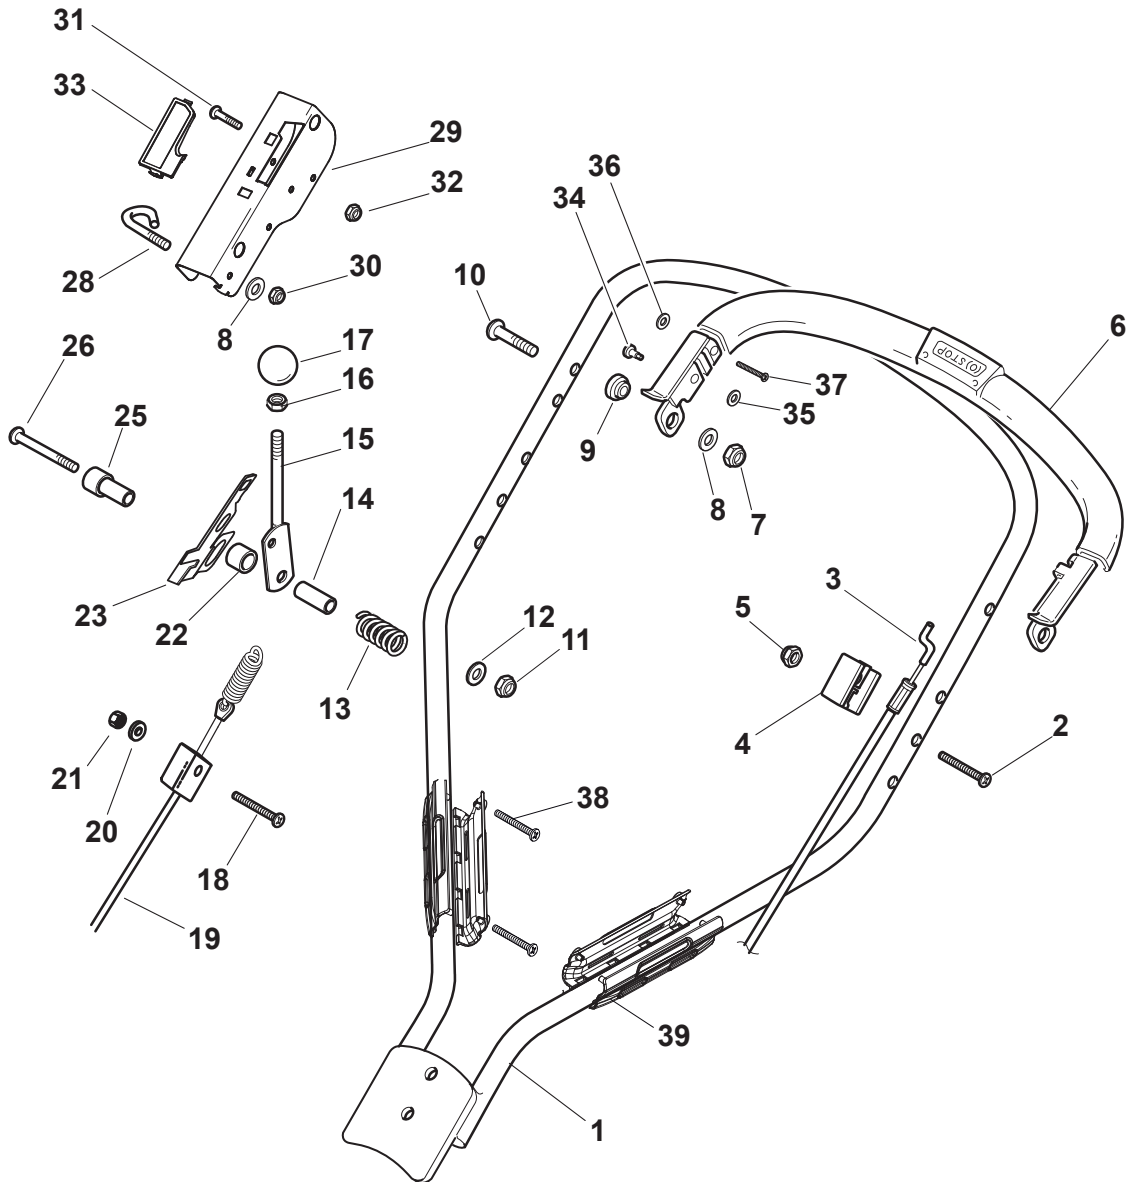

www.stiga.com

Utgåva Issue 2 - 2016		Kapa och höjdställning		Deck And Height Adjusting	
Pos. Fig.	Antal Q.ty	Art nr Part No	Benämning	Description	Anmärkning Notes
1	1	381004735/0	Chassi-gra	Grey Deck	
3	1	381302863/0	Axel, Framhjul	Axle, Front Wheels	
12	4	112791011/0	Skruv	Screw	
13	1	381545105/0	Plat	Left Plate	
14	4	112154510/0	Mutter	Nut	
15	1	381545104/0	Plat	Right Plate	
16	1	381302861/1	Hjulaxel-bakre	Axle, Rear Wheels	
17	2	112789000/0	Skruv	Screw	
18	1	381003323/0	Höjdställningsspak	Lever, Height Adjustment	
19	2	112154330/0	Mutter	Nut	
20	1	112293200/0	Mutter	Nut	
21	1	322399812/0	Knopp	Knob	
22	2	112735661/0	Skruv	Screw	
23	2	322551529/0	Hjulrensare	Wheels Cleaning Plate	
24	2	112521330/0	Bricka	Washer	
25	1	122033329/0	Höjdställn.stang	Rod, Height Adjustment	
26	2	112604899/0	Starlock P6704 8 Fz	Crown Fastener	
27	1	122446184/0	Fjäder	Spring	

Utgåva Issue 2 - 2016		Remskydd Protection, Belt			
Pos. Fig.	Antal Q.ty	Art nr Part No	Benämning	Description	Anmärkning Notes
4	3	112728531/1	Skruv	Screw	
5	1	322060220/0	Remskydd	Belt Protection	

Utgåva Issue 2 - 2016		Reglage, nedre Handle, Lower Part			
Pos. Fig.	Antal Q.ty	Art nr Part No	Benämning	Description	Anmärkning Notes
1	1	381006385/0	Styre-underdel, hö	Handle Lower Part	
2	4	118566114/0	Plugg	Cap	
3	6	112819100/0	Skruv	Screw	
4	6	112155000/0	Mutter	Nut	
5	6	118203854/0	Lock	Cap	
6	1	381006387/0	Styre-underdel, vä	Grey Left Handle Lower Part Ass.Y	
7	4	112793102/0	Skruv	Screw	
8	1	381006369/0	Däck Nedre Kpl. Gra	Handle, Middle Part Grey	
9	4	112155000/0	Mutter	Nut	
10	2	112523060/0	Bricka	Washer	
11	1	112523080/0	Bricka	Washer	
12	1	322399813/0	Knopp	Knob	