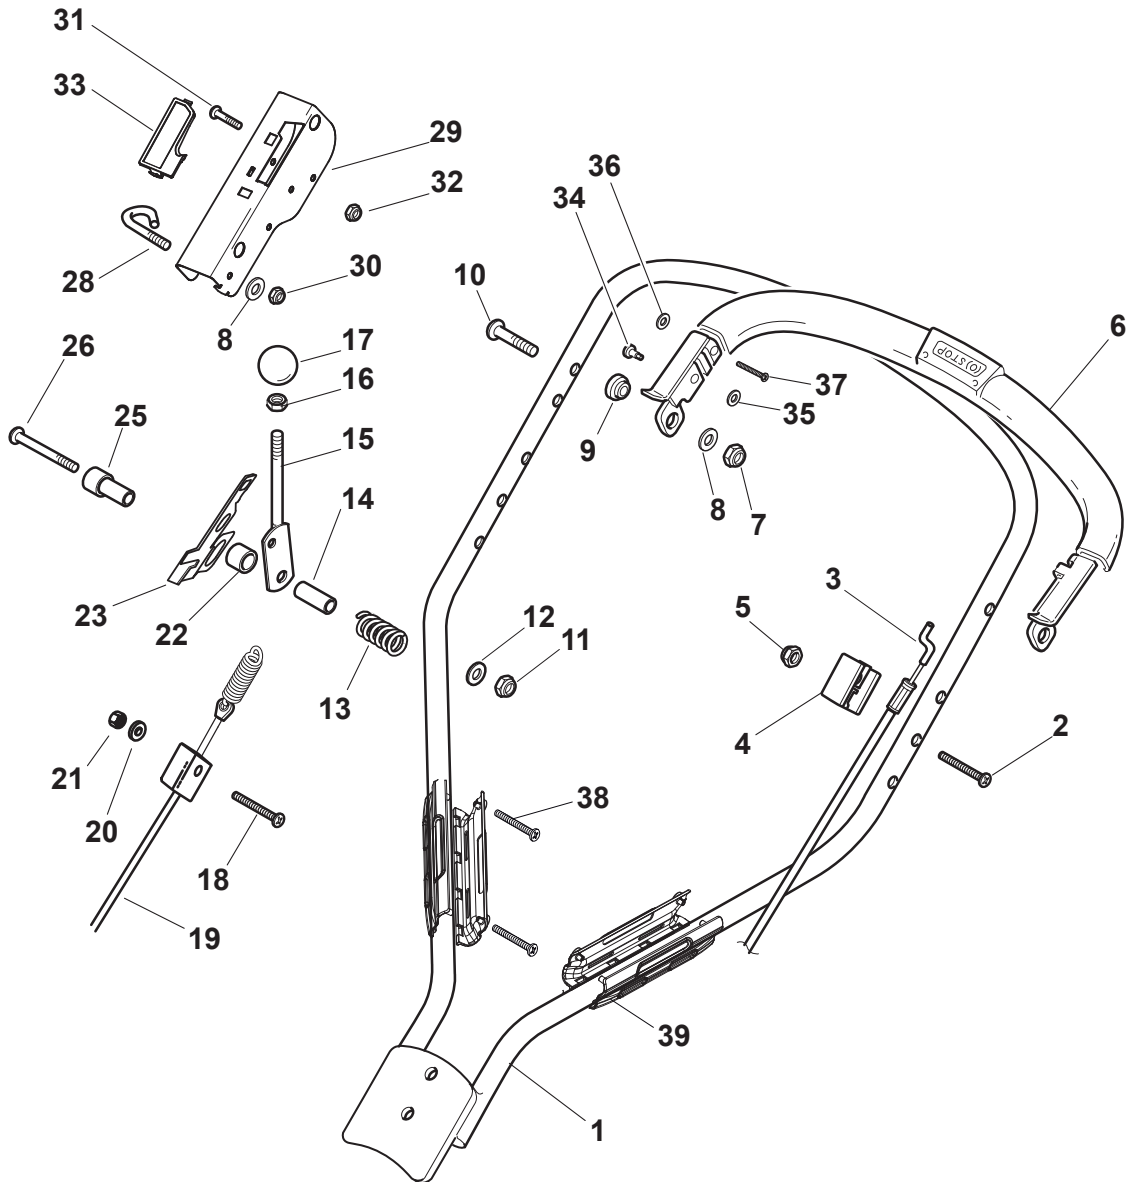

www.stiga.com

Utgåva Issue 2 - 2016		Kapa och höjdställning Deck And Height Adjusting			
Pos. Fig.	Antal Q.ty	Art nr Part No	Benämning	Description	Anmärkning Notes
1	1	381004735/0	Chassi-gra	Grey Deck	
3	1	381302863/0	Axel, Framhjul	Axle, Front Wheels	
12	4	112791011/0	Skruv	Screw	
13	1	381545105/0	Plat	Left Plate	
14	4	112154510/0	Mutter	Nut	
15	1	381545104/0	Plat	Right Plate	
16	1	381302861/1	Hjulaxel-bakre	Axle, Rear Wheels	
17	2	112789000/0	Skruv	Screw	
18	1	381003323/0	Höjdställningsspak	Lever, Height Adjustment	
19	2	112154330/0	Mutter	Nut	
20	1	112293200/0	Mutter	Nut	
21	1	322399812/0	Knopp	Knob	
22	2	112735661/0	Skruv	Screw	
23	2	322551529/0	Hjulrensare	Wheels Cleaning Plate	
24	2	112521330/0	Bricka	Washer	
25	1	122033329/0	Höjdställn.stang	Rod, Height Adjustment	
26	2	112604899/0	Starlock P6704 8 Fz	Crown Fastener	
27	1	122446184/0	Fjäder	Spring	

Utgåva Issue 2 - 2016		Remskydd Protection, Belt			
Pos. Fig.	Antal Q.ty	Art nr Part No	Benämning	Description	Anmärkning Notes
4	3	112728531/1	Skruv	Screw	
5	1	322060220/0	Remskydd	Belt Protection	

Utgåva Issue 2 - 2016		Reglage, nedre Handle, Lower Part			
Pos. Fig.	Antal Q.ty	Art nr Part No	Benämning	Description	Anmärkning Notes
1	1	381006385/0	Styre-underdel, hö	Handle Lower Part	
2	4	118566114/0	Plugg	Cap	
3	6	112819100/0	Skruv	Screw	
4	6	112155000/0	Mutter	Nut	
5	6	118203854/0	Lock	Cap	
6	1	381006387/0	Styre-underdel, vä	Grey Left Handle Lower Part Ass.Y	
7	4	112793102/0	Skruv	Screw	
8	1	381006369/0	Däck Nedre Kpl. Gra	Handle, Middle Part Grey	
9	4	112155000/0	Mutter	Nut	
10	2	112523060/0	Bricka	Washer	
11	1	112523080/0	Bricka	Washer	
12	1	322399813/0	Knopp	Knob	