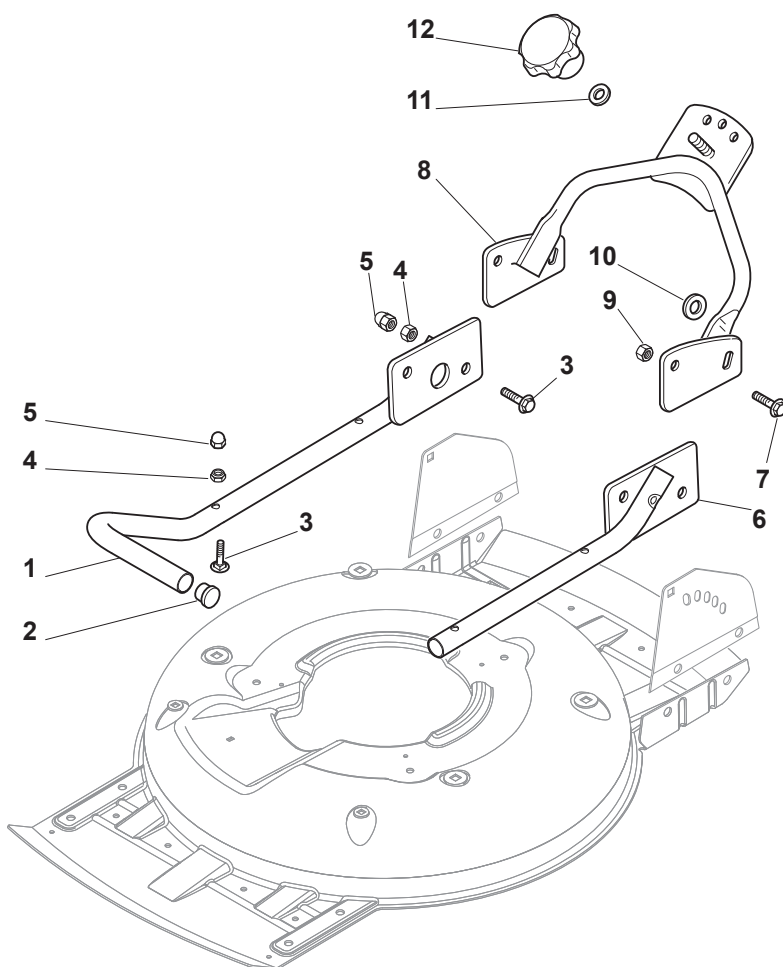

www.stiga.com

Utgåva Issue 2 - 2016		Kapa och höjdställning Deck And Height Adjusting			
Pos. Fig.	Antal Q.ty	Art nr Part No	Benämning	Description	Anmärkning Notes
1	1	381004735/0	Chassi-gra	Grey Deck	
3	1	381302863/0	Axel, Framhjul	Axle, Front Wheels	
12	4	112791011/0	Skruv	Screw	
13	1	381545105/0	Plat	Left Plate	
14	4	112154510/0	Mutter	Nut	
15	1	381545104/0	Plat	Right Plate	
16	1	381302861/1	Hjulaxel-bakre	Axle, Rear Wheels	
17	2	112789000/0	Skruv	Screw	
18	1	381003323/0	Höjdställningsspak	Lever, Height Adjustment	
19	2	112154330/0	Mutter	Nut	
20	1	112293200/0	Mutter	Nut	
21	1	322399812/0	Knopp	Knob	
22	2	112735661/0	Skruv	Screw	
23	2	322551529/0	Hjulrensare	Wheels Cleaning Plate	
24	2	112521330/0	Bricka	Washer	
25	1	122033329/0	Höjdställn.stang	Rod, Height Adjustment	
26	2	112604899/0	Starlock P6704 8 Fz	Crown Fastener	
27	1	122446184/0	Fjäder	Spring	

Utgåva Issue 2 - 2016		Remskydd Protection, Belt			
Pos. Fig.	Antal Q.ty	Art nr Part No	Benämning	Description	Anmärkning Notes
4	3	112728531/1	Skruv	Screw	
5	1	322060220/0	Remskydd	Belt Protection	

Utgåva Issue 2 - 2016		Reglage, nedre Handle, Lower Part			
Pos. Fig.	Antal Q.ty	Art nr Part No	Benämning	Description	Anmärkning Notes
1	1	381006385/0	Styre-underdel, hö	Handle Lower Part	
2	4	118566114/0	Plugg	Cap	
3	6	112819100/0	Skruv	Screw	
4	6	112155000/0	Mutter	Nut	
5	6	118203854/0	Lock	Cap	
6	1	381006387/0	Styre-underdel, vä	Grey Left Handle Lower Part Ass.Y	
7	4	112793102/0	Skruv	Screw	
8	1	381006369/0	Däck Nedre Kpl. Gra	Handle, Middle Part Grey	
9	4	112155000/0	Mutter	Nut	
10	2	112523060/0	Bricka	Washer	
11	1	112523080/0	Bricka	Washer	
12	1	322399813/0	Knopp	Knob	