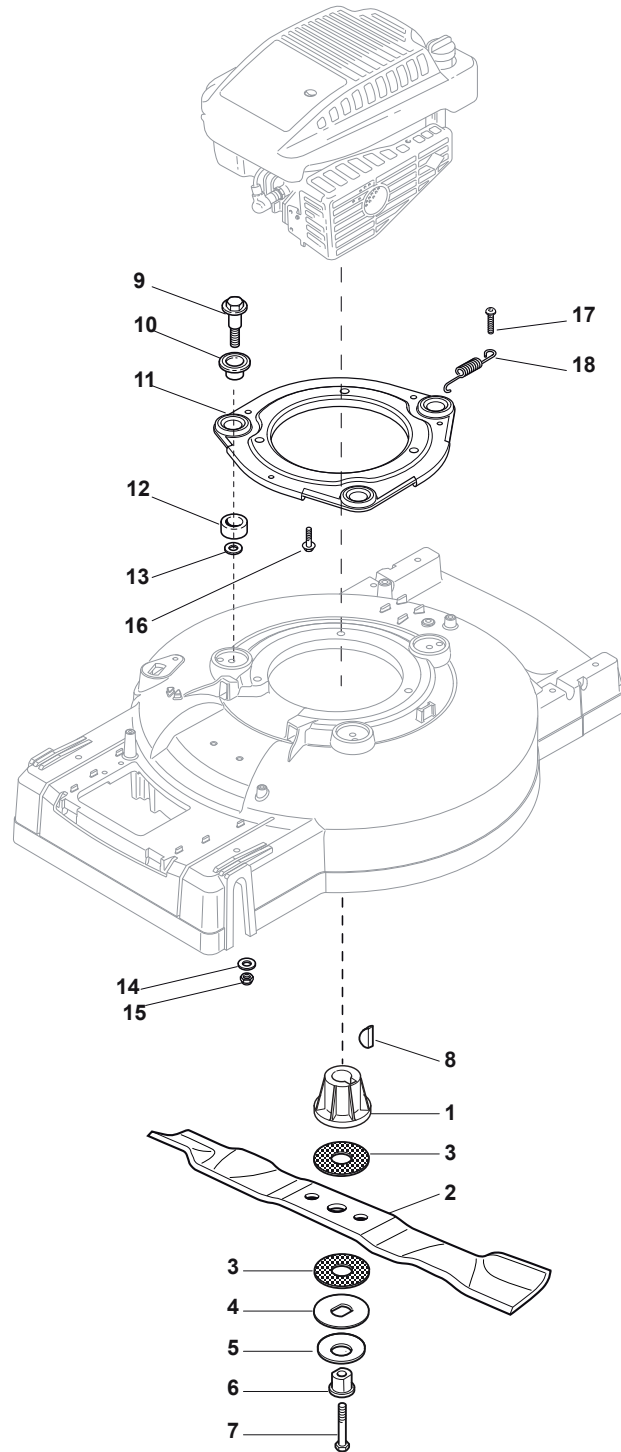

Utgåva Issue 3 - 2016		Kniv Blade			
Pos. Fig.	Antal Q.ty	Art nr Part No	Benämning	Description	Anmärkning Notes
1	1	122465632/0	Knivfäste	Hub With Pulley, Crankshaft Ø 25	
2	1	181004139/0	Mulcherkniv	Mulching Blade	
3	2	322672110/1	Bricka	Washer	
4	1	322672105/0	Bricka	Washer	
5	1	112508120/0	Tallriksbricka	Cup Spring	
6	1	122041940/0	Bussning	Bushing	
7	1	112736850/0	Skruv	Screw	
8	1	112139150/0	Kil D25Mm	Feather, Crankshaft Ø 25	
9	3	122524329/0	Stift	Pin	
10	3	322672201/0	Bricka	Washer	
11	1	381207225/1	Motorinfästning Gul	Yellow Motor Flange	Yellow
12	3	322250012/0	Dämpement	No Vibrations Rubber	
13	3	122671651/0	Bricka	Washer	
14	3	112521350/0	Bricka	Washer	
15	3	112155000/0	Mutter	Nut	
16	3	112735108/1	Skruv	Screw	
17	1	112729601/1	Skruv	Screw	
18	1	122450449/0	Fjäder	Spring	model TR 4S