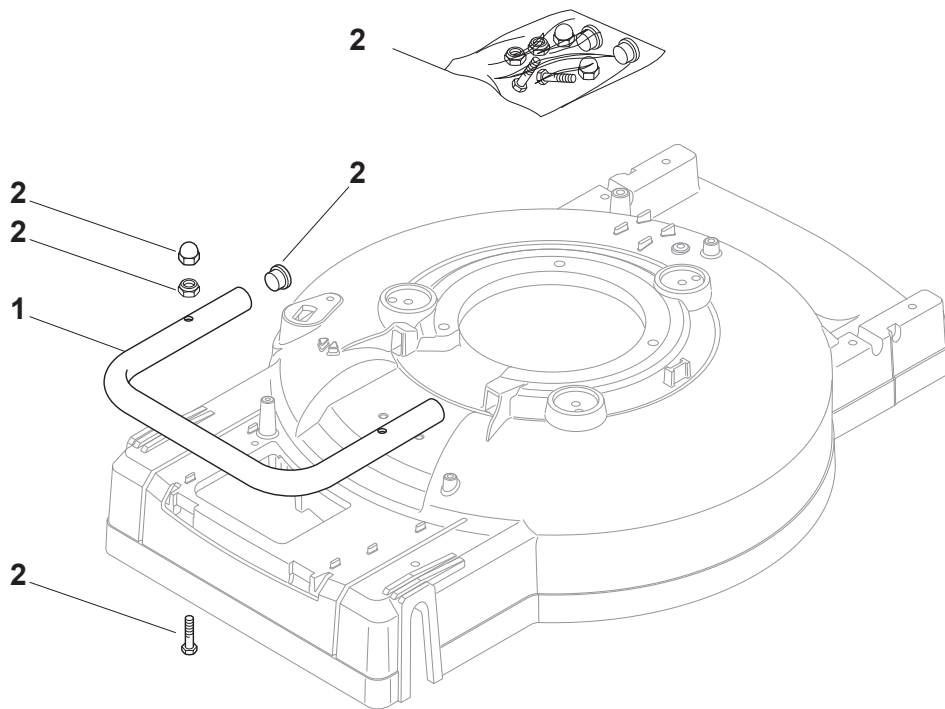

Utgåva Issue 3 - 2016		Kapa/reglage, nedre Deck/Handle, Lower Part			
Pos. Fig.	Antal Q.ty	Art nr Part No	Benämning	Description	Anmärkning Notes
1	1	381004736/0	Chassi-gra	Grey Deck	
4	1	112727802/0	Skruv	Screw	
5	1	122034000/0	Washing Connection	Washing Connection	
6	1	119035000/0	O-Ring	Or Ring	
8	2	322820054/0	Plugg	White Cap	
9	1	322778417/0	Fäste-hö	Right Bracket	
10	4	112735595/0	Skruv	Screw	
11	4	112800815/0	Skruv	Screw	
12	1	322735569/0	Höjjustering sektor	Sector, Height Adjustment	
13	1	322778415/0	Fäste-vä	Bracket, Left	
14	1	381006369/0	Däck Nedre Kpl. Gra	Handle, Middle Part Grey	
15	4	112293200/0	Mutter	Nut	
16	1	112523080/0	Bricka	Washer	
17	1	322399813/0	Knopp	Knob	