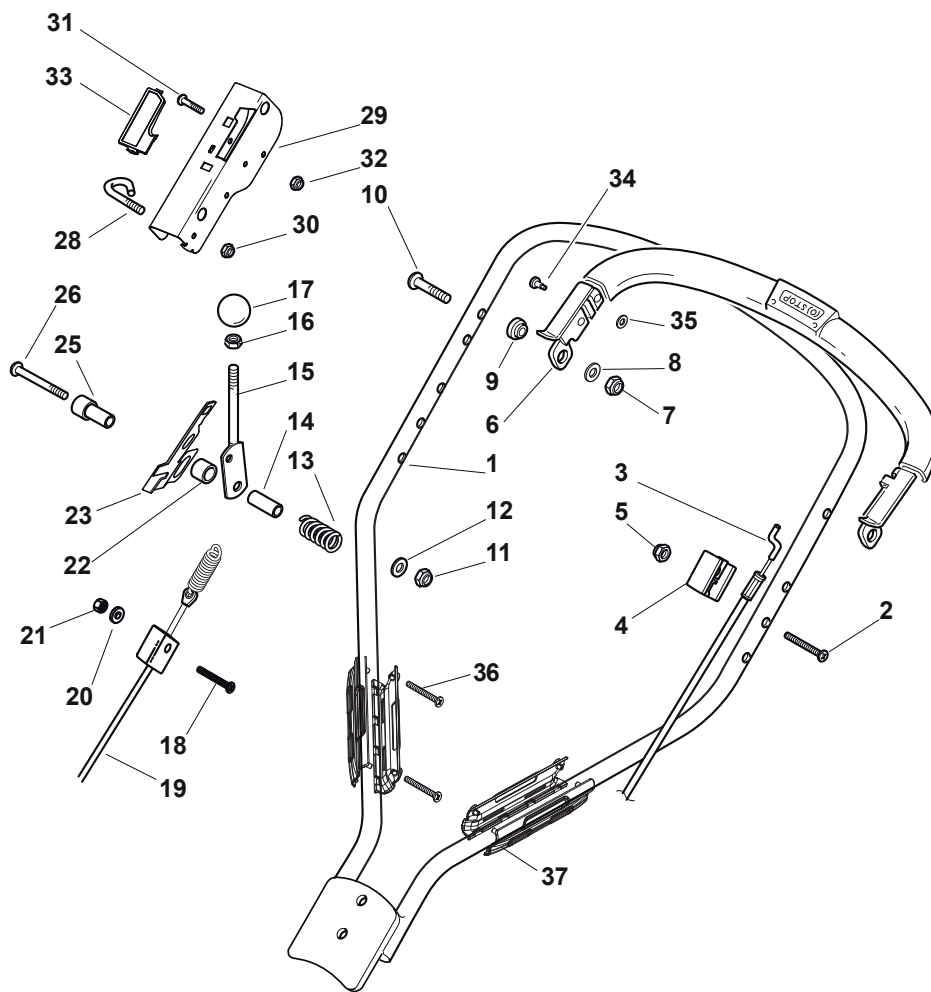

Utgåva Issue 3 - 2016		Reglage, övre		Handle, Upper Part	
Pos. Fig.	Antal Q.ty	Art nr Part No	Benämning	Description	Anmärkning Notes
3	1	181030084/0	Motorbromswire	Cable, Thread Engine Brake	for Stepless Variator
1	1	381006371/0	Handtag, övre kpl	Handle, Upper Part Grey	Grey
2	1	112727784/0	Skruv	Screw	
4	1	322551639/0	Plat	Fixed Plate	
5	1	112154510/0	Mutter	Nut	
6	1	381003318/1	Reglagebygel	Lever, Engine Brake	
7	2	112154510/0	Mutter	Nut	
8	2	112521330/0	Bricka	Washer	
9	2	122671660/1	Bricka	Washer	
10	2	112727784/0	Skruv	Screw	
11	1	112154510/0	Mutter	Nut	
12	1	112521330/0	Bricka	Washer	
13	1	122450446/0	Fjäder	Spring	
14	1	122170840/0	Distans	Spacer	
15	1	381003313/0	Spak	Driving Lever	
16	1	112293200/0	Mutter	Nut	
17	1	322399812/0	Knopp	Knob	
18	1	112727791/0	Skruv	Screw	
19	1	381000745/1	Kopplingswire	Cable Rear Drive	
20	1	112521330/0	Bricka	Washer	
21	1	112154510/0	Mutter	Nut	
22	1	122170842/0	Distans	Spacer	
23	1	322551653/0	Plat	Plate	
25	1	122170843/0	Distans	Spacer	
26	1	112727786/0	Skruv	Screw	
28	1	122430314/0	Fjäder	Starting Rope Guide Spring	
29	1	381004405/0	Panel	Dashboard	
30	1	112154510/0	Mutter	Nut	
31	1	112727792/0	Skruv	Screw	
32	1	112154510/0	Mutter	Nut	
33	1	322500050/0	Glidblock	Shoe	
34	1	122524342/0	Stift	Pin	
35	1	112604897/0	Bricka	Elastic Washer	
36	4	112728701/0	Skruv	Screw	
37	2	322806645/0	Fäste	Cable Support