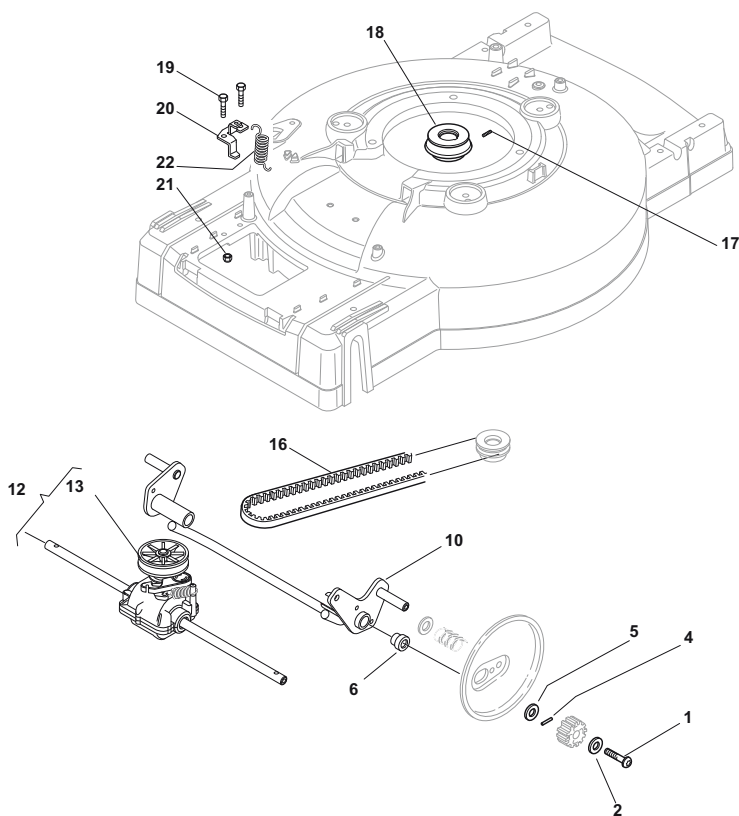

Utgåva Issue 3 - 2016		Bakhjulsdrivning		Transmission	
Pos. Fig.	Antal Q.ty	Art nr Part No	Benämning	Description	Anmärkning Notes
1	2	112735662/1	Skruv	Screw	
2	2	112521460/0	Bricka	Washer	
4	2	122753002/0	Spännstift	Pin	
5	2	122671661/0	Bricka	Washer	
6	2	122038406/0	Glidlager	Bushing	
10	1	381002833/2	Axel, Framhjul	Axle, Front Wheels	
12	1	181003110/0	Växellada	Gear Box	
13	1	122601919/0	Remskiva	Pulley	
16	1	135064010/0	Drivrem	Belt	
17	1	112714312/0	Dowel	Dowel	
18	1	122601920/0	Remskiva Ø 25	Pulley, Crankshaft Ø 25	
19	2	112791011/0	Skruv	Screw	
20	1	322551659/1	Plat	Plate	
21	2	112154510/0	Mutter	Nut	
22	1	122450437/0	Fjäder	Spring