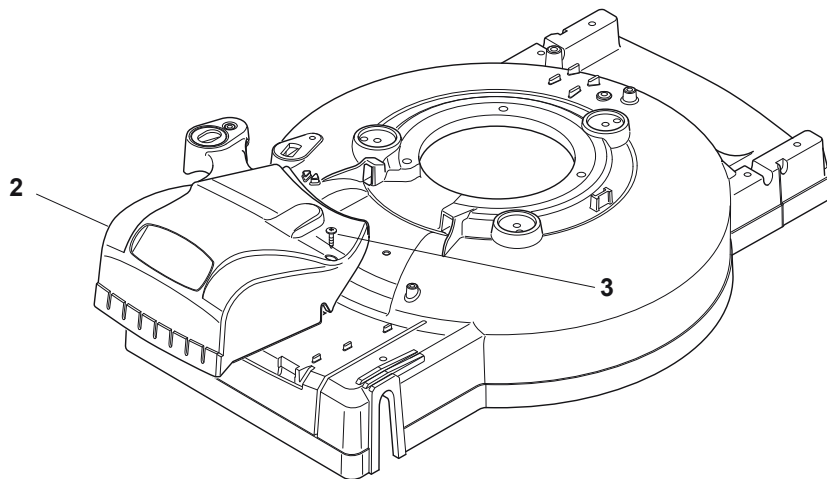

Utgåva Issue 3 - 2016		Remskydd Protection, Belt			
Pos. Fig.	Antal Q.ty	Art nr Part No	Benämning	Description	Anmärkning Notes
2	1	322226198/0	Remskydd	Protection, Belt Yellow	
3	2	112728440/0	Skruv	Screw