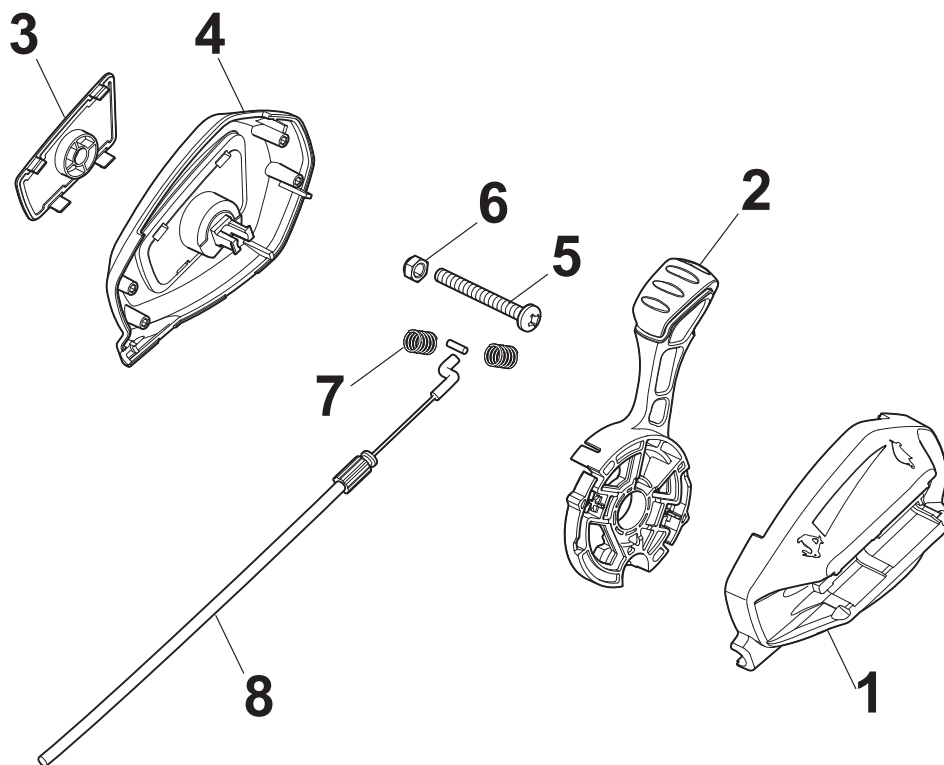

Utgåva Issue 3 - 2016		Reglage Controls			
Pos. Fig.	Antal Q.ty	Art nr Part No	Benämning	Description	Anmärkning Notes
1	1	322722817/0	Front Handtag kpl	External Protection	
2	1	381007227/0	Variator Lever Assy	Variator Lever Assy	
3	1	322820086/0	Plugg	Cap	
4	1	322722819/0	Front Handtag kpl	Internal Protection	
5	1	112727788/0	Skruv	Screw	
6	1	112154510/0	Mutter	Nut	
7	2	122450487/0	Fjäder	Spring	
8	1	381030114/0	Variator Cable	Variator Cable