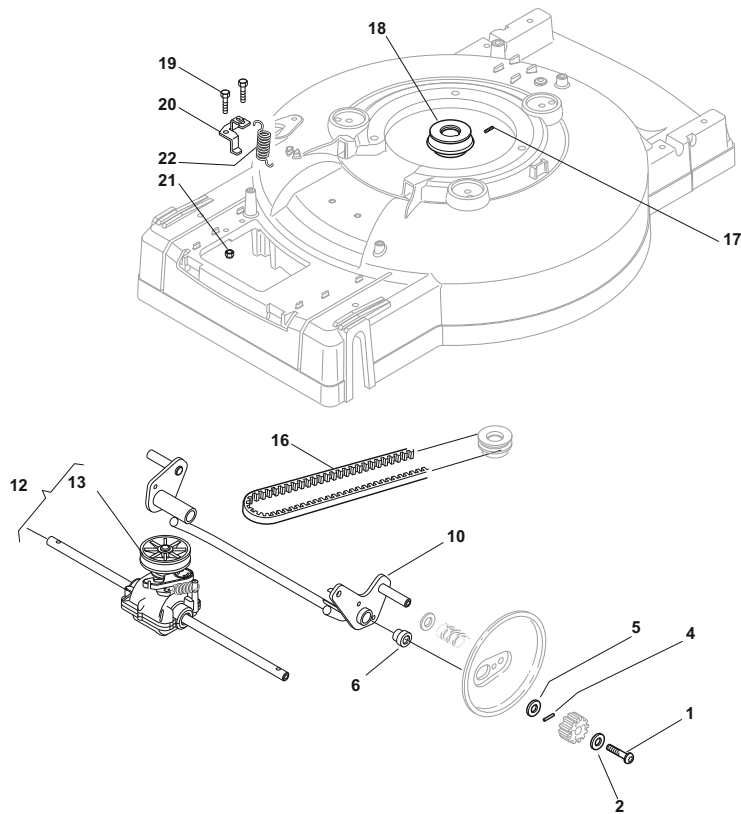

Utgåva Issue 18 - 2015		Bakhjulsdrivning		Transmission	
Pos. Fig.	Antal Q.ty	Art nr Part No	Benämning	Description	Anmärkning Notes
1	2	112735662/1	Skruv	Screw	
2	2	112521460/0	Bricka	Washer	
4	2	122753002/0	Spännstift	Pin	
5	2	122671661/0	Bricka	Washer	
6	2	122038406/0	Glidlager	Bushing	
10	1	381002833/2	Axel, Framhjul	Axle, Front Wheels	
12	1	181003110/0	Växellada	Gear Box	
13	1	122601919/0	Remskiva	Pulley	
16	1	135064010/0	Drivrem	Belt	
17	1	112714312/0	Dowel	Dowel	
18	1	122601917/0	Knivfäste Ø 22.2	Pulley, Crankshaft Ø 22.2	
19	2	112791011/0	Skruv	Screw	
20	1	322551659/1	Plat	Plate	
21	2	112154510/0	Mutter	Nut	
22	1	122450437/0	Fjäder	Spring