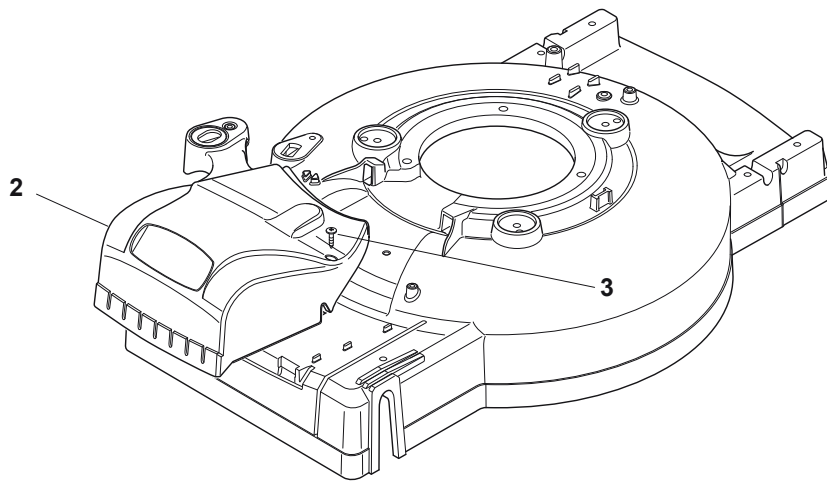

Utgåva Issue 18 - 2015		Remskydd Protection, Belt			
Pos. Fig.	Antal Q.ty	Art nr Part No	Benämning	Description	Anmärkning Notes
2	1	322226198/0	Remskydd	Protection, Belt Yellow	
3	2	112728440/0	Skruv	Screw