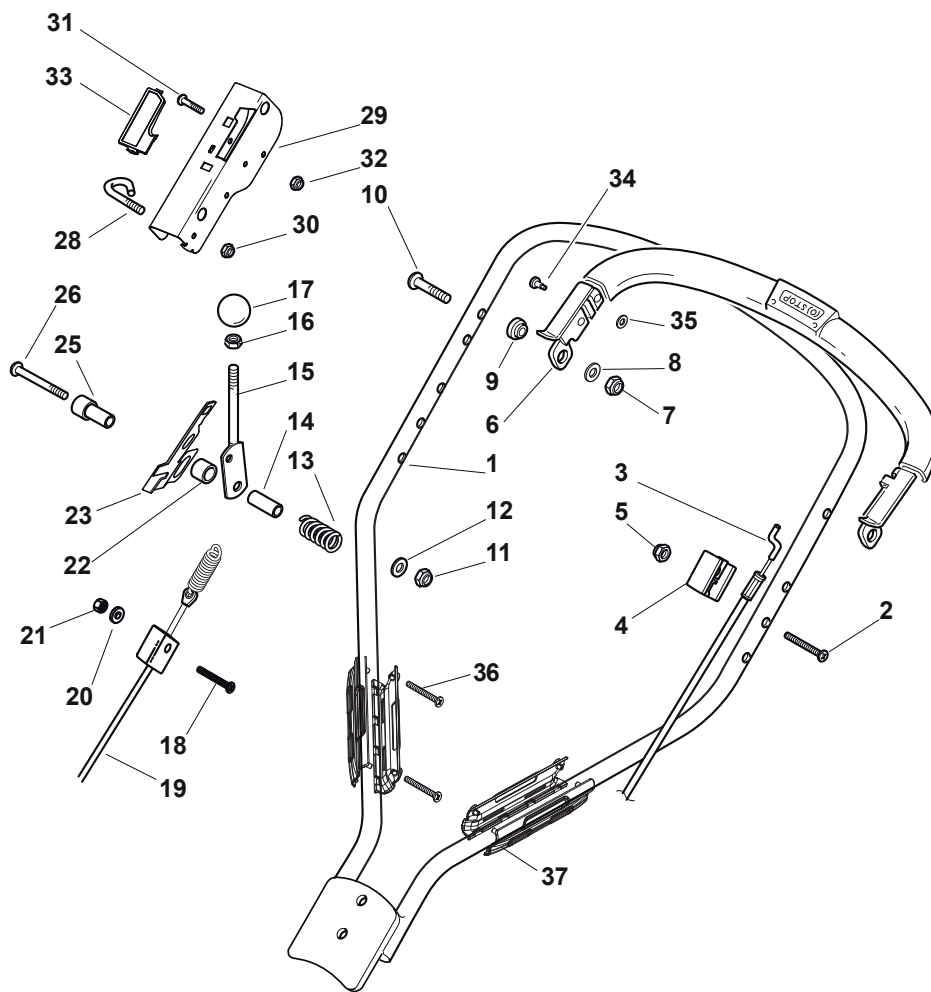

Utgåva Issue 18 - 2015		Reglage, övre		Handle, Upper Part	
Pos. Fig.	Antal Q.ty	Art nr Part No	Benämning	Description	Anmärkning Notes
1	1	381006371/0	Handtag, övre kpl	Handle, Upper Part Grey	Grey
2	1	112727784/0	Skruv	Screw	
3	1	181000769/1	Motorbromswire	Cable, Thread Engine Brake	
4	1	322551639/0	Plat	Fixed Plate	
5	1	112154510/0	Mutter	Nut	
6	1	381003318/1	Reglagebygel	Lever, Engine Brake	
7	2	112154510/0	Mutter	Nut	
8	2	112521330/0	Bricka	Washer	
9	2	122671660/1	Bricka	Washer	
10	2	112727784/0	Skruv	Screw	
11	1	112154510/0	Mutter	Nut	
12	1	112521330/0	Bricka	Washer	
13	1	122450446/0	Fjäder	Spring	
14	1	122170840/0	Distans	Spacer	
15	1	381003313/0	Spak	Driving Lever	
16	1	112293200/0	Mutter	Nut	
17	1	322399812/0	Knopp	Knob	
18	1	112727791/0	Skruv	Screw	
19	1	381000745/1	Kopplingswire	Cable Rear Drive	
20	1	112521330/0	Bricka	Washer	
21	1	112154510/0	Mutter	Nut	
22	1	122170842/0	Distans	Spacer	
23	1	322551653/0	Plat	Plate	
25	1	122170843/0	Distans	Spacer	
26	1	112727786/0	Skruv	Screw	
28	1	122430314/0	Fjäder	Starting Rope Guide Spring	
29	1	381004405/0	Panel	Dashboard	
30	1	112154510/0	Mutter	Nut	
31	1	112727792/0	Skruv	Screw	
32	1	112154510/0	Mutter	Nut	
33	1	322500050/0	Glidblock	Shoe	
34	1	122524342/0	Stift	Pin	
35	1	112604897/0	Bricka	Elastic Washer	
36	4	112728701/0	Skruv	Screw	
37	2	322806645/0	Fäste	Cable Support