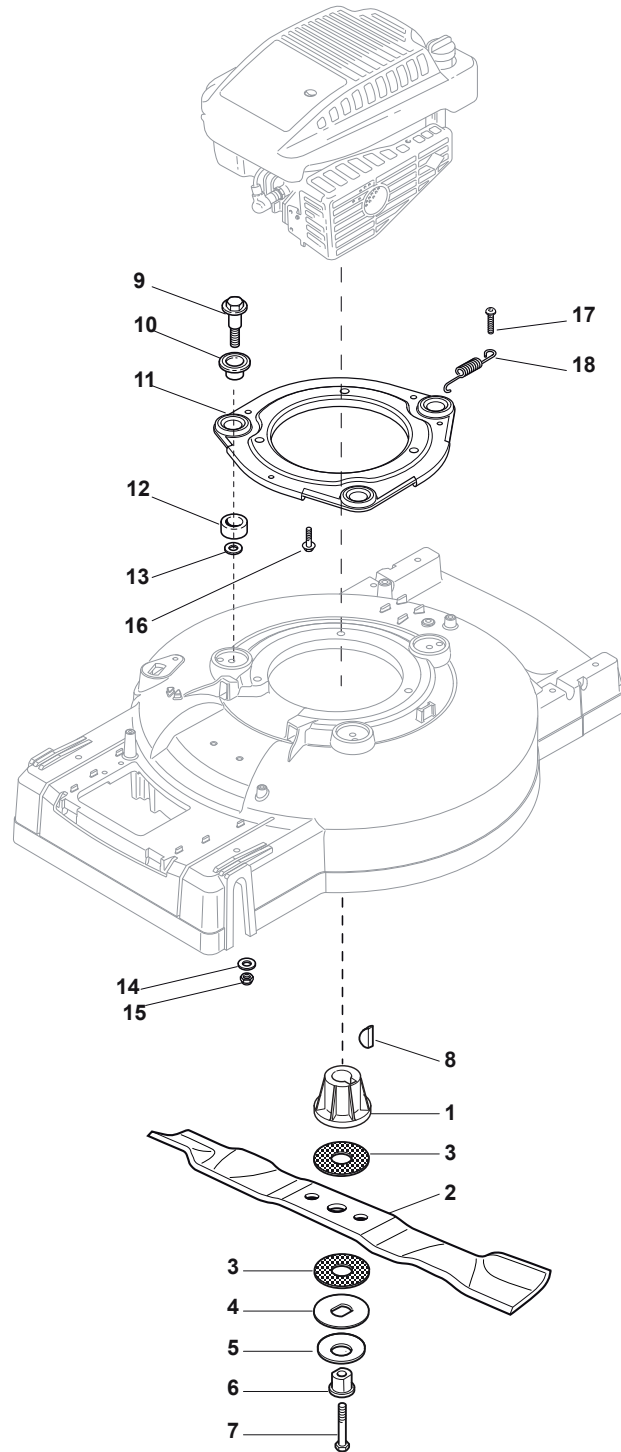

Utgåva Issue 18 - 2015		Kniv Blade			
Pos. Fig.	Antal Q.ty	Art nr Part No	Benämning	Description	Anmärkning Notes
1	1	122465621/0	Knivfäste	Hub, Crankshaft Ø 22.2	
2	1	181004139/0	Mulcherkniv	Mulching Blade	
3	2	322672110/1	Bricka	Washer	
4	1	322672105/0	Bricka	Washer	
5	1	112508120/0	Tallriksbricka	Cup Spring	
6	1	122041940/0	Bussning	Bushing	
7	1	112736850/0	Skruv	Screw	
8	1	112139100/0	Kil	Key	
9	3	122524329/0	Stift	Pin	
10	3	322672201/0	Bricka	Washer	
11	1	381207225/1	Motorinfästning Gul	Yellow Motor Flange	Yellow
12	3	322250012/0	Dämpement	No Vibrations Rubber	
13	3	122671651/0	Bricka	Washer	
14	3	112521350/0	Bricka	Washer	
15	3	112155000/0	Mutter	Nut	
16	3	112735108/1	Skruv	Screw	
17	1	112729601/1	Skruv	Screw	
18	1	122450444/0	Fjäder	Spring	model TR