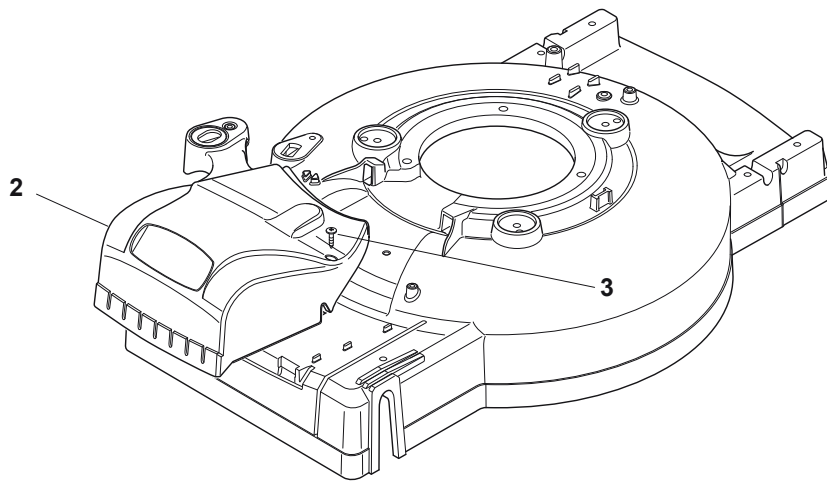

Utgåva Issue 3 - 2016		Remskydd Protection, Belt			
Pos. Fig.	Antal Q.ty	Art nr Part No	Benämning	Description	Anmärkning Notes
2	1	322226198/0	Remskydd	Protection, Belt Yellow	
3	2	112728440/0	Skruv	Screw