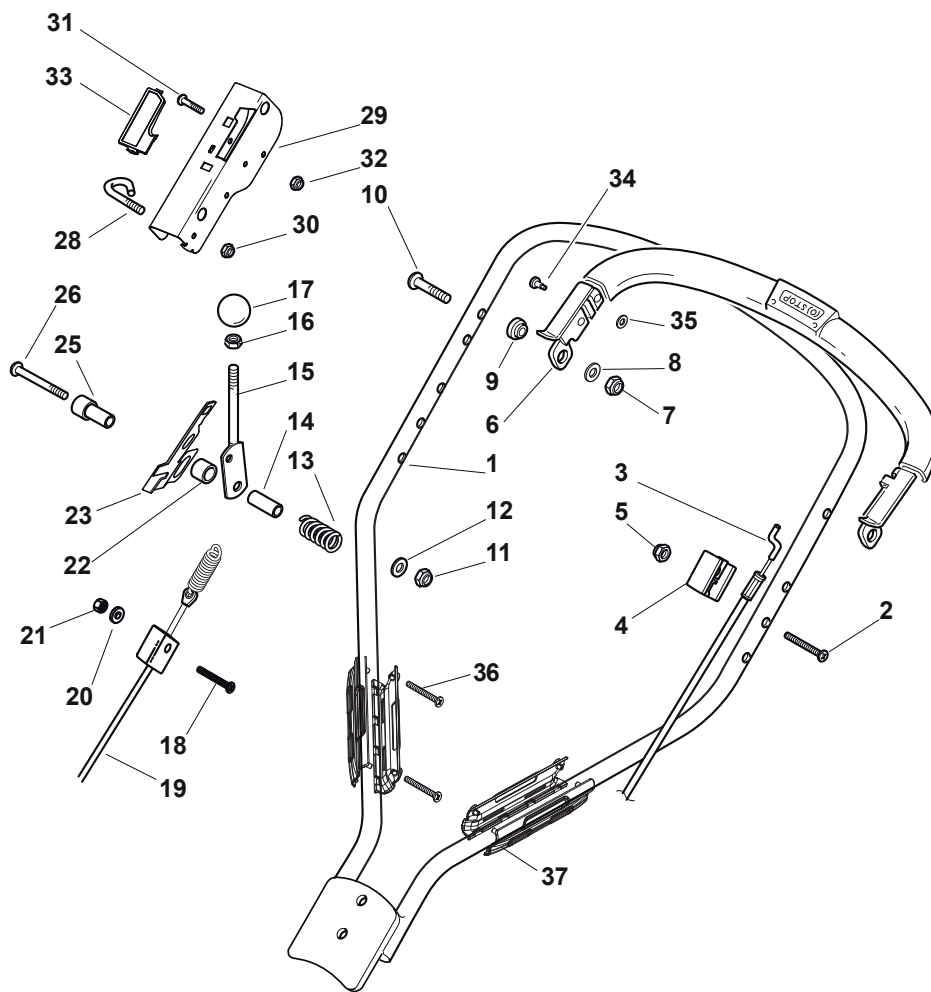

Utgåva Issue 3 - 2016		Reglage, övre		Handle, Upper Part	
Pos. Fig.	Antal Q.ty	Art nr Part No	Benämning	Description	Anmärkning Notes
1	1	381006371/0	Handtag, övre kpl	Handle, Upper Part Grey	Grey
2	1	112727784/0	Skruv	Screw	
3	1	181000769/1	Motorbromswire	Cable, Thread Engine Brake	
4	1	322551639/0	Plat	Fixed Plate	
5	1	112154510/0	Mutter	Nut	
6	1	381003318/1	Reglagebygel	Lever, Engine Brake	
7	2	112154510/0	Mutter	Nut	
8	2	112521330/0	Bricka	Washer	
9	2	122671660/1	Bricka	Washer	
10	2	112727784/0	Skruv	Screw	
11	1	112154510/0	Mutter	Nut	
12	1	112521330/0	Bricka	Washer	
13	1	122450446/0	Fjäder	Spring	
14	1	122170840/0	Distans	Spacer	
15	1	381003313/0	Spak	Driving Lever	
16	1	112293200/0	Mutter	Nut	
17	1	322399812/0	Knopp	Knob	
18	1	112727791/0	Skruv	Screw	
19	1	381000745/1	Kopplingswire	Cable Rear Drive	
20	1	112521330/0	Bricka	Washer	
21	1	112154510/0	Mutter	Nut	
22	1	122170842/0	Distans	Spacer	
23	1	322551653/0	Plat	Plate	
25	1	122170843/0	Distans	Spacer	
26	1	112727786/0	Skruv	Screw	
28	1	122430314/0	Fjäder	Starting Rope Guide Spring	
29	1	381004405/0	Panel	Dashboard	
30	1	112154510/0	Mutter	Nut	
31	1	112727792/0	Skruv	Screw	
32	1	112154510/0	Mutter	Nut	
33	1	322500050/0	Glidblock	Shoe	
34	1	122524342/0	Stift	Pin	
35	1	112604897/0	Bricka	Elastic Washer	
36	4	112728701/0	Skruv	Screw	
37	2	322806645/0	Fäste	Cable Support