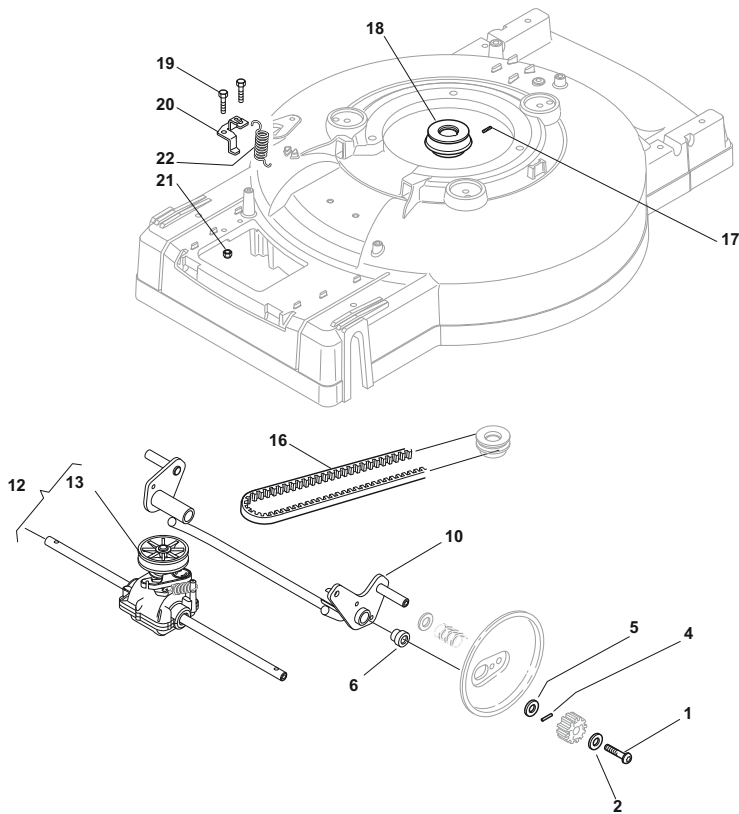

Utgåva Issue 3 - 2016		Mask			
Pos. Fig.	Antal Q.ty	Art nr Part No	Benämning	Description	Anmärkning Notes
1	1	322869713/0	Rör	Tube	
2	1	381008657/0	Skruvsats	Outfit, Screws	

Utgåva Issue 3 - 2016		Remskydd Protection, Belt			
Pos. Fig.	Antal Q.ty	Art nr Part No	Benämning	Description	Anmärkning Notes
2	1	322226198/0	Remskydd	Protection, Belt Yellow	
3	2	112728440/0	Skruv	Screw	

Utgåva Issue 3 - 2016		Reglage, övre		Handle, Upper Part	
Pos. Fig.	Antal Q.ty	Art nr Part No	Benämning	Description	Anmärkning Notes
1	1	381006371/0	Handtag, övre kpl	Handle, Upper Part Grey	Grey
2	1	112727784/0	Skruv	Screw	
3	1	181000769/1	Motorbromswire	Cable, Thread Engine Brake	
4	1	322551639/0	Plat	Fixed Plate	
5	1	112154510/0	Mutter	Nut	
6	1	381003318/1	Reglagebygel	Lever, Engine Brake	
7	2	112154510/0	Mutter	Nut	
8	2	112521330/0	Bricka	Washer	
9	2	122671660/1	Bricka	Washer	
10	2	112727784/0	Skruv	Screw	
11	1	112154510/0	Mutter	Nut	
12	1	112521330/0	Bricka	Washer	
13	1	122450446/0	Fjäder	Spring	
14	1	122170840/0	Distans	Spacer	
15	1	381003313/0	Spak	Driving Lever	
16	1	112293200/0	Mutter	Nut	
17	1	322399812/0	Knopp	Knob	
18	1	112727791/0	Skruv	Screw	
19	1	381000745/1	Kopplingswire	Cable Rear Drive	
20	1	112521330/0	Bricka	Washer	
21	1	112154510/0	Mutter	Nut	
22	1	122170842/0	Distans	Spacer	
23	1	322551653/0	Plat	Plate	
25	1	122170843/0	Distans	Spacer	
26	1	112727786/0	Skruv	Screw	
28	1	122430314/0	Fjäder	Starting Rope Guide Spring	
29	1	381004405/0	Panel	Dashboard	
30	1	112154510/0	Mutter	Nut	
31	1	112727792/0	Skruv	Screw	
32	1	112154510/0	Mutter	Nut	
33	1	322500050/0	Glidblock	Shoe	
34	1	122524342/0	Stift	Pin	
35	1	112604897/0	Bricka	Elastic Washer	
36	4	112728701/0	Skruv	Screw	
37	2	322806645/0	Fäste	Cable Support	