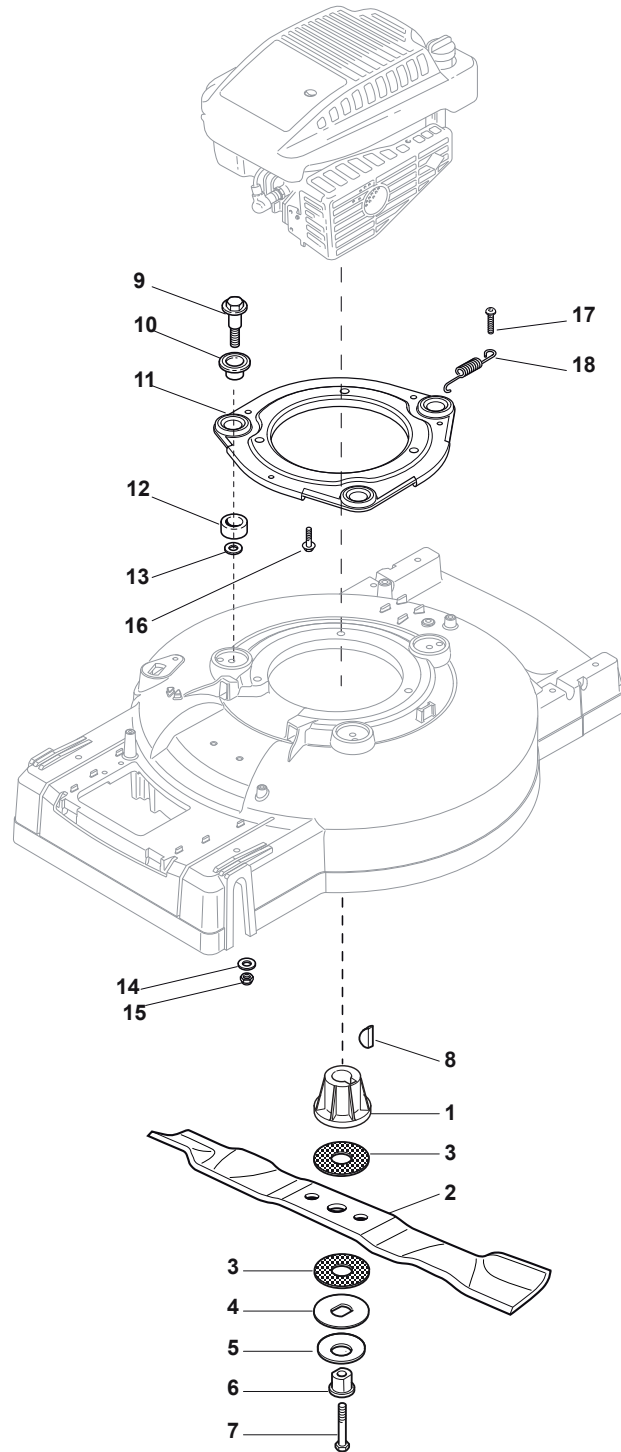

Utgåva Issue 3 - 2016		Kniv Blade			
Pos. Fig.	Antal Q.ty	Art nr Part No	Benämning	Description	Anmärkning Notes
1	1	122465621/0	Knivfäste	Hub, Crankshaft Ø 22.2	
2	1	181004139/0	Mulcherkniv	Mulching Blade	
3	2	322672110/1	Bricka	Washer	
4	1	322672105/0	Bricka	Washer	
5	1	112508120/0	Tallriksbricka	Cup Spring	
6	1	122041940/0	Bussning	Bushing	
7	1	112736850/0	Skruv	Screw	
8	1	112139100/0	Kil	Key	
9	3	122524329/0	Stift	Pin	
10	3	322672201/0	Bricka	Washer	
11	1	381207225/1	Motorinfästning Gul	Yellow Motor Flange	Yellow
12	3	322250012/0	Dämpement	No Vibrations Rubber	
13	3	122671651/0	Bricka	Washer	
14	3	112521350/0	Bricka	Washer	
15	3	112155000/0	Mutter	Nut	
16	3	112735108/1	Skruv	Screw	
17	1	112729601/1	Skruv	Screw	
18	1	122450444/0	Fjäder	Spring	model TR