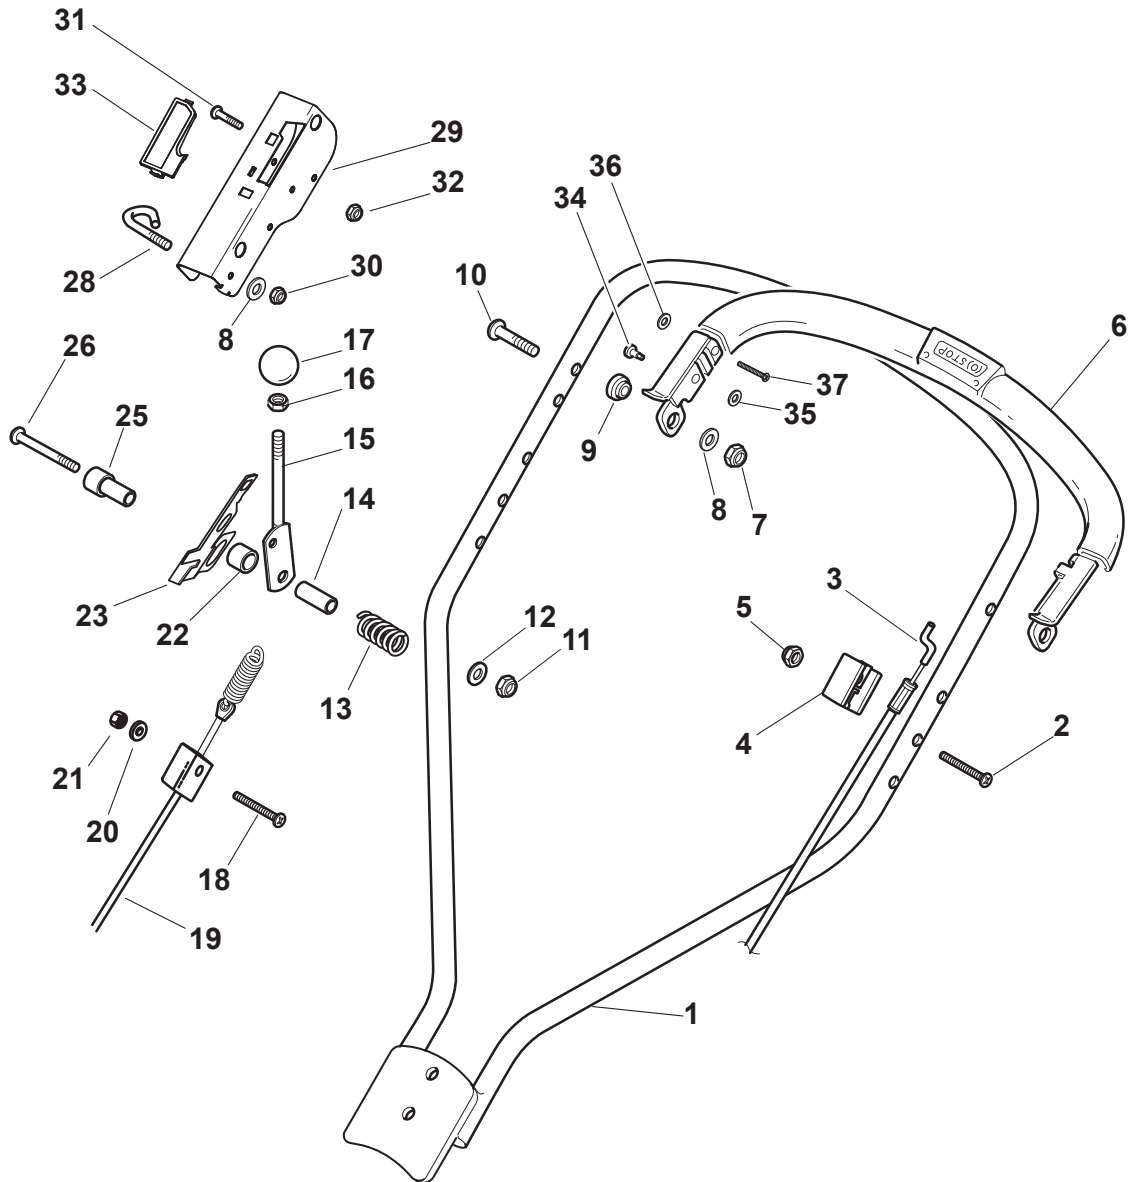

Utgåva Issue 3 - 2015		Reglage, övre		Handle, Upper Part	
Pos. Fig.	Antal Quantity	Art nr Part No	Benämning	Description	Anmärkning Notes
1	1	381006371/0	Handtag, övre kpl	Handle, Upper Part Grey	
2	1	112727784/0	Skruv	Screw	
3	1	181000618/0	Motorbromswire	Cable, Thread Engine Brake	
4	1	322551639/0	Plat	Fixed Plate	
5	1	112154510/0	Mutter	Nut	
6	1	381003318/1	Reglagebygel	Lever, Engine Brake	
7	2	112154510/0	Mutter	Nut	
8	4	112521330/0	Bricka	Washer	
9	2	122671660/1	Bricka	Washer	
10	2	112727784/0	Skruv	Screw	
11	1	112154510/0	Mutter	Nut	
12	1	112521330/0	Bricka	Washer	
13	1	122450446/0	Fjäder	Spring	
14	1	122170840/0	Distans	Spacer	
15	1	381003313/0	Spak	Driving Lever	
16	1	112293200/0	Mutter	Nut	
17	1	322399812/0	Knopp	Knob	
18	1	112727791/0	Skruv	Screw	
19	1	381030095/0	Drivwire	Cable Rear Drive	
20	1	112521330/0	Bricka	Washer	
21	1	112154510/0	Mutter	Nut	
22	1	122170843/0	Distans	Spacer	
23	1	322551653/0	Plat	Plate	
25	1	122170842/0	Distans	Spacer	
26	1	112727786/0	Skruv	Screw	
28	1	122430314/0	Fjäder	Starting Rope Guide Spring	
29	1	381004405/0	Panel	Dashboard	
30	1	112154510/0	Mutter	Nut	
31	1	112727792/0	Skruv	Screw	
32	1	112154510/0	Mutter	Nut	
33	1	322500050/0	Glidblock	Shoe	
34	1	122524342/0	Stift	Pin	
35	1	112604897/0	Bricka	Elastic Washer	
36	2	112154330/0	Mutter	Nut	
37	2	112727796/0	Skruv	Screw