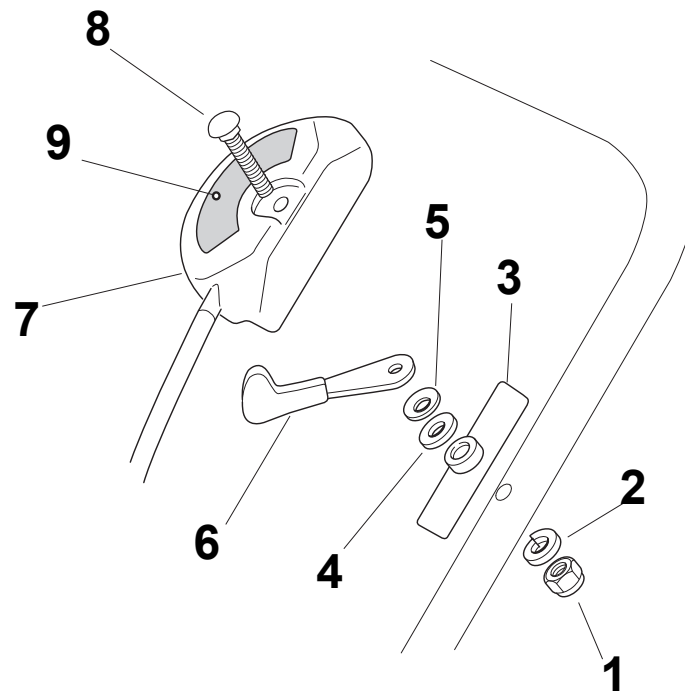

Utgåva Issue 3 - 2015		Reglage Controls			
Pos. Fig.	Antal Quantity	Art nr Part No	Benämning	Description	Anmärkning Notes
1	1	112291000/0	Mutter	Nut	
2	1	112581500/0	Lasbricka	Grower	
3	1	322171006/0	Distans	Spacer	
4	1	112521360/0	Bricka	Washer	
5	1	112508100/0	Tallriksbricka	Cup Spring	
6	1	381007279/1	Gasreglage	Throttle Lever	
7	1	481007080/0	Gasreglage	Throttle Cable	
8	1	112815030/0	Skruv	Screw	
9	1	114356703/0	Dekal	Throttle Label