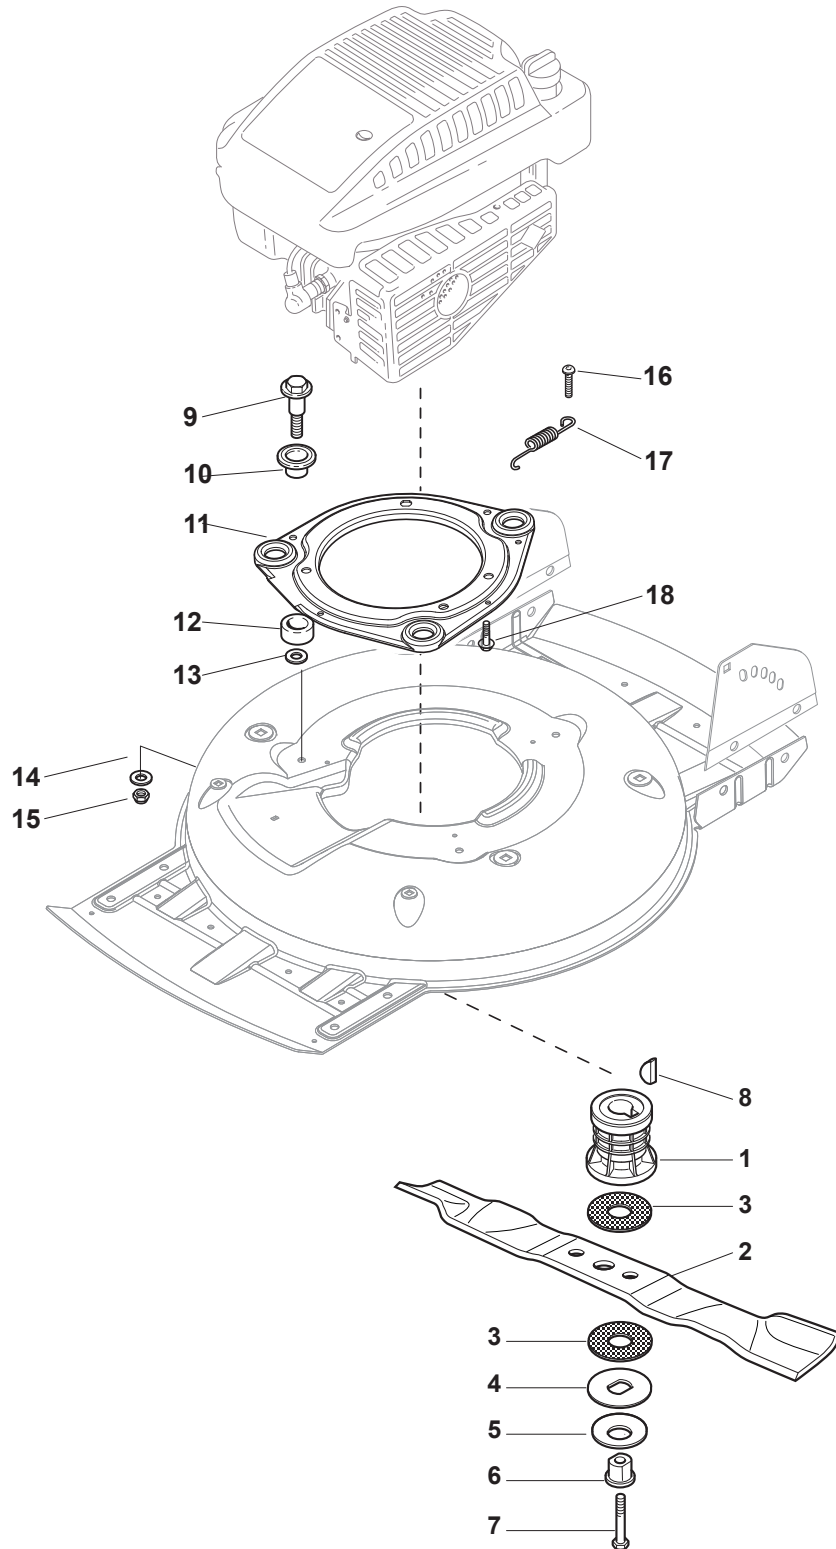

Utgåva Issue 3 - 2015		Kniv Blade			
Pos. Fig.	Antal Quantity	Art nr Part No	Benämning	Description	Anmärkning Notes
1	1	122465611/0	Knivfäste Ø 22.2	Hub With Pulley Ø 22.2	
2	1	181004146/0	Kniv	Blade Standard	
3	2	322672110/1	Bricka	Washer	
4	1	322672105/0	Bricka	Washer	
5	1	112508120/0	Tallriksbricka	Cup Spring	
6	1	122041940/0	Bussning	Bushing	
7	1	112736850/0	Skruv	Screw	
8	1	112139100/0	Kil	Key	
9	3	122524329/0	Stift	Pin	
10	3	322672201/0	Bricka	Washer	
11	1	381207221/1	Fläns	Flange, Yellow	
12	3	322250012/0	Dämpement	No Vibrations Rubber	
13	3	122671651/0	Bricka	Washer	
14	3	112521350/0	Bricka	Washer	
15	3	112155000/0	Mutter	Nut	
16	1	112791400/0	Skruv	Screw	
18	3	112735108/1	Skruv	Screw