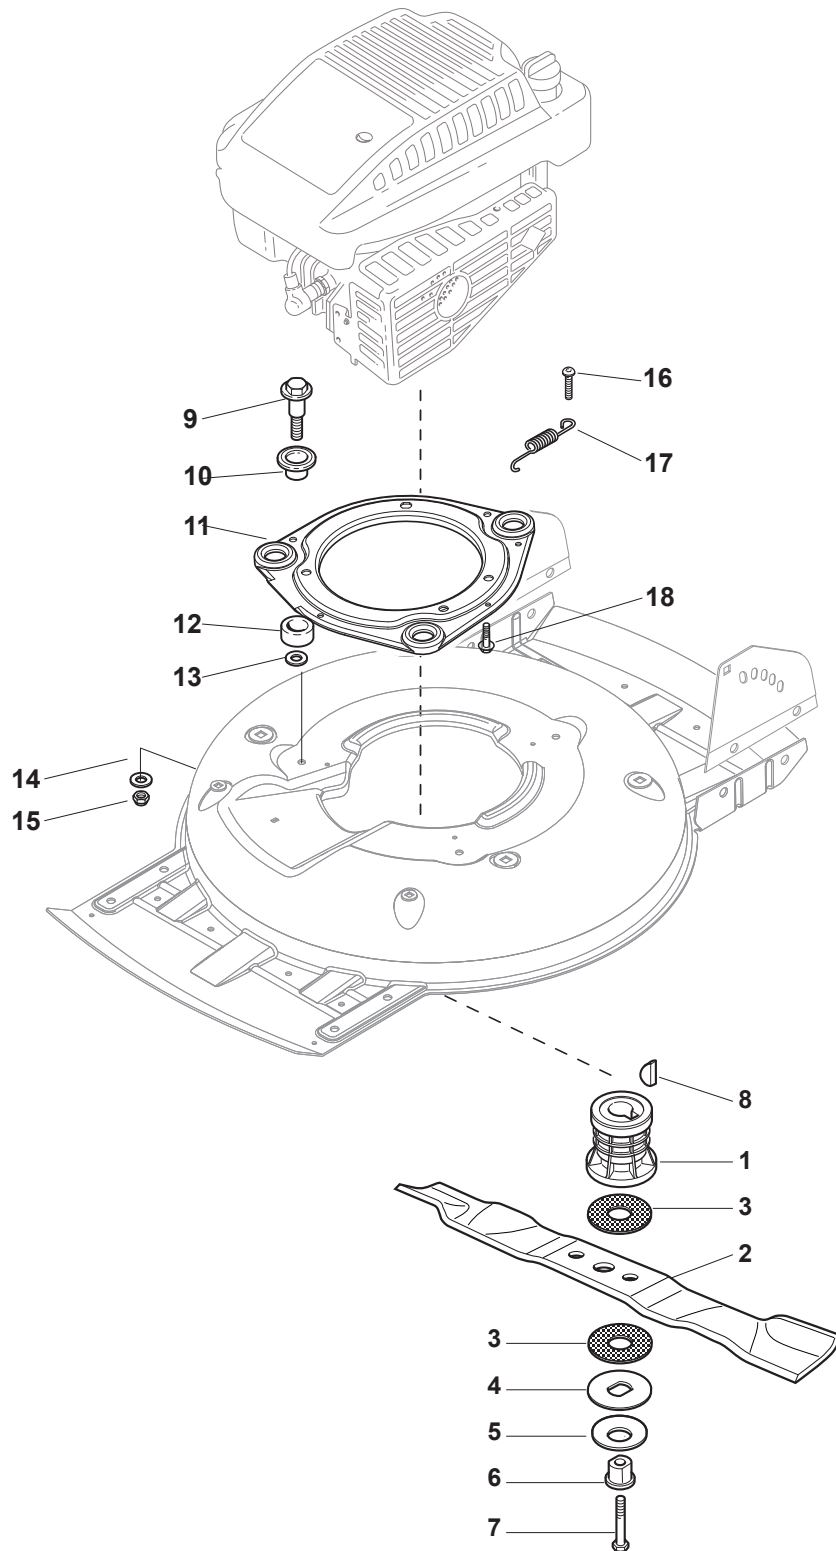

Utgåva Issue 2 - 2016		Kniv Blade			
Pos. Fig.	Antal Q.ty	Art nr Part No	Benämning	Description	Anmärkning Notes
1	1	122465611/0	Knivfäste Ø 22.2	Hub With Pulley Ø 22.2	
2	1	181004146/0	Kniv	Blade Standard	
3	2	322672110/1	Bricka	Washer	
4	1	322672105/0	Bricka	Washer	
5	1	112508120/0	Tallriksbricka	Cup Spring	
6	1	122041940/0	Bussning	Bushing	
7	1	112736850/0	Skruv	Screw	
8	1	112139100/0	Kil	Key	
9	3	122524329/0	Stift	Pin	
10	3	322672201/0	Bricka	Washer	
11	1	381207221/1	Fläns	Flange, Yellow	
12	3	322250012/0	Dämpement	No Vibrations Rubber	
13	3	122671651/0	Bricka	Washer	
14	3	112521350/0	Bricka	Washer	
15	3	112155000/0	Mutter	Nut	
16	1	112791400/0	Skruv	Screw	
17	1	122450444/0	Fjäder	Spring	
18	3	112735108/1	Skruv	Screw