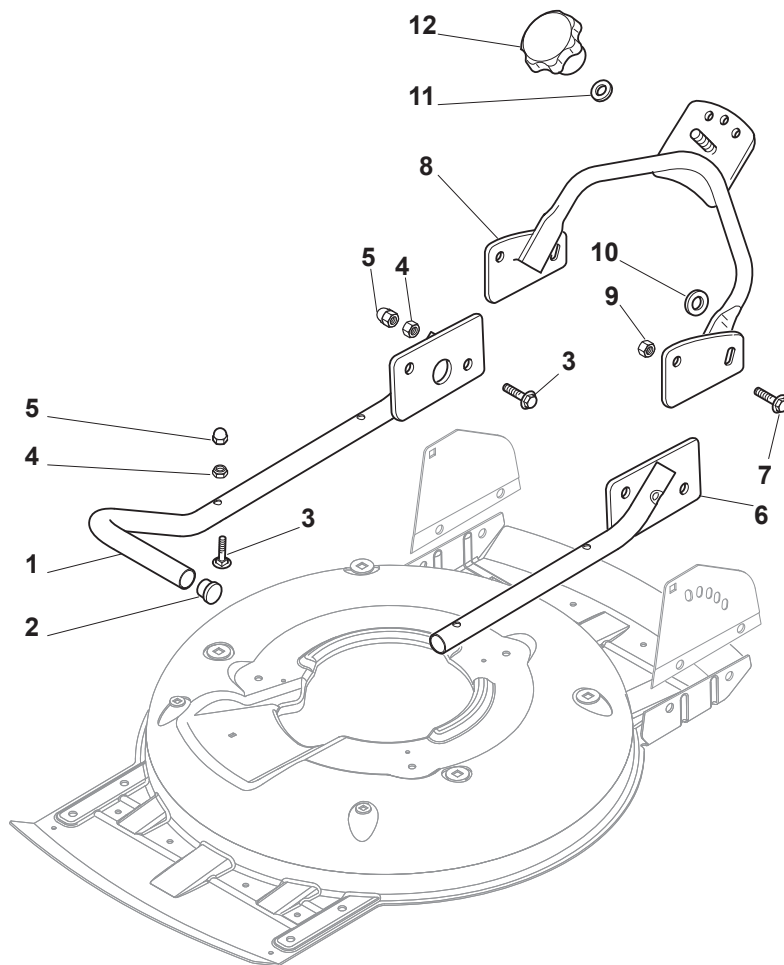

www.stiga.com

Utgåva Issue 2 - 2016		Kapa och höjdställning		Deck And Height Adjusting	
Pos. Fig.	Antal Q.ty	Art nr Part No	Benämning	Description	Anmärkning Notes
1	1	381004735/0	Chassi-gra	Grey Deck	
3	1	381302863/0	Axel, Framhjul	Axle, Front Wheels	
12	4	112791011/0	Skruv	Screw	
13	1	381545105/0	Plat	Left Plate	
14	4	112154510/0	Mutter	Nut	
15	1	381545104/0	Plat	Right Plate	
16	1	381302861/1	Hjulaxel-bakre	Axle, Rear Wheels	
17	2	112789000/0	Skruv	Screw	
18	1	381003323/0	Höjdställningsspak	Lever, Height Adjustment	
19	2	112154330/0	Mutter	Nut	
20	1	112293200/0	Mutter	Nut	
21	1	322399812/0	Knopp	Knob	
22	2	112735661/0	Skruv	Screw	
23	2	322551529/0	Hjulrensare	Wheels Cleaning Plate	
24	2	112521330/0	Bricka	Washer	
25	1	122033329/0	Höjdställn.stang	Rod, Height Adjustment	
26	2	112604899/0	Starlock P6704 8 Fz	Crown Fastener	
27	1	122446184/0	Fjäder	Spring	

Utgåva Issue 2 - 2016		Remskydd Protection, Belt			
Pos. Fig.	Antal Q.ty	Art nr Part No	Benämning	Description	Anmärkning Notes
4	3	112728531/1	Skruv	Screw	
5	1	322060220/0	Remskydd	Belt Protection	

Utgåva Issue 2 - 2016		Reglage, nedre Handle, Lower Part			
Pos. Fig.	Antal Q.ty	Art nr Part No	Benämning	Description	Anmärkning Notes
1	1	381006385/0	Styre-underdel, hö	Handle Lower Part	
2	4	118566114/0	Plugg	Cap	
3	6	112819100/0	Skruv	Screw	
4	6	112155000/0	Mutter	Nut	
5	6	118203854/0	Lock	Cap	
6	1	381006387/0	Styre-underdel, vä	Grey Left Handle Lower Part Ass.Y	
7	4	112793102/0	Skruv	Screw	
8	1	381006369/0	Däck Nedre Kpl. Gra	Handle, Middle Part Grey	
9	4	112155000/0	Mutter	Nut	
10	2	112523060/0	Bricka	Washer	
11	1	112523080/0	Bricka	Washer	
12	1	322399813/0	Knopp	Knob	