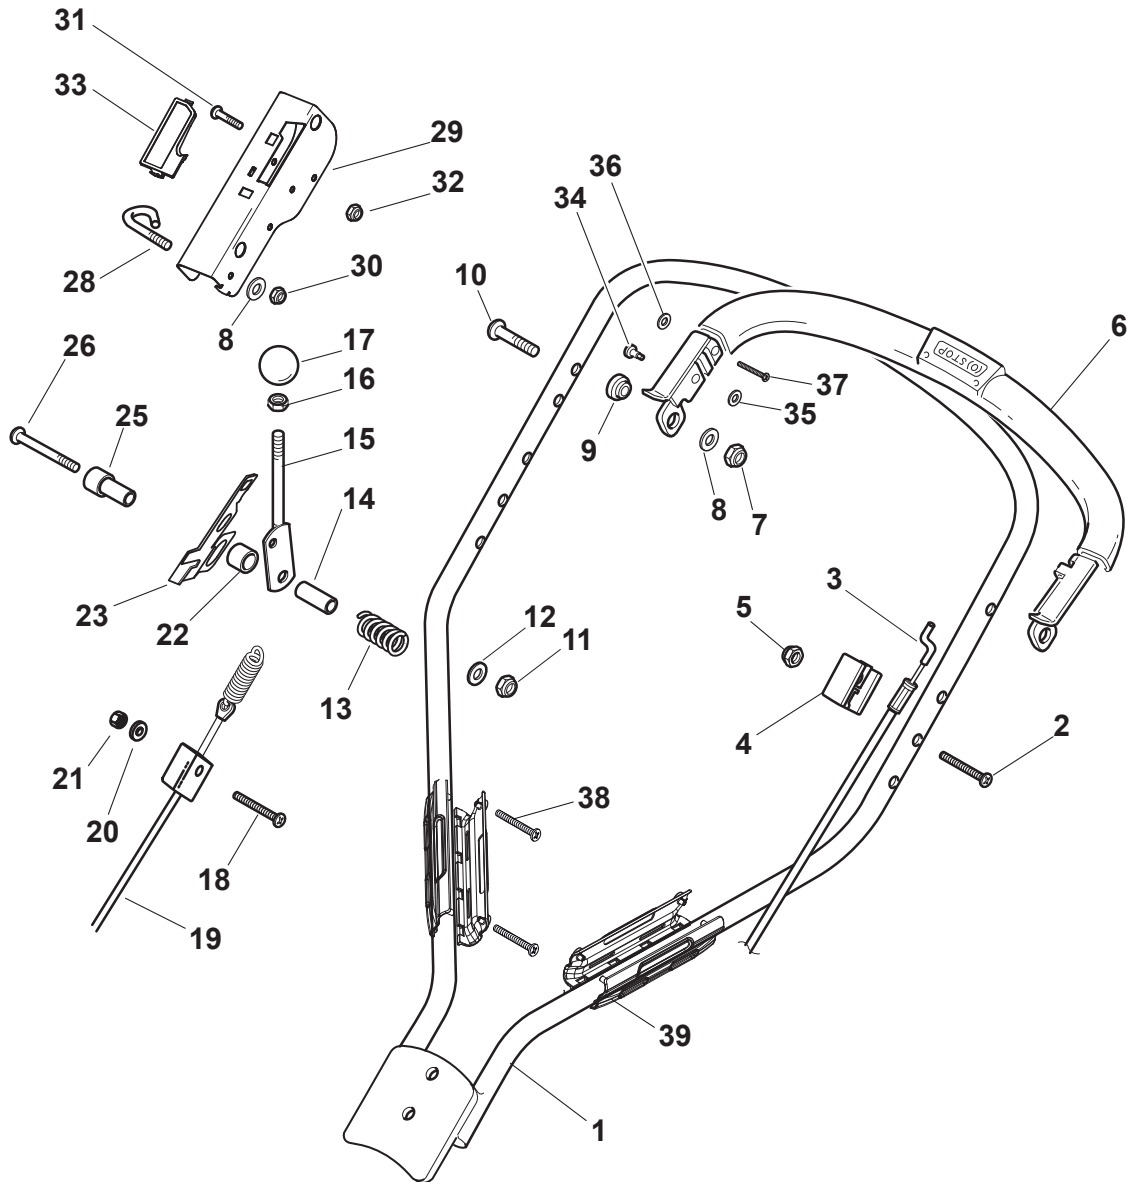

www.stiga.com

Utgåva Issue 2 - 2016		Kapa och höjdställning		Deck And Height Adjusting	
Pos. Fig.	Antal Q.ty	Art nr Part No	Benämning	Description	Anmärkning Notes
1	1	381004735/0	Chassi-gra	Grey Deck	
3	1	381302863/0	Axel, Framhjul	Axle, Front Wheels	
12	4	112791011/0	Skruv	Screw	
13	1	381545105/0	Plat	Left Plate	
14	4	112154510/0	Mutter	Nut	
15	1	381545104/0	Plat	Right Plate	
16	1	381302861/1	Hjulaxel-bakre	Axle, Rear Wheels	
17	2	112789000/0	Skruv	Screw	
18	1	381003323/0	Höjdställningsspak	Lever, Height Adjustment	
19	2	112154330/0	Mutter	Nut	
20	1	112293200/0	Mutter	Nut	
21	1	322399812/0	Knopp	Knob	
22	2	112735661/0	Skruv	Screw	
23	2	322551529/0	Hjulrensare	Wheels Cleaning Plate	
24	2	112521330/0	Bricka	Washer	
25	1	122033329/0	Höjdställn.stang	Rod, Height Adjustment	
26	2	112604899/0	Starlock P6704 8 Fz	Crown Fastener	
27	1	122446184/0	Fjäder	Spring	

Utgåva Issue 2 - 2016		Remskydd Protection, Belt			
Pos. Fig.	Antal Q.ty	Art nr Part No	Benämning	Description	Anmärkning Notes
4	3	112728531/1	Skruv	Screw	
5	1	322060220/0	Remskydd	Belt Protection	

Utgåva Issue 2 - 2016		Reglage, nedre Handle, Lower Part			
Pos. Fig.	Antal Q.ty	Art nr Part No	Benämning	Description	Anmärkning Notes
1	1	381006385/0	Styre-underdel, hö	Handle Lower Part	
2	4	118566114/0	Plugg	Cap	
3	6	112819100/0	Skruv	Screw	
4	6	112155000/0	Mutter	Nut	
5	6	118203854/0	Lock	Cap	
6	1	381006387/0	Styre-underdel, vä	Grey Left Handle Lower Part Ass.Y	
7	4	112793102/0	Skruv	Screw	
8	1	381006369/0	Däck Nedre Kpl. Gra	Handle, Middle Part Grey	
9	4	112155000/0	Mutter	Nut	
10	2	112523060/0	Bricka	Washer	
11	1	112523080/0	Bricka	Washer	
12	1	322399813/0	Knopp	Knob	