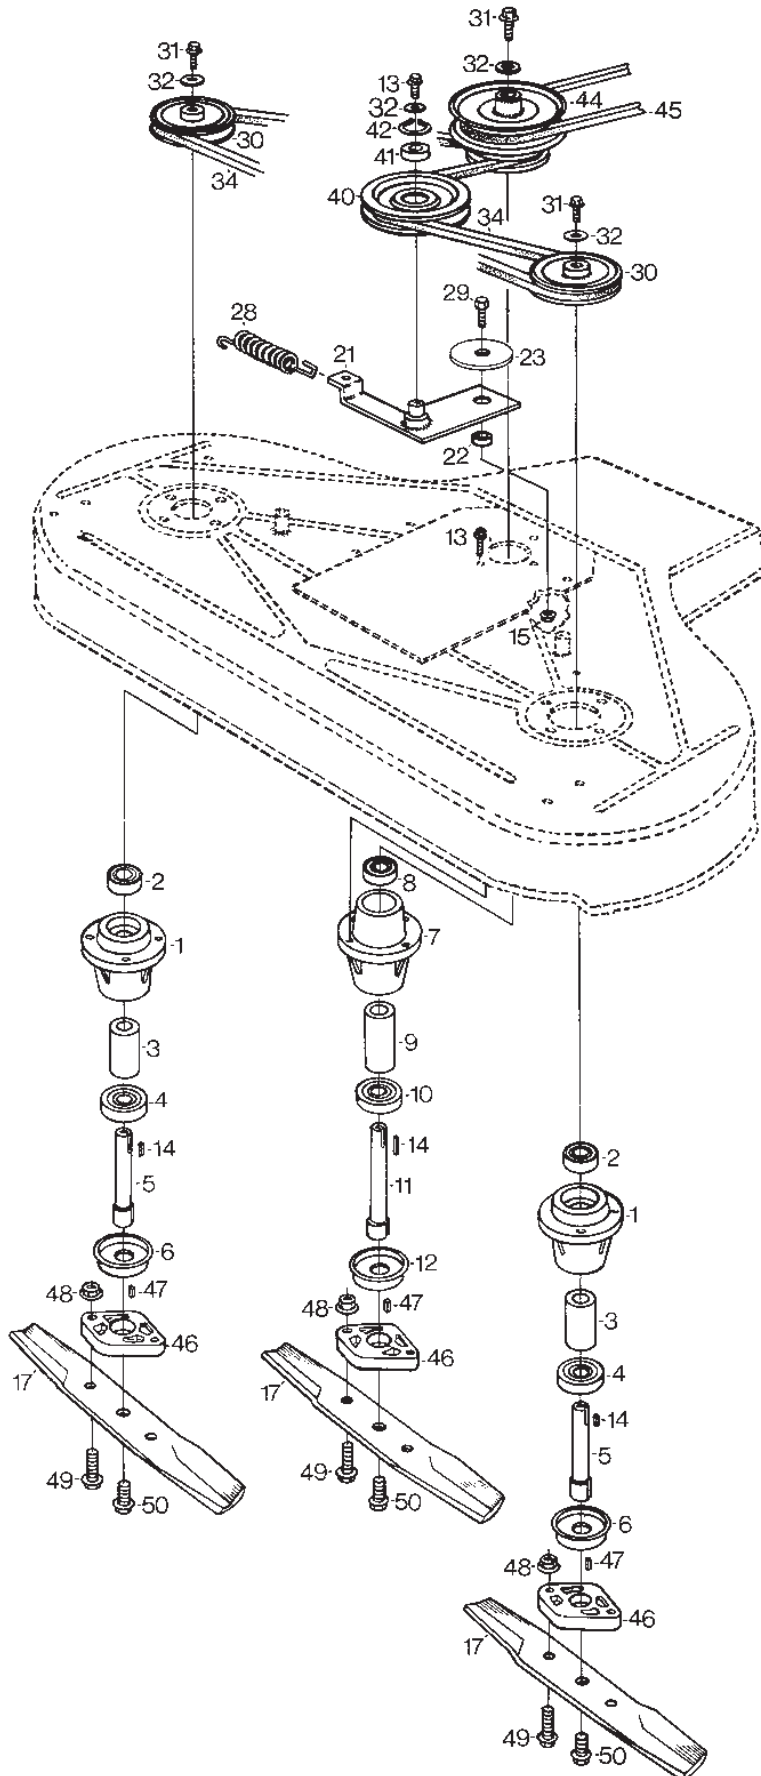

www.stiga.com

Utgåva Issue 43 - 2014		Ram Mower Deck 100B Frame			
Pos. Fig.	Antal Quantity	Art nr Part No	Benämning	Description	Anmärkning Notes
1	2	9942-0816-16	Skruv	Screw	
1	2	9945-0816-16	Skruv	Screw	
2	1	1134-1767-01	Transmissionskåpa	Transmission Casing	
3	1	1134-2193-01	Kåpa Kpl. 40"	Casing	
4	1	1134-1271-01	Ram Kpl	Frame Cutterh Park Yellow	
5	1	1134-0304-03	Axel För Stödrullar	Shaft Cutterhead	
6	8	1134-0299-00	Skyddsruhle	Guard Roller	
7	4	1134-0305-00	Stödhjul	Casing Wheel	
10	4	9739-0831-22	Mutter	Nut	
10	4	9747-0831-02	Mutter Låsmutter	Nut	
11	6	9739-1031-22	Mutter	Nut	
12	4	1134-0240-00	Skruv	Screw	
15	2	9935-1020-16	Skruv	Screw	
17	2	9898-1035-16	Skruv	Screw	
18	4	9959-1025-16	Skruv	Screw	
19	2	1134-0369-03	Fäststag	Attaching Bar	
20	2	9665-0002-00	Bricka	Washer	
22	1	1134-2535-01	Fjäder	Spring	
23	1	1134-2314-01	Lyftwire	Wire	
98	1	9402-3124-00	Dekal	Label	Ej ill/not ill.
99	1	9402-3203-00	Dekal	Warning Label W.Symbols	Ej ill/not ill.

Utgåva Issue 43 - 2014		Reglage Mower Deck 100B Controls			
Pos. Fig.	Antal Quantity	Art nr Part No	Benämning	Description	Anmärkning Notes
1	1	1134-1069-01	Höjdinställningshandtag	Handle	
2	1	1134-1326-01	Reglageöra	Control Lug	
4	1	9646-0064-22	Nit Kn 6X18	Rivet	
6	3	9675-0009-02	Starlockbricka	Starlock	
7	1	1134-0343-00	Höjdinställningsslid	Slide	
8	8	9959-0816-16	Skruv	Screw	
8	8	9959-0820-16	Skruv	Screw	
9	10	9739-0831-22	Mutter	Nut	
13	2	1134-0240-00	Skruv	Screw	
14	1	1134-0361-00	Fjäder	Spring	
15	1	1134-0457-04	Höjdsegment	Height Adjusting Plate	
16	2	1134-2907-03	Pivotplatta 5-01 24	Pivoting Plate	
17	2	1134-1833-02	Stag För Höjdinst	Rod	
18	2	1134-0328-04	Kåpkonsol	Casing Bracket	
19	1	1134-0312-04	Parallellstagsfäste	Tie Rod Bracket	
20	1	1134-0425-04	Parallellstag	Tie Rod	
23	4	9675-0012-02	Starlock	Locking washer	
26	2	9665-0002-00	Bricka	Washer	