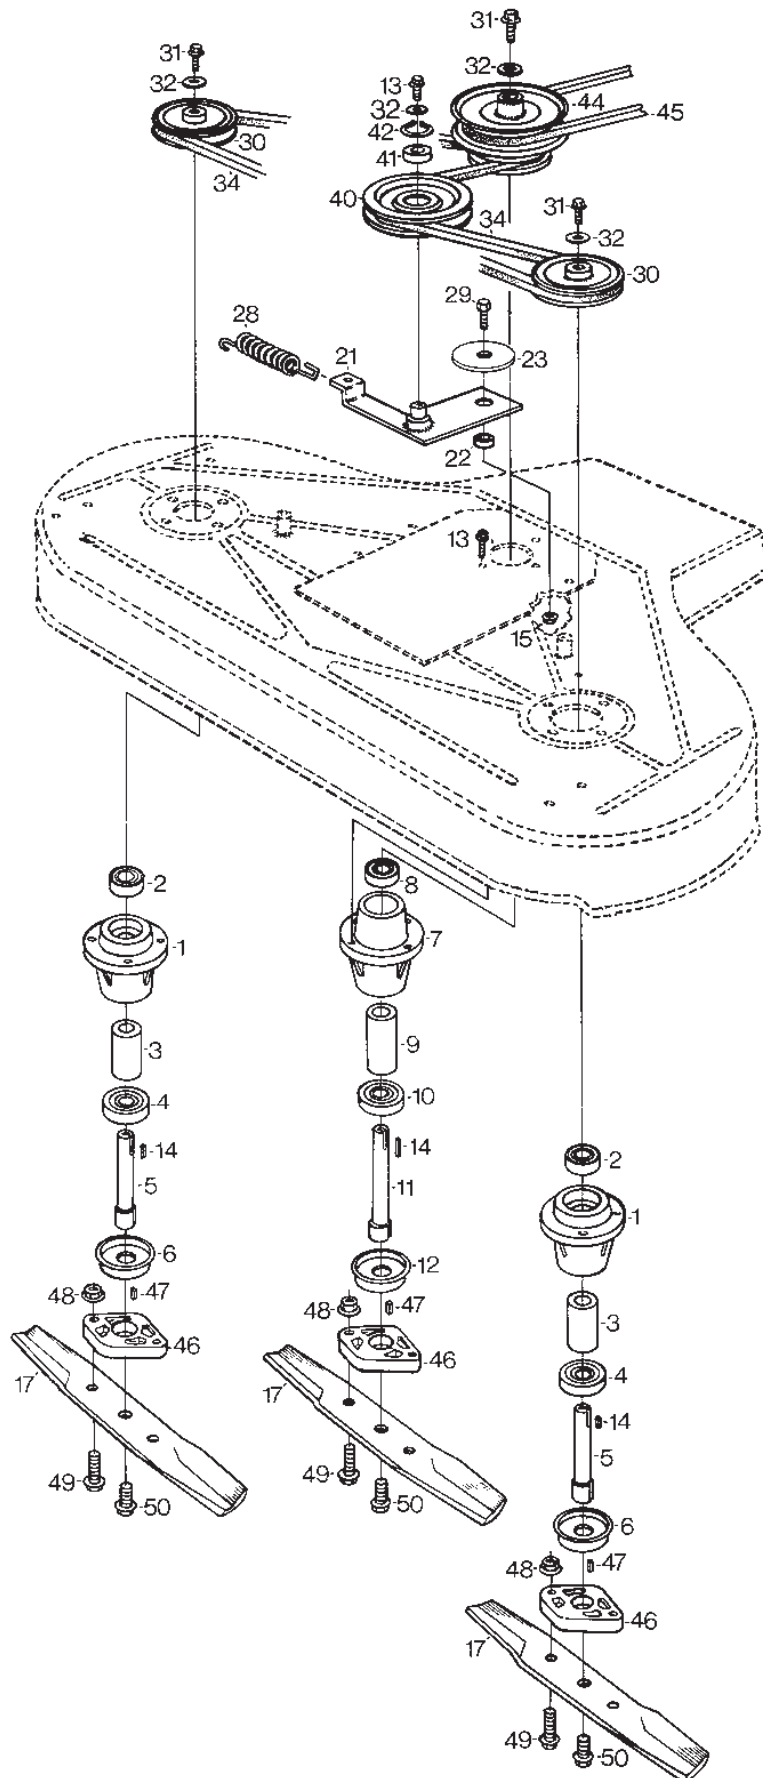

www.stiga.com

Utgåva Issue 46 - 2014		Ram Mower Deck 100B Frame			
Pos. Fig.	Antal Quantity	Art nr Part No	Benämning	Description	Anmärkning Notes
1	2	9942-0816-16	Skruv	Screw	
1	2	9945-0816-16	Skruv	Screw	
2	1	1134-1767-01	Transmissionskapa	Transmission Casing	
3	1	1134-2193-01	Kapa Kpl. 40"	Casing	
4	1	1134-1271-01	Ram Kpl	Frame Cutterh Park Yellow	
5	1	1134-0304-03	Axel För Stödrullar	Shaft Cutterhead	
6	8	1134-0299-00	Skyddsroll	Guard Roller	
7	4	1134-0305-00	Stödhjul	Casing Wheel	
10	4	9739-0831-22	Mutter	Nut	
10	4	9747-0831-02	Mutter Lasmutter	Nut	
11	6	9739-1031-22	Mutter	Nut	
12	4	1134-0240-00	Skruv	Screw	
15	2	9935-1020-16	Skruv	Screw	
17	2	9898-1035-16	Skruv	Screw	
18	4	9959-1025-16	Skruv	Screw	
19	2	1134-0369-03	Fäststag	Attaching Bar	
20	2	9665-0002-00	Bricka	Washer	
22	1	1134-2535-01	Fjäder	Spring	
23	1	1134-2314-01	Lyftwire	Wire	
98	1	9402-3124-00	Dekal	Label	Ej ill/not ill.
99	1	9402-3203-00	Dekal	Warning Label W.Symbols	Ej ill/not ill.

Utgåva Issue 46 - 2014		Reglage Mower Deck 100B Controls			
Pos. Fig.	Antal Quantity	Art nr Part No	Benämning	Description	Anmärkning Notes
1	1	1134-1069-01	Höjdinställningshandtag	Handle	
2	1	1134-1326-01	Reglageöra	Control Lug	
4	1	9646-0064-22	Nit Kn 6X18	Rivet	
6	3	9675-0009-02	Starlockbricka	Starlock	
7	1	1134-0343-00	Höjdinställningsslid	Slide	
8	8	9959-0820-16	Skruv	Screw	
9	8	9739-0831-22	Mutter	Nut	
13	2	1134-0240-00	Skruv	Screw	
14	1	1134-0361-00	Fjäder	Spring	
15	1	1134-0457-04	Höjdsegment	Height Adjusting Plate	
16	2	1134-2907-03	Pivotplatta 5-01 24	Pivoting Plate	
17	2	1134-1833-02	Stag För Höjdinst	Rod	
18	2	1134-0328-04	Kapkonsol	Casing Bracket	
19	1	1134-0312-04	Parallellstagsfäste	Tie Rod Bracket	
20	1	1134-0425-04	Parallellstag	Tie Rod	
23	4	9675-0012-02	Starlock	Locking washer	
26	2	9665-0002-00	Bricka	Washer	
27	2	9747-0831-02	Mutter Lasmutter	Nut	