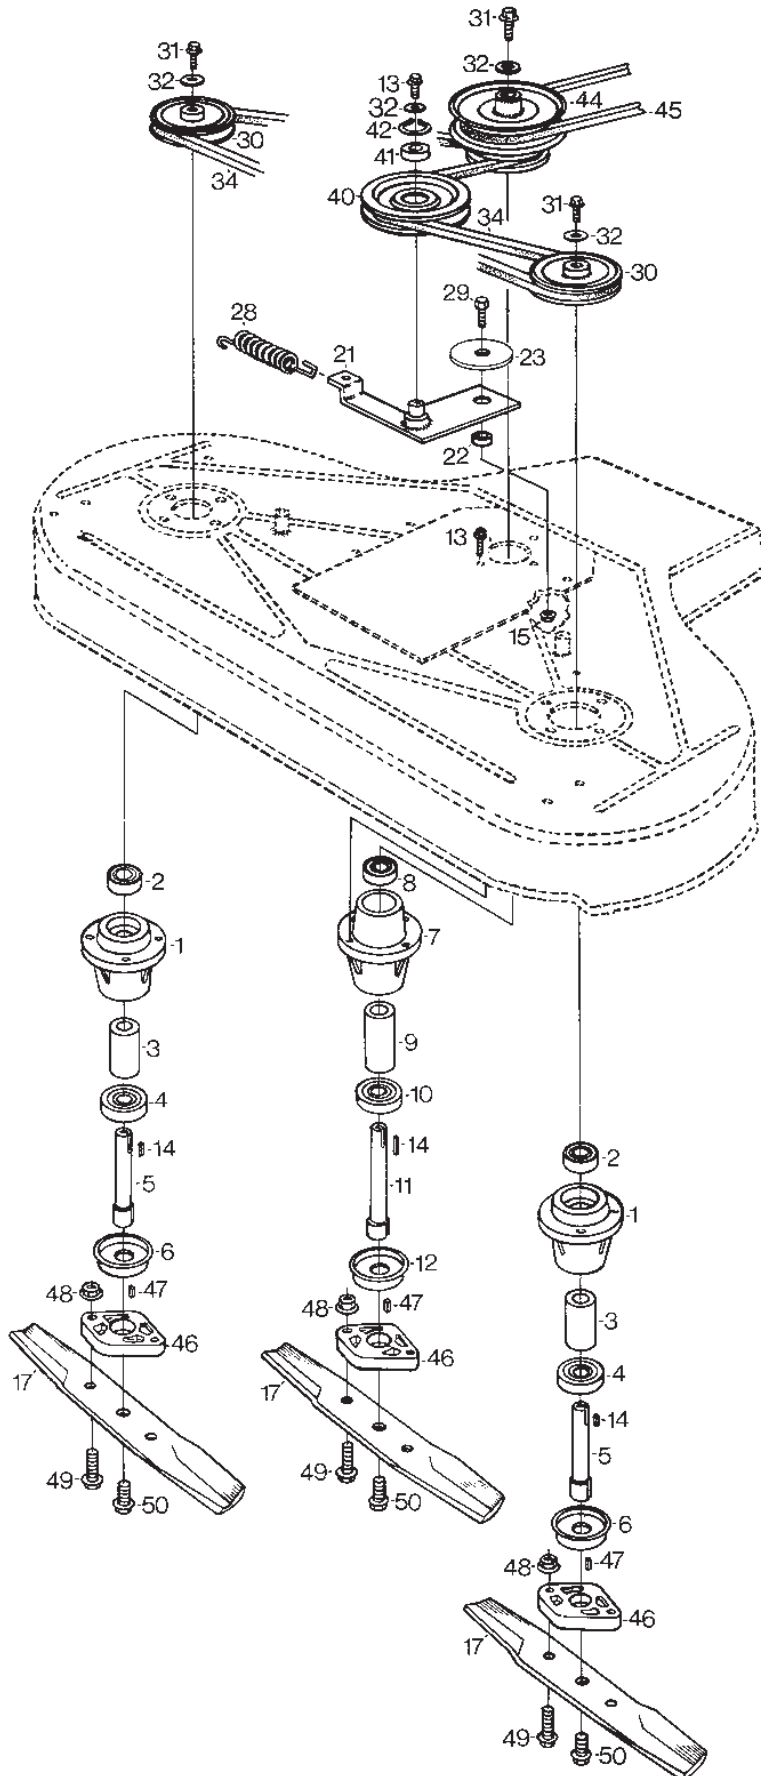

*[www.stiga.com](http://www.stiga.com)*

Utgåva Issue 45 - 2014		Mower Deck 100B Frame			
Pos. Fig.	Antal Quantity	Art nr Part No	Benämning	Description	Anmärkning Notes
		Ram			
1	2	9942-0816-16	Skruv	Screw	
1	2	9945-0816-16	Skruv	Screw	
2	1	1134-1767-01	Transmissionskåpa	Transmission Casing	
3	1	1134-2193-01	Kåpa Kpl. 40"	Casing	
4	1	1134-1271-01	Ram Kpl	Frame Cutterh Park Yellow	
5	1	1134-0304-03	Axel För Stödrullar	Shaft Cutterhead	
6	8	1134-0299-00	Skyddsroll	Guard Roller	
7	4	1134-0305-00	Stödhjul	Casing Wheel	
10	4	9739-0831-22	Mutter	Nut	
10	4	9747-0831-02	Mutter   Låsmutter	Nut	
11	6	9739-1031-22	Mutter	Nut	
12	4	1134-0240-00	Skruv	Screw	
15	2	9935-1020-16	Skruv	Screw	
17	2	9898-1035-16	Skruv	Screw	
18	4	9959-1025-16	Skruv	Screw	
19	2	1134-0369-03	Fäststag	Attaching Bar	
20	2	9665-0002-00	Bricka	Washer	
22	1	1134-2535-01	Fjäder	Spring	
23	1	1134-2314-01	Lyftwire	Wire	
98	1	9402-3124-00	Dekal	Label	Ej ill/not ill.
99	1	9402-3203-00	Dekal	Warning Label W.Symbols	Ej ill/not ill.

Utgåva Issue 45 - 2014		Reglage Mower Deck 100B Controls			
Pos. Fig.	Antal Quantity	Art nr Part No	Benämning	Description	Anmärkning Notes
1	1	1134-1069-01	Höjdinställningshandtag	Handle	
2	1	1134-1326-01	Reglageöra	Control Lug	
4	1	9646-0064-22	Nit Kn 6X18	Rivet	
6	3	9675-0009-02	Starlockbricka	Starlock	
7	1	1134-0343-00	Höjdinställningsslid	Slide	
8	8	9959-0820-16	Skruv	Screw	
9	8	9739-0831-22	Mutter	Nut	
13	2	1134-0240-00	Skruv	Screw	
14	1	1134-0361-00	Fjäder	Spring	
15	1	1134-0457-04	Höjdsegment	Height Adjusting Plate	
16	2	1134-2907-03	Pivotplatta 5-01 24	Pivoting Plate	
17	2	1134-1833-02	Stag För Höjdinst	Rod	
18	2	1134-0328-04	Kåpkonsol	Casing Bracket	
19	1	1134-0312-04	Parallellstagsfäste	Tie Rod Bracket	
20	1	1134-0425-04	Parallellstag	Tie Rod	
23	4	9675-0012-02	Starlock	Locking washer	
26	2	9665-0002-00	Bricka	Washer	
27	2	9747-0831-02	Mutter   Låsmutter	Nut	