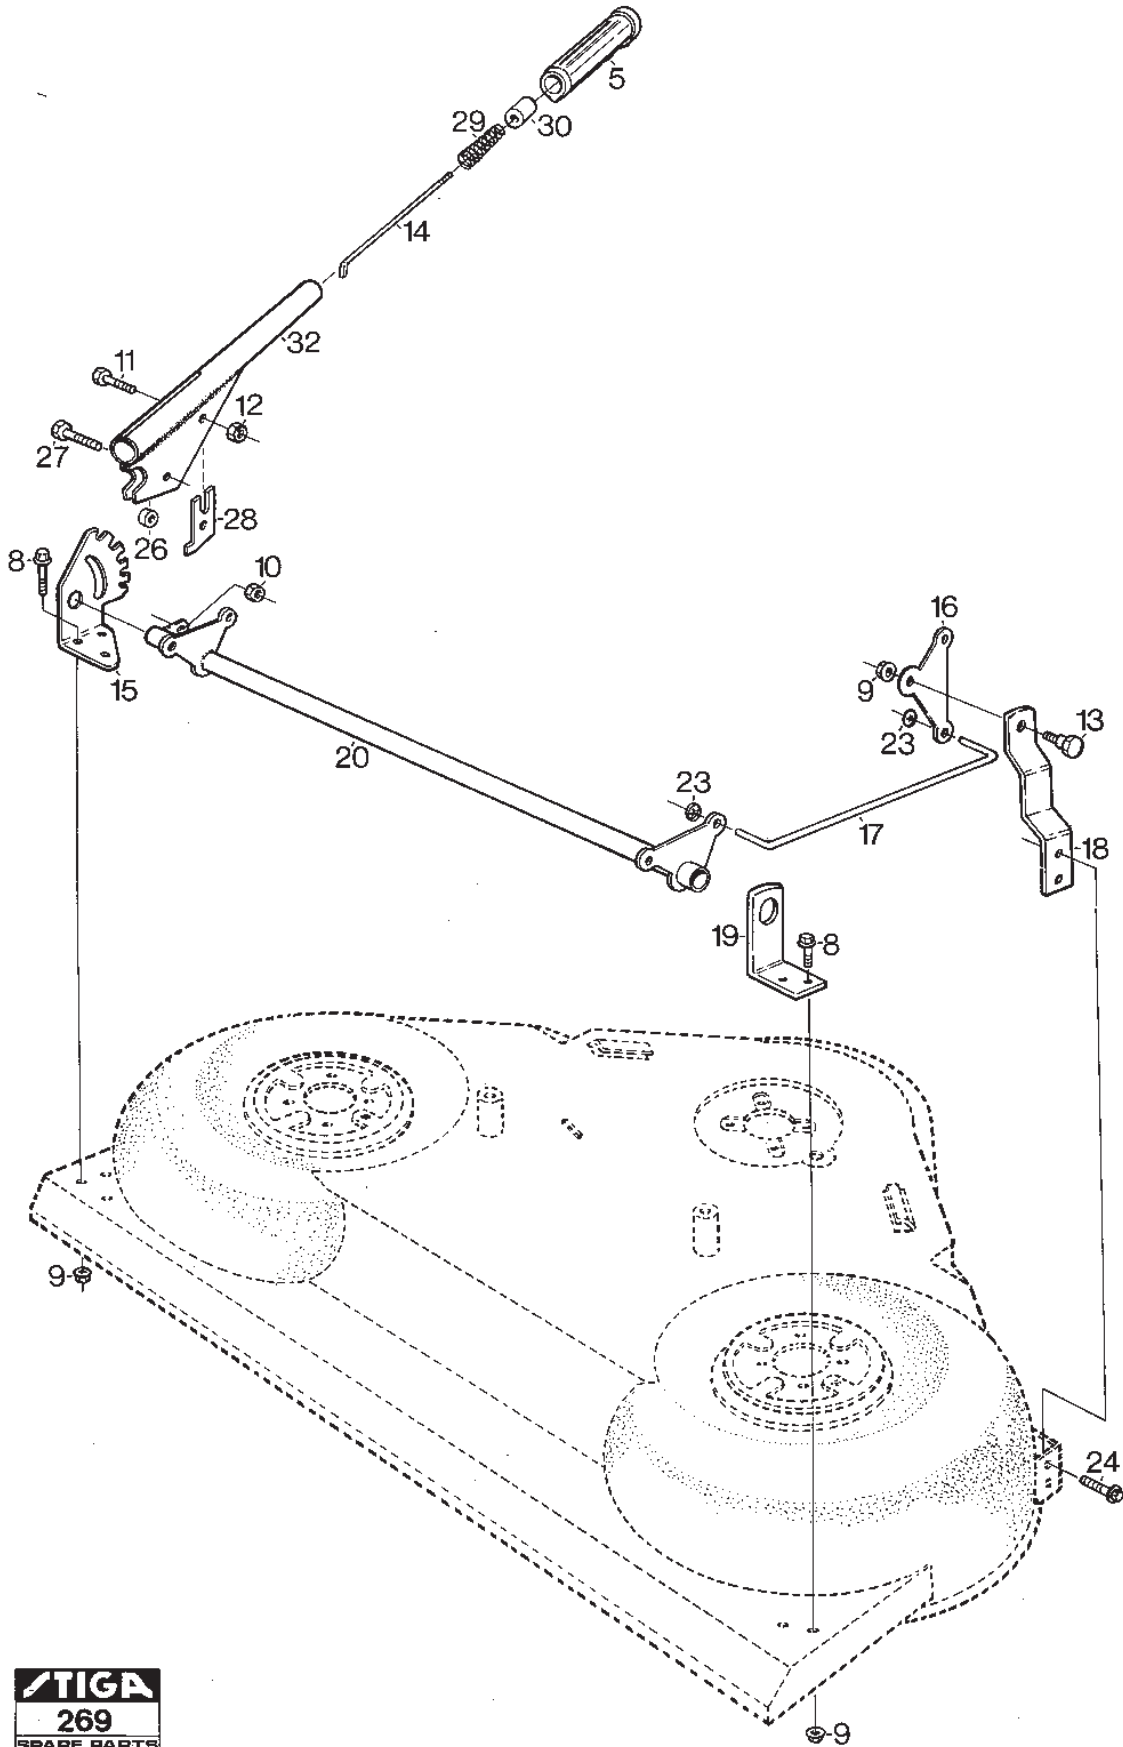

*[www.stiga.com](http://www.stiga.com)*

**STIGA**  
**268A**  
SPARE PARTS

Utgåva Issue 32 - 2014		Ram Redskapslyft		Mower Deck 100M Frame Lifting Device	
Pos. Fig.	Antal Q.ty	Art nr Part No	Benämning	Description	Anmärkning Notes
33	1	9675-0008-02	Starlockbricka	Starlock	
35	1	9675-0012-02	Starlock	Locking washer	
0	1	13-2918-92	Klippaggregat kpl	Mower deck assy	
25	1	1111-0053-00	Fjäder	Spring	
12	4	1134-0240-00	Skruv	Screw	
5	1	1134-0304-04	Axel F Stödrullar	Shaft	
19	1	1134-0410-08	röds kapslyft Smstpark	Lifting Device Assy	
42	1	1134-0536-00	Lyftsegment	Locking Plate	
23	1	1134-0583-00	Knopp	Knob	
43	1	1134-0857-00	Arm Kpl.	Arm	
27	1	1134-0858-00	Tryckstång	Push Rod	
22	1	1134-0859-03	Svärd	Bar	
46	1	1134-1884-01	Lyftaxel	Lifting Shaft	
31	1	1134-1889-01	Skruvögla	Eye Bolt	
47	1	1134-2314-02	Wire	Lift Cable	
15	2	1134-2349-01	Skruv	Screw	
3	1	1134-2393-01	Kåpa Kpl. 1-00 L 01B	Chassie	
19	2	1134-2401-01	Fäststag 15	Attachment Rod	
7	2	1134-2405-01	Stödhjul	Casing Wheel	
6	10	1134-2406-01	Rulle 5-01	Guard Roller	
2	1	1134-2423-01	Transmissionskåpa	Transmission Cover	
44	1	1134-2535-01	Fjäder	Spring	
4	1	1134-2658-03	Ram Kpl.	Frame-Cutter Deck	
38	2	1134-2684-01	Lager	Bearing	
36	1	1134-2911-01	Låshake	Locking Pawl	
21	1	9403-0110-01	Höjdinst.Handtag Ej Kapad	Handle	
37	2	9595-0258-00	Spännstift	Locating Pin	
34	1	9646-0099-22	Nit Kn 8X30	Rivet	
32	1	9699-0025-02	Bricka	Washer	
24	2	9739-0631-22	Mutter   Strålkastare	Nut   Working lamp	
10	4	9739-0831-22	Mutter	Nut	
11	7	9739-1031-22	Mutter	Nut	
1	2	9942-0816-16	Skruv	Screw	
45	2	9959-1020-16	Skruv	Screw	
18	4	9959-1025-16	Skruv	Screw	
17	2	9997-1035-16	Skruv	Screw	