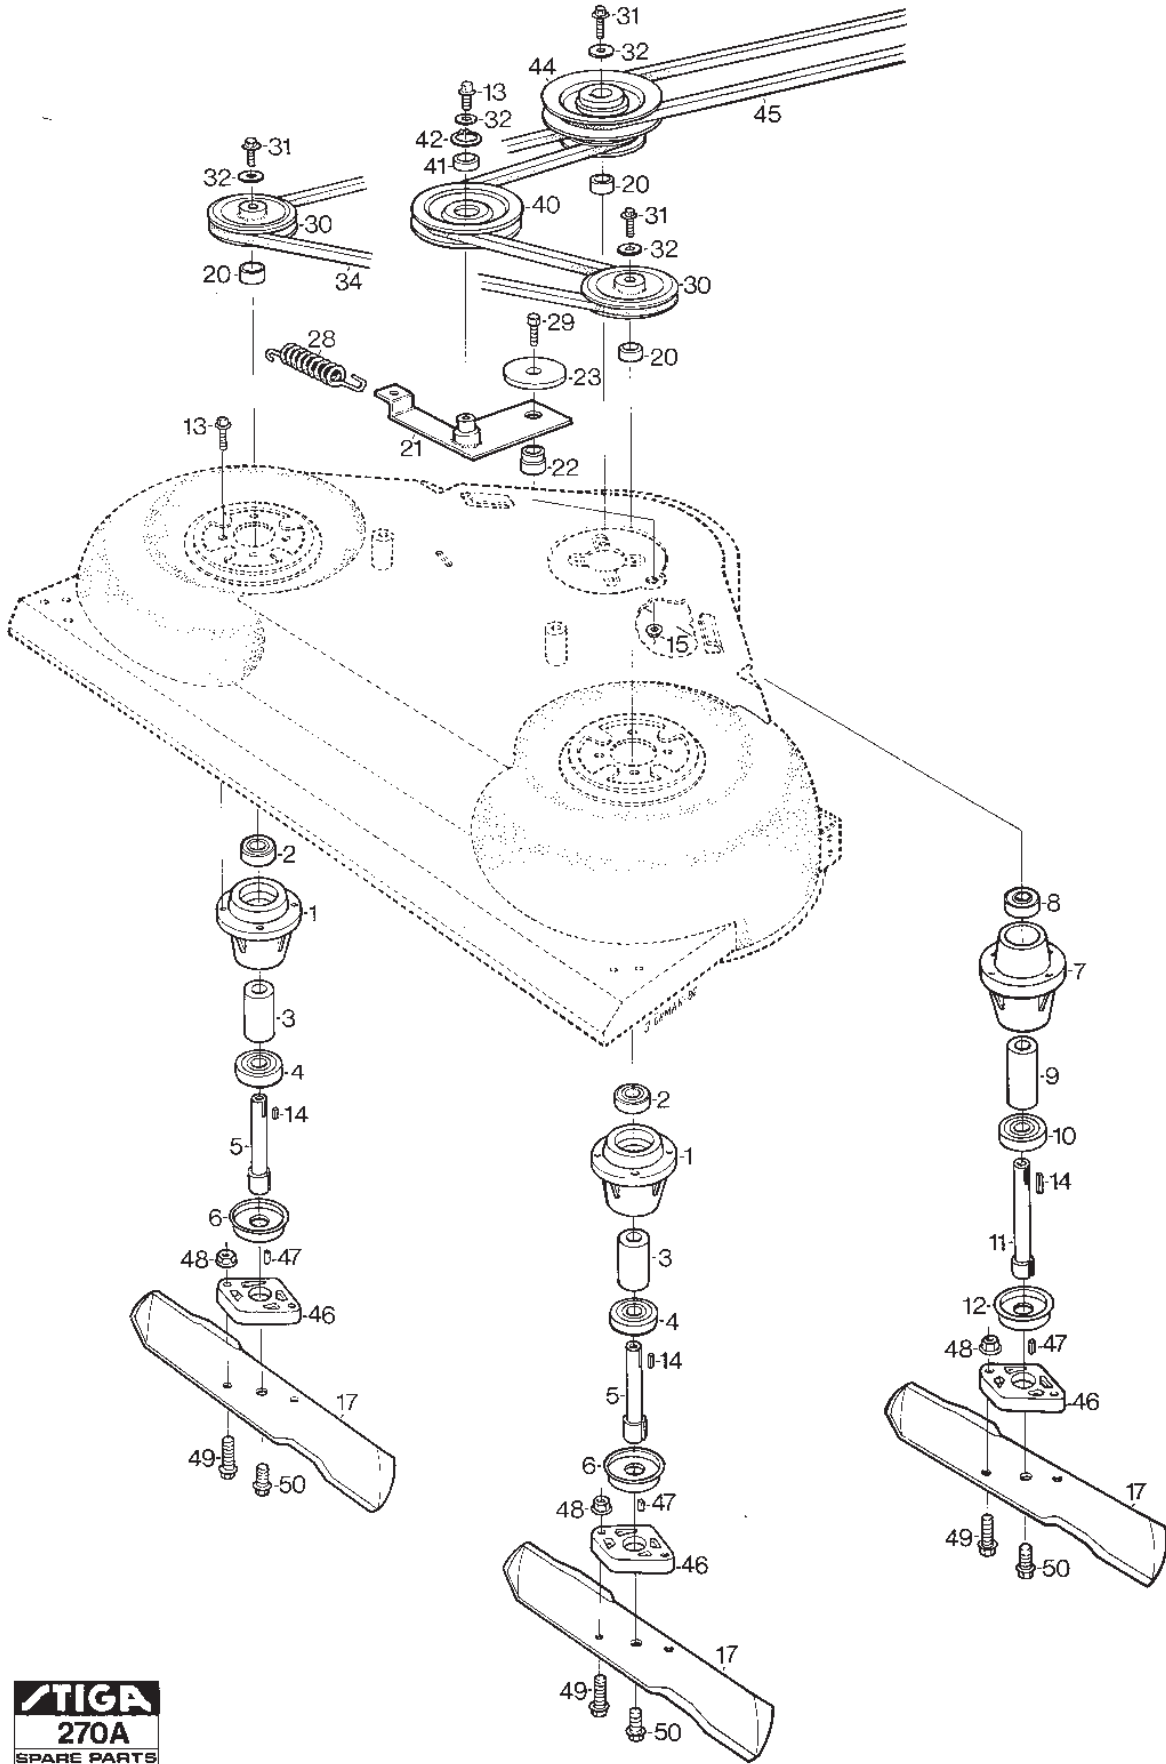

Utgåva Issue 32 - 2014		Knivar Mower Deck 100M Blades			
Pos. Fig.	Antal Q.ty	Art nr Part No	Benämning	Description	Anmärkning Notes
0	1	13-2918-92	Klippaggregat kpl	Mower deck assy	
3	1	1134-0051-05	Distans	Spacer	
9	1	1134-0051-06	Distans	Spacer	
20	3	1134-0051-11	Distans	Spacer	
14	3	1134-0323-00	Plattkil	Key	
47	3	1134-0323-00	Plattkil	Key	
21	1	1134-0325-02	Spännarm	Tensioning Arm	
11	1	1134-0397-04	Knivaxel	Blade Shaft	
5	1	1134-0397-05	Knivaxel	Blade Shaft	
6	1	1134-0400-01	Bricka	Washer	
12	1	1134-0400-01	Bricka	Washer	
40	1	1134-0698-00	Spännrulle kpl	Tensioning Roller Compl	
30	2	1134-1285-01	Remskiva	Belt Pulley	
46	3	1134-2082-01	Knivfäste	Blade Holder	
28	1	1134-2413-01	Fjäder	Spring	
22	1	1134-2429-01	Distans	Spacer	
44	1	1134-2430-01	Remskiva	Belt Pulley	
1	2	1134-2476-01	Lagerbox Kpl. Mulcheraggr	Bearing Box Assy.	
7	1	1134-2477-01	Lagerbox Kpl. Mulcheraggr	Bearing Box Assy.	
46	1	1134-9000-01	Knivfäste	Blade Holder	
17	1	1134-9002-01	Mulcherkniv	Mulching Blade	
34	1	1134-9006-01	Kilrem	V-Belt	
45	1	1134-9015-01	Kilrem	V-Belt	
41	1	9549-0017-00	Kullager	Ball Bearing	
2	1	9549-0019-00	Kullager	Ball Bearing	
8	1	9549-0019-00	Kullager	Ball Bearing	
4	1	9549-0020-00	Kullager	Ball Bearing	
10	1	9549-0020-00	Kullager	Ball Bearing	
42	1	9651-0035-04	Spårring Sgh 35	Circlip	
32	4	9699-0056-02	Bricka	Washer	
23	1	9699-0109-02	Bricka	Washer	
15	1	9739-0831-22	Mutter	Nut	
48	6	9739-0831-22	Mutter	Nut	
13	13	9942-0816-16	Skruv	Screw	
31	3	9958-0820-16	Skruv	Screw	
49	6	9959-0830-16	Skruv	Screw	
50	3	9991-1024-19	Skruv	Screw	
29	1	9997-0830-16	Skruv	Screw