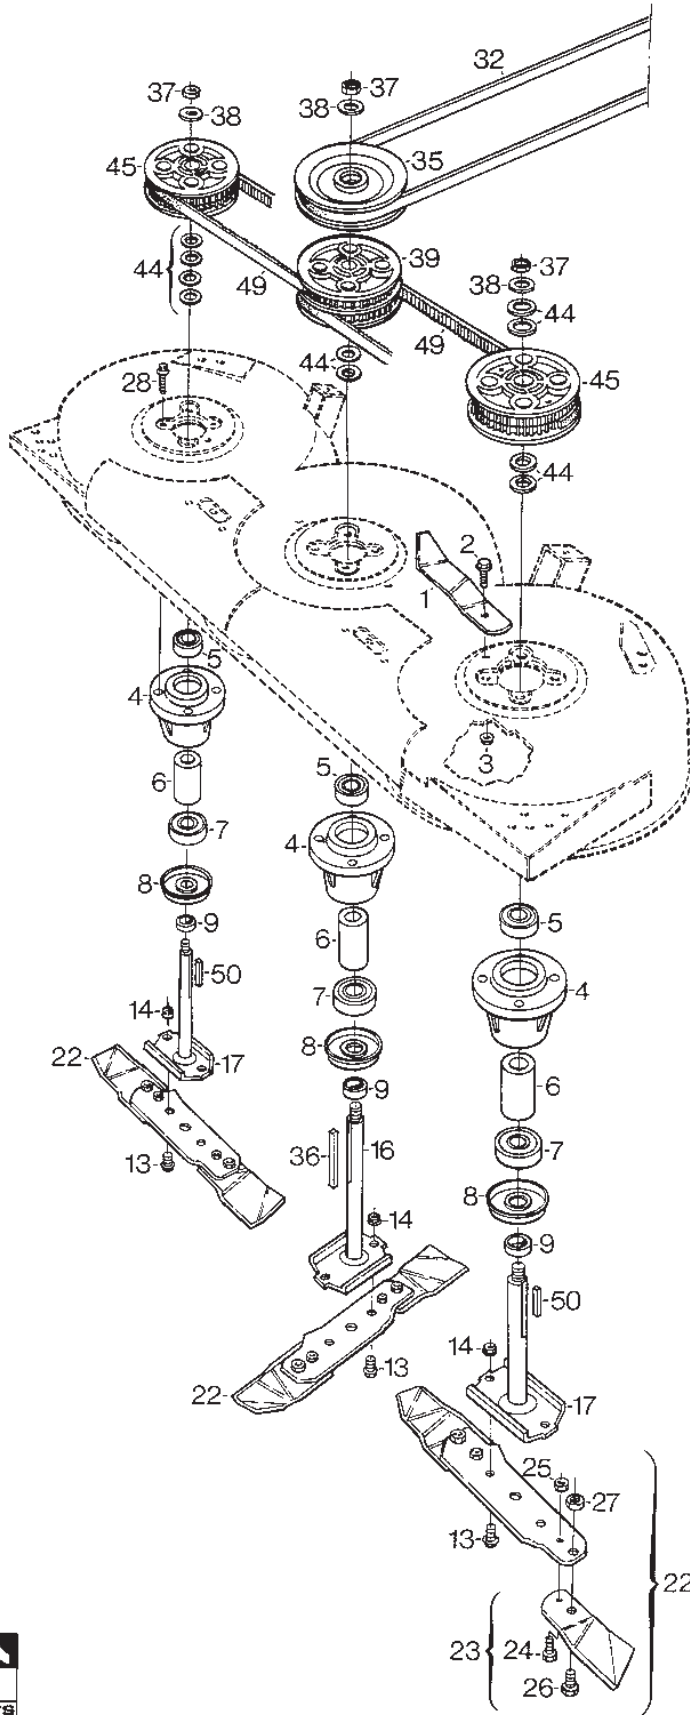

Utgåva Issue 46 - 2014		Knivar	Mower Deck 102M Blades		
Pos. Fig.	Antal Quantity	Art nr Part No	Benämning	Description	Anmärkning Notes
1	2	1134-3014-01	Remspännare 5-01 24	Belt Tensioner	
2	2	9959-0820-16	Skruv	Screw	
3	2	9739-0831-22	Mutter	Nut	
4	3	1134-3841-01	Lagerbox Kpl.	Bearing Box Assy	
5	1	9549-0019-00	Kullager	Ball Bearing	
6	1	1134-0051-05	Distans	Spacer	
7	1	9549-0020-00	Kullager	Ball Bearing	
8	3	1134-3768-01	Skyddsbricka	Bearing Cover	
9	3	1134-3725-01	Distans	Spacer	
13	6	9997-0820-16	Skruv	Screw	
14	6	9747-0831-02	Mutter Lasmutter	Nut	
16	1	1134-3767-02	Knivaxel	Blade Shaft	
17	2	1134-3767-01	Knivaxel	Blade Shaft	
22	1	1134-9052-01	Knivbalk Kpl (102M)	Blade Bar Assy (102M)	Sats 3 st/pkg of 3
23	3	1134-9053-01	Knivsats	Blade Kit	2 knivar/2 blade tips
24	1	1134-9054-01	Brytbultsats	Shear Bolt Kit	6 bultar/6 bolts+nuts
26	2	9997-0816-16	Skruv	Screw	
27	2	9712-0831-02	Lasmutter	Nut	
28	12	9945-0816-16	Skruv	Screw	
28	12	9945-0825-16	Skruv	Screw	
28	12	9945-0816-16	Skruv	Screw	
28	12	9945-0825-16	Skruv	Screw	
32	1	1134-9045-01	Kilrem	V-Belt	= 9585-0081-00
35	1	1134-3419-01	Remskiva	Belt Pulley	
36	1	9600-0150-03	Plattkil	Key	
37	3	9712-1031-02	Lasmutter	Nut	
38	3	9699-0030-02	Bricka	Washer	
39	1	1134-3679-02	Kuggremskiva	Toothed Belt Pulley	
40	1	1134-3598-01	Remskivsplatta	Plate-Belt Pulley	
41	2	1134-3597-01	Medbringare	Reinforcement	
42	2	9997-0630-12	Skruv	Screw	
43	2	9747-0631-02	Mutter Lasmutter	Nut	
44	10	9699-0104-02	Bricka	Washer	
45	2	1134-3679-01	Kuggremskiva	Toothed Belt Pulley	
46	1	1134-3597-01	Medbringare	Reinforcement	
47	2	9747-0631-02	Mutter Lasmutter	Nut	
48	2	9997-0625-16	Skruv	Screw	
49	2	9585-0087-00	Kuggrem	Toothed Belt	
50	2	9600-0150-02	Plattkil	Key	