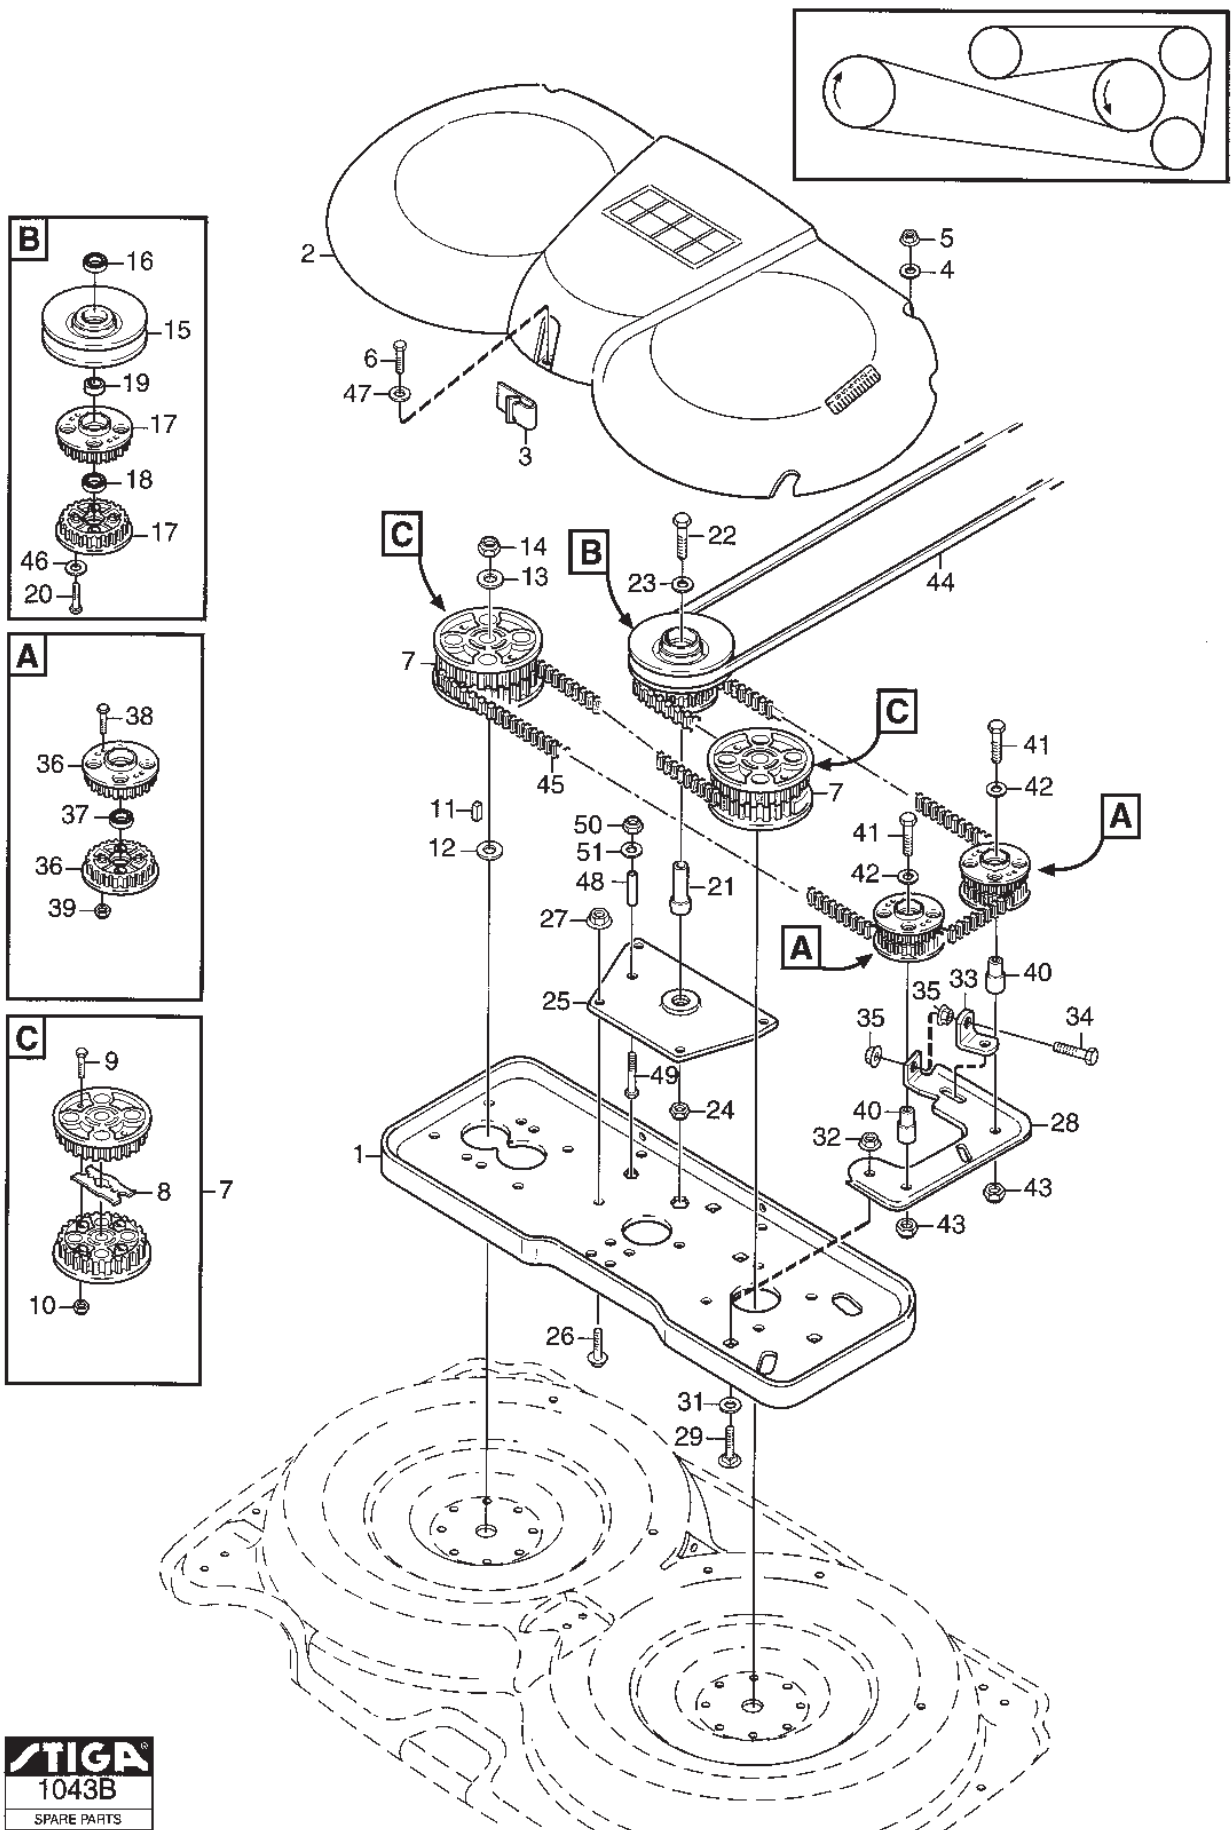

Utgåva Issue 48 - 2014		Transmission		Transmission	
Pos. Fig.	Antal Quantity	Art nr Part No	Benämning	Description	Anmärkning Notes
1	1	1134-4748-01	Transmissionsplatta	Transmission Plate	
2	1	1134-4542-01	Transmissionskapa 1077-14	Transmission Cover	
3	2	1134-3632-01	Remstyrning	Belt Guide	
4	2	9699-0028-02	Bricka	Washer	
5	2	9747-0831-02	Mutter | Lasmutter	Nut	
6	1	9942-0612-16	Skruv	Screw	
7	2	1134-3679-01	Kuggremskiva	Toothed Belt Pulley	
8	1	1134-3597-01	Medbringare	Reinforcement	
9	2	9997-0625-16	Skruv	Screw	
10	2	9747-0631-02	Mutter | Lasmutter	Nut	
11	2	1134-0323-03	Plattkil	Key	
12	2	9699-0104-02	Bricka	Washer	
13	2	9699-0030-02	Bricka	Washer	
14	2	1134-4775-01	Mutter	Nut	
15	1	1134-4731-01	Remskiva	Belt Pulley	Ø = 129.5 mm
16	1	9549-0019-00	Kullager	Ball Bearing	
17	2	1134-4321-01	Kuggremskiva	Toothed Pulley	
18	1	9549-0019-00	Kullager	Ball Bearing	
19	1	1134-3725-01	Distans	Spacer	
20	4	9989-0635-12	Skruv	Screw	
21	1	1134-4314-01	Tapp	Shaft	
22	1	9997-1065-12	Skruv	Screw	
23	2	9699-0030-02	Bricka	Washer	
24	1	9739-1031-22	Mutter	Nut	
25	1	1134-4667-01	Platta	Plate	
26	4	9959-0816-16	Skruv	Screw	
27	4	9739-0831-22	Mutter	Nut	
28	1	1134-4322-01	Spännarm	Tension Arm	
29	3	9897-0825-16	Skruv	Screw	
31	3	9699-0036-02	Bricka	Washer	
32	3	9739-0831-22	Mutter	Nut	
33	1	1134-4317-01	Vinkelfäste	Angle Bracket	
34	1	9997-0870-16	Skruv	Screw	
35	2	9739-0831-22	Mutter	Nut	
36	4	1134-4321-01	Kuggremskiva	Toothed Pulley	
37	2	9549-0019-00	Kullager	Ball Bearing	
38	8	9997-0625-16	Skruv	Screw	
39	8	9747-0631-02	Mutter | Lasmutter	Nut	
40	2	1134-4316-01	Tapp	Shaft	
41	2	9997-1050-16	Skruv	Screw	
42	2	9699-0030-02	Bricka	Washer	
43	2	9712-1031-02	Lasmutter	Nut	
44	1	1134-9067-01	Kilrem	V-Belt	= 9585-0126-01
45	1	9585-0092-01	Kuggrem	Toothed Belt	
46	8	9699-0025-02	Bricka	Washer	
47	1	9699-0060-02	Bricka	Washer	
48	1	1134-1565-08	Distans	Spacer	
49	1	9997-0870-16	Skruv	Screw	
50	1	9747-0831-02	Mutter | Lasmutter	Nut	

STIGA
1043B
SPARE PARTS