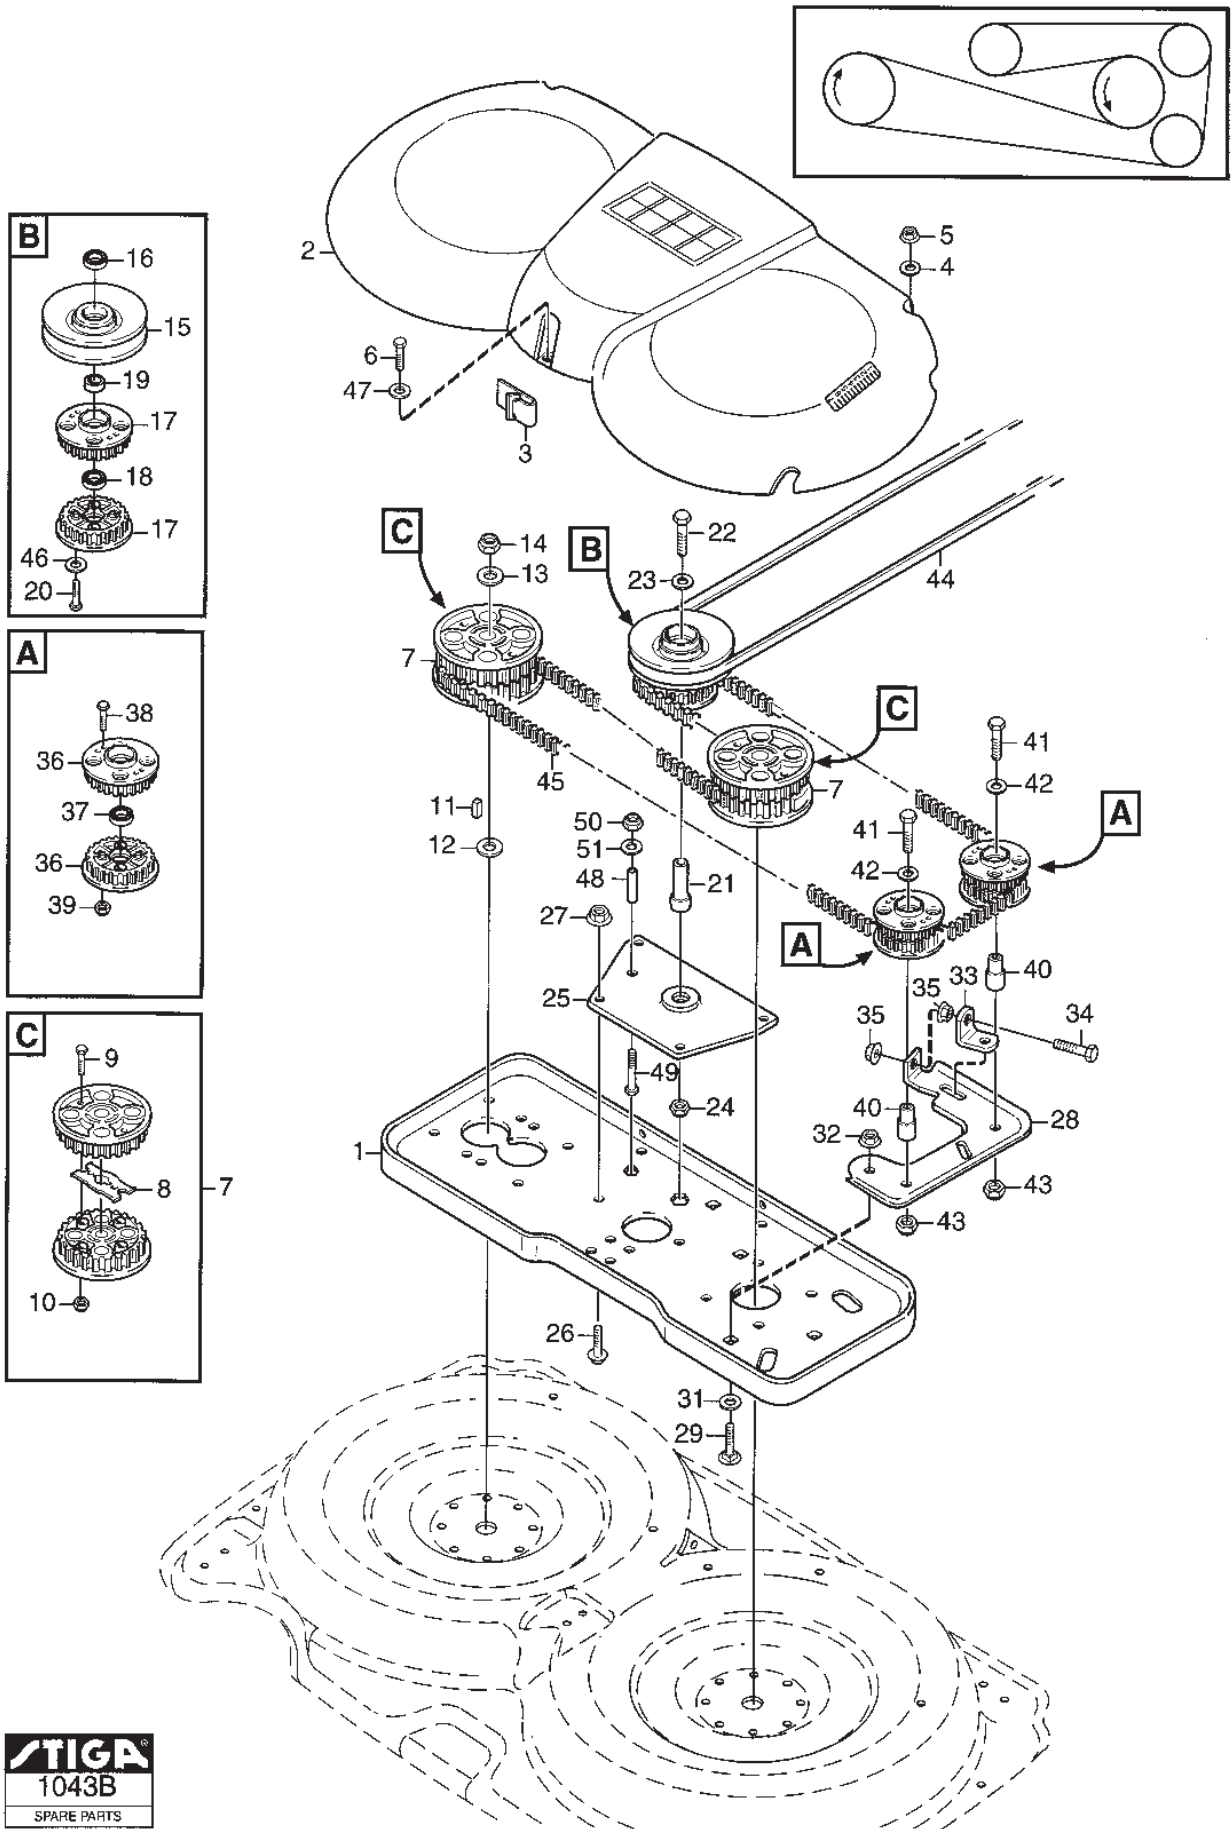

STIGA
1043B
SPARE PARTS

Utgåva Issue 48 - 2014		Transmission		Transmission	
Pos. Fig.	Antal Quantity	Art nr Part No	Benämning	Description	Anmärkning Notes
1	1	1134-4748-01	Transmissionsplatta	Transmission Plate	
2	1	1134-4542-01	Transmissionskapa 1077-14	Transmission Cover	
3	2	1134-3632-01	Remstyrning	Belt Guide	
4	2	9699-0028-02	Bricka	Washer	
5	2	9747-0831-02	Mutter | Lasmutter	Nut	
6	1	9942-0612-16	Skruv	Screw	
7	2	1134-3679-01	Kuggremskiva	Toothed Belt Pulley	
8	1	1134-3597-01	Medbringare	Reinforcement	
9	2	9997-0625-16	Skruv	Screw	
10	2	9747-0631-02	Mutter | Lasmutter	Nut	
11	2	1134-0323-03	Plattkil	Key	
12	2	9699-0104-02	Bricka	Washer	
13	2	9699-0030-02	Bricka	Washer	
14	2	1134-4775-01	Mutter	Nut	
15	1	1134-4731-01	Remskiva	Belt Pulley	Ø = 129.5 mm
16	1	9549-0019-00	Kullager	Ball Bearing	
17	2	1134-4321-01	Kuggremskiva	Toothed Pulley	
18	1	9549-0019-00	Kullager	Ball Bearing	
19	1	1134-3725-01	Distans	Spacer	
20	4	9989-0635-12	Skruv	Screw	
21	1	1134-4314-01	Tapp	Shaft	
22	1	9997-1065-12	Skruv	Screw	
23	2	9699-0030-02	Bricka	Washer	
24	1	9739-1031-22	Mutter	Nut	
25	1	1134-4667-01	Platta	Plate	
26	4	9959-0816-16	Skruv	Screw	
27	4	9739-0831-22	Mutter	Nut	
28	1	1134-4322-01	Spännarm	Tension Arm	
29	3	9897-0825-16	Skruv	Screw	
31	3	9699-0036-02	Bricka	Washer	
32	3	9739-0831-22	Mutter	Nut	
33	1	1134-4317-01	Vinkelfäste	Angle Bracket	
34	1	9997-0870-16	Skruv	Screw	
35	2	9739-0831-22	Mutter	Nut	
36	4	1134-4321-01	Kuggremskiva	Toothed Pulley	
37	2	9549-0019-00	Kullager	Ball Bearing	
38	8	9997-0625-16	Skruv	Screw	
39	8	9747-0631-02	Mutter | Lasmutter	Nut	
40	2	1134-4316-01	Tapp	Shaft	
41	2	9997-1050-16	Skruv	Screw	
42	2	9699-0030-02	Bricka	Washer	
43	2	9712-1031-02	Lasmutter	Nut	
44	1	1134-9067-01	Kilrem	V-Belt	= 9585-0126-01
45	1	9585-0092-01	Kuggrem	Toothed Belt	
46	8	9699-0025-02	Bricka	Washer	
47	1	9699-0060-02	Bricka	Washer	
48	1	1134-1565-08	Distans	Spacer	
49	1	9997-0870-16	Skruv	Screw	
50	1	9747-0831-02	Mutter | Lasmutter	Nut