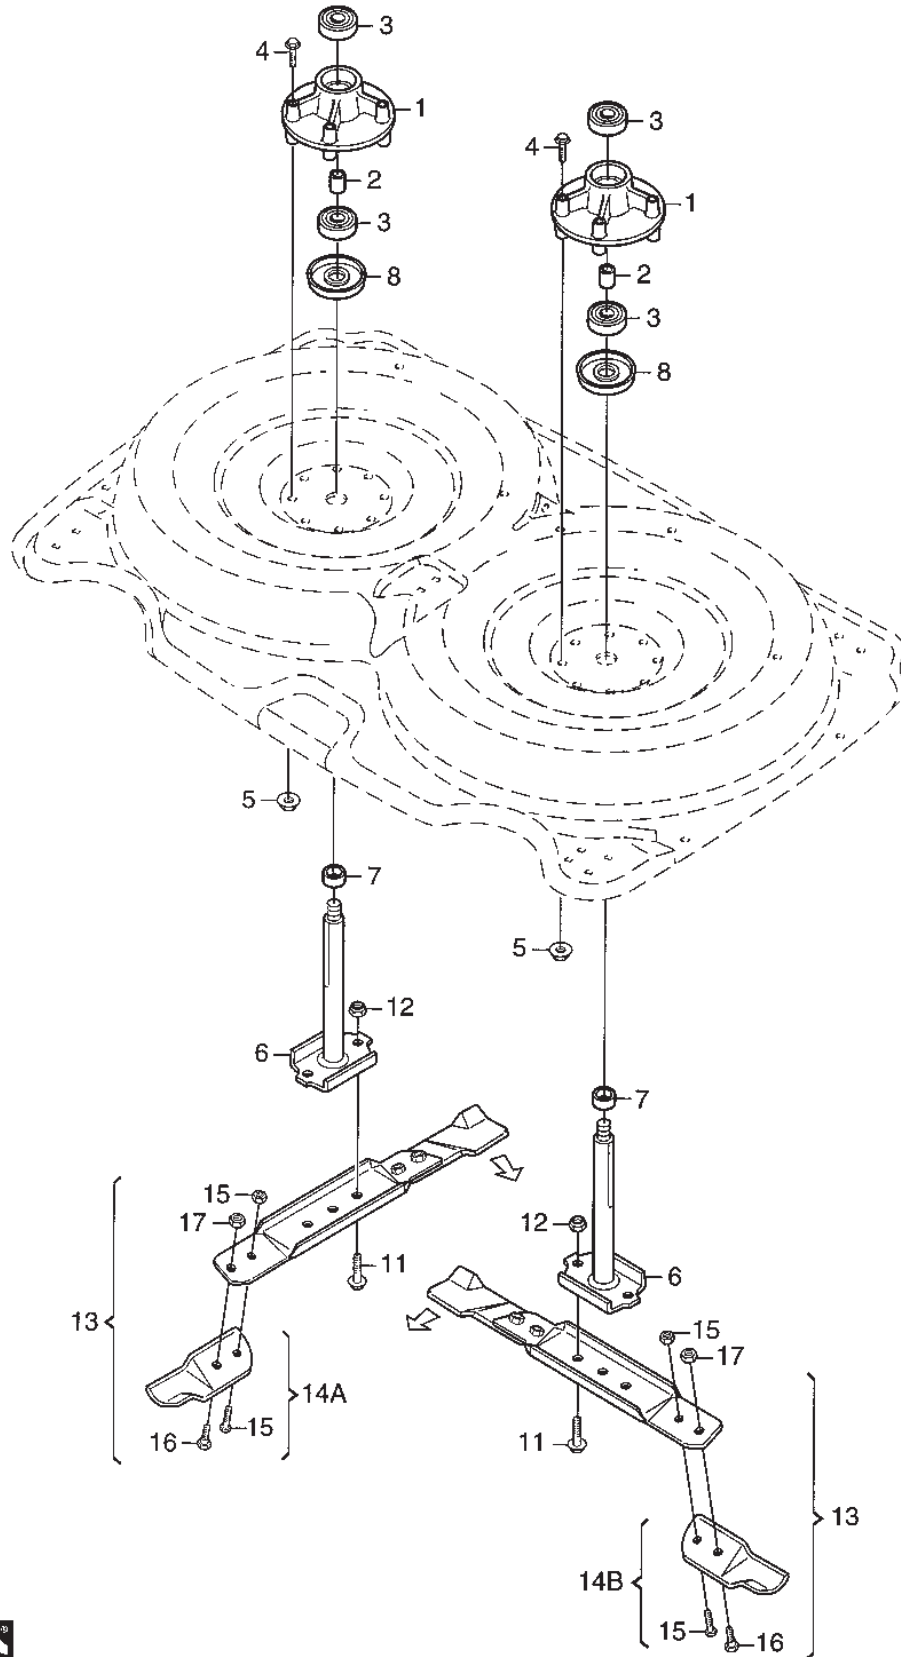

Utgåva Issue 48 - 2014		Knivar Blades			
Pos. Fig.	Antal Quantity	Art nr Part No	Benämning	Description	Anmärkning Notes
1	2	1134-4311-01	Lagerbox	Bearing box	
2	2	1134-3725-04	Distans	Spacer	
3	4	9549-0020-00	Kullager	Ball Bearing	
4	8	9997-0865-12	Skruv	Screw	
5	8	9739-0831-22	Mutter	Nut	
6	2	1134-4600-04	Knivaxel	Blade Shaft	
7	2	1134-3725-04	Distans	Spacer	
8	2	1134-3768-01	Skyddsbricka	Bearing Cover	
11	4	9997-0820-16	Skruv	Screw	
12	4	9747-0831-02	Mutter | Lasmutter	Nut	
13	1	1134-9062-01	Knivbalk Kpl (107M)	Blade Bar Assy (107M)	Sats hö+vå/Kit R+L
14	1	1134-9063-02	Knivsats (Counter Clock Wise)	Blade Kit (Counter Clock Wise)	Counter Clockwise
14	1	1134-9063-01	Knivsats (Clock Wise)	Blade Kit (Clock Wise)	Clockwise rotation
15	1	1134-9054-01	Brytbultsats	Shear Bolt Kit	6 bultar/6 bolts+nuts
16	2	1134-4479-01	Ansatsbult (M8)	Shoulder Bolt (M8)	
17	2	9712-0831-02	Lasmutter	Nut