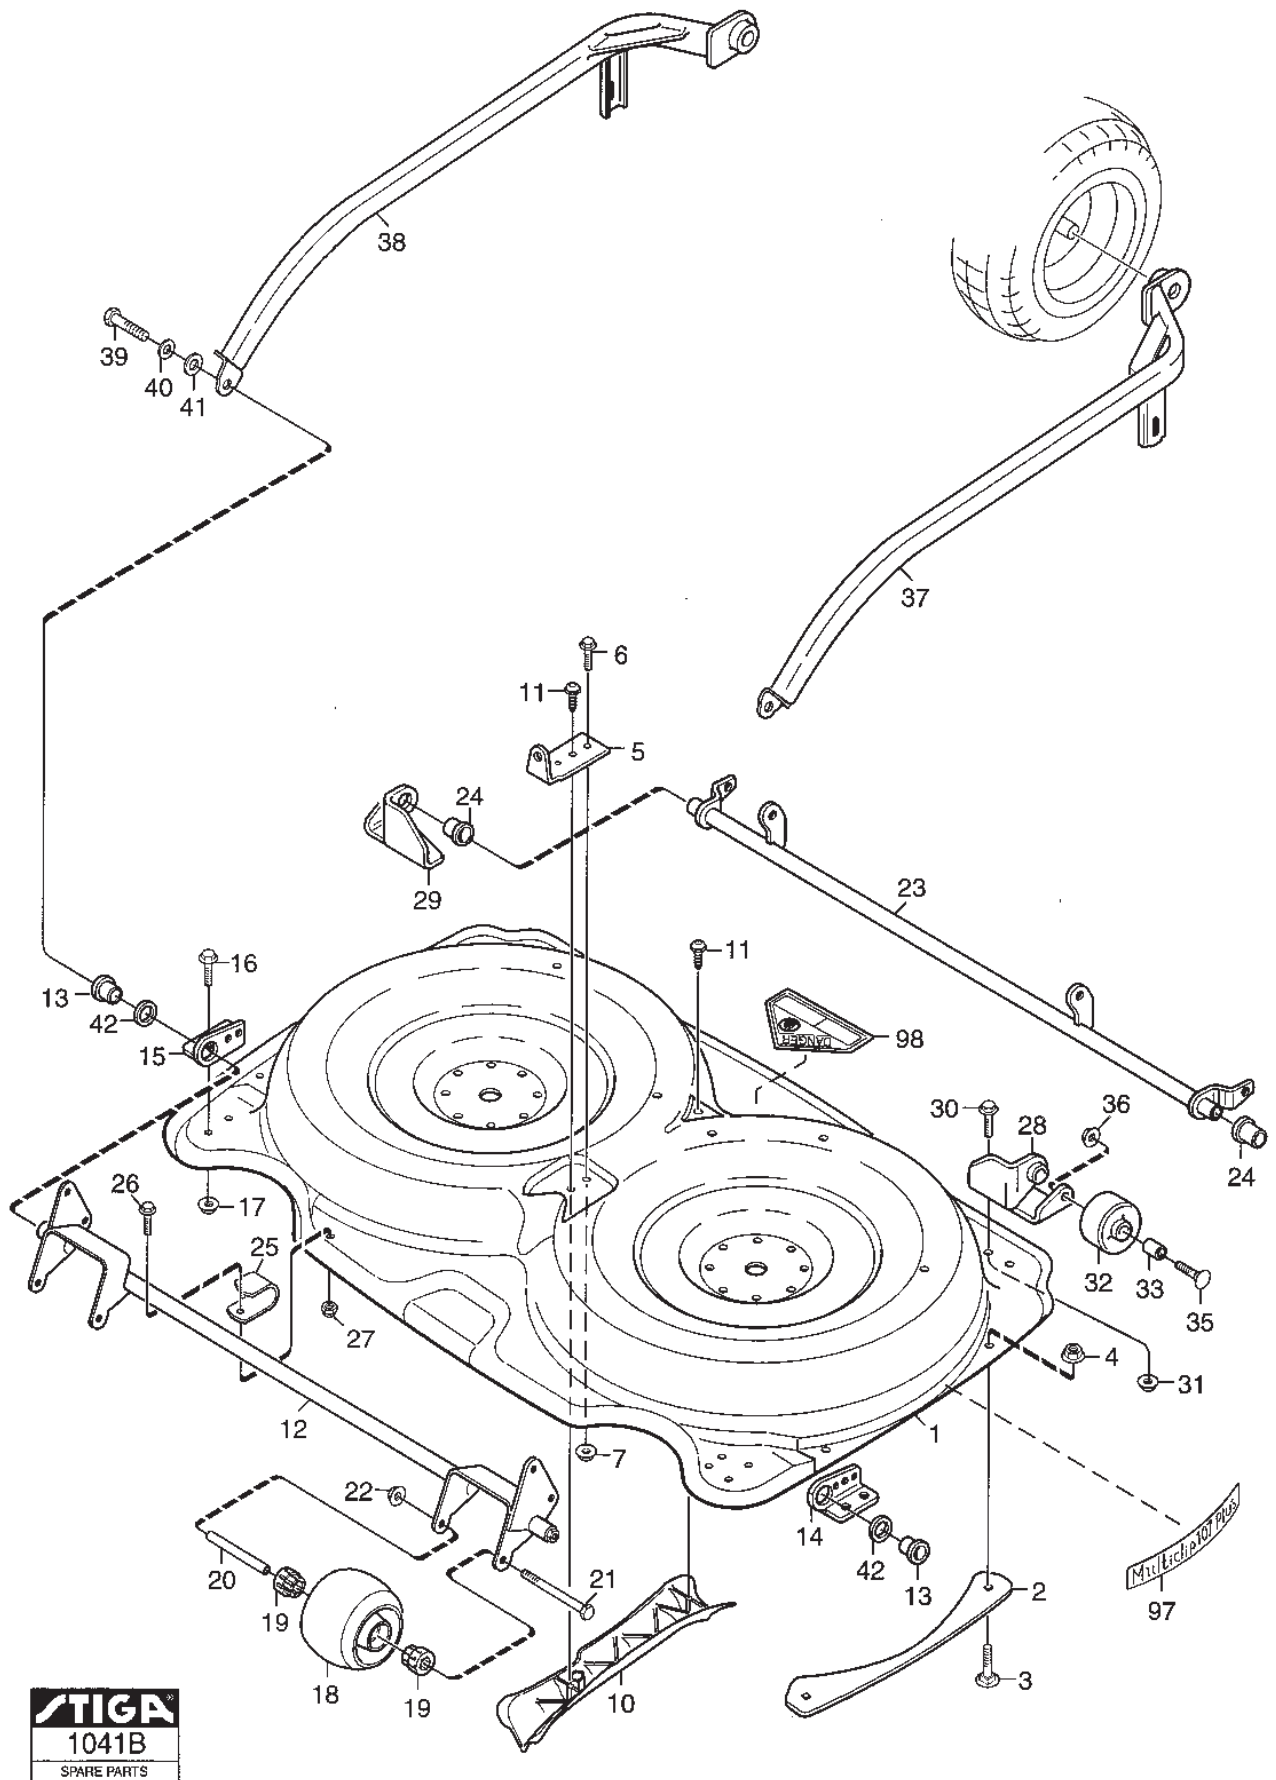

www.stiga.com

Utgåva Issue 48 - 2014		Ram		Frame	
Pos. Fig.	Antal Quantity	Art nr Part No	Benämning	Description	Anmärkning Notes
1	1	1134-4234-01	Kapa	Casing	
2	2	1134-4323-01	Ledplåt	Guide Plate	
3	4	9897-0616-16	Skruv	Screw	
4	4	9739-0631-22	Mutter	Nut	
5	1	1134-4320-01	Lyftöra1-00 F12	Lift Bracket	
6	1	9959-0820-16	Skruv	Screw	
7	1	9739-0831-22	Mutter	Nut	
10	1	1134-4331-01	Ledskena	Guide bar	
11	2	9836-9530-12	Skruv	Screw	
12	1	1134-4531-01	Framaxel 1-00 L04A	Front Axle	
13	1	1134-9024-01	Lager (4 St)	Bearing	Sats 4 st/kit of 4
14	1	1134-4292-01	Lagerfäste V 5-01F24	Bearing Holder-Lh	
15	1	1134-4292-02	Lagerfäste H 5-01 F 24	Bearing Support	
16	4	9959-0816-16	Skruv	Screw	
17	4	9739-0831-22	Mutter	Nut	
18	2	1134-4284-01	Hjul	Wheel	
19	4	1134-4319-01	Lager	Bearing	
20	2	1134-4318-01	Hjulaxel	Wheel Axle	
21	2	9997-0812-02	Skruv	Screw	
22	2	9739-0831-22	Mutter	Nut	
23	1	1134-4300-01	Bakaxel Kpl1-00 L02M6	Rear Axle	
24	1	1134-9024-01	Lager (4 St)	Bearing	Sats 4 st/kit of 4
25	2	1134-4689-01	Stöd	Support	
26	2	9959-0616-16	Skruv	Screw	
27	2	9747-0631-02	Mutter Lasmutter	Nut	
28	1	1134-4299-01	Fäste V 5-01 F24	Wheel Attachment-Lh	
29	1	1134-4299-02	Hjulfäste	Wheel Attachment-Rh	
30	4	9959-0816-16	Skruv	Screw	
31	4	9739-0831-22	Mutter	Nut	
32	2	1134-3434-01	Rulle	Roller	
33	2	1134-0041-05	Bussning	Bushing	
35	2	9898-1060-12	Skruv	Screw	
36	2	9739-1031-22	Mutter	Nut	
37	1	1134-4324-01	Aggregatsarm Kpl-Vä	Mower Deck Arm, Left	
38	1	1134-4324-02	Aggregatsarm Kpl-Hö	Mower Deck Arm, Right	
39	2	9997-1016-16	Skruv	Screw	
40	2	9699-0030-02	Bricka	Washer	10 x 26 x 2.0
41	2	9699-0104-02	Bricka	Washer	17 x 30 x 3.0
42	2	1134-4745-01	Bricka	Washer	
97	2	9402-3486-01	Dekal	Label	
98	1	9402-3124-00	Dekal	Label	