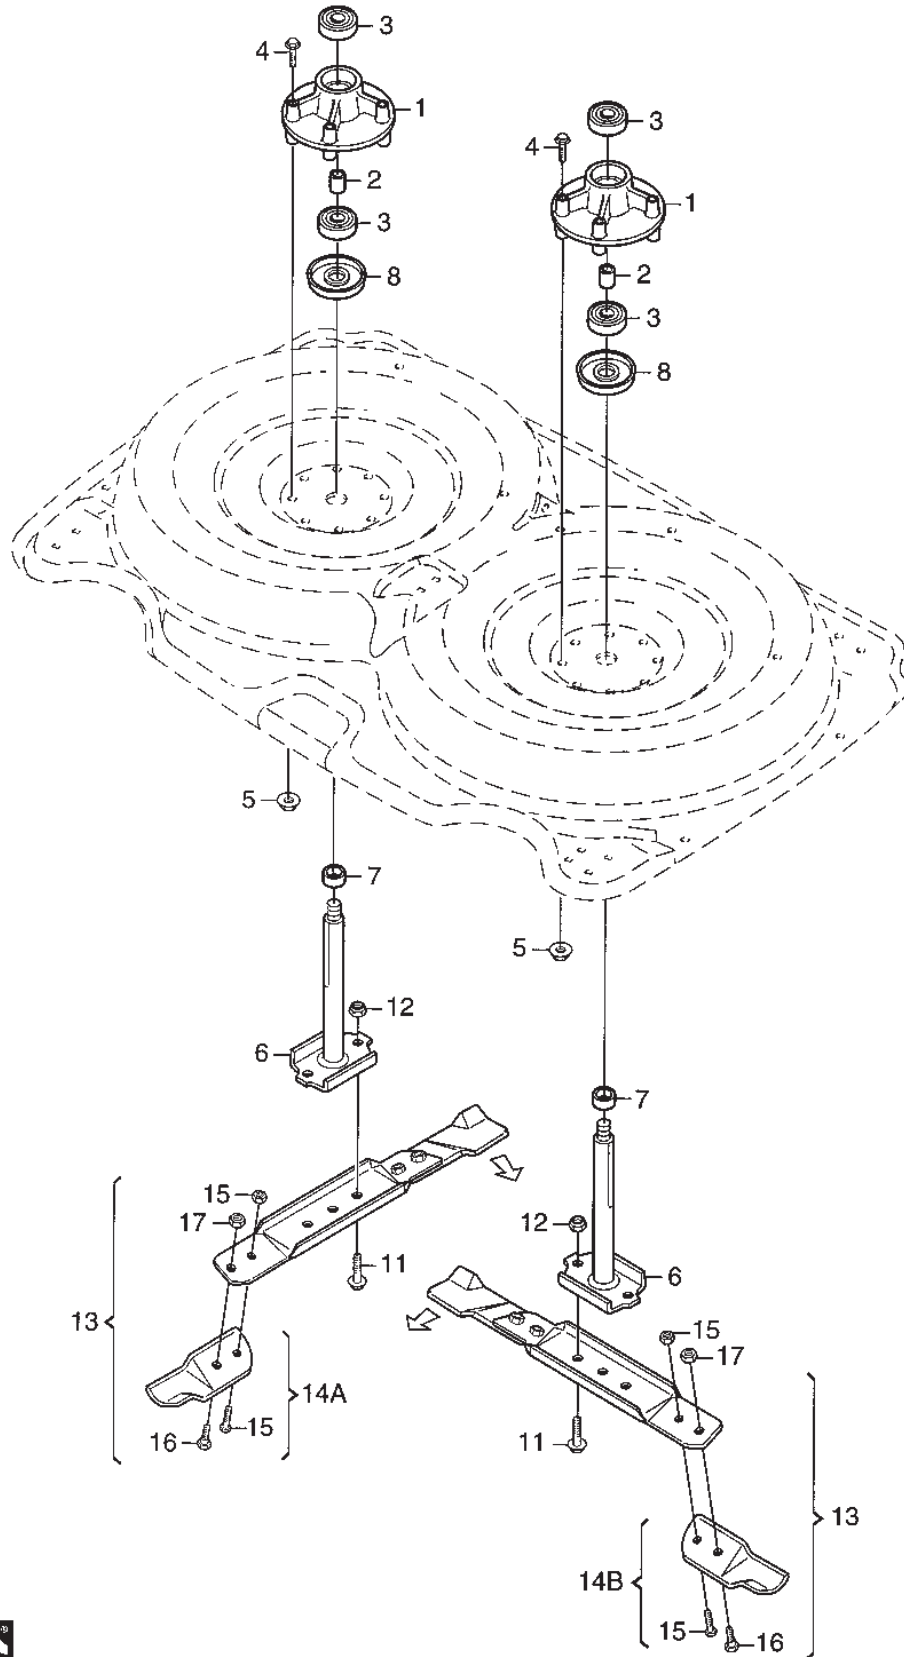

Utgåva Issue 48 - 2014		Knivar Blades			
Pos. Fig.	Antal Quantity	Art nr Part No	Benämning	Description	Anmärkning Notes
1	2	1134-4311-01	Lagerbox	Bearing box	
2	2	1134-3725-04	Distans	Spacer	
3	4	9549-0020-00	Kullager	Ball Bearing	
4	8	9997-0865-12	Skruv	Screw	
5	8	9739-0831-22	Mutter	Nut	
6	2	1134-4600-04	Knivaxel	Blade Shaft	
7	2	1134-3725-04	Distans	Spacer	
8	2	1134-3768-01	Skyddsbricka	Bearing Cover	
11	4	9997-0820-16	Skruv	Screw	
12	4	9747-0831-02	Mutter | Lasmutter	Nut	
13	1	1134-9062-01	Knivbalk Kpl (107M)	Blade Bar Assy (107M)	Sats hö+vå/Kit R+L
14	1	1134-9063-02	Knivsats (Counter Clock Wise)	Blade Kit (Counter Clock Wise)	Counter Clockwise
14	1	1134-9063-01	Knivsats (Clock Wise)	Blade Kit (Clock Wise)	Clockwise rotation
15	1	1134-9054-01	Brytbultsats	Shear Bolt Kit	6 bultar/6 bolts+nuts
16	2	1134-4479-01	Ansatsbult (M8)	Shoulder Bolt (M8)	
17	2	9712-0831-02	Lasmutter	Nut