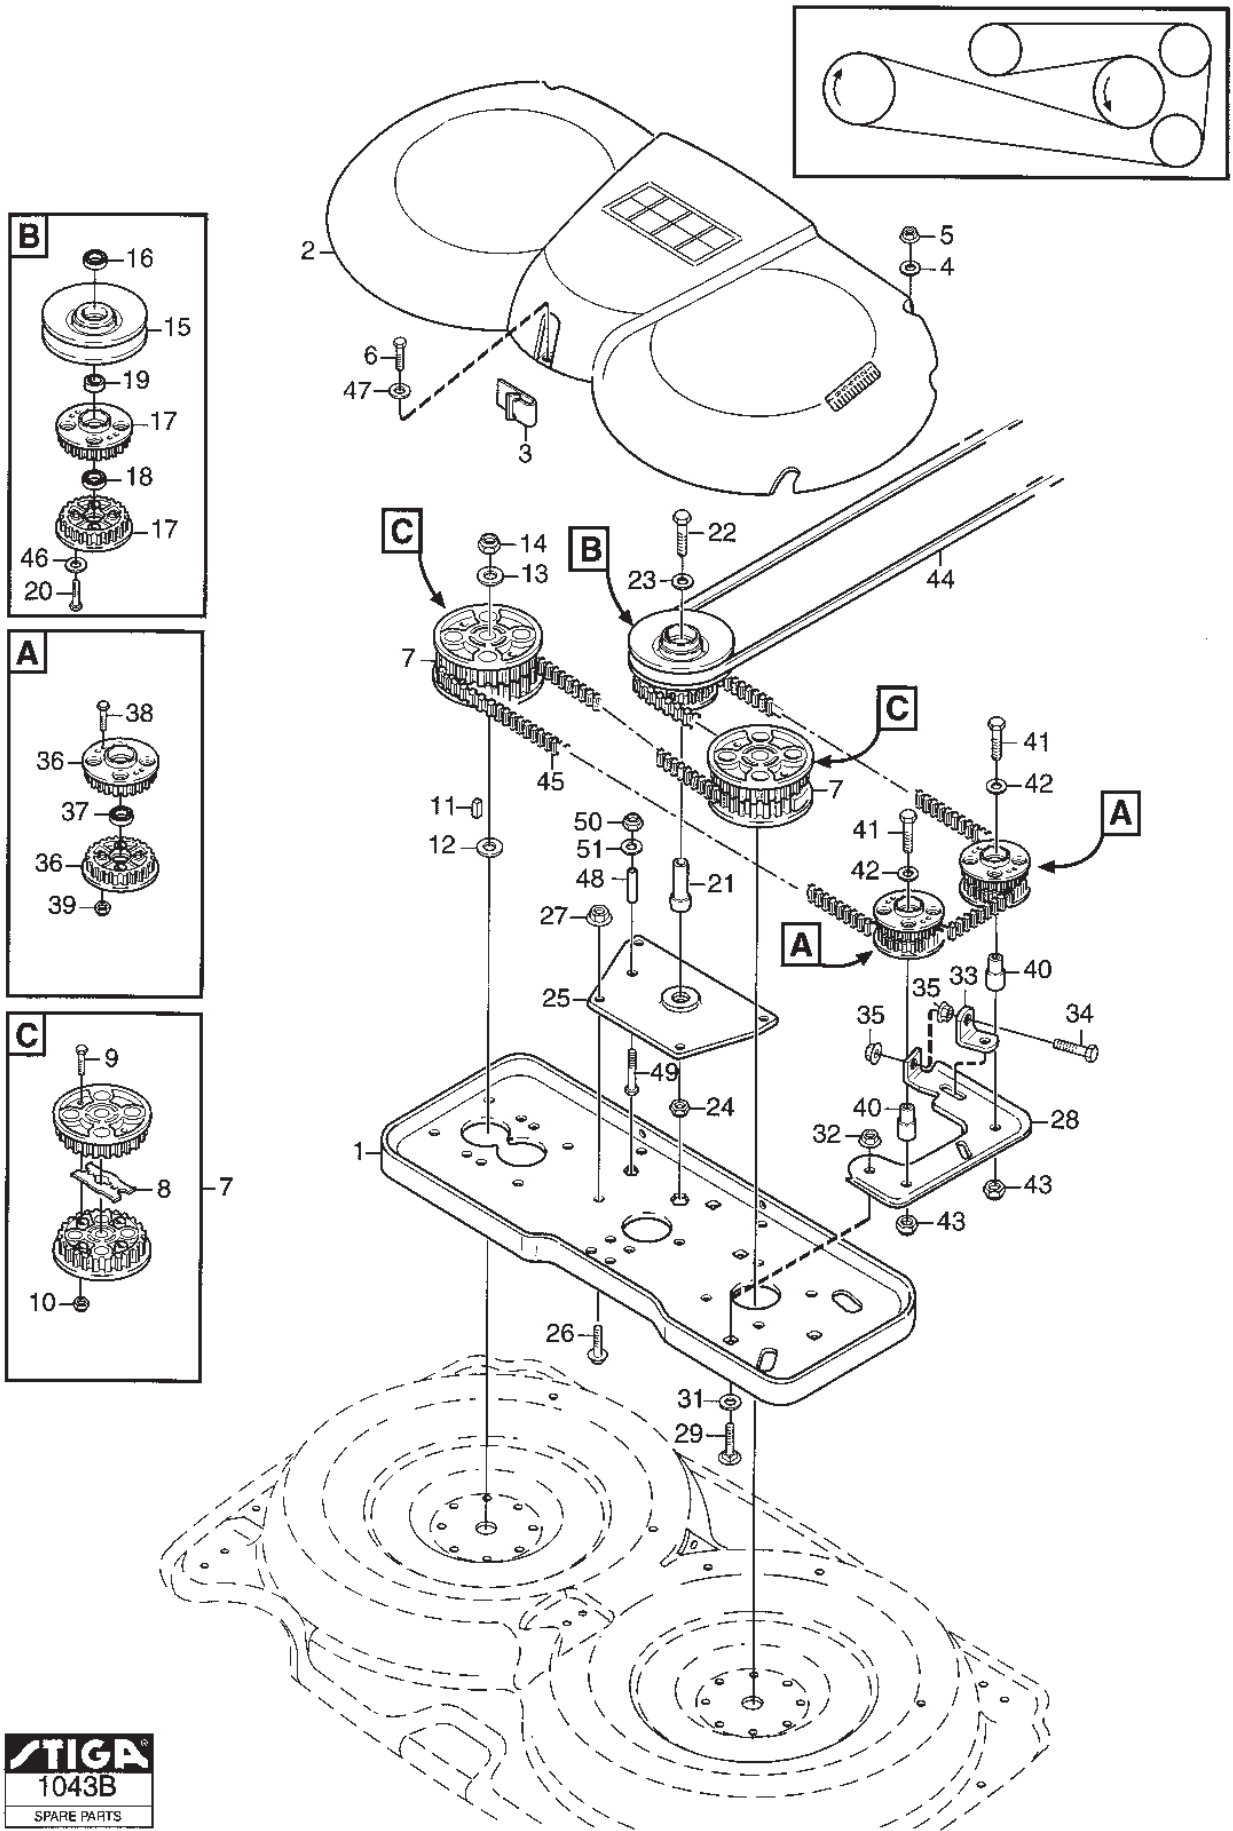

STIGA®
1043B
SPARE PARTS

Utgåva Issue 48 - 2014		Transmission		Transmission	
Pos. Fig.	Antal Quantity	Art nr Part No	Benämning	Description	Anmärkning Notes
1	1	1134-4748-01	Transmissionsplatta	Transmission Plate	
2	1	1134-4542-01	Transmissionskapa 1077-14	Transmission Cover	
3	2	1134-3632-01	Remstyrning	Belt Guide	
4	2	9699-0028-02	Bricka	Washer	
5	2	9747-0831-02	Mutter | Lasmutter	Nut	
6	1	9942-0612-16	Skruv	Screw	
7	2	1134-3679-01	Kuggremskiva	Toothed Belt Pulley	
8	1	1134-3597-01	Medbringare	Reinforcement	
9	2	9997-0625-16	Skruv	Screw	
10	2	9747-0631-02	Mutter | Lasmutter	Nut	
11	2	1134-0323-03	Plattkil	Key	
12	2	9699-0104-02	Bricka	Washer	
13	2	9699-0030-02	Bricka	Washer	
14	2	1134-4775-01	Mutter	Nut	
15	1	1134-4731-01	Remskiva	Belt Pulley	Ø = 129.5 mm
16	1	9549-0019-00	Kullager	Ball Bearing	
17	2	1134-4321-01	Kuggremskiva	Toothed Pulley	
18	1	9549-0019-00	Kullager	Ball Bearing	
19	1	1134-3725-01	Distans	Spacer	
20	4	9989-0635-12	Skruv	Screw	
21	1	1134-4314-01	Tapp	Shaft	
22	1	9997-1065-12	Skruv	Screw	
23	2	9699-0030-02	Bricka	Washer	
24	1	9739-1031-22	Mutter	Nut	
25	1	1134-4667-01	Platta	Plate	
26	4	9959-0816-16	Skruv	Screw	
27	4	9739-0831-22	Mutter	Nut	
28	1	1134-4322-01	Spännarm	Tension Arm	
29	3	9897-0825-16	Skruv	Screw	
31	3	9699-0036-02	Bricka	Washer	
32	3	9739-0831-22	Mutter	Nut	
33	1	1134-4317-01	Vinkelfäste	Angle Bracket	
34	1	9997-0870-16	Skruv	Screw	
35	2	9739-0831-22	Mutter	Nut	
36	4	1134-4321-01	Kuggremskiva	Toothed Pulley	
37	2	9549-0019-00	Kullager	Ball Bearing	
38	8	9997-0625-16	Skruv	Screw	
39	8	9747-0631-02	Mutter | Lasmutter	Nut	
40	2	1134-4316-01	Tapp	Shaft	
41	2	9997-1050-16	Skruv	Screw	
42	2	9699-0030-02	Bricka	Washer	
43	2	9712-1031-02	Lasmutter	Nut	
44	1	1134-9067-01	Kilrem	V-Belt	= 9585-0126-01
45	1	9585-0092-01	Kuggrem	Toothed Belt	
46	8	9699-0025-02	Bricka	Washer	
47	1	9699-0060-02	Bricka	Washer	
48	1	1134-1565-08	Distans	Spacer	
49	1	9997-0870-16	Skruv	Screw	
50	1	9747-0831-02	Mutter | Lasmutter	Nut