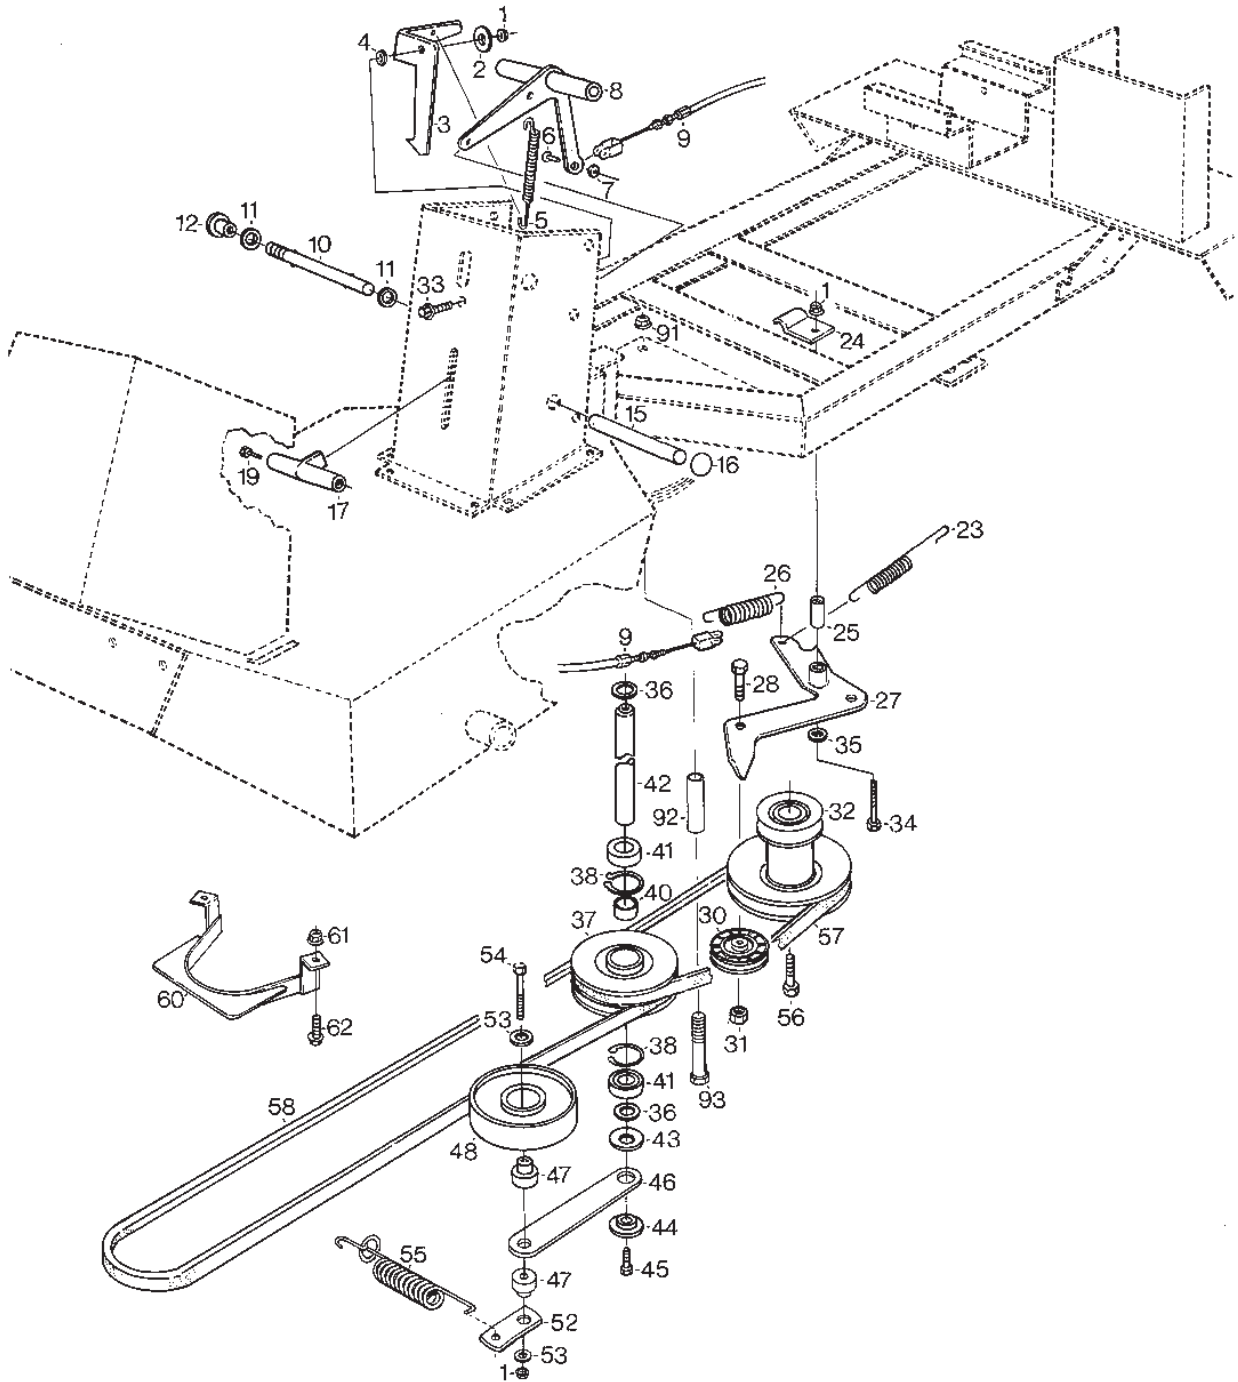

Utgåva Issue 37 - 2014		Power Take-Off			
Pos. Fig.	Antal Q.ty	Art nr Part No	Benämning	Description	Anmärkning Notes
16	2	9672-0004-02	Starlock	Starlock	
7	1	9675-0008-02	Starlockbricka	Starlock	
5	1	1131-1497-01	Fjäder	Brake Spring	
15	1	1134-0022-00	Reglagestång	Control Rod	
8	1	1134-0027-01	Reglagespak	Control Lever	
92	1	1134-0041-03	Bussning	Bushing	
40	1	1134-0051-09	Distans	Spacer	
36	2	1134-0052-00	Distans	Spacer	
42	1	1134-0057-00	Centrumaxel	Centre Shaft	
2	1	1134-0143-00	Bricka	Washer	
17	1	1134-0153-00	T-Handtag	Handle Gear Shifter	
44	1	1134-0222-00	Bricka	Washer	
12	1	1134-0583-00	Knopp	Knob	
26	1	1134-1242-02	Fjäder	Spring	
55	1	1134-1322-01	Fjäder	Tensioning Wheel Spring	
25	1	1134-1565-01	Distans	Spacer	
46	1	1134-1730-01	Spännhjulsarm	Tensioning Wheel Arm	
37	1	1134-1769-02	Remskiva	Belt Pulley	
48	1	1134-1770-01	Spännhjul Kpl	Tension Roller	
47	2	1134-1888-01	Distans	Spacer	
52	1	1134-1893-01	Fjäder	Spring	
10	1	1134-1972-01	Urkopplingsspak	Disengaging Lever	
27	1	1134-2018-01	Spännarm Kpl 5-01 24	Tensioning Arm	
32	1	1134-2020-01	Motorremskiva	Engine Pulley	
24	1	1134-2021-01	Växelwirefäste	Clamp	
3	1	1134-2463-01	Oljeavtappningsplugg	Plug	
9	1	1134-3573-01	Wire (Kraft)	Cable	
57	1	1134-9012-01	Kilrem	V-Belt	=9585-0056-00
30	1	1134-9027-01	Spännrulle (Svart)	Tension Roller (Black)	
23	1	4231-0013-00	Fjäder	Spring	
41	2	9549-0019-00	Kullager	Ball Bearing	
6	1	9646-0036-22	Nit Kn 5X12	Rivet	
38	2	9651-0040-04	Spårring Sgh 40	Circlip	
4	1	9695-0002-00	Bricka	Washer	
11	2	9699-0025-02	Bricka	Washer	
35	1	9699-0056-02	Bricka	Washer	
53	2	9699-0062-02	Bricka	Washer	
43	1	9699-0109-02	Bricka	Washer	
1	3	9739-0831-22	Mutter	Nut	
91	1	9739-1031-22	Mutter	Nut	
31	1	9799-1031-02	Mutter	Nut	
19	1	9847-8016-16	Skruv	Screw	
33	1	9959-0820-16	Skruv	Screw	
45	1	9959-1025-16	Skruv	Screw	
56	1	9987-5338-12	Skruv	Screw	
34	1	9997-0850-16	Skruv	Screw	
54	1	9997-0865-12	Skruv	Screw	
28	1	9997-1030-16	Skruv	Screw	
93	1	9997-1070-12	Skruv	Screw