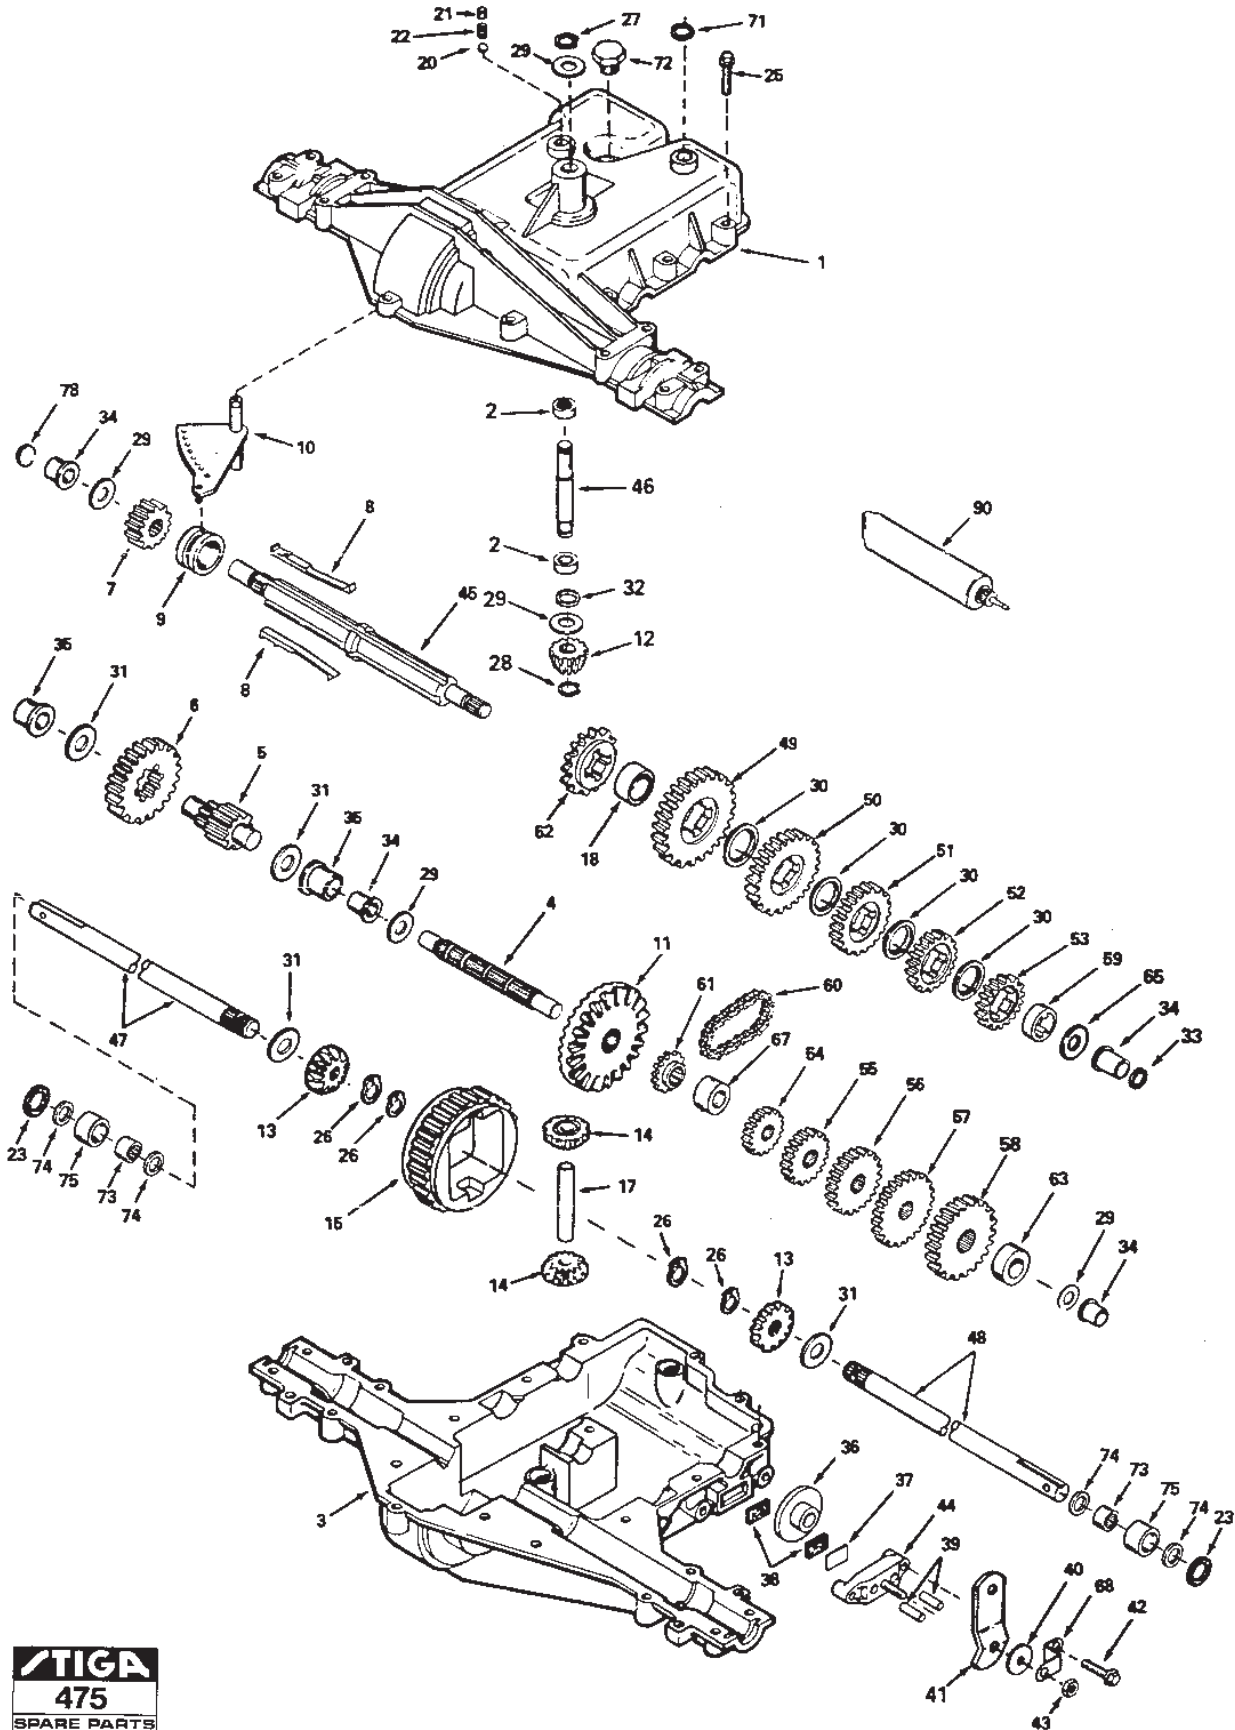

Utgåva Issue 37 - 2014		Tecumseh Peerless Transaxel 930-022		Tecumseh Peerless Transaxle 930-022	
Pos. Fig.	Antal Q.ty	Art nr Part No	Benämning	Description	Anmärkning Notes
75	2	P000-7860-84	Sleeve	Sleeve	
68	1	P000-7860-86	Fäste	Bracket	
18	1	P000-7861-02	Distans	Spacer	
78	1	P000-7861-16	Disk	Disk	
67	1	P000-7861-18	Distans	Spacer	
62	1	P000-7861-23	Sprocket	Sprocket	18T
17	1	P000-7861-39	Stift	Drive pin	
28	1	P000-7880-40	Låsring	Retaining ring	
33	1	P000-7880-51	Ring	Seal	
23	2	P000-7880-61	Seal ring	Seal ring	
74	4	P000-7880-66	Ring	Ring	
14	2	P000-7880-68	Bevel pinion gear	Bevel pinion gear	
71	1	P000-7880-69	Seal	Seal	
36	1	P000-7900-03	Bromsskiva	Brake Disc	
38	2	P000-7900-06	Bromsbelägg	Brake pad	
37	1	P000-7900-07	Tryck platta	Brake plate	
44	1	P000-7900-25	Hållare	Holder	
32	1	P000-7920-01	O-ring	O-ring	
27	1	P000-7920-35	Låsring	Retaining ring	
25	17	P000-7920-73	Skruv	Screw	
42	2	P000-7920-73	Skruv	Screw	
72	1	P000-7920-74	Plug	Plug	
43	1	P000-7920-75	Mutter	Nut	
40	1	P000-7920-76	Bricka	Washer	
20	1	P000-7920-77	Kula	Ball	
21	1	P000-7920-78	Skruv	Screw	
22	1	P000-7920-79	Fjäder	Spring	
26	4	P000-7921-25	Låsring	Snap ring	Sats 2 st/pkg of 2
53	1	P007-7812-1A	Drev	Gear	20T
52	1	P007-7812-2A	Drev	Gear	22T
51	1	P007-7812-3A	Drev	Gear	25T
50	1	P007-7812-4A	Drev	Gear	30T
55	1	P007-7812-6A	Drev	Gear	20T
56	1	P007-7812-7A	Drev	Gear	25T
57	1	P007-7812-8A	Drev	Gear	28T
58	1	P007-7812-9A	Drev	Gear	30T
11	1	P007-7813-7A	Drev	Gear	42T
34	4	P007-8010-5A	Bussning	Bushing	
35	2	P007-8011-8A	Bussning	Bushing	
90	1	P007-8806-7B	Grease	Grease	0.9 kg Bentonite
41	1	P007-9000-8A	Bromsarm	Brake Lever	
8	4	P007-9212-3A	Kil	Key