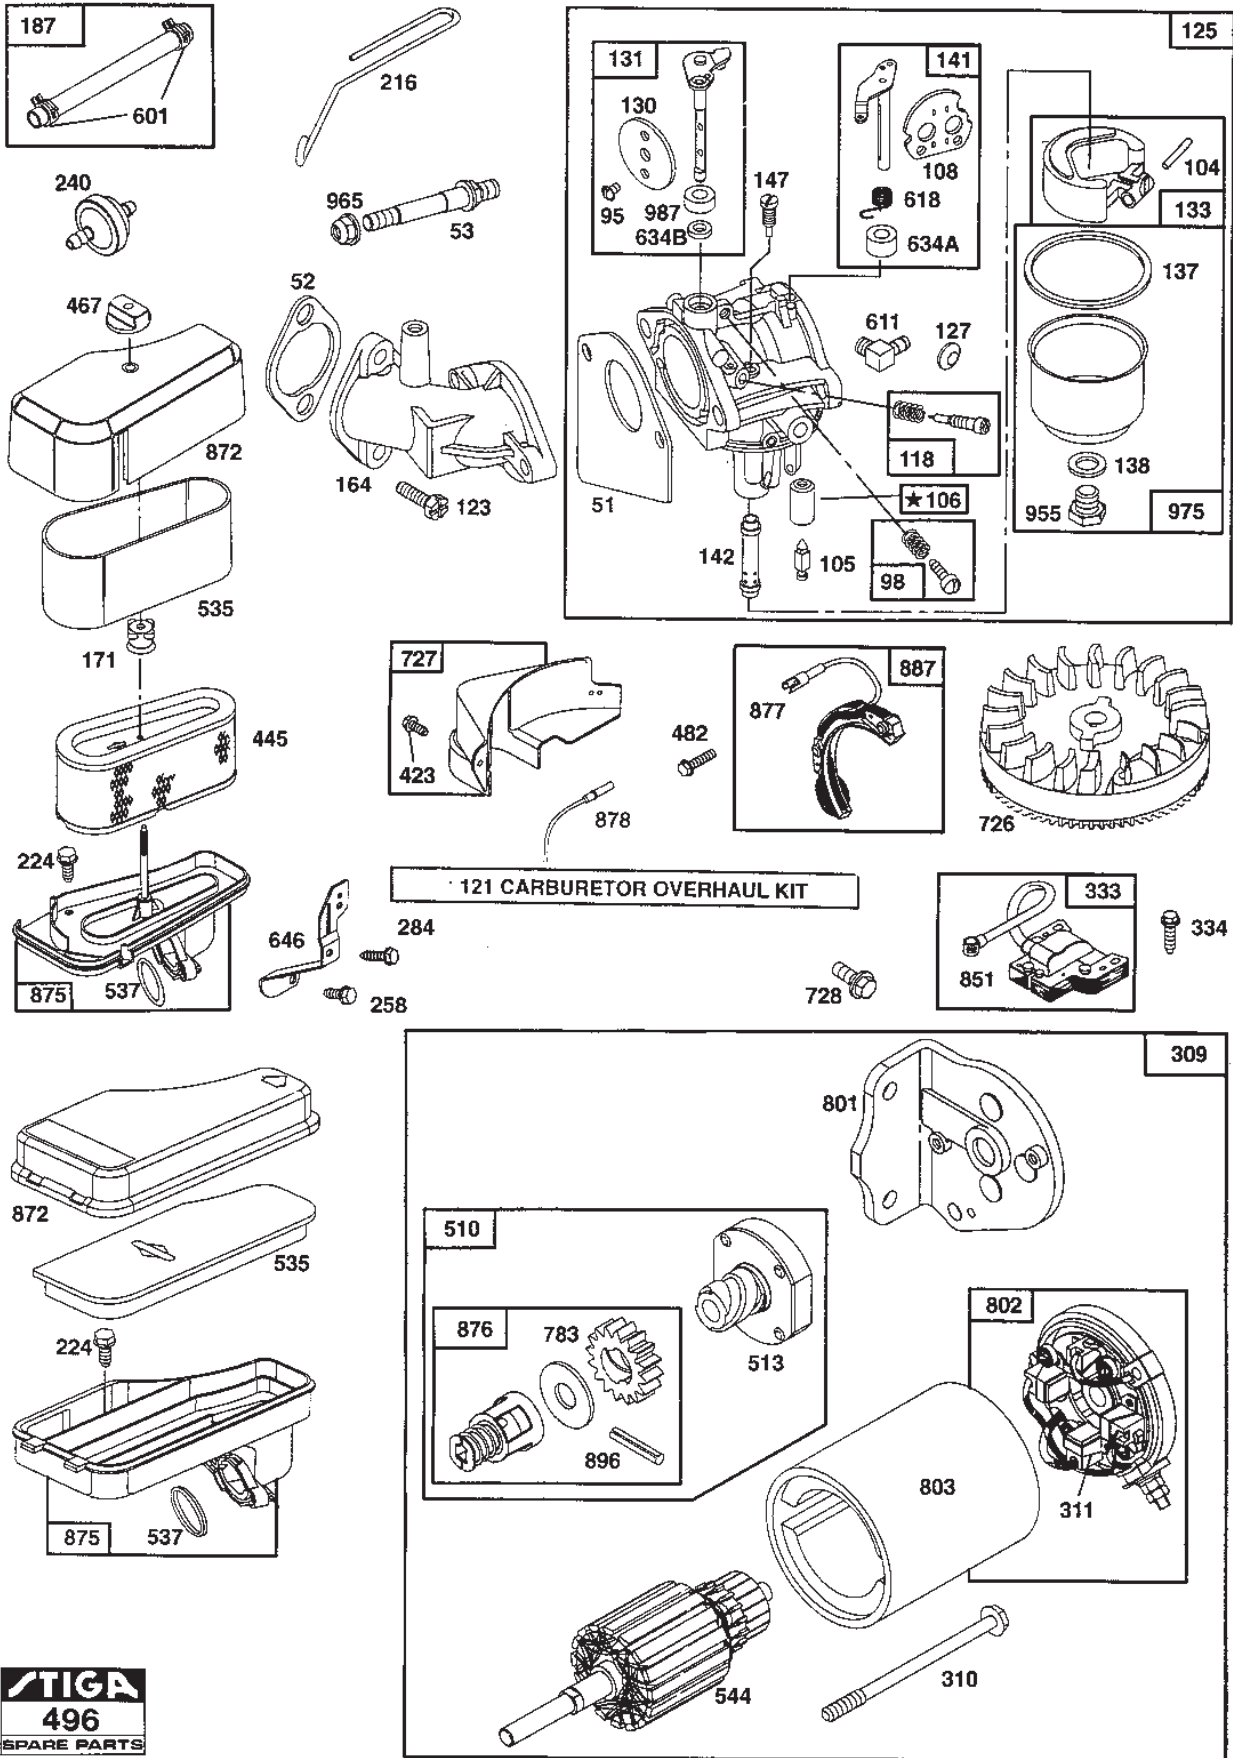

Utgåva Issue 37 - 2014		Förgasare Luftfilter		Carburettor Air Cleaner	
Pos. Fig.	Antal Q.ty	Art nr Part No	Benämning	Description	Anmärkning Notes
801	1	394856	Lock	Drive end cap	
727	1	395405	Cover	Cover	
802	1	395537	Botten	End cap	
311	4	395538	Släpkol	Brush	
513	1	398003	Koppling kpl	Clutch Ass.Y	
803	1	398159	Hus	Housing	
333	1	398811	Tändsystem kpl	Armature group	
510	1	490421	Drev kpl	Drive assy	
876	1	490467	Startdrev	Retainer kit	
467	1	493903	Låsrott	Knob	257707-0150
445	1	493910	Cartridge	Cartridge	257707-0150
975	1	494378	Bowl	Bowl	
131	1	494379	Axel	Shaft	
133	1	494381	Flottör	Float	
118	1	494383	Nålventil	Needle valve	
611	1	494451	Nippel	Inlet tube	
875	1	494745	Air cleaner body	Air cleaner body	254707-0121
875	1	494827	Body	Body	257707-0150
142	1	494876	Nozzle	Nozzle	257707-0150 _ / Kit: F
142	1	494878	Nozzle	Nozzle	254707-0121 _ / Kit: F
125	1	495778	Förgasare kpl	Carburettor Assy	257707-0150
125	1	495784	Förgasare kpl	Carburettor Assy	254707-0121
98	1	495800	Skruv	Screw	
121	1	495837	Reparationssats	Overhaul kit	Delarna märkta F
141	1	495931	Choke shaft	Choke shaft