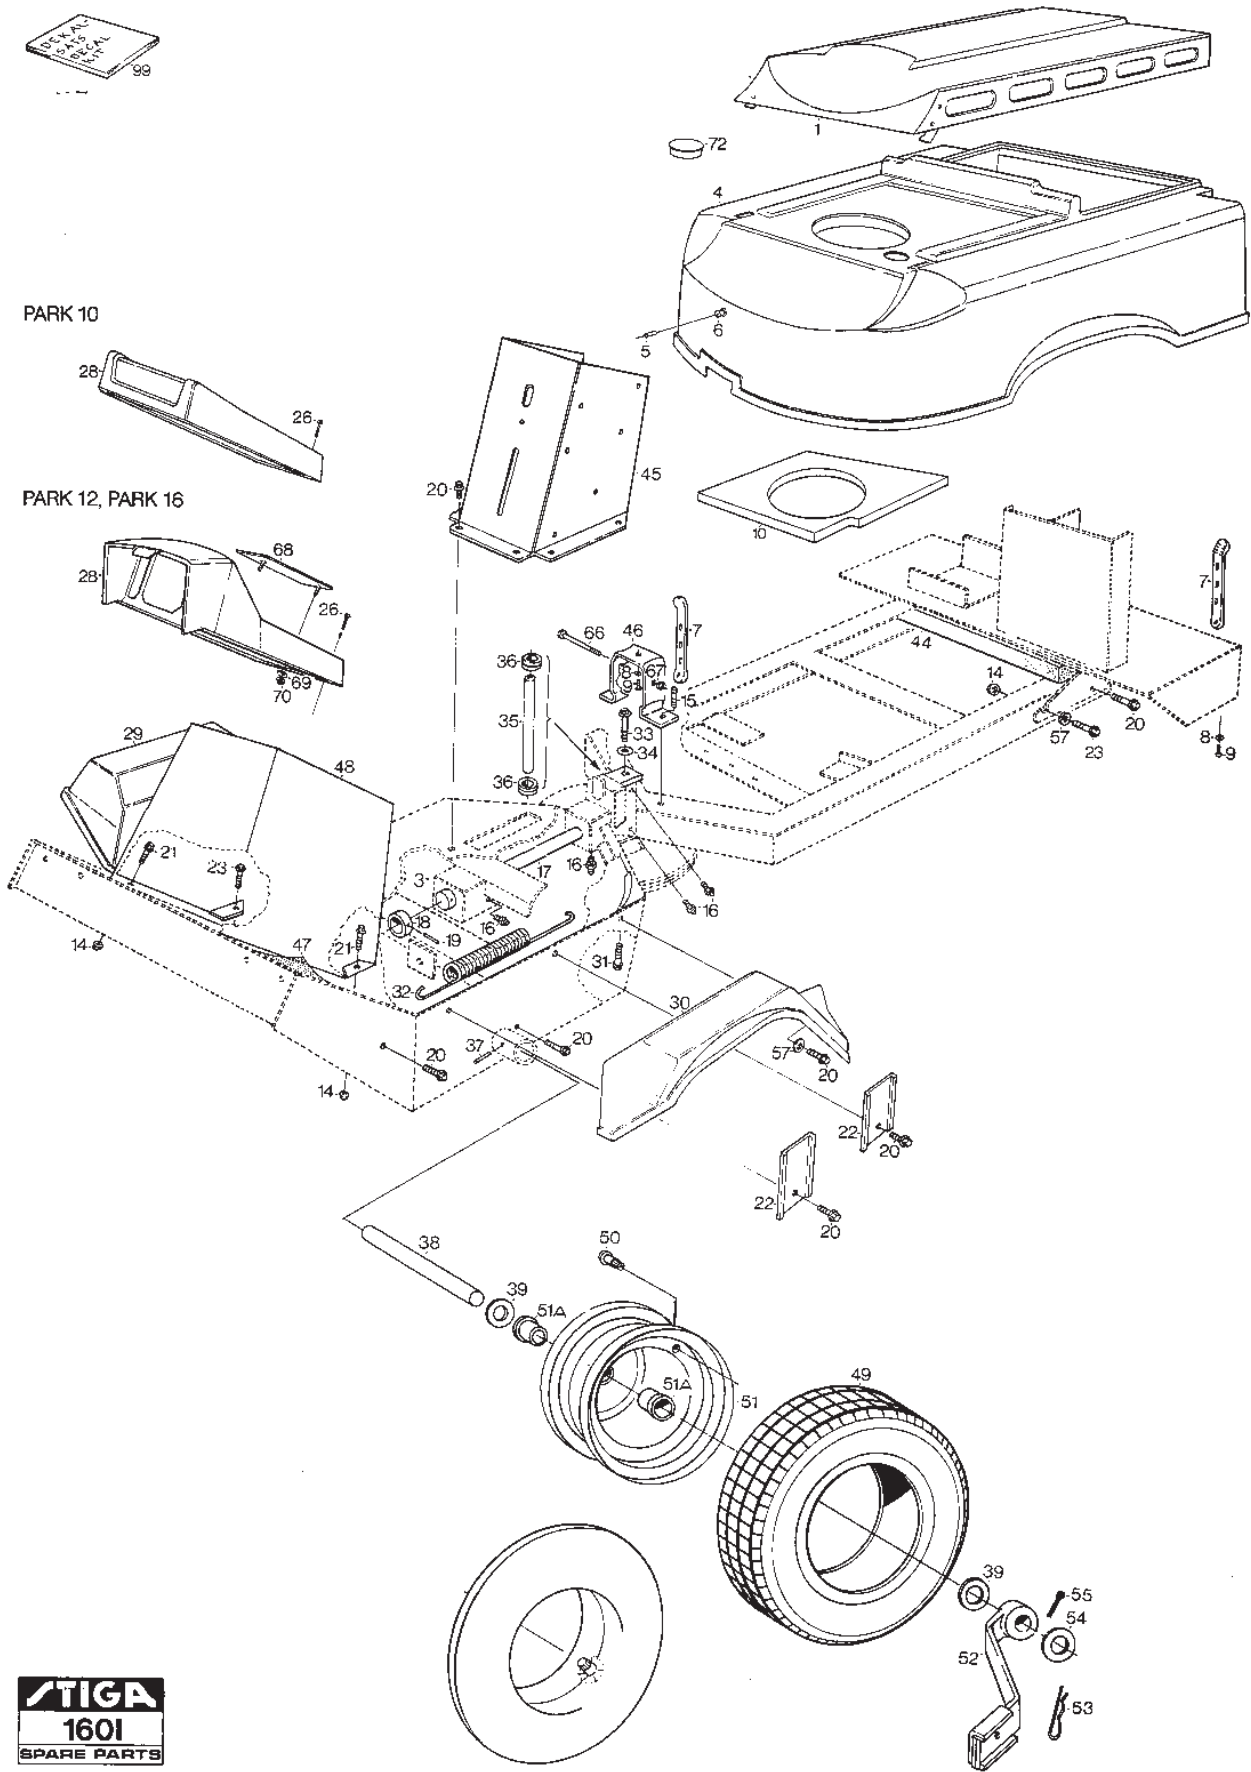

www.stiga.com

PARK 10

PARK 12, PARK 16

Utgåva Issue 37 - 2014		Ram		Frame	
Pos. Fig.	Antal Q.ty	Art nr Part No	Benämning	Description	Anmärkning Notes
53	2	9598-0003-02	Spring Pin	Spring Pin	
18	1	1134-0031-00	Ledaxelstopp	Pivot Shaft Stop	
35	1	1134-0057-00	Centrumaxel	Centre Shaft	
38	2	1134-0075-01	Framaxeltapp	Front Axle	
22	4	1134-0225-00	Stödplåt	Support Plate	
39	6	1134-0341-01	Bricka	Washer	
52	2	1134-1183-04	1134-3710-01+9599-0080-02	1134-3710-01+9599-0080-02	
17	1	1134-1757-07	Midjegaffel M Ledaxel 5-01 H-10	Clevis	
44	1	1134-2039-01	Värmeisol.matta	Heat insulation	
10	1	1134-2053-03	Foam Pad	Foam Pad	30 mm
32	1	1134-2171-01	Fjäder	Spring	
30	1	1134-2174-01	Framskärm Vänster1-00	Mudguard,Lh (Yellow)	
29	1	1134-2174-02	Framskärm Höger1-00	Mudguard,Rh (Yellow)	
1	1	1134-2215-01	Motorlucka5-01	Engine Cover (Black)	
51	2	1134-2668-01	Fälg kpl	Rim assy	
48	1	1134-2833-05	Frontdekor	Front Trim Plate	
46	1	1134-2951-01	Huvstöd Par	Engine Cover Support	
4	1	1134-3215-01	Motorhuv 1-00	Engine Hood	
45	1	1134-3252-02	Sitskonsol-gul	Seat Bracket-Yellow	
3	1	1134-3411-031	Frame-front	Frame-front	
47	1	1134-3535-01	Durkmatta Park	Floor Mat	
99	1	1134-3558-01	Dekalsats	Label Kit	
51A	1	1134-9026-01	Bussning	Bearing	
7	1	1134-9028-01	Gummistropp (3 St)	Rubber Strap (3 Pcs)	
28	1	1134-3370-01	Instrumentpanel (P10)	Panel	
6	3	9405-0029-00	Knopp	Knob	
16	4	9501-0500-00	Smörjkopp Kort Rak	Grease Dispenser	
49	2	9545-0116-00	Däck	Tyre	16 x 7.50-8 (Kenda)
49	2	9545-0120-00	Däck	Tyre	16 x 7.50-8 (Trelleb)
49	1	9545-0203-00	Innerslang	Inner Tube	Reservdel/spare part
50	2	9545-0500-00	Ventil	Valve Assy.	
36	2	9547-0001-00	Ledlager Ge17Es	Bearing	
37	2	9595-0258-00	Spännstift	Locating Pin	
19	1	9595-0262-00	Spännstift	Locating Pin	
55	2	9599-0085-02	SaxSprint 4X30 Fz	Split Pin	
5	3	9632-0516-00	Popnit Tap/D/Bs 416 Gf9.5	Pop Rivet	
34	1	9699-0035-02	Bricka	Washer	
54	2	9699-0042-02	Bricka	Washer	
57	2	9699-0056-02	Bricka	Washer	
8	3	9699-0087-02	Bricka	Washer	
14	8	9739-0831-22	Mutter	Nut	
67	1	9747-0631-02	Mutter Låsmutter	Nut	
26	2	9849-8013-16	Skruv	Screw	
9	3	9849-8013-16	Skruv	Screw	
15	2	9942-0612-16	Skruv	Screw	
20	18	9942-0816-16	Skruv	Screw	
21	4	9959-0816-16	Skruv	Screw	
23	4	9959-0820-16	Skruv	Screw	
33	1	9959-1020-16	Skruv	Screw	