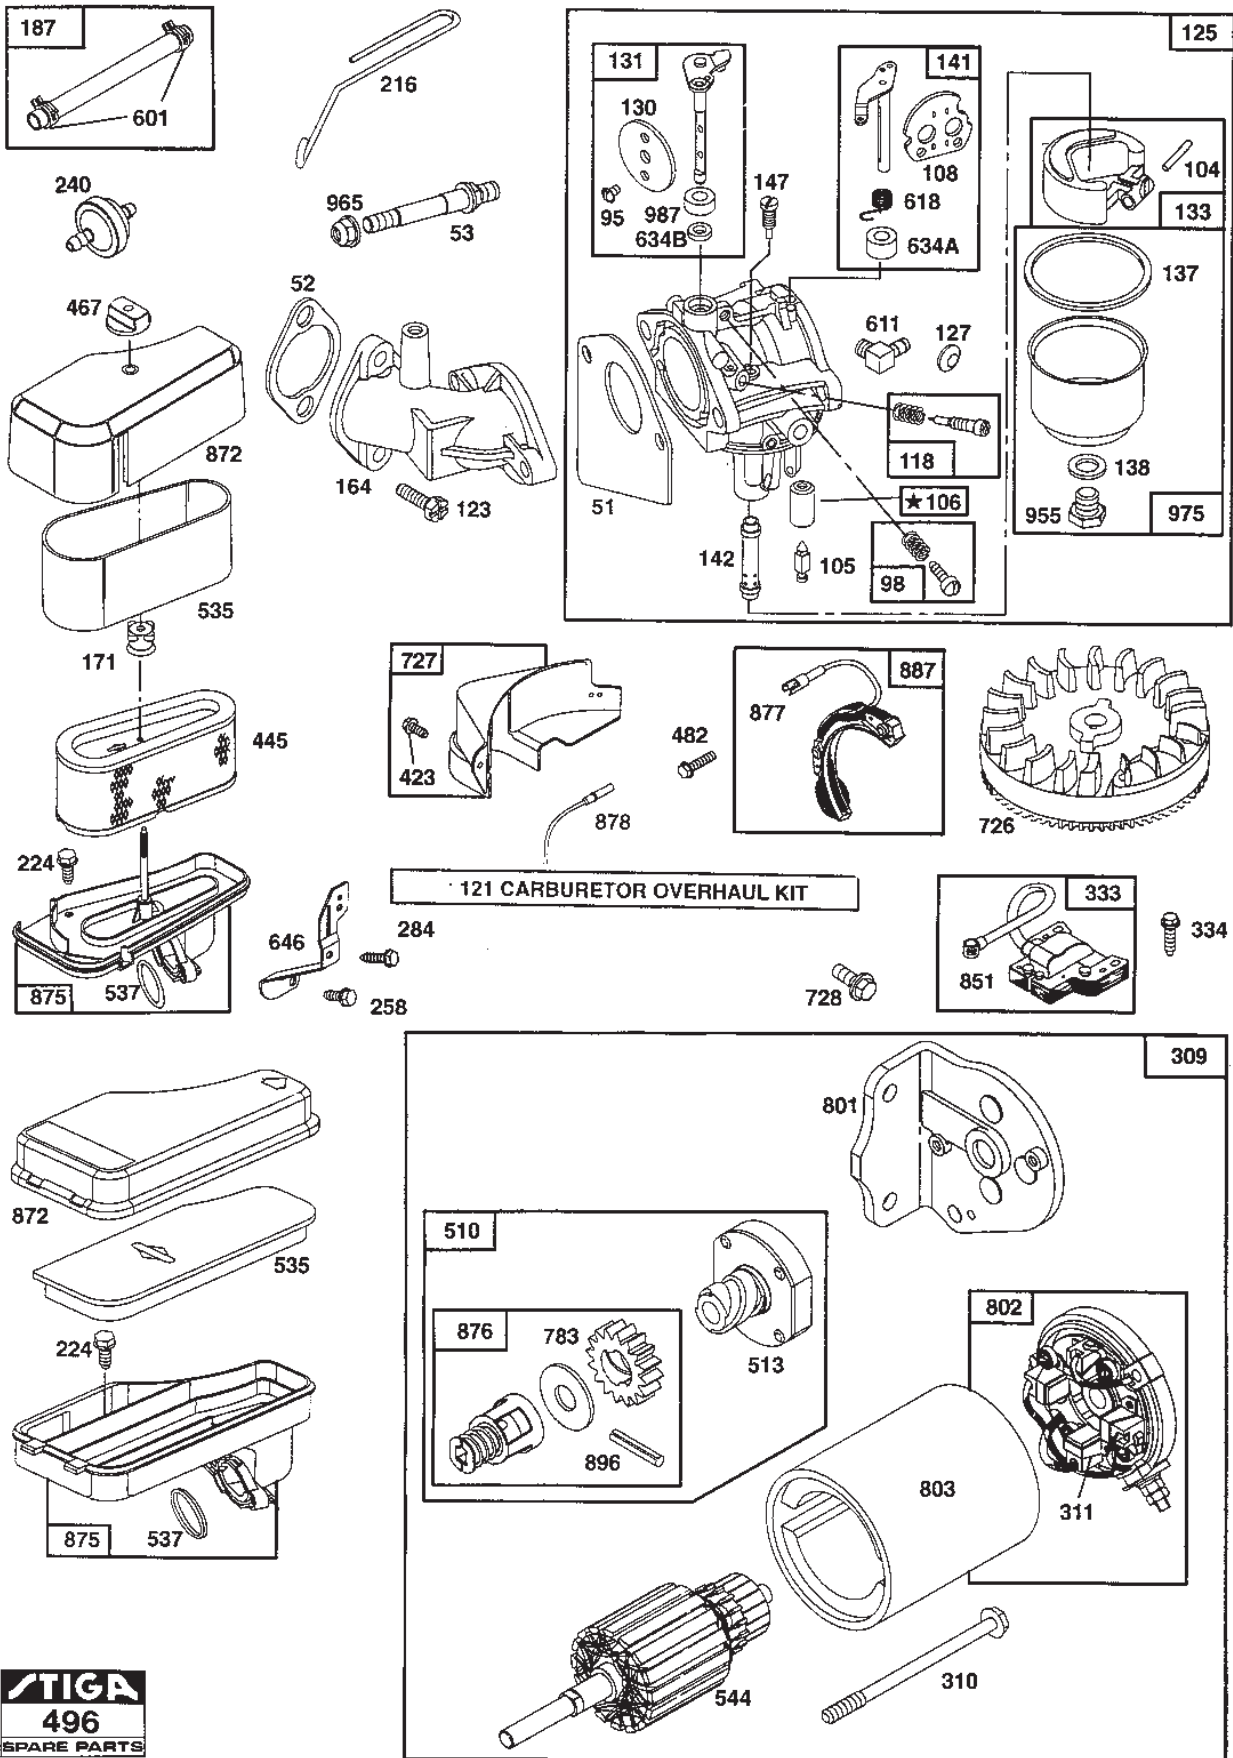

Utgåva Issue 37 - 2014		Förgasare Luftfilter	Carburettor Air Cleaner		
Pos. Fig.	Antal Q.ty	Art nr Part No	Benämning	Description	Anmärkning Notes
601	2	93053	Slangklämma	Hose clamp	
334	2	93381	Skruv	Screw	
728	2	93535	Skruv	Screw	
482	2	93621	Skruv	Screw	
310	2	94003	Skruv	Screw	
95	2	94098	Skruv	Screw	
965	2	94108	Låsmutter	Nut	
896	1	94288	Stift	Roll pin	
284	1	94326	Skruv	Screw	
224	1	94513	Skruv	Screw	
123	2	94616	Skruv	Screw	
258	1	94620	Skruv	Screw	
423	2	94625	Skruv	Screw	
53	2	94637	Skruv	Screw	
955	1	94642	Skruv	Screw	
164	1	213819	Carburettor elbow	Carburettor elbow	
851	1	221798	Anslutning	Terminal	
130	1	224539	Gasspjäll	Throttle Valve	
646	1	224546	Brace	Brace	
108	1	224666	Choke valve	Choke valve	
104	1	231789	Axel	Shaft	
147	1	231794	Nozzle	Nozzle	
106	1	231854	Valve seat	Valve seat	
105	1	231855	Nålventil	Inlet needle valve	
216	1	262766	Choke link	Choke link	
618	1	262803	Fjäder	Spring	
52	1	270872	Packning	Gasket	254707-0121 _/ Kit: S
535	1	272405	Luftfilterelement	Filter Element	254707-0121
51	1	272465	Packning	Gasket	
535	1	272477	Luftfilterelement	Filter Element	257707-0150
52	1	272554	Packning	Gasket	257707-0150 _/ Kit: S
783	1	280104	Drev	Gear	
171	1	281051	Mutter	Nut	257707-0150
872	1	281105	Cover	Cover	257707-0150
537	1	281106	O-ring	O-ring	
872	1	281108	Cover	Cover	254707-0121
138	1	281164	Bricka	Washer	
137	1	281165	Packning	Gasket	
987	1	281166	Seal	Seal	
634B	1	281167	Bricka	Washer	
634A	1	281168	Bricka	Washer	
240	1	298090	Bränslefilter	Fuel Filter	
544	1	390837	Armature	Armature	
887	1	391529	Stator	Stator	
726	1	392134	Kuggkrans	Gear ring	
878	1	393422	Kabelhärva	Harness	257707-0150
877	1	393814	Connector	Connector	
187	1	393815	Bränsleledning	Fuel line	
309	1	394805	Starter motor	Starter motor