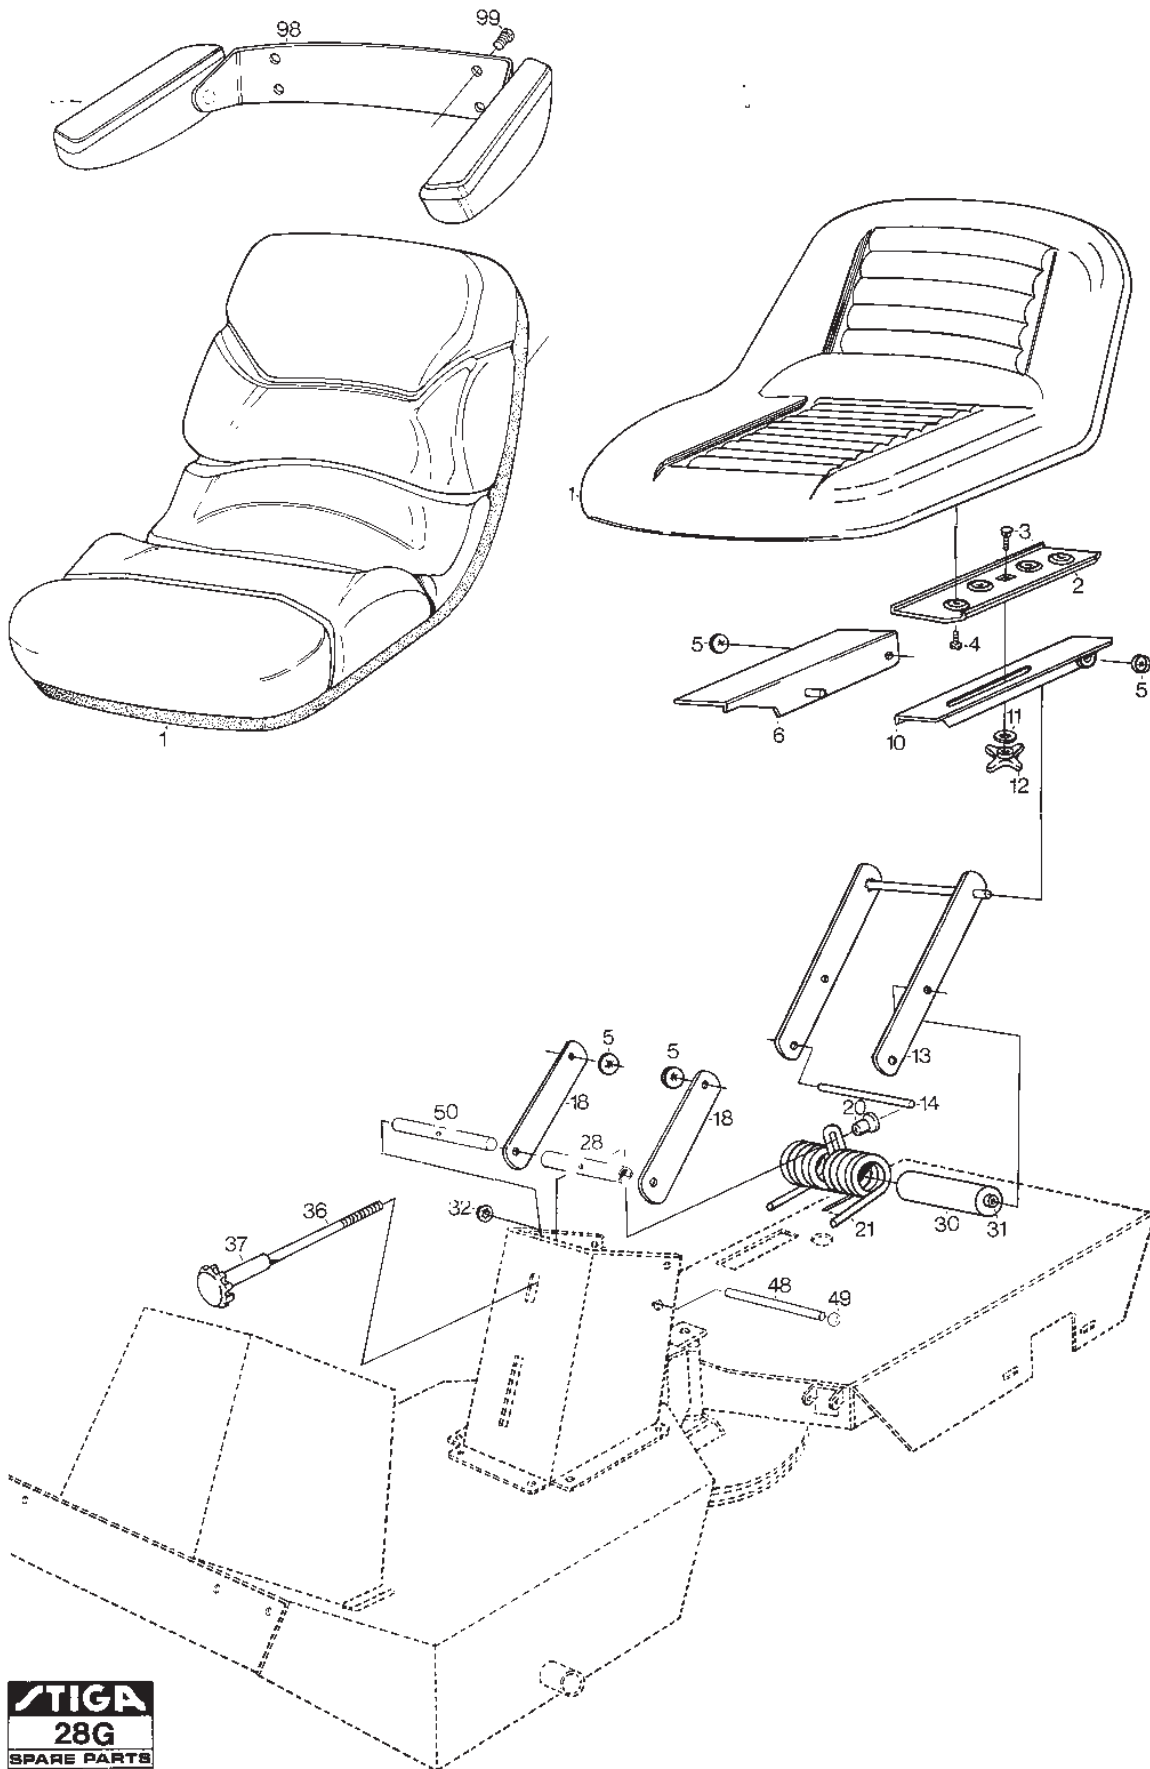

Utgåva Issue 37 - 2014		Sits Seat			
Pos. Fig.	Antal Q.ty	Art nr Part No	Benämning	Description	Anmärkning Notes
32	2	9672-0004-02	Starlock	Starlock	
49	2	9672-0006-02	Starlock	Lock washer	
21	1	1134-0015-00	Sitsfjäder	Seat spring	
31	1	1134-0022-00	Reglagestång	Control Rod	
14	1	1134-0050-00	Sitsstång	Seat Rod	
20	1	1134-0493-00	Mutter	Nut	
1	1	1134-0800-06	Sits Sears Sa 1216 (9407-0003-01)	Seat Sears Sa 1216 (9407-0003-01) 20	
18	2	1134-1650-01	Parallellstag5-01 F24	Tie Bar	
13	1	1134-1652-01	Fjäder	Spring	
12	2	1134-1711-01	Knopp	Knob	
30	1	1134-1883-01	Axel	Axle	
36	1	1134-2163-01	Spännstång Kpl.	Rod	
37	1	1134-2166-01	Distans	Spacer	
48	1	1134-2454-01	Axel	Shaft	
28	1	1134-2846-01	Rör	Tube	
50	1	1134-2847-01	Mellanstag	Shaft	
2	2	1134-2961-01	Sitsadapter 5-01 24	Seat Adapter	
6	1	1134-3618-01	Sitsfäste Kpl. 5-01 14	Seat Attachment-R.H.	
10	1	1134-3618-02	Sitsfäste Kpl. 5-01 14	Seat Attachment-L.H.	
5	4	9675-0017-02	Låsbricka	Starlock	
11	2	9699-0062-02	Bricka	Washer	
3	2	9898-0820-16	Skruv	Screw	
4	4	9988-3616-16	Skruv	Screw