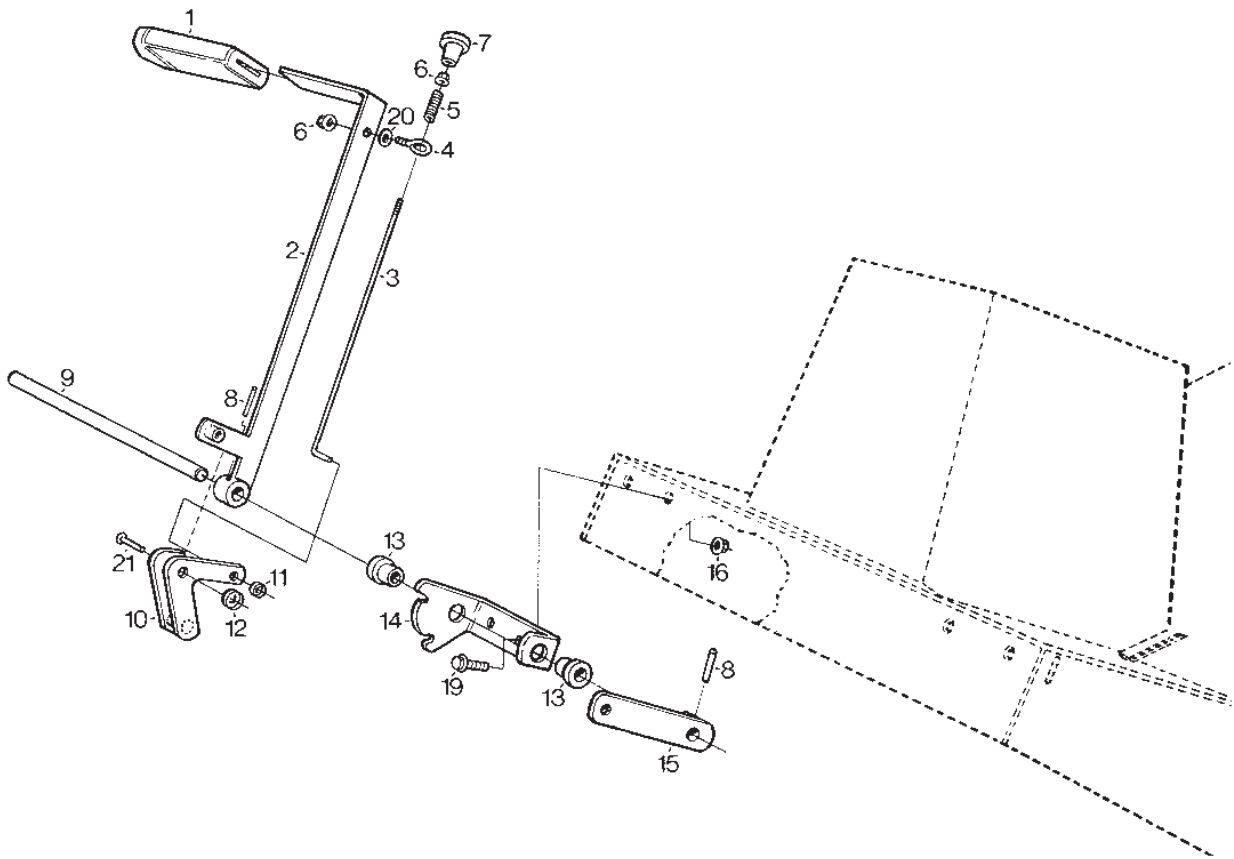

Utgåva Issue 37 - 2014		Redskapslyft Lifting Device			
Pos. Fig.	Antal Q.ty	Art nr Part No	Benämning	Description	Anmärkning Notes
11	1	9675-0008-02	Starlockbricka	Starlock	
12	1	9675-0012-02	Starlock	Locking washer	
5	1	1111-0053-00	Fjäder	Spring	
0	1	1134-0410-08	röds kapslyft Smstpark	Lifting Device Assy	
	1	1134-0410-08	röds kapslyft Smstpark	Lifting Device Assy	
14	1	1134-0536-00	Lyftsegment	Locking Plate	
7	1	1134-0583-00	Knopp	Knob	
15	1	1134-0857-00	Arm Kpl.	Arm	
3	1	1134-0858-00	Tryckstång	Push Rod	
2	1	1134-0859-03	Svärd	Bar	
9	1	1134-1884-01	Lyftaxel	Lifting Shaft	
4	1	1134-1889-01	Skruvögla	Eye Bolt	
13	2	1134-2684-01	Lager	Bearing	
10	1	1134-2911-01	Låshake	Locking Pawl	
1	1	9403-0110-01	Höjdinst.Handtag Ej Kapad	Handle	
8	2	9595-0258-00	Spännstift	Locating Pin	
21	1	9646-0099-22	Nit Kn 8X30	Rivet	
20	1	9699-0025-02	Bricka	Washer	
6	2	9739-0631-22	Strålkastare | Mutter	Working lamp | Nut	
16	2	9739-1031-22	Mutter	Nut	
19	2	9959-1020-16	Skruv	Screw