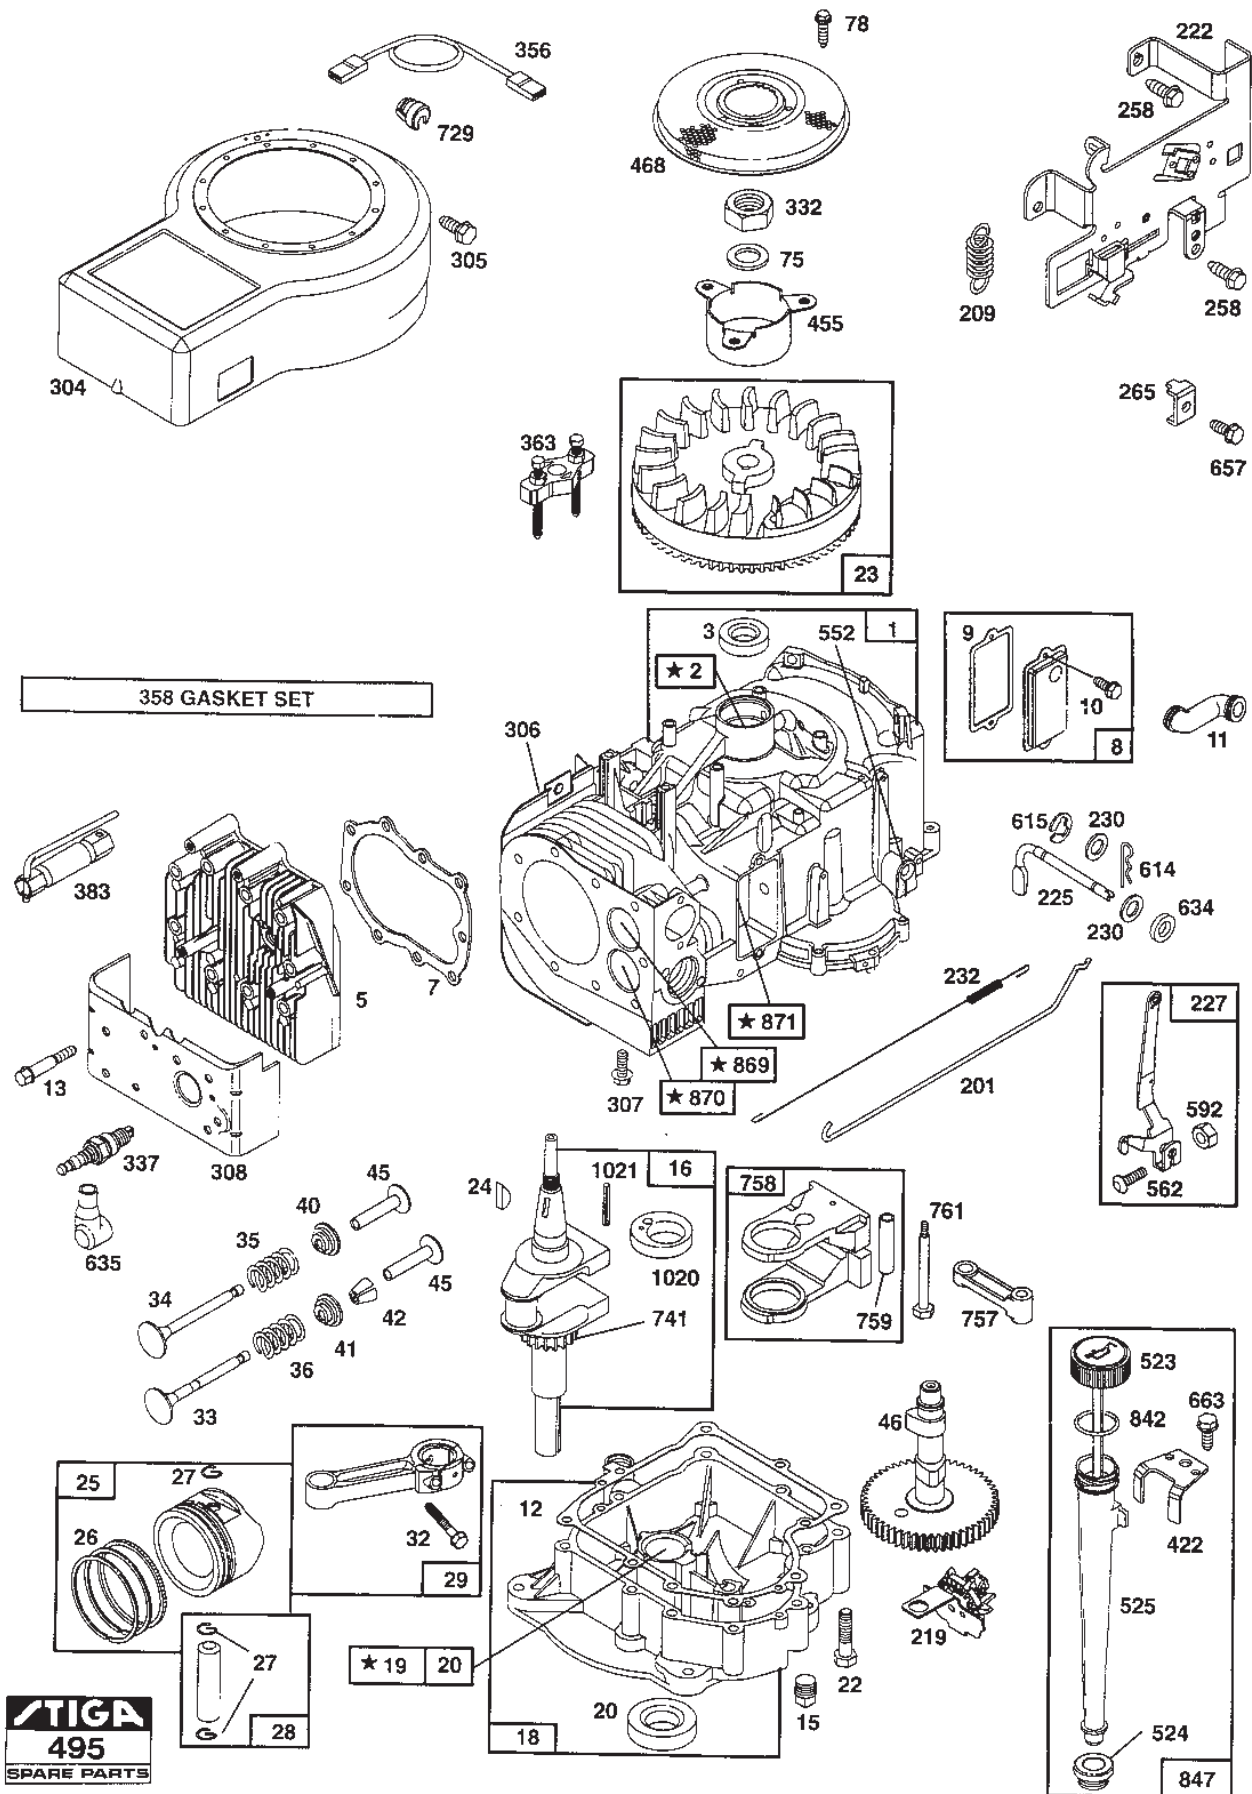

Utgåva Issue 37 - 2014		Cylinder Vevhus		Cylinder Crankcase	
Pos. Fig.	Antal Q.ty	Art nr Part No	Benämning	Description	Anmärkning Notes
363	1	19203	Avdragare	Puller	Tillbehör/Accessory
36	1	26828	Ventilfjäder-utblås	Valve spring-exhaust	
9	1	27803	Packning	Gasket	
35	1	65906	Ventilfjäder-insug	Valve spring-intake	
635	1	66538	Tändstiftsskydd	Spark plug elbow	
524	1	68838	Tätning	Seal	
332	1	92284	Mutter	Nut	
562	1	92613	Skruv	Screw	
614	1	93306	Låsnål	Cotter Pin | Cotter pin	
615	1	93307	Låsring	Retainer	
657	1	93496	Skruv	Screw	
22	6	93585	Skruv	Screw	
42	2	93630	Hållare	Retainer	
13	9	93723	Skruv	Screw	
78	3	93805	Skruv	Screw	
307	1	93949	Skruv	Screw	
1021	1	94160	Stift	Pin	
15	1	94239	Oil drain plug	Oil drain plug	
761	2	94593	Skruv	Screw	
305	4	94608	Skruv	Screw	
258	2	94620	Skruv	Screw	
663	2	94620	Skruv	Screw	
10	2	94621	Skruv	Screw	
32	2	94671	Skruv	Screw	
230	1	94742	Bricka	Washer	
46	1	212897	Kamaxel	Camshaft	
5	1	212914	Topplöck	Cylinder Head	
870	1	213316	Valve seat	Valve seat	
757	1	213998	Länk	Link	
265	1	221535	Klämma	Clamp	
40	1	221596	Hållare	Retainer	
455	1	222561	Kopp	Cup	
468	1	222562	Nät	Screen	
24	1	222698	Kil	Key	
308	1	222725	Cover	Cover	
422	1	223394	Clamp	Clamp	
75	1	224061	Bricka	Washer	
306	1	224542	Shield	Shield	
225	1	231058	Regulatoraxel	Governor crank	
592	1	231082	Mutter	Nut	
871	1	231218	Ventilstyrning-insug	Valve guide-intake	Se rep.handbok
552	1	231597	Bussning	Bushing	
27	2	260924	Låsring	Lock	
33	1	261185	Exhaust valve	Exhaust valve	
1020	1	261242	Excenter	Ecentric	
34	1	261462	Insugningsventil	Intake valve	
869	1	261463	Ventilsäte	Valve seat	
871	1	261961	Ventilstyrning-utblås	Valve guide-exhaust	Se rep.handbok
741	1	262135	Drev	Gear