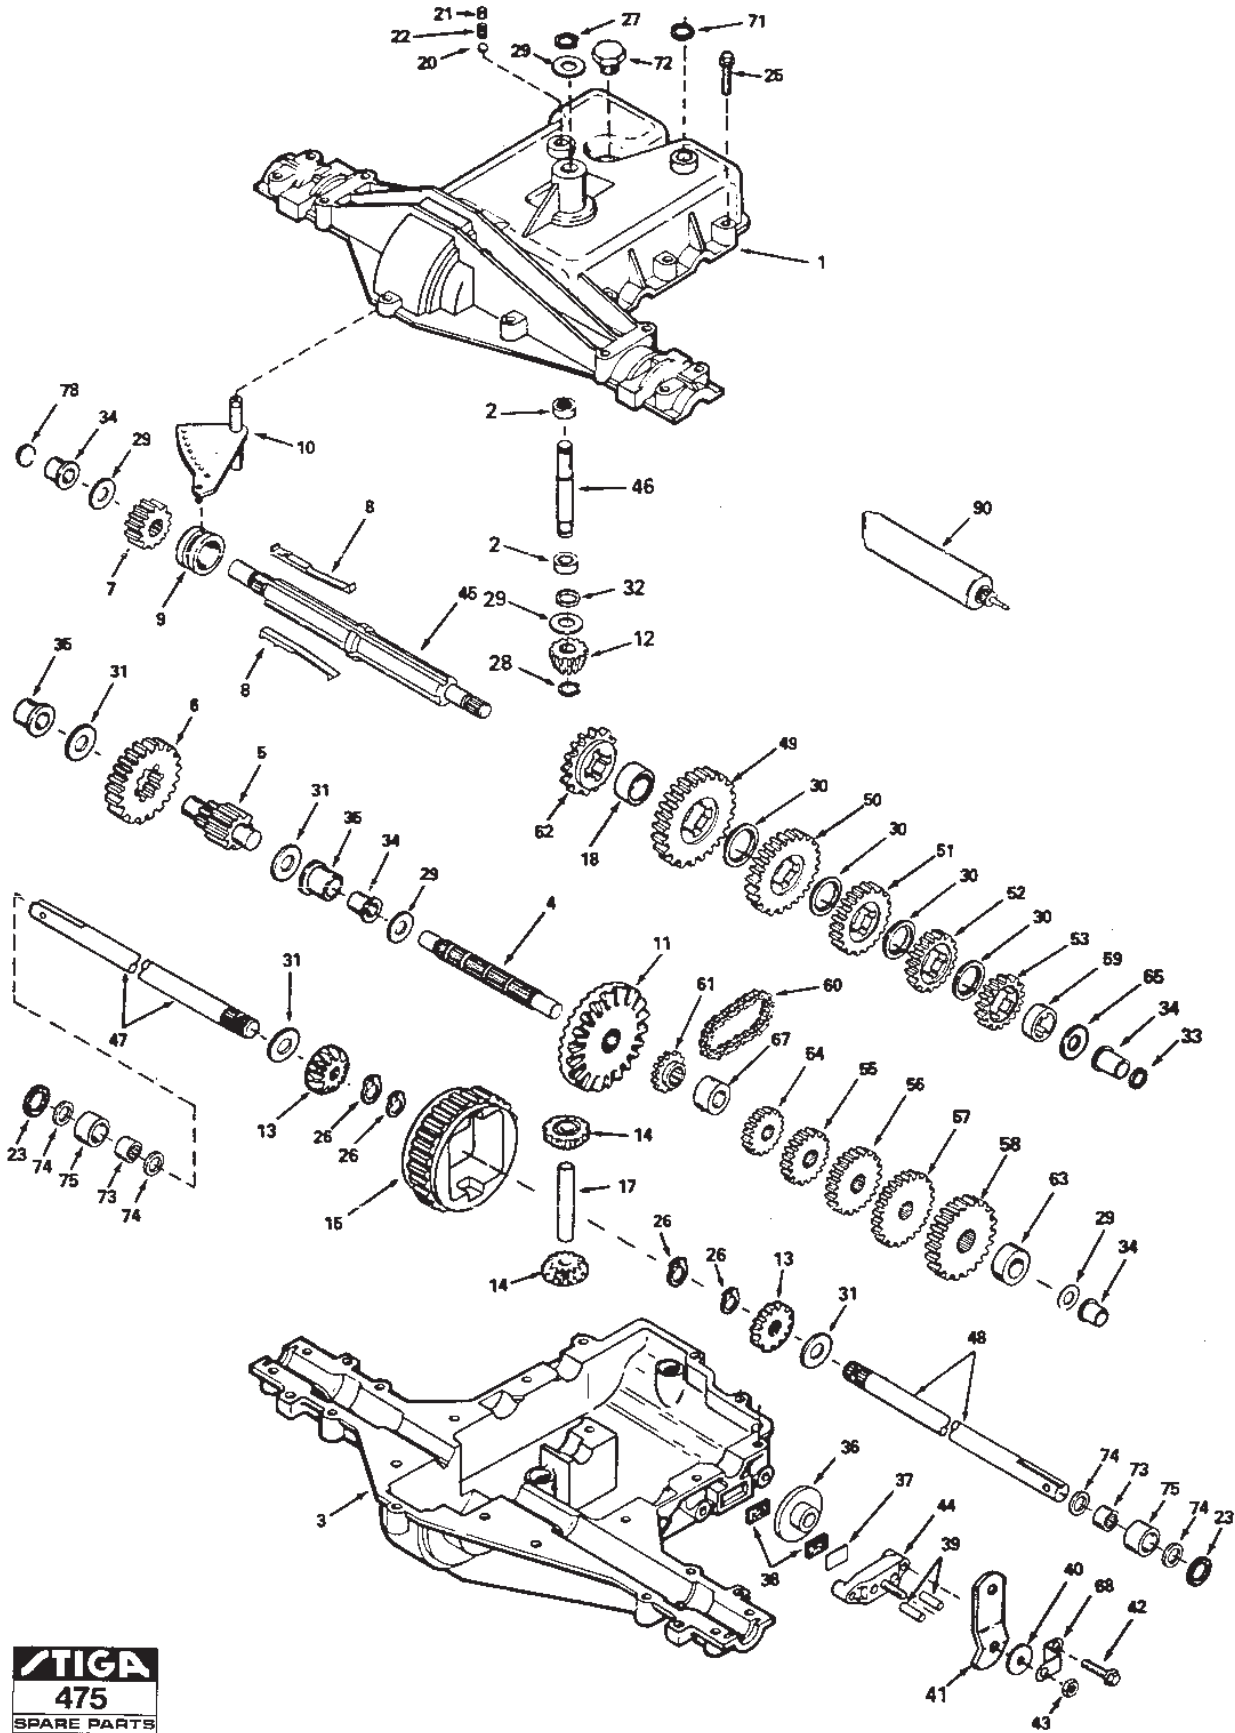

Utgåva Issue 37 - 2014		Tecumseh Peerless Transaxel 930-022		Tecumseh Peerless Transaxle 930-022	
Pos. Fig.	Antal Q.ty	Art nr Part No	Benämning	Description	Anmärkning Notes
3	1	770102	Case	Case	
1	1	772108	Cover	Cover	
47	1	774895	Axel	Axle	288 mm
48	1	774896	Axel	Axle	405 mm
46	1	776135	Ingående axel	Input shaft	
5	1	776219	Shaft and pinion	Shaft and pinion	
4	1	776260	Axel	Shaft	
45	1	776273	Brake shaft	Brake shaft	
14	2	778068	Bevel pinion gear	Bevel pinion gear	
53	1	778121	Gear	Gear	20T
52	1	778122	Drev	Gear	22T
51	1	778123	Gear	Gear	25T
50	1	778124	Gear	Gear	30T
55	1	778126	Gear	Gear	20T
56	1	778127	Gear	Gear	25T
57	1	778128	Drev	Gear	28T
58	1	778129	Drev	Gear	30T
7	1	778136	Gear	Gear	15T
11	1	778137	Bevel gear	Bevel gear	42T
6	1	778139	Gear	Gear	
12	1	778153	Bevel pinion	Bevel pinion	
49	1	778191	Gear	Gear	37T
13	2	778221	Bevel gear	Bevel gear	
54	1	778230	Gear	Gear	12T
15	1	778260	Ringdrev	Ring gear	
31	4	780001	Bricka	Washer	
29	5	780072	Bricka	Thrust Washer	
2	2	780086	Nållager	Needle bearing	
34	4	780105	Bussning	Bushing	
30	4	780108	Bricka	Thrust Washer	
65	1	780109	Bricka	Washer	
35	2	780118	Flänsbussning	Flange bushing	
73	2	780140	Nållager	Needle bearing	
9	1	784216	Collar	Collar	
10	1	784345	Shift rod and fork	Shift rod and fork	
39	2	786026	StyrSprint | Styrpinne	Dowel pin	
63	1	786071	Distans	Spacer	
59	1	786072	Distans	Spacer	
60	1	786081	Kedja	Chain	
61	1	786082	Sprocket	Sprocket	9T
75	2	786084	Sleeve	Sleeve	
68	1	786086	Fäste	Brake lever bracket	
18	1	786102	Distans	Spacer	
78	1	786116	Täckbricka	Disk	
67	1	786118	Distans	Spacer	
62	1	786123	Sprocket	Sprocket	18T
17	1	786139	Stift	Drive pin	
28	1	788040	Låsring	Retainer ring	
33	1	788051	Seal	Seal