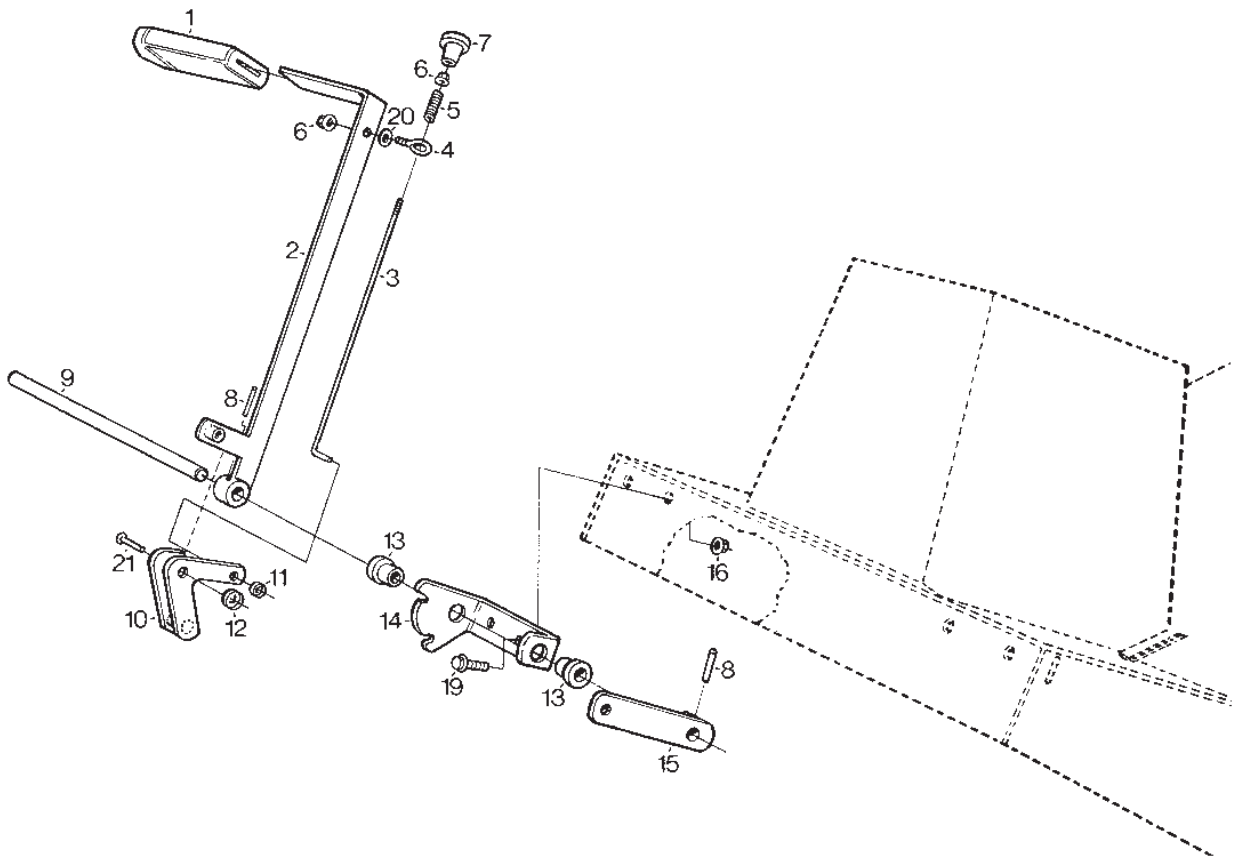

Utgåva Issue 41 - 2014		Sits Seat			
Pos. Fig.	Antal Quantity	Art nr Part No	Benämning	Description	Anmärkning Notes
1	1	1134-0800-06	Sits Sears Sa 1216 (9407-0003-01)	Seat Sears Sa 1216 (9407-0003-01) 20	
2	2	1134-2961-01	Sitsadapter 5-01 24	Seat Adapter	
3	2	9898-0820-16	Skruv	Screw	
4	4	9988-3616-16	Skruv	Screw	
5	4	9675-0017-02	Låsbricka	Starlock	
6	1	1134-3618-01	Sitsfäste Kpl. 5-01 14	Seat Attachment-R.H.	
10	1	1134-3618-02	Sitsfäste Kpl. 5-01 14	Seat Attachment-L.H.	
11	2	9699-0062-02	Bricka	Washer	
12	2	1134-1711-01	Knopp	Knob	
13	1	1134-1652-01	Fjäder	Spring	
14	1	1134-0050-00	Sitsstång	Seat Rod	
18	2	1134-1650-01	Parallellstagg5-01 F24	Tie Bar	
20	1	1134-0493-00	Mutter	Nut	
21	1	1134-0015-00	Sitsfjäder	Seat spring	
28	1	1134-2846-01	Rör	Tube	
30	1	1134-1883-01	Axel	Axle	
31	1	1134-0022-00	Reglagestång	Control Rod	
32	2	9672-0004-02			
36	1	1134-2163-01	Spännstång Kpl.	Rod	
37	1	1134-2166-01	Distans	Spacer	
48	1	1134-2454-01	Axel	Shaft	
49	2	9672-0006-02	Starlock	Lock washer	
50	1	1134-2847-01	Mellanstagg	Shaft