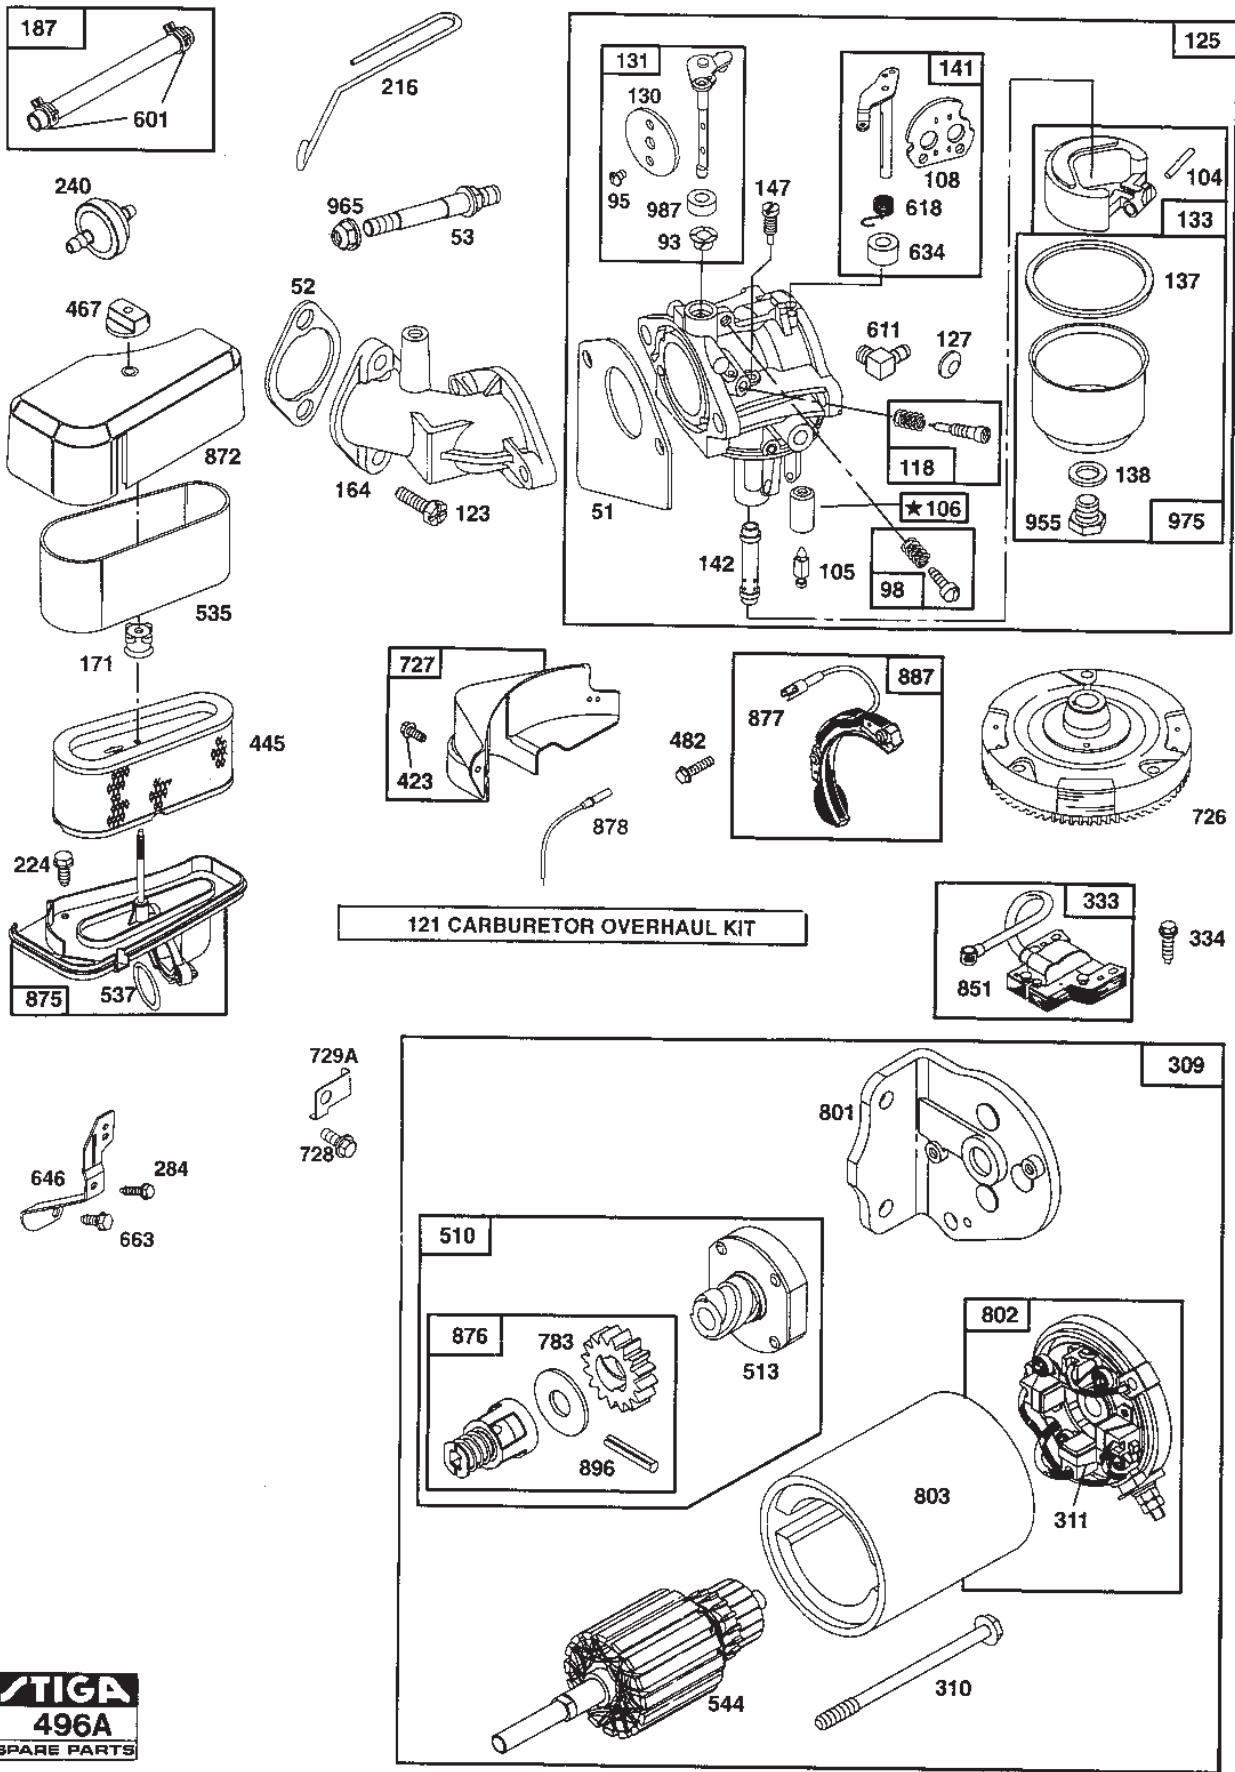

STIGA
496A
SPARE PARTS

Utgåva Issue 41 - 2014		Förgasare Luftfilter		Carburettor Air Cleaner	
Pos. Fig.	Antal Quantity	Art nr Part No	Benämning	Description	Anmärkning Notes
726	1	392134	Kuggkrans	Gear ring	
727	1	490324	Skyddskåpa	Cover	
728	2	94627	Skruv	Screw	
729	1	224723	Wire clip	Wire clip	
783	1	280104	Drev	Gear	
801	1	394856	Lock	Drive end cap	
802	1	395537	Botten	End cap	
803	1	398159	Hus	Housing	
851	1	221798	Anslutning	Terminal	
872	1	281105	Cover	Cover	
875	1	496368	Filterhus	Filter body	
876	1	495877	Retainer kit	Retainer kit	
877	1	393814	Connector	Connector	
878	1	393422	Kabelhärva	Harness	
887	1	391529	Stator	Stator	
896	1	94288	Stift	Roll pin	
955	1	94642	Skruv	Screw	
965	2	94010	Mutter	Nut	
975	1	494378	Bowl	Bowl	
987	1	281166	Seal	Seal