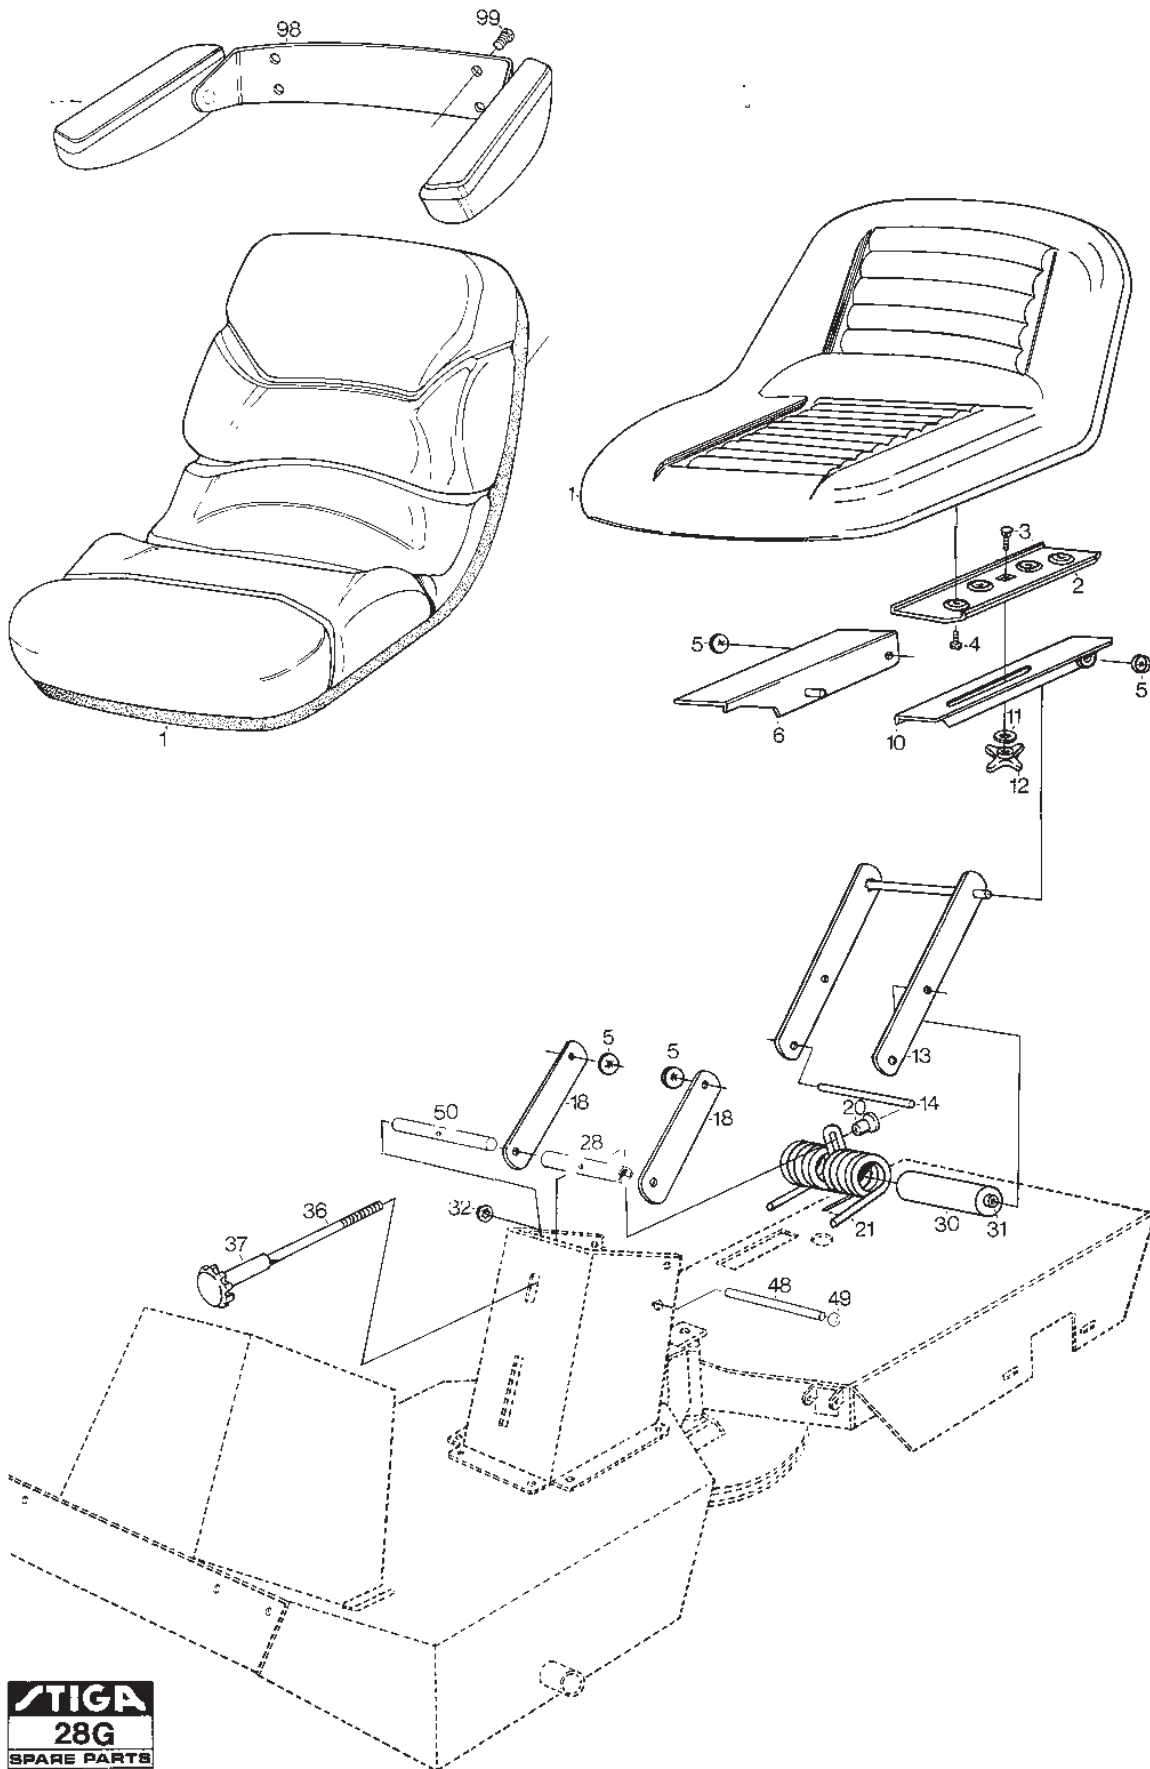

Utgåva Issue 41 - 2014		Sits Seat			
Pos. Fig.	Antal Quantity	Art nr Part No	Benämning	Description	Anmärkning Notes
1	1	1134-0800-06	Sits Sears Sa 1216 (9407-0003-01)	Seat Sears Sa 1216 (9407-0003-01) 20	
2	2	1134-2961-01	Sitsadapter 5-01 24	Seat Adapter	
3	2	9898-0820-16	Skruv	Screw	
4	4	9988-3616-16	Skruv	Screw	
5	4	9675-0017-02	Låsbricka	Starlock	
6	1	1134-3618-01	Sitsfäste Kpl. 5-01 14	Seat Attachment-R.H.	
10	1	1134-3618-02	Sitsfäste Kpl. 5-01 14	Seat Attachment-L.H.	
11	2	9699-0062-02	Bricka	Washer	
12	2	1134-1711-01	Knopp	Knob	
13	1	1134-1652-01	Fjäder	Spring	
14	1	1134-0050-00	Sitsstång	Seat Rod	
18	2	1134-1650-01	Parallellstagg5-01 F24	Tie Bar	
20	1	1134-0493-00	Mutter	Nut	
21	1	1134-0015-00	Sitsfjäder	Seat spring	
28	1	1134-2846-01	Rör	Tube	
30	1	1134-1883-01	Axel	Axle	
31	1	1134-0022-00	Reglagestång	Control Rod	
32	2	9672-0004-02			
36	1	1134-2163-01	Spännstång Kpl.	Rod	
37	1	1134-2166-01	Distans	Spacer	
48	1	1134-2454-01	Axel	Shaft	
49	2	9672-0006-02	Starlock	Lock washer	
50	1	1134-2847-01	Mellanstagg	Shaft