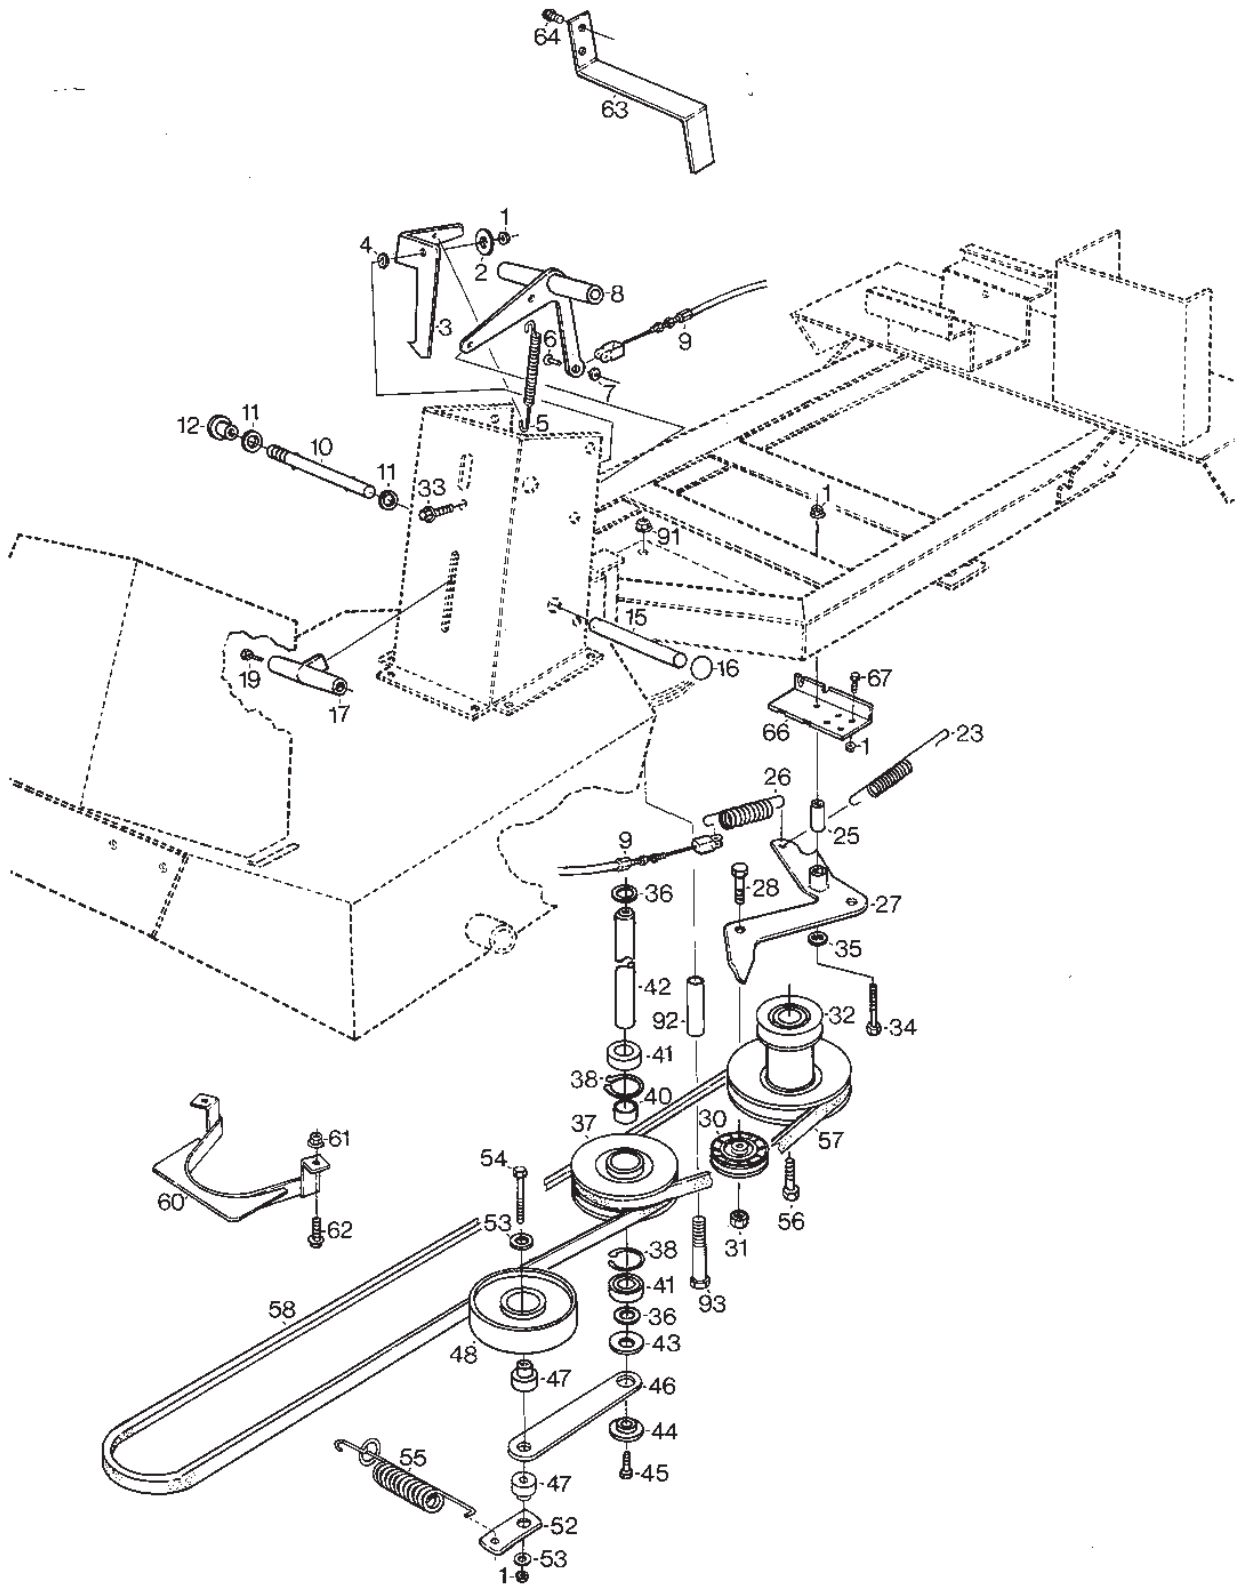

Utgåva Issue 41 - 2014		Power Take-Off			
Pos. Fig.	Antal Quantity	Art nr Part No	Benämning	Description	Anmärkning Notes
1	3	9739-0831-22	Mutter	Nut	
2	1	1134-0143-00	Bricka	Washer	
3	1	1134-2453-01	Låshake	Locking Pawl	
4	1	9695-0002-00	Bricka	Washer	
5	1	1131-1497-01	Fjäder	Brake Spring	
6	1	9646-0036-22	Nit Kn 5X12	Rivet	
7	1	9675-0008-02	Starlockbricka	Starlock	
8	1	1134-0027-01	Reglagespak	Control Lever	
9	1	1134-3573-01	Wire (Kraft)	Cable	
10	1	1134-1972-01	Urkopplingsspak	Disengaging Lever	
11	2	9699-0025-02	Bricka	Washer	
12	1	1134-0583-00	Knopp	Knob	
15	1	1134-0022-00	Reglagestång	Control Rod	
16	2	9672-0004-02			
17	1	1134-0153-00	T-Handtag	Handle Gear Shifter	
19	1	9847-8016-16	Skruv	Screw	
23	1	4231-0013-00	Fjäder	Spring	
25	1	1134-1565-01	Distans	Spacer	
26	1	1134-1242-02	Fjäder	Spring	
27	1	1134-2018-01	Spännarm Kpl 5-01 24	Tensioning Arm	
28	1	9997-1030-16	Skruv	Screw	
30	1	1134-9027-01	Spännrulle (Svart)	Tension Roller (Black)	
31	1	9799-1031-02	Mutter	Nut	
32	1	9997-1450-16	Skruv	Screw	Tillbehör/Accessory
32	1	1134-2020-01	Motorremskiva	Engine Pulley	
33	1	9959-0820-16	Skruv	Screw	
34	1	9997-0850-16	Skruv	Screw	
35	1	9699-0056-02	Bricka	Washer	
36	2	1134-0052-00	Distans	Spacer	
37	1	1134-1769-02	Remskiva	Belt Pulley	
38	2	9651-0040-04	Spärring Sgh 40	Circlip	
40	1	1134-0051-09	Distans	Spacer	
41	2	9549-0019-00	Kullager	Ball Bearing	
42	1	1134-0057-00	Centrumaxel	Centre Shaft	
43	1	9699-0109-02	Bricka	Washer	
44	1	1134-0222-00	Bricka	Washer	
45	1	9959-1025-16	Skruv	Screw	
46	1	1134-1730-01	Spännhjul sarm	Tensioning Wheel Arm	
47	2	1134-1888-01	Distans	Spacer	
48	1	1134-1770-01	Spännhjul Kpl	Tension Roller	
52	1	1134-1893-01	Fjäder	Spring	
53	2	9699-0062-02	Bricka	Washer	
54	1	9997-0865-12	Skruv	Screw	
55	1	1134-1322-01	Fjäder	Tensioning Wheel Spring	
56	1	9987-5338-12	Skruv	Screw	
57	1	1134-9012-01	Kilrem	V-Belt	=9585-0056-00
60	1	1134-3654-01	Fingerskydd 5-01 24	Guard	
61	2	9739-0631-22	Mutter | Strålkastare	Nut | Working lamp	
62	2	9997-0616-16	Skruv	Screw