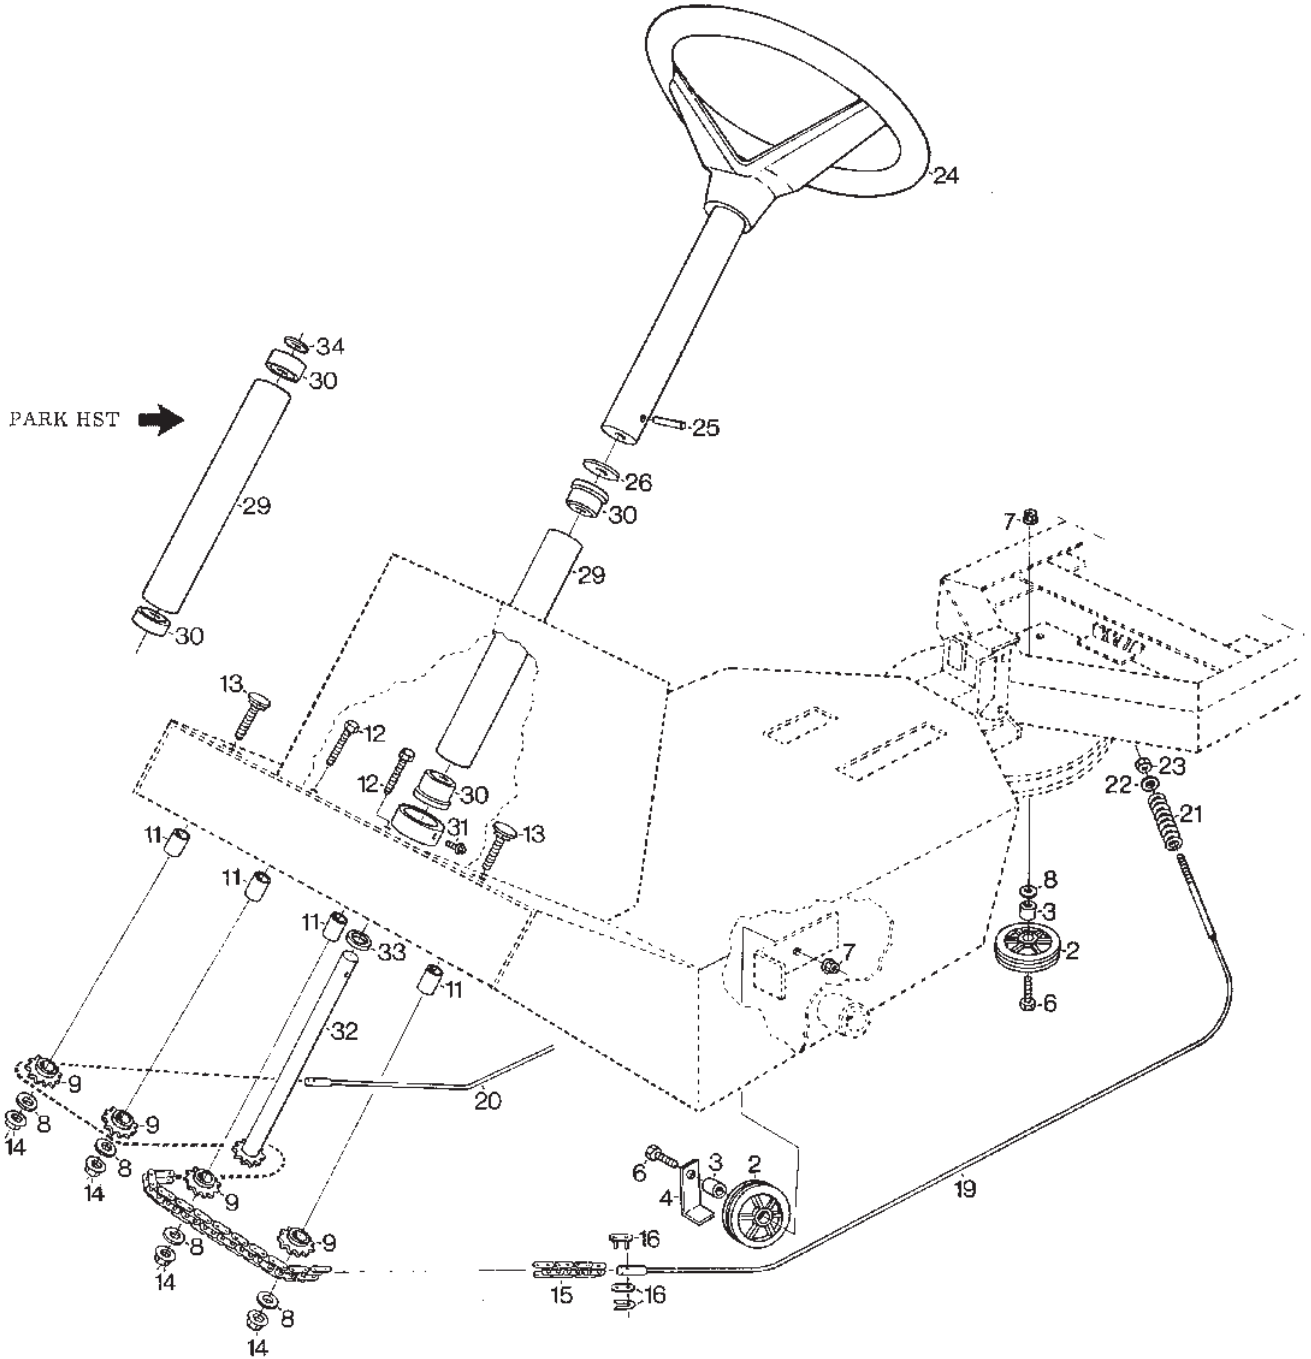

Utgåva Issue 41 - 2014		Styrning Steering			
Pos. Fig.	Antal Quantity	Art nr Part No	Benämning	Description	Anmärkning Notes
24	1	1134-2390-01	Ratt	Steering wheel	
29	1	1134-1305-03	Rattrör Nedre	Steering Column,Lower	
30	2	1134-1901-01	Lager	Bearing	
32	1	1134-2821-01	Rattstång	Steering Rod	
33	1	1134-2837-01	Distans	Spacer