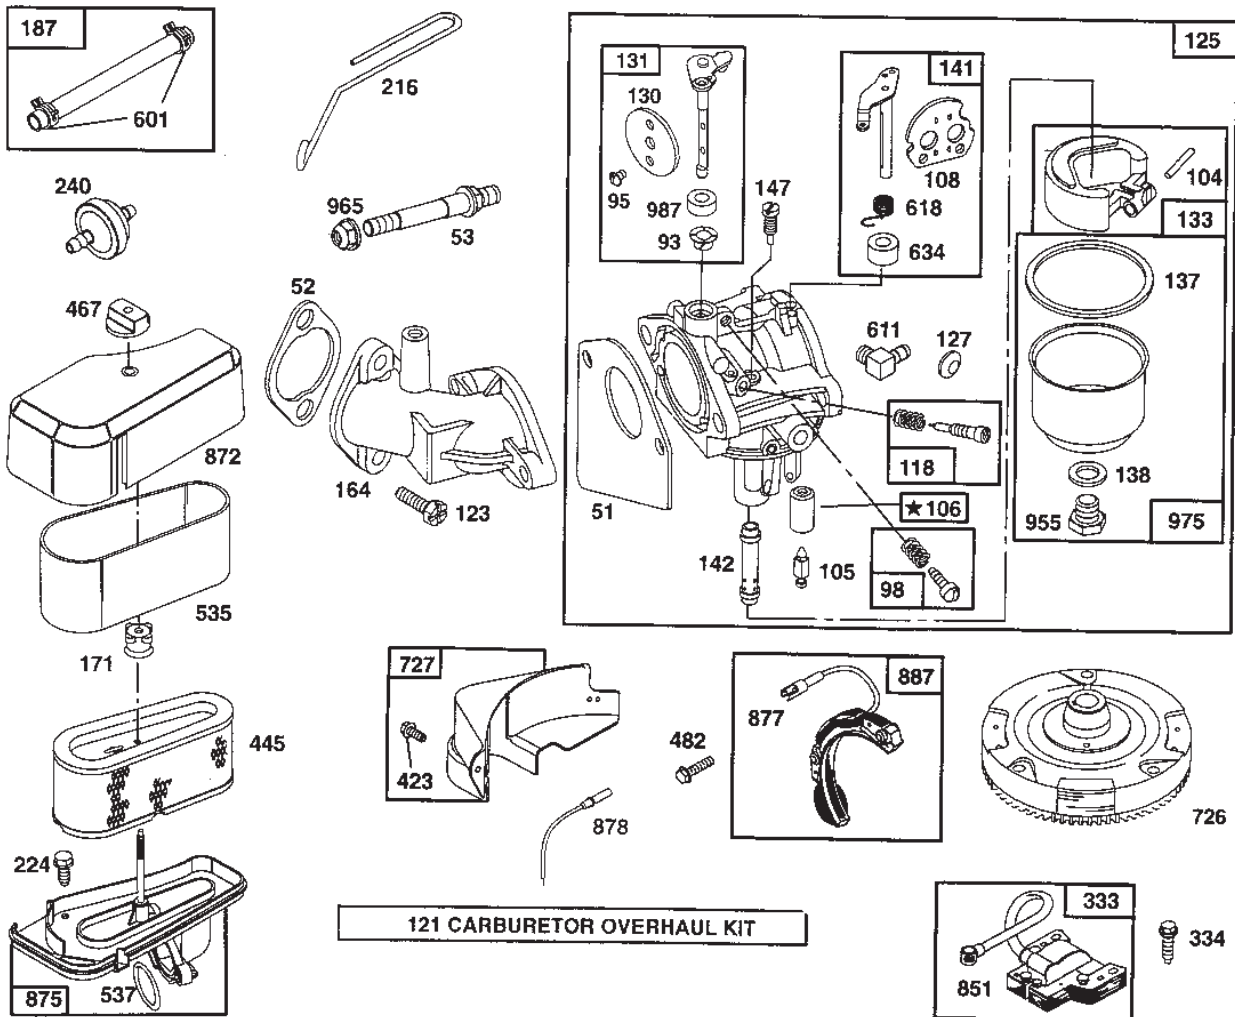

121 CARBURETOR OVERHAUL KIT

Utgåva Issue 41 - 2014		Förgasare Luftfilter	Carburettor Air Cleaner		
Pos. Fig.	Antal Quantity	Art nr Part No	Benämning	Description	Anmärkning Notes
51	1	272465	Packning	Gasket	
52	1	272554	Packning	Gasket	
53	2	94637	Skruv	Screw	
93	1	281346	Bussning	Bushing	
95	2	94098	Skruv	Screw	
98	1	495800	Skruv	Screw	
104	1	231789	Axel	Shaft	
105	1	231855	Nålventil	Inlet needle valve	
106	1	231854	Valve seat	Valve seat	
108	1	224666	Choke valve	Choke valve	
118	1	496589	Nålventil	Needle valve	
121	1	496622	Reparationssats	Overhaul kit	Delarna märkta F
123	2	94616	Skruv	Screw	
125	1	496592	Förgasare kpl	Carburettor Assy	
130	1	224668	Gasspjäll	Throttle Valve	
131	1	494885	Axel	Shaft	
133	1	494381	Flottör	Float	
137	1	281165	Packning	Gasket	
138	1	281164	Bricka	Washer	
141	1	495931	Choke shaft	Choke shaft	
142	1	496519	Nozzle	Nozzle	
147	1	231794	Nozzle	Nozzle	
164	1	213819	Carburettor elbow	Carburettor elbow	
171	1	281051	Mutter	Nut	
187	1	393815	Bränsleledning	Fuel line	
216	1	262766	Choke link	Choke link	
224	1	94729	Skruv	Screw	
240	1	298090	Bränslefilter	Fuel Filter	
284	1	94704	Skruv	Screw	
309	1	394805	Starter motor	Starter motor	
310	2	94003	Skruv	Screw	
311	4	395538	Släpkol	Brush	
333	1	492341	Armature magneto	Armature magneto	
334	2	94731	Skruv	Screw	
423	2	94073	Skruv	Screw	
445	1	493910	Cartridge	Cartridge	
467	1	493903	Lås ratt	Knob	
482	2	93621	Skruv	Screw	
510	1	495878	Drev kpl	Drive assy	
513	1	398003	Koppling kpl	Clutch Ass.Y	
535	1	272477	Luftfilterelement	Filter Element	
537	1	281106	O-ring	O-ring	
544	1	390837	Armature	Armature	
601	2	93053	Slangklämma	Hose clamp	
611	1	493496	Fuel pipe elbow	Fuel pipe elbow	
618	1	262803	Fjäder	Spring	
634	1	281168	Bricka	Washer	
646	1	224546	Brace	Brace	
663	1	94620	Skruv	Screw