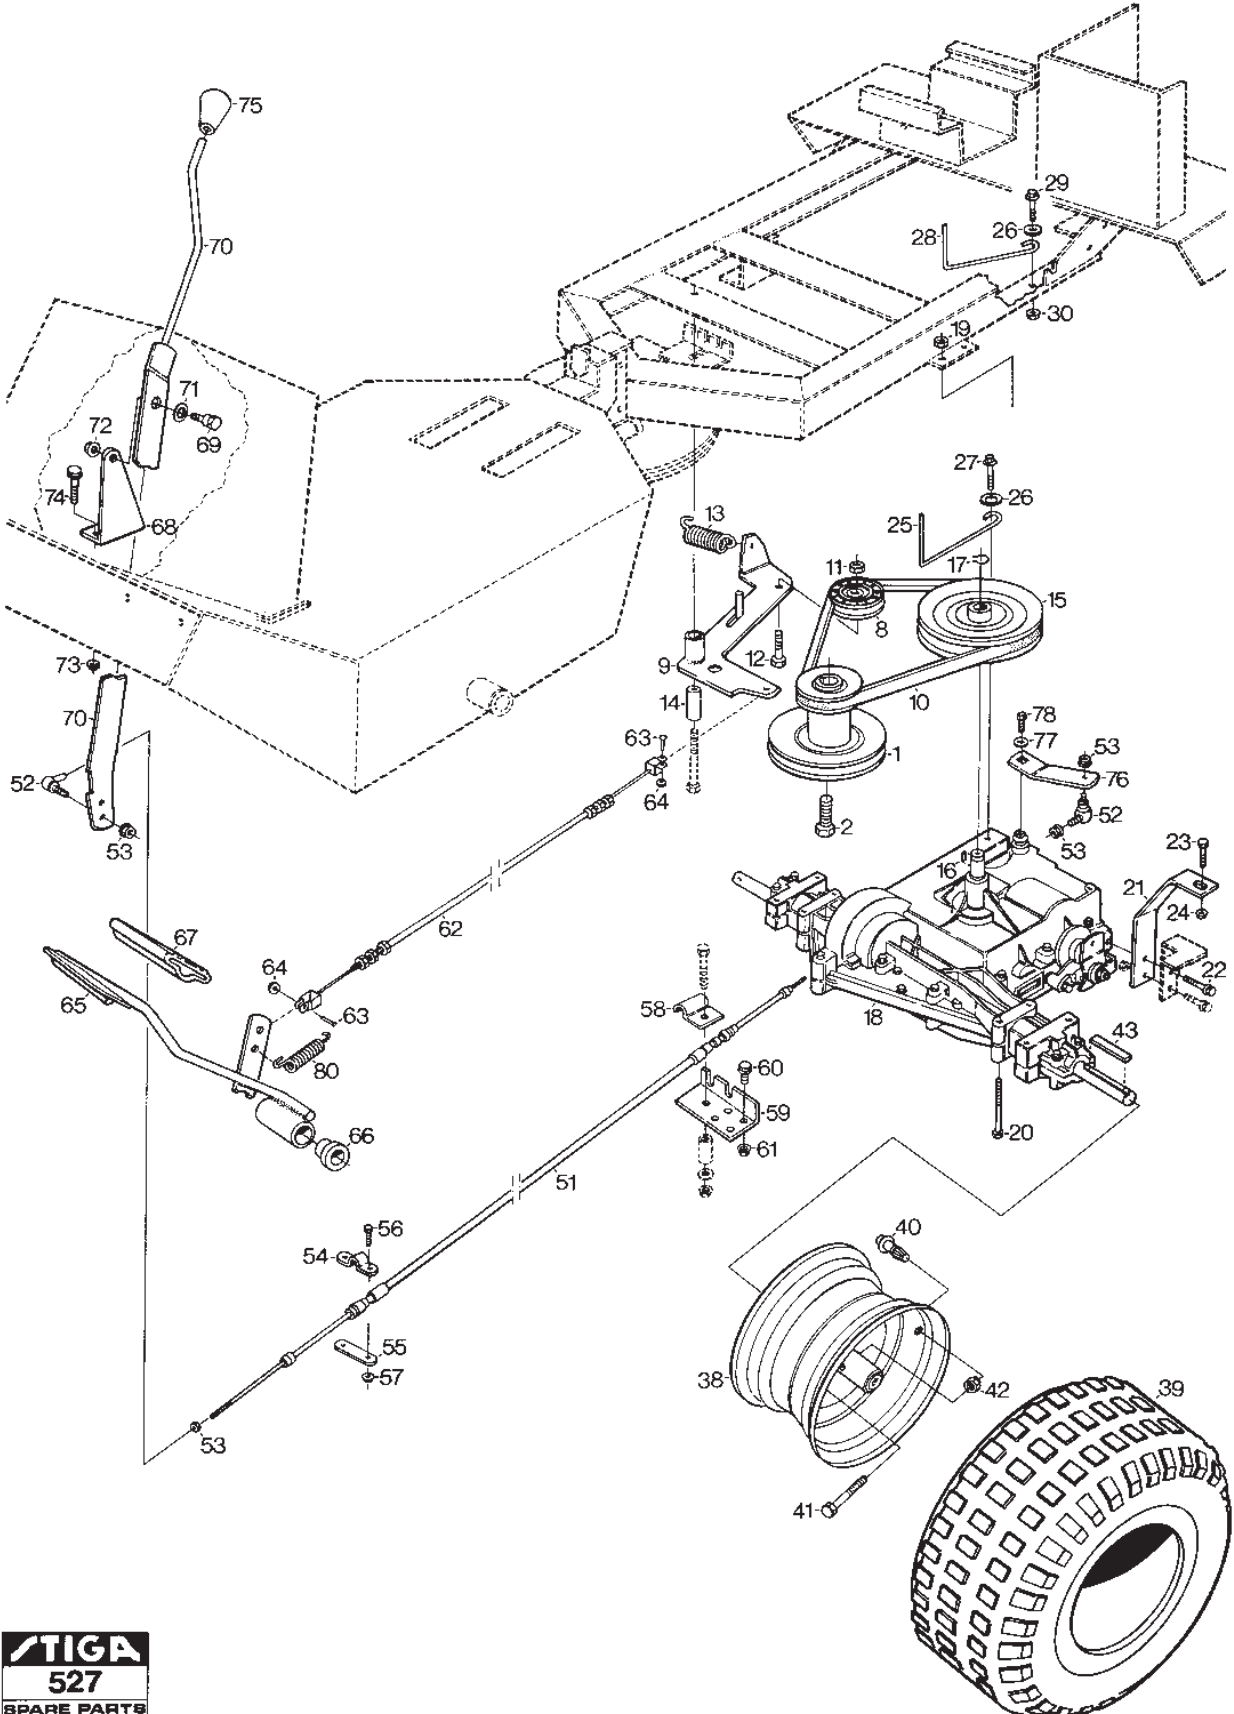

Utgåva Issue 41 - 2014		Transmission			
Pos. Fig.	Antal Quantity	Art nr Part No	Benämning	Description	Anmärkning Notes
59	1	1134-3400-01	Vinkelarm 5-01 24	Angle Plate	
60	2	9959-0816-16	Skruv	Screw	
61	2	9739-0831-22	Mutter	Nut	
62	1	1134-2030-04	Kopplingswire	Clutch Cable	
63	2	9646-0036-22	Nit Kn 5X12	Rivet	
64	2	9675-0008-02	Starlockbricka	Starlock	
65	1	1134-3450-01	Bromspedal (vä sida)	Brake pedal (L. H.)	
66	1	1134-9024-01	Lager (4 St)	Bearing	
67	1	1134-0269-00	Pedalgummi	Pedal Rubber	
68	1	1134-0220-01	Växelspaskonsol5-01	Gear Shifter Bracket	
69	1	1134-0240-00	Skruv	Screw	
70	1	1134-2328-01	Växelspak Kpl. 48	Gear Lever	
71	1	9696-0013-01	Bricka	Washer	
72	1	9739-0831-22	Mutter	Nut	
73	2	9739-0831-22	Mutter	Nut	
74	2	9959-0816-16	Skruv	Screw	
75	1	1134-2551-01	Knopp	Knob	
76	1	1134-3279-01	Växelarm	Gear Shifter Arm	
77	1	9699-0060-02	Bricka	Washer	
78	1	9987-5016-16	Skruv	Screw	
80	1	1131-1506-00	Fjäder	Spring