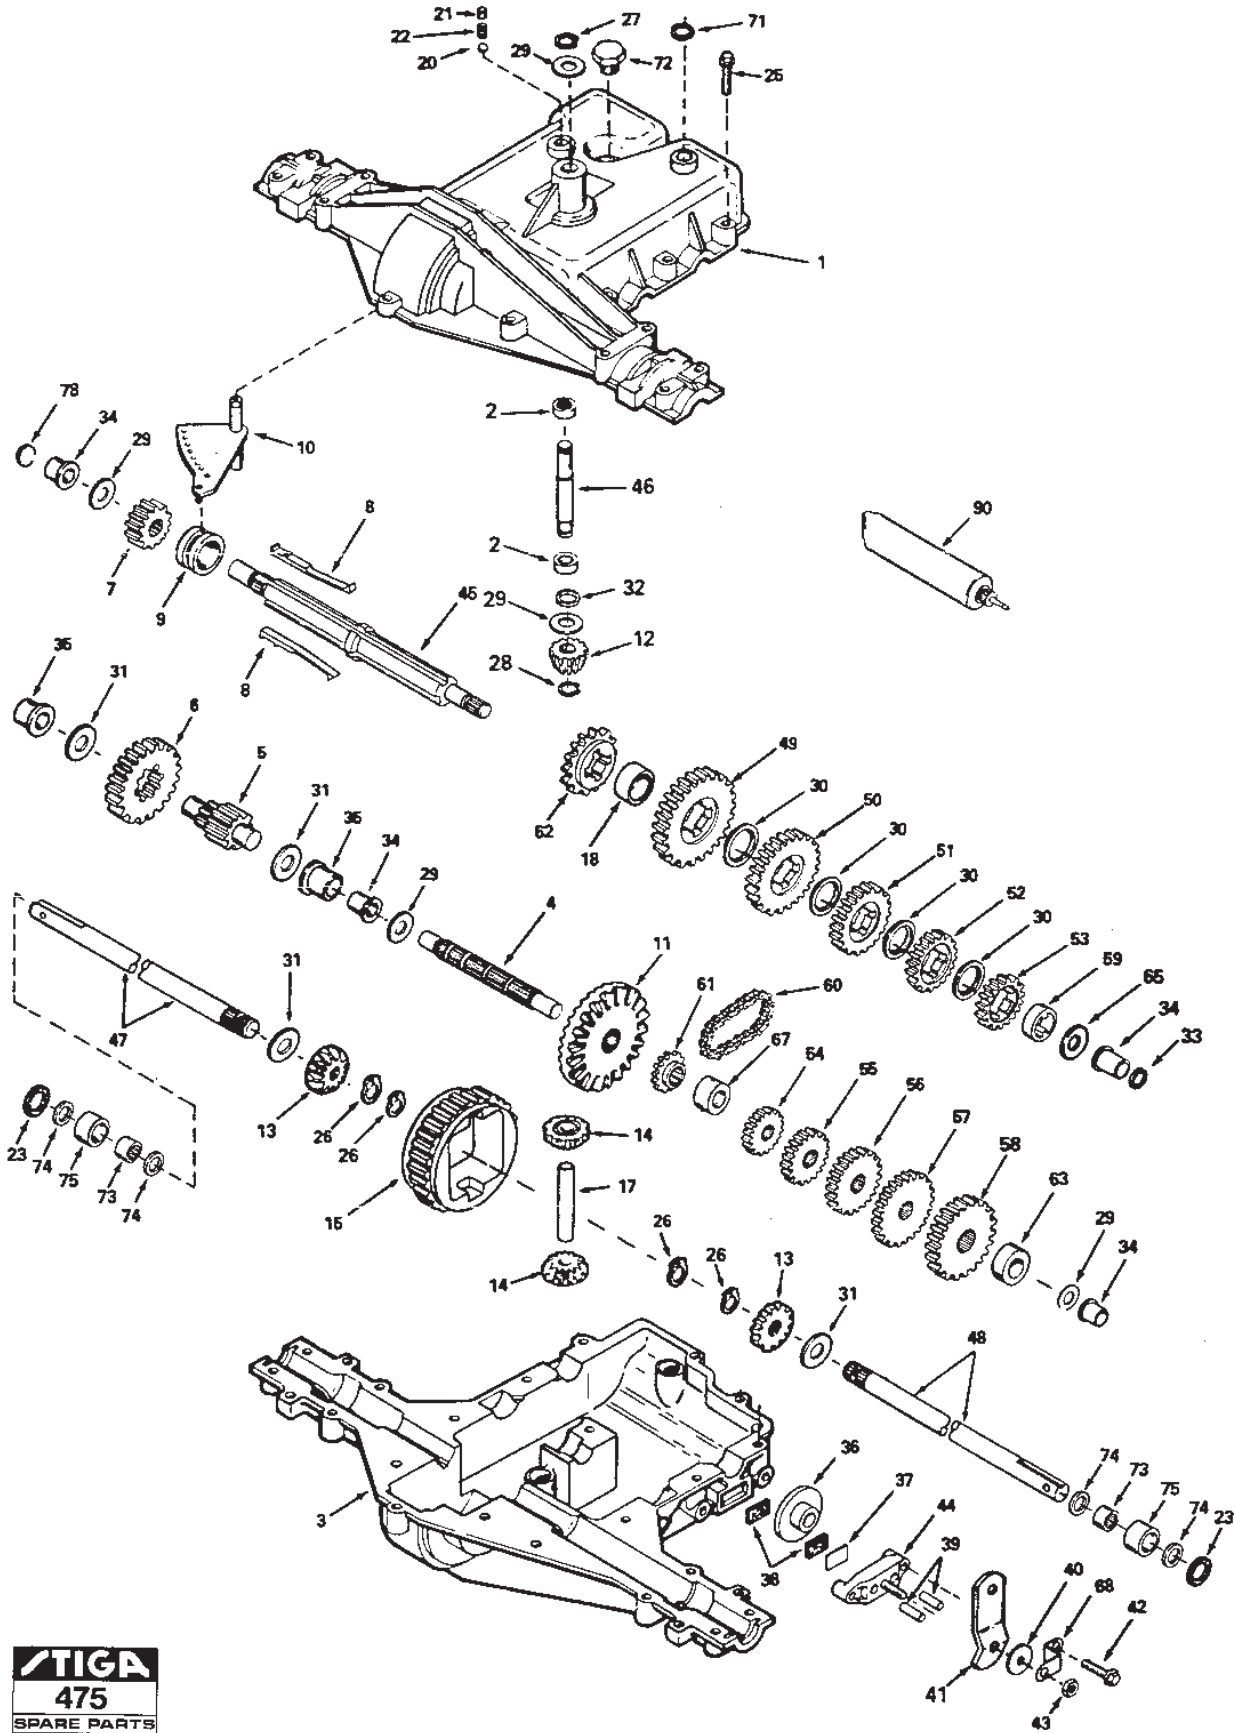

Utgåva Issue 41 - 2014		Tecumseh Peerless Transaxel 930-022		Tecumseh Peerless Transaxle 930-022	
Pos. Fig.	Antal Quantity	Art nr Part No	Benämning	Description	Anmärkning Notes
28	1	788040	Låsring	Retainer ring	
28	1	P000-7880-40	Låsring	Reataining ring	
29	5	780072	Bricka	Thrust Washer	
29	5	P000-7800-72	Bricka	Washer	
30	4	780108	Bricka	Thrust Washer	
30	4	P000-7801-08	Bricka	Washer	
31	4	780001	Bricka	Washer	
31	4	P000-7800-01	Bricka	Washer	
32	1	792001	O-ring	O-ring	
32	1	P000-7920-01	O-ring	O-ring	
33	1	788051	Seal	Seal	
33	1	P000-7880-51	Ring	Seal	
34	4	780105	Bussning	Bushing	
34	4	P007-8010-5A	Bussning	Bushing	
35	2	780118	Flänsbussning	Flange bushing	
35	2	P007-8011-8A	Bussning	Bushing	
36	1	790003	Bromsskiva	Brake Disc	
36	1	P000-7900-03	Bromsskiva	Brake Disc	
37	1	790007	Tryckplatta	Brake pad plate	
37	1	P000-7900-07	Tryck platta	Brake plate	
38	2	790006	Brake pad	Brake pad	
38	2	P000-7900-06	Bromsbelägg	Brake pad	
39	2	786026	StyrSprint | Styrpinne	Dowel pin	
39	2	P000-7860-26	TryckSprint	Dowel pin	
40	1	792076	Planbricka | Bricka	Flat washer | Washer	
40	1	P000-7920-76	Bricka	Washer	
41	1	790008	Bromsarm	Brake Lever	
41	1	P007-9000-8A	Bromsarm	Brake Lever	
42	2	792073	Skruv	Screw	
42	2	P000-7920-73	Skruv	Screw	
43	1	792075	Låsmutter	Nut	
43	1	P000-7920-75	Mutter	Nut	
44	1	790025	Hållare	Brake pad holder	
44	1	P000-7900-25	Hållare	Holder	
45	1	776273	Brake shaft	Brake shaft	
45	1	P000-7762-73	Brake shaft	Brake shaft	
46	1	776135	Ingående axel	Input shaft	
47	1	774895	Axel	Axle	288 mm
47	1	P000-7748-95	Axel	Axle	288 mm
48	1	774896	Axel	Axle	405 mm
48	1	P000-7748-96	Axel	Axle	405 mm
49	1	778191	Gear	Gear	37T
49	1	P000-7781-91	Gear	Gear	37T
50	1	778124	Gear	Gear	30T
50	1	P007-7812-4A	Drev	Gear	30T
51	1	778123	Gear	Gear	25T
51	1	P007-7812-3A	Drev	Gear	25T
52	1	778122	Drev	Gear	22T
52	1	P007-7812-2A	Drev	Gear	22T