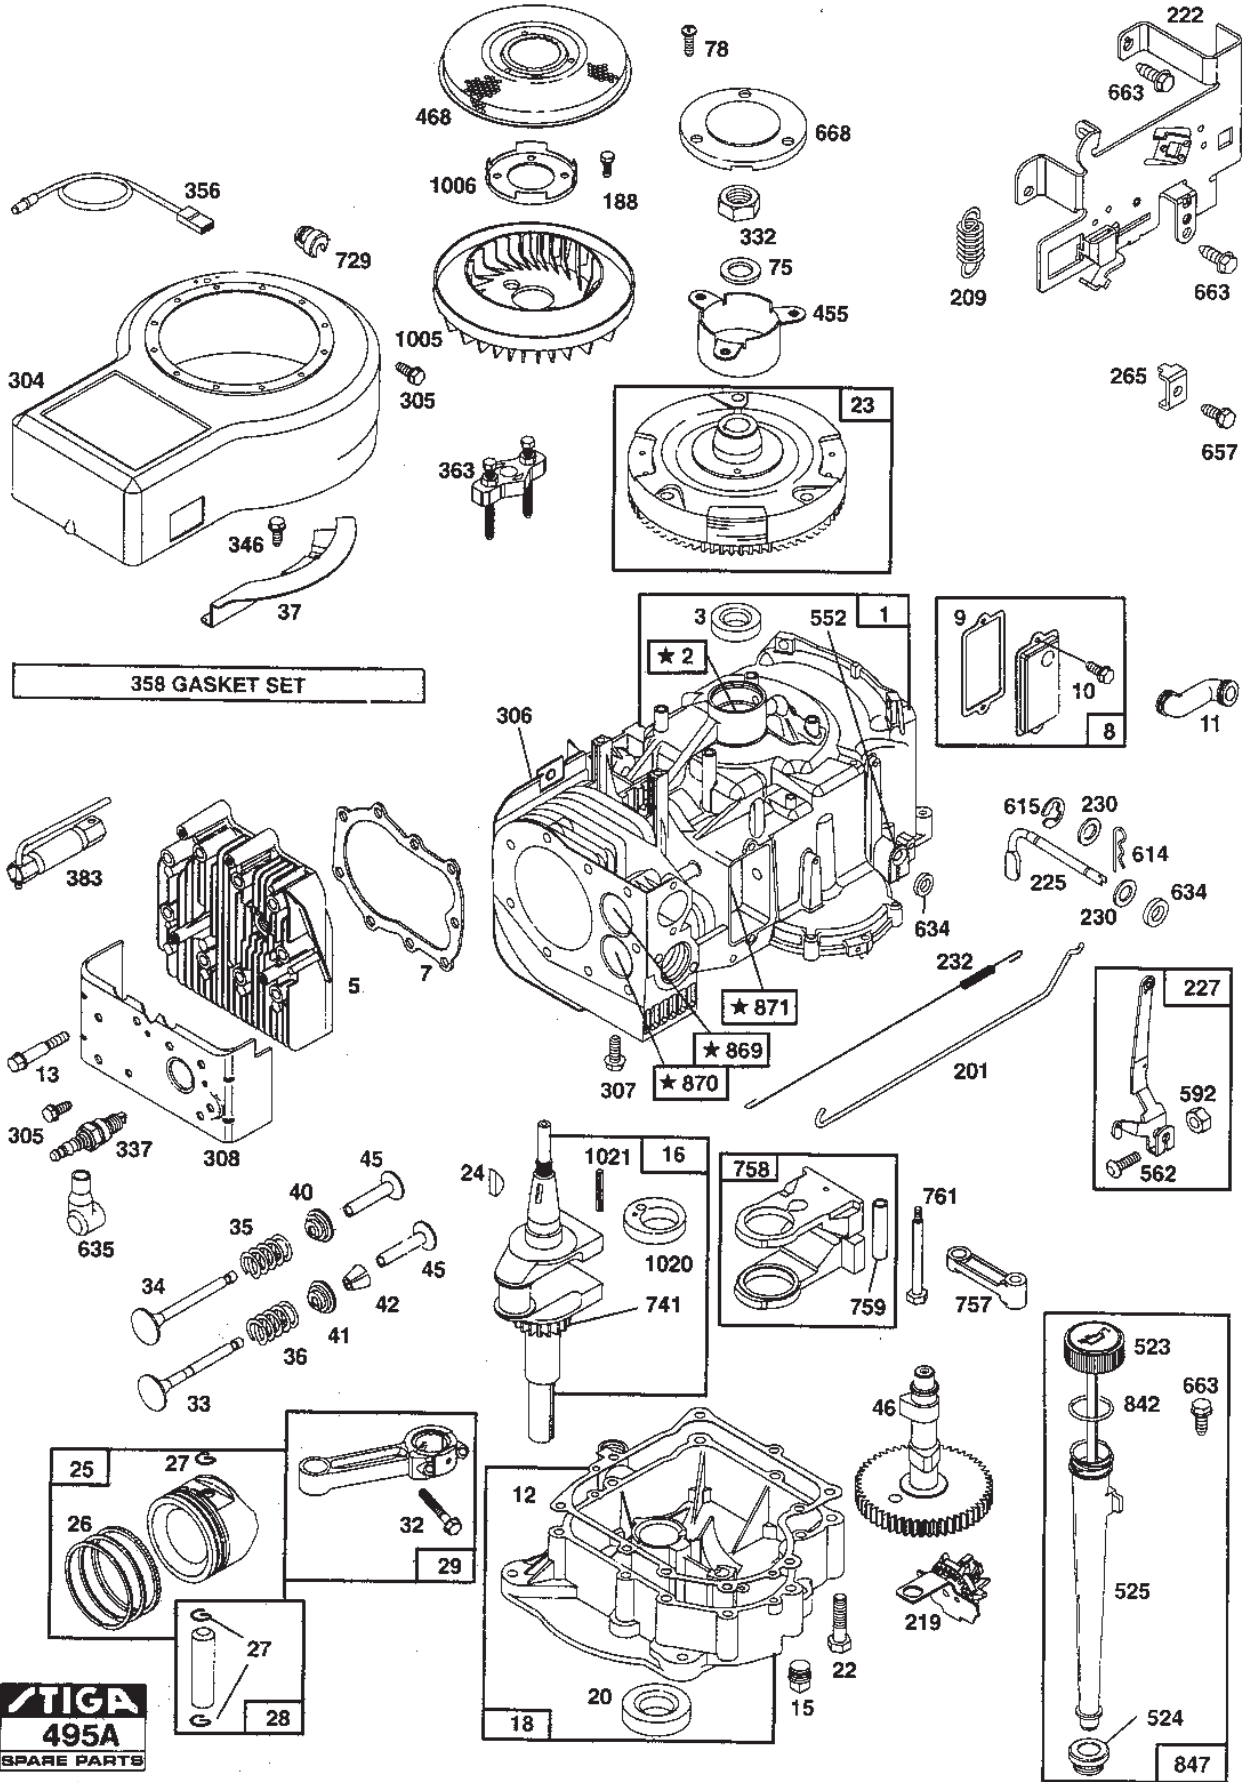

STIGA
495A
SPARE PARTS

Utgåva Issue 41 - 2014		Cylinder Vevhus	Cylinder Crankcase		
Pos. Fig.	Antal Quantity	Art nr Part No	Benämning	Description	Anmärkning Notes
307	1	94623	Skruv	Screw	
308	1	491490	Skydd	Cover	
332	1	92284	Mutter	Nut	
337	1	1111-9028-02	Tändstift (J19Lm)	Spark Plug (J19Lm)	Champion J19LM
337	1	9400-0225-00	Tändstift (J19Lm)	Spark Plug (J19Lm)	Champion J19LM
346	2	93705	Skruv	Screw	
356	1	494328	Ground wire	Ground wire	
358	1	494241	Packningssats-motor	Gasket set-engine	Delarna märkta S
363	1	19203	Avdragare	Puller	Tillbehör/Accessory
383	1	1111-9029-01	Tändstiftsnyckel (19 Mm-21 Mm)	Spark Plug Wrench (19 Mm-21 Mm)	Tillbehör/Accessory
455	1	222561	Kopp	Cup	
468	1	224517	Nät	Screen	
523	1	495229	Oil dipstick	Oil dipstick	
524	1	68838	Tätning	Seal	
525	1	496068	Rör	Tube	
552	1	231597	Bussning	Bushing	
562	1	92613	Skruv	Screw	
592	1	231082	Mutter	Nut	
614	1	93306	Låsnål	Cotter Pin | Cotter pin	
615	1	93307	Låsring	Retainer	
634	1	491323	Oil seal	Oil seal	
635	1	66538	Tändstiftsskydd	Spark plug elbow	
657	1	93496	Skruv	Screw	
663	2	94073	Skruv	Screw	
668	1	280848	Distans	Spacer	
729	1	281159	Clip	Clip	
741	1	262932	Gear	Gear	
757	1	213998	Länk	Link	
758	1	399891	Balanseringsvikt	Counterweight	
759	1	298909	Kolvspind	Piston Pin	
761	2	94593	Skruv	Screw	
842	1	270920	Tätning	Seal	
847	1	496367	Oljesticka kpl	Oil filler group	
869	1	261463	Ventilsäte	Valve seat	
870	1	213316	Valve seat	Valve seat	
871	1	231218	Ventilstyrning-insug	Valve guide-intake	
871	1	261961	Ventilstyrning-utblås	Valve guide-exhaust	
1005	1	280687	Fläkt	Fan	
1006	1	224413	Hållare	Fan retainer	
1020	1	262243	Excenter	Eccentric	
1021	1	94160	Stift	Pin