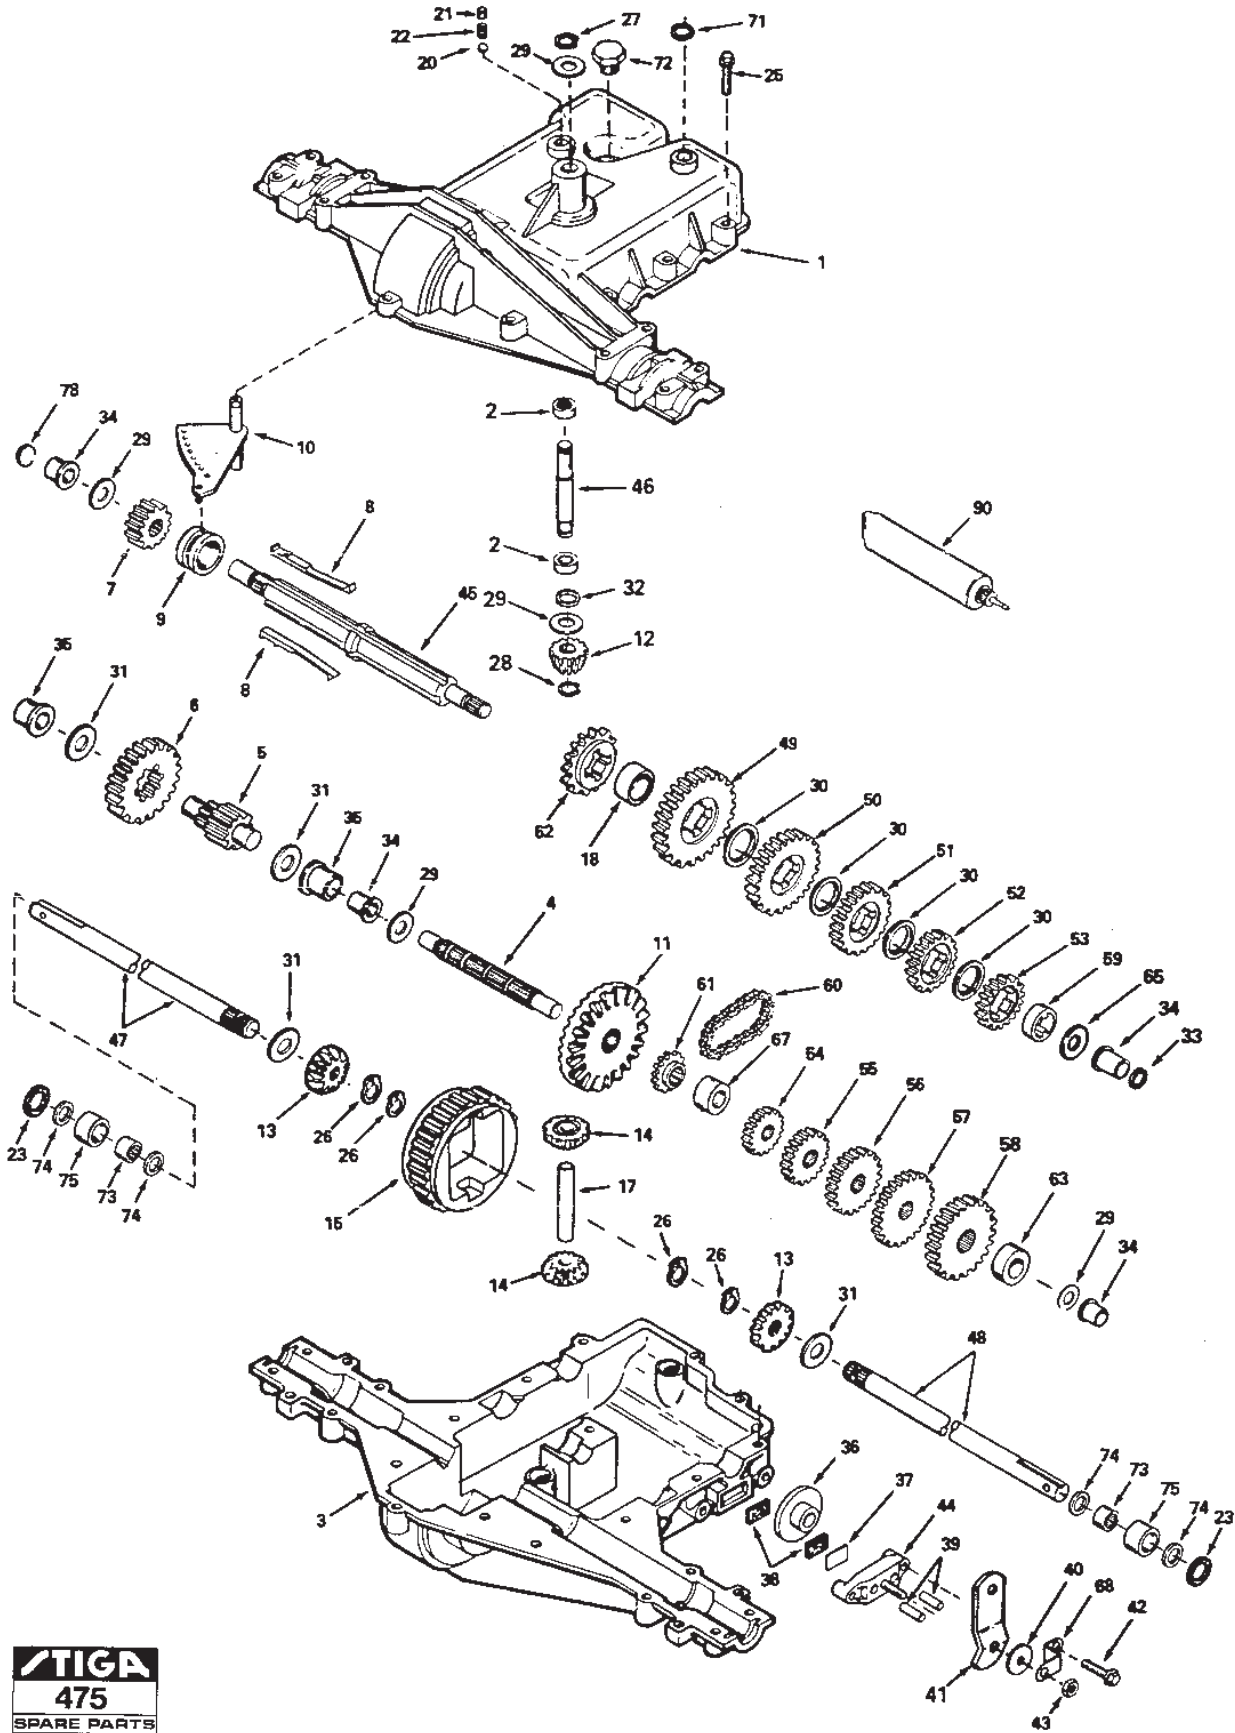

Utgåva Issue 41 - 2014		Tecumseh Peerless Transaxle 930-022		Tecumseh Peerless Transaxle 930-022	
Pos. Fig.	Antal Quantity	Art nr Part No	Benämning	Description	Anmärkning Notes
0	1	1134-3278-01	Transaxle assy	Transaxle assy	Park 10
1	1	772108	Cover	Cover	
1	1	P000-7721-08	Cover	Cover	
2	2	780086	Nållager	Needle bearing	
2	2	P000-7800-86	Nållager	Needle Bearing	
3	1	770102	Case	Case	
3	1	P000-7701-02	Case	Case	
4	1	776260	Axel	Shaft	
4	1	P000-7762-60	Axel	Axle	
5	1	776219	Shaft and pinion	Shaft and pinion	
5	1	P000-7762-19	Shaft and pinion	Shaft and pinion	
6	1	778139	Gear	Gear	
6	1	P000-7781-39	Drev	Gear	
7	1	778136	Gear	Gear	15T
7	1	P000-7781-36	Drev	Gear	15T
8	4	792123	Kil	Key	
8	4	P007-9212-3A	Kil	Key	
9	1	784216	Collar	Collar	
9	1	P000-7842-16	Collar	Collar	
10	1	784345	Shift rod and fork	Shift rod and fork	
10	1	P000-7843-45	Shift rod and fork	Shift rod and fork	
11	1	778137	Bevel gear	Bevel gear	42T
11	1	P007-7813-7A	Drev	Gear	42T
12	1	778153	Bevel pinion	Bevel pinion	
12	1	P000-7781-53	Bevel pinion	Bevel pinion	
13	2	778221	Bevel gear	Bevel gear	
13	2	P000-7782-21	Drev	Bevel gear	
14	2	778068	Bevel pinion gear	Bevel pinion gear	
14	2	P000-7880-68	Bevel pinion gear	Bevel pinion gear	
15	1	778260	Ringdrev	Ring gear	
15	1	P000-7782-60	Ring gear	Ring gear	
17	1	786139	Stift	Drive pin	
17	1	P000-7861-39	Stift	Drive pin	
18	1	786102	Distans	Spacer	
18	1	P000-7861-02	Distans	Spacer	
20	1	792077	Kula	Steel ball	
20	1	P000-7920-77	Kula	Ball	
21	1	792078	Skruv	Screw	
21	1	P000-7920-78	Skruv	Screw	
22	1	792079	Fjäder	Spring	
22	1	P000-7920-79	Fjäder	Spring	
23	2	788061	Tätningring	Seal ring	
23	2	P000-7880-61	Seal ring	Seal ring	
25	17	792073	Skruv	Screw	
25	17	P000-7920-73	Skruv	Screw	
26	4	792125	Låsring	Retainer ring	Sats 2 st/pkg of 2
26	4	P000-7921-25	Låsring	Snap ring	Sats 2 st/pkg of 2
27	1	792035	Låsring	Retainer ring	
27	1	P000-7920-35	Låsring	Retaining ring