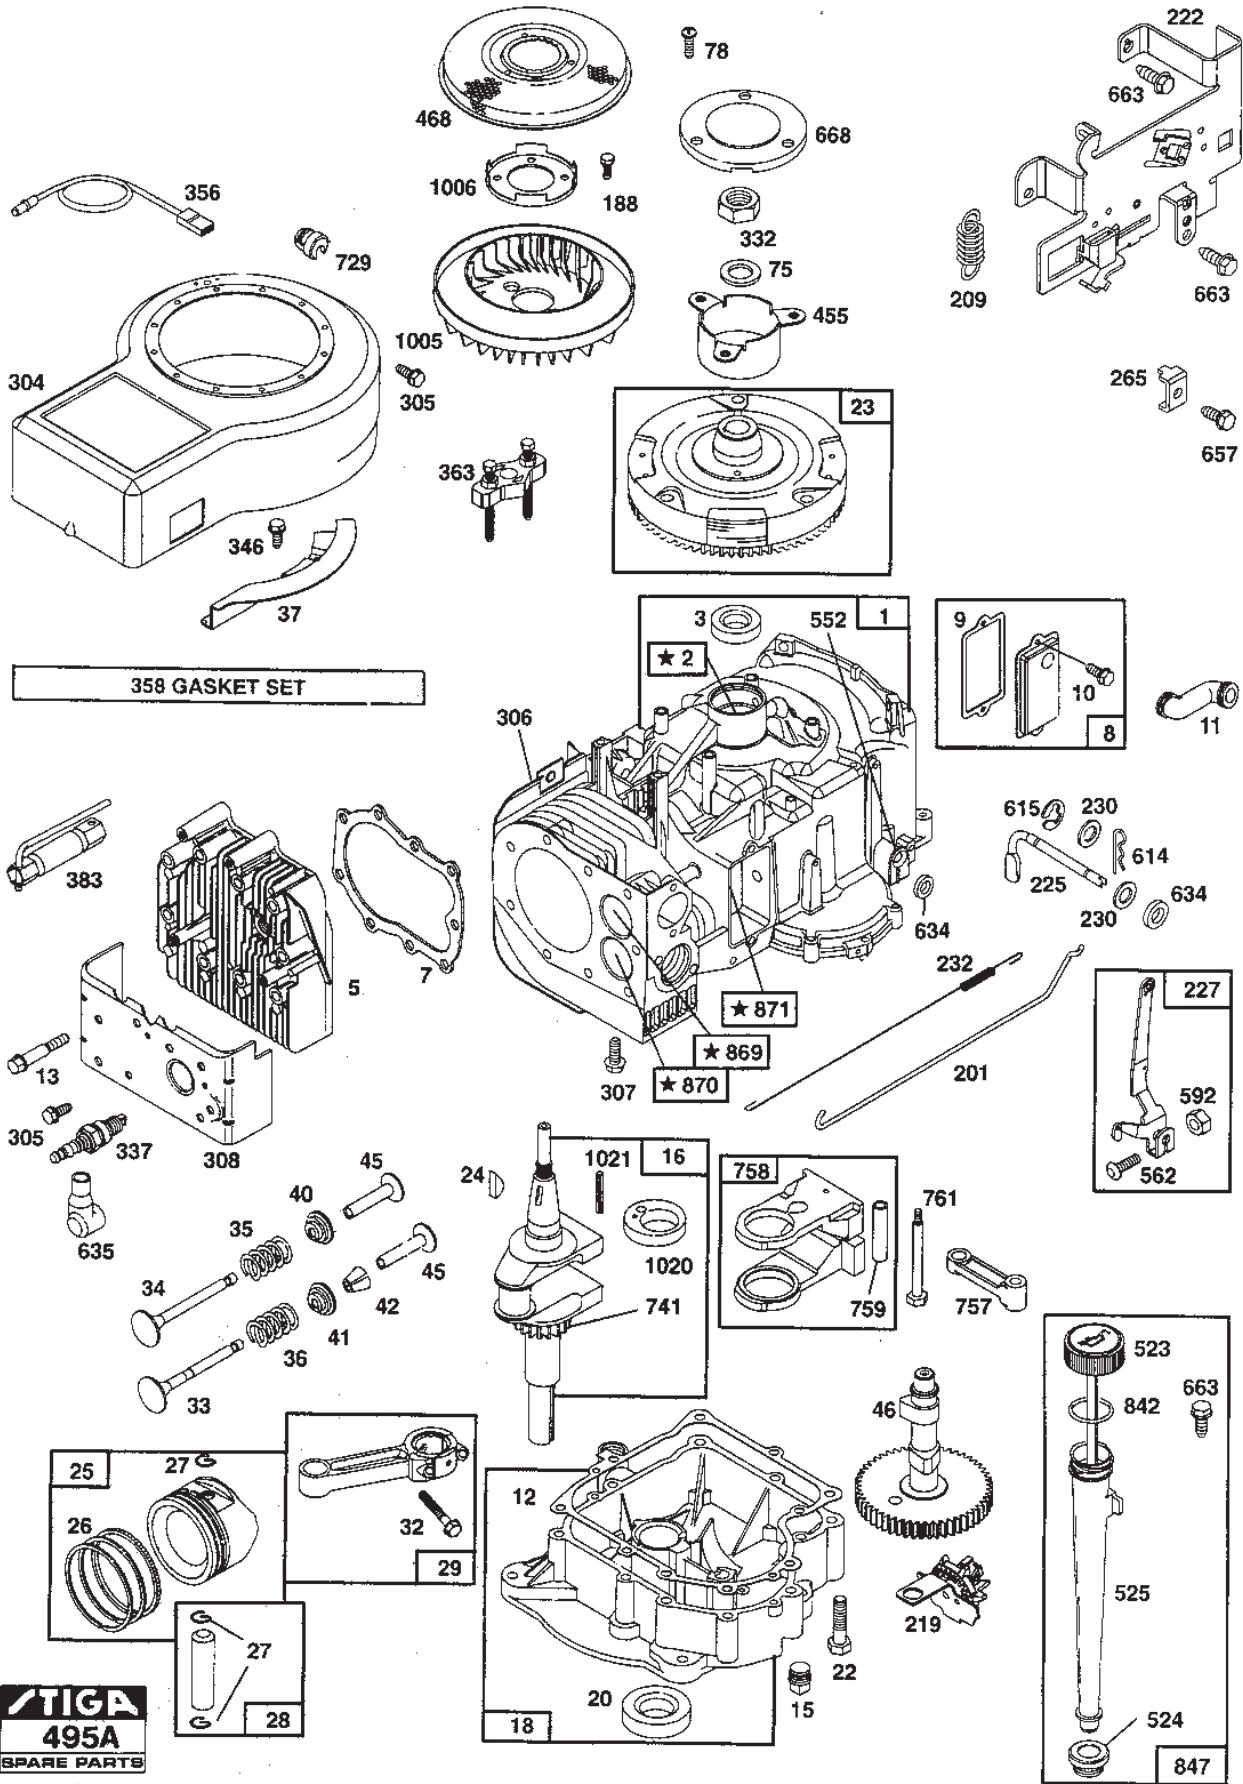

STIGA
495A
SPARE PARTS

Utgåva Issue 41 - 2014		Cylinder Vevhus	Cylinder Crankcase		
Pos. Fig.	Antal Quantity	Art nr Part No	Benämning	Description	Anmärkning Notes
1	1	496413	Cylinder	Cylinder	
2	1	399265	Bussning	Bushing	
3	1	391086	Tätningring	Seal	
5	1	494240	Topplöck	Cylinder Head	
7	1	271866	Packning	Gasket	
8	1	495735	Vevhusventilation	Breather	
9	1	27803	Packning	Gasket	
10	2	94621	Skruv	Screw	
11	1	281246	Rör	Tube	
12	1	271916	Packning	Gasket	
13	9	94622	Skruv	Screw	
15	1	94239	Oil drain plug	Oil drain plug	
16	1	495162	Crankshaft	Crankshaft	
18	1	494238	Vevhus	Oil sump	
20	1	291675	Tätningring	Oil seal | Oil Seal	
22	6	94624	Skruv	Screw	
23	1	492326	Flywheel	Flywheel	
24	1	222698	Kil	Key	
25	1	394661	Kolv kpl	Piston Assy	
26	1	391780	Ring set	Ring set	
27	2	260924	Låsring	Lock	
28	1	299691	Kolvspind	Piston Pin	
29	1	490348	Vevstake kpl	Connecting rod assy	
32	2	94671	Skruv	Screw	
33	1	262246	Utblåsningsventil	Exhaust valve	
34	1	262247	Insugningsventil	Intake valve	
35	1	65906	Ventilfjäder-insug	Valve spring-intake	
36	1	26828	Ventilfjäder-utblås	Valve spring-exhaust	
37	1	224502	Guard	Guard	
40	1	221596	Hållare	Retainer	
41	1	292260	Rotator	Rotocoil	
42	2	494553	Retainer	Retainer	
45	2	262248	Ventilyftare	Valve tappet	
46	1	212897	Kamaxel	Camshaft	
75	1	224061	Bricka	Washer	
78	3	94626	Skruv	Screw	
188	3	94627	Skruv	Screw	
201	1	262767	Governor link	Governor link	
209	1	262784	Fjäder	Spring	
219	1	490815	Oljekastardrev	Oil slinger gear	
222	1	495611	Governor plate	Governor plate	
225	1	231058	Regulatoraxel	Governor crank	
227	1	493935	Arm	Lever	
230	1	94742	Bricka	Washer	
232	1	262785	Fjäder	Spring	
265	1	221535	Klämma	Clamp	
304	1	496318	Blower housing	Blower housing	
305	4	94786	Skruv	Screw	
306	1	224545	Shield	Shield