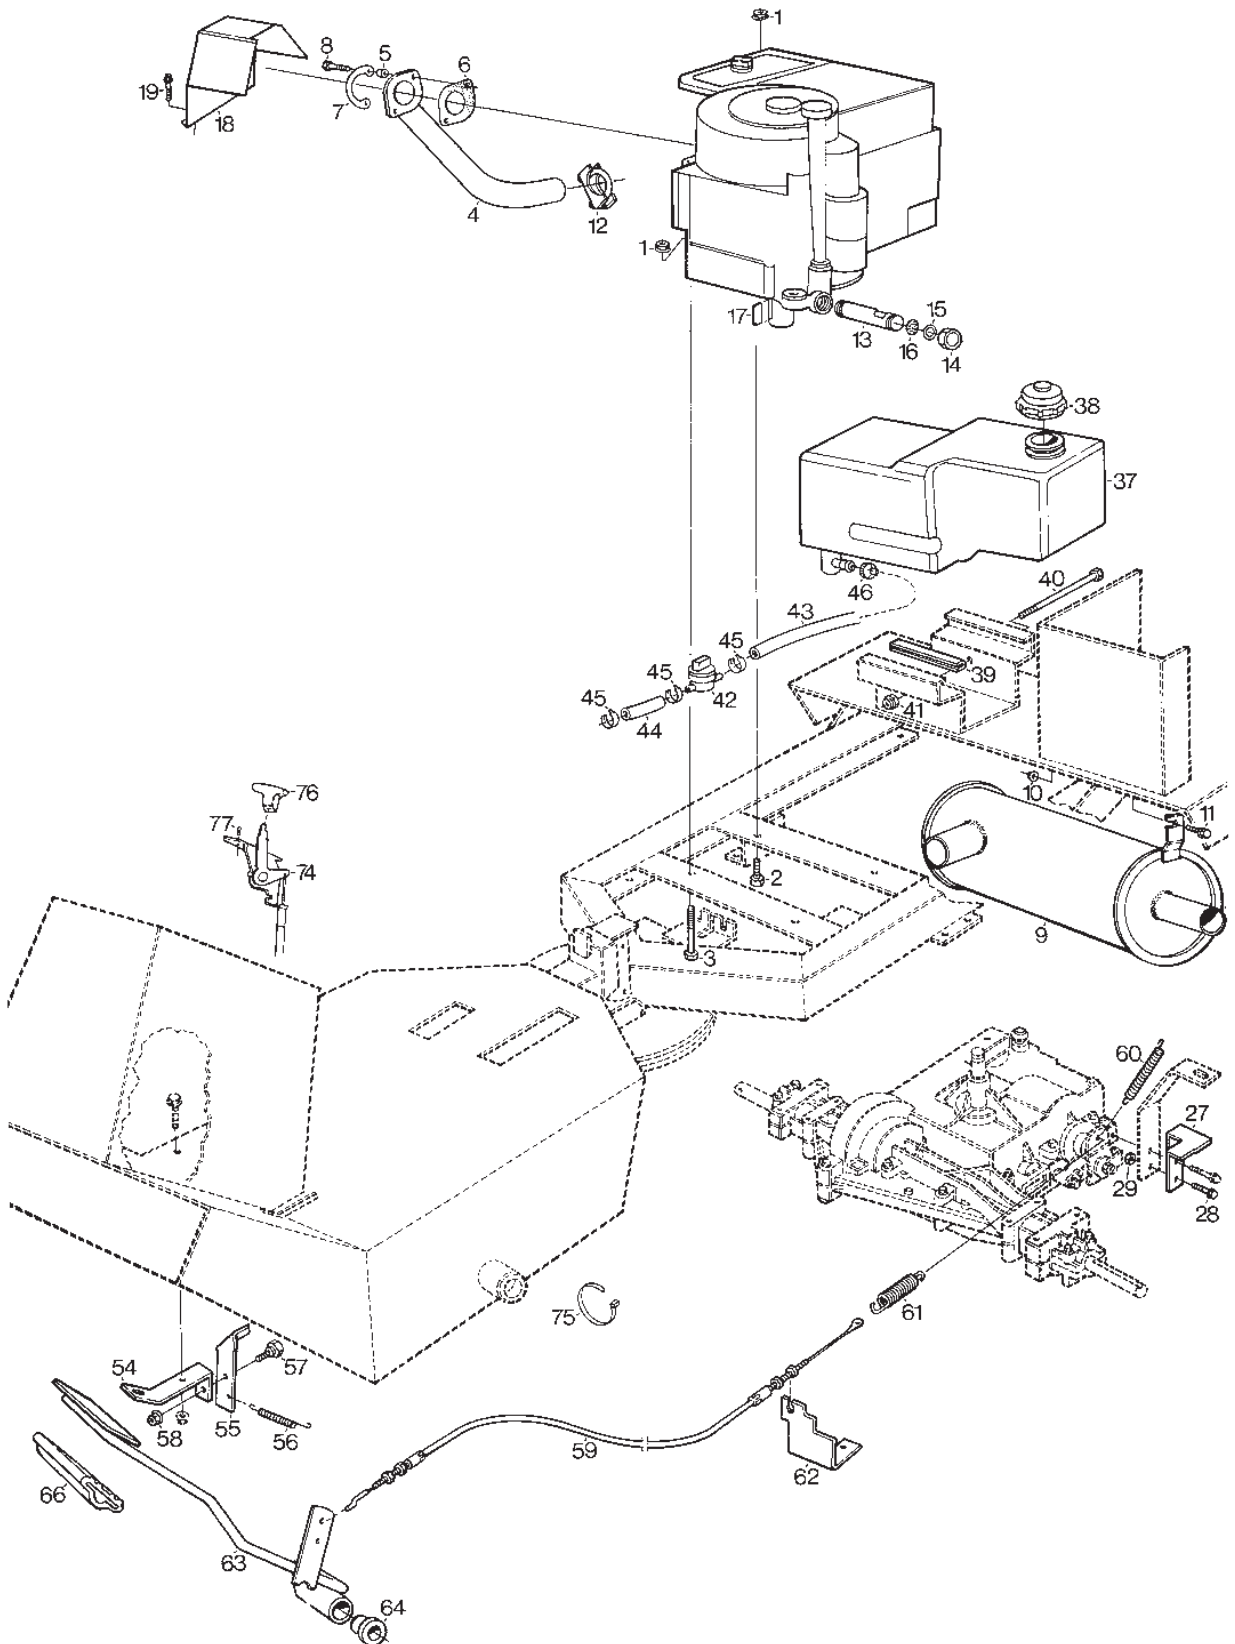

Utgåva Issue 41 - 2014		Motor Bromssystem	Engine Brake System		
Pos. Fig.	Antal Quantity	Art nr Part No	Benämning	Description	Anmärkning Notes
1	4	9739-0831-22	Mutter	Nut	
2	3	9997-0840-16	Skruv	Screw	40 mm
2	3	9997-0840-16	Skruv	Screw	40 mm
2	3	9997-0835-12	Skruv	Screw	35 mm
2	3	9997-0835-12	Skruv	Screw	35 mm
3	1	9997-0865-12	Skruv	Screw	65 mm
4	1	1134-2013-01	Avgasrör	Exhaust Pipe	
5	2	1134-0345-00	Distans	Spacer	
6	1	1134-0433-00	Packning	Gasket	
7	1	1134-2462-01	Låsbleck	Lock	
8	2	9988-3632-12	Skruv	Screw	
9	1	1134-3243-01	Ljuddämpare	Silencer	
10	1	9739-0831-22	Mutter	Nut	
11	1	9959-0816-16	Skruv	Screw	
12	1	9578-0011-00	Klämma F Ljuddämp D35 Rid	Clamp	
13	1	1134-2212-01	Oljeavtappningsrör Kpl.	Oil Drain Pipe	
14	1	1134-0995-01	Plugg	Plug	
15	1	9404-0020-00	O-Ring 11,3 X 2,4	O-ring	
16	1	1134-0997-01	Packning	Gasket	
17	1	9600-0250-00	Kil	Key	
18	1	1134-2733-01	Värmskydd (5-01 F12)20	Heat Protection	
19	2	9942-0612-16	Skruv	Screw	
27	1	1134-2045-01	Bromsstopp	Brake Stop	
28	1	9959-0816-16	Skruv	Screw	
29	1	9739-0831-22	Mutter	Nut	
37	1	1134-2886-01	Bränsletank	Fuel tank	
38	1	1134-2877-02	Tanklock	Fuel Tank Cap	
39	2	1134-2941-01	Kantskyddslist S	Protection Strip	
40	1	9997-0812-02	Skruv	Screw	
41	1	9747-0831-02	Mutter | Låsmutter	Nut	
42	1	1134-3223-01	Bränslekran	Fuel Shut-Off	
43	1	1134-2975-02	Bensinslang	Fuel Tube	L = 145 mm
44	1	1134-2975-03	Bensinslang	Fuel Tube	L = 40 mm
45	3	1134-3499-01	Slangklämma	Hose Clamp	
46	1	1134-2998-01	Hose clamp	Hose clamp	
54	1	1134-1184-02	Stag F Parkeringsbroms	Stay	
55	1	1134-2151-01	Spärr	Stop	
56	1	1131-1497-01	Fjäder	Brake Spring	
57	1	1134-0245-00	Skruv	Screw	
58	1	9739-0831-22	Mutter	Nut	
59	1	1134-3410-02	Motorbromswire	Cable, Thread Engine Brake	
60	1	1131-1506-00	Fjäder	Spring	
61	1	1134-3280-01	Fjäder	Spring	
62	1	1134-3403-01	Kabelhållare	Wire Holder	
63	1	1134-2170-02	Bromspedal (hö sida)	Brake pedal (R. H.)	
64	1	1134-9024-01	Lager (4 St)	Bearing	
66	1	1134-0269-00	Pedalgummi	Pedal Rubber	
74	1	1134-1975-11	Gasreglage	Throttle Cable	
75	1	9579-0008-00	Buntband	Cable Holder