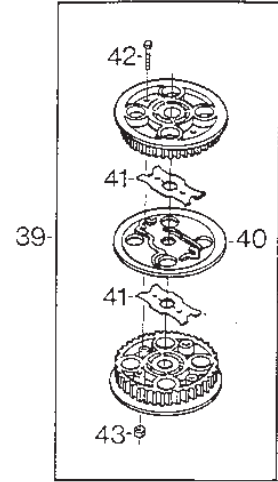

Utgåva Issue 45 - 2014		Knivar	Mower Deck 121M Blades		
Pos. Fig.	Antal Quantity	Art nr Part No	Benämning	Description	Anmärkning Notes
1	2	1134-3014-01	Remspännare 5-01 24	Belt Tensioner	
2	2	9959-0820-16	Skruv	Screw	
3	2	9739-0831-22	Mutter	Nut	
4	2	1134-3696-01	Lagerbox Kpl. Ema	Bearing Box Assy	
5	1	9549-0019-00	Kullager	Ball Bearing	
6	1	1134-0051-05	Distans	Spacer	
7	1	9549-0020-00	Kullager	Ball Bearing	
8	1	1134-3695-01	Knivaxel	Blade Shaft	
9	1	1134-0400-01	Bricka	Washer	
12	1	1134-3696-02	Lagerbox Kpl. Ema	Bearing Box Assy	
13	1	9549-0019-00	Kullager	Ball Bearing	
14	1	1134-0051-05	Distans	Spacer	
15	1	9549-0020-00	Kullager	Ball Bearing	
16	1	1134-3695-02	Knivaxel	Blade Shaft	
17	1	1134-0400-01	Bricka	Washer	
22	1	1134-9000-01	Knivfäste	Blade Holder	Sats 3 st/kit of 3
22	3	1134-2082-01	Knivfäste	Blade Holder	
23	3	9600-0150-01	Plattkil	Key	
24	3	9991-1024-19	Skruv	Screw	
25	6	9959-0830-16	Skruv	Screw	
26	6	9739-0831-22	Mutter	Nut	
27	1	1134-9039-01	Mulcherkniv	Mulching Blade	Sats 3 st/kit of 3
28	12	9942-0816-16	Skruv	Screw	
32	1	1134-9045-01	Kilrem	V-Belt	= 9585-0081-00
35	1	1134-3419-01	Remskiva	Belt Pulley	
36	1	9600-0150-03	Plattkil	Key	
37	3	9958-0820-16	Skruv	Screw	
38	3	9699-0056-02	Bricka	Washer	
39	1	1134-3679-02	Kuggremskiva	Toothed Belt Pulley	
40	1	1134-3598-01	Remskivsplatta	Plate-Belt Pulley	
41	2	1134-3597-01	Medbringare	Reinforcement	
42	2	9997-0630-12	Skruv	Screw	
43	2	9747-0631-02	Mutter | Låsmutter	Nut	
44	8	9699-0104-02	Bricka	Washer	
45	2	1134-3679-01	Kuggremskiva	Toothed Belt Pulley	
46	1	1134-3597-01	Medbringare	Reinforcement	
47	2	9747-0631-02	Mutter | Låsmutter	Nut	
48	2	9997-0625-16	Skruv	Screw	
49	2	9585-0085-00	Kuggrem	Toothed Belt	
50	2	9600-0150-02	Plattkil	Key	
52	3	9699-0109-02	Bricka	Washer	
53	3	1134-3544-01	Bricka	Fibre Washer