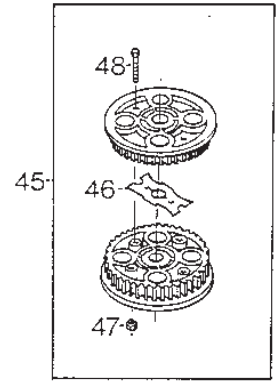

Utgåva Issue 45 - 2014		Knivar	Mower Deck 121M Blades		
Pos. Fig.	Antal Quantity	Art nr Part No	Benämning	Description	Anmärkning Notes
1	2	1134-3014-01	Remspännare 5-01 24	Belt Tensioner	
2	2	9959-0820-16	Skruv	Screw	
3	2	9739-0831-22	Mutter	Nut	
4	2	1134-3696-01	Lagerbox Kpl. Ema	Bearing Box Assy	
5	1	9549-0019-00	Kullager	Ball Bearing	
6	1	1134-0051-05	Distans	Spacer	
7	1	9549-0020-00	Kullager	Ball Bearing	
8	1	1134-3695-01	Knivaxel	Blade Shaft	
9	1	1134-0400-01	Bricka	Washer	
12	1	1134-3696-02	Lagerbox Kpl. Ema	Bearing Box Assy	
13	1	9549-0019-00	Kullager	Ball Bearing	
14	1	1134-0051-05	Distans	Spacer	
15	1	9549-0020-00	Kullager	Ball Bearing	
16	1	1134-3695-02	Knivaxel	Blade Shaft	
17	1	1134-0400-01	Bricka	Washer	
22	1	1134-9000-01	Knivfäste	Blade Holder	Sats 3 st/kit of 3
22	3	1134-2082-01	Knivfäste	Blade Holder	
23	3	9600-0150-01	Plattkil	Key	
24	3	9991-1024-19	Skruv	Screw	
25	6	9959-0830-16	Skruv	Screw	
26	6	9739-0831-22	Mutter	Nut	
27	1	1134-9039-01	Mulcherkniv	Mulching Blade	Sats 3 st/kit of 3
28	12	9942-0816-16	Skruv	Screw	
32	1	1134-9045-01	Kilrem	V-Belt	= 9585-0081-00
35	1	1134-3419-01	Remskiva	Belt Pulley	
36	1	9600-0150-03	Plattkil	Key	
37	3	9958-0820-16	Skruv	Screw	
38	3	9699-0056-02	Bricka	Washer	
39	1	1134-3679-02	Kuggremskiva	Toothed Belt Pulley	
40	1	1134-3598-01	Remskivsplatta	Plate-Belt Pulley	
41	2	1134-3597-01	Medbringare	Reinforcement	
42	2	9997-0630-12	Skruv	Screw	
43	2	9747-0631-02	Mutter | Låsmutter	Nut	
44	8	9699-0104-02	Bricka	Washer	
45	2	1134-3679-01	Kuggremskiva	Toothed Belt Pulley	
46	1	1134-3597-01	Medbringare	Reinforcement	
47	2	9747-0631-02	Mutter | Låsmutter	Nut	
48	2	9997-0625-16	Skruv	Screw	
49	2	9585-0085-00	Kuggrem	Toothed Belt	
50	2	9600-0150-02	Plattkil	Key	
52	3	9699-0109-02	Bricka	Washer	
53	3	1134-3544-01	Bricka	Fibre Washer