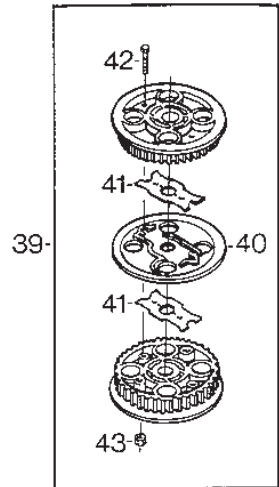

Utgåva Issue 46 - 2014		Transmission			
Pos. Fig.	Antal Quantity	Art nr Part No	Benämning	Description	Anmärkning Notes
49	2	9585-0085-00	Kuggrem	Toothed Belt	
50	2	1134-0323-01	Plattkil	Key	L = 25 mm
50	2	1134-0323-01	Plattkil	Key	L = 25 mm
50	2	9600-0150-02	Plattkil	Key	
50	2	9600-0150-02	Plattkil	Key