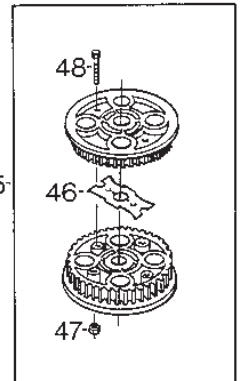

Utgåva Issue 46 - 2014		Transmission		Transmission	
Pos. Fig.	Antal Quantity	Art nr Part No	Benämning	Description	Anmärkning Notes
1	2	1134-3014-01	Remspännare 5-01 24	Belt Tensioner	
2	2	9959-0820-16	Skruv	Screw	
3	2	9739-0831-22	Mutter	Nut	
4	3	1134-3841-01	Lagerbox Kpl.	Bearing Box Assy	
5	1	9549-0019-00	Kullager	Ball Bearing	
6	1	1134-0051-05	Distans	Spacer	
7	1	9549-0020-00	Kullager	Ball Bearing	
8	3	1134-3768-01	Skyddsbricka	Bearing Cover	
9	3	1134-3725-01	Distans	Spacer	
13	6	9997-0820-16	Skruv	Screw	
14	6	9747-0831-02	Mutter Lasmutter	Nut	
16	1	1134-3767-02	Knivaxel	Blade Shaft	
16	1	1134-4600-02	Knivaxel	Blade Shaft	
16	1	1134-3767-02	Knivaxel	Blade Shaft	
16	1	1134-4600-02	Knivaxel	Blade Shaft	
17	2	1134-3767-01	Knivaxel	Blade Shaft	
17	2	1134-4600-01	Knivaxel	Blade Shaft	
17	2	1134-3767-01	Knivaxel	Blade Shaft	
17	2	1134-4600-01	Knivaxel	Blade Shaft	
22	1	1134-9051-01	Knivbalk Kpl (121M)	Blade Bar Assy (121M)	Sats 3 st/pkg of 3
23	3	1134-9053-01	Knivsats	Blade Kit	2 knivar/2 blade tips
24	1	1134-9054-01	Brytbultsats	Shear Bolt Kit	6 bultar/6 bolts+nuts
26	2	9997-0816-16	Skruv	Screw	
27	2	9712-0831-02	Lasmutter	Nut	
28	12	9945-0816-16	Skruv	Screw	
28	12	9945-0825-16	Skruv	Screw	
28	12	9945-0816-16	Skruv	Screw	
28	12	9945-0825-16	Skruv	Screw	
32	1	1134-9045-01	Kilrem	V-Belt	= 9585-0081-00
35	1	1134-3419-01	Remskiva	Belt Pulley	
36	1	1134-0323-02	Plattkil	Key	L = 54 mm
36	1	1134-0323-02	Plattkil	Key	L = 54 mm
36	1	9600-0150-03	Plattkil	Key	
36	1	9600-0150-03	Plattkil	Key	
37	3	1134-4775-01	Mutter	Nut	
37	3	9712-1031-02	Lasmutter	Nut	
37	3	1134-4775-01	Mutter	Nut	
37	3	9712-1031-02	Lasmutter	Nut	
38	3	9699-0030-02	Bricka	Washer	
39	1	1134-3679-02	Kuggremskiva	Toothed Belt Pulley	
40	1	1134-3598-01	Remskivsplatta	Plate-Belt Pulley	
41	2	1134-3597-01	Medbringare	Reinforcement	
42	2	9997-0630-12	Skruv	Screw	
43	2	9747-0631-02	Mutter Lasmutter	Nut	
44	10	9699-0104-02	Bricka	Washer	
45	2	1134-3679-01	Kuggremskiva	Toothed Belt Pulley	
46	1	1134-3597-01	Medbringare	Reinforcement	
47	2	9747-0631-02	Mutter Lasmutter	Nut	
48	2	9997-0625-16	Skruv	Screw	