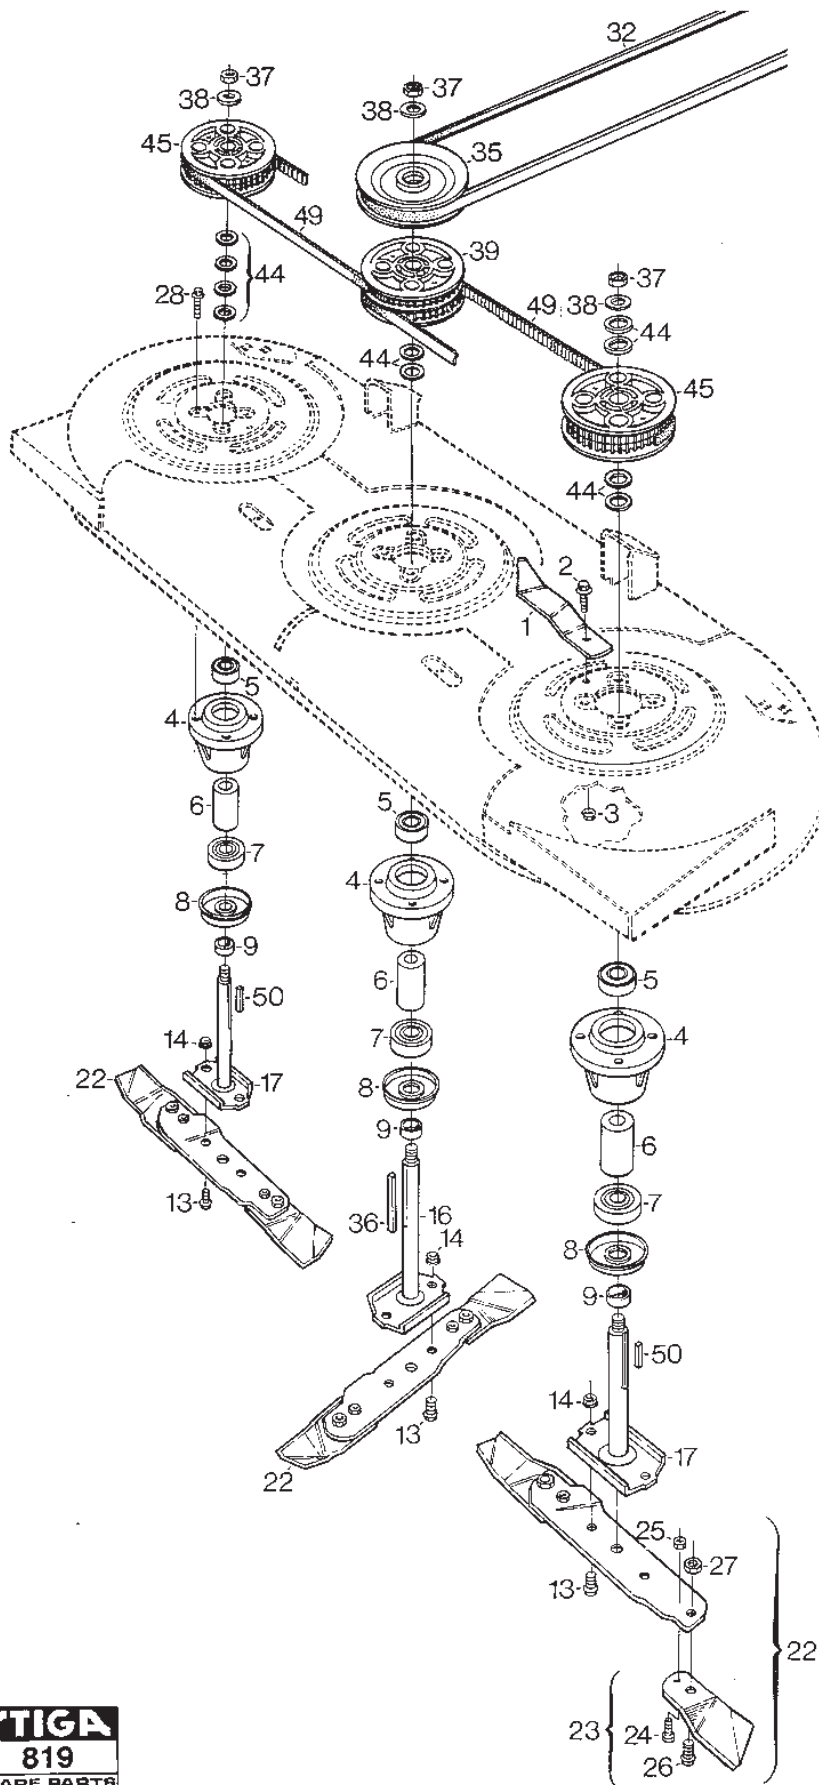

Utgåva Issue 46 - 2014		Transmission		Transmission	
Pos. Fig.	Antal Quantity	Art nr Part No	Benämning	Description	Anmärkning Notes
1	2	1134-3014-01	Remspännare 5-01 24	Belt Tensioner	
2	2	9959-0820-16	Skruv	Screw	
3	2	9739-0831-22	Mutter	Nut	
4	3	1134-3841-01	Lagerbox Kpl.	Bearing Box Assy	
5	1	9549-0019-00	Kullager	Ball Bearing	
6	1	1134-0051-05	Distans	Spacer	
7	1	9549-0020-00	Kullager	Ball Bearing	
8	3	1134-3768-01	Skyddsbricka	Bearing Cover	
9	3	1134-3725-01	Distans	Spacer	
13	6	9997-0820-16	Skruv	Screw	
14	6	9747-0831-02	Mutter | Lasmutter	Nut	
16	1	1134-3767-02	Knivaxel	Blade Shaft	
16	1	1134-4600-02	Knivaxel	Blade Shaft	
16	1	1134-3767-02	Knivaxel	Blade Shaft	
16	1	1134-4600-02	Knivaxel	Blade Shaft	
17	2	1134-3767-01	Knivaxel	Blade Shaft	
17	2	1134-4600-01	Knivaxel	Blade Shaft	
17	2	1134-3767-01	Knivaxel	Blade Shaft	
17	2	1134-4600-01	Knivaxel	Blade Shaft	
22	1	1134-9051-01	Knivbalk Kpl (121M)	Blade Bar Assy (121M)	Sats 3 st/pkg of 3
23	3	1134-9053-01	Knivsats	Blade Kit	2 knivar/2 blade tips
24	1	1134-9054-01	Brytbultsats	Shear Bolt Kit	6 bultar/6 bolts+nuts
26	2	9997-0816-16	Skruv	Screw	
27	2	9712-0831-02	Lasmutter	Nut	
28	12	9945-0816-16	Skruv	Screw	
28	12	9945-0825-16	Skruv	Screw	
28	12	9945-0816-16	Skruv	Screw	
28	12	9945-0825-16	Skruv	Screw	
32	1	1134-9045-01	Kilrem	V-Belt	= 9585-0081-00
35	1	1134-3419-01	Remskiva	Belt Pulley	
36	1	1134-0323-02	Plattkil	Key	L = 54 mm
36	1	1134-0323-02	Plattkil	Key	L = 54 mm
36	1	9600-0150-03	Plattkil	Key	
36	1	9600-0150-03	Plattkil	Key	
37	3	1134-4775-01	Mutter	Nut	
37	3	9712-1031-02	Lasmutter	Nut	
37	3	1134-4775-01	Mutter	Nut	
37	3	9712-1031-02	Lasmutter	Nut	
38	3	9699-0030-02	Bricka	Washer	
39	1	1134-3679-02	Kuggremskiva	Toothed Belt Pulley	
40	1	1134-3598-01	Remskivsplatta	Plate-Belt Pulley	
41	2	1134-3597-01	Medbringare	Reinforcement	
42	2	9997-0630-12	Skruv	Screw	
43	2	9747-0631-02	Mutter | Lasmutter	Nut	
44	10	9699-0104-02	Bricka	Washer	
45	2	1134-3679-01	Kuggremskiva	Toothed Belt Pulley	
46	1	1134-3597-01	Medbringare	Reinforcement	
47	2	9747-0631-02	Mutter | Lasmutter	Nut	
48	2	9997-0625-16	Skruv	Screw