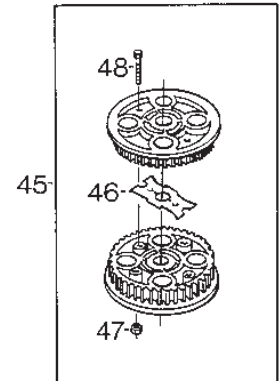

Utgåva Issue 46 - 2014		Transmission			
Pos. Fig.	Antal Quantity	Art nr Part No	Benämning	Description	Anmärkning Notes
49	2	9585-0085-00	Kuggrem	Toothed Belt	
50	2	1134-0323-01	Plattkil	Key	L = 25 mm
50	2	1134-0323-01	Plattkil	Key	L = 25 mm
50	2	9600-0150-02	Plattkil	Key	
50	2	9600-0150-02	Plattkil	Key