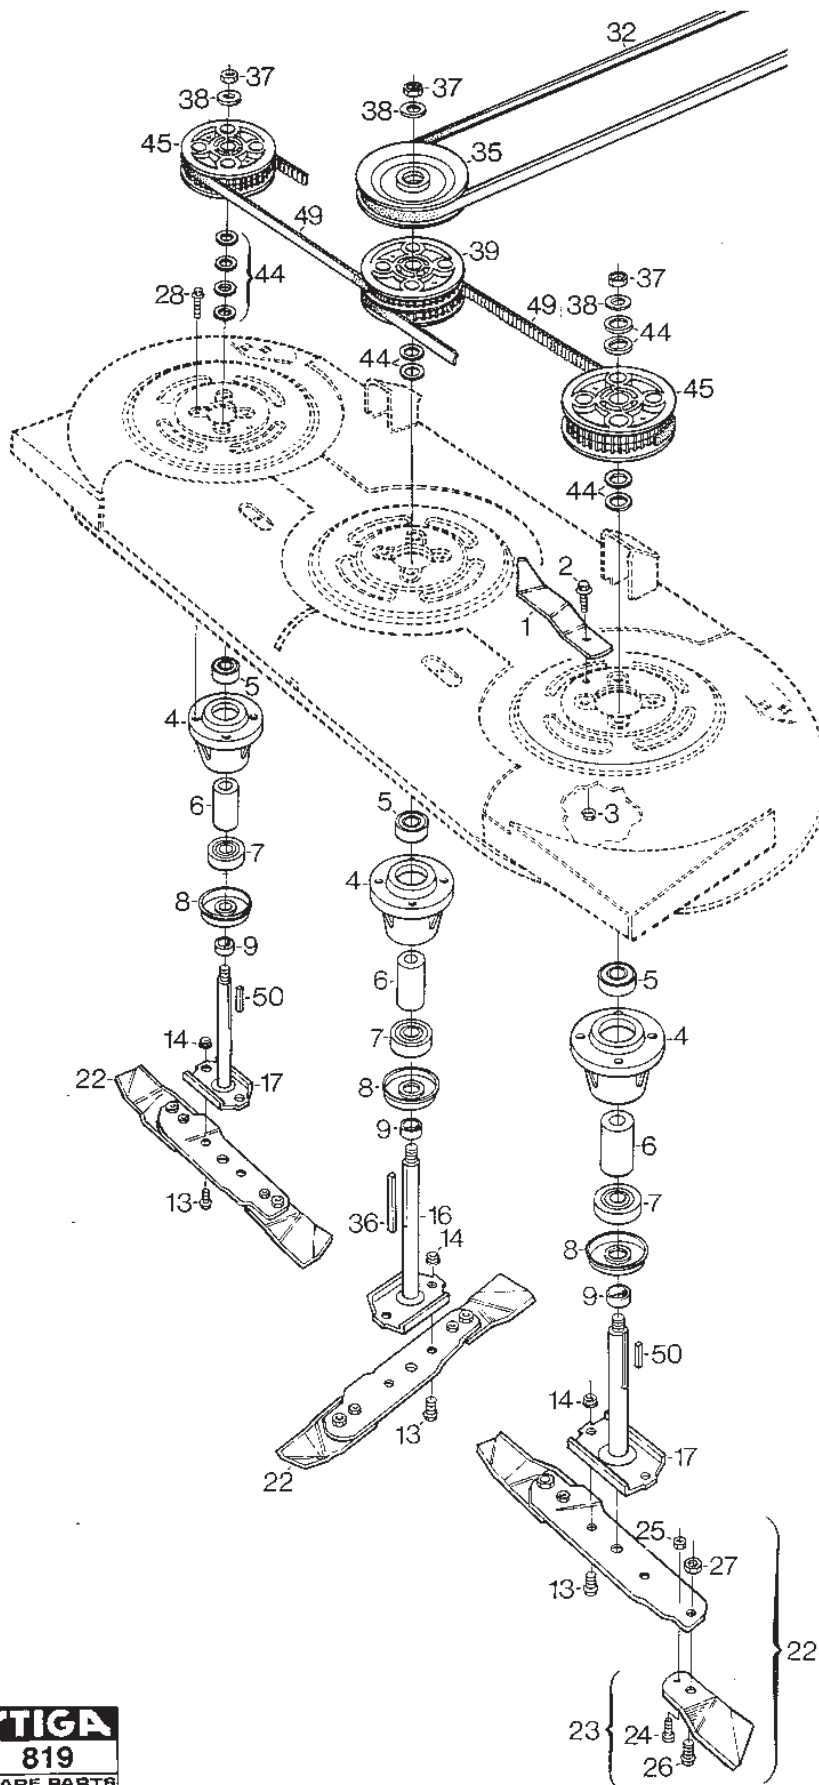

Utgåva Issue 46 - 2014		Transmission		Transmission	
Pos. Fig.	Antal Quantity	Art nr Part No	Benämning	Description	Anmärkning Notes
1	2	1134-3014-01	Remspännare 5-01 24	Belt Tensioner	
2	2	9959-0820-16	Skruv	Screw	
3	2	9739-0831-22	Mutter	Nut	
4	3	1134-3841-01	Lagerbox Kpl.	Bearing Box Assy	
5	1	9549-0019-00	Kullager	Ball Bearing	
6	1	1134-0051-05	Distans	Spacer	
7	1	9549-0020-00	Kullager	Ball Bearing	
8	3	1134-3768-01	Skyddsbricka	Bearing Cover	
9	3	1134-3725-01	Distans	Spacer	
13	6	9997-0820-16	Skruv	Screw	
14	6	9747-0831-02	Mutter Lasmutter	Nut	
16	1	1134-3767-02	Knivaxel	Blade Shaft	
16	1	1134-4600-02	Knivaxel	Blade Shaft	
16	1	1134-3767-02	Knivaxel	Blade Shaft	
16	1	1134-4600-02	Knivaxel	Blade Shaft	
17	2	1134-3767-01	Knivaxel	Blade Shaft	
17	2	1134-4600-01	Knivaxel	Blade Shaft	
17	2	1134-3767-01	Knivaxel	Blade Shaft	
17	2	1134-4600-01	Knivaxel	Blade Shaft	
22	1	1134-9051-01	Knivbalk Kpl (121M)	Blade Bar Assy (121M)	Sats 3 st/pkg of 3
23	3	1134-9053-01	Knivsats	Blade Kit	2 knivar/2 blade tips
24	1	1134-9054-01	Brytbultsats	Shear Bolt Kit	6 bultar/6 bolts+nuts
26	2	9997-0816-16	Skruv	Screw	
27	2	9712-0831-02	Lasmutter	Nut	
28	12	9945-0816-16	Skruv	Screw	
28	12	9945-0825-16	Skruv	Screw	
28	12	9945-0816-16	Skruv	Screw	
28	12	9945-0825-16	Skruv	Screw	
32	1	1134-9045-01	Kilrem	V-Belt	= 9585-0081-00
35	1	1134-3419-01	Remskiva	Belt Pulley	
36	1	1134-0323-02	Plattkil	Key	L = 54 mm
36	1	1134-0323-02	Plattkil	Key	L = 54 mm
36	1	9600-0150-03	Plattkil	Key	
36	1	9600-0150-03	Plattkil	Key	
37	3	1134-4775-01	Mutter	Nut	
37	3	9712-1031-02	Lasmutter	Nut	
37	3	1134-4775-01	Mutter	Nut	
37	3	9712-1031-02	Lasmutter	Nut	
38	3	9699-0030-02	Bricka	Washer	
39	1	1134-3679-02	Kuggremskiva	Toothed Belt Pulley	
40	1	1134-3598-01	Remskivsplatta	Plate-Belt Pulley	
41	2	1134-3597-01	Medbringare	Reinforcement	
42	2	9997-0630-12	Skruv	Screw	
43	2	9747-0631-02	Mutter Lasmutter	Nut	
44	10	9699-0104-02	Bricka	Washer	
45	2	1134-3679-01	Kuggremskiva	Toothed Belt Pulley	
46	1	1134-3597-01	Medbringare	Reinforcement	
47	2	9747-0631-02	Mutter Lasmutter	Nut	
48	2	9997-0625-16	Skruv	Screw	