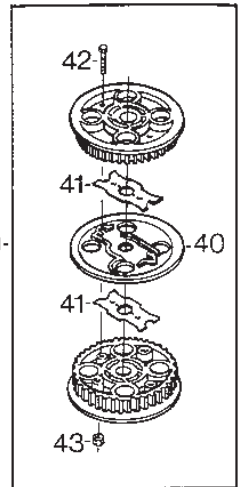

Utgåva Issue 46 - 2014		Transmission		Transmission	
Pos. Fig.	Antal Quantity	Art nr Part No	Benämning	Description	Anmärkning Notes
1	2	1134-3014-01	Remspännare 5-01 24	Belt Tensioner	
2	2	9959-0820-16	Skruv	Screw	
3	2	9739-0831-22	Mutter	Nut	
4	3	1134-3841-01	Lagerbox Kpl.	Bearing Box Assy	
5	1	9549-0019-00	Kullager	Ball Bearing	
6	1	1134-0051-05	Distans	Spacer	
7	1	9549-0020-00	Kullager	Ball Bearing	
8	3	1134-3768-01	Skyddsbricka	Bearing Cover	
9	3	1134-3725-01	Distans	Spacer	
13	6	9997-0820-16	Skruv	Screw	
14	6	9747-0831-02	Mutter Lasmutter	Nut	
16	1	1134-3767-02	Knivaxel	Blade Shaft	
16	1	1134-4600-02	Knivaxel	Blade Shaft	
16	1	1134-3767-02	Knivaxel	Blade Shaft	
16	1	1134-4600-02	Knivaxel	Blade Shaft	
17	2	1134-3767-01	Knivaxel	Blade Shaft	
17	2	1134-4600-01	Knivaxel	Blade Shaft	
17	2	1134-3767-01	Knivaxel	Blade Shaft	
17	2	1134-4600-01	Knivaxel	Blade Shaft	
22	1	1134-9051-01	Knivbalk Kpl (121M)	Blade Bar Assy (121M)	Sats 3 st/pkg of 3
23	3	1134-9053-01	Knivsats	Blade Kit	2 knivar/2 blade tips
24	1	1134-9054-01	Brytbultsats	Shear Bolt Kit	6 bultar/6 bolts+nuts
26	2	9997-0816-16	Skruv	Screw	
27	2	9712-0831-02	Lasmutter	Nut	
28	12	9945-0816-16	Skruv	Screw	
28	12	9945-0825-16	Skruv	Screw	
28	12	9945-0816-16	Skruv	Screw	
28	12	9945-0825-16	Skruv	Screw	
32	1	1134-9045-01	Kilrem	V-Belt	= 9585-0081-00
35	1	1134-3419-01	Remskiva	Belt Pulley	
36	1	1134-0323-02	Plattkil	Key	L = 54 mm
36	1	1134-0323-02	Plattkil	Key	L = 54 mm
36	1	9600-0150-03	Plattkil	Key	
36	1	9600-0150-03	Plattkil	Key	
37	3	1134-4775-01	Mutter	Nut	
37	3	9712-1031-02	Lasmutter	Nut	
37	3	1134-4775-01	Mutter	Nut	
37	3	9712-1031-02	Lasmutter	Nut	
38	3	9699-0030-02	Bricka	Washer	
39	1	1134-3679-02	Kuggremskiva	Toothed Belt Pulley	
40	1	1134-3598-01	Remskivsplatta	Plate-Belt Pulley	
41	2	1134-3597-01	Medbringare	Reinforcement	
42	2	9997-0630-12	Skruv	Screw	
43	2	9747-0631-02	Mutter Lasmutter	Nut	
44	10	9699-0104-02	Bricka	Washer	
45	2	1134-3679-01	Kuggremskiva	Toothed Belt Pulley	
46	1	1134-3597-01	Medbringare	Reinforcement	
47	2	9747-0631-02	Mutter Lasmutter	Nut	
48	2	9997-0625-16	Skruv	Screw	