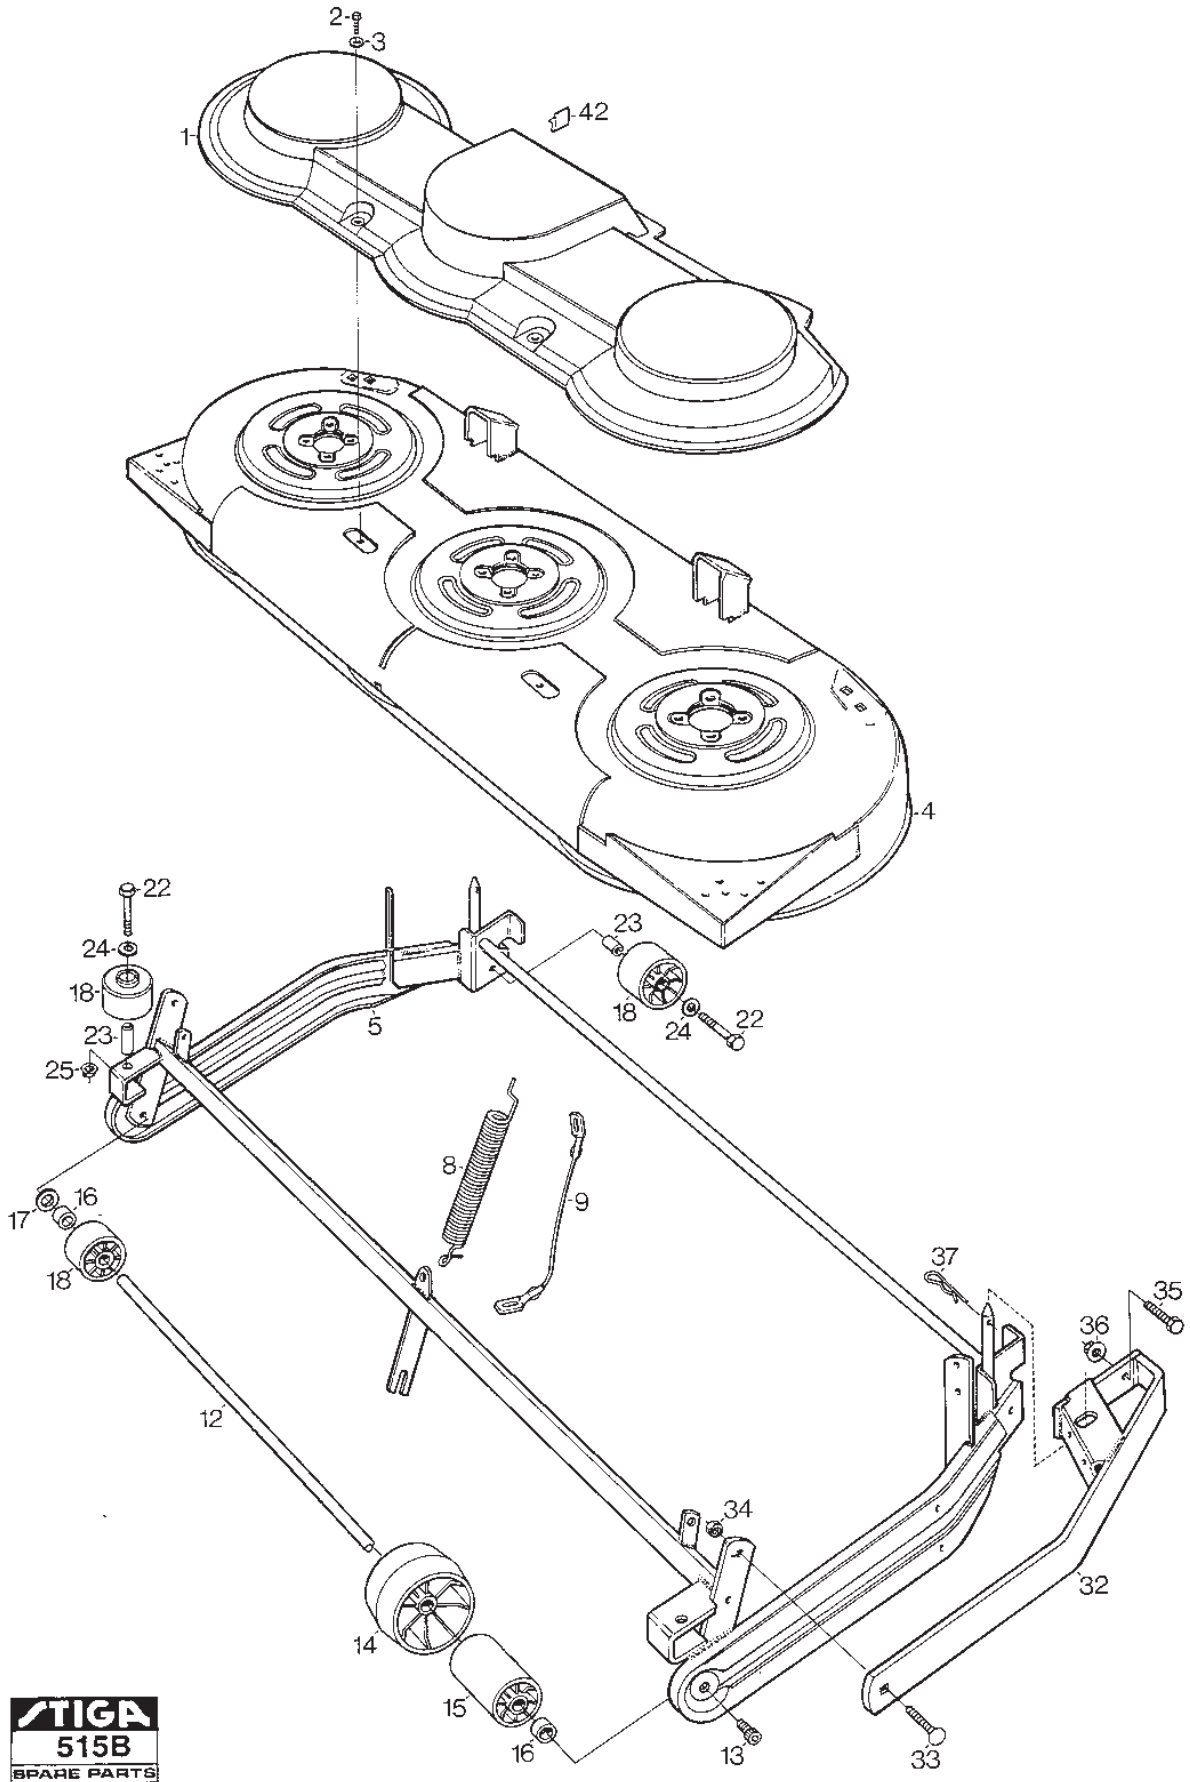

www.stiga.com

Utgåva Issue 46 - 2014		Mower Deck 121M Frame			
Pos. Fig.	Antal Quantity	Art nr Part No	Benämning	Description	Anmärkning Notes
		Ram			
1	1	1134-3678-01	Transmissionskapa5-01	Transmission Cover (Black)	
1	1	1134-3678-02	Transmissionskapa7-14	Transmission Cover (Grey)	
2	2	9997-0620-16	Skruv	Screw	
3	2	9699-0100-02	Bricka	Flat washer	
4	1	1134-3681-01	Klippdäck	Cutting Deck	
5	1	1134-3433-01	Ram Kpl.	Frame-Mower Deck	
8	1	1134-2535-01	Fjäder	Spring	
9	1	1134-2314-02	Wire	Lift Cable	
12	1	1134-0304-06	Axel F Stödrullar	Shaft	
13	2	9935-1020-16	Skruv	Screw	
14	3	1134-2405-01	Stödhjul	Casing Wheel	
15	11	1134-2406-01	Rulle	Guard Roller	
16	3	1134-3047-01	Distans	Spacer	
17	1	9699-0104-02	Bricka	Washer	
18	5	1134-3434-01	Rulle	Roller	
22	4	9997-1060-12	Skruv	Screw	
23	4	1134-0041-04	Bussning	Bushing	
24	4	9699-0030-02	Bricka	Washer	
25	2	9739-1031-22	Mutter	Nut	
32	2	1134-3424-01	Aggregatfäste Kpl 5-01 04	Attaching Bar	
33	2	9898-1035-16	Skruv	Screw	
34	2	9712-1031-02	Lasmutter	Nut	
34	2	9747-1031-02	Mutter I Lasmutter	Nut	
35	2	9997-1035-16	Skruv	Screw	
36	2	9739-1031-22	Mutter	Nut	
37	2	9598-0003-02	Harnålssprint (Hns 4 Dubbel)	Spring Pin	
42	3	1134-3632-01	Remstyrning	Belt Guide	
98	1	9402-3124-00	Dekal	Label	Ej ill/not ill.
99	1	9402-3203-00	Dekal	Warning Label W.Symbols	Ej ill/not ill.