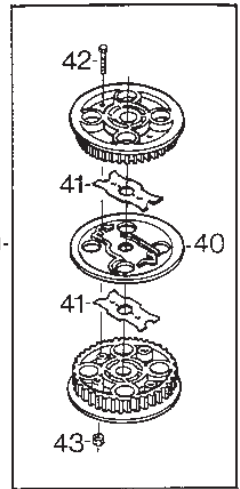

Utgåva Issue 47 - 2014		Transmission			
Pos. Fig.	Antal Quantity	Art nr Part No	Benämning	Description	Anmärkning Notes
49	2	9585-0085-00	Kuggrem	Toothed Belt	
50	2	1134-0323-01	Plattkil	Key	L = 25 mm
50	2	1134-0323-01	Plattkil	Key	L = 25 mm
50	2	9600-0150-02	Plattkil	Key	
50	2	9600-0150-02	Plattkil	Key