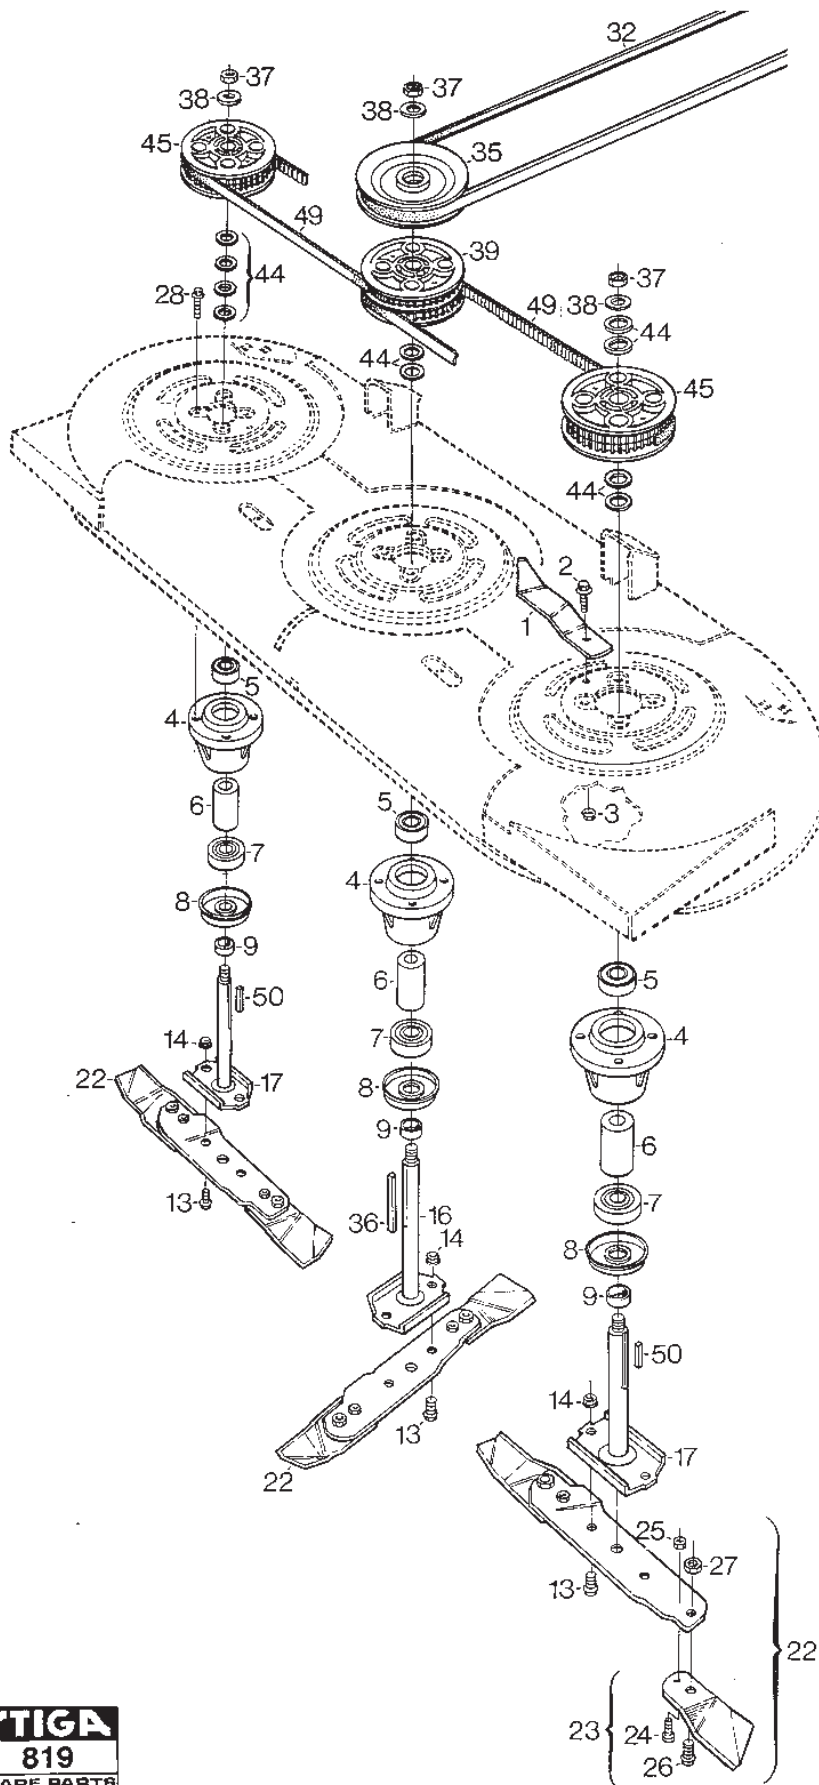

Utgåva Issue 47 - 2014		Transmission		Transmission	
Pos. Fig.	Antal Quantity	Art nr Part No	Benämning	Description	Anmärkning Notes
1	2	1134-3014-01	Remspännare 5-01 24	Belt Tensioner	
2	2	9959-0820-16	Skruv	Screw	
3	2	9739-0831-22	Mutter	Nut	
4	3	1134-3841-01	Lagerbox Kpl.	Bearing Box Assy	
5	1	9549-0019-00	Kullager	Ball Bearing	
6	1	1134-0051-05	Distans	Spacer	
7	1	9549-0020-00	Kullager	Ball Bearing	
8	3	1134-3768-01	Skyddsbricka	Bearing Cover	
9	3	1134-3725-01	Distans	Spacer	
13	6	9997-0820-16	Skruv	Screw	
14	6	9747-0831-02	Mutter Lasmutter	Nut	
16	1	1134-3767-02	Knivaxel	Blade Shaft	
16	1	1134-4600-02	Knivaxel	Blade Shaft	
16	1	1134-3767-02	Knivaxel	Blade Shaft	
16	1	1134-4600-02	Knivaxel	Blade Shaft	
17	2	1134-3767-01	Knivaxel	Blade Shaft	
17	2	1134-4600-01	Knivaxel	Blade Shaft	
17	2	1134-3767-01	Knivaxel	Blade Shaft	
17	2	1134-4600-01	Knivaxel	Blade Shaft	
22	1	1134-9051-01	Knivbalk Kpl (121M)	Blade Bar Assy (121M)	Sats 3 st/pkg of 3
23	3	1134-9053-01	Knivsats	Blade Kit	2 knivar/2 blade tips
24	1	1134-9054-01	Brytbultsats	Shear Bolt Kit	6 bultar/6 bolts+nuts
26	2	9997-0816-16	Skruv	Screw	
27	2	9712-0831-02	Lasmutter	Nut	
28	12	9945-0816-16	Skruv	Screw	
28	12	9945-0825-16	Skruv	Screw	
28	12	9945-0816-16	Skruv	Screw	
28	12	9945-0825-16	Skruv	Screw	
32	1	1134-9045-01	Kilrem	V-Belt	= 9585-0081-00
35	1	1134-3419-01	Remskiva	Belt Pulley	
36	1	1134-0323-02	Plattkil	Key	L = 54 mm
36	1	1134-0323-02	Plattkil	Key	L = 54 mm
36	1	9600-0150-03	Plattkil	Key	
36	1	9600-0150-03	Plattkil	Key	
37	3	1134-4775-01	Mutter	Nut	
37	3	9712-1031-02	Lasmutter	Nut	
37	3	1134-4775-01	Mutter	Nut	
37	3	9712-1031-02	Lasmutter	Nut	
38	3	9699-0030-02	Bricka	Washer	
39	1	1134-3679-02	Kuggremskiva	Toothed Belt Pulley	
40	1	1134-3598-01	Remskivsplatta	Plate-Belt Pulley	
41	2	1134-3597-01	Medbringare	Reinforcement	
42	2	9997-0630-12	Skruv	Screw	
43	2	9747-0631-02	Mutter Lasmutter	Nut	
44	10	9699-0104-02	Bricka	Washer	
45	2	1134-3679-01	Kuggremskiva	Toothed Belt Pulley	
46	1	1134-3597-01	Medbringare	Reinforcement	
47	2	9747-0631-02	Mutter Lasmutter	Nut	
48	2	9997-0625-16	Skruv	Screw	