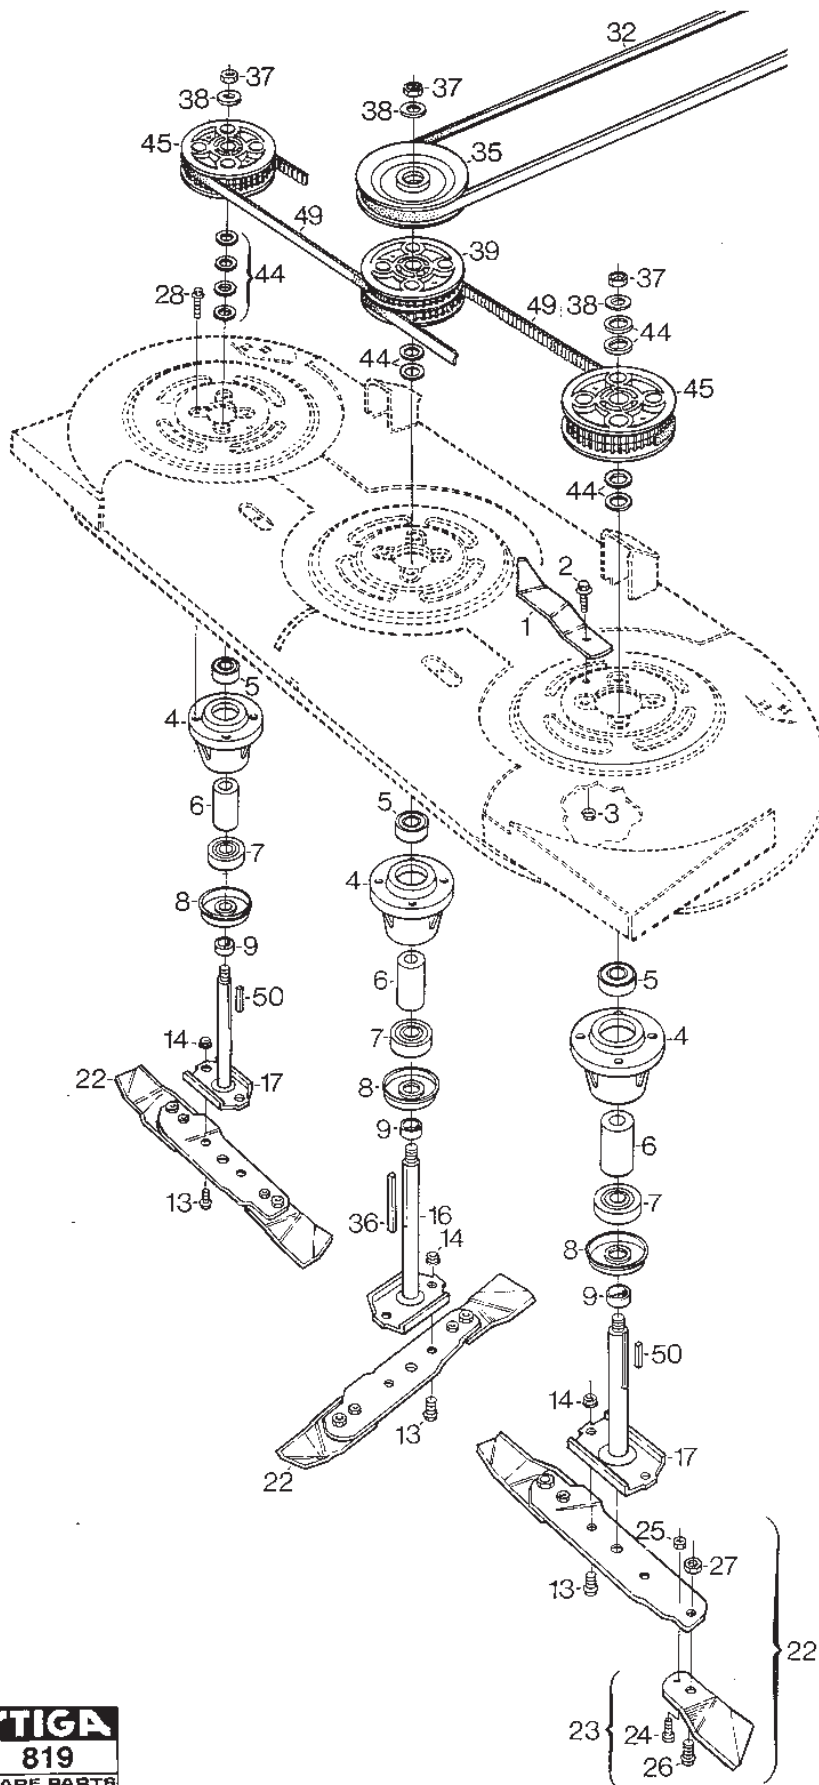

Utgåva Issue 47 - 2014		Transmission		Transmission	
Pos. Fig.	Antal Quantity	Art nr Part No	Benämning	Description	Anmärkning Notes
1	2	1134-3014-01	Remspännare 5-01 24	Belt Tensioner	
2	2	9959-0820-16	Skruv	Screw	
3	2	9739-0831-22	Mutter	Nut	
4	3	1134-3841-01	Lagerbox Kpl.	Bearing Box Assy	
5	1	9549-0019-00	Kullager	Ball Bearing	
6	1	1134-0051-05	Distans	Spacer	
7	1	9549-0020-00	Kullager	Ball Bearing	
8	3	1134-3768-01	Skyddsbricka	Bearing Cover	
9	3	1134-3725-01	Distans	Spacer	
13	6	9997-0820-16	Skruv	Screw	
14	6	9747-0831-02	Mutter | Lasmutter	Nut	
16	1	1134-3767-02	Knivaxel	Blade Shaft	
16	1	1134-4600-02	Knivaxel	Blade Shaft	
16	1	1134-3767-02	Knivaxel	Blade Shaft	
16	1	1134-4600-02	Knivaxel	Blade Shaft	
17	2	1134-3767-01	Knivaxel	Blade Shaft	
17	2	1134-4600-01	Knivaxel	Blade Shaft	
17	2	1134-3767-01	Knivaxel	Blade Shaft	
17	2	1134-4600-01	Knivaxel	Blade Shaft	
22	1	1134-9051-01	Knivbalk Kpl (121M)	Blade Bar Assy (121M)	Sats 3 st/pkg of 3
23	3	1134-9053-01	Knivsats	Blade Kit	2 knivar/2 blade tips
24	1	1134-9054-01	Brytbultsats	Shear Bolt Kit	6 bultar/6 bolts+nuts
26	2	9997-0816-16	Skruv	Screw	
27	2	9712-0831-02	Lasmutter	Nut	
28	12	9945-0816-16	Skruv	Screw	
28	12	9945-0825-16	Skruv	Screw	
28	12	9945-0816-16	Skruv	Screw	
28	12	9945-0825-16	Skruv	Screw	
32	1	1134-9045-01	Kilrem	V-Belt	= 9585-0081-00
35	1	1134-3419-01	Remskiva	Belt Pulley	
36	1	1134-0323-02	Plattkil	Key	L = 54 mm
36	1	1134-0323-02	Plattkil	Key	L = 54 mm
36	1	9600-0150-03	Plattkil	Key	
36	1	9600-0150-03	Plattkil	Key	
37	3	1134-4775-01	Mutter	Nut	
37	3	9712-1031-02	Lasmutter	Nut	
37	3	1134-4775-01	Mutter	Nut	
37	3	9712-1031-02	Lasmutter	Nut	
38	3	9699-0030-02	Bricka	Washer	
39	1	1134-3679-02	Kuggremskiva	Toothed Belt Pulley	
40	1	1134-3598-01	Remskivsplatta	Plate-Belt Pulley	
41	2	1134-3597-01	Medbringare	Reinforcement	
42	2	9997-0630-12	Skruv	Screw	
43	2	9747-0631-02	Mutter | Lasmutter	Nut	
44	10	9699-0104-02	Bricka	Washer	
45	2	1134-3679-01	Kuggremskiva	Toothed Belt Pulley	
46	1	1134-3597-01	Medbringare	Reinforcement	
47	2	9747-0631-02	Mutter | Lasmutter	Nut	
48	2	9997-0625-16	Skruv	Screw