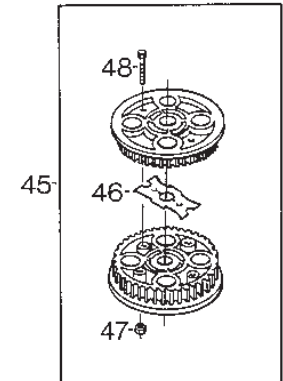

Utgåva Issue 47 - 2014		Transmission		Transmission	
Pos. Fig.	Antal Quantity	Art nr Part No	Benämning	Description	Anmärkning Notes
1	2	1134-3014-01	Remspännare 5-01 24	Belt Tensioner	
2	2	9959-0820-16	Skruv	Screw	
3	2	9739-0831-22	Mutter	Nut	
4	3	1134-3841-01	Lagerbox Kpl.	Bearing Box Assy	
5	1	9549-0019-00	Kullager	Ball Bearing	
6	1	1134-0051-05	Distans	Spacer	
7	1	9549-0020-00	Kullager	Ball Bearing	
8	3	1134-3768-01	Skyddsbricka	Bearing Cover	
9	3	1134-3725-01	Distans	Spacer	
13	6	9997-0820-16	Skruv	Screw	
14	6	9747-0831-02	Mutter Lasmutter	Nut	
16	1	1134-3767-02	Knivaxel	Blade Shaft	
16	1	1134-4600-02	Knivaxel	Blade Shaft	
16	1	1134-3767-02	Knivaxel	Blade Shaft	
16	1	1134-4600-02	Knivaxel	Blade Shaft	
17	2	1134-3767-01	Knivaxel	Blade Shaft	
17	2	1134-4600-01	Knivaxel	Blade Shaft	
17	2	1134-3767-01	Knivaxel	Blade Shaft	
17	2	1134-4600-01	Knivaxel	Blade Shaft	
22	1	1134-9051-01	Knivbalk Kpl (121M)	Blade Bar Assy (121M)	Sats 3 st/pkg of 3
23	3	1134-9053-01	Knivsats	Blade Kit	2 knivar/2 blade tips
24	1	1134-9054-01	Brytbultsats	Shear Bolt Kit	6 bultar/6 bolts+nuts
26	2	9997-0816-16	Skruv	Screw	
27	2	9712-0831-02	Lasmutter	Nut	
28	12	9945-0816-16	Skruv	Screw	
28	12	9945-0825-16	Skruv	Screw	
28	12	9945-0816-16	Skruv	Screw	
28	12	9945-0825-16	Skruv	Screw	
32	1	1134-9045-01	Kilrem	V-Belt	= 9585-0081-00
35	1	1134-3419-01	Remskiva	Belt Pulley	
36	1	1134-0323-02	Plattkil	Key	L = 54 mm
36	1	1134-0323-02	Plattkil	Key	L = 54 mm
36	1	9600-0150-03	Plattkil	Key	
36	1	9600-0150-03	Plattkil	Key	
37	3	1134-4775-01	Mutter	Nut	
37	3	9712-1031-02	Lasmutter	Nut	
37	3	1134-4775-01	Mutter	Nut	
37	3	9712-1031-02	Lasmutter	Nut	
38	3	9699-0030-02	Bricka	Washer	
39	1	1134-3679-02	Kuggremskiva	Toothed Belt Pulley	
40	1	1134-3598-01	Remskivsplatta	Plate-Belt Pulley	
41	2	1134-3597-01	Medbringare	Reinforcement	
42	2	9997-0630-12	Skruv	Screw	
43	2	9747-0631-02	Mutter Lasmutter	Nut	
44	10	9699-0104-02	Bricka	Washer	
45	2	1134-3679-01	Kuggremskiva	Toothed Belt Pulley	
46	1	1134-3597-01	Medbringare	Reinforcement	
47	2	9747-0631-02	Mutter Lasmutter	Nut	
48	2	9997-0625-16	Skruv	Screw	