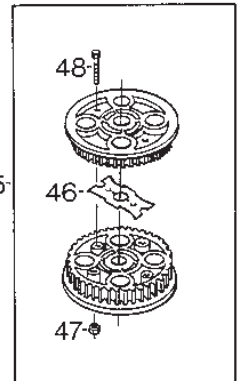

Utgåva Issue 47 - 2014		Transmission			
Pos. Fig.	Antal Quantity	Art nr Part No	Benämning	Description	Anmärkning Notes
49	2	9585-0085-00	Kuggrem	Toothed Belt	
50	2	1134-0323-01	Plattkil	Key	L = 25 mm
50	2	1134-0323-01	Plattkil	Key	L = 25 mm
50	2	9600-0150-02	Plattkil	Key	
50	2	9600-0150-02	Plattkil	Key