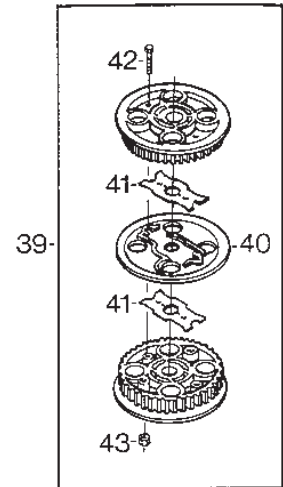

Utgåva Issue 47 - 2014		Transmission		Transmission	
Pos. Fig.	Antal Quantity	Art nr Part No	Benämning	Description	Anmärkning Notes
1	2	1134-3014-01	Remspännare 5-01 24	Belt Tensioner	
2	2	9959-0820-16	Skruv	Screw	
3	2	9739-0831-22	Mutter	Nut	
4	3	1134-3841-01	Lagerbox Kpl.	Bearing Box Assy	
5	1	9549-0019-00	Kullager	Ball Bearing	
6	1	1134-0051-05	Distans	Spacer	
7	1	9549-0020-00	Kullager	Ball Bearing	
8	3	1134-3768-01	Skyddsbricka	Bearing Cover	
9	3	1134-3725-01	Distans	Spacer	
13	6	9997-0820-16	Skruv	Screw	
14	6	9747-0831-02	Mutter Lasmutter	Nut	
16	1	1134-3767-02	Knivaxel	Blade Shaft	
16	1	1134-4600-02	Knivaxel	Blade Shaft	
16	1	1134-3767-02	Knivaxel	Blade Shaft	
16	1	1134-4600-02	Knivaxel	Blade Shaft	
17	2	1134-3767-01	Knivaxel	Blade Shaft	
17	2	1134-4600-01	Knivaxel	Blade Shaft	
17	2	1134-3767-01	Knivaxel	Blade Shaft	
17	2	1134-4600-01	Knivaxel	Blade Shaft	
22	1	1134-9051-01	Knivbalk Kpl (121M)	Blade Bar Assy (121M)	Sats 3 st/pkg of 3
23	3	1134-9053-01	Knivsats	Blade Kit	2 knivar/2 blade tips
24	1	1134-9054-01	Brytbultsats	Shear Bolt Kit	6 bultar/6 bolts+nuts
26	2	9997-0816-16	Skruv	Screw	
27	2	9712-0831-02	Lasmutter	Nut	
28	12	9945-0816-16	Skruv	Screw	
28	12	9945-0825-16	Skruv	Screw	
28	12	9945-0816-16	Skruv	Screw	
28	12	9945-0825-16	Skruv	Screw	
32	1	1134-9045-01	Kilrem	V-Belt	= 9585-0081-00
35	1	1134-3419-01	Remskiva	Belt Pulley	
36	1	1134-0323-02	Plattkil	Key	L = 54 mm
36	1	1134-0323-02	Plattkil	Key	L = 54 mm
36	1	9600-0150-03	Plattkil	Key	
36	1	9600-0150-03	Plattkil	Key	
37	3	1134-4775-01	Mutter	Nut	
37	3	9712-1031-02	Lasmutter	Nut	
37	3	1134-4775-01	Mutter	Nut	
37	3	9712-1031-02	Lasmutter	Nut	
38	3	9699-0030-02	Bricka	Washer	
39	1	1134-3679-02	Kuggremskiva	Toothed Belt Pulley	
40	1	1134-3598-01	Remskivsplatta	Plate-Belt Pulley	
41	2	1134-3597-01	Medbringare	Reinforcement	
42	2	9997-0630-12	Skruv	Screw	
43	2	9747-0631-02	Mutter Lasmutter	Nut	
44	10	9699-0104-02	Bricka	Washer	
45	2	1134-3679-01	Kuggremskiva	Toothed Belt Pulley	
46	1	1134-3597-01	Medbringare	Reinforcement	
47	2	9747-0631-02	Mutter Lasmutter	Nut	
48	2	9997-0625-16	Skruv	Screw	