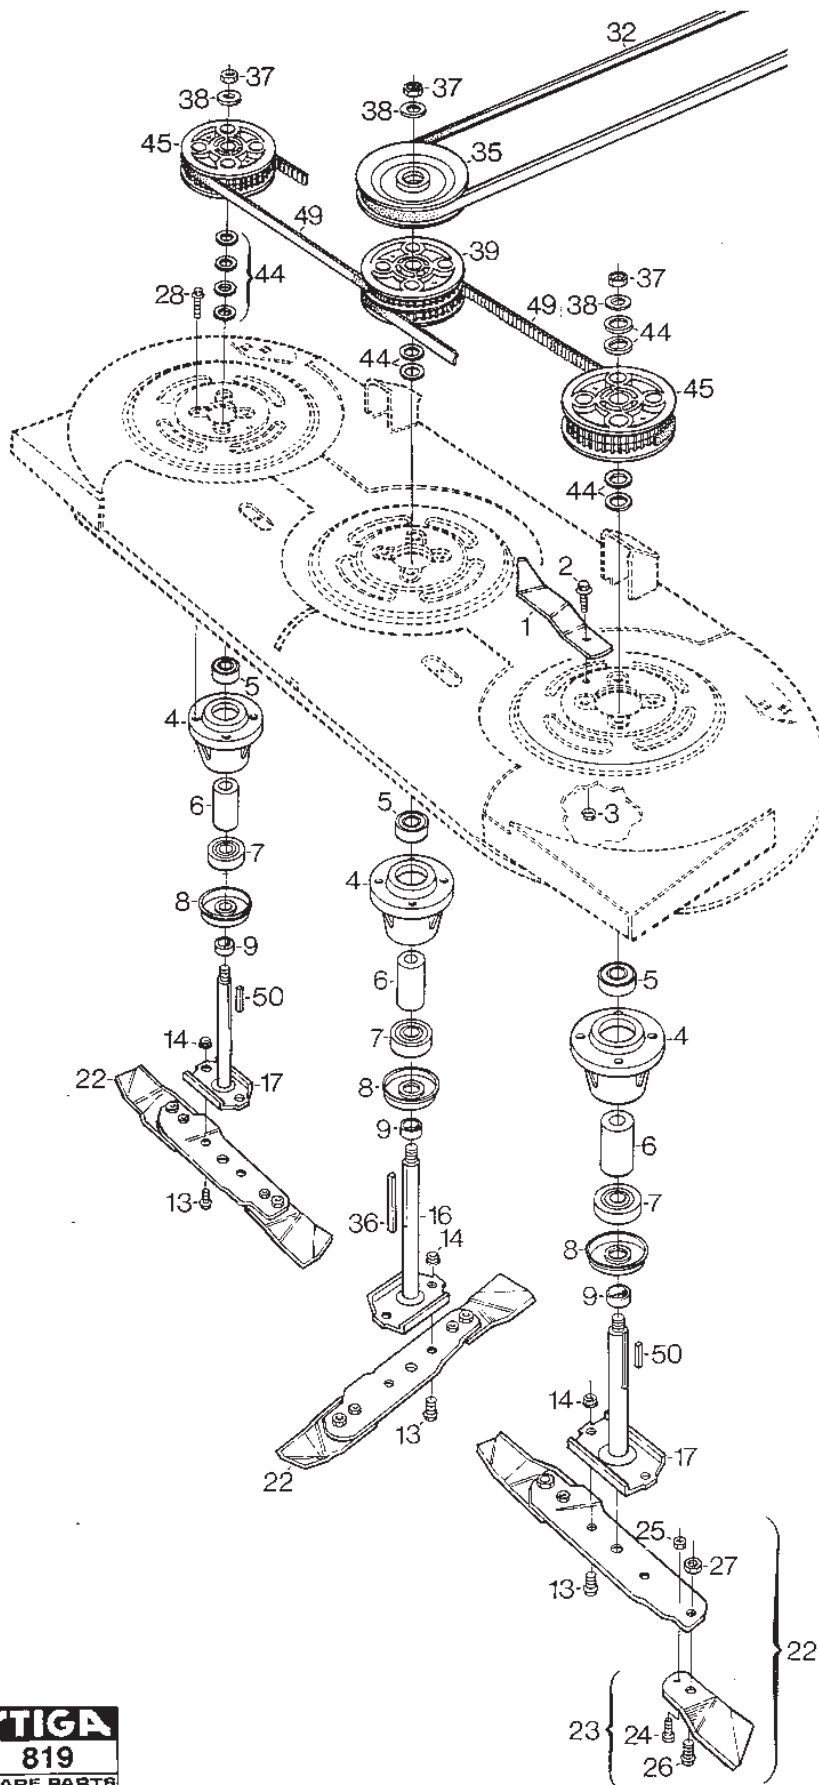

Utgåva Issue 48 - 2014		El Reglage Mower Deck 121M Electric Control			
Pos. Fig.	Antal Quantity	Art nr Part No	Benämning	Description	Anmärkning Notes
6	1	1134-3352-01	Kontakt, Handel	Male Terminal	
7	1	1134-2849-02	Slang	Rubber Hose (30 Mm)	
8	1	1134-3326-01	Ställdon	Electric lifter	
8	1	1139-0001-01	Kuggrem	Toothed Belt	
8	1	1139-0002-01	Tandhjul	Toothed Pulley	
8	1	1139-0003-01	Motortandhjul	Motor Toorhed Pulley	
12	2	1134-3428-01	Distans	Spacer	
13	1	9997-1270-12	Skruv	Screw	
14	1	9747-1231-02	Mutter	Nut	
15	1	1134-3619-01	Attachment	Attachment	
16	1	1134-1565-04	Distans	Spacer	
17	1	9997-0850-16	Skruv	Screw	
18	1	9747-0831-02	Mutter   Lasmutter	Nut	
19	3	9959-0820-16	Skruv	Screw	
20	3	9739-0831-22	Mutter	Nut	
22	1	1134-3328-01	Visare	Pointer	
23	1	9959-0816-16	Skruv	Screw	
24	1	9739-0831-22	Mutter	Nut	
25	1	1134-3325-01	Lagringsvinkel	Bearing Angle	