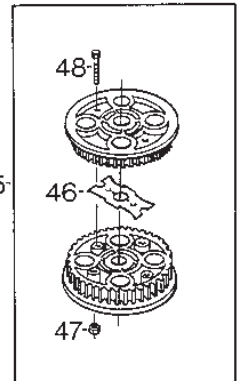

Utgåva Issue 48 - 2014		El Reglage Mower Deck 121M Electric Control			
Pos. Fig.	Antal Quantity	Art nr Part No	Benämning	Description	Anmärkning Notes
6	1	1134-3352-01	Kontakt, Handel	Male Terminal	
7	1	1134-2849-02	Slang	Rubber Hose (30 Mm)	
8	1	1134-3326-01	Ställdon	Electric lifter	
8	1	1139-0001-01	Kuggrem	Toothed Belt	
8	1	1139-0002-01	Tandhjul	Toothed Pulley	
8	1	1139-0003-01	Motortandhjul	Motor Toorhed Pulley	
12	2	1134-3428-01	Distans	Spacer	
13	1	9997-1270-12	Skruv	Screw	
14	1	9747-1231-02	Mutter	Nut	
15	1	1134-3619-01	Attachment	Attachment	
16	1	1134-1565-04	Distans	Spacer	
17	1	9997-0850-16	Skruv	Screw	
18	1	9747-0831-02	Mutter   Lasmutter	Nut	
19	3	9959-0820-16	Skruv	Screw	
20	3	9739-0831-22	Mutter	Nut	
22	1	1134-3328-01	Visare	Pointer	
23	1	9959-0816-16	Skruv	Screw	
24	1	9739-0831-22	Mutter	Nut	
25	1	1134-3325-01	Lagringsvinkel	Bearing Angle	