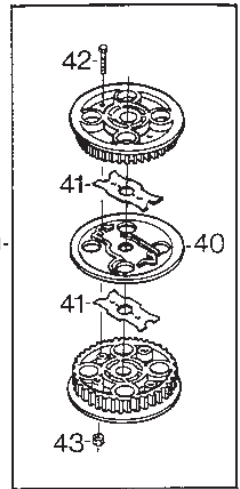

Utgåva Issue 48 - 2014		El Reglage Mower Deck 121M Electric Control			
Pos. Fig.	Antal Quantity	Art nr Part No	Benämning	Description	Anmärkning Notes
6	1	1134-3352-01	Kontakt, Handel	Male Terminal	
7	1	1134-2849-02	Slang	Rubber Hose (30 Mm)	
8	1	1134-3326-01	Ställdon	Electric lifter	
8	1	1139-0001-01	Kuggrem	Toothed Belt	
8	1	1139-0002-01	Tandhjul	Toothed Pulley	
8	1	1139-0003-01	Motortandhjul	Motor Toorhed Pulley	
12	2	1134-3428-01	Distans	Spacer	
13	1	9997-1270-12	Skruv	Screw	
14	1	9747-1231-02	Mutter	Nut	
15	1	1134-3619-01	Attachment	Attachment	
16	1	1134-1565-04	Distans	Spacer	
17	1	9997-0850-16	Skruv	Screw	
18	1	9747-0831-02	Mutter   Lasmutter	Nut	
19	3	9959-0820-16	Skruv	Screw	
20	3	9739-0831-22	Mutter	Nut	
22	1	1134-3328-01	Visare	Pointer	
23	1	9959-0816-16	Skruv	Screw	
24	1	9739-0831-22	Mutter	Nut	
25	1	1134-3325-01	Lagringsvinkel	Bearing Angle	