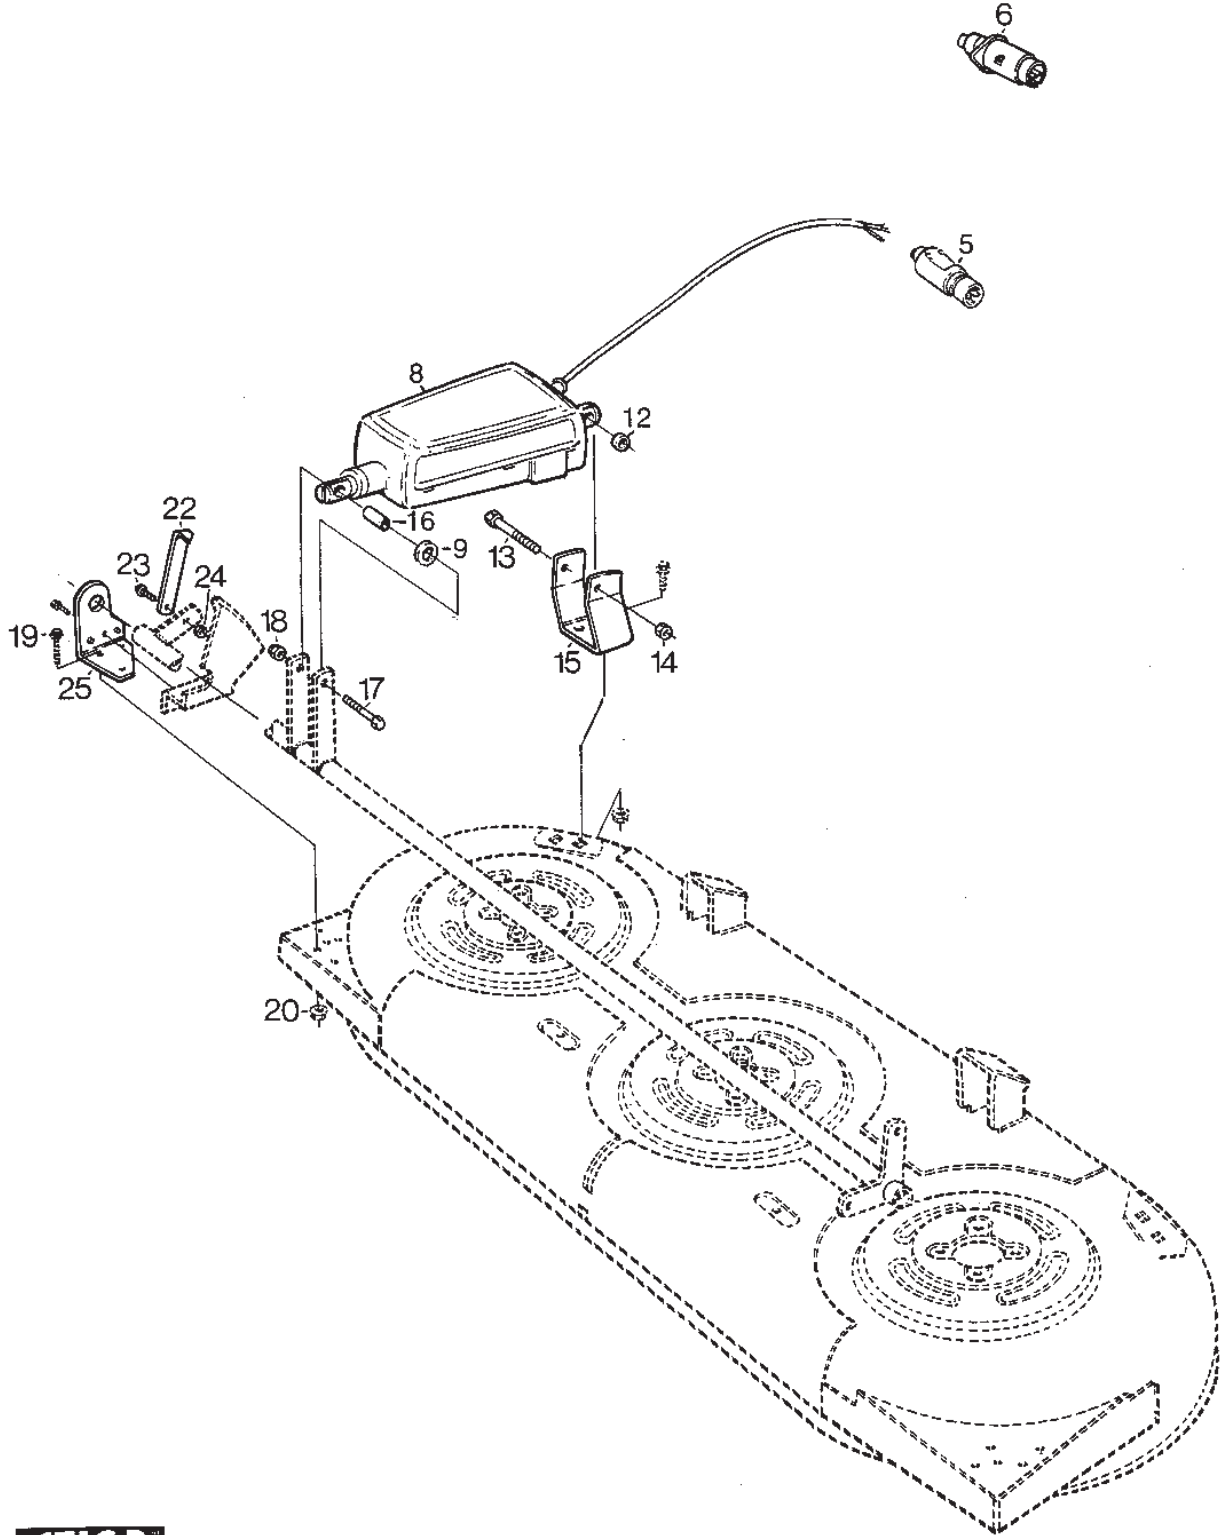

Utgåva Issue 48 - 2014		El Reglage		Mower Deck 121M Electric Control	
Pos. Fig.	Antal Quantity	Art nr Part No	Benämning	Description	Anmärkning Notes
5	1	1134-4057-01	Hankontakt	Male Terminal	
6	1	1134-3352-01	Kontakt, Handel	Male Terminal	
8	1	1134-4448-01	Ställdon (Utan Kontakt)	Electric Lifter	
9	4	1134-4242-01	Bricka | Distansbricka	Washer	
12	2	1134-3428-01	Distans	Spacer	
13	1	9997-1270-12	Skruv	Screw	
14	1	9747-1231-02	Mutter	Nut	
15	1	1134-3619-01	Attachment	Attachment	
15	1	1134-4682-01	Fäste	Bracket	
16	1	1134-1565-04	Distans	Spacer	
17	1	9997-0850-16	Skruv	Screw	
18	1	9747-0831-02	Mutter | Lasmutter	Nut	
19	3	9959-0820-16	Skruv	Screw	
20	3	9739-0831-22	Mutter	Nut	
22	1	1134-3328-01	Visare	Pointer	
23	1	9959-0816-16	Skruv	Screw	
24	1	9739-0831-22	Mutter	Nut	
25	1	1134-3325-01	Lagringsvinkel	Bearing Angle