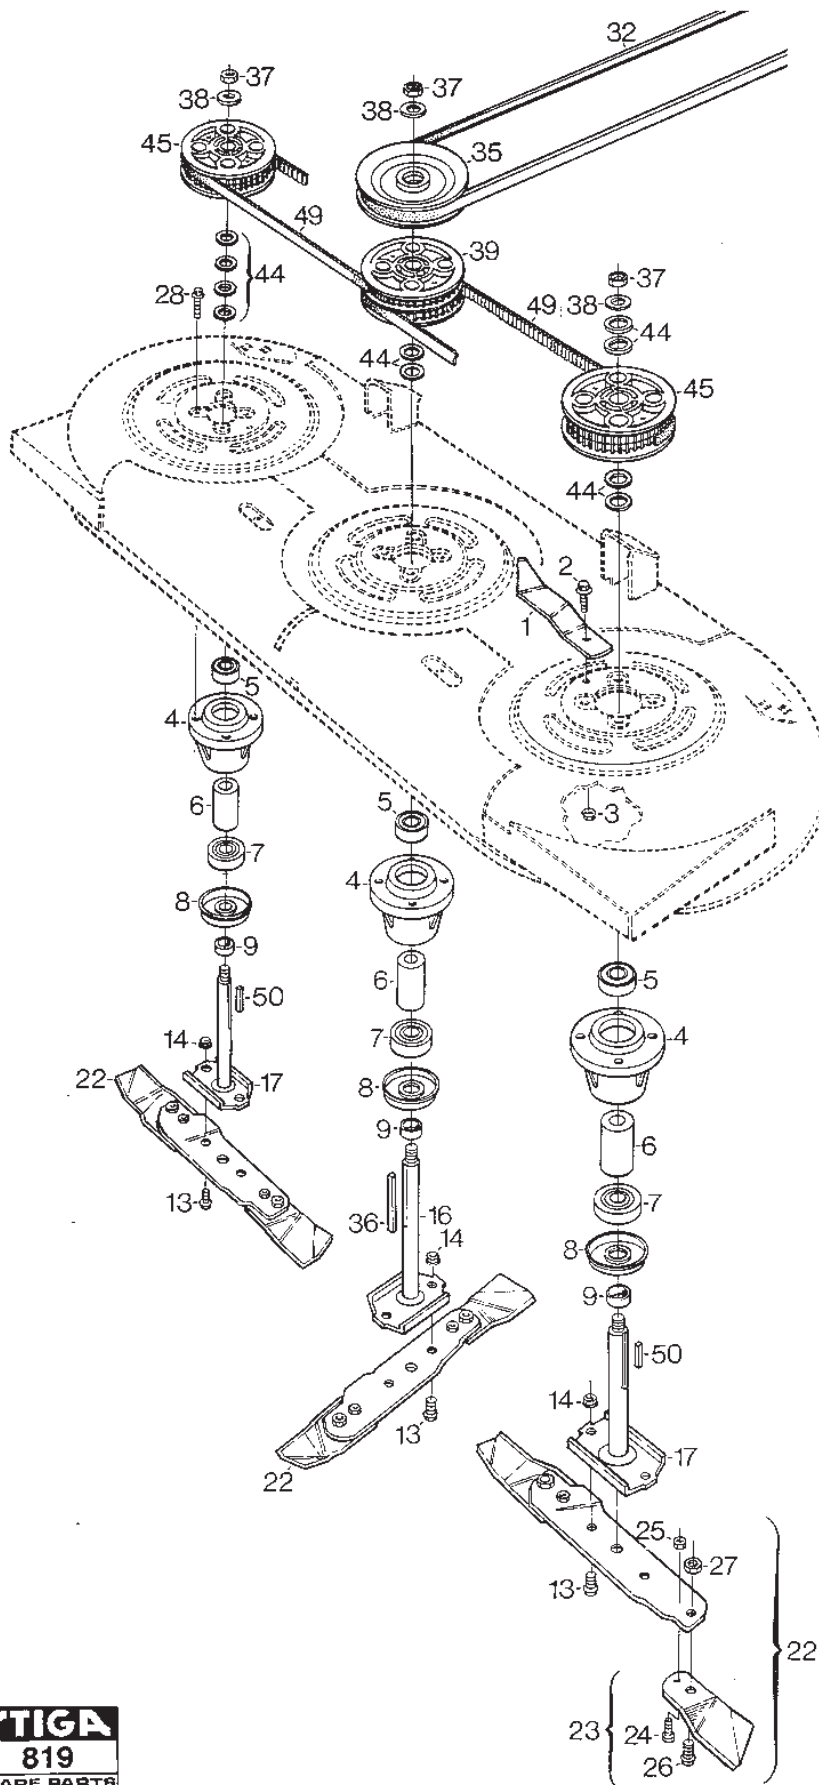

Utgåva Issue 48 - 2014		Transmission		Transmission	
Pos. Fig.	Antal Quantity	Art nr Part No	Benämning	Description	Anmärkning Notes
1	2	1134-3014-01	Remspännare 5-01 24	Belt Tensioner	
2	2	9959-0820-16	Skruv	Screw	
3	2	9739-0831-22	Mutter	Nut	
4	3	1134-3841-01	Lagerbox Kpl.	Bearing Box Assy	
5	1	9549-0019-00	Kullager	Ball Bearing	
6	1	1134-0051-05	Distans	Spacer	
7	1	9549-0020-00	Kullager	Ball Bearing	
8	3	1134-3768-01	Skyddsbricka	Bearing Cover	
9	3	1134-3725-01	Distans	Spacer	
13	6	9997-0820-16	Skruv	Screw	
14	6	9747-0831-02	Mutter | Lasmutter	Nut	
16	1	1134-4600-02	Knivaxel	Blade Shaft	
17	2	1134-4600-01	Knivaxel	Blade Shaft	
22	1	1134-9051-01	Knivbalk Kpl (121M)	Blade Bar Assy (121M)	Sats 3 st/pkg of 3
23	3	1134-9053-01	Knivsats	Blade Kit	2 knivar/2 blade tips
24	1	1134-9054-01	Brytbultsats	Shear Bolt Kit	6 bultar/6 bolts+nuts
26	2	9997-0816-16	Skruv	Screw	
27	2	9712-0831-02	Lasmutter	Nut	
28	12	9945-0816-16	Skruv	Screw	M6SF-TT M8x16
28	12	9945-0825-16	Skruv	Screw	M6SF-TT M8x25
32	1	1134-9045-01	Kilrem	V-Belt	= 9585-0081-00
35	1	1134-3419-01	Remskiva	Belt Pulley	
36	1	1134-0323-02	Plattkil	Key	L = 54 mm
36	1	9600-0150-03	Plattkil	Key	L = 56 mm
37	3	1134-4775-01	Mutter	Nut	
37	3	9712-1031-02	Lasmutter	Nut	
38	3	9699-0030-02	Bricka	Washer	
39	1	1134-3679-02	Kuggremskiva	Toothed Belt Pulley	
40	1	1134-3598-01	Remskivsplatta	Plate-Belt Pulley	
41	2	1134-3597-01	Medbringare	Reinforcement	
42	2	9997-0630-12	Skruv	Screw	
43	2	9747-0631-02	Mutter | Lasmutter	Nut	
44	10	9699-0104-02	Bricka	Washer	
45	2	1134-3679-01	Kuggremskiva	Toothed Belt Pulley	
46	1	1134-3597-01	Medbringare	Reinforcement	
47	2	9747-0631-02	Mutter | Lasmutter	Nut	
48	2	9997-0625-16	Skruv	Screw	
49	2	9585-0085-00	Kuggrem	Toothed Belt	
50	2	1134-0323-01	Plattkil	Key	L = 25 mm
50	2	9600-0150-02	Plattkil	Key	L = 25 mm