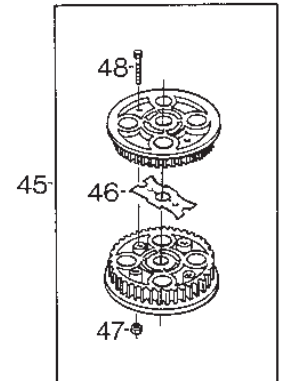

Utgåva Issue 48 - 2014		Transmission		Transmission	
Pos. Fig.	Antal Quantity	Art nr Part No	Benämning	Description	Anmärkning Notes
1	2	1134-3014-01	Remspännare 5-01 24	Belt Tensioner	
2	2	9959-0820-16	Skruv	Screw	
3	2	9739-0831-22	Mutter	Nut	
4	3	1134-3841-01	Lagerbox Kpl.	Bearing Box Assy	
5	1	9549-0019-00	Kullager	Ball Bearing	
6	1	1134-0051-05	Distans	Spacer	
7	1	9549-0020-00	Kullager	Ball Bearing	
8	3	1134-3768-01	Skyddsbricka	Bearing Cover	
9	3	1134-3725-01	Distans	Spacer	
13	6	9997-0820-16	Skruv	Screw	
14	6	9747-0831-02	Mutter | Lasmutter	Nut	
16	1	1134-4600-02	Knivaxel	Blade Shaft	
17	2	1134-4600-01	Knivaxel	Blade Shaft	
22	1	1134-9051-01	Knivbalk Kpl (121M)	Blade Bar Assy (121M)	Sats 3 st/pkg of 3
23	3	1134-9053-01	Knivsats	Blade Kit	2 knivar/2 blade tips
24	1	1134-9054-01	Brytbultsats	Shear Bolt Kit	6 bultar/6 bolts+nuts
26	2	9997-0816-16	Skruv	Screw	
27	2	9712-0831-02	Lasmutter	Nut	
28	12	9945-0816-16	Skruv	Screw	M6SF-TT M8x16
28	12	9945-0825-16	Skruv	Screw	M6SF-TT M8x25
32	1	1134-9045-01	Kilrem	V-Belt	= 9585-0081-00
35	1	1134-3419-01	Remskiva	Belt Pulley	
36	1	1134-0323-02	Plattkil	Key	L = 54 mm
36	1	9600-0150-03	Plattkil	Key	L = 56 mm
37	3	1134-4775-01	Mutter	Nut	
37	3	9712-1031-02	Lasmutter	Nut	
38	3	9699-0030-02	Bricka	Washer	
39	1	1134-3679-02	Kuggremskiva	Toothed Belt Pulley	
40	1	1134-3598-01	Remskivsplatta	Plate-Belt Pulley	
41	2	1134-3597-01	Medbringare	Reinforcement	
42	2	9997-0630-12	Skruv	Screw	
43	2	9747-0631-02	Mutter | Lasmutter	Nut	
44	10	9699-0104-02	Bricka	Washer	
45	2	1134-3679-01	Kuggremskiva	Toothed Belt Pulley	
46	1	1134-3597-01	Medbringare	Reinforcement	
47	2	9747-0631-02	Mutter | Lasmutter	Nut	
48	2	9997-0625-16	Skruv	Screw	
49	2	9585-0085-00	Kuggrem	Toothed Belt	
50	2	1134-0323-01	Plattkil	Key	L = 25 mm
50	2	9600-0150-02	Plattkil	Key	L = 25 mm