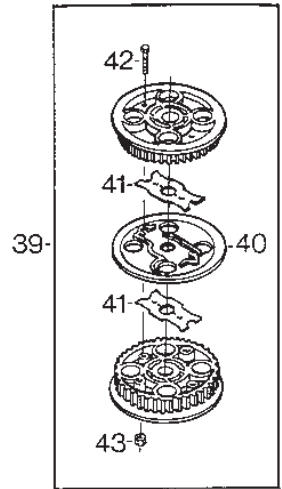

Utgåva Issue 48 - 2014		Transmission		Transmission	
Pos. Fig.	Antal Quantity	Art nr Part No	Benämning	Description	Anmärkning Notes
1	2	1134-3014-01	Remspännare 5-01 24	Belt Tensioner	
2	2	9959-0820-16	Skruv	Screw	
3	2	9739-0831-22	Mutter	Nut	
4	3	1134-3841-01	Lagerbox Kpl.	Bearing Box Assy	
5	1	9549-0019-00	Kullager	Ball Bearing	
6	1	1134-0051-05	Distans	Spacer	
7	1	9549-0020-00	Kullager	Ball Bearing	
8	3	1134-3768-01	Skyddsbricka	Bearing Cover	
9	3	1134-3725-01	Distans	Spacer	
13	6	9997-0820-16	Skruv	Screw	
14	6	9747-0831-02	Mutter | Lasmutter	Nut	
16	1	1134-4600-02	Knivaxel	Blade Shaft	
17	2	1134-4600-01	Knivaxel	Blade Shaft	
22	1	1134-9051-01	Knivbalk Kpl (121M)	Blade Bar Assy (121M)	Sats 3 st/pkg of 3
23	3	1134-9053-01	Knivsats	Blade Kit	2 knivar/2 blade tips
24	1	1134-9054-01	Brytbultsats	Shear Bolt Kit	6 bultar/6 bolts+nuts
26	2	9997-0816-16	Skruv	Screw	
27	2	9712-0831-02	Lasmutter	Nut	
28	12	9945-0816-16	Skruv	Screw	M6SF-TT M8x16
28	12	9945-0825-16	Skruv	Screw	M6SF-TT M8x25
32	1	1134-9045-01	Kilrem	V-Belt	= 9585-0081-00
35	1	1134-3419-01	Remskiva	Belt Pulley	
36	1	1134-0323-02	Plattkil	Key	L = 54 mm
36	1	9600-0150-03	Plattkil	Key	L = 56 mm
37	3	1134-4775-01	Mutter	Nut	
37	3	9712-1031-02	Lasmutter	Nut	
38	3	9699-0030-02	Bricka	Washer	
39	1	1134-3679-02	Kuggremskiva	Toothed Belt Pulley	
40	1	1134-3598-01	Remskivsplatta	Plate-Belt Pulley	
41	2	1134-3597-01	Medbringare	Reinforcement	
42	2	9997-0630-12	Skruv	Screw	
43	2	9747-0631-02	Mutter | Lasmutter	Nut	
44	10	9699-0104-02	Bricka	Washer	
45	2	1134-3679-01	Kuggremskiva	Toothed Belt Pulley	
46	1	1134-3597-01	Medbringare	Reinforcement	
47	2	9747-0631-02	Mutter | Lasmutter	Nut	
48	2	9997-0625-16	Skruv	Screw	
49	2	9585-0085-00	Kuggrem	Toothed Belt	
50	2	1134-0323-01	Plattkil	Key	L = 25 mm
50	2	9600-0150-02	Plattkil	Key	L = 25 mm