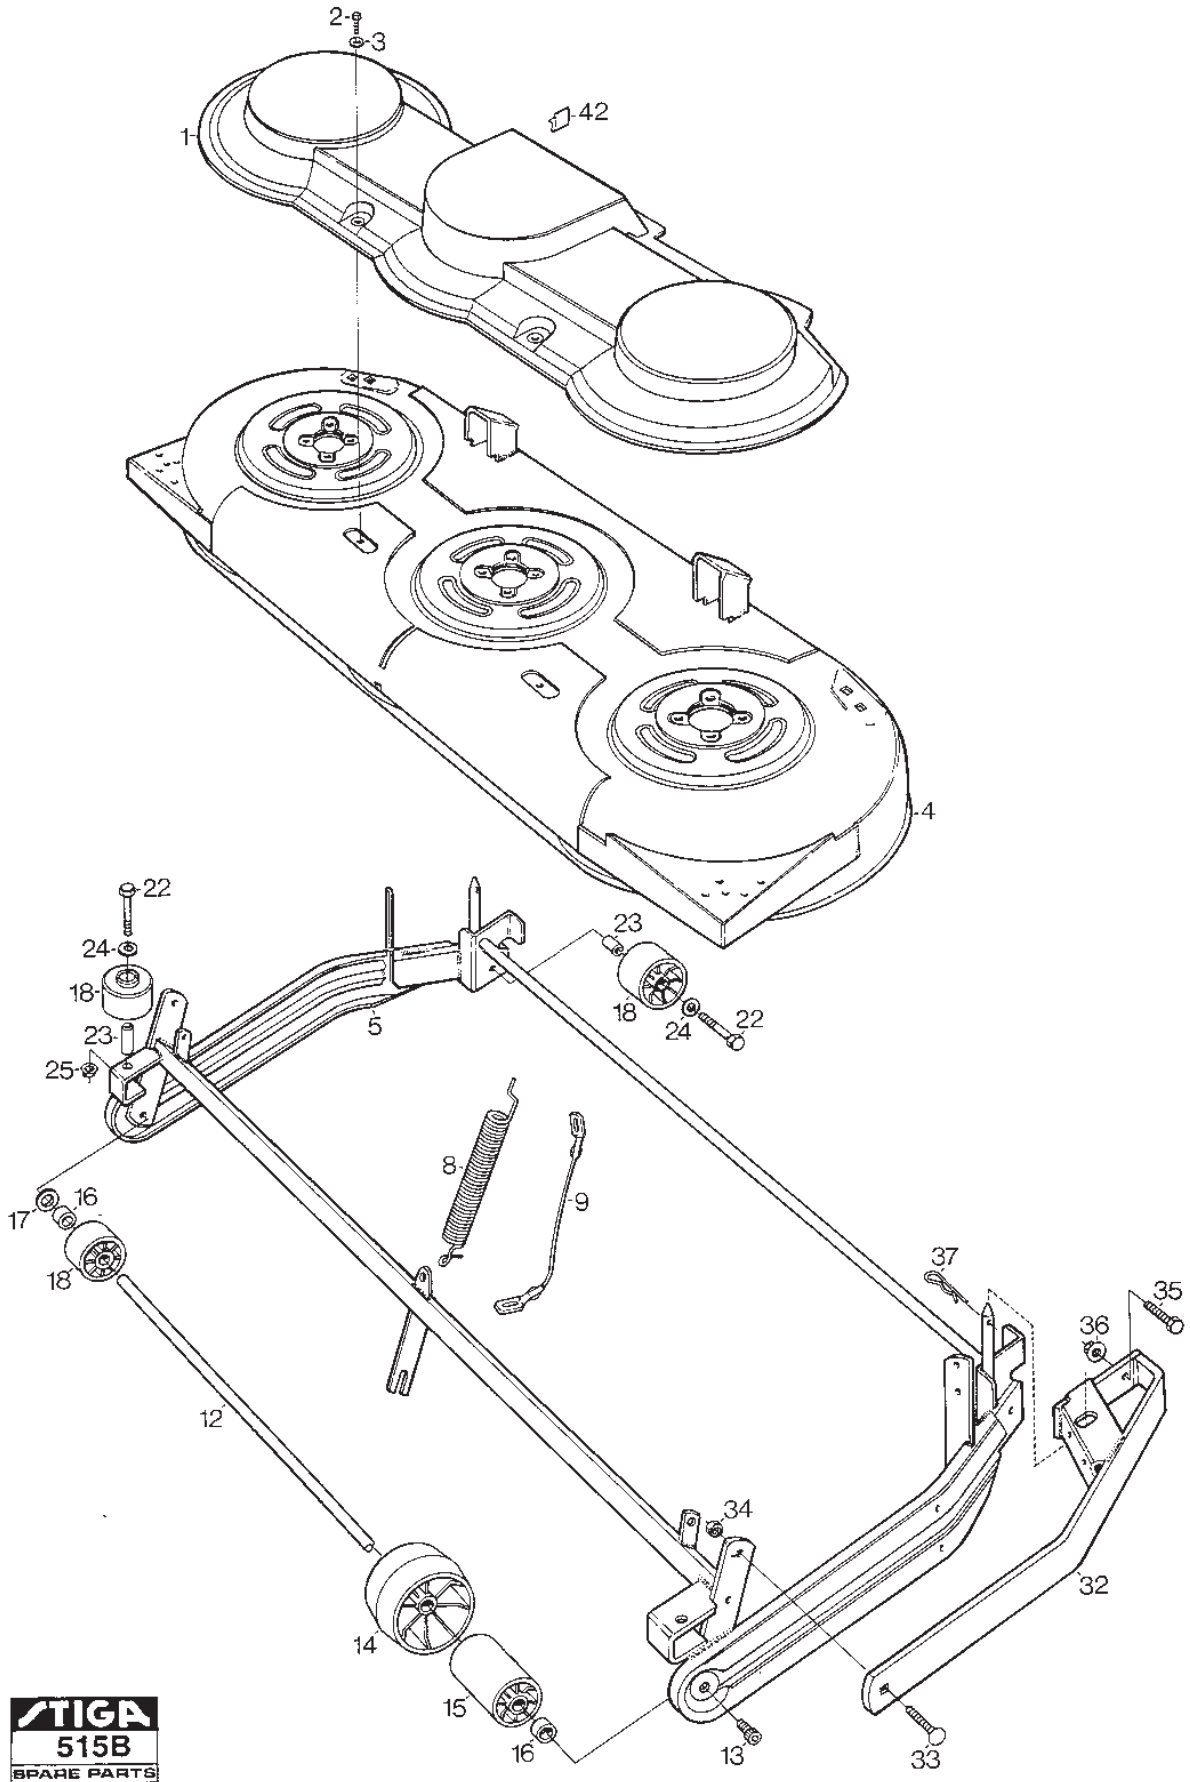

www.stiga.com

Utgåva Issue 48 - 2014		Mower Deck 121M Frame			
Pos. Fig.	Antal Quantity	Art nr Part No	Benämning	Description	Anmärkning Notes
		Ram			
1	1	1134-3678-01	Transmissionskapa5-01	Transmission Cover (Black)	
1	1	1134-3678-02	Transmissionskapa7-14	Transmission Cover (Grey)	
2	2	9997-0620-16	Skruv	Screw	
3	2	9699-0100-02	Bricka	Flat washer	
4	1	1134-3681-01	Klippdäck	Cutting Deck	
5	1	1134-3433-01	Ram Kpl.	Frame-Mower Deck	
8	1	1134-2535-01	Fjäder	Spring	
9	1	1134-2314-02	Wire	Lift Cable	
12	1	1134-0304-06	Axel F Stödrullar	Shaft	
13	2	9935-1020-16	Skruv	Screw	
14	3	1134-2405-01	Stödhjul	Casing Wheel	
15	11	1134-2406-01	Rulle	Guard Roller	
16	3	1134-3047-01	Distans	Spacer	
17	1	9699-0104-02	Bricka	Washer	
18	5	1134-3434-01	Rulle	Roller	
22	4	9997-1060-12	Skruv	Screw	
23	4	1134-0041-04	Bussning	Bushing	
24	4	9699-0030-02	Bricka	Washer	
25	2	9739-1031-22	Mutter	Nut	
32	2	1134-3424-01	Aggregatfäste Kpl 5-01 04	Attaching Bar	
33	2	9898-1035-16	Skruv	Screw	
34	2	9712-1031-02	Lasmutter	Nut	
34	2	9747-1031-02	Mutter I Lasmutter	Nut	
35	2	9997-1035-16	Skruv	Screw	
36	2	9739-1031-22	Mutter	Nut	
37	2	9598-0003-02	Harnålssprint (Hns 4 Dubbel)	Spring Pin	
42	3	1134-3632-01	Remstyrning	Belt Guide	
98	1	9402-3124-00	Dekal	Label	Ej ill/not ill.
99	1	9402-3203-00	Dekal	Warning Label W.Symbols	Ej ill/not ill.