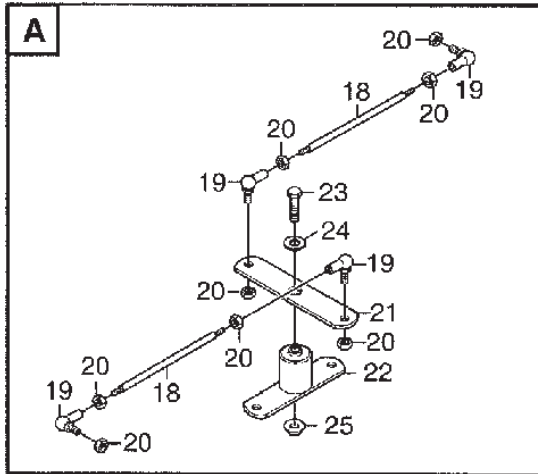

Utgåva Issue 20 - 2015		Reglage Mower Deck 125 Combi Pro Controls			
Pos. Fig.	Antal Q.ty	Art nr Part No	Benämning	Description	Anmärkning Notes
1	1	1134-5447-01	Höjdställningssegment	Height Adjust Quadrant	
2	2	9959-0816-16	Skruv	Screw	
3	2	9739-0831-22	Mutter	Nut	
4	1	1134-5503-01	Handtag	Handle	
5	1	1134-5443-01	Tryckknapp	Push Button	
6	1	1134-5445-01	Fjäder	Spring	
7	1	1134-5444-01	Tryckstang	Push Rod	
8	1	1134-5440-01	Spärr Kpl	Catch Assy	
9	1	9959-0840-16	Skruv	Screw	
10	1	1134-1565-13	Distans	Spacer	
11	1	9699-0028-02	Bricka	Washer	
12	1	9747-0831-02	Mutter	Nut	
13	1	1134-5431-01	Bakaxel Kpl-Manuell (Gul) 1-00 L02	Rear Axle-Manual (Yellow)	
14	4	1134-5469-01	Lagerhalva	Bearing Half	
15	2	1134-5471-01	Överfall-Bak	Bearing Plate-Rear	
16	4	9997-0840-16	Skruv	Screw	
17	4	9739-0831-22	Mutter	Nut	
18	2	1134-5473-01	Tryckstang	Push Rod	
19	4	9570-0002-00	Vinkellänk As13 Din 71802M8	Elbow Link	
20	8	9739-0831-22	Mutter	Nut	
21	1	1134-5474-01	Länkarm	Pivot Arm	
22	1	1134-5552-01	Pivottäste Kpl	Pivot Shaft	
23	1	9997-0870-16	Skruv	Screw	
24	1	1134-5127-01	Bricka	Washer	
25	1	9739-0831-22	Mutter	Nut	
26	2	9959-0816-16	Skruv	Screw	
27	2	9739-0831-22	Mutter	Nut	
28	1	1134-5427-01	Framaxel Kpl (Gra) 7-14L04	Front Axle (Grey) 7-14	
29	4	1134-5469-01	Lagerhalva	Bearing Half	
30	1	1134-5470-01	Överfall-Fram (Svart) 5-01F15	Bearing Plate-Front (Black)	
31	4	9997-0840-16	Skruv	Screw	
32	4	9739-0831-22	Mutter	Nut	
33	1	9699-0087-02	Bricka	Washer