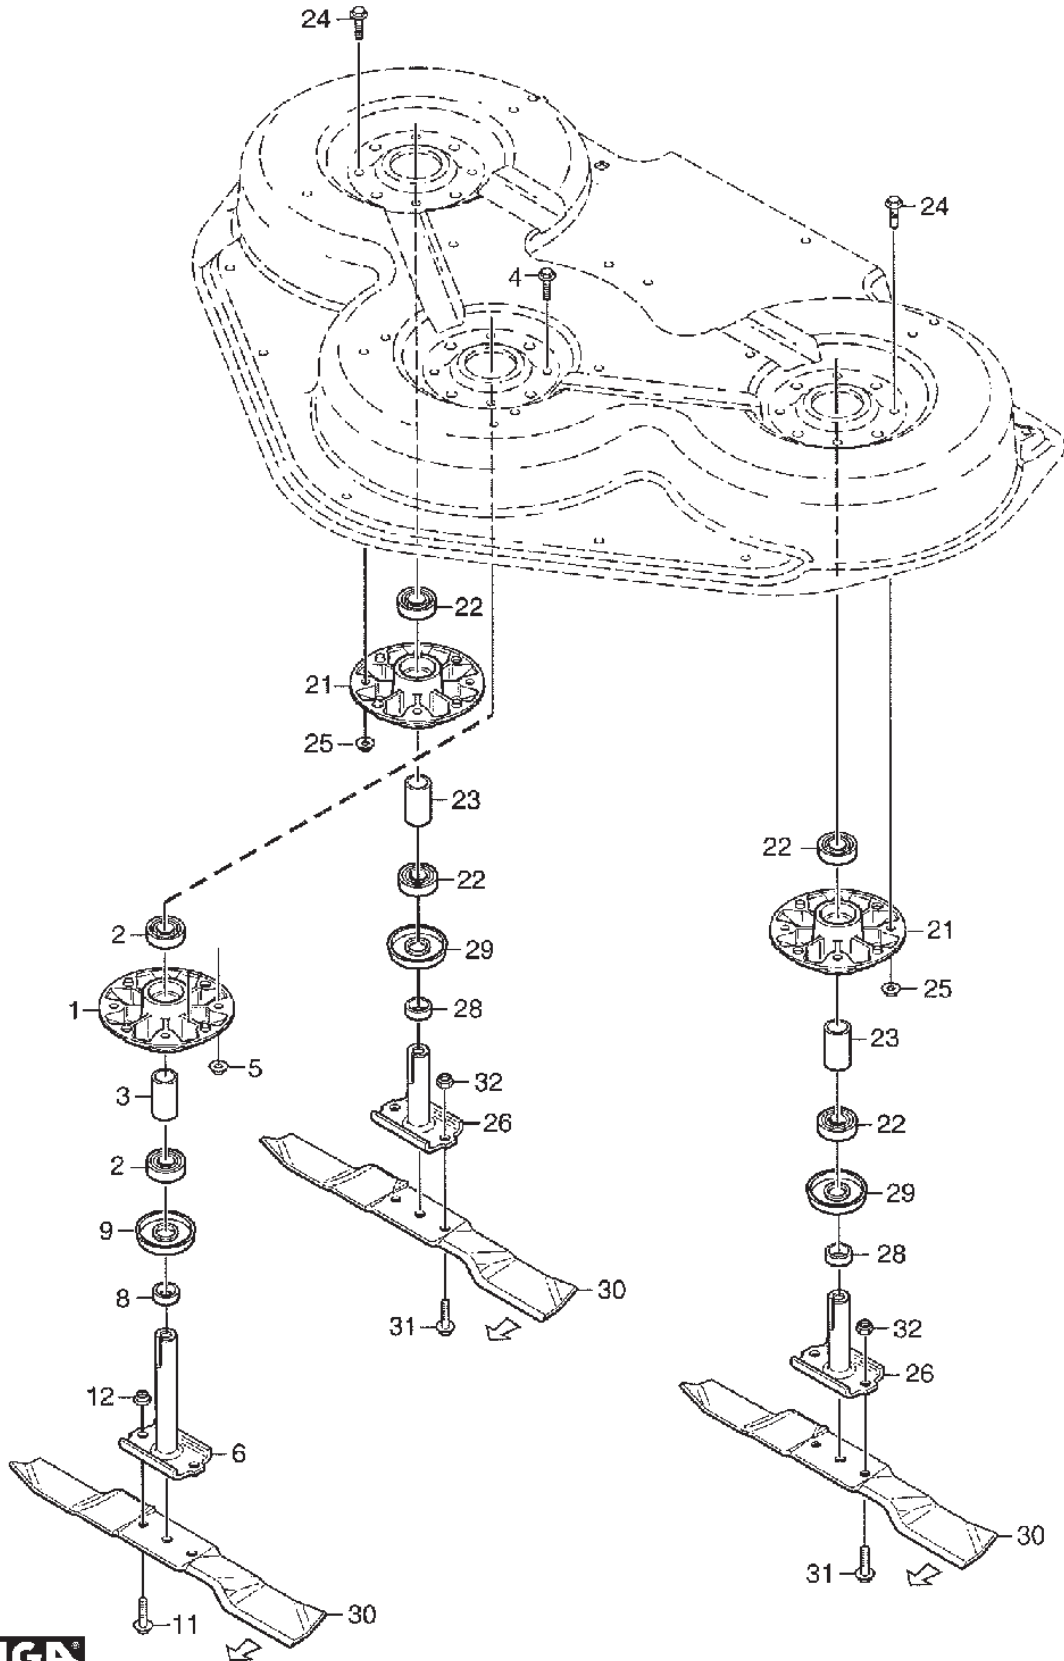

Utgåva Issue 20 - 2015		Knivar Mower Deck 125 Combi Pro Blades			
Pos. Fig.	Antal Q.ty	Art nr Part No	Benämning	Description	Anmärkning Notes
1	1	1134-5872-01	Lagerbox Smst	Bearing Box Assy	060207 -
1	1	1134-5398-01	Lagerbox Kpl (M.Lager)	Bearing Box Assy (W.Bearings)	
2	2	9549-0057-01	Kullager	Ball Bearing	
3	1	1134-5400-01	Distans	Spacer	L = 40 mm
4	4	9959-0820-16	Skruv	Screw	
4	4	9959-0820-16	Skruv	Screw	
5	4	9739-0831-22	Mutter	Nut	-60206
6	1	1134-5401-02	Knivaxel	Blade Shaft	
8	1	1134-5400-02	Distans	Spacer	L = 10 mm
8	1	1134-5400-02	Distans	Spacer	L = 10 mm
9	1	1134-5403-01	Täckbricka	Bearing Cover	
11	2	9997-0820-16	Skruv	Screw	
12	2	9747-0831-02	Mutter	Nut	
21	2	1134-5872-01	Lagerbox Smst	Bearing Box Assy	060207 -
21	2	1134-5398-01	Lagerbox Kpl (M.Lager)	Bearing Box Assy (W.Bearings)	
22	2	9549-0057-01	Kullager	Ball Bearing	
23	1	1134-5400-01	Distans	Spacer	L = 40 mm
24	8	9959-0820-16	Skruv	Screw	
24	8	9959-0820-16	Skruv	Screw	
25	8	9739-0831-22	Mutter	Nut	-60206
26	2	1134-5401-01	Knivaxel	Blade Shaft	
28	2	1134-5400-02	Distans	Spacer	L = 10 mm
28	2	1134-5400-02	Distans	Spacer	L = 10 mm
29	2	1134-5403-01	Täckbricka	Bearing Cover	
30	1	1134-9086-01	Knivsats (125 Combi Pro)	Blade Kit (125 Combi Pro)	Sats 3 st/kit of 3
31	4	9997-0820-16	Skruv	Screw	
32	4	9747-0831-02	Mutter	Nut