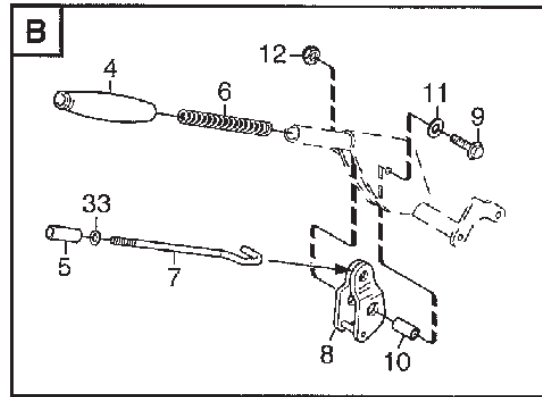

Utgåva Issue 20 - 2015		Reglage Mower Deck 125 Combi Pro Controls			
Pos. Fig.	Antal Q.ty	Art nr Part No	Benämning	Description	Anmärkning Notes
1	1	1134-5447-01	Höjdställningssegment	Height Adjust Quadrant	
2	2	9959-0816-16	Skruv	Screw	
3	2	9739-0831-22	Mutter	Nut	
4	1	1134-5503-01	Handtag	Handle	
5	1	1134-5443-01	Tryckknapp	Push Button	
6	1	1134-5445-01	Fjäder	Spring	
7	1	1134-5444-01	Tryckstang	Push Rod	
8	1	1134-5440-01	Spärr Kpl	Catch Assy	
9	1	9959-0840-16	Skruv	Screw	
10	1	1134-1565-13	Distans	Spacer	
11	1	9699-0028-02	Bricka	Washer	
12	1	9747-0831-02	Mutter	Nut	
13	1	1134-5431-01	Bakaxel Kpl-Manuell (Gul) 1-00 L02	Rear Axle-Manual (Yellow)	
14	4	1134-5469-01	Lagerhalva	Bearing Half	
15	2	1134-5471-01	Överfall-Bak	Bearing Plate-Rear	
16	4	9997-0840-16	Skruv	Screw	
17	4	9739-0831-22	Mutter	Nut	
18	2	1134-5473-01	Tryckstang	Push Rod	
19	4	9570-0002-00	Vinkellänk As13 Din 71802M8	Elbow Link	
20	8	9739-0831-22	Mutter	Nut	
21	1	1134-5474-01	Länkarm	Pivot Arm	
22	1	1134-5552-01	Pivottäste Kpl	Pivot Shaft	
23	1	9997-0870-16	Skruv	Screw	
24	1	1134-5127-01	Bricka	Washer	
25	1	9739-0831-22	Mutter	Nut	
26	2	9959-0816-16	Skruv	Screw	
27	2	9739-0831-22	Mutter	Nut	
28	1	1134-5427-01	Framaxel Kpl (Gra) 7-14L04	Front Axle (Grey) 7-14	
29	4	1134-5469-01	Lagerhalva	Bearing Half	
30	1	1134-5470-01	Överfall-Fram (Svart) 5-01F15	Bearing Plate-Front (Black)	
31	4	9997-0840-16	Skruv	Screw	
32	4	9739-0831-22	Mutter	Nut	
33	1	9699-0087-02	Bricka	Washer