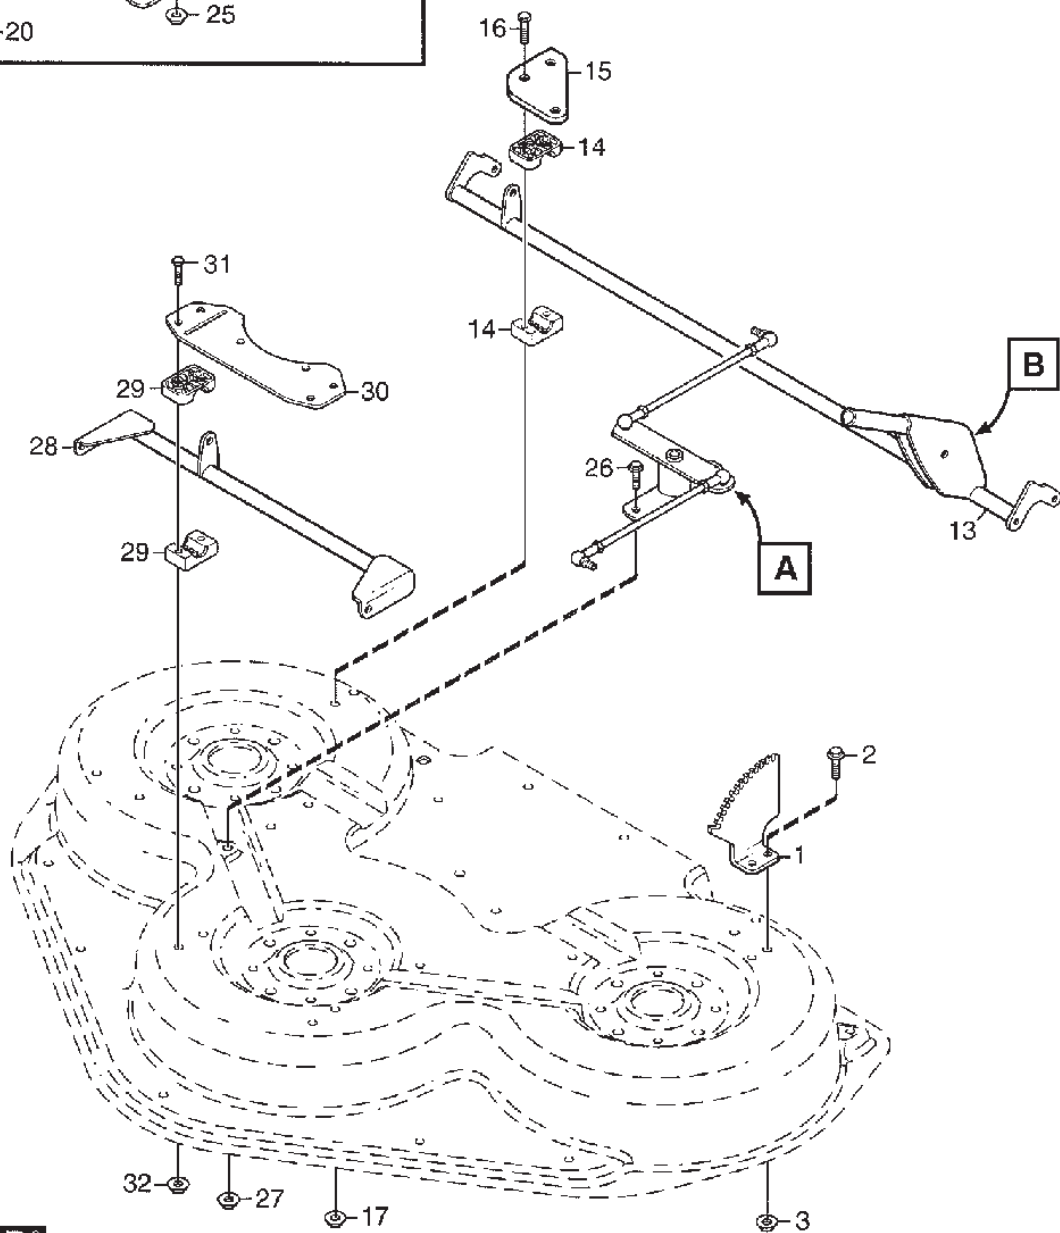

Utgåva Issue 20 - 2015		Reglage Mower Deck 125 Combi Pro Controls			
Pos. Fig.	Antal Q.ty	Art nr Part No	Benämning	Description	Anmärkning Notes
1	1	1134-5447-01	Höjdställningssegment	Height Adjust Quadrant	
2	2	9959-0816-16	Skruv	Screw	
3	2	9739-0831-22	Mutter	Nut	
4	1	1134-5503-01	Handtag	Handle	
5	1	1134-5443-01	Tryckknapp	Push Button	
6	1	1134-5445-01	Fjäder	Spring	
7	1	1134-5444-01	Tryckstang	Push Rod	
8	1	1134-5440-01	Spärr Kpl	Catch Assy	
9	1	9959-0840-16	Skruv	Screw	
10	1	1134-1565-13	Distans	Spacer	
11	1	9699-0028-02	Bricka	Washer	
12	1	9747-0831-02	Mutter	Nut	
13	1	1134-5431-01	Bakaxel Kpl-Manuell (Gul) 1-00 L02	Rear Axle-Manual (Yellow)	
14	4	1134-5469-01	Lagerhalva	Bearing Half	
15	2	1134-5471-01	Överfall-Bak	Bearing Plate-Rear	
16	4	9997-0840-16	Skruv	Screw	
17	4	9739-0831-22	Mutter	Nut	
18	2	1134-5473-01	Tryckstang	Push Rod	
19	4	9570-0002-00	Vinkellänk As13 Din 71802M8	Elbow Link	
20	8	9739-0831-22	Mutter	Nut	
21	1	1134-5474-01	Länkarm	Pivot Arm	
22	1	1134-5552-01	Pivottäste Kpl	Pivot Shaft	
23	1	9997-0870-16	Skruv	Screw	
24	1	1134-5127-01	Bricka	Washer	
25	1	9739-0831-22	Mutter	Nut	
26	2	9959-0816-16	Skruv	Screw	
27	2	9739-0831-22	Mutter	Nut	
28	1	1134-5427-01	Framaxel Kpl (Gra) 7-14L04	Front Axle (Grey) 7-14	
29	4	1134-5469-01	Lagerhalva	Bearing Half	
30	1	1134-5470-01	Överfall-Fram (Svart) 5-01F15	Bearing Plate-Front (Black)	
31	4	9997-0840-16	Skruv	Screw	
32	4	9739-0831-22	Mutter	Nut	
33	1	9699-0087-02	Bricka	Washer