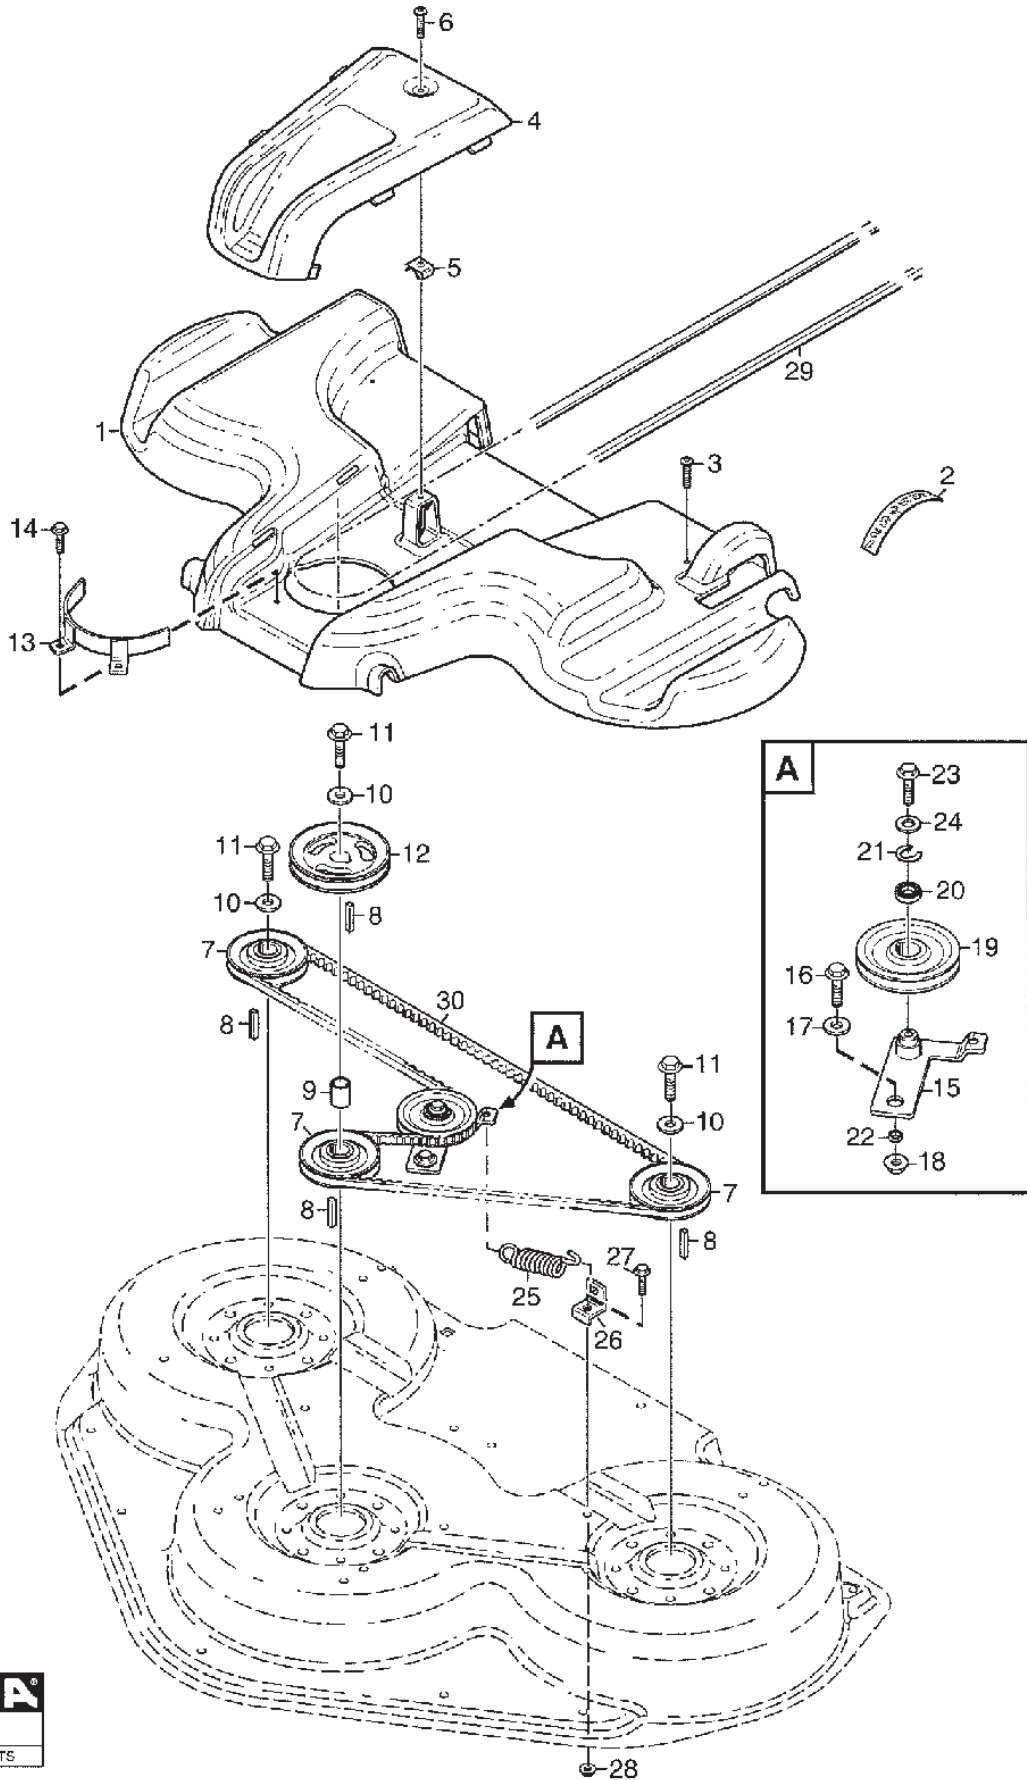

Utgåva Issue 20 - 2015		Transmission				Mower Deck 125 Combi Pro Transmission	
Pos. Fig.	Antal Q.ty	Art nr Part No	Benämning	Description	Anmärkning Notes		
1	1	1134-5396-01	Transmissionskapa-Manuell	Transmission Cover-Manual			
1	1	1134-5396-01	Transmissionskapa-Manuell	Transmission Cover-Manual			
2	1	1134-5505-01	Dekal	Label			
3	2	9893-0616-16	Skruv	Screw			
4	1	1134-5397-01	Täckkapa	Cover			
5	1	1134-4176-01	Clips	Clips			
6	1	9893-0616-16	Skruv	Screw			
7	3	1134-5404-01	Remskiva	Belt Pulley			
8	4	9600-0171-01	Kil	Key	6 x 6 x 25 mm		
9	1	1134-5400-03	Distans	Spacer	L = 20 mm		
10	3	1134-5406-01	Bricka	Washer			
11	3	9997-1060-12	Skruv	Screw			
12	1	1134-5405-01	Remskiva	Belt Pulley			
13	1	1134-5416-01	Remstyrning	Belt Guide			
14	2	9942-0612-16	Skruv	Screw			
15	1	1134-0325-04	Spännarm	Tension Arm			
16	1	9958-0820-16	Skruv	Screw			
17	1	9699-0109-02	Bricka	Washer			
18	1	9739-0831-22	Mutter	Nut			
19	1	1134-0698-00	Spännrulle kpl	Tensioning Roller Compl			
20	1	9549-0017-00	Kullager	Ball Bearing			
21	1	9651-0035-04	Sparring Sgh 35	Circlip			
22	1	1131-1684-00	Distans	Spacer			
22	1	1131-1684-01	Distans	Spacer			
22	1	1131-1684-01	Distans	Spacer			
23	1	9945-0816-16	Skruv	Screw			
24	1	9699-0056-02	Bricka	Washer			
25	1	1134-0327-00	Fjäder	Spring			
26	1	1134-5415-01	Fjäder	Spring			
27	1	9959-0816-16	Skruv	Screw			
28	1	9739-0831-22	Mutter	Nut			
29	1	1134-9088-01	Drivrem	Drive Belt	= 9585-0143-01		
30	1	1134-9087-01	Drivrem	Drive Belt	= 9585-0142-01